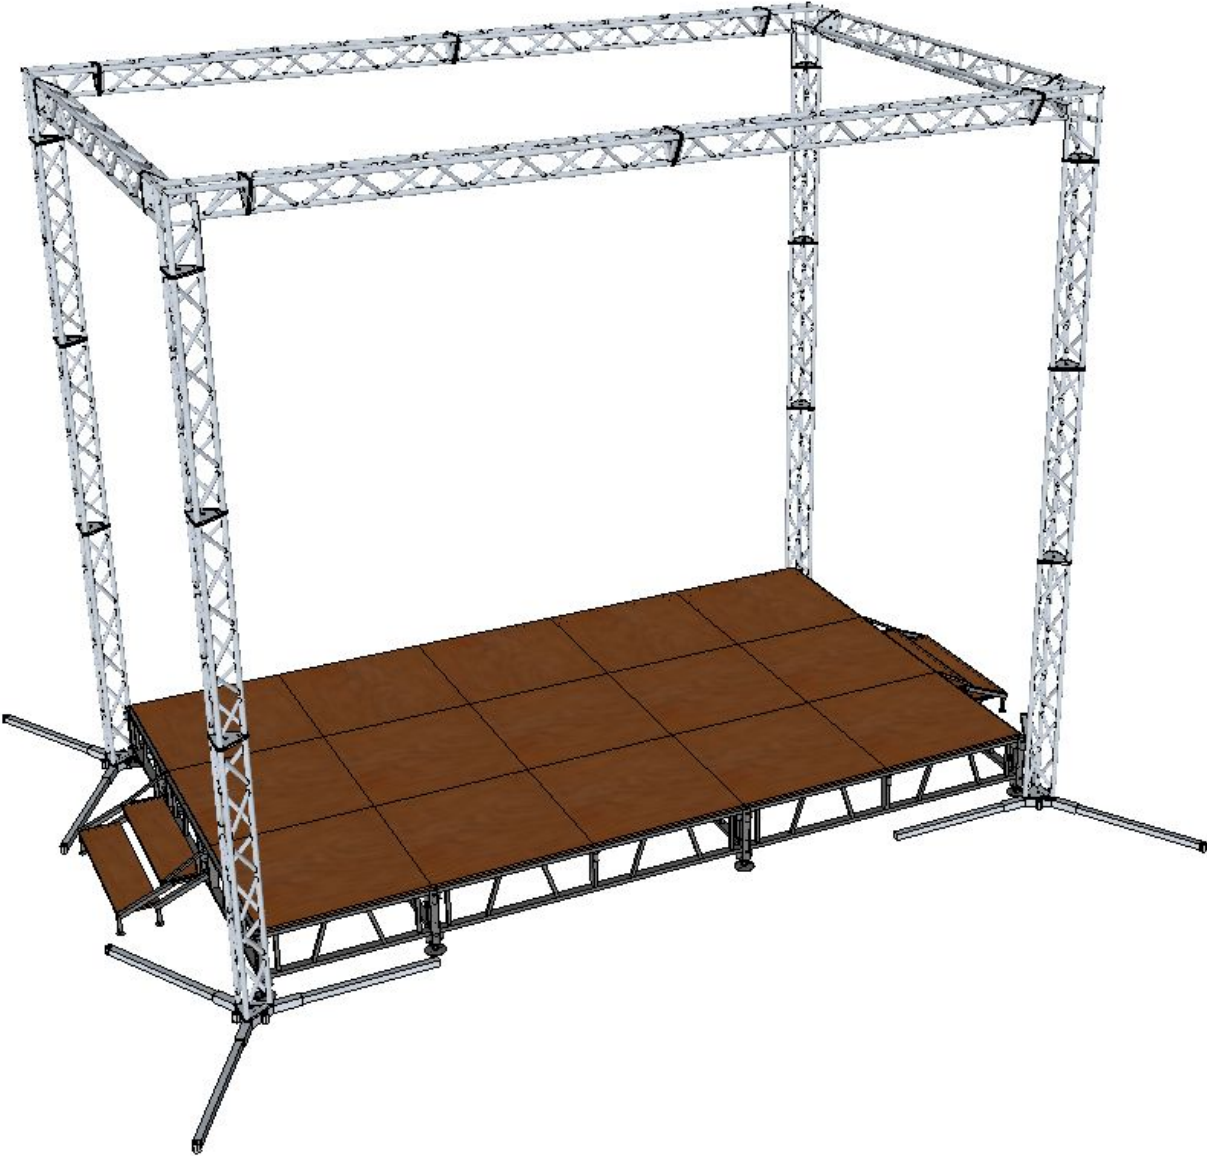

ПРО-Сцена

Российский производитель

СЦЕНИЧЕСКОЕ ОБОРУДОВАНИЕ
ОТ ПРОИЗВОДИТЕЛЯ

КОММЕРЧЕСКОЕ ПРЕДЛОЖЕНИЕ

	Сценический сборно-разборный подиум				6,0*3.6
1	Материал				Сталь
2	Регулировка			Винтовая	
3	Высота подиума				0.5
4	Лестницы		2шт		1.20
5	Фермовая конструкция по периметру треугольные нагрузка 300-400кг		высота		5м
6	Стоимость с учетом доставки				556672
7					

ВИЗУАЛІЗАЦІЯ
ПРИМЕРНА

ВИЗУАЛІЗАЦІЯ ПРИМЕРНА

	Сценический сборно-разборный подиум				6,0*3.6
1	Материал				Сталь
2	Регулировка			Винтовая	
3	Высота подиума				0.5
4	Лестницы		2шт		1.20
5	Фермовая конструкция по периметру треугольные нагрузка 300-400кг на кресты		высота		5м
6	Стоимость с учетом доставки				569788
7					