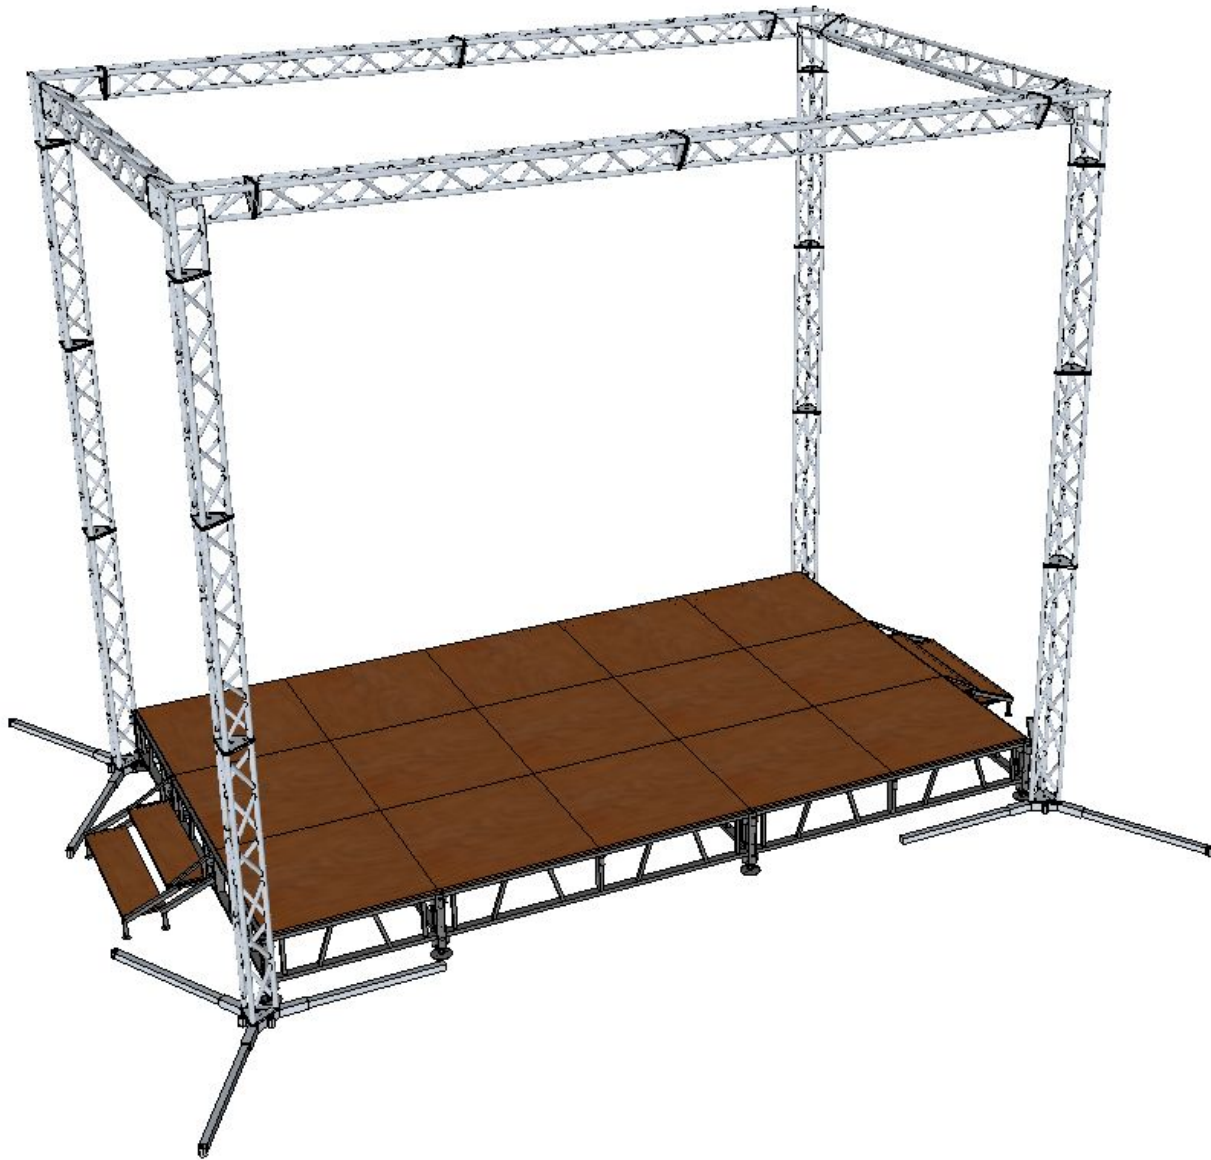

ПРО-Сцена

Российский производитель

СЦЕНИЧЕСКОЕ ОБОРУДОВАНИЕ
ОТ ПРОИЗВОДИТЕЛЯ

КОММЕРЧЕСКОЕ ПРЕДЛОЖЕНИЕ

	Сценический сборно-разборный подиум				6,0*3.6
1	Материал				Сталь
2	Регулировка			Винтовая	
3	Высота подиума				0.5
4	Лестницы		2шт		1.20
5	Фермовая конструкция по периметру треугольные нагрузка 300-400кг		высота		5м
6	Стоимость с учетом доставки				556672
7					

ВИЗУАЛІЗАЦІЯ
ПРИМЕРНА

ВИЗУАЛІЗАЦІЯ ПРИМЕРНА

	Сценический сборно-разборный подиум				6,0*3.6
1	Материал				Сталь
2	Регулировка			Винтовая	
3	Высота подиума				0.5
4	Лестницы		2шт		1.20
5	Фермовая конструкция по периметру треугольные нагрузка 300-400кг на кресты		высота		5м
6	Стоимость с учетом доставки				569788
7					