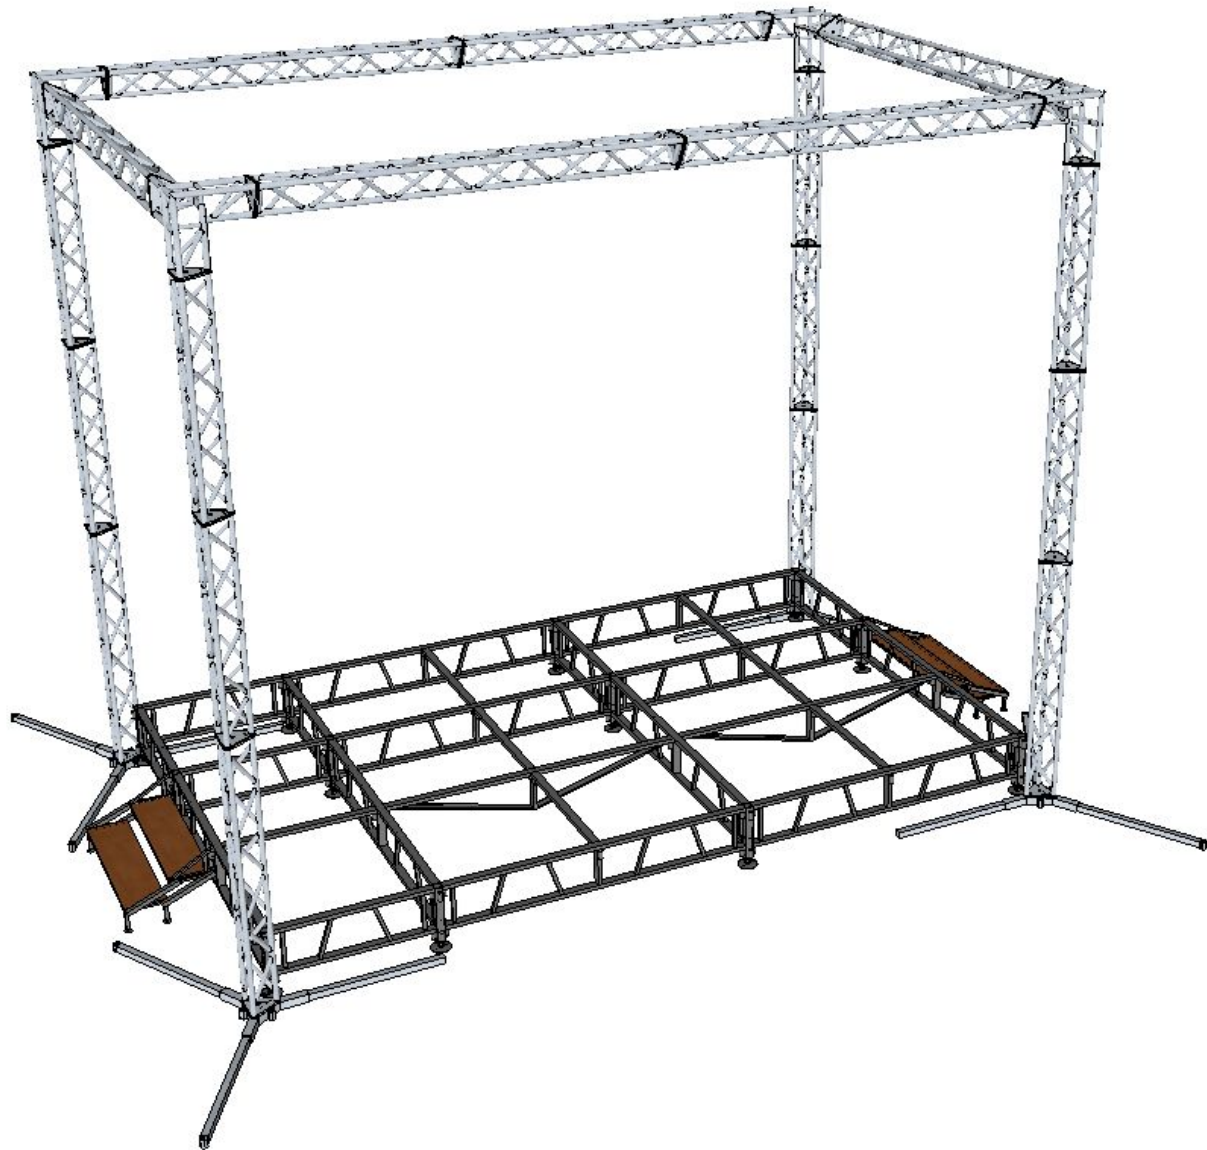

ПРО-Сцена

Российский производитель

СЦЕНИЧЕСКОЕ ОБОРУДОВАНИЕ
ОТ ПРОИЗВОДИТЕЛЯ

КОММЕРЧЕСКОЕ ПРЕДЛОЖЕНИЕ

	Сценический сборно-разборный подиум				6,0*3.6
1	Материал				Сталь
2	Регулировка			Винтовая	
3	Высота подиума				0.5
4	Лестницы		2шт		1.20
5	Фермовая конструкция по периметру треугольные нагрузка 300-400кг		высота		5м
6	Стоимость с учетом доставки				556672
7					

ВИЗУАЛІЗАЦІЯ
ПРИМЕРНА

ВИЗУАЛІЗАЦІЯ ПРИМЕРНА

	Сценический сборно-разборный подиум				6,0*3.6
1	Материал				Сталь
2	Регулировка			Винтовая	
3	Высота подиума				0.5
4	Лестницы		2шт		1.20
5	Фермовая конструкция по периметру треугольные нагрузка 300-400кг на кресты		высота		5м
6	Стоимость с учетом доставки				569788
7					