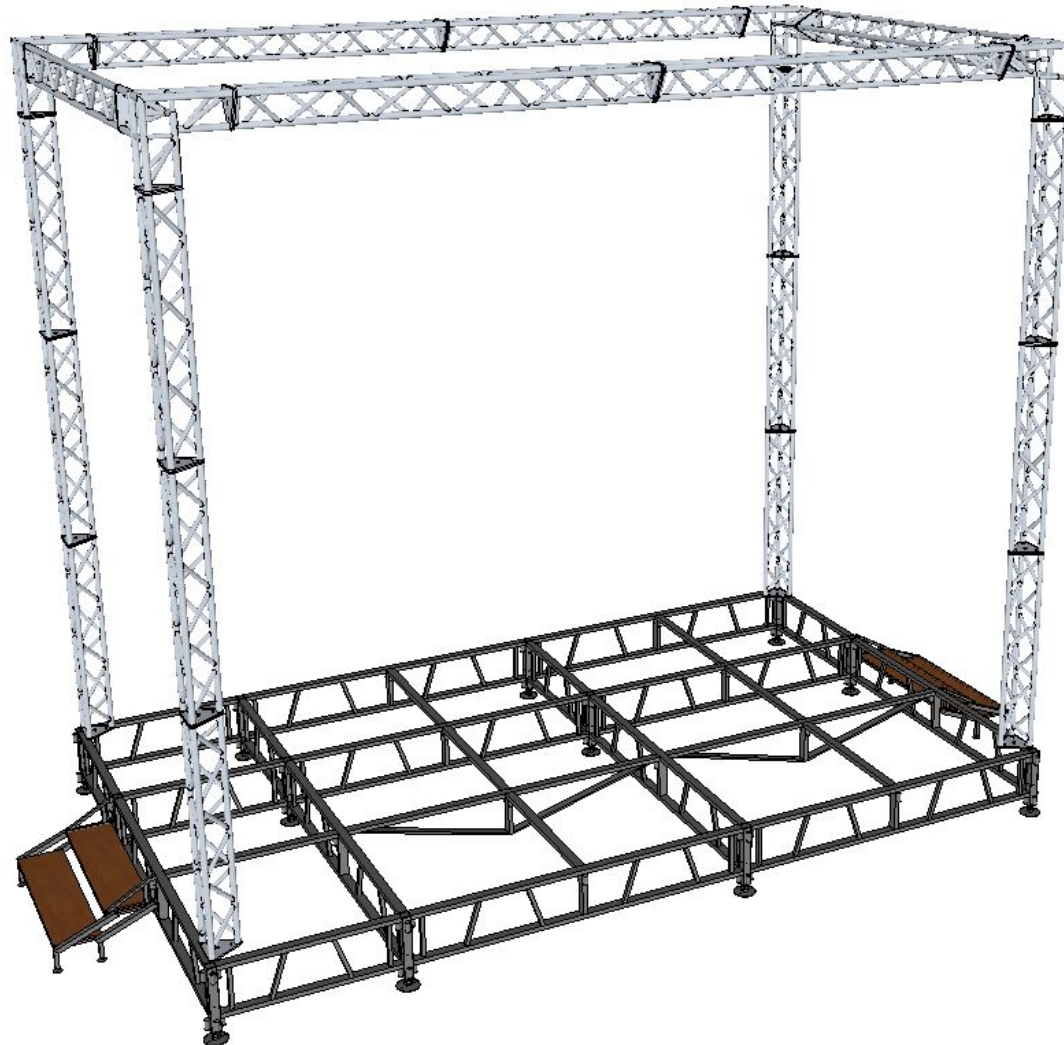

ПРО-Сцена

Российский производитель

СЦЕНИЧЕСКОЕ ОБОРУДОВАНИЕ
ОТ ПРОИЗВОДИТЕЛЯ

КОММЕРЧЕСКОЕ ПРЕДЛОЖЕНИЕ

	Сценический сборно-разборный подиум				6,0*3.6
1	Материал				Сталь
2	Регулировка			Винтовая	
3	Высота подиума				0.5
4	Лестницы		2шт		1.20
5	Фермовая конструкция по периметру треугольные нагрузка 300-400кг		высота		5м
6	Стоимость с учетом доставки				556672
7					

ВИЗУАЛІЗАЦІЯ
ПРИМЕРНА

ВИЗУАЛІЗАЦІЯ ПРИМЕРНА

	Сценический сборно-разборный подиум				6,0*3.6
1	Материал				Сталь
2	Регулировка			Винтовая	
3	Высота подиума				0.5
4	Лестницы		2шт		1.20
5	Фермовая конструкция по периметру треугольные нагрузка 300-400кг на кресты		высота		5м
6	Стоимость с учетом доставки				569788
7					