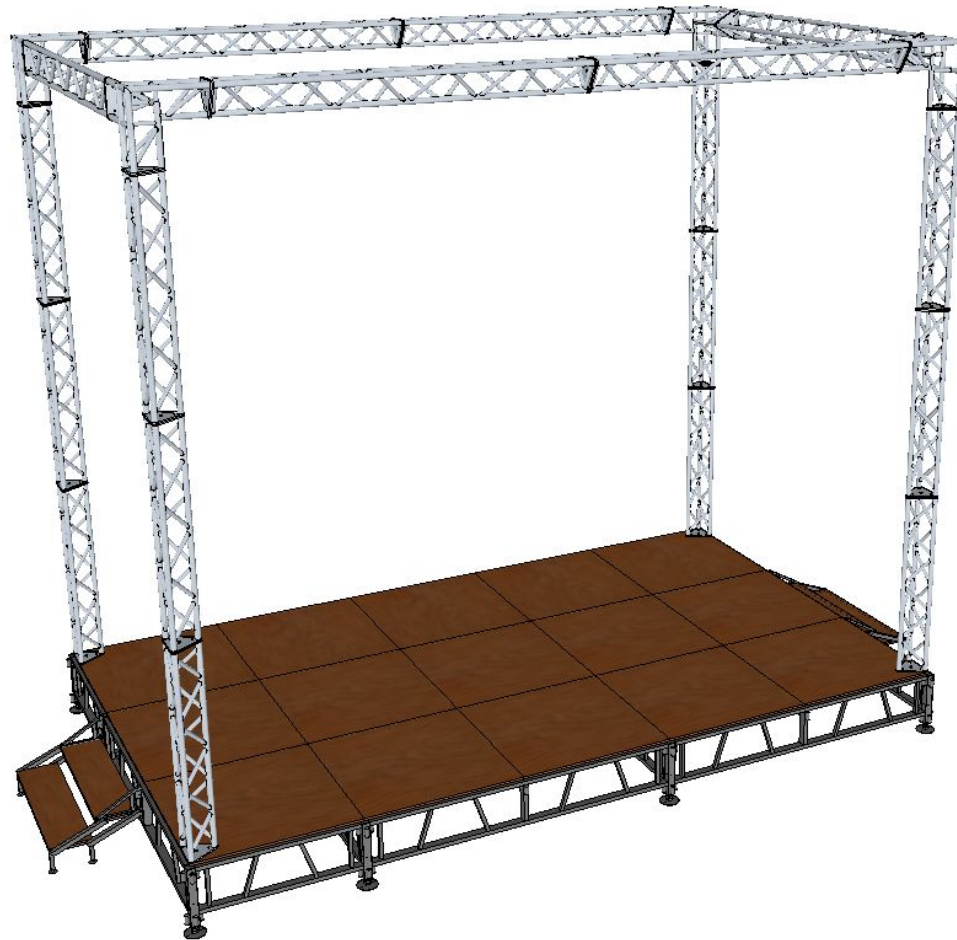

ПРО-Сцена

Российский производитель

СЦЕНИЧЕСКОЕ ОБОРУДОВАНИЕ
ОТ ПРОИЗВОДИТЕЛЯ

КОММЕРЧЕСКОЕ ПРЕДЛОЖЕНИЕ

	Сценический сборно-разборный подиум				6,0*3.6
1	Материал				Сталь
2	Регулировка			Винтовая	
3	Высота подиума				0.5
4	Лестницы		2шт		1.20
5	Фермовая конструкция по периметру треугольные нагрузка 300-400кг		высота		5м
6	Стоимость с учетом доставки				556672
7					

ВИЗУАЛІЗАЦІЯ
ПРИМЕРНА

ВИЗУАЛІЗАЦІЯ ПРИМЕРНА

	Сценический сборно-разборный подиум				6,0*3.6
1	Материал				Сталь
2	Регулировка			Винтовая	
3	Высота подиума				0.5
4	Лестницы		2шт		1.20
5	Фермовая конструкция по периметру треугольные нагрузка 300-400кг на кресты		высота		5м
6	Стоимость с учетом доставки				569788
7					