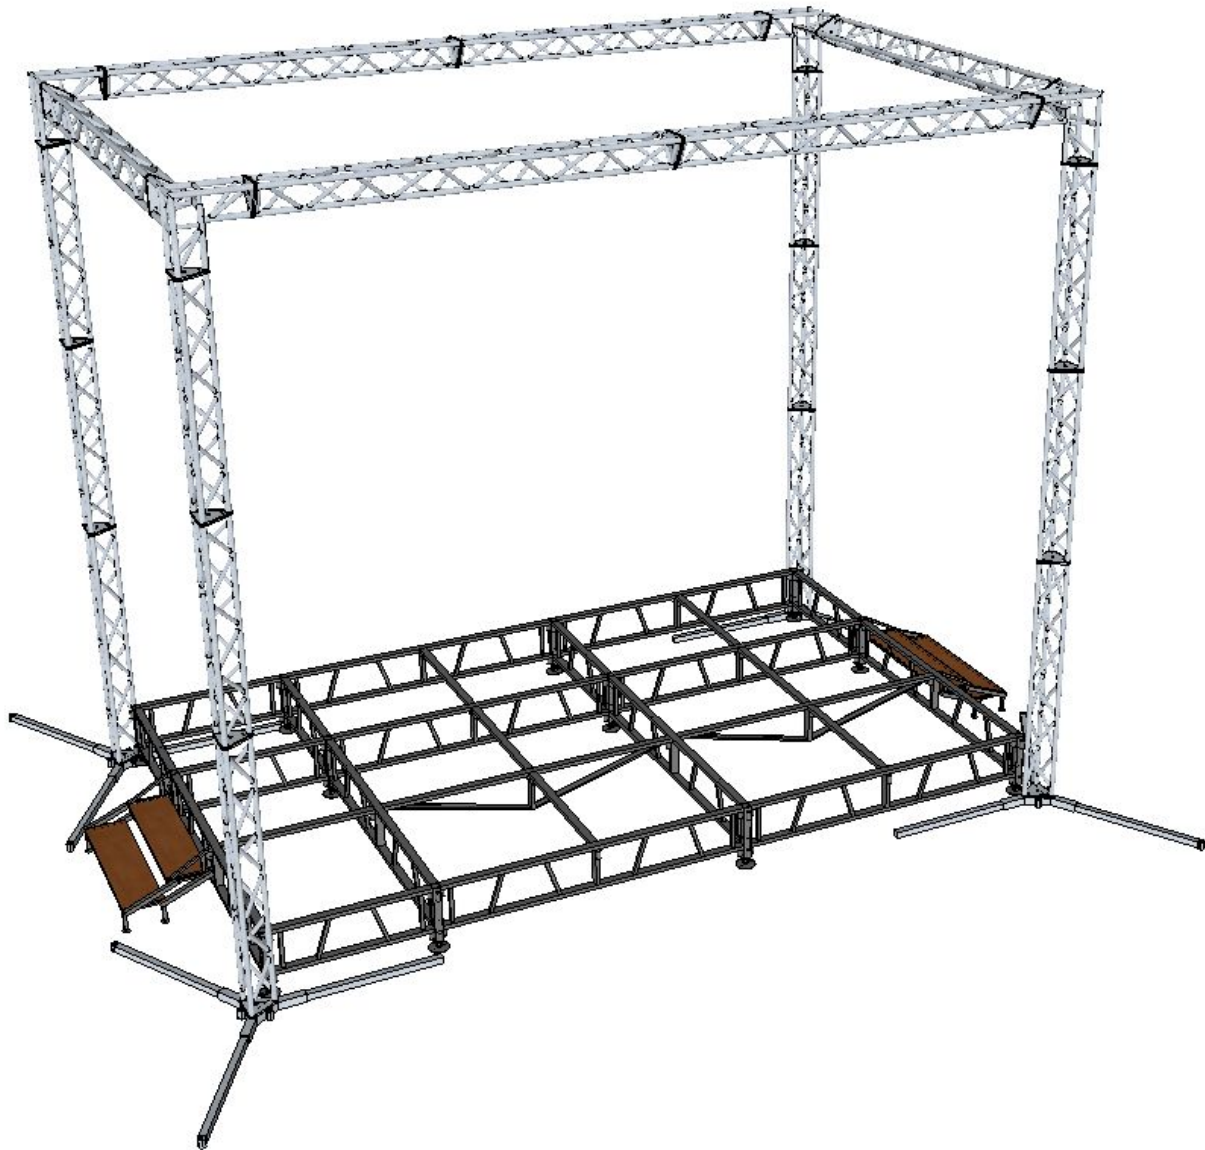

ПРО-Сцена

Российский производитель

СЦЕНИЧЕСКОЕ ОБОРУДОВАНИЕ
ОТ ПРОИЗВОДИТЕЛЯ

КОММЕРЧЕСКОЕ ПРЕДЛОЖЕНИЕ

	Сценический сборно-разборный подиум				6,0*3.6
1	Материал				Сталь
2	Регулировка			Винтовая	
3	Высота подиума				0.5
4	Лестницы		2шт		1.20
5	Фермовая конструкция по периметру треугольные нагрузка 300-400кг		высота		5м
6	Стоимость с учетом доставки				556672
7					

ВИЗУАЛІЗАЦІЯ
ПРИМЕРНА

ВИЗУАЛІЗАЦІЯ ПРИМЕРНА

	Сценический сборно-разборный подиум				6,0*3.6
1	Материал				Сталь
2	Регулировка			Винтовая	
3	Высота подиума				0.5
4	Лестницы		2шт		1.20
5	Фермовая конструкция по периметру треугольные нагрузка 300-400кг на кресты		высота		5м
6	Стоимость с учетом доставки				569788
7					