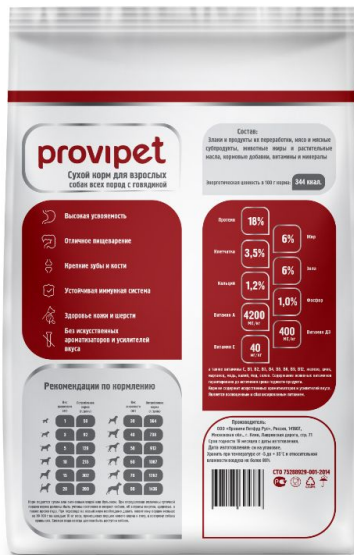

Основные продукты эконом сегмента кошачьих кормов.

Средняя розничная цена за 1 Кг, руб.

Корма-конкуренты уступают ProviPet в цене от 35% до 80% при аналогичных показателях питательности

Значительное ценовое преимущество + Высокое качество

=

Лидер локального рынка!

Современный дизайн и упаковка наиболее популярных форматов на основе металлизированной пленки, гарантирующей сохранность качества продукта

Для собак

2,5 кг, 10 кг

Для кошек

350 г, 2 кг, 10 кг