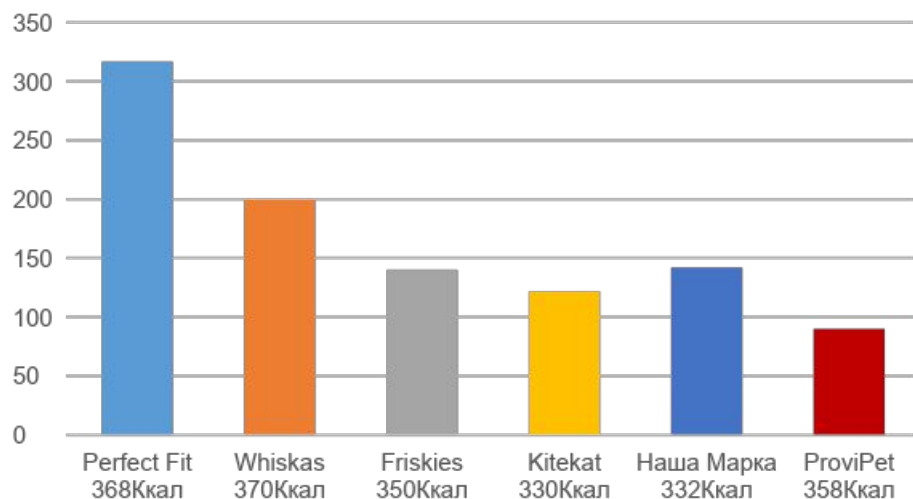

Средняя розничная цена за 1 Кг, руб.

Корма-конкуренты уступают ProviPet в цене от 15% до 50% при аналогичных показателях питательности

Значительное ценовое преимущество + Высокое качество

=

Лидер локального рынка!

Основные продукты эконом сегмента кошачьих кормов.

Средняя розничная цена за 1 Кг, руб.

Корма-конкуренты уступают ProviPet в цене от 35% до 80% при аналогичных показателях питательности

Значительное ценовое преимущество + Высокое качество