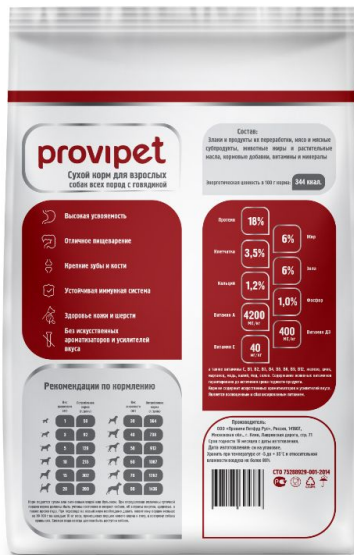

Современный дизайн и упаковка наиболее популярных форматов на основе металлизированной пленки, гарантирующей сохранность качества продукта

Для собак

2,5 кг, 10 кг

Для кошек

350 г, 2 кг, 10 кг