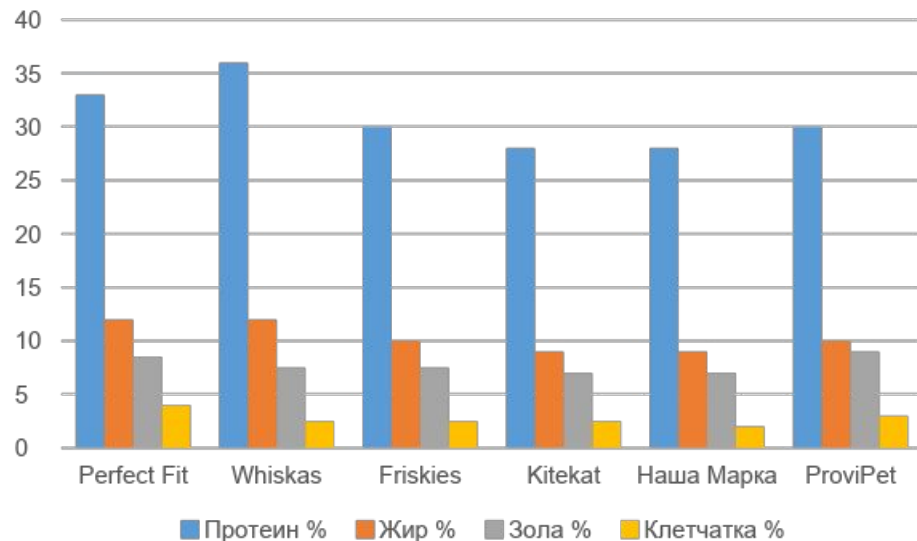

Средняя розничная цена за 1 Кг, руб.

Корма-конкуренты уступают ProviPet в цене от 15% до 50% при аналогичных показателях питательности

Значительное ценовое преимущество + Высокое качество

=

Лидер локального рынка!

Основные продукты эконом сегмента кошачьих кормов.

Средняя розничная цена за 1 Кг, руб.

Корма-конкуренты уступают ProviPet в цене от 35% до 80% при аналогичных показателях питательности

Значительное ценовое преимущество + Высокое качество