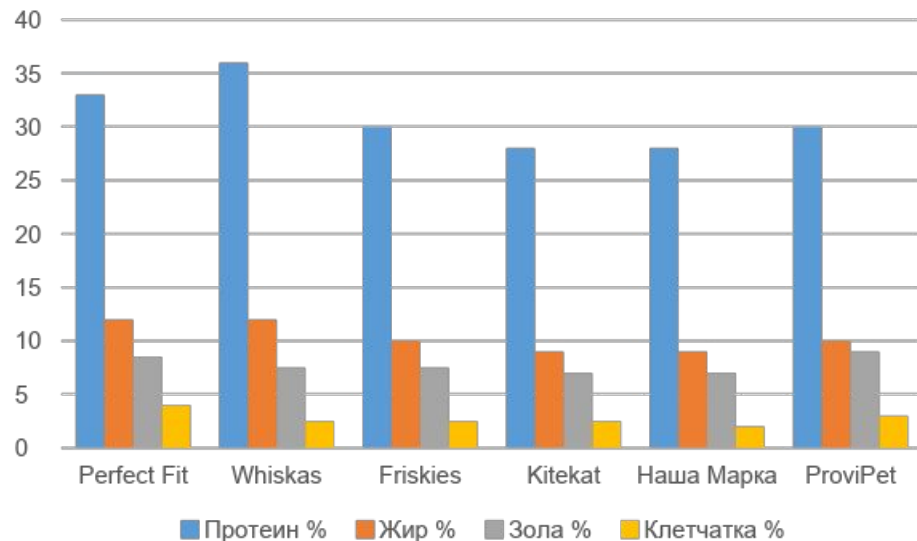

Средняя розничная цена за 1 Кг, руб.

Корма-конкуренты уступают ProviPet в цене от 15% до 50% при аналогичных показателях питательности

Значительное ценовое преимущество + Высокое качество

=

Лидер локального рынка!

Основные продукты эконом сегмента кошачьих кормов.

Средняя розничная цена за 1 Кг, руб.

Корма-конкуренты уступают ProviPet в цене от 35% до 80% при аналогичных показателях питательности

Значительное ценовое преимущество + Высокое качество = Лидер локального рынка!