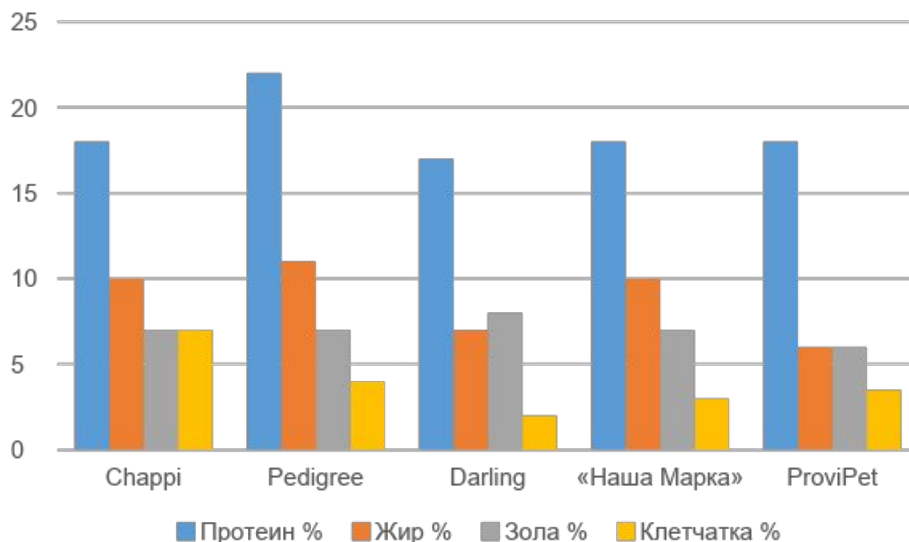

Средняя розничная цена за 1 Кг, руб.

Корма-конкуренты уступают ProviPet в цене от 15% до 50% при аналогичных показателях питательности

Значительное ценовое преимущество + Высокое качество

=

Лидер локального рынка!