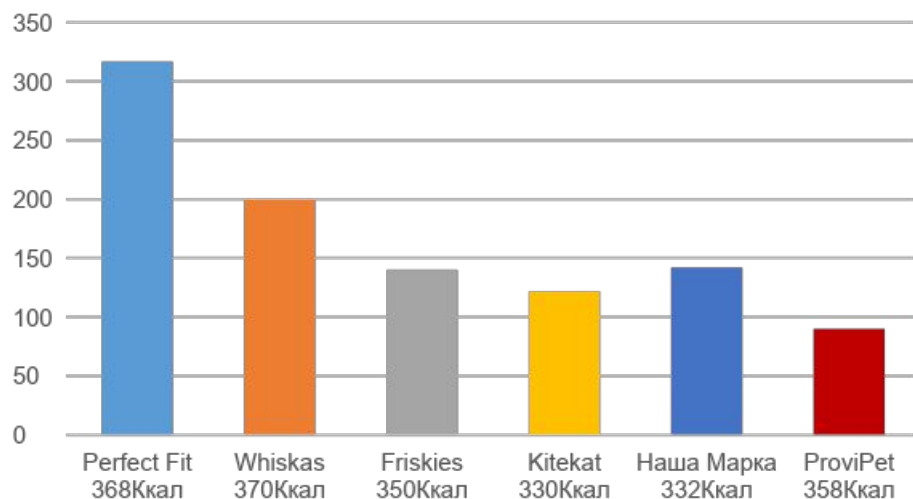

Средняя розничная цена за 1 Кг, руб.

Корма-конкуренты уступают ProviPet в цене от 15% до 50% при аналогичных показателях питательности

Значительное ценовое преимущество + Высокое качество

=

Лидер локального рынка!

Основные продукты эконом сегмента кошачьих кормов.

Средняя розничная цена за 1 Кг, руб.

Корма-конкуренты уступают ProviPet в цене от 35% до 80% при аналогичных показателях питательности

Значительное ценовое преимущество + Высокое качество = Лидер локального рынка!