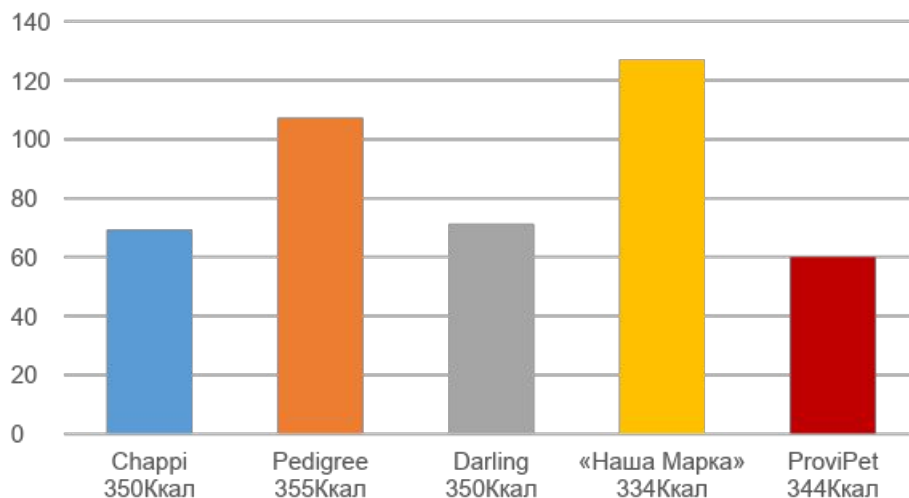

Средняя розничная цена за 1 Кг, руб.

Корма-конкуренты уступают ProviPet в цене от 15% до 50% при аналогичных показателях питательности

Значительное ценовое преимущество + Высокое качество

=

Лидер локального рынка!