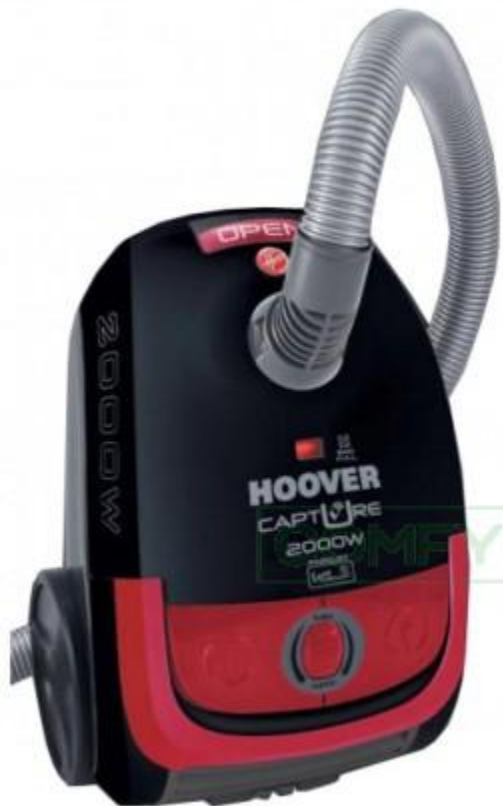

Пылесос для с/у с мешком Hoover TSP2010

019
Код

1005747

Тип пылесоса: Для сухой уборки с мешком
Потребляемая мощность: 2000 Вт
Мощность всасывания: 300 Вт
Регулировка мощности: механическая на ручке
Выпускной фильтр: Микро
Объём пылесборника: 2,3 л
Индикатор заполнения пылесборника: Да
Тип основной щетки: Пол/Ковер
Щётки и насадки: **Паркетная щётка**
Комплектация: насадка для паркета Easy Parquet

+Подарок

Мешок для пылесоса одноразовый Слон Н-13 С
II(Н64)

1640г
рн