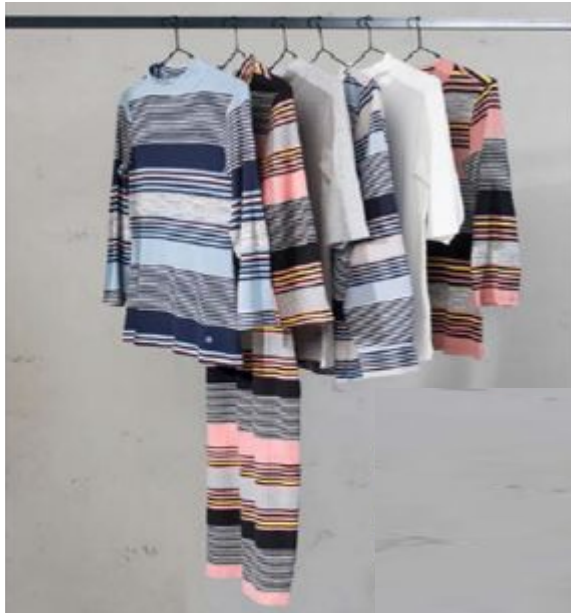

ТРЕНДЫ

1. РАЗНОЦВЕТНАЯ ПОЛОСКА

ВЕЩИ

2. МЯГКИЕ, УЮТНЫЕ