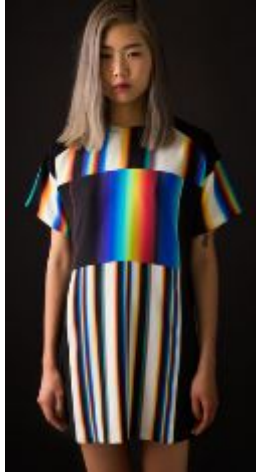

ТРЕНДЫ

1. РАЗНОЦВЕТНАЯ ПОЛОСКА

ВЕЩИ

2. МЯГКИЕ, УЮТНЫЕ