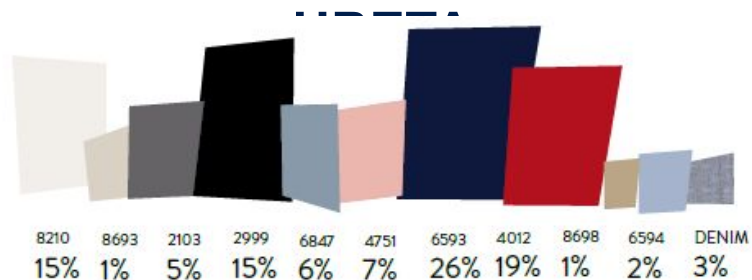

КОЛЛЕКЦИЯ 702 // MASCULINE AFFAIRS

Эта коллекция вдохновлена мужскими костюмами, классической полоской и клеткой Виши, мужественными образами. Клетчатая рубашка в сочетании с современным сфитшотом и рваные джины. Платье в полоску с комплекте с черной курткой из кожи. Потрясающая рубашка с роскошной цветочной вышивкой дополняется яркими брюками и сдержанным кардиганом.