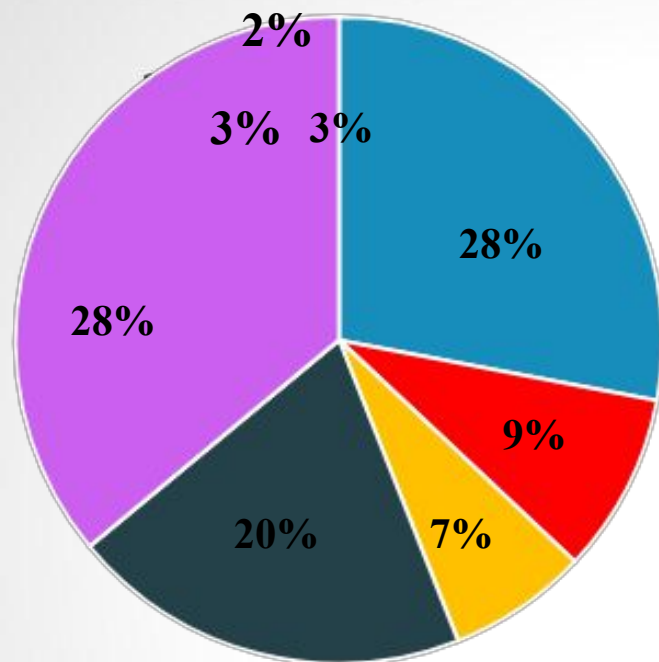

Структура затрат

- Топливо
- Амортизация
- Техническое обслуживание ТС
- Оплата услуг подрядчиков
- З/п работников
- Страховка и претензии
- Налоги и лицензии
- Другие расходы

Основные статьи затрат:

- Расходы на топливо
- Техобслуживание
- Оплата труда водителей
- Страхование грузов