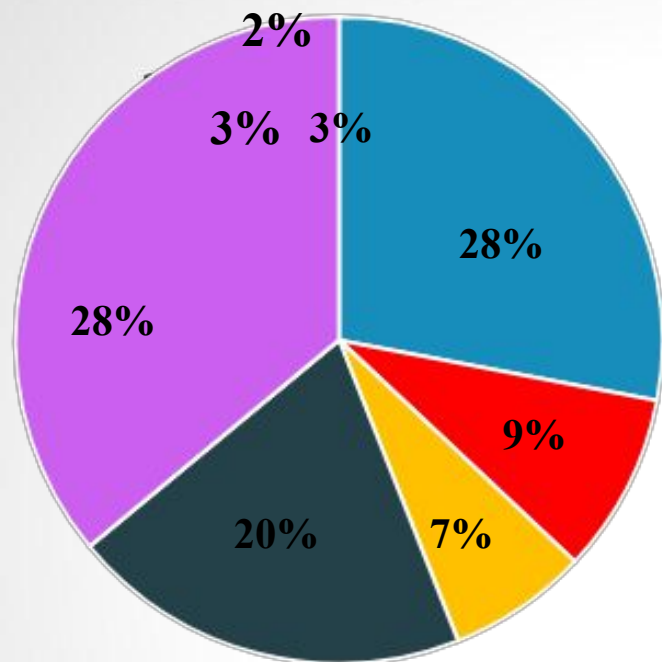

Структура затрат

- Топливо
- Амортизация
- Техническое обслуживание ТС
- Оплата услуг подрядчиков
- З/п работников
- Страховка и претензии
- Налоги и лицензии
- Другие расходы

Основные статьи затрат:

- Расходы на топливо
- Техобслуживание
- Оплата труда водителей
- Страхование грузов