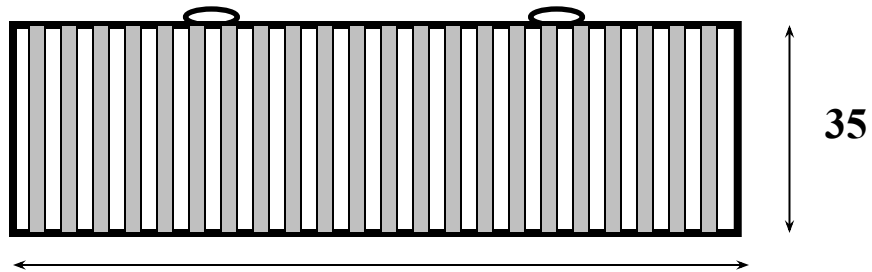

# Виріб 1

Відкриті полицки глибиною 30 см,  
Задня стінка частково зашита декоративними  
планочками  
(групами по 3 шт) шириною 3 см з проміжком 3 см

Якщо технологічно вимагається,  
можна зробити додаткові стінки

**Виріб 2**

**Дві відкриті полицки глибиною 30 см,  
Задня стінка зашита декоративними планочками  
шириною 3 см з проміжком 3 см**

**120**

**120**

### Виріб 3

Стіл глибиною 55 см з двома дверцятами на замок  
Тумба коротша від стільниці справа на 20 см