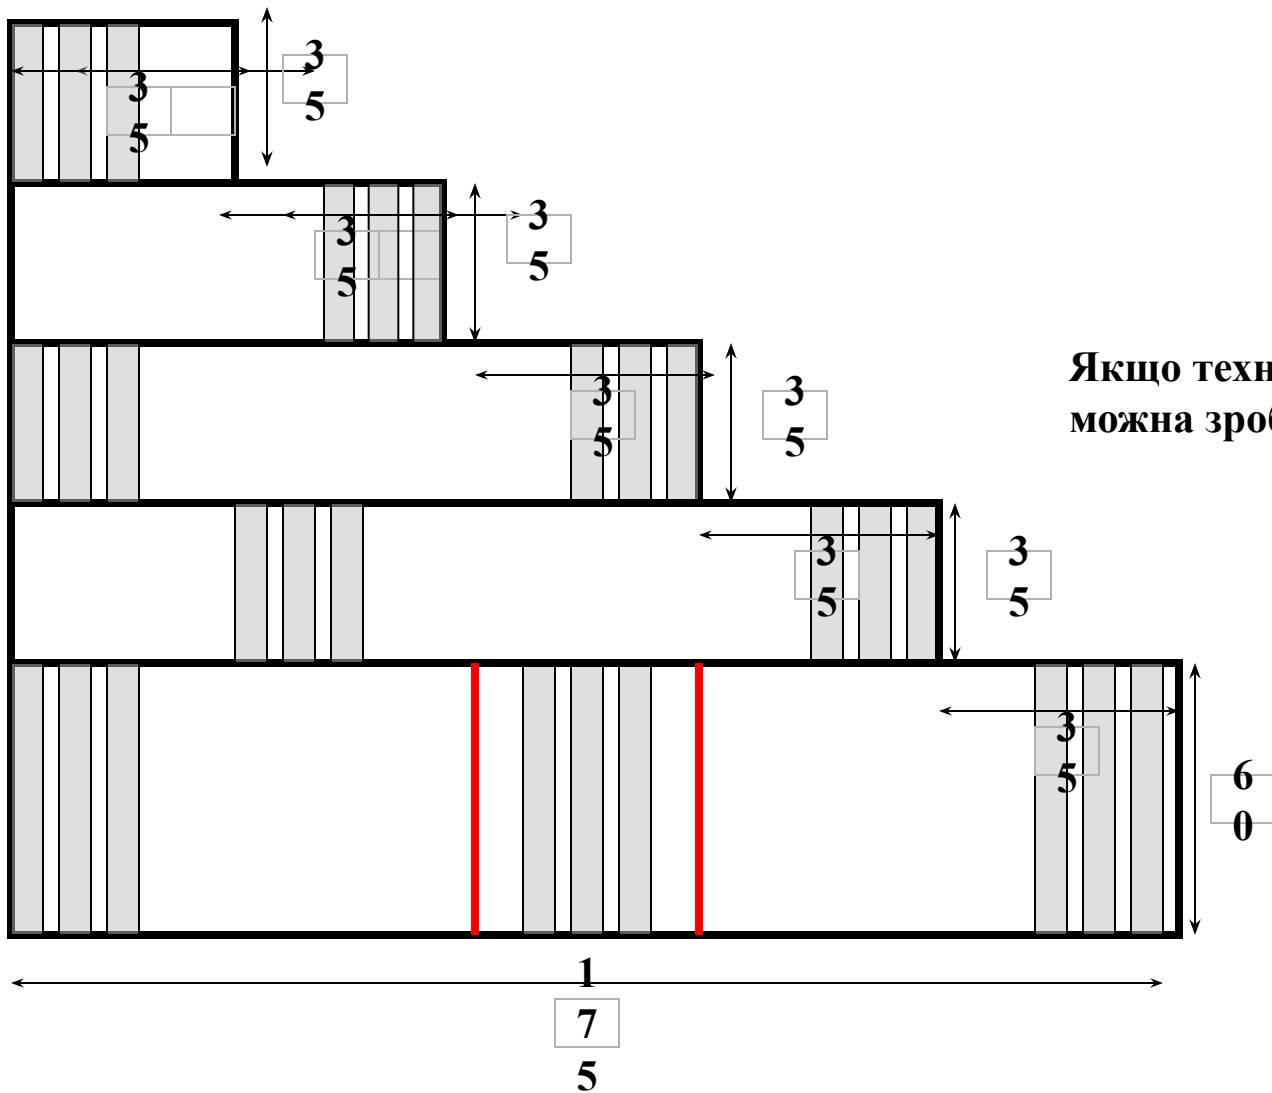

# Виріб 1

Відкриті полицки глибиною 30 см,  
Задня стінка частково зашита декоративними  
планочками  
(групами по 3 шт) шириною 3 см з проміжком 3 см

Якщо технологічно вимагається,  
можна зробити додаткові стінки

**Виріб 2**

**Дві відкриті полицки глибиною 30 см,  
Задня стінка зашита декоративними планочками  
шириною 3 см з проміжком 3 см**

**120**

**120**

### Виріб 3

Стіл глибиною 55 см з двома дверцятами на замок  
Тумба коротша від стільниці справа на 20 см