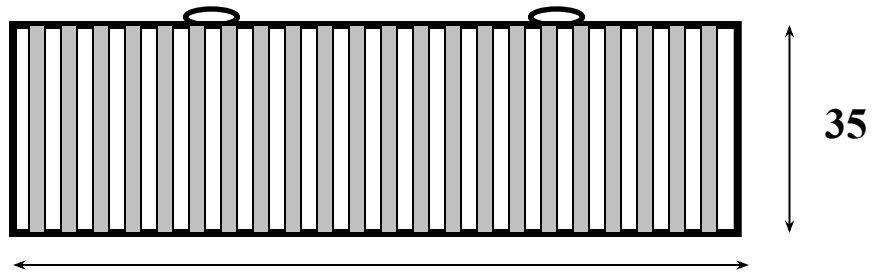

# Виріб 1

Відкриті полицки глибиною 30 см,  
Задня стінка частково зашита декоративними  
планочками  
(групами по 3 шт) шириною 3 см з проміжком 3 см

Якщо технологічно вимагається,  
можна зробити додаткові стінки

**Виріб 2**

**Дві відкриті полицки глибиною 30 см,  
Задня стінка зашита декоративними планочками  
шириною 3 см з проміжком 3 см**

**120**

**120**

### Виріб 3

Стіл глибиною 55 см з двома дверцятами на замок  
Тумба коротша від стільниці справа на 20 см