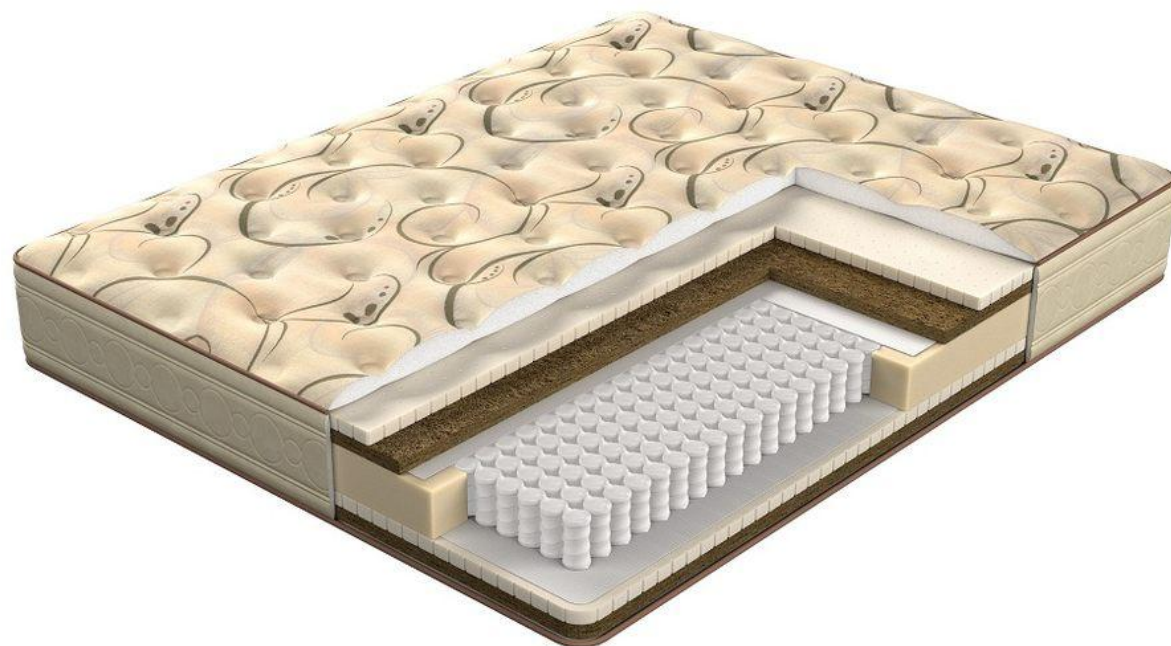

Матрасы VERDA