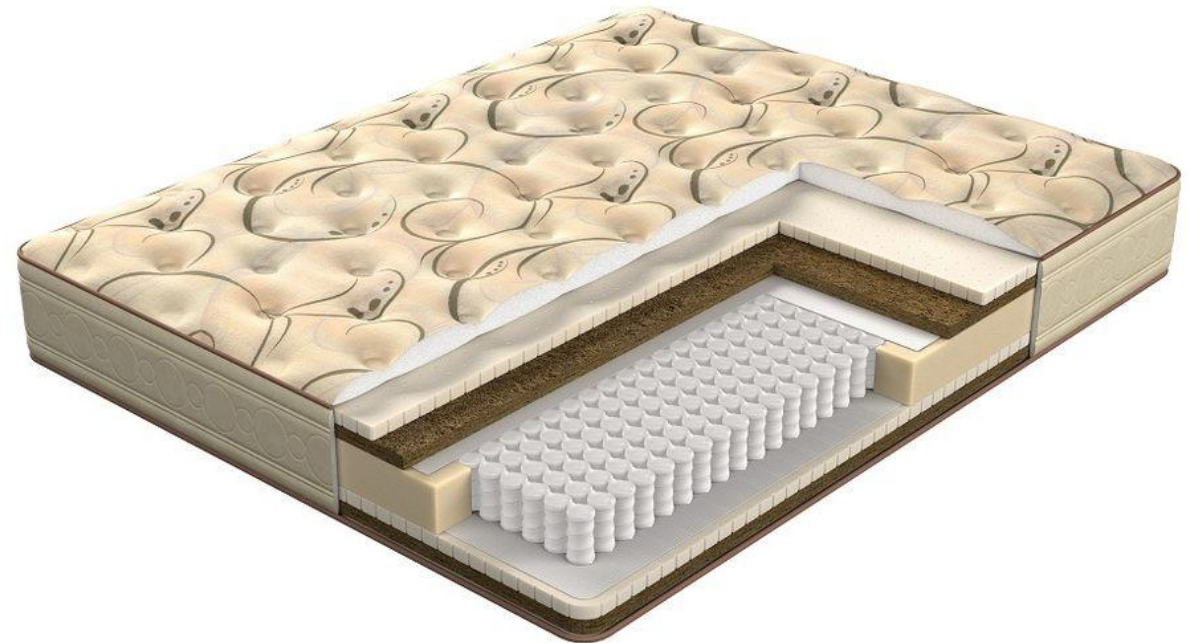

ORMATEK
VERDA
SINCE 1999

ИЗГОЛОВЬЕ

матрас

основание

ИЗГОЛОВЬЕ

ORMATEK
VERDA
SINCE 1999

технология “пиковка” - сплошная прошивка тканного покрытия мебели с закрытием впадин прошивки декоративными пуговицами.

ИЗГОЛОВЬЕ

Основания спальной системы VERDA

□ Основание Podium $h=210$ мм

□ Основание Island $h=350$ мм

□ Основание Basement $h=135$ мм

Матрасы VERDA

Матрасы VERDA

Чехол «высоких» матрасов украшает вышивка логотипа, декоративные брендированные элементы и эксклюзивная персональная вышивка, текст которой определяет клиент.

Места для хранения

Удобные места для хранения спальных принадлежностей и одежды, могут быть не только функциональными, но также красивыми за счет мягкой обивки, больших зеркал.

VERDA для дизайнера-это ...