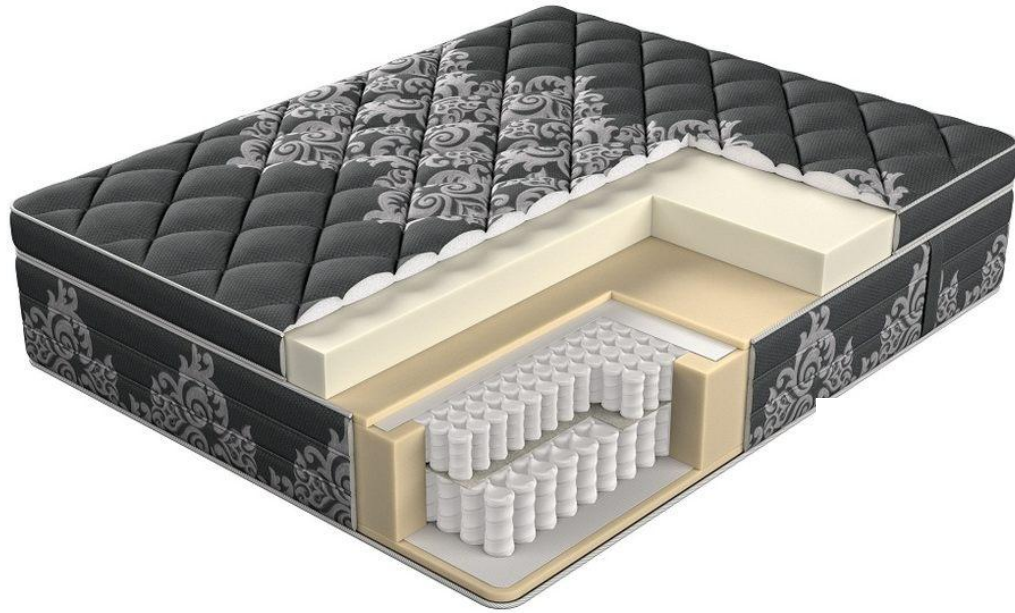

ORMATEK
VERDA
SINCE 1999

ИЗГОЛОВЬЕ

матрас

основание

ИЗГОЛОВЬЕ

ORMATEK
VERDA
SINCE 1999

технология “пиковка” - сплошная прошивка тканного покрытия мебели с закрытием впадин прошивки декоративными пуговицами.

ИЗГОЛОВЬЕ

Основания спальной системы VERDA

□ Основание Podium $h=210$ мм

□ Основание Island $h=350$ мм

□ Основание Basement $h=135$ мм

Матрасы VERDA

Матрасы VERDA

Чехол «высоких» матрасов украшает вышивка логотипа, декоративные брендированные элементы и эксклюзивная персональная вышивка, текст которой определяет клиент.

Места для хранения

Удобные места для хранения спальных принадлежностей и одежды, могут быть не только функциональными, но также красивыми за счет мягкой обивки, больших зеркал.

VERDA для дизайнера-это ...