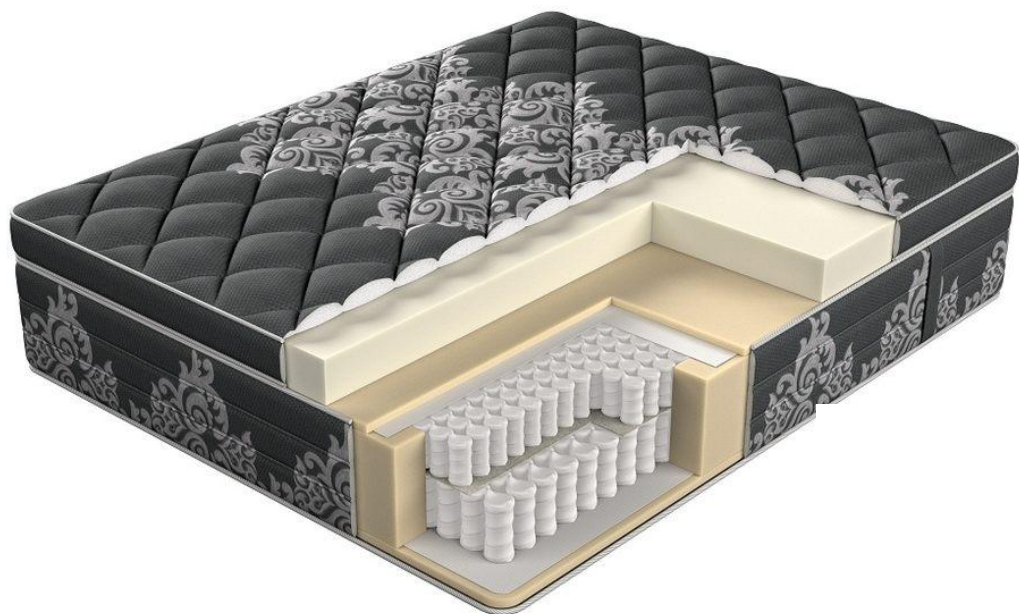

Матрасы VERDA