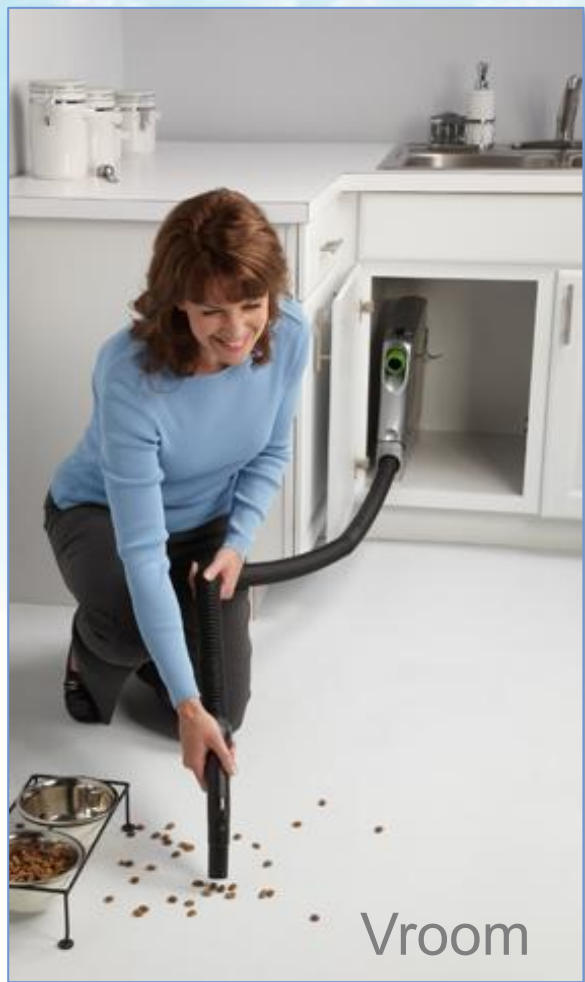

Встроенный пылесос

Пришло время дышать чистым воздухом...

Как это устроено?

Система
пылеудаления
включает:

- Агрегат
- Трубопровод
- Пневматические розетки
- Аксессуары

Преимущества встроенного пылесоса

- Отсутствие циркуляции пыли при уборке
- 100% удаление пыли
- Выброс отработанного воздуха за пределы помещения

Преимущества встроенного пылесоса

- Отсутствие шума при уборке
- Удобство и простота эксплуатации
- Время и периодичность уборки сокращается в 2-3 раза

Преимущества встроенного пылесоса

- Сохранность интерьера
- Экономия средств на косметическом ремонте мебели и интерьера
- Экономия энергопотребления

Убираем быстро и комфортно

- Уборка за считанные секунды.
- Альтернатива веникам и совкам
- Для повседневной уборки

VacPan

Убираем быстро и комфортно

Система Hide-A-Hose
«исчезающий шланг»

Убирать стало еще удобней!