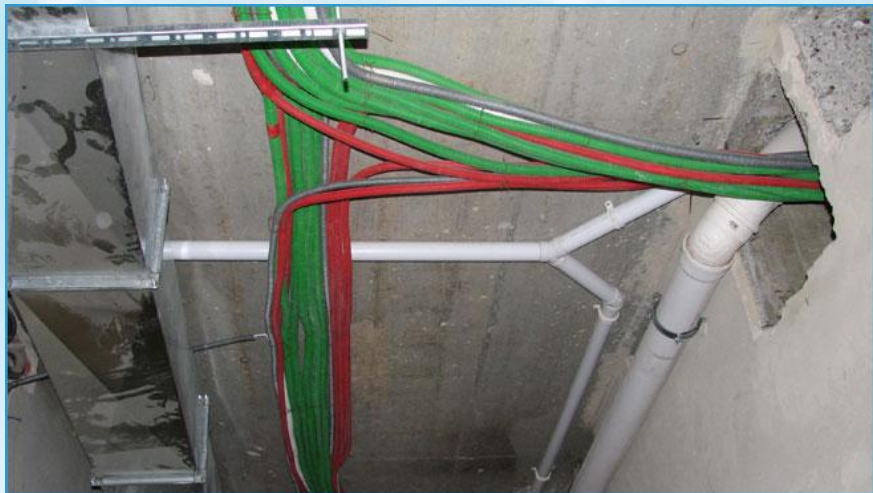

Встроенный пылесос

Пришло время дышать чистым воздухом...

Как это устроено?

Система
пылеудаления
включает:

- Агрегат
- Трубопровод
- Пневматические розетки
- Аксессуары

Преимущества встроенного пылесоса

- Отсутствие циркуляции пыли при уборке
- 100% удаление пыли
- Выброс отработанного воздуха за пределы помещения

Убираем быстро и комфортно

WALLY™
FLEX

Уборка за
считанные
секунды

Влажная уборка

Монтаж системы пылеудаления

Разводка под потолком

Разводка по полу

Монтаж выполняется профессиональным оборудованием в кратчайшие сроки

Монтаж системы пылеудаления

Монтаж системы пылеудаления

Монтаж системы пылеудаления

Монтаж системы пылеудаления

Разводка трубопровода в каркасных домах «Канадский дом»

Монтаж системы пылеудаления

Встроенный пылесос