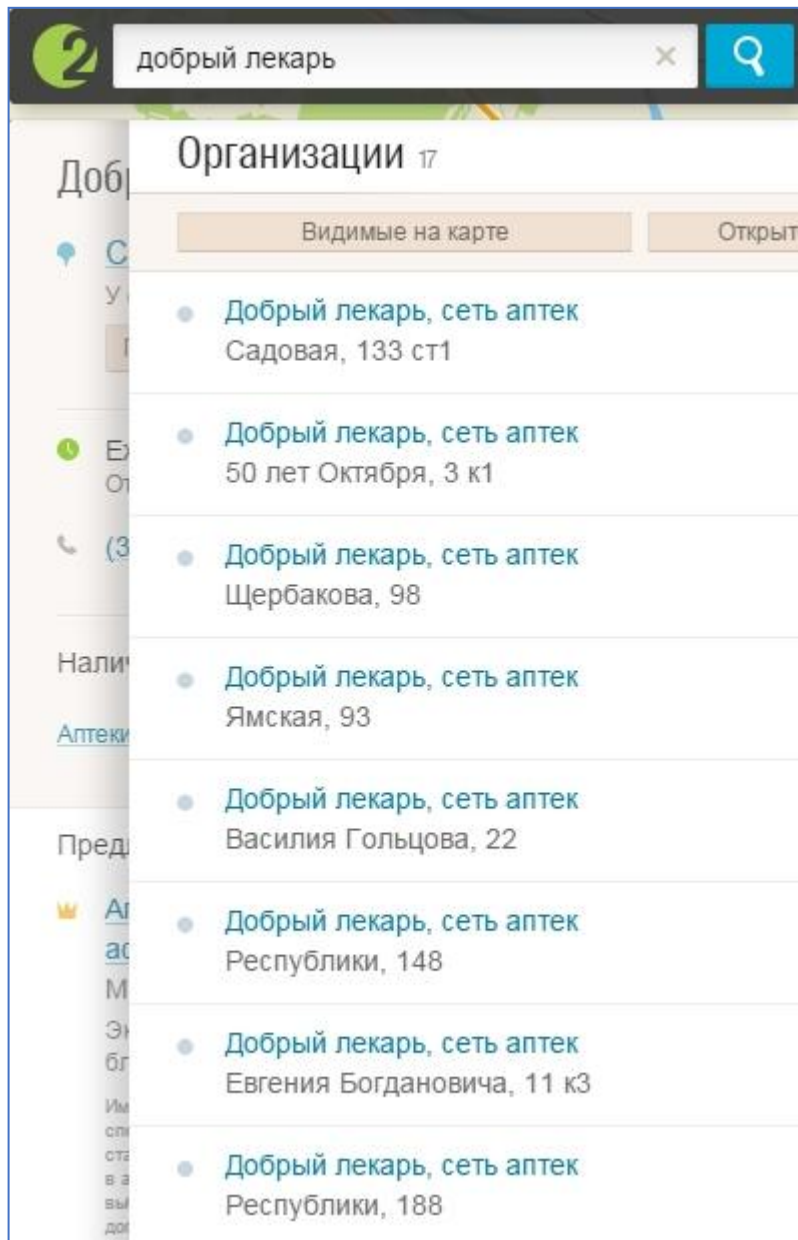

Правила оформления

1. Указывается фактическое месторасположение компании
2. Адреса за пределами проекта не указываются
3. Адресов у организации может быть сколько угодно
4. Не допускаются к размещению адреса квартир, не выведенных из жилого фонда

Исключение:

Размещение адресов квартир разрешено исключительно для ИП (в зданиях с назначением частный дом, коттедж допустимо помимо ИП размещать ООО, ЗАО и т.п.)