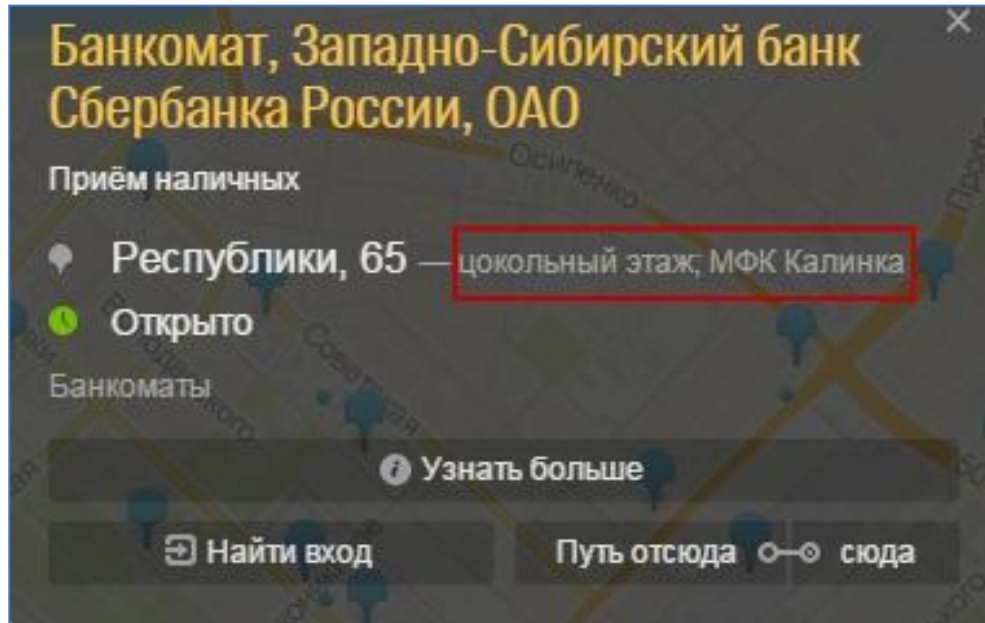

Особенности указания ориентиров

В карточках организаций, располагающихся в офисных зданиях и торговых центрах, желательно указывать номер этажа для удобства пользователей.

Если нет необходимости в указании атрибутов к адресу, то они не заполняются

Допустимо не более 3-х перечислений (Например: номер офиса, этаж, название БЦ)

Если в карточке Новостройки необходимо отразить, что дом сдан, в поле ориентир указывается "дом сдан"