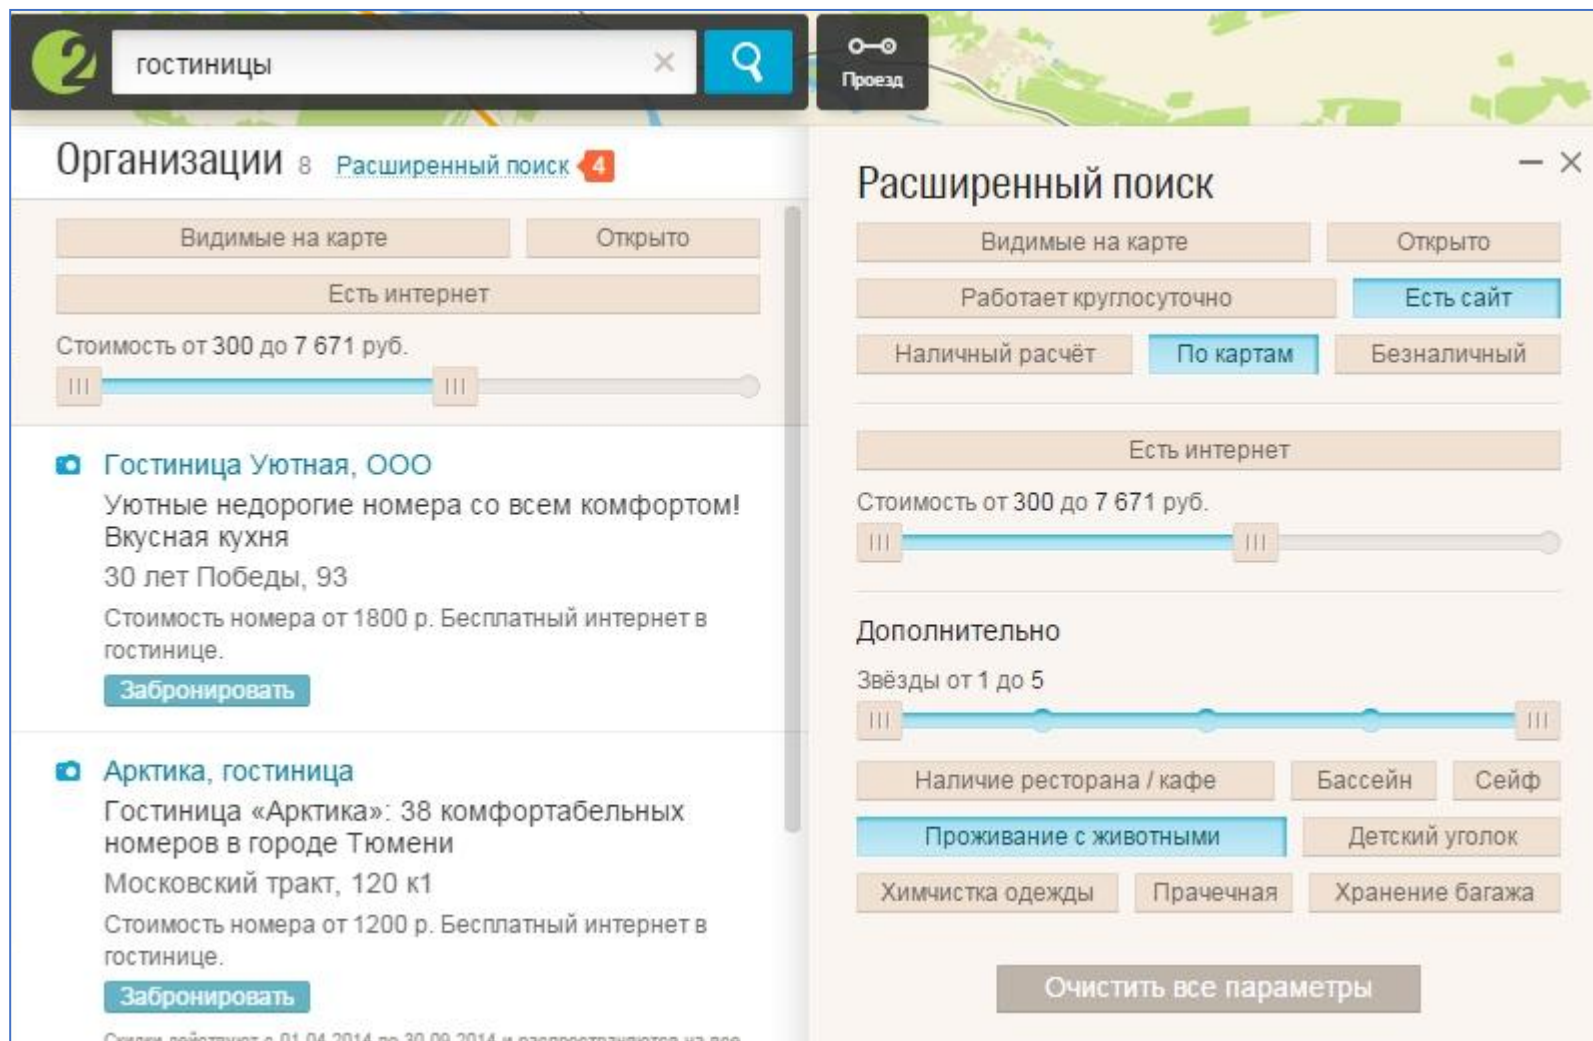

Назначение доп. атрибутов

Дополнительные атрибуты
позволяют:

- Представить информацию о компании в расширенном формате
- Увеличить возможность пользователя найти интересующий товар или услугу
- Не указывать доп. рубрики, не отражающие основной вид деятельности (кафе при автомойке, сауна при бассейне), т.е. не «засорять» рубрикатор и основную информацию в карточке.