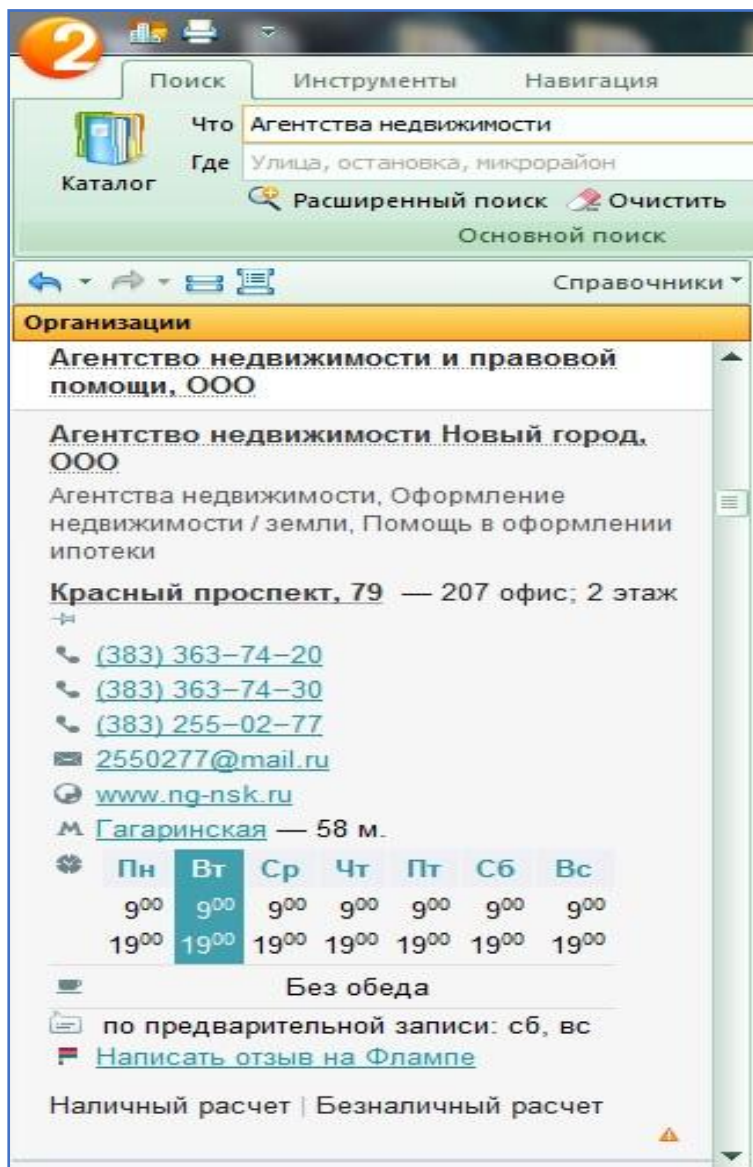

Основная информация размещаемая в 2ГИС

бесплатно:

- Название (маркетинговое) организации
- Фактический адрес, включая филиалы
- 5 телефонов (включая факс)
- Адрес электронной почты, до 3-х (при наличии)
- Адрес сайта, до 3-х (при наличии)
- Дополнительные контакты (при наличии) (Вконтакте, Facebook, Twitter, Instagram, ICQ, Skype, Jabber)
- Сферы деятельности (до 5 рубрик согласно рубриктору)
- Время работы
- Форма оплаты