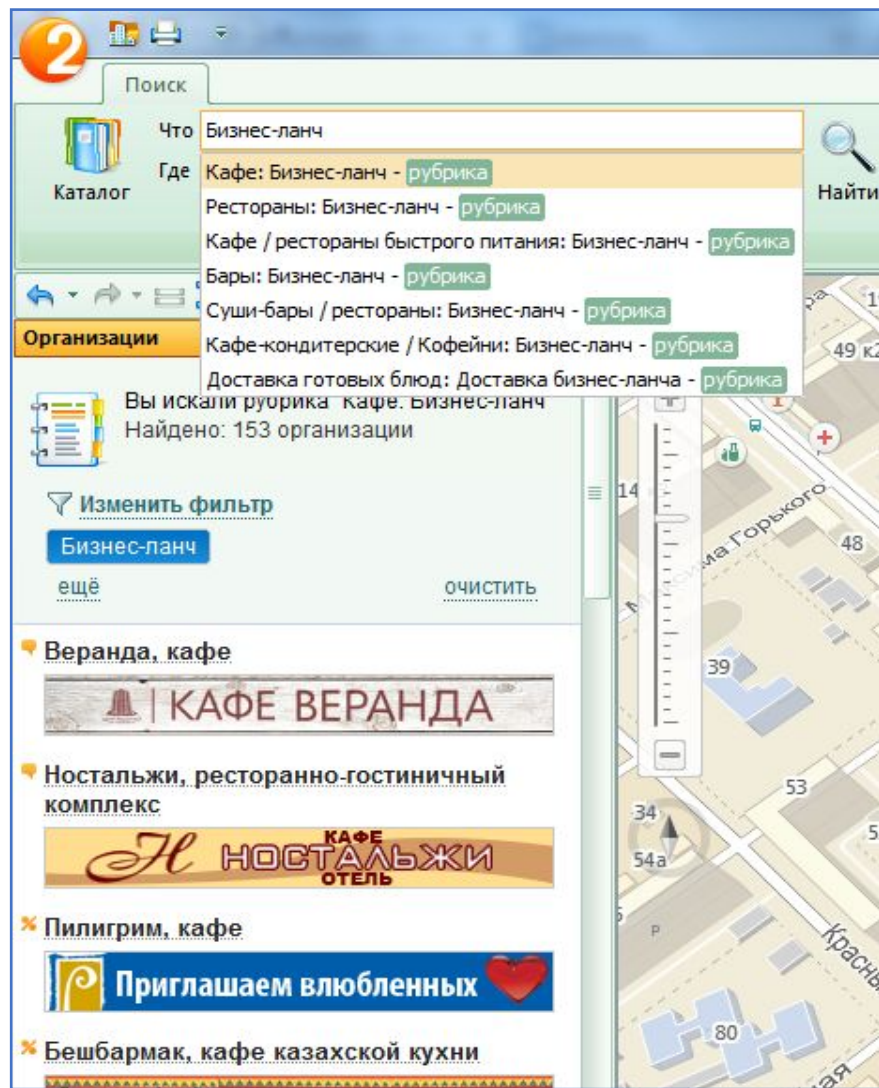

Поиск по доп. атрибутам

Существует возможность осуществление поиска по доп. атрибутам аналогично поиску по ключевым словам в рубрике.

ВАЖНО: на данный момент производится перенос ключевых слов из рубрик в доп. атрибуты, поэтому важно вовремя собирать и актуализировать информацию в таких организациях (список рубрик и доп. атрибутов, с которыми проводится работа по дополнению и сбору нужно уточнять в отделах производства).