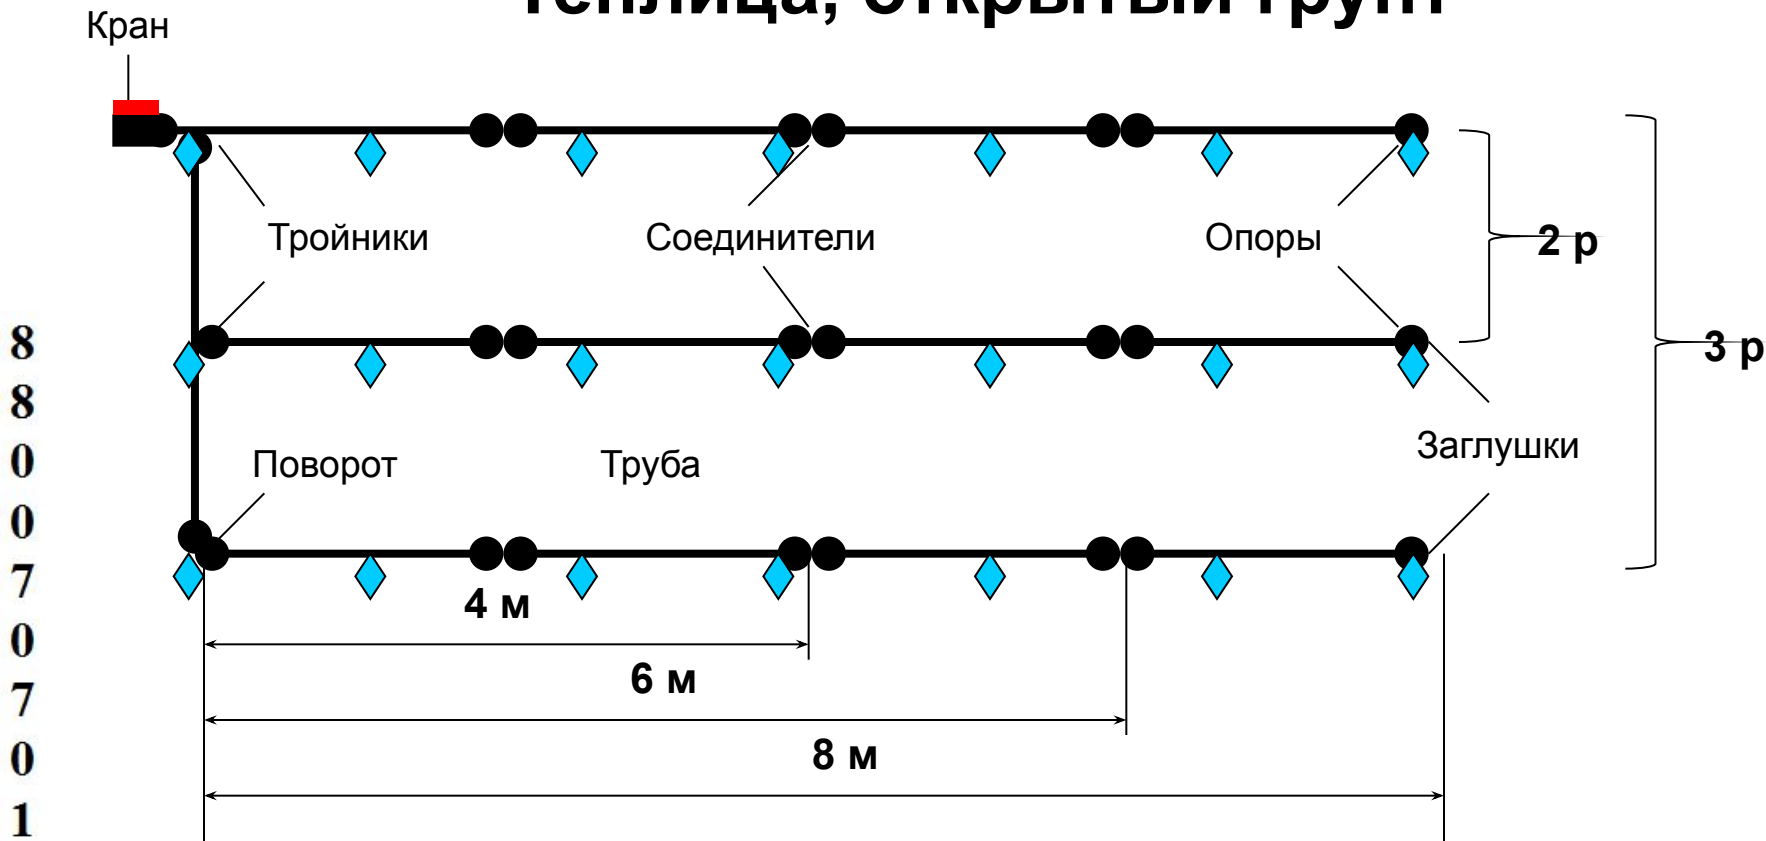

ГОТОВЫЕ РЕШЕНИЯ

WATER SWITCH

ЗАРАБАТЫВАЙТЕ С НАМИ!

Получите 5% от стоимости
на телефон, за
"САРАФАННОЕ РАДИО"

8
8
0
0
7
0
7
0
1
6
4

Оптимальные схемы установки

WATER SWITCH

Теплица, открытый грунт