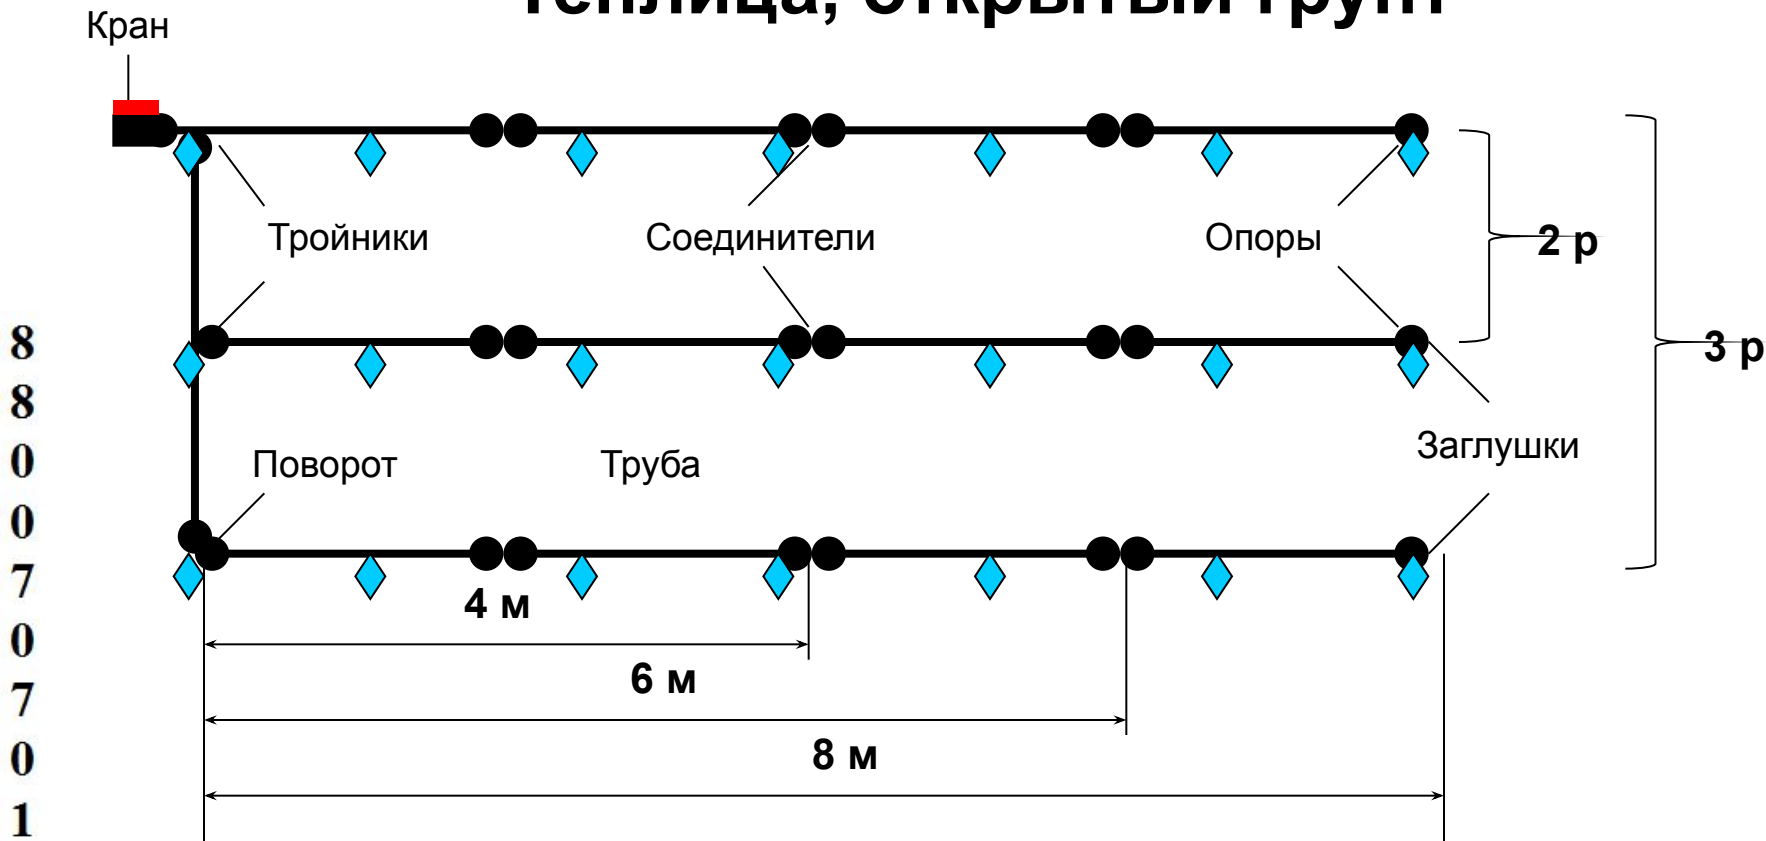

WATER SWITCH

ЗАРАБАТЫВАЙТЕ С НАМИ!

Получите 5% от стоимости
на телефон, за
"САРАФАННОЕ РАДИО"

8
8
0
0
7
0
7
0
1
6
4

Оптимальные схемы установки

WATER SWITCH

Теплица, открытый грунт

**ПОЛИВНАЯ СИСТЕМА (ПС) ДЛЯ НАСАЖДЕНИЙ
ВДОЛЬ ОГРАЖДЕНИЙ(О), ИЛИ ПО ПРЯМОЙ:
КУСТАРНИКИ, ВИНОГРАД, МАЛИНА, ЕЖЕВИКА,
ЦВЕТЫ И Т.П.**

Характеристики

Односторонняя система полива

Изменяемый шаг полива, струйный выпуск воды

Вид полива:

✓ Струйный односторонний

Место установки:

На ограждении, на подвес

Длина от 6, до 20 метров