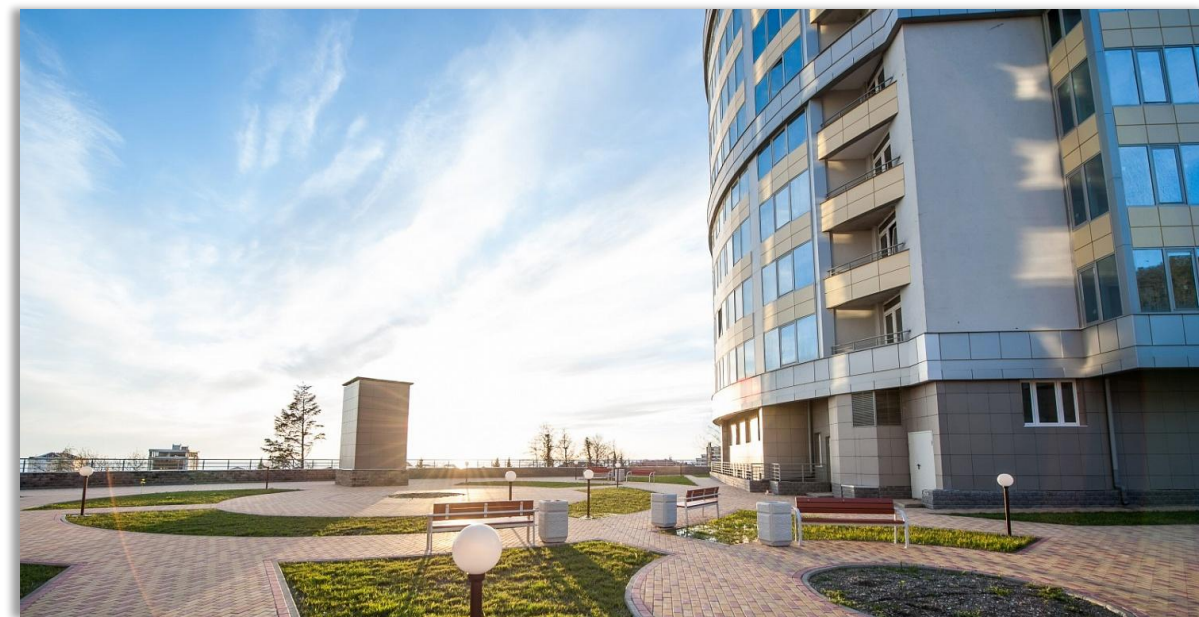

ЖИЛОЙ КОМПЛЕКС

«МОРСКАЯ СИМФОНИЯ 2»

ЖК «МОРСКАЯ СИМФОНИЯ»

О ПРОЕКТЕ

21-х этажный монолитный жилой дом (Корпус 1Г)

*Площадь участка 51708 м²
Кадастровый номер:23:49:0402056:1003*

*Расположен в Адлерском районе г. Сочи, ул. Ленина ,
участок №21, микрорайон «Куденста-3»*

Огороженная территория

месторасположение

*Жилой комплекс «Морская Симфония»
расположен
по адресу
г. Адлер, ул., Ленина, участок 21
Курортный городок – 5 минут
Пляж – 5 минут
Красная поляна – 35 минут
Олимпийский парк – 15 минут
Центр Сочи – 20 минут
Аэропорт – 15 минут
Ж/д вокзал – 10 минут*

Корпус 1Г
План с 4 по 11 этаж

Планировка типового этажа Корпус 1Г

Услуги,
предоставляемые в
жилом комплексе:

На территории уже построены современные детские площадки, в том числе самая большая в Адлере с "светящимся фонтаном".

✍ На территории созданы релакс-зоны и зоны развлечений: ростовые шахматы, зона для загара (солярий), кинотеатр под открытым небом.

✍ В ближайшем будущем открываются: супермаркет, детский центр со студией развития (в т.ч. для самых маленьких), языковой школой, студией танцев, а также винотека, экспресс-магазин, магазин фермерских продуктов.