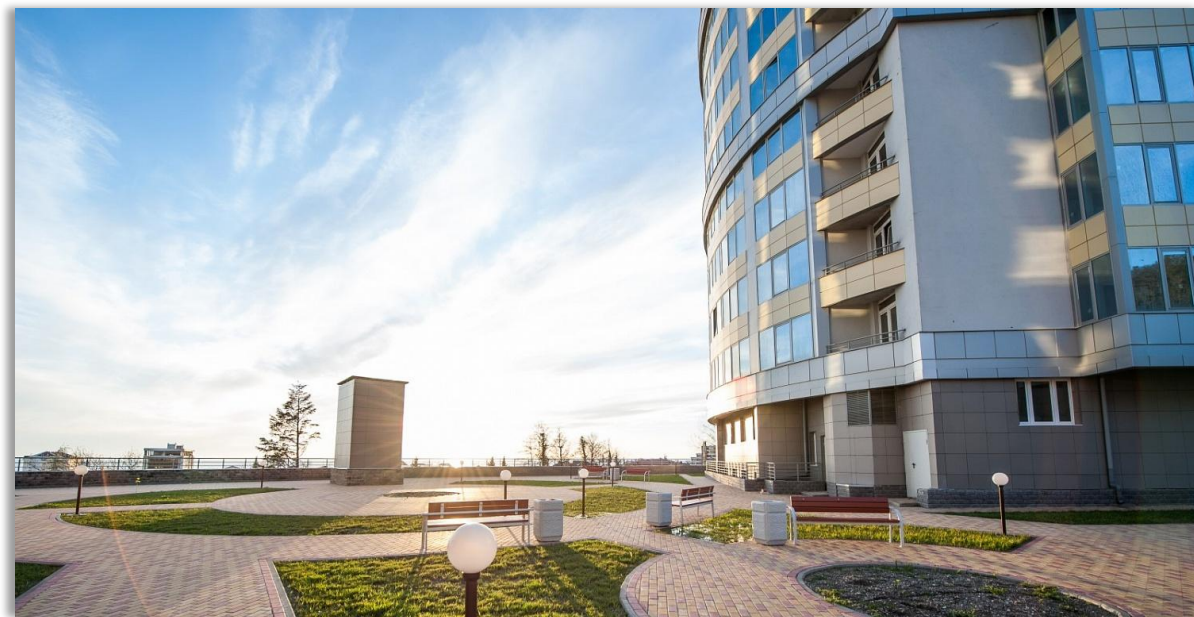

ЖИЛОЙ КОМПЛЕКС

«МОРСКАЯ СИМФОНИЯ 2»

ЖК «МОРСКАЯ СИМФОНΙΑ»

О ПРОЕКТЕ

21-х этажный монолитный жилой дом (Корпус 1Г)

*Площадь участка 51708 м²
Кадастровый номер:23:49:0402056:1003*

*Расположен в Адлерском районе г. Сочи, ул. Ленина ,
участок №21, микрорайон «Куденста-3»*

Огороженная территория

месторасположение

*Жилой комплекс «Морская Симфония»
расположен
по адресу
г. Адлер, ул., Ленина, участок 21
Курортный городок – 5 минут
Пляж – 5 минут
Красная поляна – 35 минут
Олимпийский парк – 15 минут
Центр Сочи – 20 минут
Аэропорт – 15 минут
Ж/д вокзал – 10 минут*

Корпус 1Г
 План с 4 по 11 этаж

Планировка типового этажа Корпус 1Г

Услуги,
предоставляемые в
жилом комплексе:

На территории уже построены современные детские площадки, в том числе самая большая в Адлере с "светящимся фонтаном".

✍ На территории созданы релакс-зоны и зоны развлечений: ростовые шахматы, зона для загара (солярий), кинотеатр под открытым небом.

✍ В ближайшем будущем открываются: супермаркет, детский центр со студией развития (в т.ч. для самых маленьких), языковой школой, студией танцев, а также винотека, экспресс-магазин, магазин фермерских продуктов.