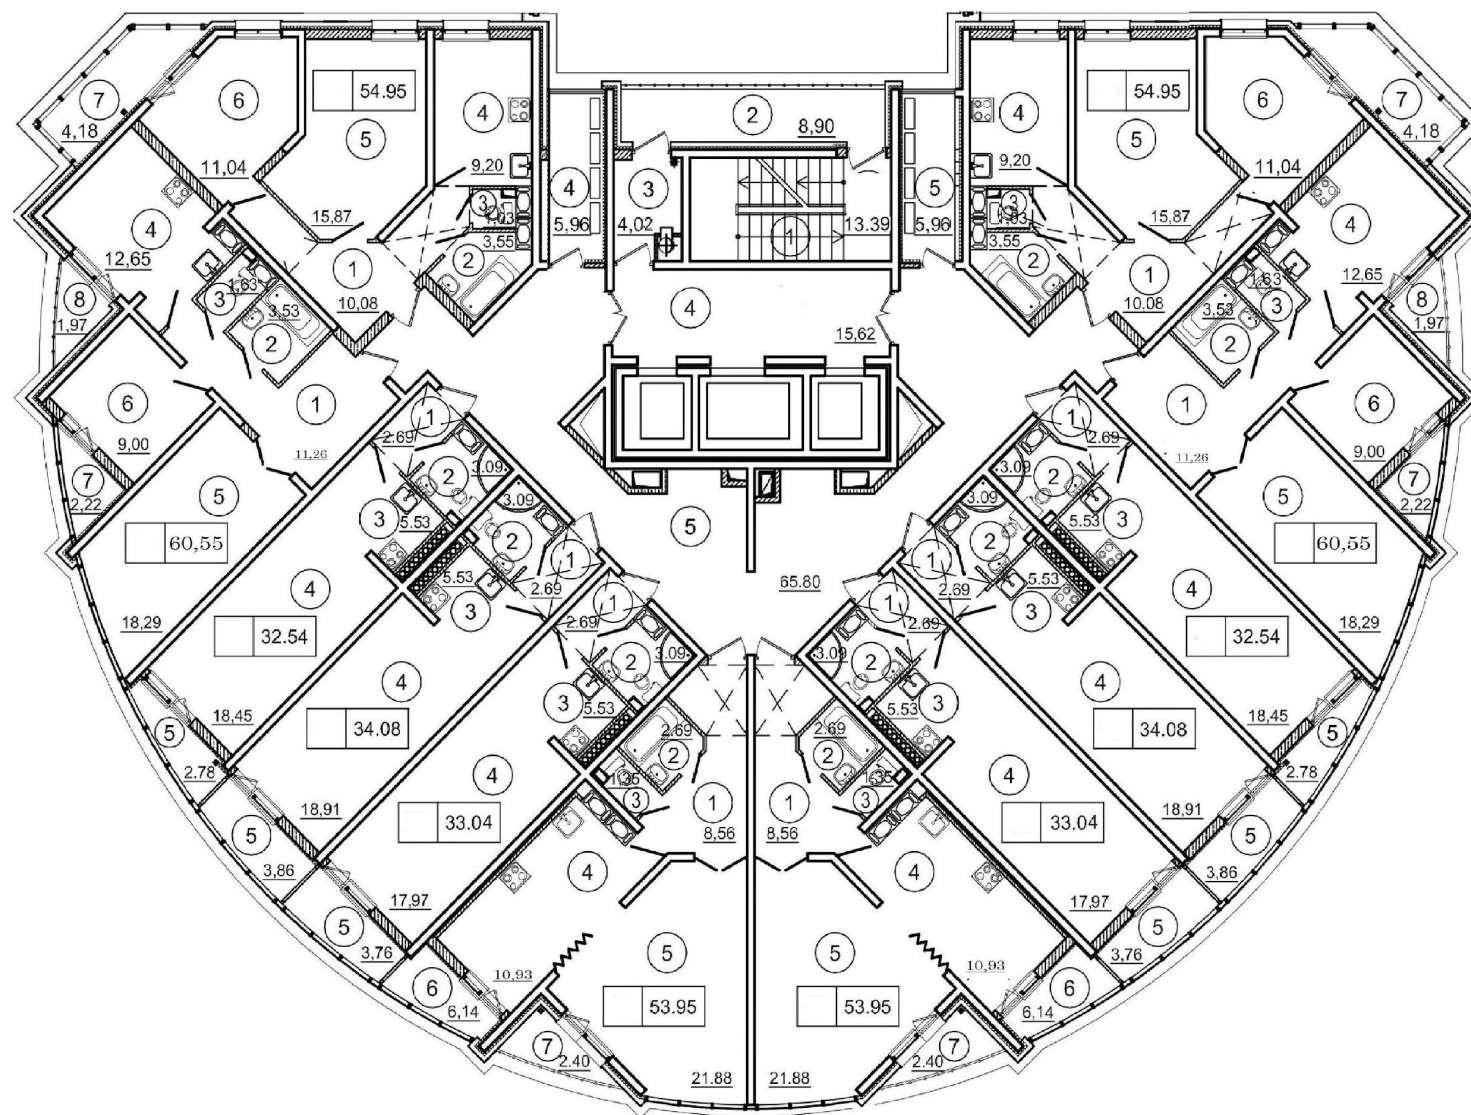

ЖИЛОЙ КОМПЛЕКС

«МОРСКАЯ СИМФОНИЯ 2»

ЖК «МОРСКАЯ СИМФОНИЯ»

О ПРОЕКТЕ

21-х этажный монолитный жилой дом (Корпус 1Г)

*Площадь участка 51708 м²
Кадастровый номер:23:49:0402056:1003*

*Расположен в Адлерском районе г. Сочи, ул. Ленина ,
участок №21, микрорайон «Куденста-3»*

Из большинства квартир открывается панорамный вид

Площадь квартир от 34 до 90 м²

Удобные планировки квартир

*Включает в себя паркинг, офисы, детскую и спортивную
площадки*

Надежный застройщик

Жилой дом Бизнес класса

Корпус 1Г
План с 4 по 11 этаж

Планировка типового этажа Корпус 1Г

Услуги,
предоставляемые в
жилом комплексе:

На территории уже построены современные детские площадки, в том числе самая большая в Адлере с "светящимся фонтаном".