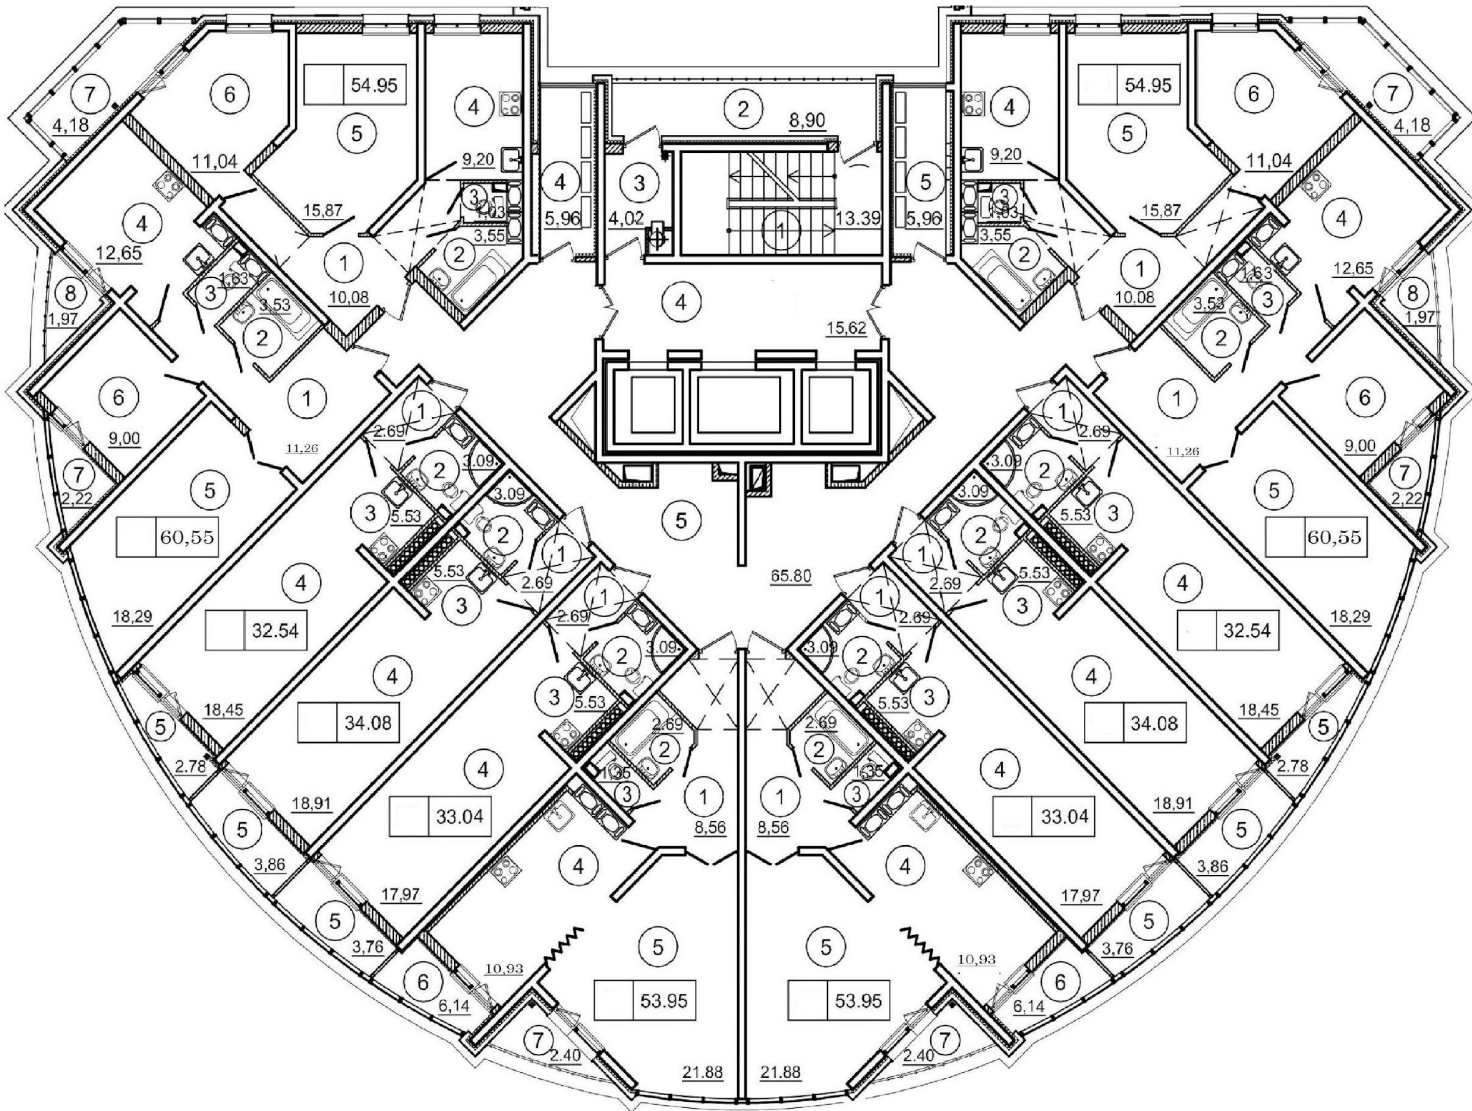

ЖИЛОЙ КОМПЛЕКС

«МОРСКАЯ СИМФОНИЯ 2»

ЖК «МОРСКАЯ СИМФОНΙΑ»

О ПРОЕКТЕ

21-х этажный монолитный жилой дом (Корпус 1Г)

*Площадь участка 51708 м²
Кадастровый номер:23:49:0402056:1003*

*Расположен в Адлерском районе г. Сочи, ул. Ленина ,
участок №21, микрорайон «Куденста-3»*

Из большинства квартир открывается панорамный вид

Площадь квартир от 34 до 90 м²

Удобные планировки квартир

*Включает в себя паркинг, офисы, детскую и спортивную
площадки*

Надежный застройщик

Жилой дом Бизнес класса

Корпус 1Г
 План с 4 по 11 этаж

Планировка типового этажа Корпус 1Г

Услуги,
предоставляемые в
жилом комплексе:

На территории уже построены современные детские площадки, в том числе самая большая в Адлере с "светящимся фонтаном".