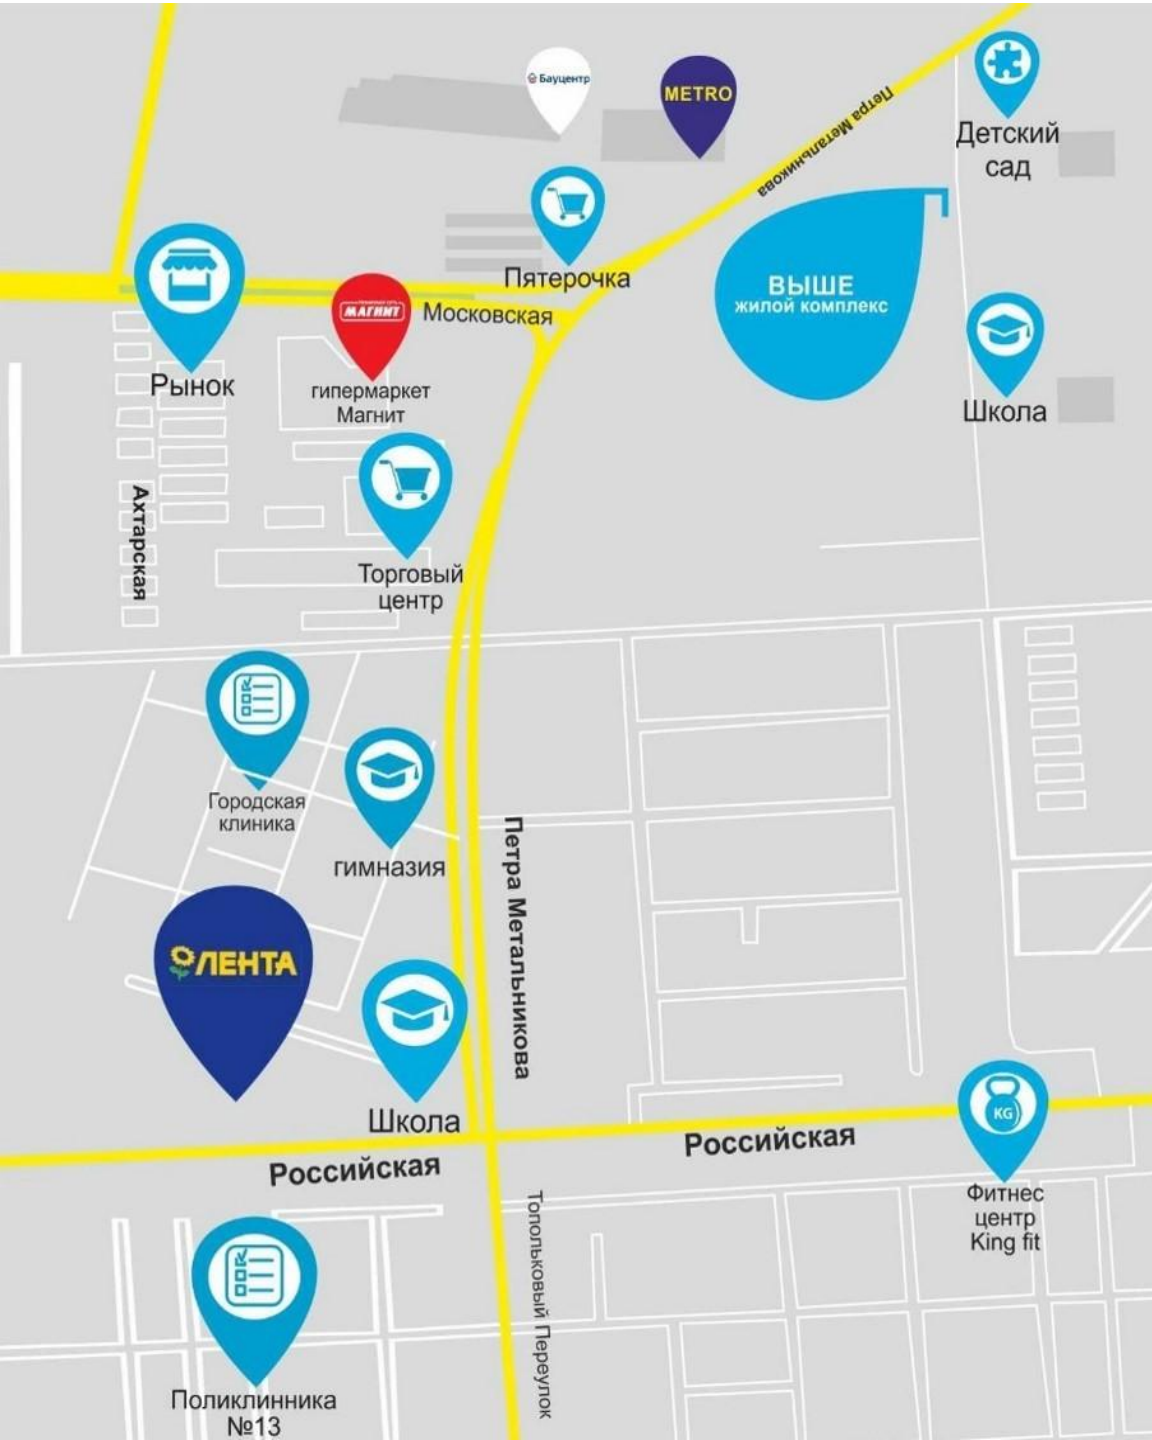

БЫШЕ

ЖИЛОЙ КОМПЛЕКС

ВЫШЕ

ЖИЛОЙ КОМПЛЕКС

Адрес объекта:

ул. им. Евгении Жигуленко, 30
Перекресток улиц Евгении Жигуленко
и Цезаря Куникова

 строимвыше.рф

О ЖК «ВЫШЕ»

В пределах 10 минут от ЖК ВыШЕ! есть все что нужно для комфортной жизни. Торговые центры, Фитнес клубы, поликлиники, остановки общественного транспорта, удобные транспортные развязки в любую часть города.