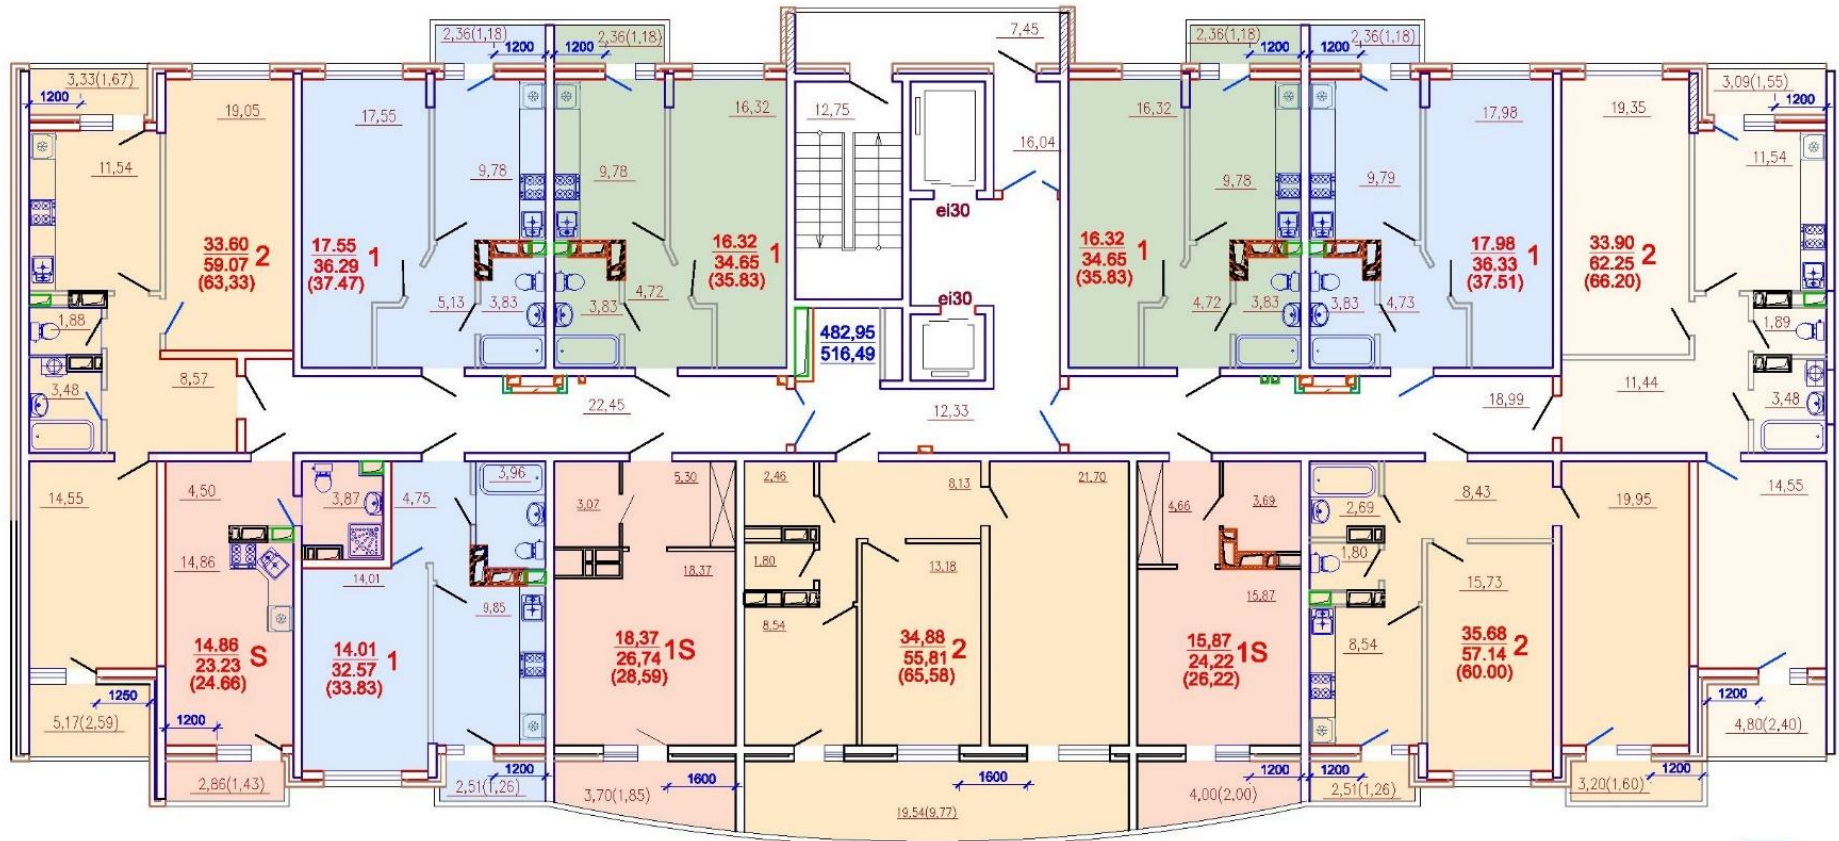

Планировки 1-комнатной квартиры в ЖК «ВЫШЕ»

Ещё планировки 1-комнатной квартиры в ЖК «ВЫШЕ»

Планировки 2-комнатной квартиры в ЖК «ВЫШЕ»

Ещё планировки 2-комнатной квартиры в ЖК «ВЫШЕ»

1- подъезд

Коммуникации в ЖК «ВЫШЕ»

- * Центральные коммуникации.
- * Поквартирные счетчики.
- * Собственные детские площадки.
- * Высота потолков 2,8м.
- * Панорамные окна из кухни на лоджию.
- * Парковочные места.
- * Облагороженная придомовая территория.