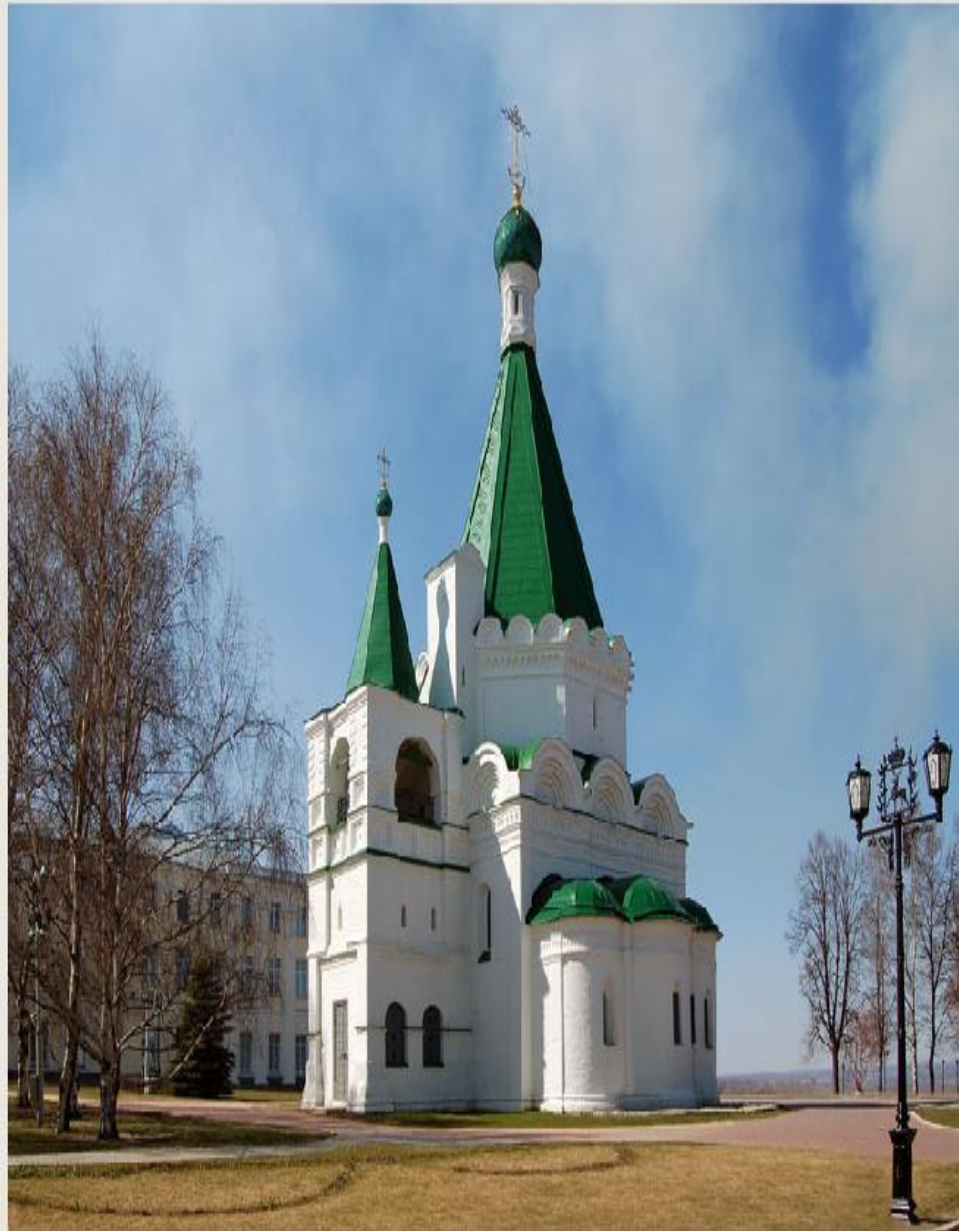

Архитектура зодчества