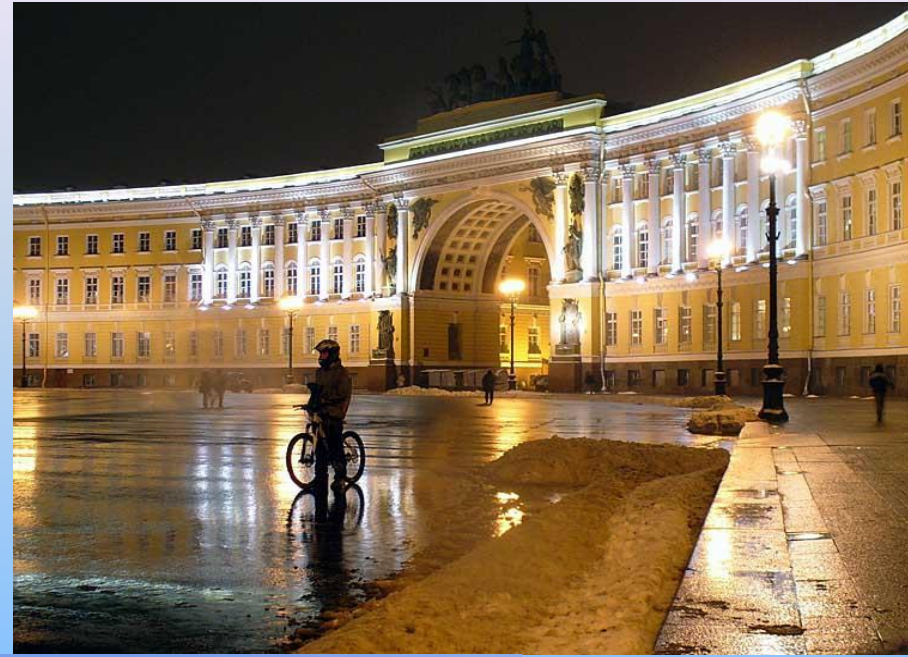

Современная архитектура

Королевский музей Онтарио, Торонто. Канада

Купола Б. Фуллера в современной архитектуре

"Геодезические купола Бакминстера Фуллера и воплощенный проект: павильон США на Экспо-67, ныне музей «Биосфера» в Монреале, Канада, 1967 год.

Купола Б. Фуллера в современной архитектуре

Купола Б. Фуллера в современной архитектуре

Эрмитаж в Петербурге

Эрмитаж в Петербурге

Исаакиевский собор

Исаакиевский собор

Архитектура зодчества

**Башня
«Мерцающий
Драгоценный
Камень»**

Современная архитектура

Современная архитектура

Музей современного искусства в Кливленде, США

Спасибо за внимание!