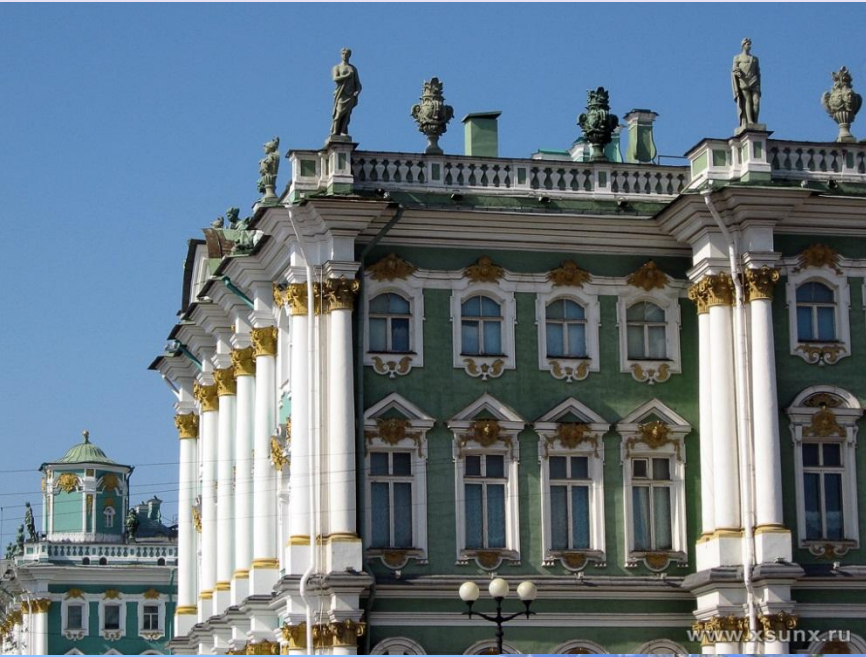

Современная архитектура

Королевский музей Онтарио, Торонто. Канада

Купола Б. Фуллера в современной архитектуре

"Геодезические купола Бакминстера Фуллера и воплощенный проект: павильон США на Экспо-67, ныне музей «Биосфера» в Монреале, Канада, 1967 год.

Купола Б. Фуллера в современной архитектуре

Купола Б. Фуллера в современной архитектуре

Эрмитаж в Петербурге

Эрмитаж в Петербурге

Исаакиевский собор

Исаакиевский собор

Архитектура зодчества

**Башня
«Мерцающий
Драгоценный
Камень»**