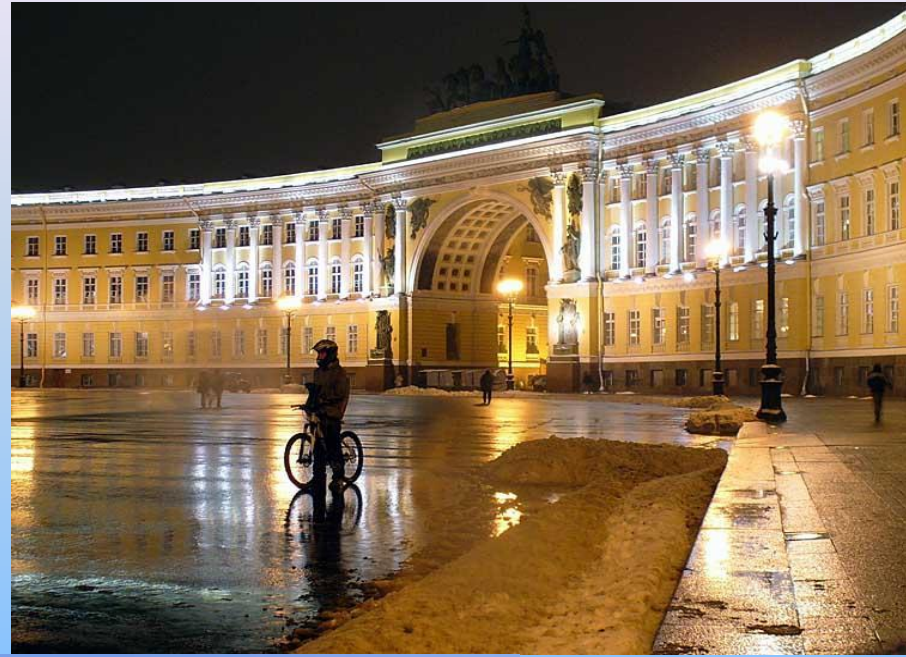

Современная архитектура

Королевский музей Онтарио, Торонто. Канада

Купола Б. Фуллера в современной архитектуре

"Геодезические купола Бакминстера Фуллера и воплощенный проект: павильон США на Экспо-67, ныне музей «Биосфера» в Монреале, Канада, 1967 год.

Купола Б. Фуллера в современной архитектуре

Купола Б. Фуллера в современной архитектуре

Эрмитаж в Петербурге

Эрмитаж в Петербурге

Исаакиевский собор

Исаакиевский собор

Архитектура зодчества

**Башня
«Мерцающий
Драгоценный
Камень»**

Современная архитектура

Современная архитектура

Музей современного искусства в Кливленде, США

Спасибо за внимание!