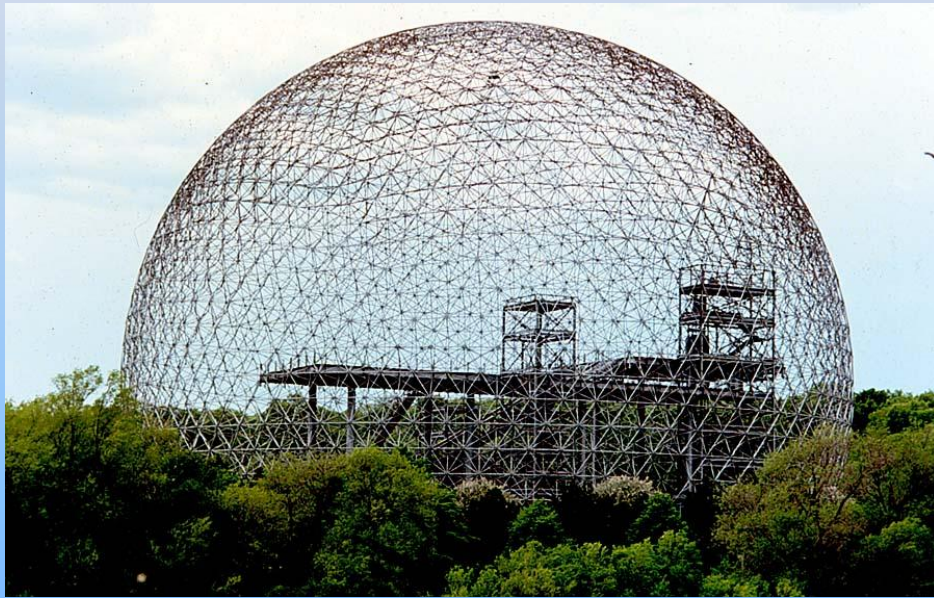

Современная архитектура

Королевский музей Онтарио, Торонто. Канада

Купола Б. Фуллера в современной архитектуре

"Геодезические купола Бакминстера Фуллера и воплощенный проект: павильон США на Экспо-67, ныне музей «Биосфера» в Монреале, Канада, 1967 год.