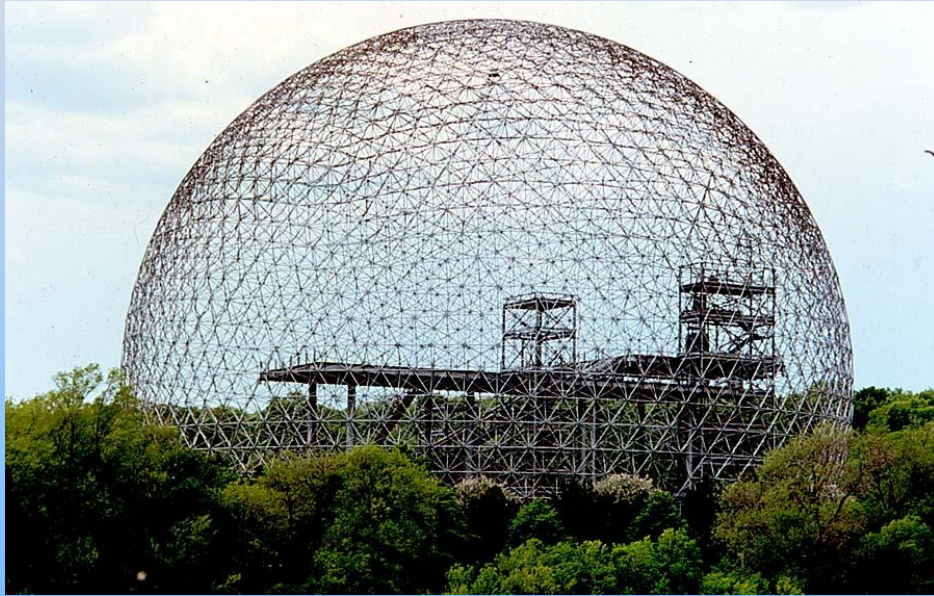

Современная архитектура

Королевский музей Онтарио, Торонто. Канада

Купола Б. Фуллера в современной архитектуре

"Геодезические купола Бакминстера Фуллера и воплощенный проект: павильон США на Экспо-67, ныне музей «Биосфера» в Монреале, Канада, 1967 год.