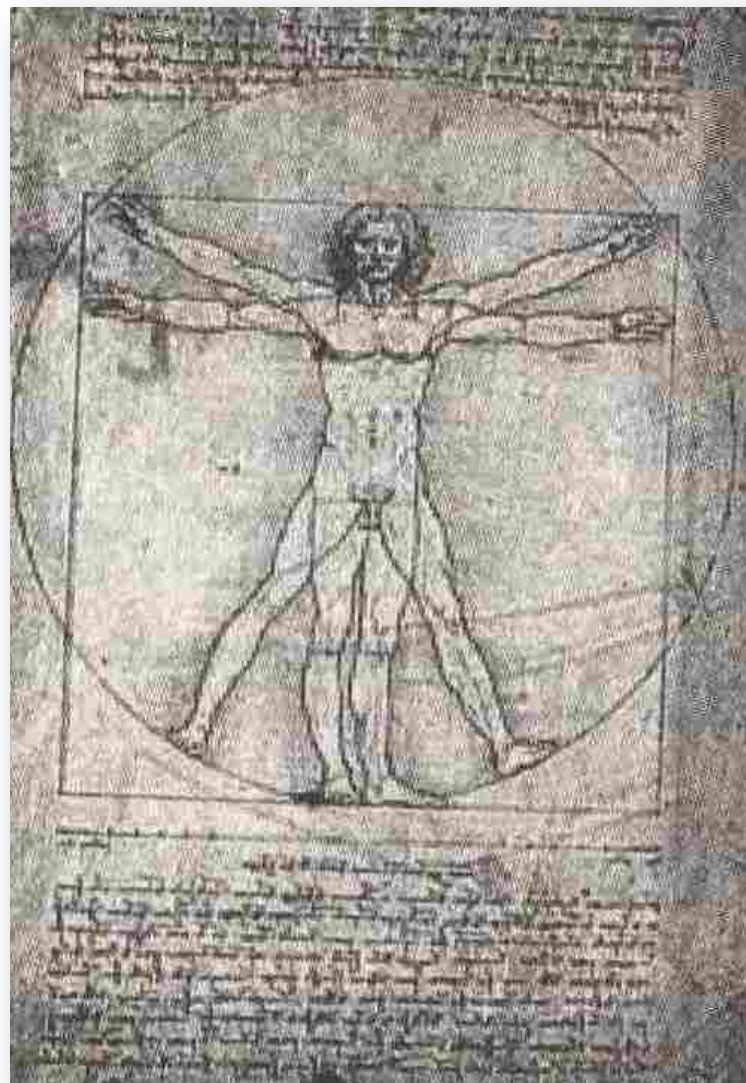

## □ Психогеометрический тест.

Выбери одну из пяти предложенных фигур.

**КРУГ (краткая  
психологическая  
характеристика  
основных  
форм личности)**

Круг - это мифологический символ гармонии. Тот, кто уверенно выбирает его, искренне заинтересован прежде всего в хороших межличностных отношениях. Высшая ценность для Круга - люди.

# *КРУГ В ЖИВОПИСИ*

- ▣ Витрувианский человек - рисунок, сделанный Леонардо Да Винчи примерно в 1490-1492 годах, сопровождаемый пояснительными надписями, в одном из его журналов. На нем изображена фигура обнаженного мужчины в двух наложенных одна на другую позициях: с разведенными в стороны руками, описывающими круг и квадрат.

# ВИТРУВИАНСКИЙ ЧЕЛОВЕК ЛЕОНАРДО ДА ВИНЧИ

Рисунок и текст иногда называют каноническими пропорциями. При исследовании рисунка можно заметить, что комбинация рук и ног в действительности составляет четыре различных позы.