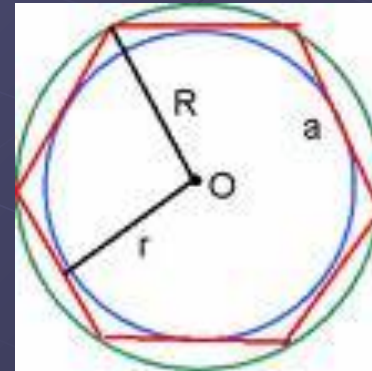

Вопрос о вычислении отношения длины окружности к своему диаметру, т.е. числа π , занимал лучшие умы человечества на протяжении тысячелетий.

Откуда такое название у числа?

π – первая буква в греческом слове «периферия»-круг.

Доказано, что это число не может быть точно выражено ни целым числом, ни обыкновенной дробью, ни конечной десятичной дробью, т.е. это иррациональное число.

Первое вычисление π было предпринято величайшим учёным древности **Архимедом**.

Архимед, рассматривая вписанные в круг и описанные около него многоугольники, вывел для π приближённое значение

$$\pi \approx 22 / 7$$

В учебнике **Магницкого** для закрепления в памяти этого выражения приведена рифмованная шутка: