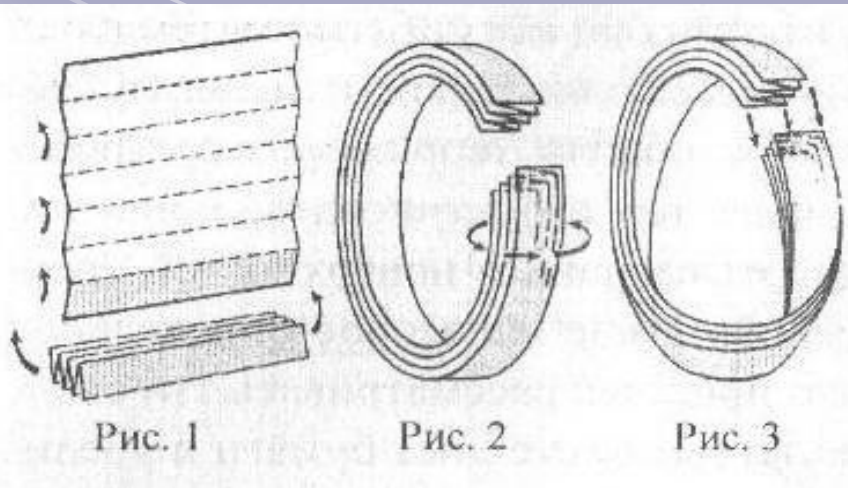

Лента Мёбиуса. Её свойства.

Исполнили:
Черных Алёна
Чердак Настя

Лента Мёбиуса.

Лента Мебиуса – бумажная лента, повернутая одним концом на пол-оборота (то есть на 180°), и склеенная с его другим концом.

Топологические свойства.

1. Односторонность
2. Непрерывность
3. Связность
4. Ориентированность
5. Хроматический номер

Формы бумажной полоски.

Сделать это можно так: сложим прямоугольный лист в гармошку, перегнув его четное число раз. Затем из этой гармошки, как из толстой бумажной полоски, склеим ленту Мёбиуса, вставляя соответствующие части гармошки друг в друга. Видно, что лист бумаги, из которого склеена лента Мёбиуса, оказался смятым.

Теорема: $\lambda \leq \sqrt{3}$

Рис. 12

Рис. 13

Теорема: $\lambda \leq \sqrt{3}$

Рис. 14

Рис. 15

Теорема: ленту Мёбиуса с самопересечениями можно склеить из полоски любой длины, большей $\pi/2$

Рис. 16