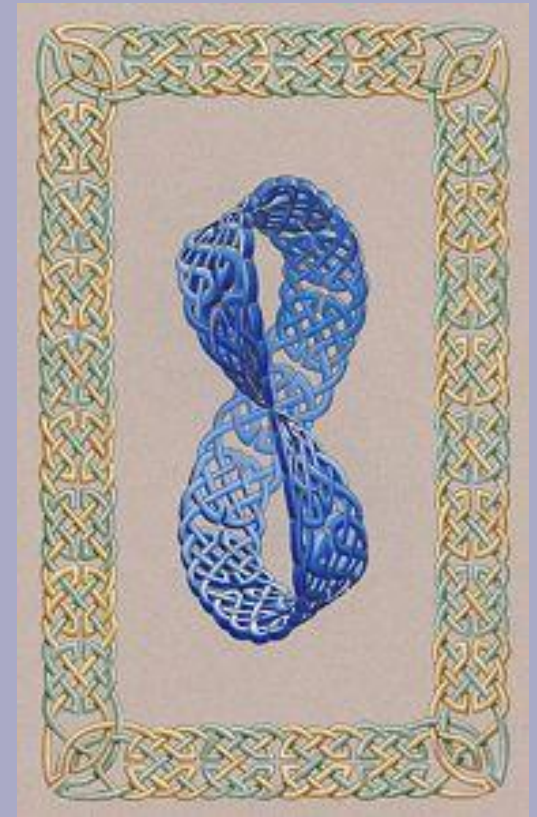

Лента Мёбиуса. Её свойства.

Исполнили:
Черных Алёна
Чердак Настя

Лента Мёбиуса.

Лента Мебиуса – бумажная лента, повернутая одним концом на пол-оборота (то есть на 180°), и склеенная с его другим концом.

Топологические свойства.

Теорема: $\lambda \leq \sqrt{3}$

Рис. 12

Рис. 13

Теорема: $\lambda \leq \sqrt{3}$

Рис. 14

Рис. 15

Теорема: ленту Мёбиуса с самопересечениями можно склеить из полоски любой длины, большей $\pi/2$

Рис. 16

Рис. 17

Рис. 18

Рис. 19

Живопись.

Многие художники используют форму ленты Мёбиуса для создания своих произведений.

Искусство.

Поэзия.

Лента Мёбиуса

По жизни идём, кто хромая, кто ловко.
Шажок - остановка. Шажок - остановка.

Как азбука Морзе - тире на две строчки.
Прямая дорога - споткнулся о точки.

Как важно не трусить! Ты крепко держался?
Упал и отжался? Упал и поднялся!