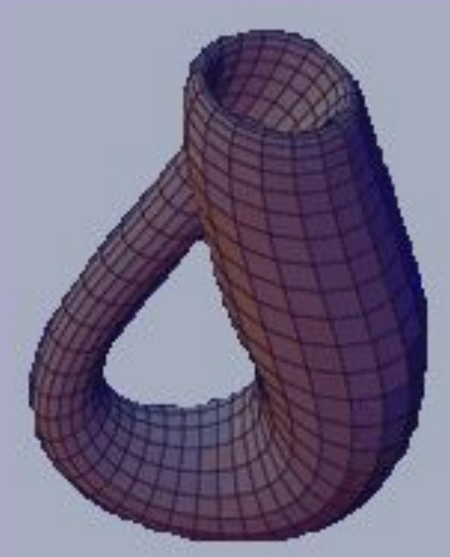

Лента Мёбиуса. Её свойства.

Исполнили:
Черных Алёна
Чердак Настя

Лента Мёбиуса.

Лента Мебиуса – бумажная лента, повернутая одним концом на пол-оборота (то есть на 180°), и склеенная с его другим концом.

Топологические свойства.

1. Односторонность
2. Непрерывность
3. Связность
4. Ориентированность
5. Хроматический номер

Формы бумажной полоски.

Сделать это можно так: сложим прямоугольный лист в гармошку, перегнув его четное число раз. Затем из этой гармошки, как из толстой бумажной полоски, склеим ленту Мёбиуса, вставляя соответствующие части гармошки друг в друга. Видно, что лист бумаги, из которого склеена лента Мёбиуса, оказался смятым.

Теорема: $\lambda \leq \sqrt{3}$

Рис. 12

Рис. 13

Теорема: $\lambda \leq \sqrt{3}$

Рис. 14

Рис. 15

Теорема: ленту Мёбиуса с самопересечениями можно склеить из полоски любой длины, большей $\pi/2$

Рис. 16

Рис. 17

Рис. 18

Рис. 19

Живопись.

Многие художники используют форму ленты Мёбиуса для создания своих произведений.

Искусство.

Поэзия.

Лента Мёбиуса