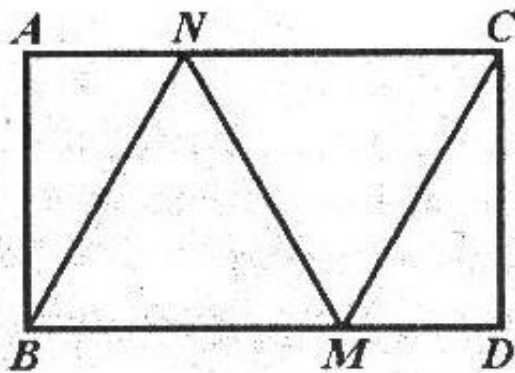

Лента Мёбиуса. Её свойства.

Исполнили:
Черных Алёна
Чердак Настя

Лента Мёбиуса.

Лента Мебиуса – бумажная лента, повернутая одним концом на пол-оборота (то есть на 180°), и склеенная с его другим концом.

Топологические свойства.

1. Односторонность
2. Непрерывность
3. Связность
4. Ориентированность
5. Хроматический номер

Формы бумажной полоски.

Сделать это можно так: сложим прямоугольный лист в гармошку, перегнув его четное число раз. Затем из этой гармошки, как из толстой бумажной полоски, склеим ленту Мёбиуса, вставляя соответствующие части гармошки друг в друга. Видно, что лист бумаги, из которого склеена лента Мёбиуса, оказался смятым.

Теорема: $\lambda \leq \sqrt{3}$

Рис. 12

Рис. 13

Теорема: $\lambda \leq \sqrt{3}$

Рис. 14

Рис. 15

Теорема: ленту Мёбиуса с самопересечениями можно склеить из полоски любой длины, большей $\pi/2$

Рис. 16

Рис. 17

Рис. 18

Рис. 19

Живопись.

Многие художники используют форму ленты Мёбиуса для создания своих произведений.

Искусство.

Поэзия.

Лента Мёбиуса