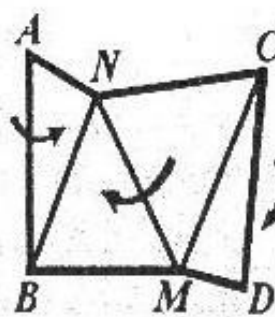

Лента Мёбиуса. Её свойства.

Исполнили:
Черных Алёна
Чердак Настя

Лента Мёбиуса.

Лента Мебиуса – бумажная лента, повернутая одним концом на пол-оборота (то есть на 180°), и склеенная с его другим концом.

Топологические свойства.

1. Односторонность
2. Непрерывность
3. Связность
4. Ориентированность
5. Хроматический номер

Формы бумажной полоски.

Сделать это можно так: сложим прямоугольный лист в гармошку, перегнув его четное число раз. Затем из этой гармошки, как из толстой бумажной полоски, склеим ленту Мёбиуса, вставляя соответствующие части гармошки друг в друга. Видно, что лист бумаги, из которого склеена лента Мёбиуса, оказался смятым.

Теорема: $\lambda \leq \sqrt{3}$

Рис. 12

Рис. 13

Теорема: $\lambda \leq \sqrt{3}$

Рис. 14

Рис. 15

Теорема: ленту Мёбиуса с самопересечениями можно склеить из полоски любой длины, большей $\pi/2$

Рис. 16

Рис. 17

Рис. 18

Рис. 19

Живопись.

Многие художники используют форму ленты Мёбиуса для создания своих произведений.

Искусство.

Поэзия.

Лента Мёбиуса