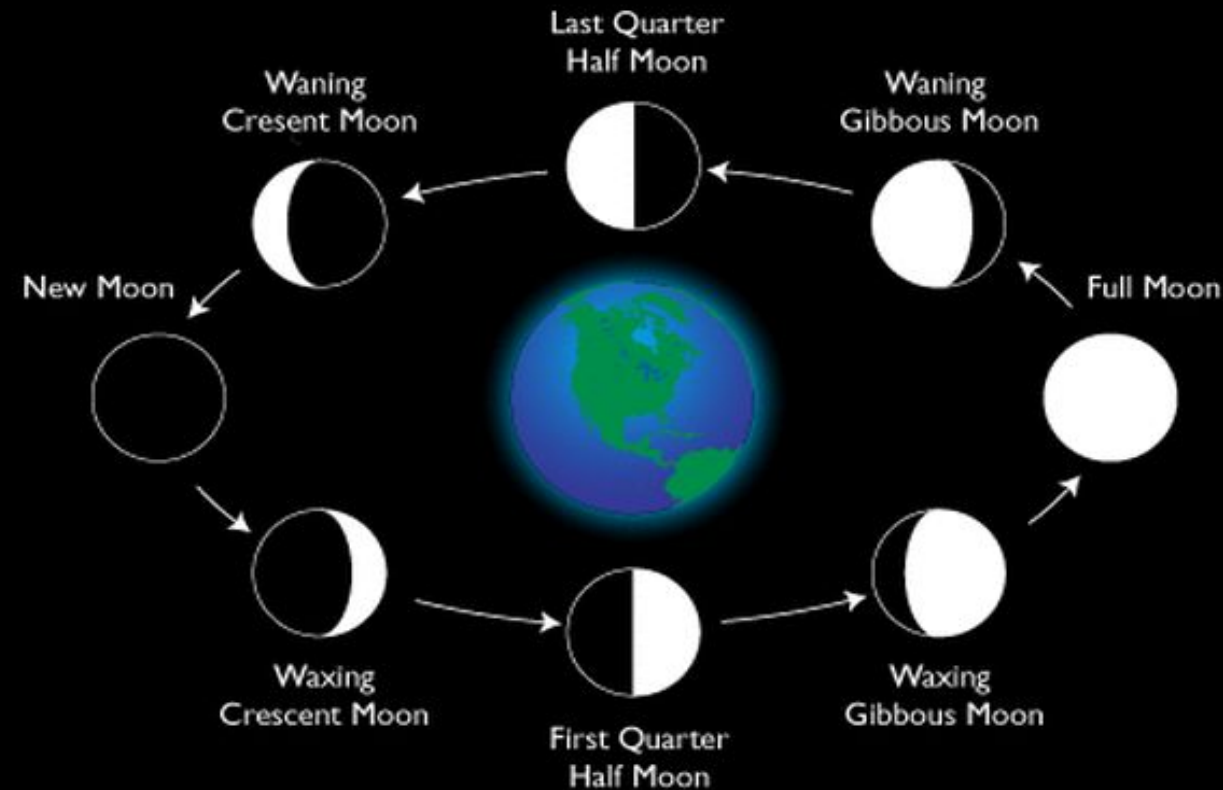

сутки

год

минута

час

Древний мир	Средние века	Новое время	Новейшее время
1	2	3	4
5	6	7	8
9	10	11	12
13	14	15	16
17	18	19	20
21	Наша эра		

Да Нет

Самыми древними часами оказалось солнце (утро, вечер, день, ночь).

A dark blue night sky filled with numerous stars of varying brightness. A single, very bright star with a prominent four-pointed diffraction pattern is located in the upper right quadrant. The rest of the sky is densely populated with smaller, fainter stars.

В Египте, когда на небосклоне появлялась яркая звезда Сириус, отмечали наступление Нового года. Промежуток между его появлениями-365 дней.

Луна через определенное время
меняет свою форму: от тоненького
серпа до круглого диска (полнолуния).
Промежуток между двумя
полнолуниями 29 дней.

Date: 2005 Sep 1 02:23:28 UT

В Вавилоне, благодаря 7 планетам (Сатурну, Солнцу, Луне, Марсу, Меркурию, Юпитеру, Венере), смена которых происходила в течение месяца 4 раза, возникла...

Древний мир	Средние века	Новое время	Новейшее время
1	2	3	4
5	6	7	8
9	10	11	12
13	14	15	16
17	18	19	20
До нашей эры			
Наша эра			