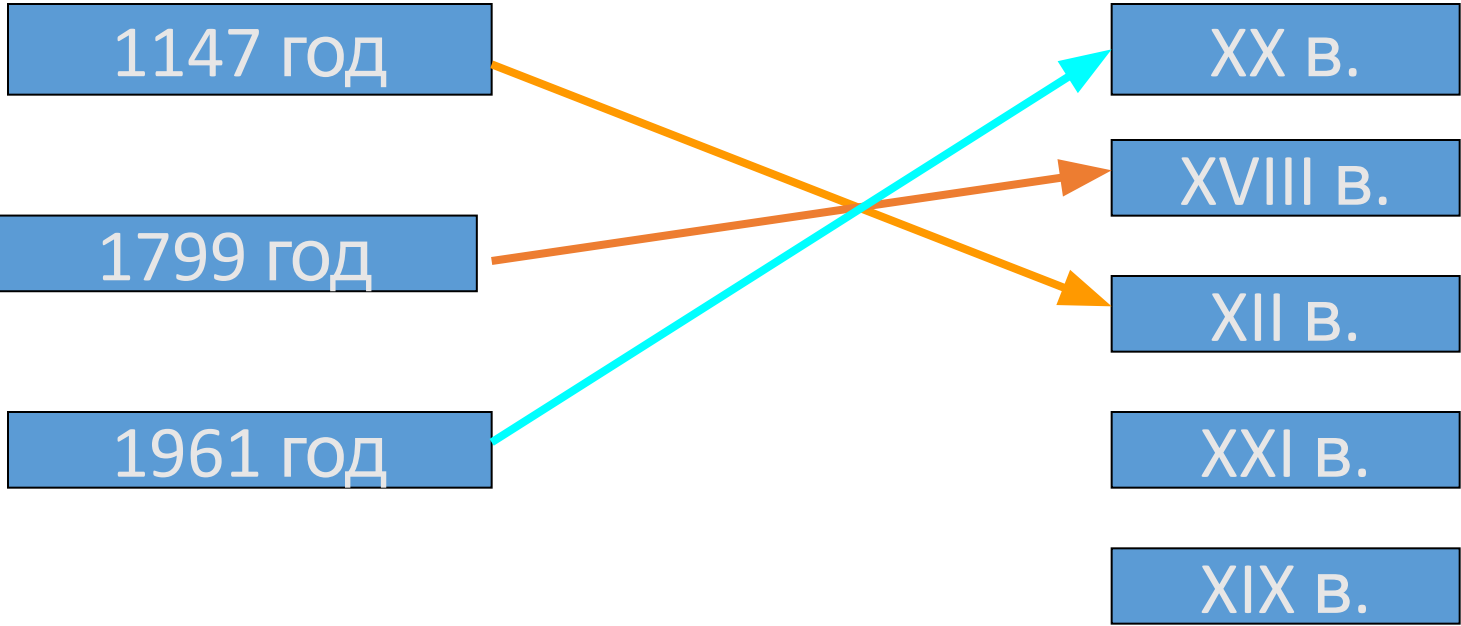

Пролив Лента времени