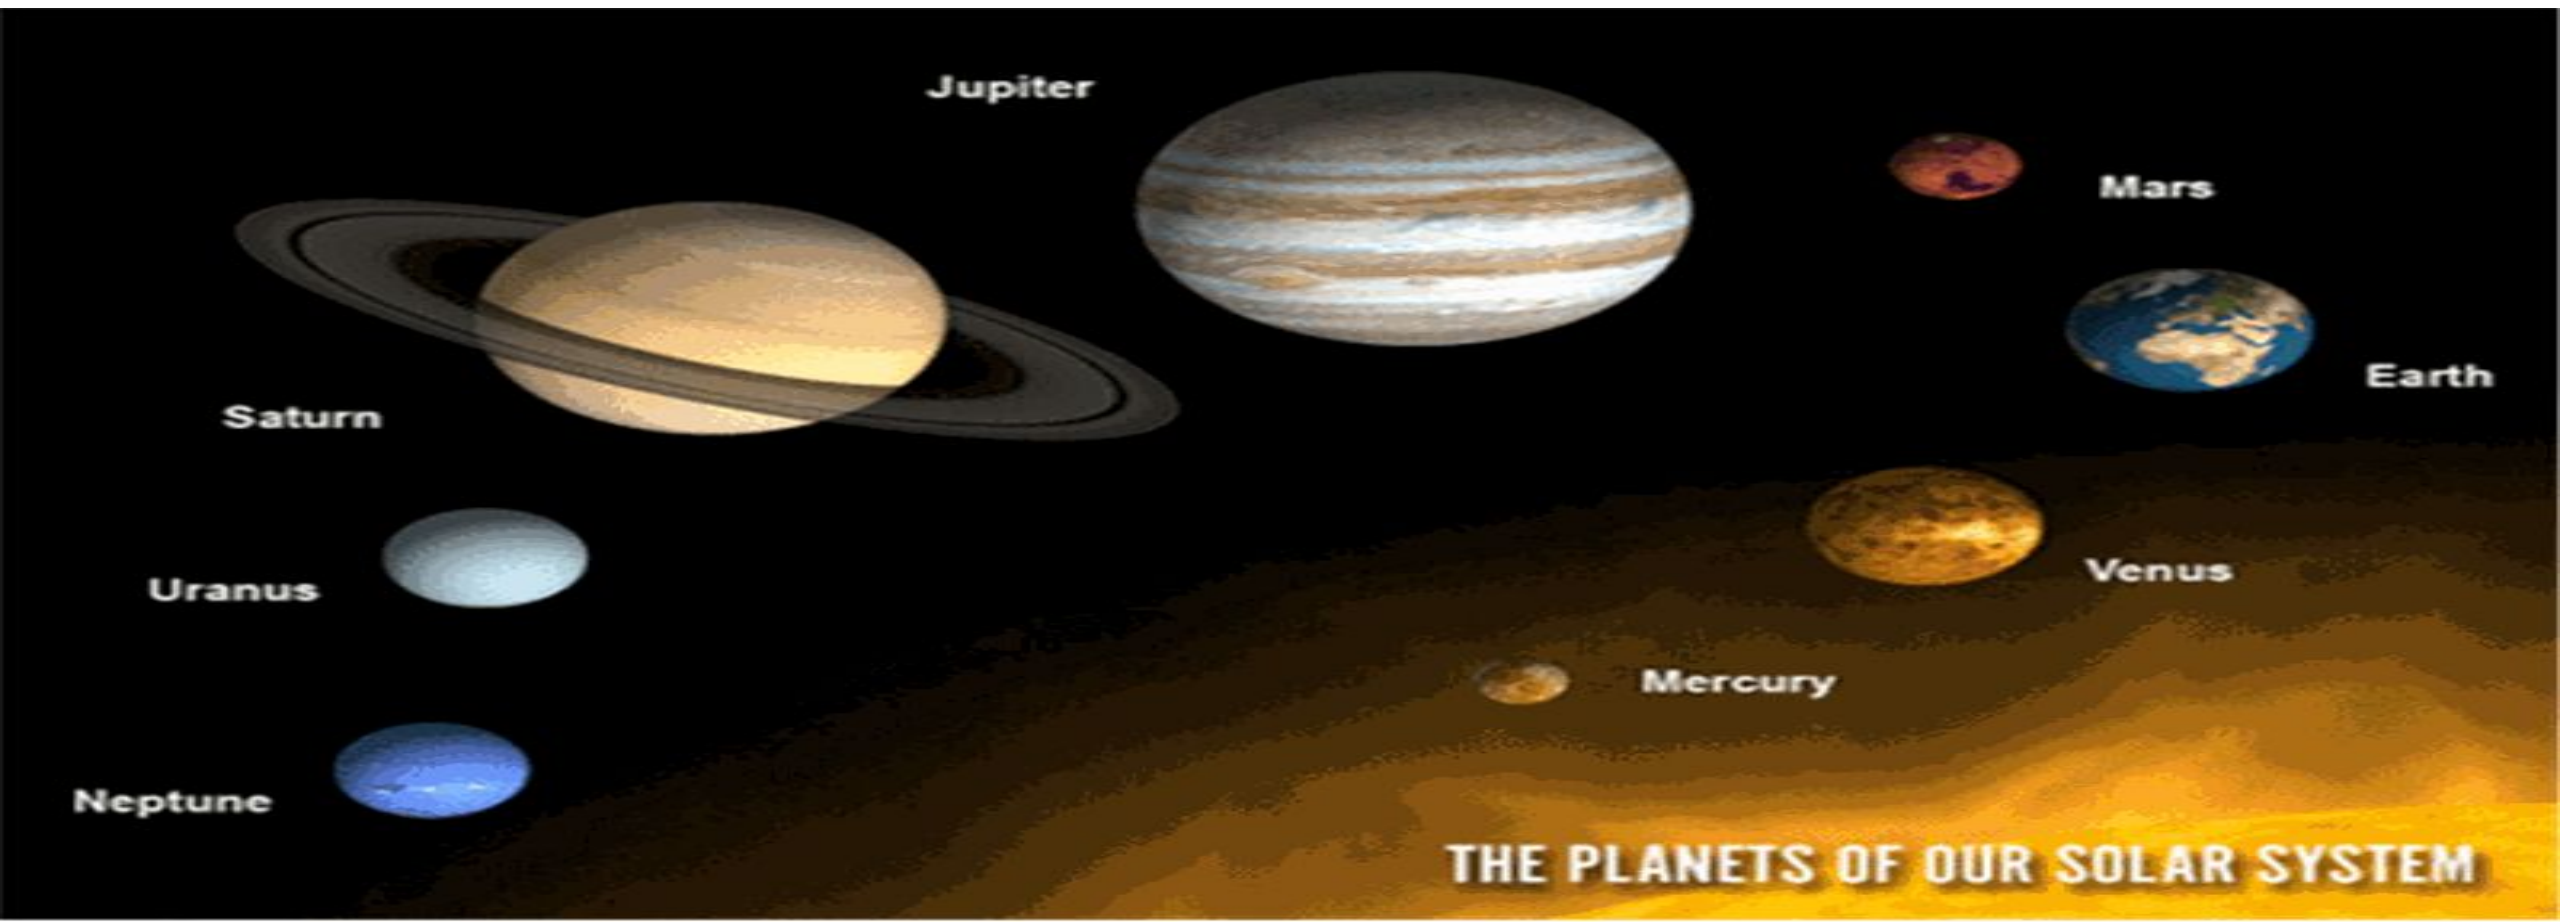

В Вавилоне, благодаря 7 планетам (Сатурну, Солнцу, Луне, Марсу, Меркурию, Юпитеру, Венере), смена которых происходила в течение месяца 4 раза, возникла...