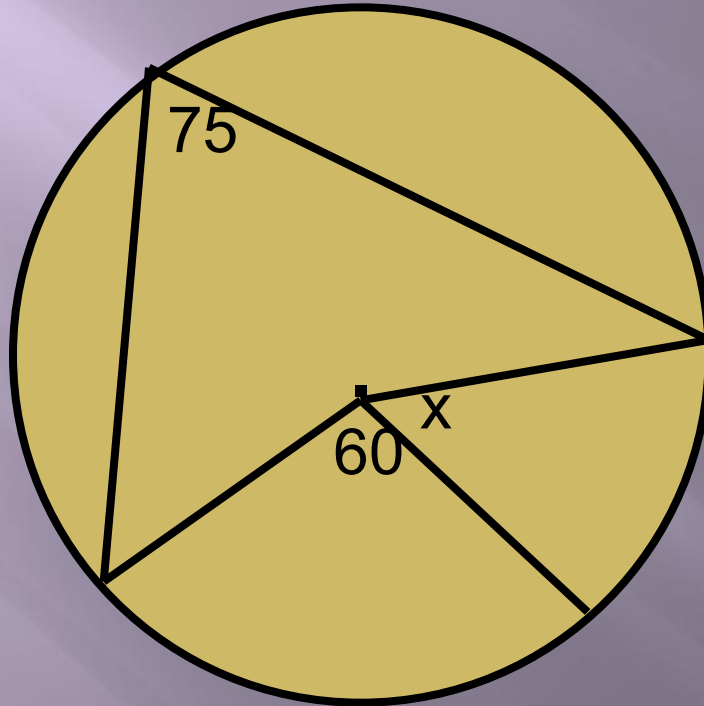

Проверочная работа  
по математике для 8 класса  
по теме  
«Центральные и вписанные  
углы»

Учитель математики Баранова Л. В.  
МОУ «СОШ № 49», г. Печора

Вариант 1  
№ 1

Вариант 1.  
№2.

Вариант 1.  
№3.

Вариант 1.  
№4.

Вариант 1.  
№5.

Вариант 1.  
№6.