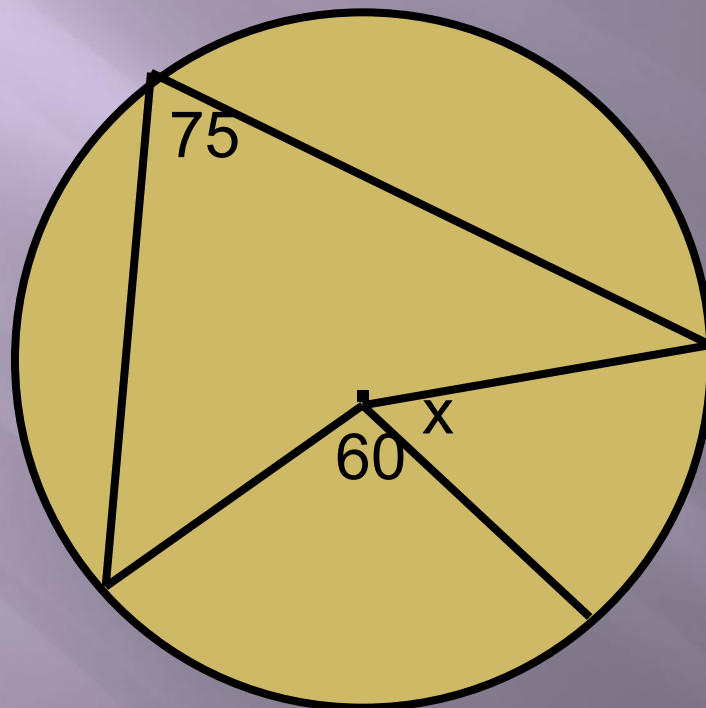

Проверочная работа  
по математике для 8 класса  
по теме  
«Центральные и вписанные  
углы»

Учитель математики Баранова Л. В.  
МОУ «СОШ № 49», г. Печора

Вариант 1  
№ 1

Вариант 1.  
№2.

Вариант 1.  
№3.

Вариант 1.

№4.

Вариант 1.  
№5.

Вариант 1.  
№6.