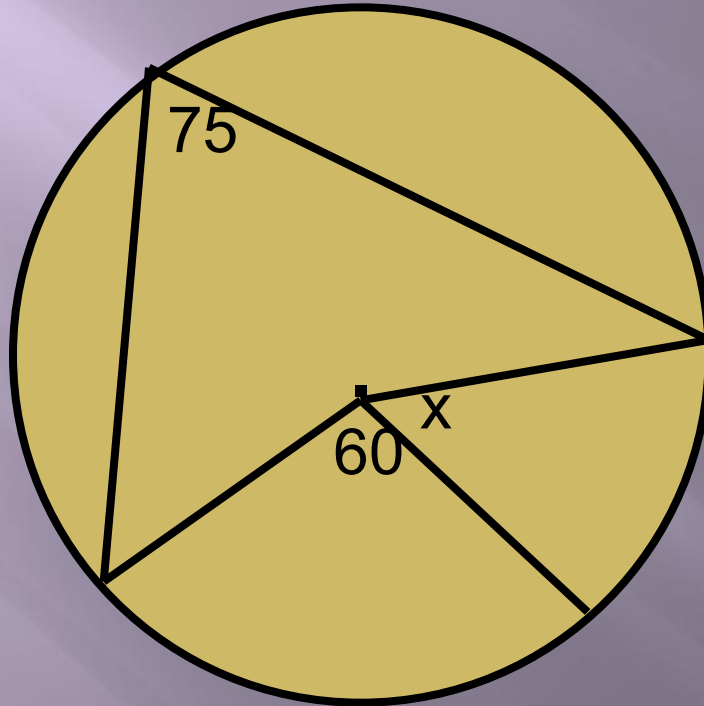

Проверочная работа
по математике для 8 класса
по теме
«Центральные и вписанные
углы»

Учитель математики Баранова Л. В.
МОУ «СОШ № 49», г. Печора

Вариант 1
№ 1

Вариант 1.
№2.

Вариант 1.
№3.

Вариант 1.
№4.

Вариант 1.
№5.

Вариант 1.
№6.