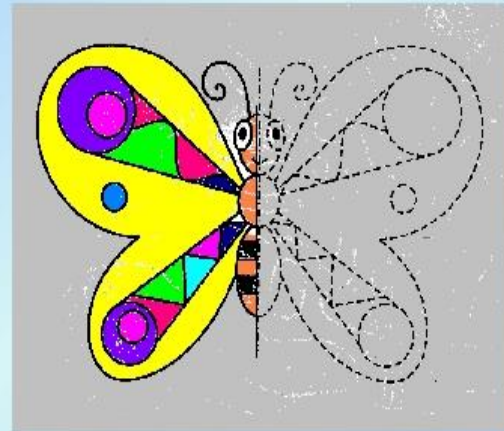

A large orange triangle is positioned in the bottom-left corner of the slide, pointing towards the top-right. The word 'СИММЕТРИЯ' is written in a bold, black, sans-serif font, with the letters 'СИММЕТРИ' on the top line and 'Я' on the bottom line. The 'СИММЕТРИ' part of the word is partially overlaid by the orange triangle.

Это симметрия, в которой элементы композиции расположены на одинаковом расстоянии от плоскости симметрии и при наложении друг на друга их фигуры совпадают по всем точкам, т.е. одна фигура зеркально повторяет другую.

Зеркальная симметрия

Осевая симметрия

Это симметрия

относительно

проведенной оси (прямой)

Эти фигуры называют
симметричными

относительно прямой линии,
а прямую линию называют

осью симметрии.

ЦЕНТРАЛЬНАЯ СИММЕТРИЯ

Центральная симметрия – это такое свойство геометрической фигуры, когда любой точке, расположенной по одну сторону центра симметрии, соответствует другая точка, расположенная по другую сторону центра.