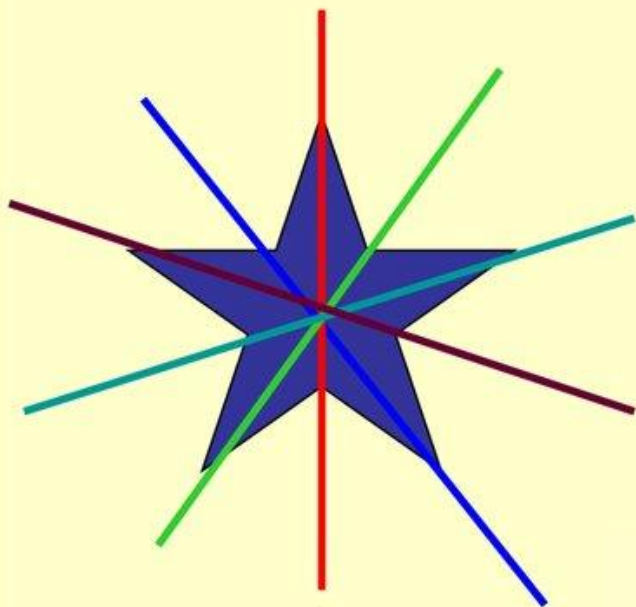

Какие рисунки имеют ось симметрии?