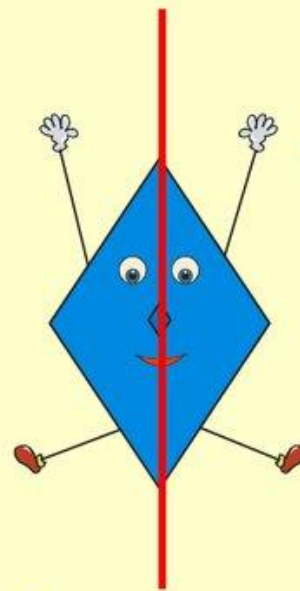

Это симметрия, в которой элементы композиции расположены на одинаковом расстоянии от плоскости симметрии и при наложении друг на друга их фигуры совпадают по всем точкам, т.е. одна фигура зеркально повторяет другую.

Зеркальная симметрия

Осевая симметрия

Это симметрия

относительно

проведенной оси (прямой)

Эти фигуры называют
симметричными

относительно прямой линии,
а прямую линию называют

осью симметрии.

ЦЕНТРАЛЬНАЯ СИММЕТРИЯ

Центральная симметрия – это такое свойство геометрической фигуры, когда любой точке, расположенной по одну сторону центра симметрии, соответствует другая точка, расположенная по другую сторону центра.

Центральная симметрия

ЦЕНТРАЛЬНАЯ СИММЕТРИЯ

Центральная симметрия

Какие рисунки имеют ось симметрии?

Симметрия в архитектуре

СИММЕТРИЯ В ПРИРОДЕ