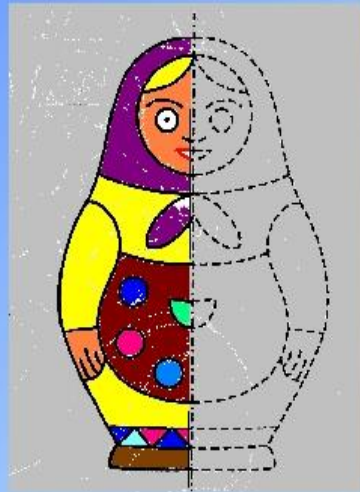

A large orange triangle is positioned in the bottom-left corner of the slide, pointing towards the top-right. The word 'СИММЕТРИЯ' is written in a bold, black, sans-serif font, with the letters 'СИММЕТРИ' on the top line and 'Я' on the bottom line. The 'СИММЕТРИ' part of the word is partially overlaid by the orange triangle.

Это симметрия, в которой элементы композиции расположены на одинаковом расстоянии от плоскости симметрии и при наложении друг на друга их фигуры совпадают по всем точкам, т.е. одна фигура зеркально повторяет другую.

Зеркальная симметрия

Осевая симметрия

Это симметрия

относительно

проведенной оси (прямой)

Эти фигуры называют
симметричными

относительно прямой линии,
а прямую линию называют

осью симметрии.

ЦЕНТРАЛЬНАЯ СИММЕТРИЯ

Центральная симметрия – это такое свойство геометрической фигуры, когда любой точке, расположенной по одну сторону центра симметрии, соответствует другая точка, расположенная по другую сторону центра.