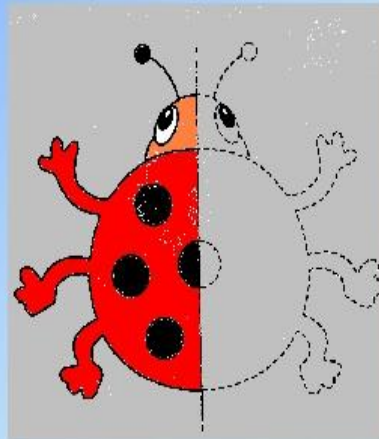

A large orange triangle is positioned in the bottom-left corner of the slide, pointing towards the top-right. The word 'СИММЕТРИЯ' is written in a bold, black, sans-serif font, with the letters 'СИММЕТРИ' on the top line and 'Я' on the bottom line. The 'СИММЕТРИ' part of the word is partially overlaid by the orange triangle.

Это симметрия, в которой элементы композиции расположены на одинаковом расстоянии от плоскости симметрии и при наложении друг на друга их фигуры совпадают по всем точкам, т.е. одна фигура зеркально повторяет другую.

Зеркальная симметрия

Осевая симметрия

Это симметрия

относительно

проведенной оси (прямой)

Эти фигуры называют
симметричными

относительно прямой линии,
а прямую линию называют

осью симметрии.

ЦЕНТРАЛЬНАЯ СИММЕТРИЯ

Центральная симметрия – это такое свойство геометрической фигуры, когда любой точке, расположенной по одну сторону центра симметрии, соответствует другая точка, расположенная по другую сторону центра.