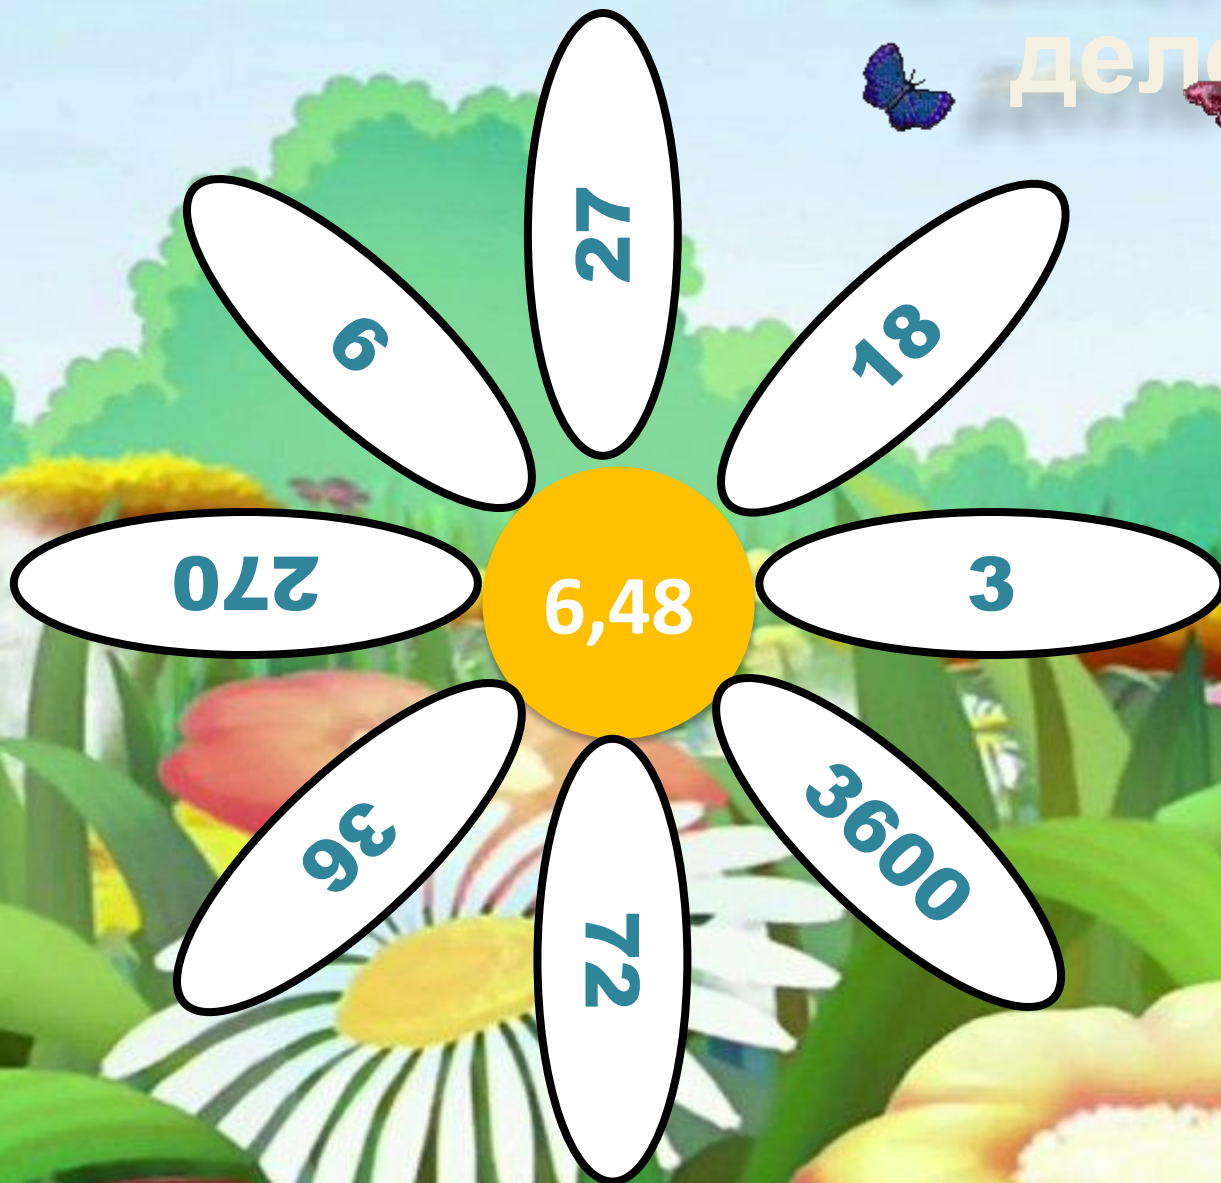

Деление десятичной дроби

ТП «Ромашка», автор приёма – Л.
Беляева

Иванова Нина Николаевна
учитель математики МОУ «СОШ»
с. Большелуг Корткеросский район
Республика Коми
2021 г

Выполните деление

Выполните деление