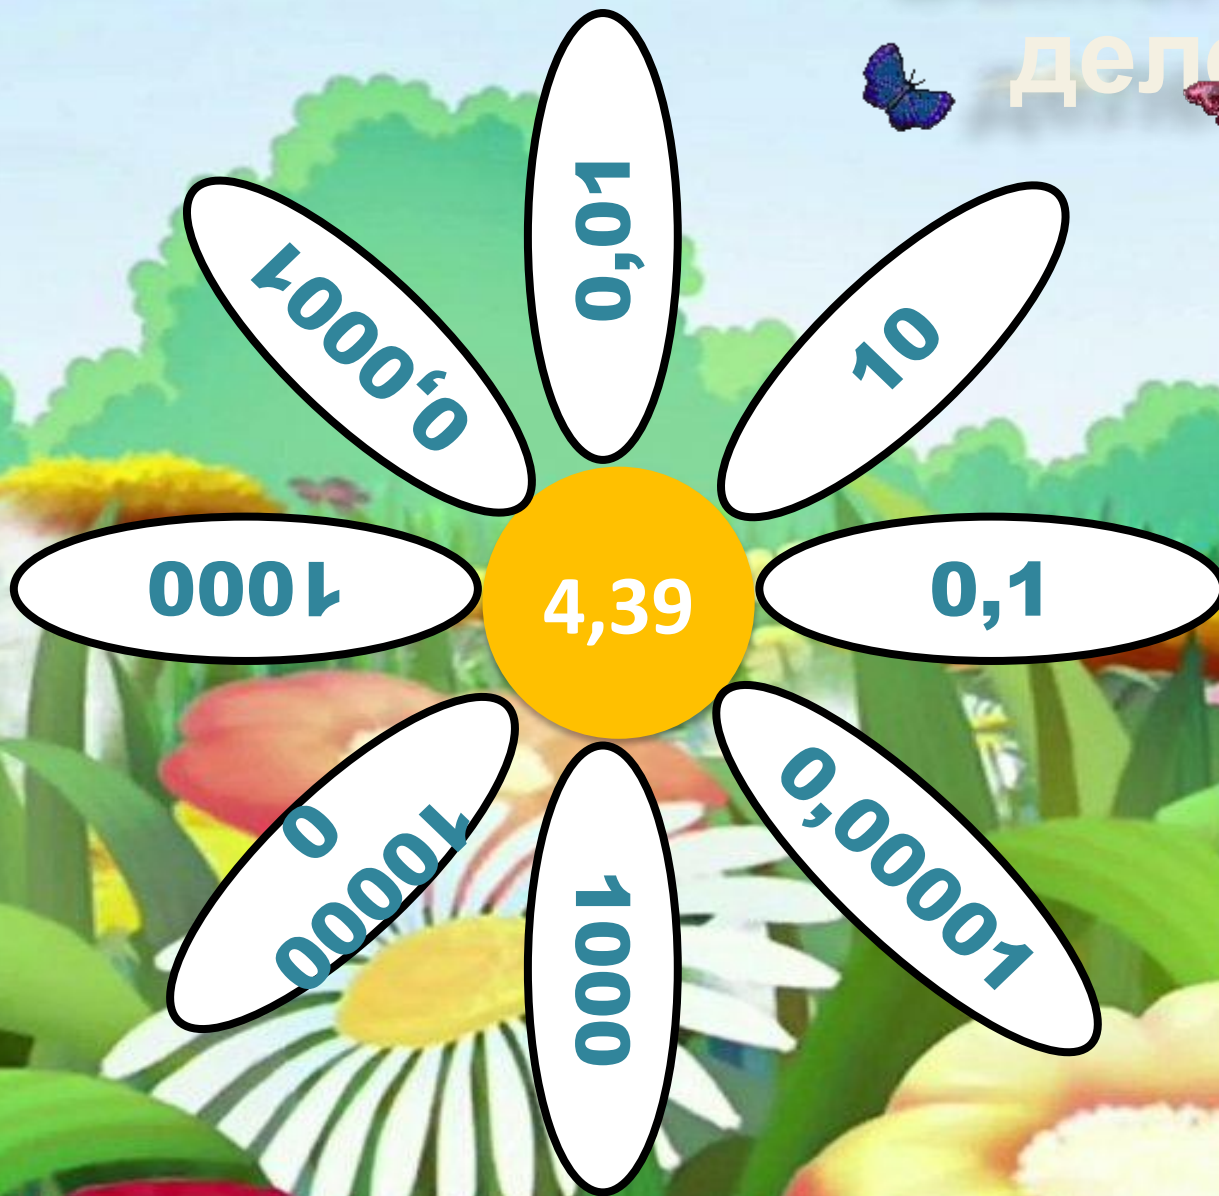

Выполните деление