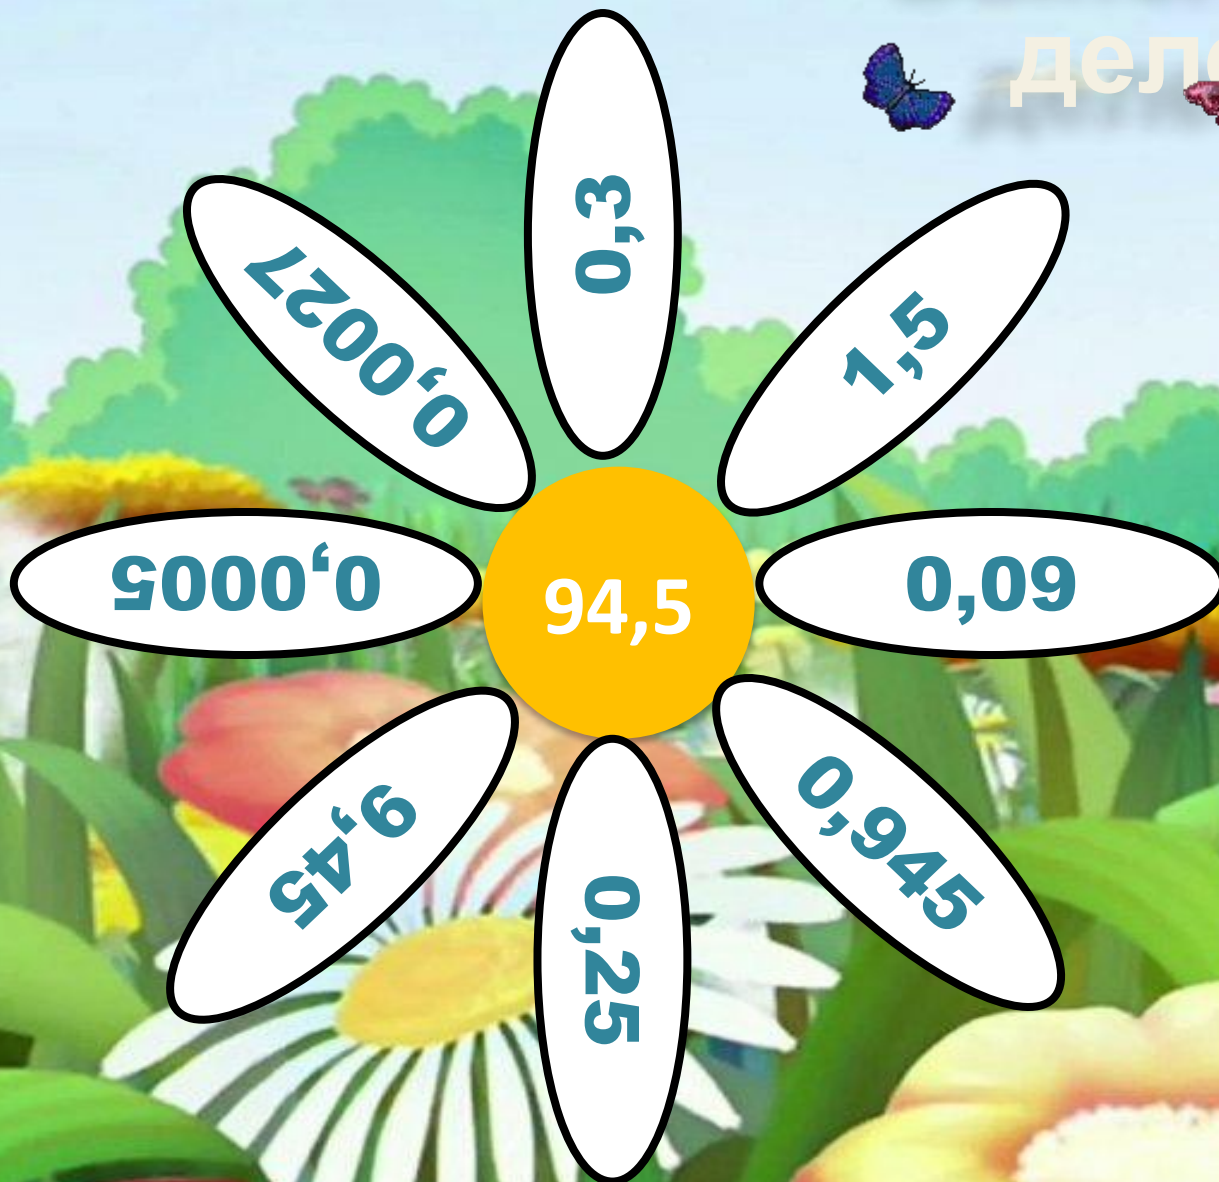

Деление десятичной дроби

ТП «Ромашка», автор приёма – Л.
Беляева

Иванова Нина Николаевна
учитель математики МОУ «СОШ»
с. Большелуг Корткеросский район
Республика Коми
2021 г

Выполните деление

Выполните деление