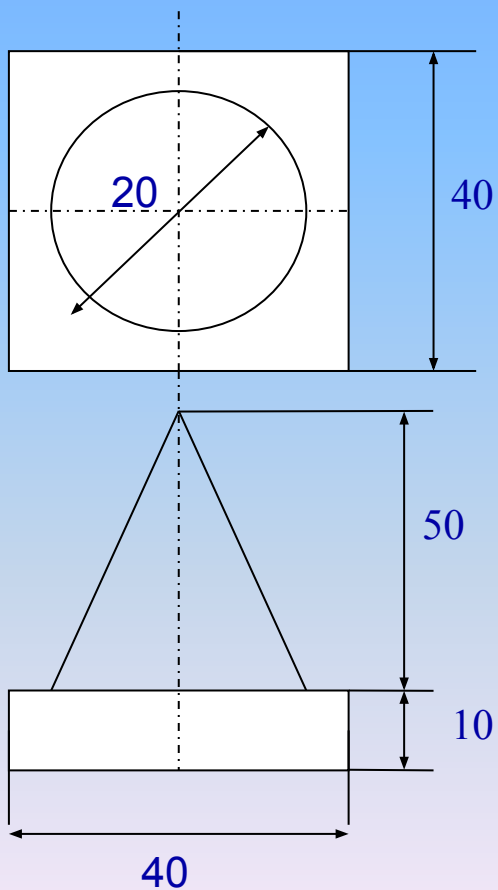

SB - образующая

SH - высота

HA - радиус
основания
конуса

Объем конуса

$$V = \frac{1}{3} \pi r^2 h$$

Объем конуса

Найти объем тела

Задача