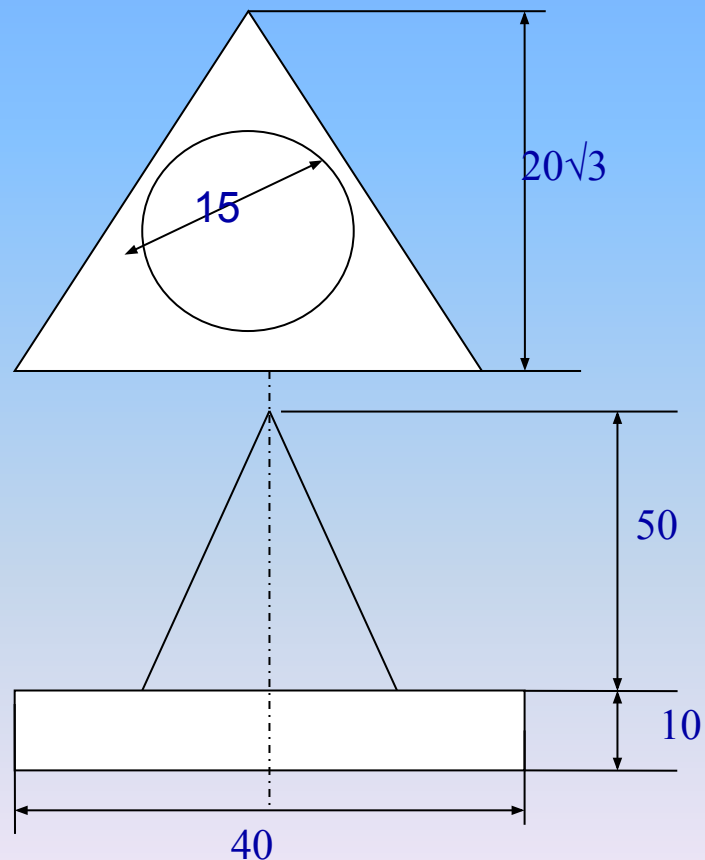

SB - образующая

SH - высота

HA - радиус
основания
конуса

Объем конуса

$$V = \frac{1}{3} \pi r^2 h$$

Объем конуса

Найти объем тела

Задача

В геологии

Существует понятие

«конус выноса».

Это форма рельефа,
образованная
скоплением
обломочных пород,
вынесенных
горными реками.

В физике

**Встречается
понятие
«телесный
угол»**

В природе

**Чем выше громоотвод, тем больше
объем конуса**