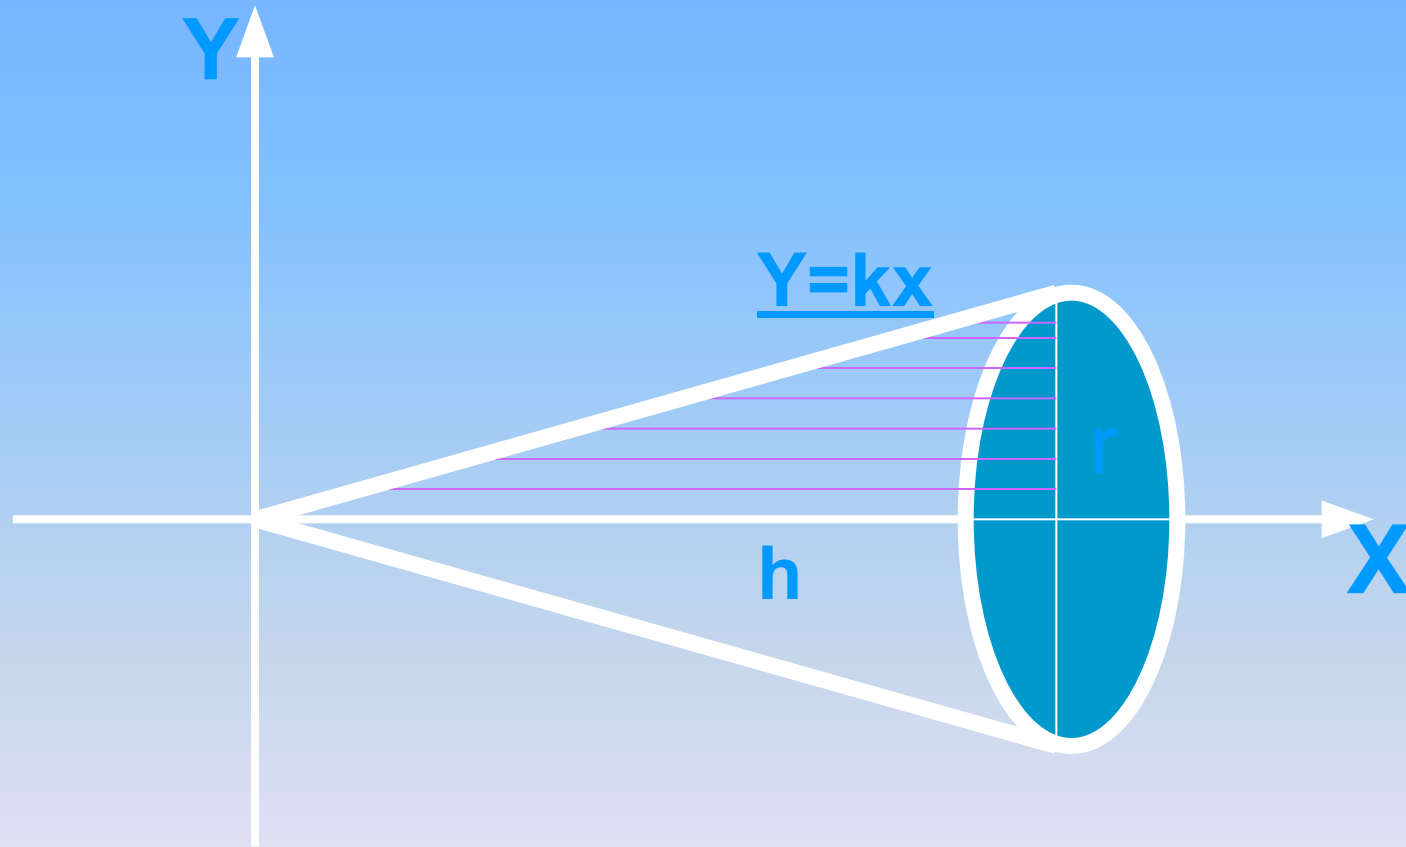

SB - образующая

SH - высота

HA - радиус
основания
конуса

Объем конуса

$$V = \frac{1}{3} \pi r^2 h$$

Объем конуса

Найти объем тела

Задача

В геологии

Существует понятие

«конус выноса».

Это форма рельефа,
образованная
скоплением
обломочных пород,
вынесенных
горными реками.

В физике

**Встречается
понятие
«телесный
угол»**

В природе

**Чем выше громоотвод, тем больше
объем конуса**