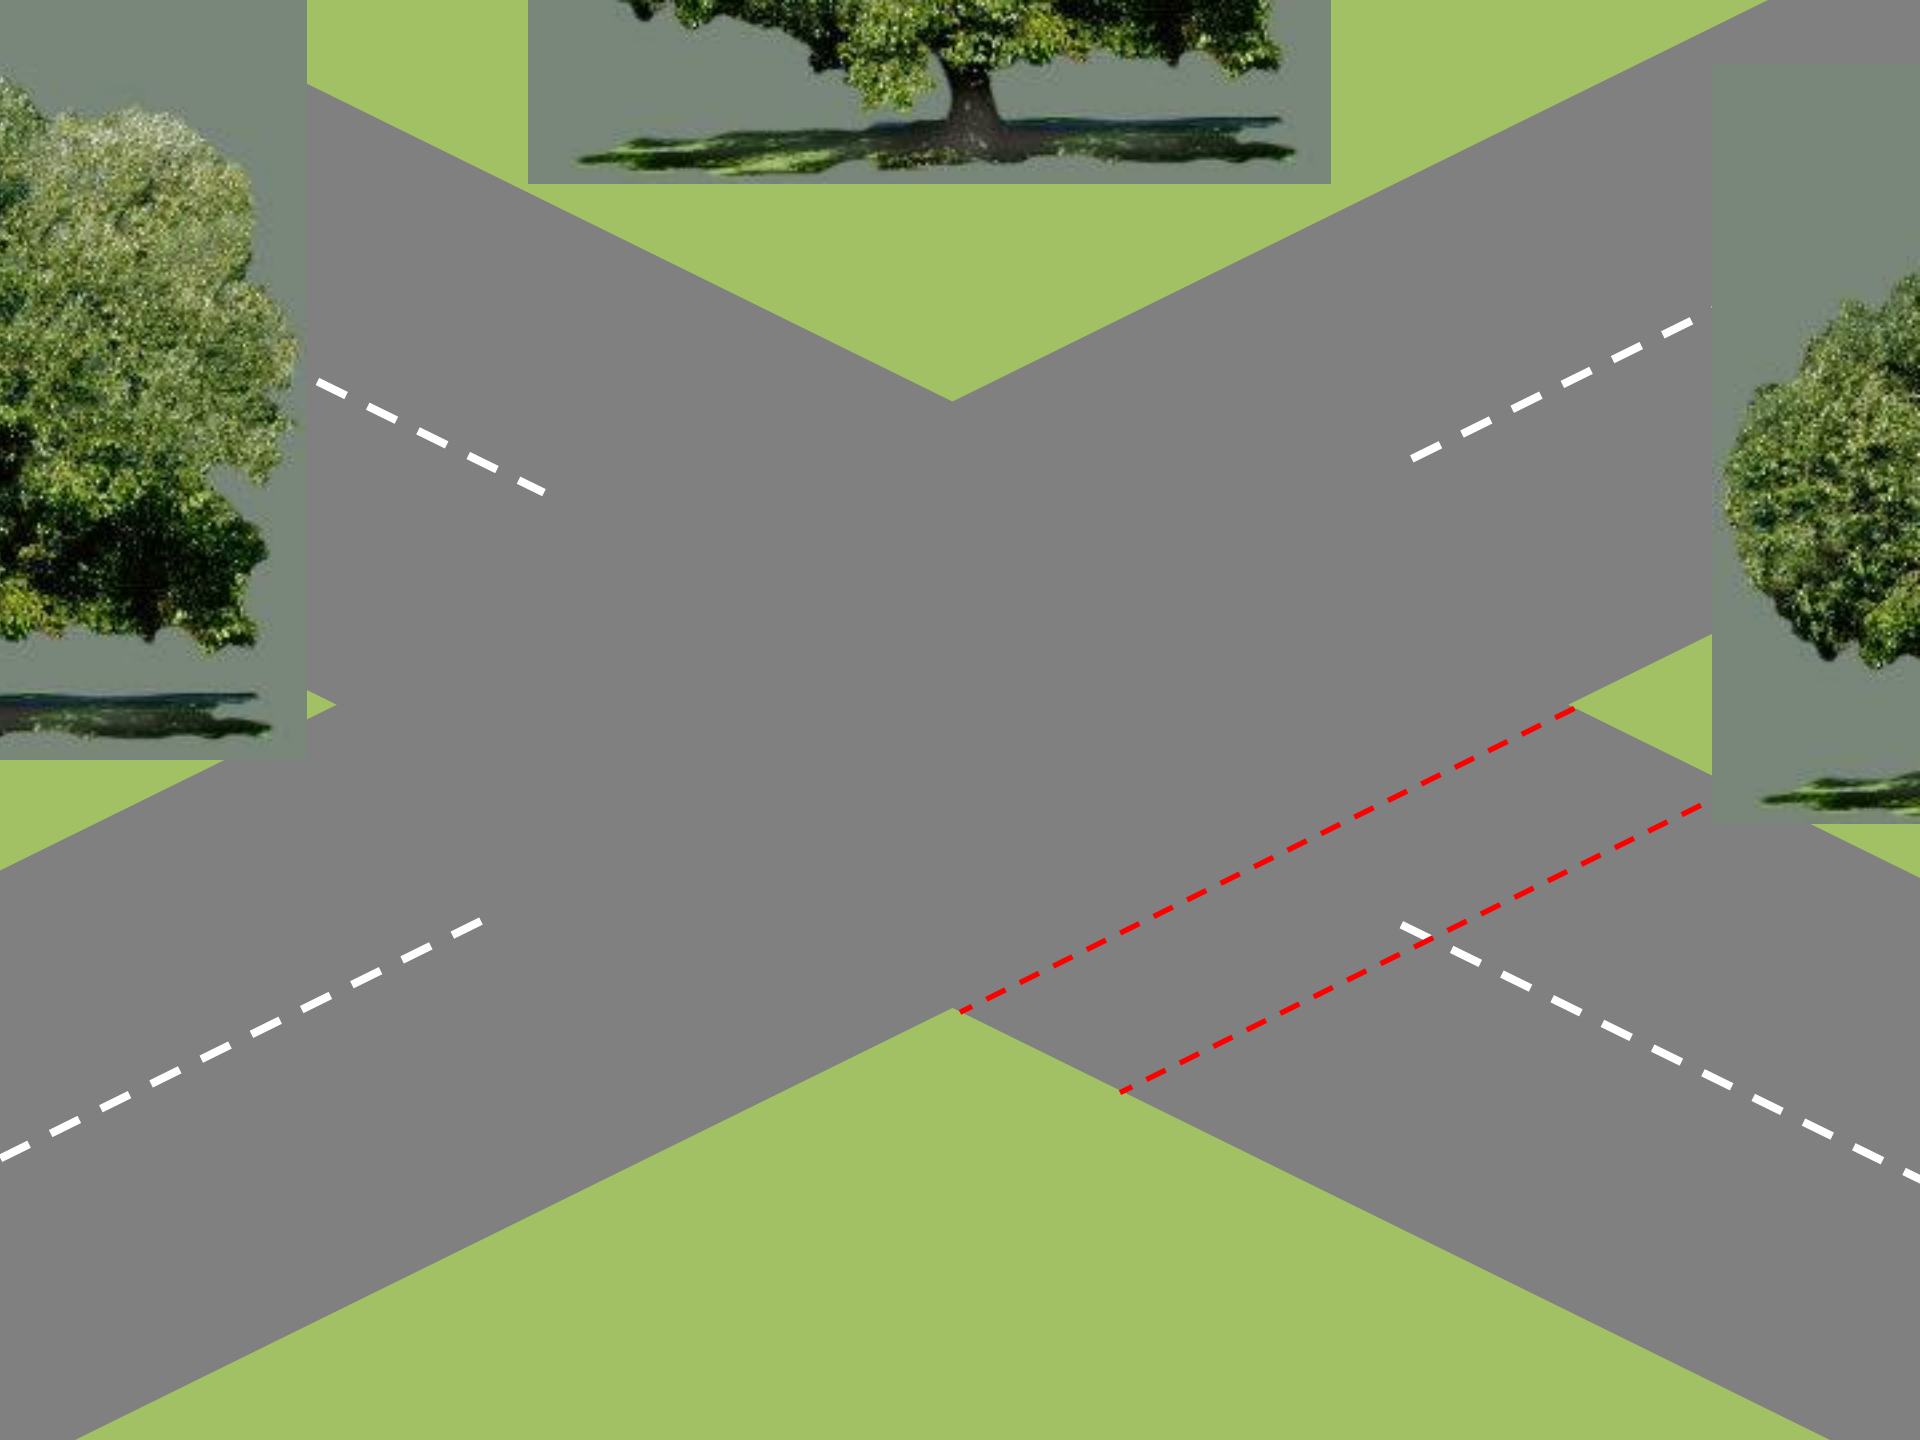

# Виды перекрестков

**Т-образный**

**У-образный**

**крестообразный**

**с организацией  
кругового движения**

The image features a central red rectangular sign with the word "ОПАСНО" (DANGER) written in white, serif, uppercase letters. The sign is set against a background of a grey road with white dashed lines, and green triangular shapes representing grass or bushes at the corners. The overall composition is symmetrical and serves as a clear warning.

**ОПАСНО**

# Сигналы регулировщика

СТОЙ!

ЗАПРЕЩАЕТСЯ ДВИЖЕНИЕ  
НА ГРУДЬ И НА СПИНУ  
РЕГУЛИРОВЩИКА!

РАЗРЕШАЕТ НАПРАВ  
ТОЛЬКО С КРАЙНЕЙ  
ПРАВОЙ ПОЛОСЫ

				О				
<sup>1</sup> С	К	О	Б	К	И			
				Р				
	<sup>2</sup> М	И	Н	У	Т	А		
				Ж				
		<sup>3</sup> Т	О	Н	Н	А		
				О				
				<sup>4</sup> С	О	Т	Н	Я
				Т				
	<sup>5</sup> Н	О	Л	Ь				