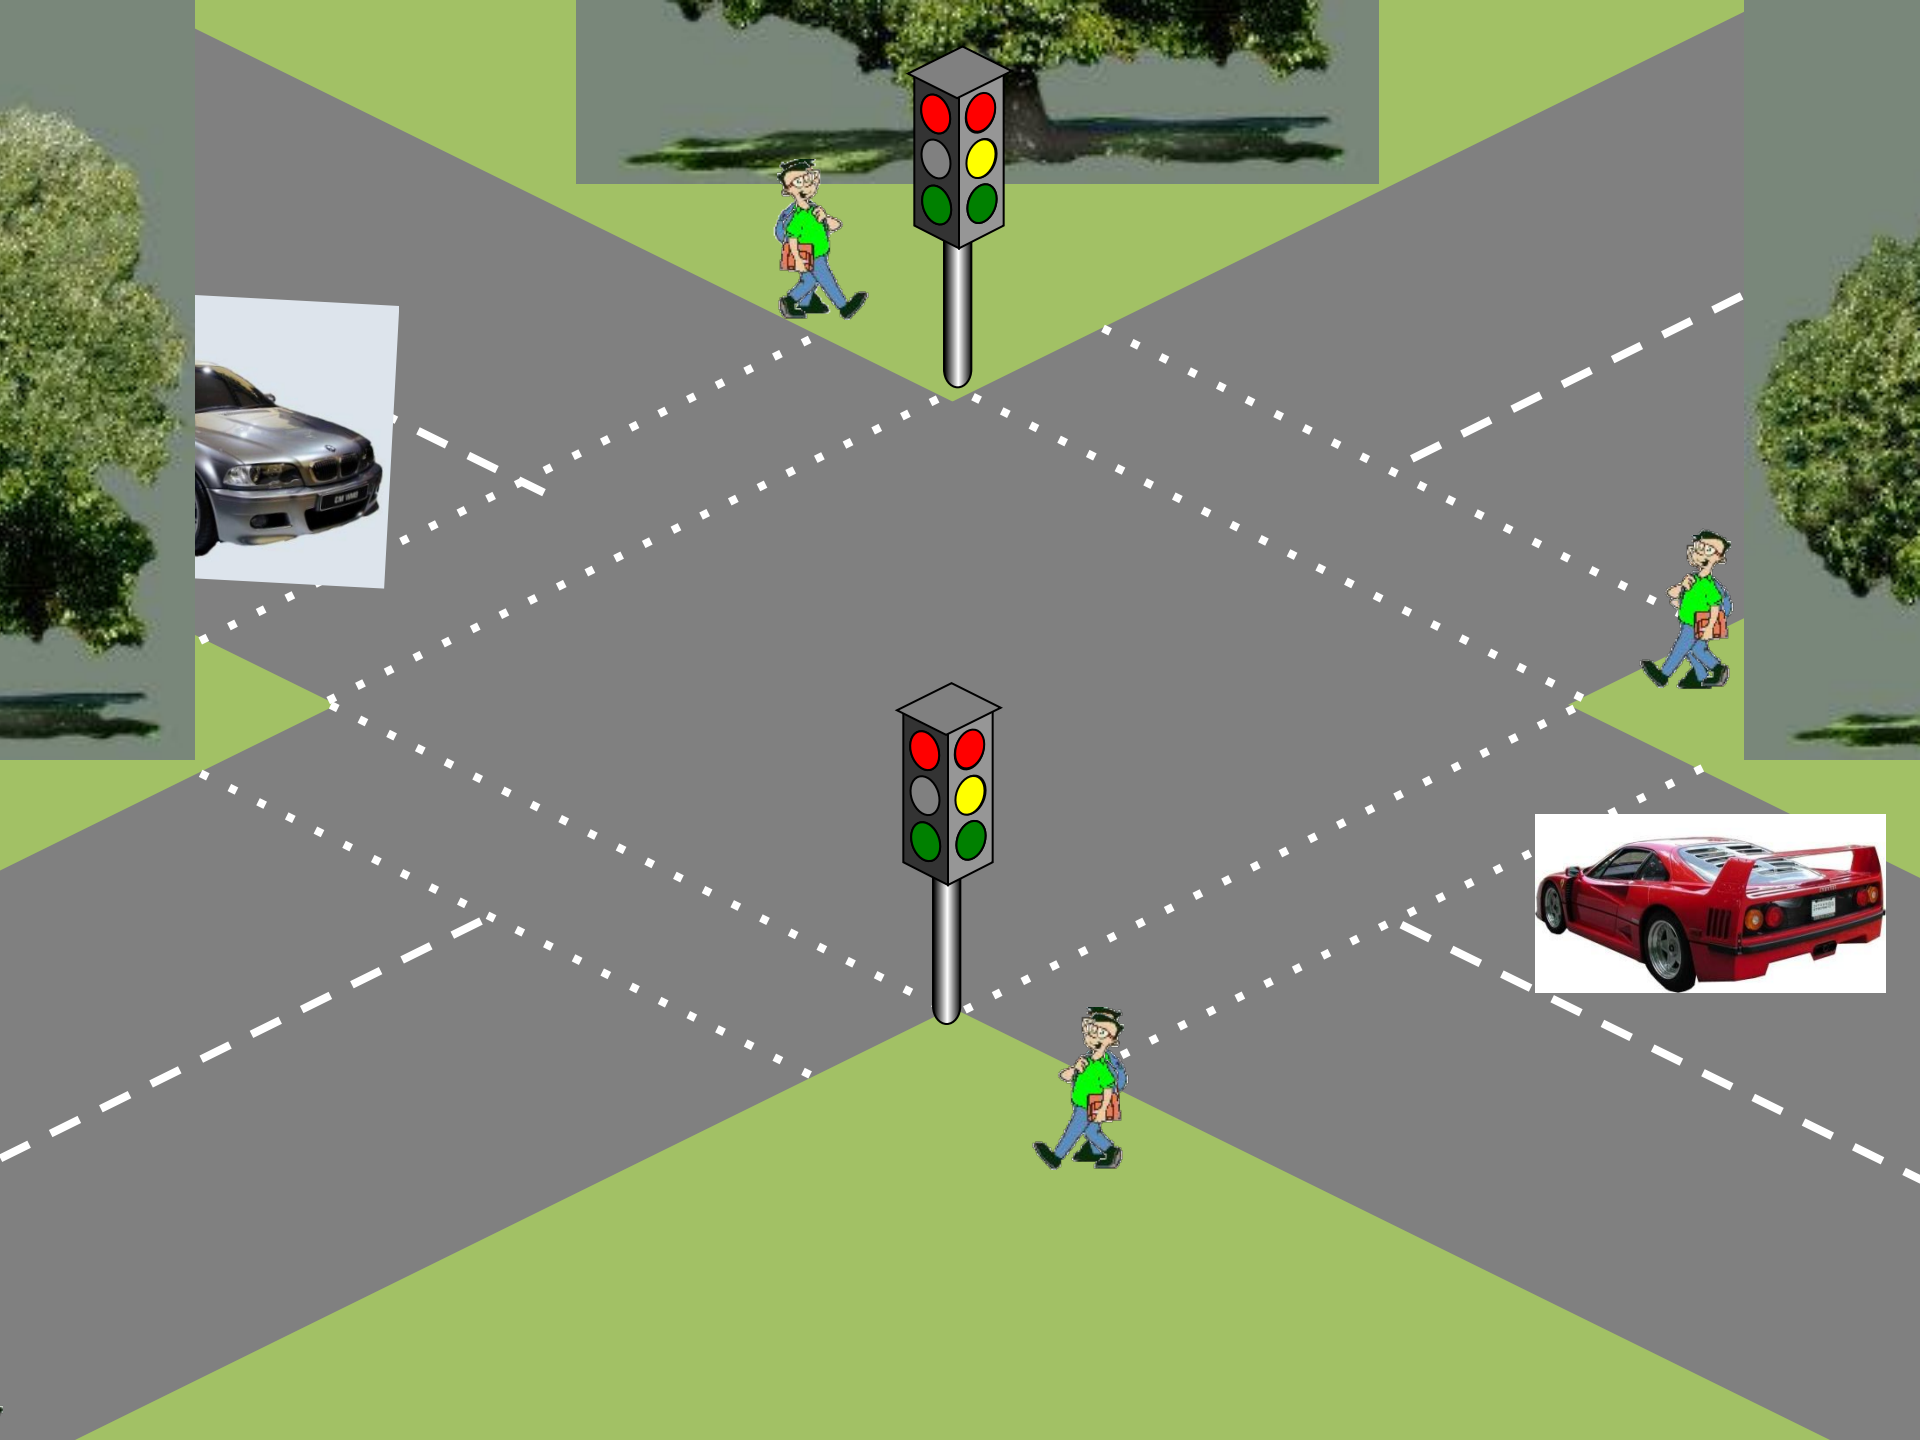

# Виды перекрестков

**Т-образный**

**У-образный**

**крестообразный**

**с организацией  
кругового движения**

The image features a central red rectangular sign with the word "ОПАСНО" (DANGER) written in white, serif, uppercase letters. The sign is set against a background of a grey road with white dashed lines, and green triangular shapes representing grass or bushes at the corners. The overall composition is symmetrical and serves as a clear warning.

**ОПАСНО**

# Сигналы регулировщика

СТОЙ!

ЗАПРЕЩАЕТСЯ ДВИЖЕНИЕ  
НА ГРУДЬ И НА СПИНУ  
РЕГУЛИРОВЩИКА!

РАЗРЕШАЕТ НАПРАВ  
ТОЛЬКО С КРАЙНЕЙ  
ПРАВОЙ ПОЛОСЫ

				О				
<sup>1</sup> С	К	О	Б	К	И			
				Р				
	<sup>2</sup> М	И	Н	У	Т	А		
				Ж				
		<sup>3</sup> Т	О	Н	Н	А		
				О				
				<sup>4</sup> С	О	Т	Н	Я
				Т				
	<sup>5</sup> Н	О	Л	Ь				