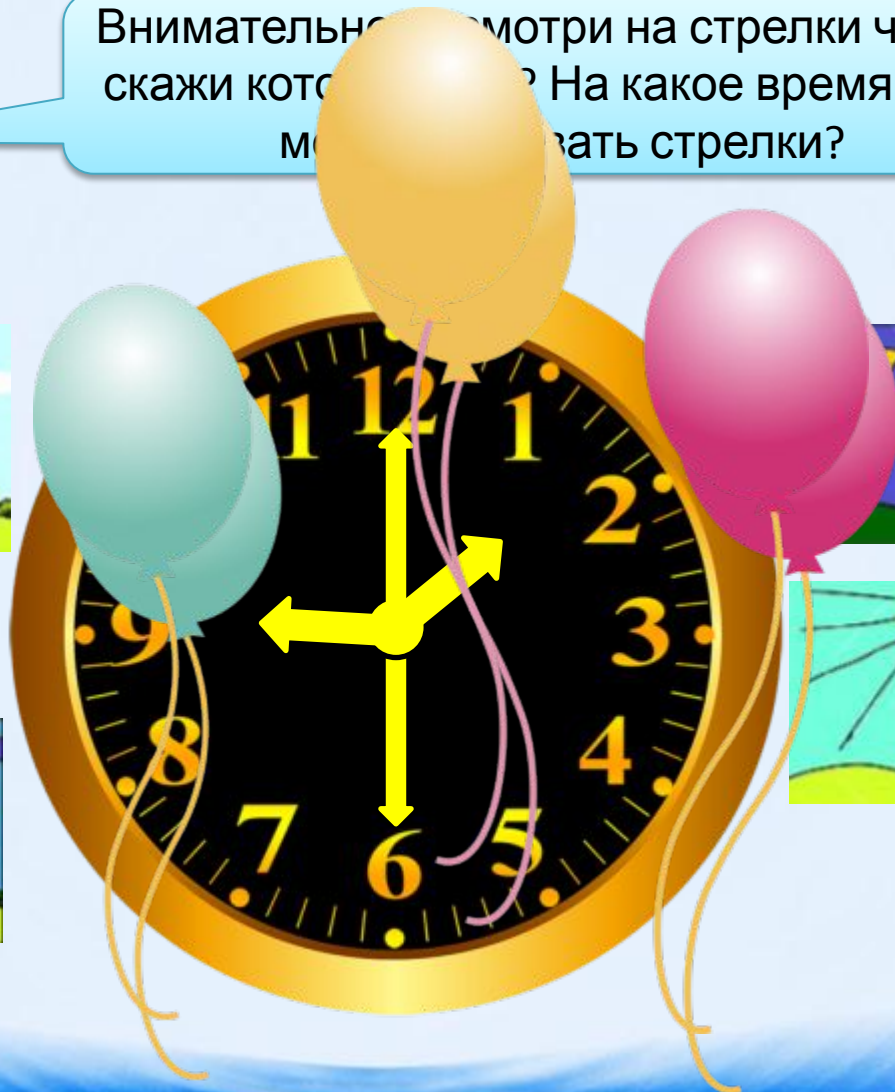

Игры и упражнения: Формируем временные представления

Автор: Никулина Т.
П.

ИГРА «Части»

Назови время суток.
Отвечай в какое время суток это бывает?

ИГРА «КОТОРЫЙ»

Внимательно посмотри на стрелки часов и скажи, какой час? На какое время суток мы показываем стрелки?

ИГРА «КОТОРЫЙ»

Внимательно посмотри на стрелки часов и скажи который час? На какое время суток можешь показать стрелки?

«КАКОЕ ВРЕМЯ

Внимательно посмотри на картинки,
какое время года вы видите?