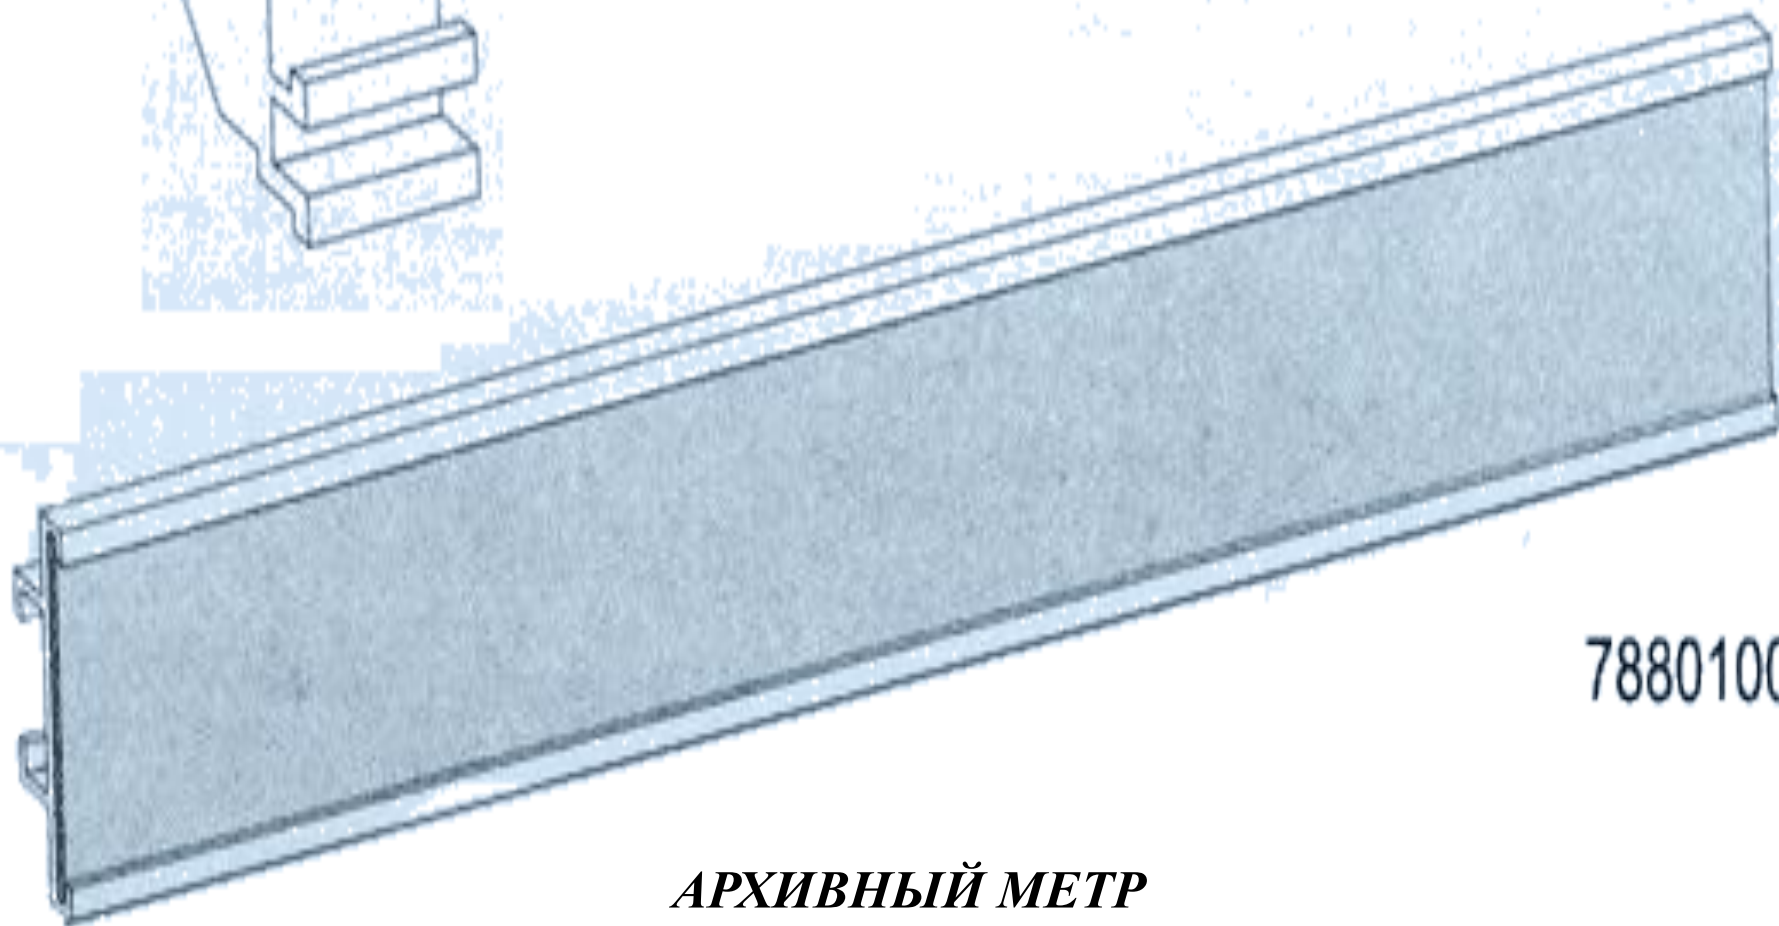

ПРИЕР ДЮВЕРНУА

1793

Д.М. ПЕРЕВОЩИКОВ

7880101

7880100

АРХИВНЫЙ МЕТР

**ИНСТИТУТ
МЕТРОЛОГИИ
-ПАЛАТА
ВЕСОВ**