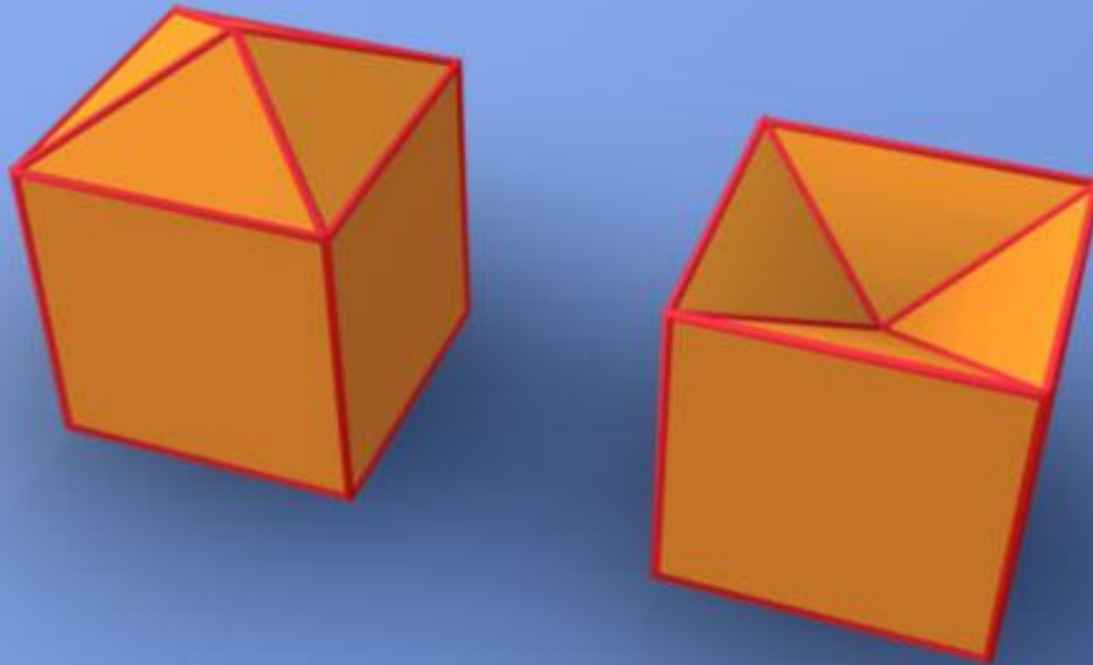

# Невыпуклый многогранник: Геометрическая фигура или плод человеческой фантазии?

Выполнил проект:

Ученик 11 Б класса

МБОУ Многопрофильного лицея №20

Кочергин Александр

**Многогранник или полиэдр** — поверхность, составленная из многоугольников, которые ограничивают некоторое пространство.

Цель — расширить представление о геометрических фигурах на примере невыпуклых многогранников.

Задачи:

1. Выявить признак невыпуклости многогранников.
2. Определить основные свойства невыпуклых многогранников.
3. Выяснить, каково применение невыпуклых многогранников в повседневной жизни.

Гипотетический вопрос:

Возможно ли создать что-то полезное в виде невыпуклого многогранника?

Невыпуклые многогранники обладают такими гранями, плоскости которых разделяют фигуру на две части, расположенные по обе стороны данной плоскости.

A city skyline featuring a prominent, blue, angular skyscraper in the center. The building has a unique, faceted design. Other skyscrapers of various heights and colors (brown, grey, blue) are visible in the background under a clear sky. The text "Спасибо за внимание" is overlaid in white on the image.