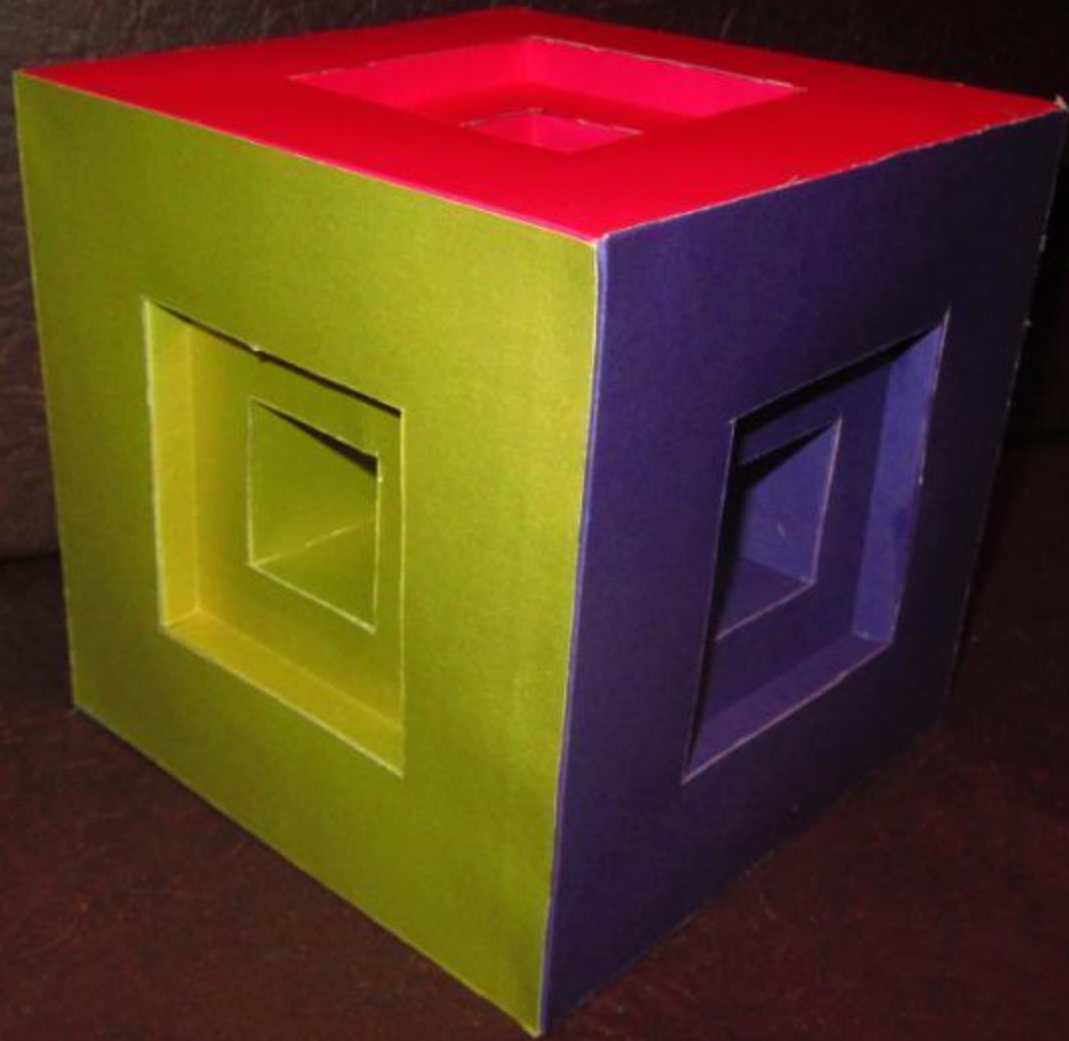

# Невыпуклый многогранник: Геометрическая фигура или плод человеческой фантазии?

Выполнил проект:

Ученик 11 Б класса

МБОУ Многопрофильного лицея №20

Кочергин Александр

**Многогранник или полиэдр** — поверхность, составленная из многоугольников, которые ограничивают некоторое пространство.

Цель — расширить представление о геометрических фигурах на примере невыпуклых многогранников.

Задачи:

1. Выявить признак невыпуклости многогранников.
2. Определить основные свойства невыпуклых многогранников.
3. Выяснить, каково применение невыпуклых многогранников в повседневной жизни.

Гипотетический вопрос:

Возможно ли создать что-то полезное в виде невыпуклого многогранника?

Невыпуклые многогранники обладают такими гранями, плоскости которых разделяют фигуру на две части, расположенные по обе стороны данной плоскости.

$EDD_1E_1$  — грань,  
 принадлежащая плоскости  $\alpha$  ,  
 а также фигуре  
 $ANBCDEFA_1N_1B_1C_1D_1E_1F_1$

$$V - P + \Gamma = 2$$

$$8 - 12 + 6 = 2$$

Затраченный материал:

- 1) 8 листов для черчения формата А4
- 2) клей