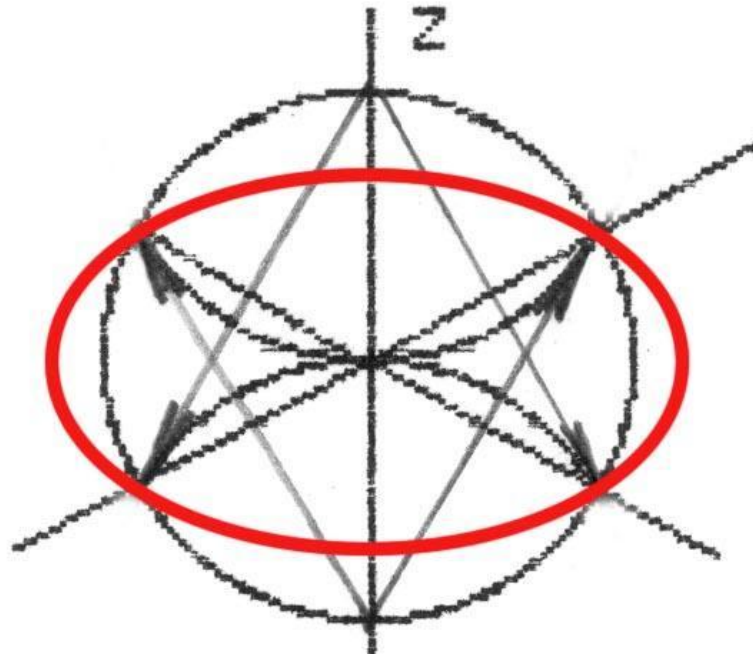

Окружность в аксонометрии

Разработка
учителя черчения школы 76
Выборгского района Санкт-Петербурга
Солдатовой
Веры Васильевны

Фронтальная диметрическая проекция

Изометрическая проекция

Построение овала в горизонтальной плоскости проекции
из точек пересечения осей и окружности
строим малые дуги овала
строим вспомогательные радиусы

окружность делим на 6 частей
строим большие дуги овала

Построение овала в фронтальной плоскости проекции

основная ось Y

она перпендикулярна плоскости V

Построение овала в профильной плоскости проекции

основная ось X

она перпендикулярна плоскости W