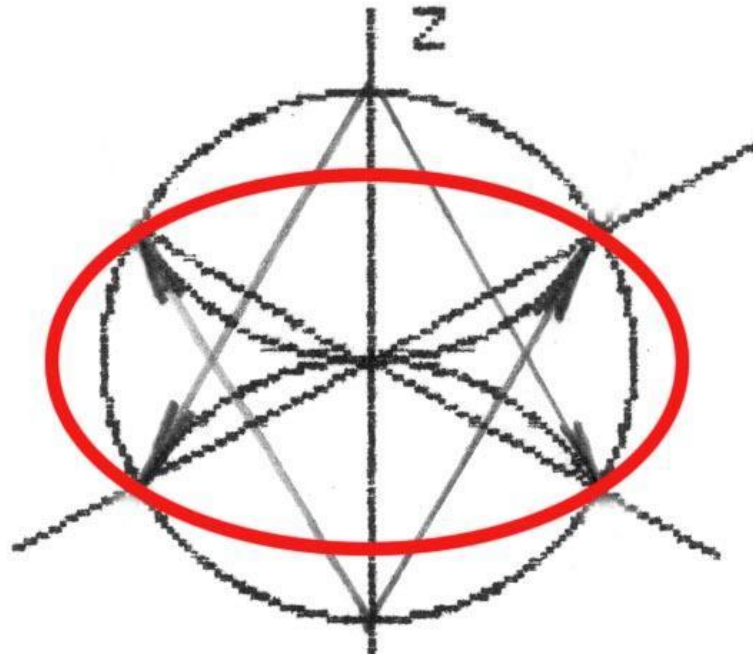

Окружность в аксонометрии

Разработка
учителя черчения школы 76
Выборгского района Санкт-Петербурга
Солдатовой
Веры Васильевны

Фронтальная диметрическая проекция

Изометрическая проекция

Построение овала в горизонтальной плоскости проекции
из точек пересечения оси z и окружности
строим малые дуги овала
строим вспомогательные радиусы

окружность делим на 6 частей
строим большие дуги овала

Построение овала в фронтальной плоскости проекции

основная ось Y

она перпендикулярна плоскости V

Построение овала в профильной плоскости проекции

основная ось X

она перпендикулярна плоскости W