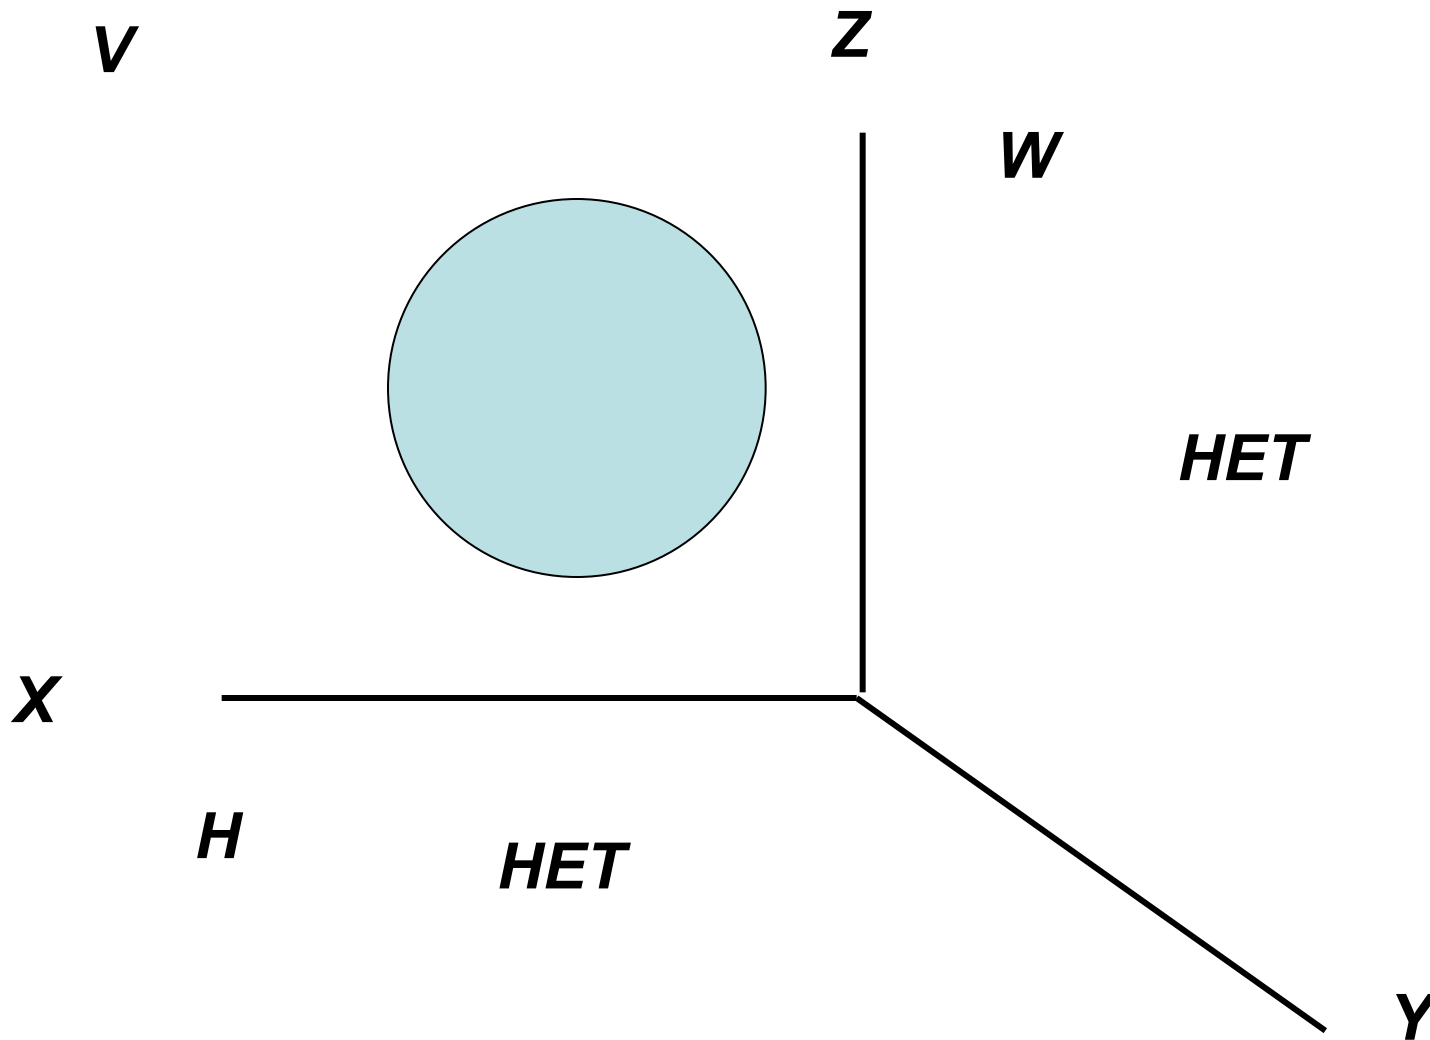

Окружность в аксонометрии

Разработка
учителя черчения школы 76
Выборгского района Санкт-Петербурга
Солдатовой
Веры Васильевны

Фронтальная диметрическая проекция

Изометрическая проекция

Построение овала в горизонтальной плоскости проекции
из точек пересечения оси z и окружности
строим малые дуги овала
строим вспомогательные радиусы

окружность делим на 6 частей
строим большие дуги овала

Построение овала в фронтальной плоскости проекции

основная ось Y

она перпендикулярна плоскости V

Построение овала в профильной плоскости проекции

основная ось X

она перпендикулярна плоскости W