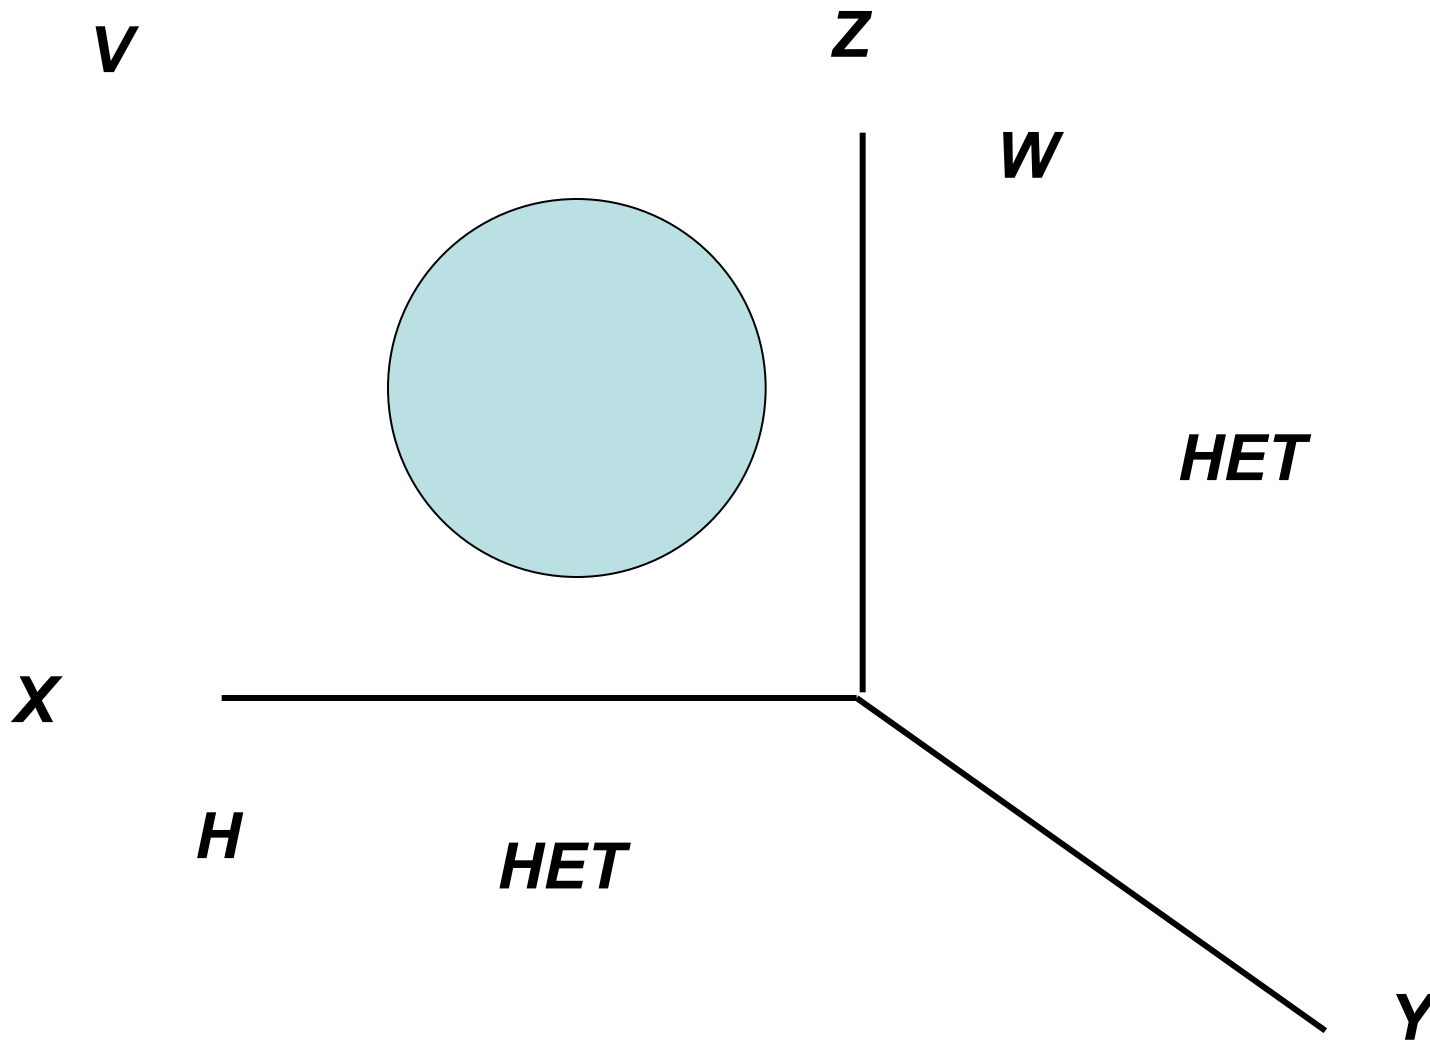

Окружность в аксонометрии

Разработка
учителя черчения школы 76
Выборгского района Санкт-Петербурга
Солдатовой
Веры Васильевны

Фронтальная диметрическая проекция

Изометрическая проекция

Построение овала в горизонтальной плоскости проекции
из точек пересечения осей и окружности
строим малые дуги овала
строим вспомогательные радиусы

окружность делим на 6 частей
строим большие дуги овала

Построение овала в фронтальной плоскости проекции

основная ось Y

она перпендикулярна плоскости V

Построение овала в профильной плоскости проекции

основная ось X

она перпендикулярна плоскости W