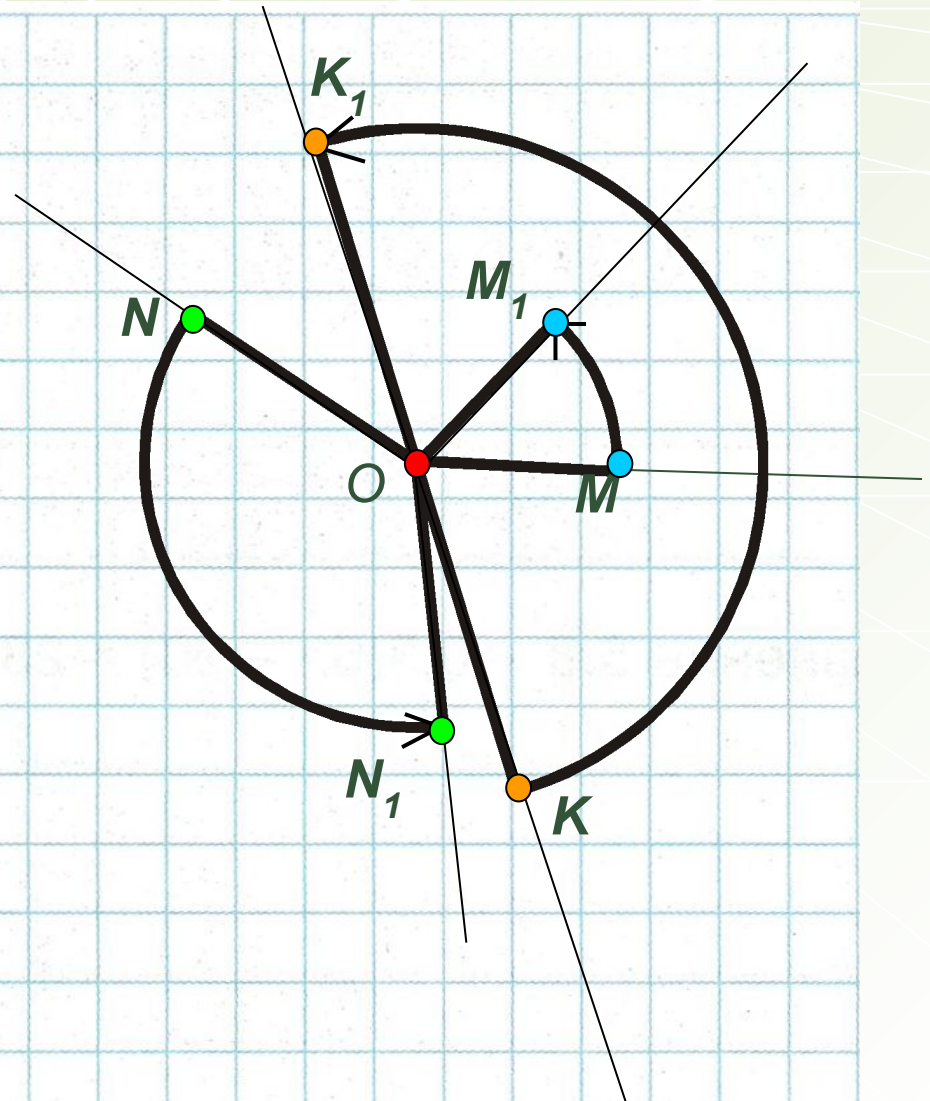

Поворот и центральная симметрия

6 класс

Михарева Галина Валентиновна
учитель математики МБОУ СОШ №3 г.
Пушино Московской области

Поворот (вращение) – движение,
при котором по крайней мере одна точка
плоскости остаётся неподвижной

неподвижная точка

(центр поворота) - O

подвижная точка - A

угол поворота - \sphericalangle

AOA_1

Повороты в окружающем мире

Вращение звезд вокруг полюса

№1. Постройте образ отрезка $MN=4\text{см}$ при повороте на угол 90° вокруг точки O по часовой стрелке

з)

Центральная симметрия

O - центр симметрии
A, A₁ - симметричные точки

Фигуры, симметричные относительно какой-либо точки называют **центрально симметричными** фигурами.

Укажите центр симметрии и пары центрально симметричных точек