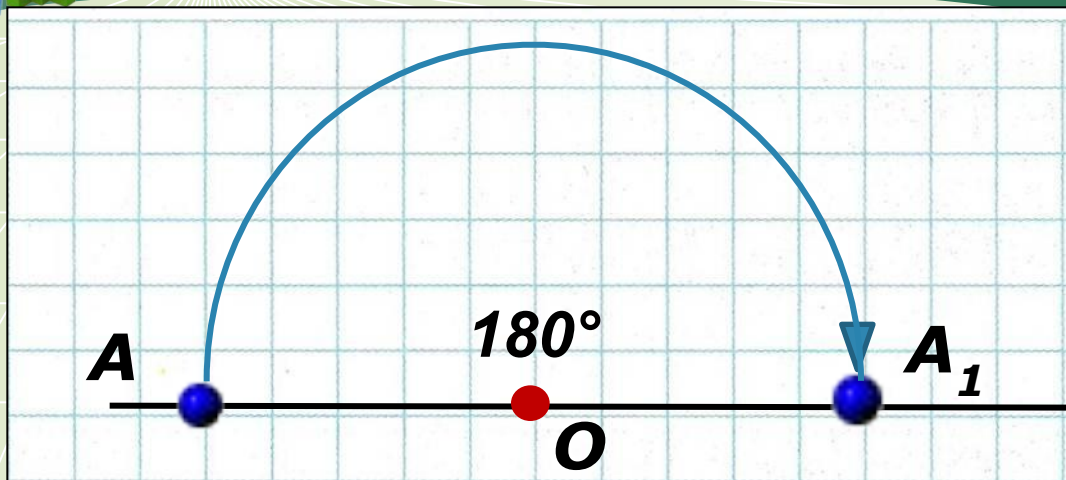

Центральная симметрия

O - центр симметрии
A, A₁ - симметричные точки