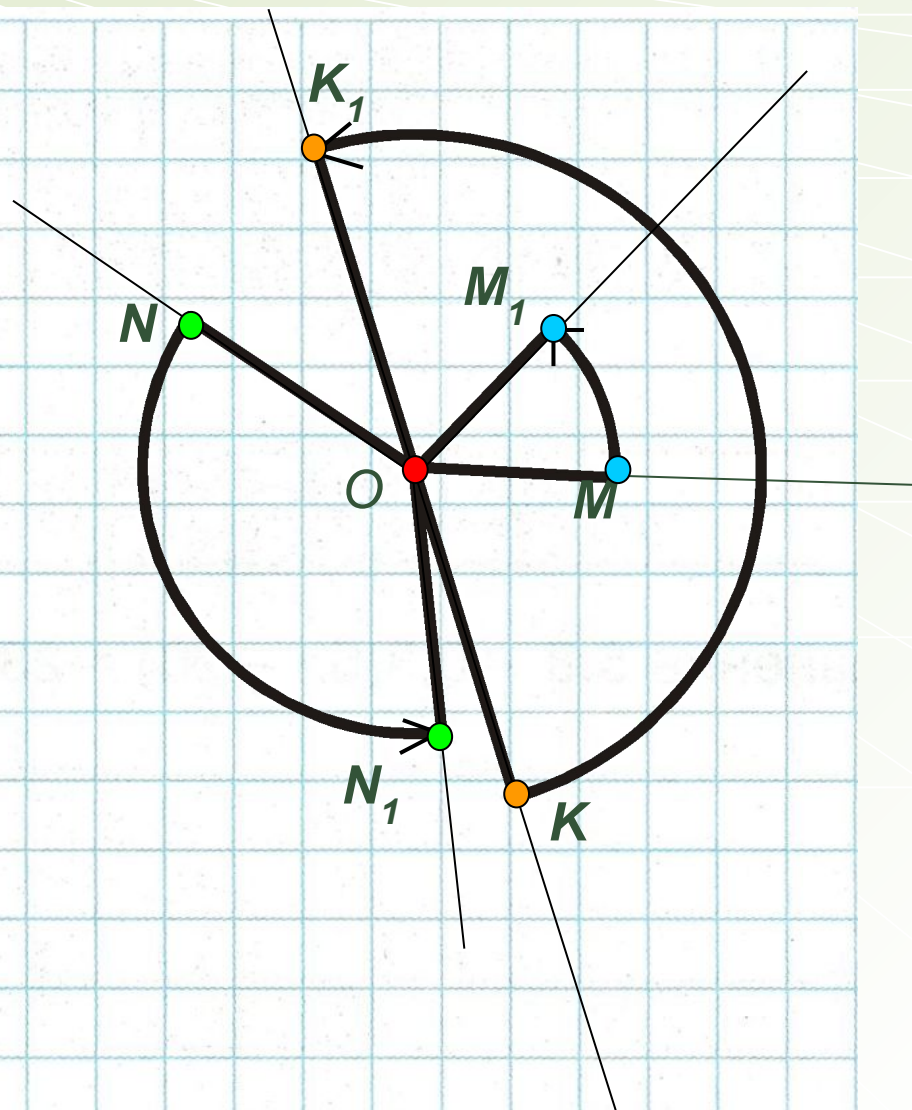

# Поворот и центральная симметрия

6 класс

Михарева Галина Валентиновна  
учитель математики МБОУ СОШ №3 г.  
Пушино Московской области

**Поворот (вращение) — движение,**  
при котором по крайней мере одна точка  
плоскости остаётся неподвижной

неподвижная точка

(центр поворота) -  $O$

подвижная точка -  $A$

угол поворота -  $\angle$

$AOA_1$

# Вращение звезд вокруг полюса

**№1.** Постройте образ отрезка  $MN=4\text{см}$  при повороте на угол  $90^\circ$  вокруг точки  $O$  по часовой стрелке

# Какие фигуры имеют центр симметрии ?