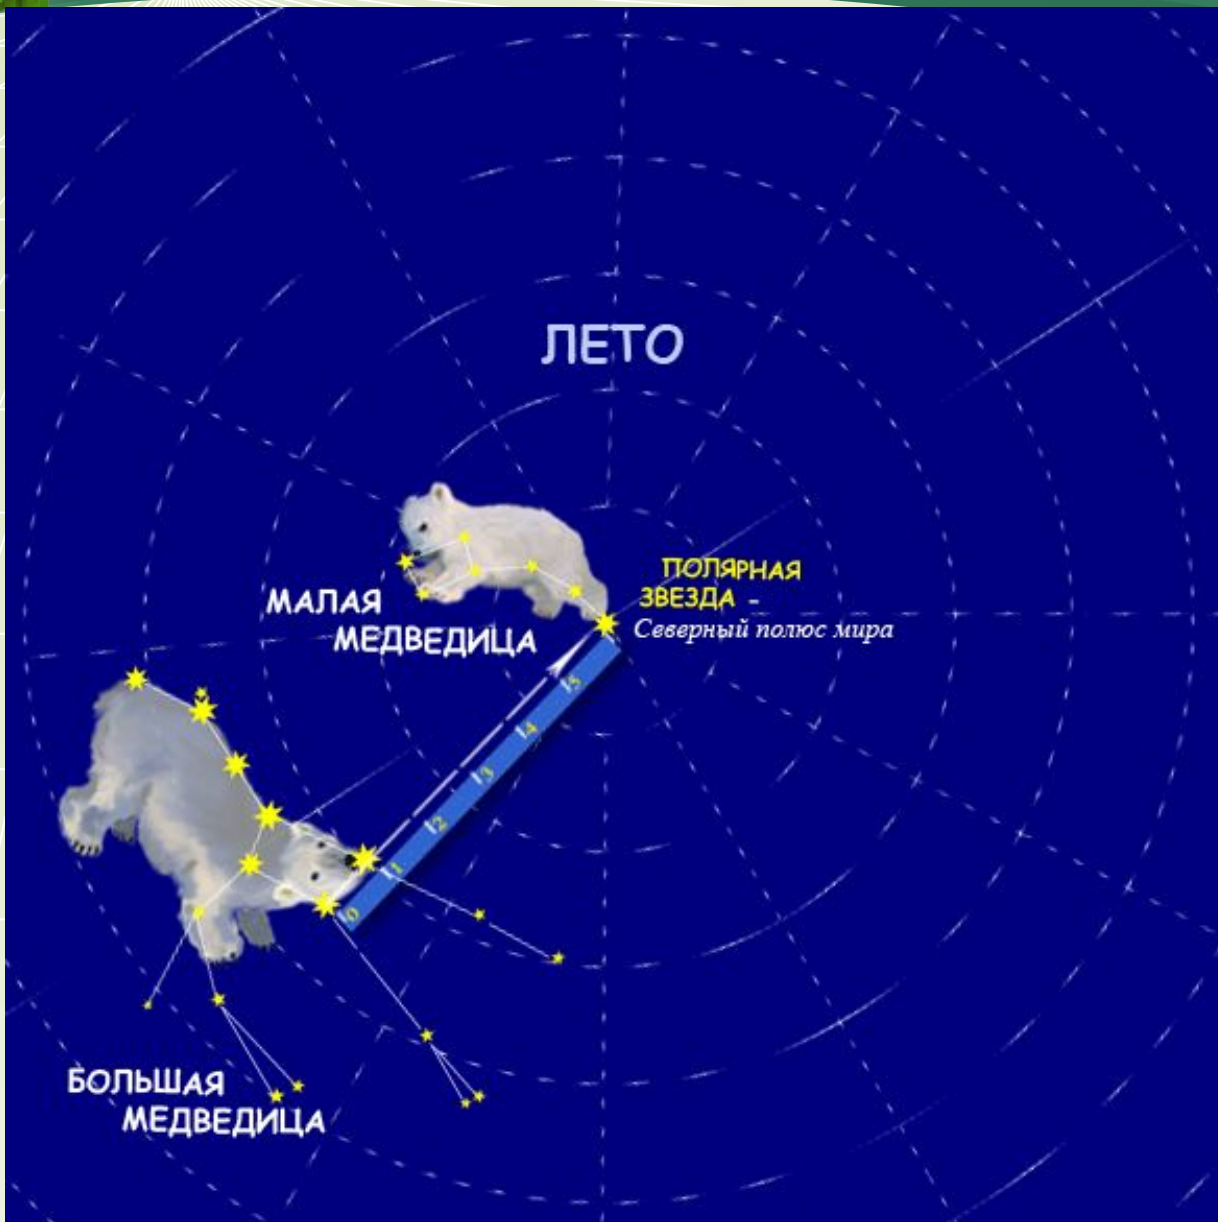

# Поворот и центральная симметрия

6 класс

Михарева Галина Валентиновна  
учитель математики МБОУ СОШ №3 г.  
Пушино Московской области

**Поворот (вращение) — движение,**  
при котором по крайней мере одна точка  
плоскости остаётся неподвижной

неподвижная точка

(центр поворота) -  $O$

подвижная точка -  $A$

угол поворота -  $\angle$

$AOA_1$

# Повороты в окружающем мире

# Вращение звезд вокруг полюса

**№1.** Постройте образ отрезка  $MN=4\text{см}$  при повороте на угол  $90^\circ$  вокруг точки  $O$  по часовой стрелке