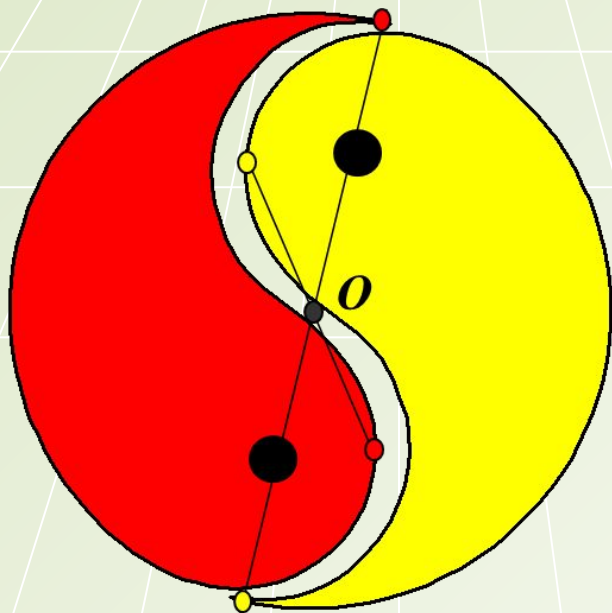

# Вращение звезд вокруг полюса

**№1.** Постройте образ отрезка  $MN=4\text{см}$  при повороте на угол  $90^\circ$  вокруг точки  $O$  по часовой стрелке

# Орнаменты

а)

д)

б)

е)

в)

ж)

г)

# Центральная симметрия

*O* - центр симметрии  
*A, A<sub>1</sub>* - симметричные точки

Фигуры, симметричные относительно какой-либо точки называют **центрально симметричными** фигурами.

Укажите центр симметрии и пары центрально симметричных точек