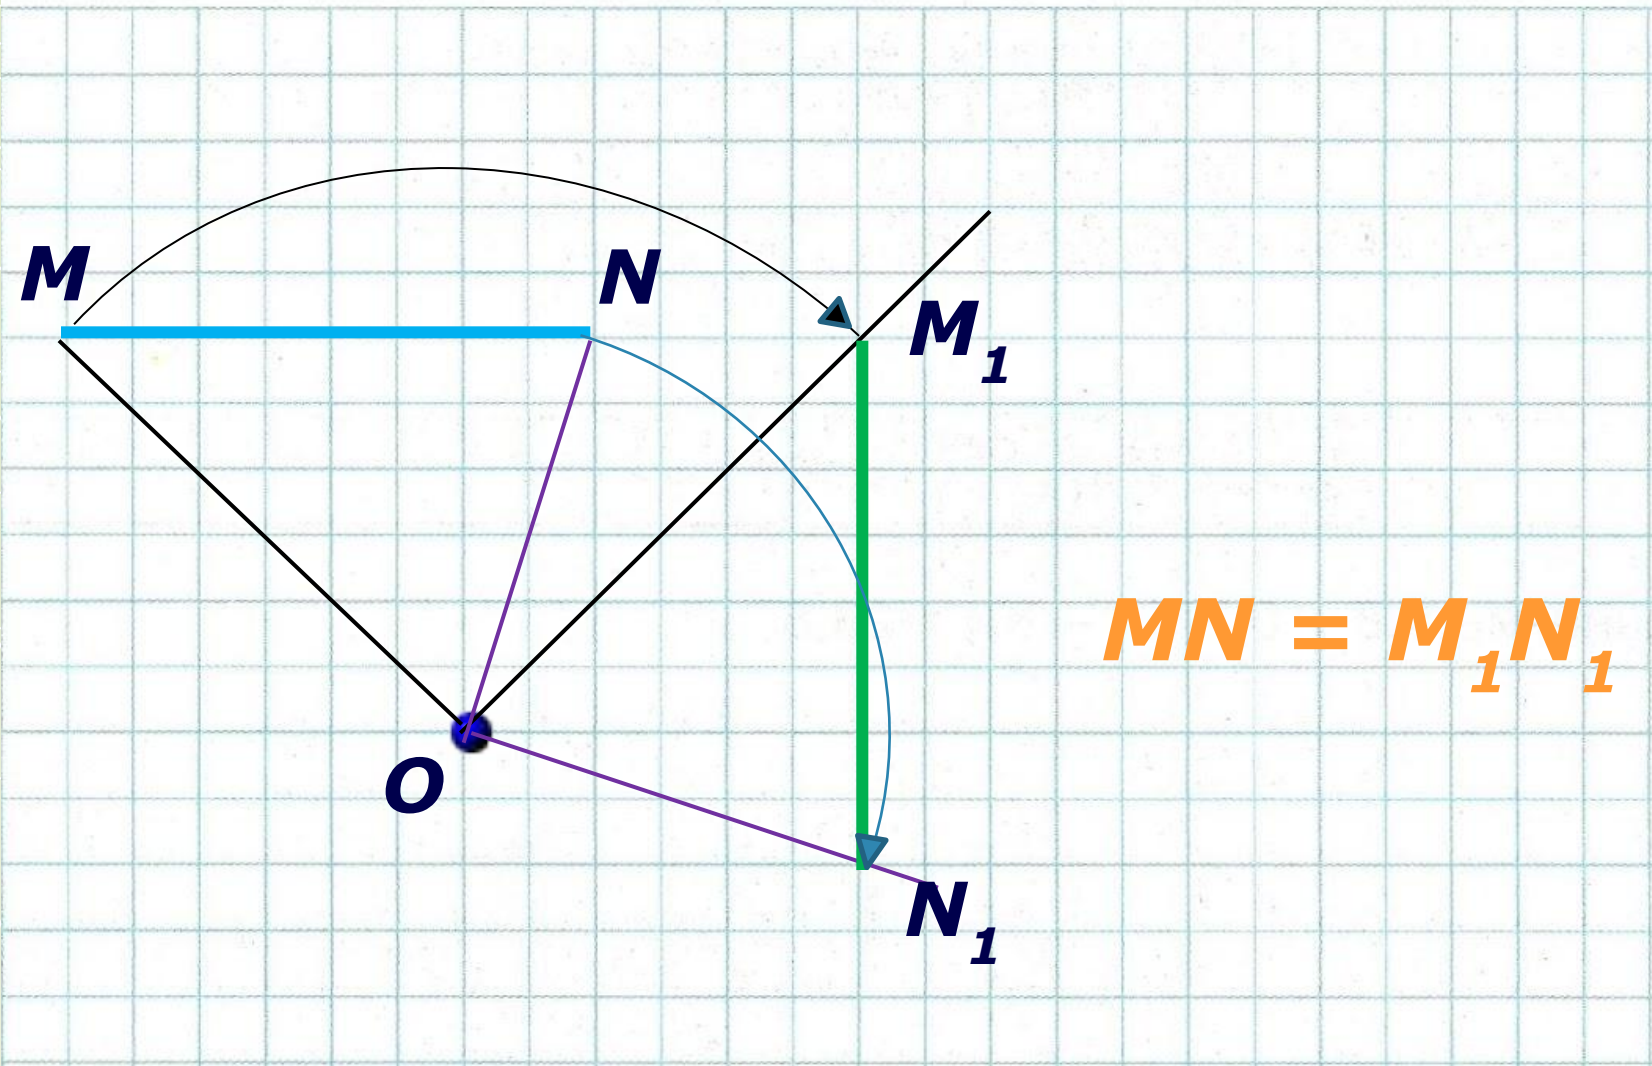

# Повороты в окружающем мире

# Вращение звезд вокруг полюса

**№1.** Постройте образ отрезка  $MN=4\text{см}$  при повороте на угол  $90^\circ$  вокруг точки  $O$  по часовой стрелке