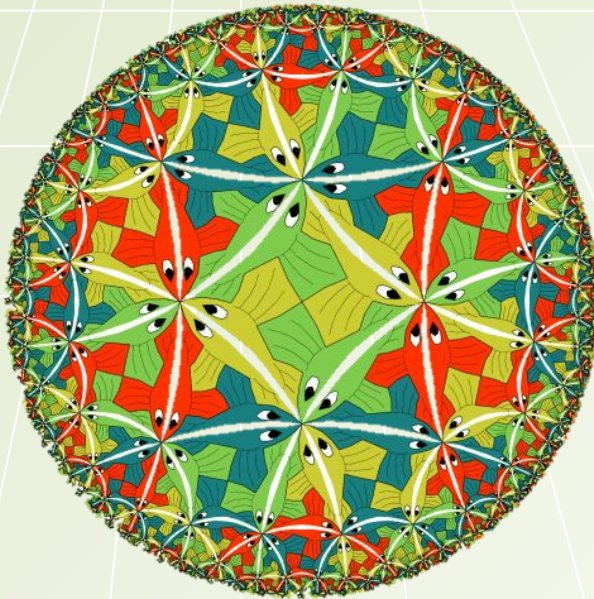

# Поворот и центральная симметрия

6 класс

Михарева Галина Валентиновна  
учитель математики МБОУ СОШ №3 г.  
Пушино Московской области

**Поворот (вращение) — движение,**  
при котором по крайней мере одна точка  
плоскости остаётся неподвижной

# Вращение звезд вокруг полюса

**№1.** Постройте образ отрезка  $MN=4\text{см}$  при повороте на угол  $90^\circ$  вокруг точки  $O$  по часовой стрелке

# Центральная симметрия

*O* - центр симметрии  
*A, A<sub>1</sub>* - симметричные точки

Фигуры, симметричные относительно какой-либо точки называют **центрально симметричными** фигурами.

Укажите центр симметрии и пары центрально симметричных точек

# Какие фигуры имеют центр симметрии ?