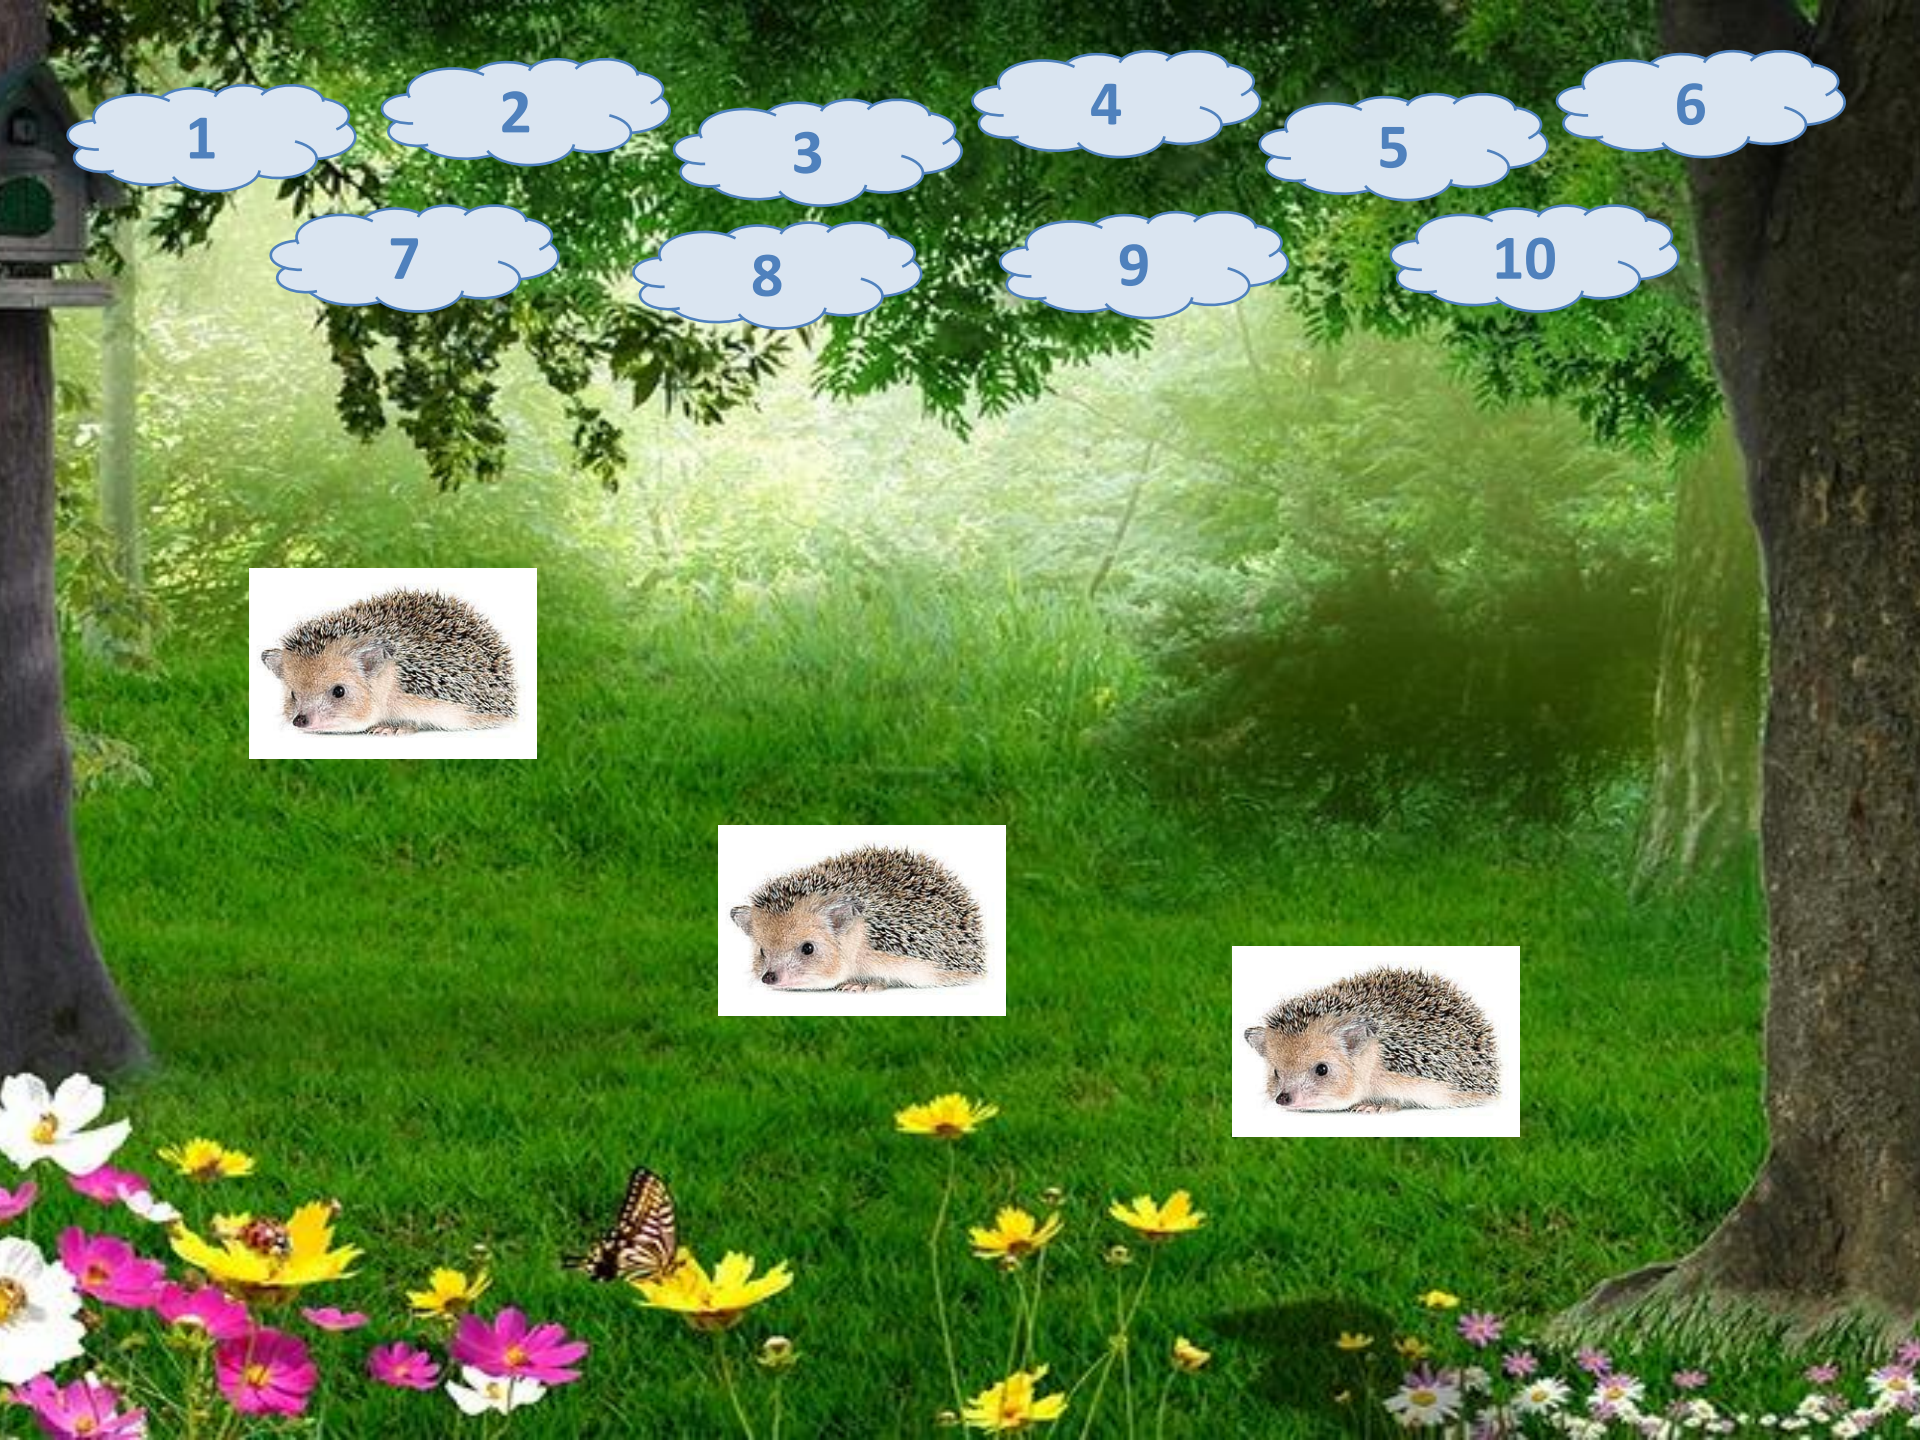

**МАДОУ филиал №3 «Верхнекетский
детский сад» Верхнекетского района
Томской области.
Интерактивная игра**

Тема: «Счет от 1 до 10»

*Выполнила работу: Голубовская
Светлана Борисовна.*

A vibrant garden scene with a large tree, a birdhouse, and various flowers. The text is overlaid in red. The background shows a lush green lawn, a large tree trunk on the right, a birdhouse on the left, and a variety of colorful flowers (yellow, pink, white) in the foreground. A butterfly is also visible on a yellow flower.

Дорогой друг!

Сосчитай животных на картинке

и мышкой выбери правильный ответ.

Если ты ответишь правильно, то перейдёшь к следующему заданию.

Желаю удачи!

- 1
- 2
- 3
- 4
- 5
- 6
- 7
- 8
- 9
- 10

1

2

10

- 1
- 2
- 3
- 4
- 5
- 6
- 7
- 8
- 9
- 10

A vibrant, sunlit garden scene. A large, leafy tree frames the top and right sides of the image. A wooden birdhouse is visible on the left. The foreground is filled with a variety of colorful flowers, including yellow, pink, and white blossoms. A butterfly is perched on one of the yellow flowers. The background is a soft, hazy green, suggesting a dense garden or forest. The overall atmosphere is bright and cheerful.