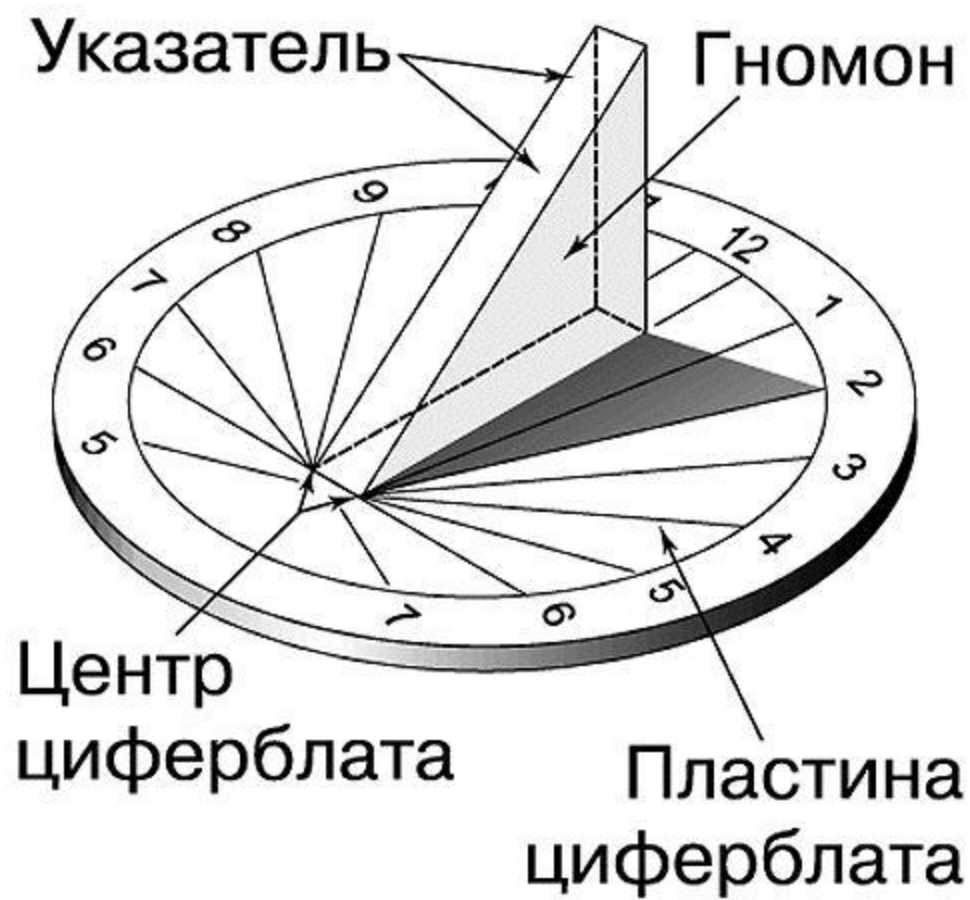

В каких единицах измеряются эти величины?

площадь	объём	длина	масса
Кв.мм, Кв. см, Кв.м, Кв. км	литры		

В каких единицах измеряются эти величины?

площадь	объём	длина	масса
Кв.мм, Кв. см, Кв.м, Кв. км	литры	мм, см, м, км	

В каких единицах измеряются эти величины?

площадь	объём	длина	масса
КВ.ММ, КВ. СМ, КВ.М, КВ. КМ	литры	ММ, СМ., М, КМ	граммы, килограммы

**ВРЕМЯ – ЭТО ТОЖЕ
ВЕЛИЧИНА.
ЕГО МОЖНО
ИЗМЕРИТЬ.**

Таррагона, солнечные часы

© Irina Bozarova

древние часы Египта

древние солнечные часы

КАМЕННЫЙ ПЕЧАТЪ СОВЕТСКОГО НАСЛ
Этот камень является памятником культуры и истории. Он был установлен в память о событиях, связанных с развитием города и страны. Камень имеет форму печати, что символизирует печать судьбы и печать истории.

ПЕЧАТЬ ПАМЯТИ Этот камень является памятником культуры и истории. Он был установлен в память о событиях, связанных с развитием города и страны. Камень имеет форму печати, что символизирует печать судьбы и печать истории.