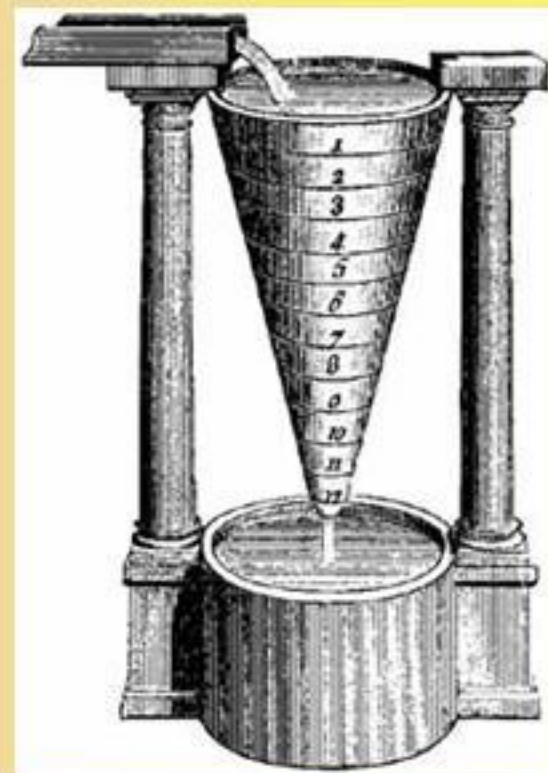

Водяные часы

Наряду с солнечными часами уже во 2-м и 1-м тыс. до н. э. в Индии, Египте, Китае и Греции строились водяные часы, которые показывали время и днём, и ночью. В Вавилоне такие часы были в ходу еще 2050 лет тому назад.