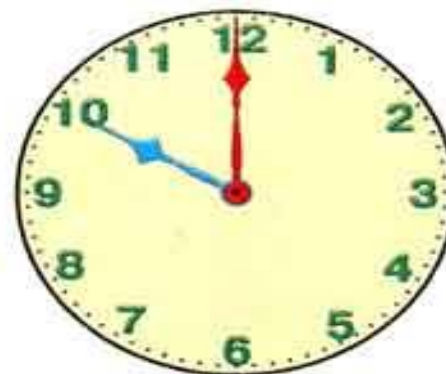

Удивительный мир часов

Учитель начальных классов
Бойко Ольга Юрьевна

Водяные часы

Песочные часы

**Шиповник –
4-5 часов
утра**

**Полевая гвоздика –
9 часов утра**

**Одуванчик –
6 часов
утра**

**Мак –
5 часов
утра**

<http://canastasiya.spbls>

Устройство часов.

0

Определите время.

Карманные часы

**Напольные
часы**

**Настольные
часы**

**Настенные
часы**

**Уличные
часы**

**Наручные
часы**

Театр Образцова

Часы на Спасской башне

5

7

3