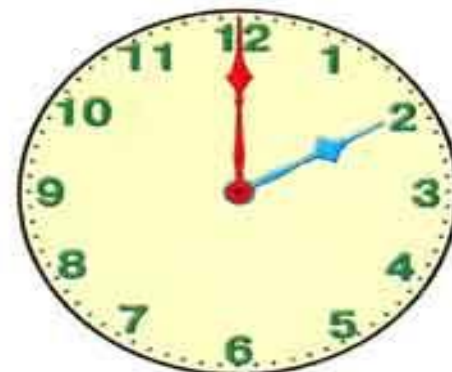

Удивительный мир часов

Учитель начальных классов
Бойко Ольга Юрьевна

Водяные часы

Песочные часы

**Шиповник –
4-5 часов
утра**

**Полевая гвоздика –
9 часов утра**

**Одуванчик –
6 часов
утра**

**Мак –
5 часов
утра**

<http://canastasiya.spbl.ru/>

Устройство часов.

0

12

5 минут

1

10 минут

2

15 минут

3

10

15

Определите время.

Карманные часы

**Напольные
часы**

**Настольные
часы**