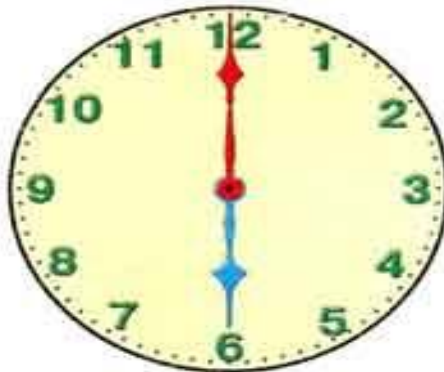

Удивительный мир часов

Учитель начальных классов
Бойко Ольга Юрьевна

Водяные часы

Песочные часы

**Шиповник –
4-5 часов
утра**

**Полевая гвоздика –
9 часов утра**

**Одуванчик –
6 часов
утра**

**Мак –
5 часов
утра**

<http://canastasiya.spbl.ru/>

Устройство часов.

0

12

5 минут

1

10 минут

2

15 минут

3

10

15

Определите время.

Карманные часы

**Напольные
часы**

**Настольные
часы**