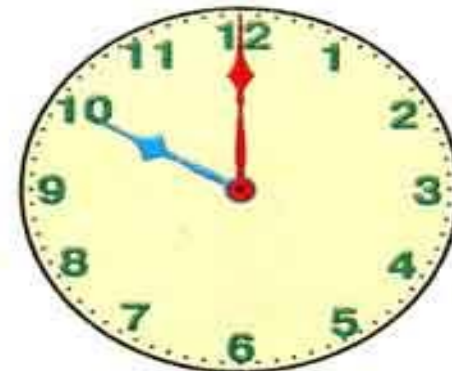

Удивительный мир часов

Учитель начальных классов
Бойко Ольга Юрьевна

Водяные часы

Песочные часы

**Шиповник –
4-5 часов
утра**

**Полевая гвоздика –
9 часов утра**

**Одуванчик –
6 часов
утра**

**Мак –
5 часов
утра**

<http://canastasiya.spbl.ru/>

Устройство часов.

0

12

5 минут

1

10 минут

2

15 минут

3

10

15

Определите время.

Карманные часы

**Напольные
часы**

**Настольные
часы**