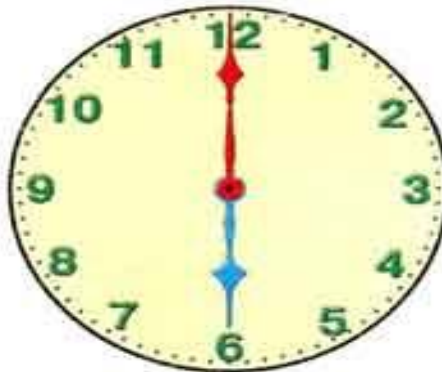

Удивительный мир часов

Учитель начальных классов
Бойко Ольга Юрьевна

Водяные часы

Песочные часы

**Шиповник –
4-5 часов
утра**

**Полевая гвоздика –
9 часов утра**

**Одуванчик –
6 часов
утра**

**Мак –
5 часов
утра**

<http://canastasiya.spbl.ru/>

Устройство часов.

0

Определите время.

Карманные часы

**Напольные
часы**

**Настольные
часы**

**Настенные
часы**

**Уличные
часы**

**Наручные
часы**

Театр Образцова

Часы на Спасской башне

5

7

3