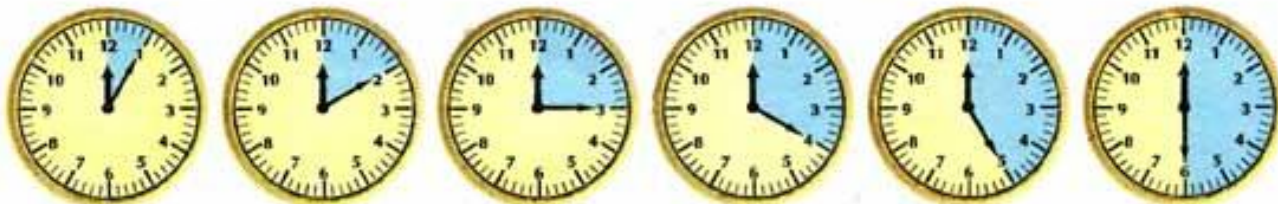

Удивительный мир часов

Учитель начальных классов
Бойко Ольга Юрьевна

Водяные часы

Песочные часы

**Шиповник –
4-5 часов
утра**

**Полевая гвоздика –
9 часов утра**

**Одуванчик –
6 часов
утра**

**Мак –
5 часов
утра**

<http://canastasiya.spbl.ru/>

Устройство часов.

0

Определите время.

Карманные часы

**Напольные
часы**

**Настольные
часы**

**Настенные
часы**