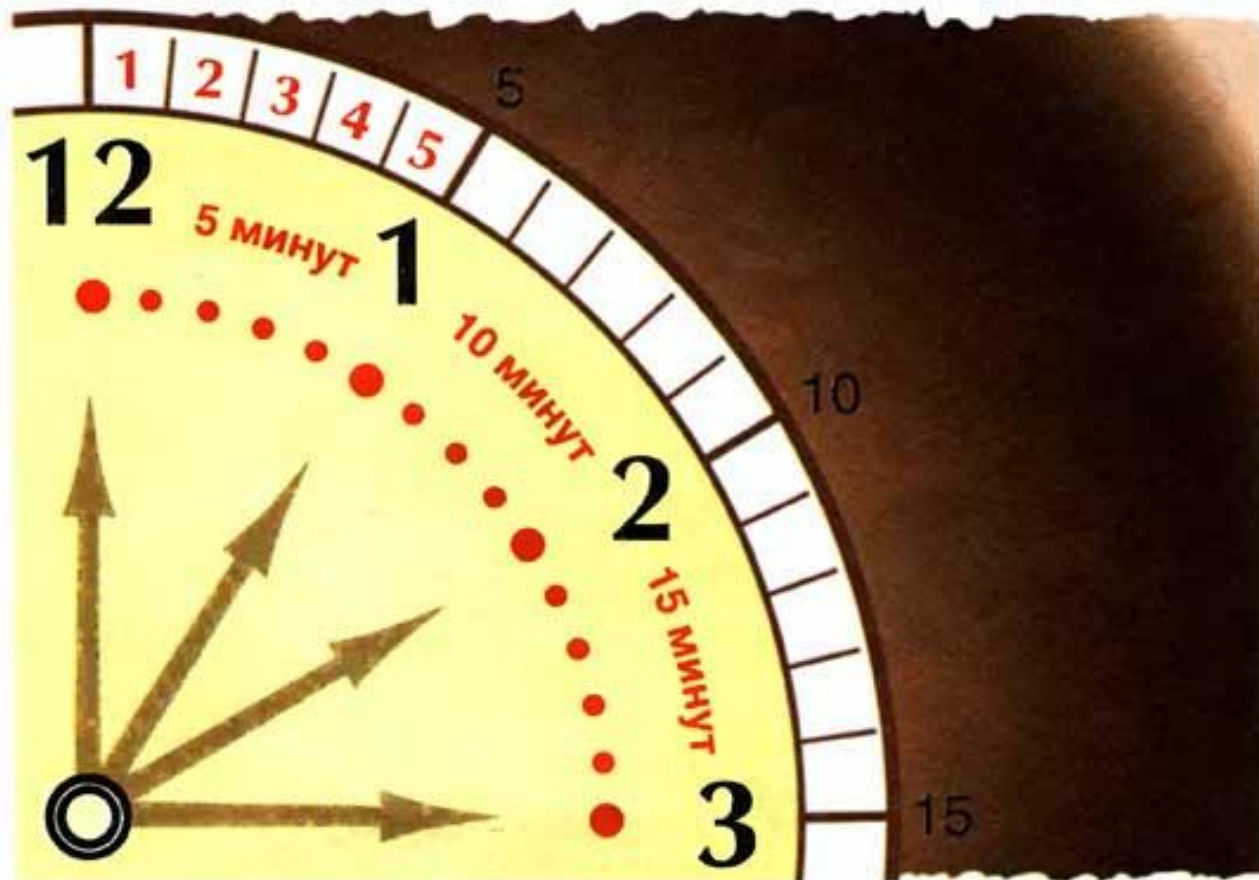

Удивительный мир часов

Учитель начальных классов
Бойко Ольга Юрьевна

Водяные часы

Песочные часы

**Шиповник –
4-5 часов
утра**

**Полевая гвоздика –
9 часов утра**

**Одуванчик –
6 часов
утра**

**Мак –
5 часов
утра**

<http://canastasiya.spbl.ru/>

Устройство часов.

0

Определите время.

Карманные часы

**Напольные
часы**

**Настольные
часы**

**Настенные
часы**

**Уличные
часы**

**Наручные
часы**

Театр Образцова

Часы на Спасской башне

5

7

3