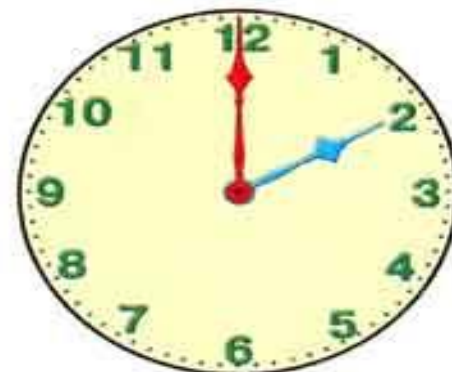

Удивительный мир часов

Учитель начальных классов
Бойко Ольга Юрьевна

Водяные часы

Песочные часы

**Шиповник –
4-5 часов
утра**

**Полевая гвоздика –
9 часов утра**

**Одуванчик –
6 часов
утра**

**Мак –
5 часов
утра**

<http://canastasiya.spbl.ru/>

Устройство часов.

0

Определите время.

Карманные часы

**Напольные
часы**

**Настольные
часы**

**Настенные
часы**

**Уличные
часы**

**Наручные
часы**

Театр Образцова

Часы на Спасской башне

5

7

3