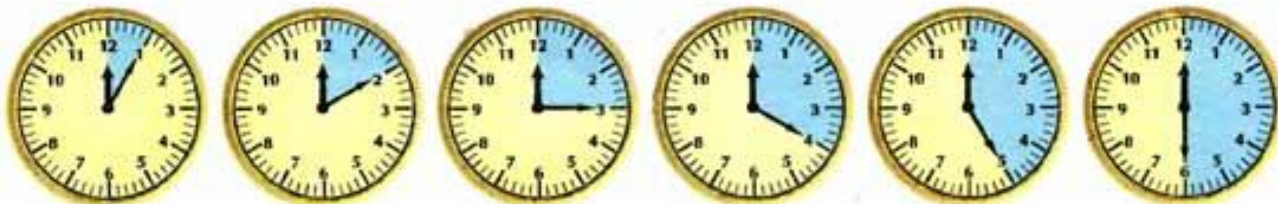

Удивительный мир часов

Учитель начальных классов
Бойко Ольга Юрьевна

Водяные часы

Песочные часы

**Шиповник –
4-5 часов
утра**

**Полевая гвоздика –
9 часов утра**

**Одуванчик –
6 часов
утра**

**Мак –
5 часов
утра**

<http://canastasiya.spbls>

Устройство часов.

0

Определите время.

Карманные часы

**Напольные
часы**

**Настольные
часы**

**Настенные
часы**