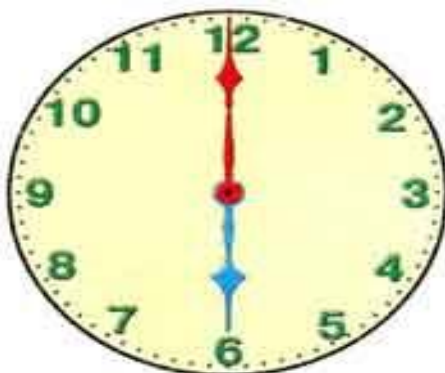

Удивительный мир часов

Учитель начальных классов
Бойко Ольга Юрьевна

Водяные часы

Песочные часы

**Шиповник –
4-5 часов
утра**

**Полевая гвоздика –
9 часов утра**

**Одуванчик –
6 часов
утра**

**Мак –
5 часов
утра**

<http://canastasiya.spbls>

Устройство часов.

0

Определите время.

Карманные часы

**Напольные
часы**

**Настольные
часы**

**Настенные
часы**

**Уличные
часы**

**Наручные
часы**

Театр Образцова

Часы на Спасской башне

5

7

3