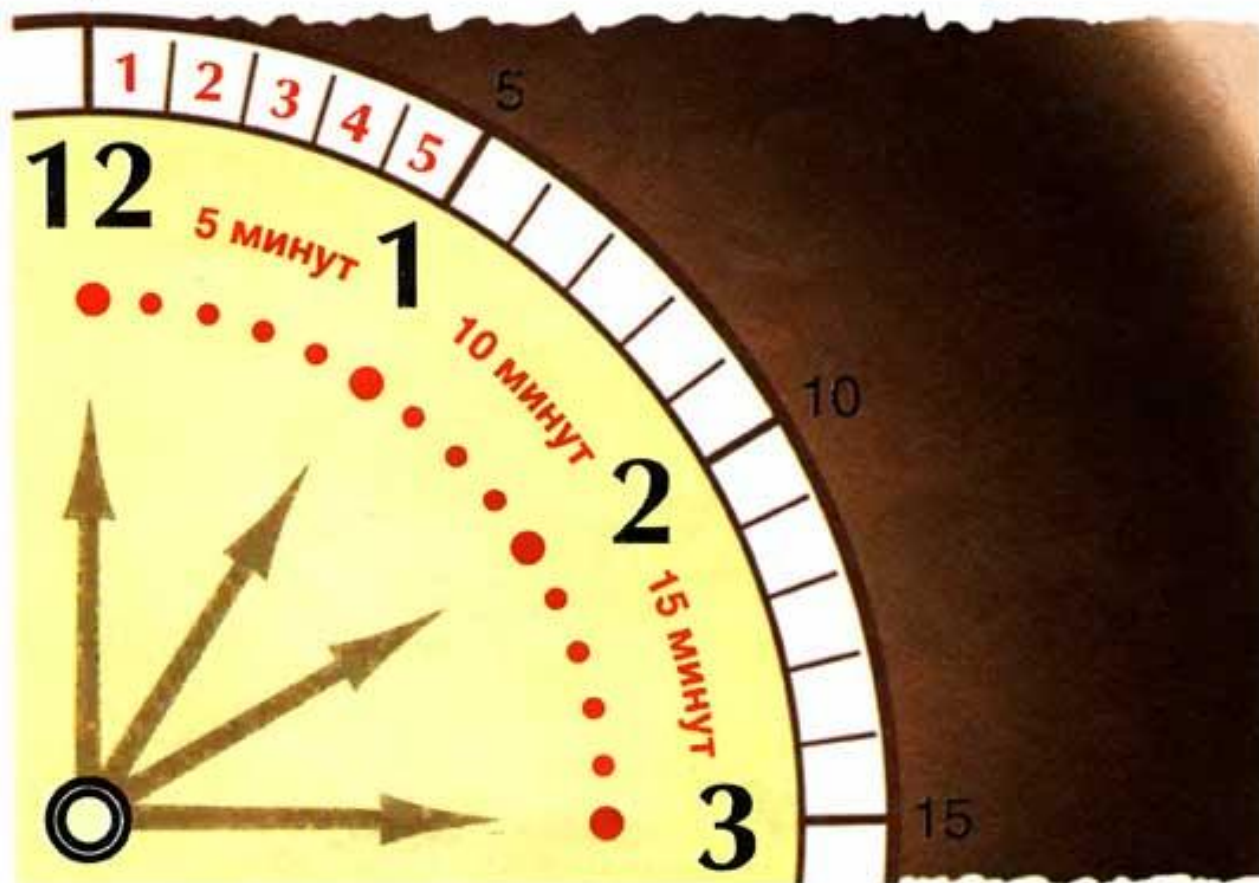

12

5 минут

1

10 минут

2

15 минут

3

10

15