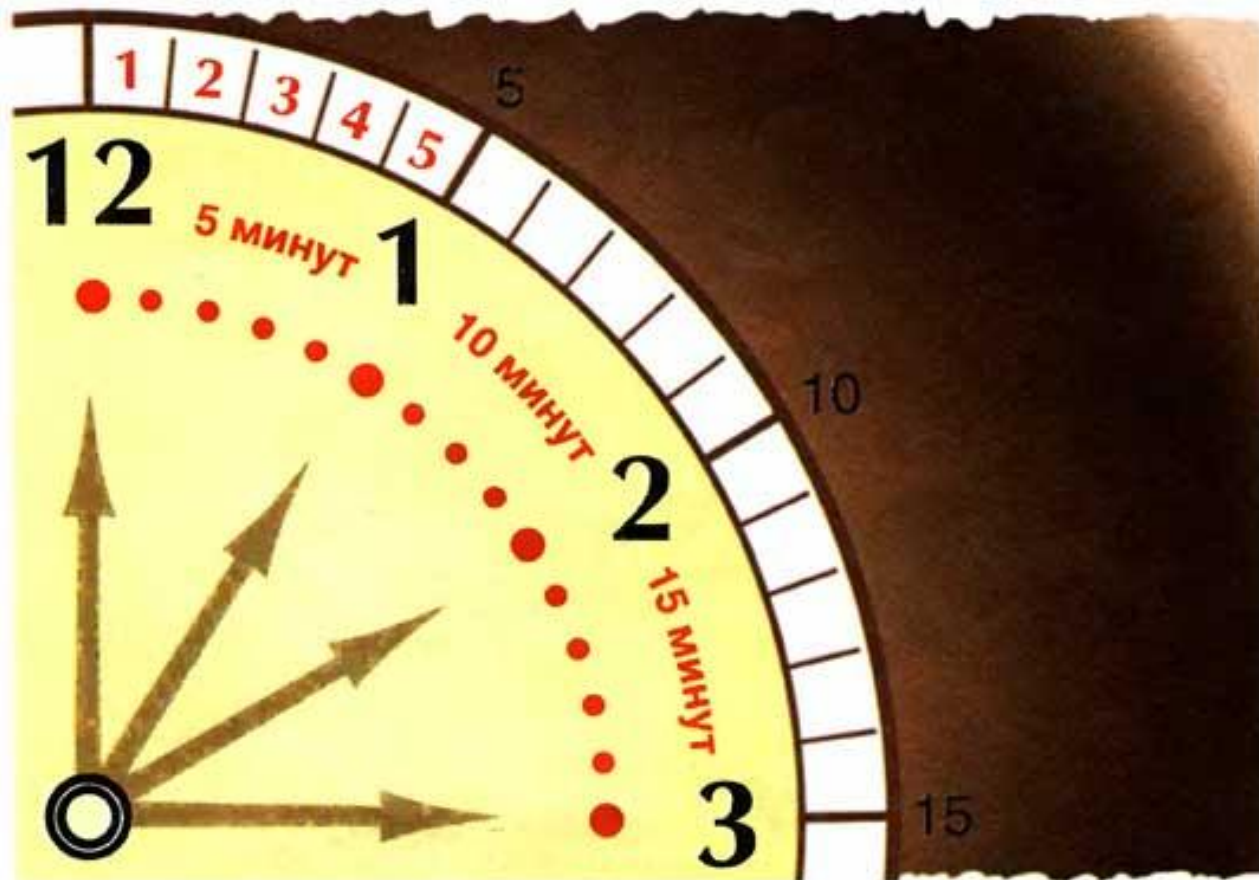

Удивительный мир часов

Учитель начальных классов
Бойко Ольга Юрьевна

Водяные часы

Песочные часы

**Шиповник –
4-5 часов
утра**

**Полевая гвоздика –
9 часов утра**

**Одуванчик –
6 часов
утра**

**Мак –
5 часов
утра**

<http://canastasiya.spbls>

Устройство часов.

0

Определите время.

Карманные часы

**Напольные
часы**

**Настольные
часы**

**Настенные
часы**

**Уличные
часы**

**Наручные
часы**

Театр Образцова

Часы на Спасской башне

5

7

3