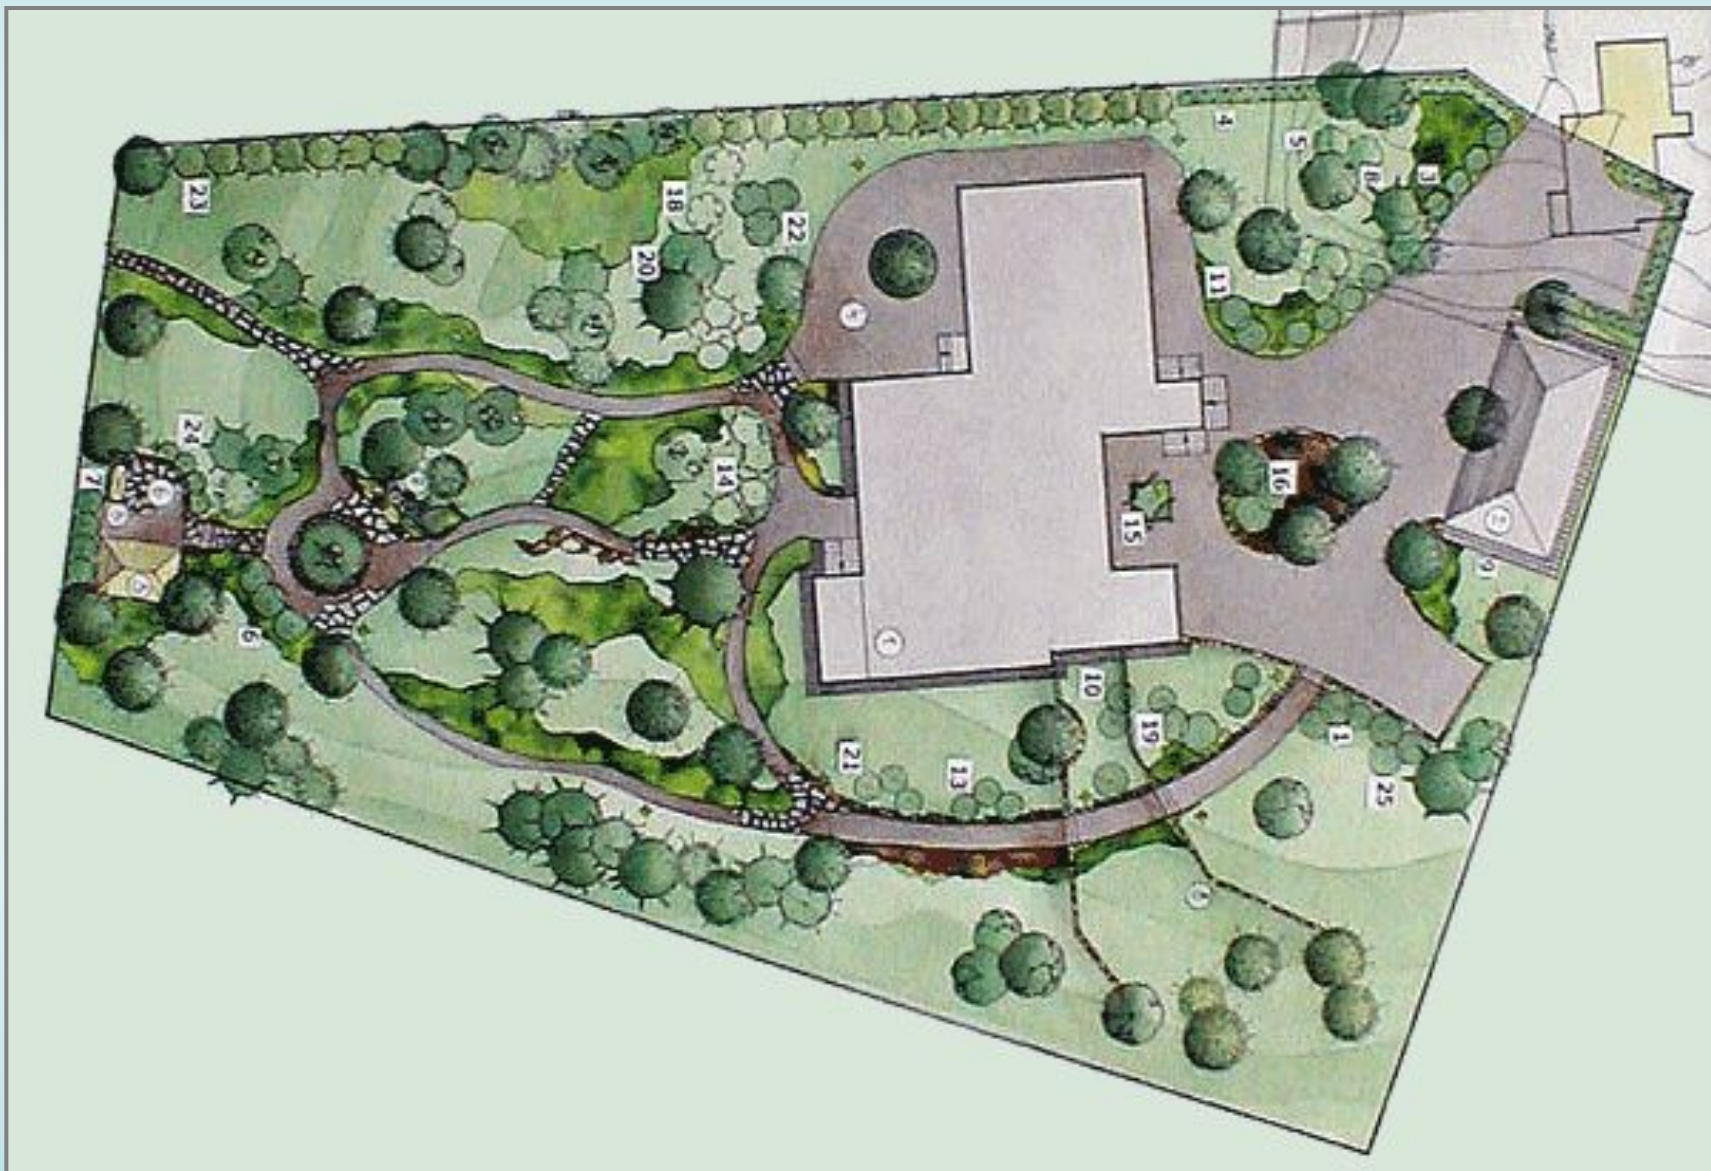

Урок математики

3 класс

Тема:

«Проектируем сад»

Учитель начальных классов:

Гвоздикова Т.Г.

Восточные сады Семирамиды

В архитектурном В архитектурном плане висячие сады представляли собой пирамиду В архитектурном плане висячие сады представляли собой пирамиду, состоявшую из четырёх ярусов-платформ. Их поддерживали колонны высотой до 25 метров. Нижний ярус имел форму неправильного четырёхугольника, наибольшая сторона которого составляла 42 м, наименьшая — 34 м.

Площадь парка составляет 173,4 га
(самый большой парк Петергофа).

Создан по проектам архитектора [Джакомо Кваренги](#) и садового мастера Джеймса Медерса.

Работа проектировщика

План сада

Макет сада