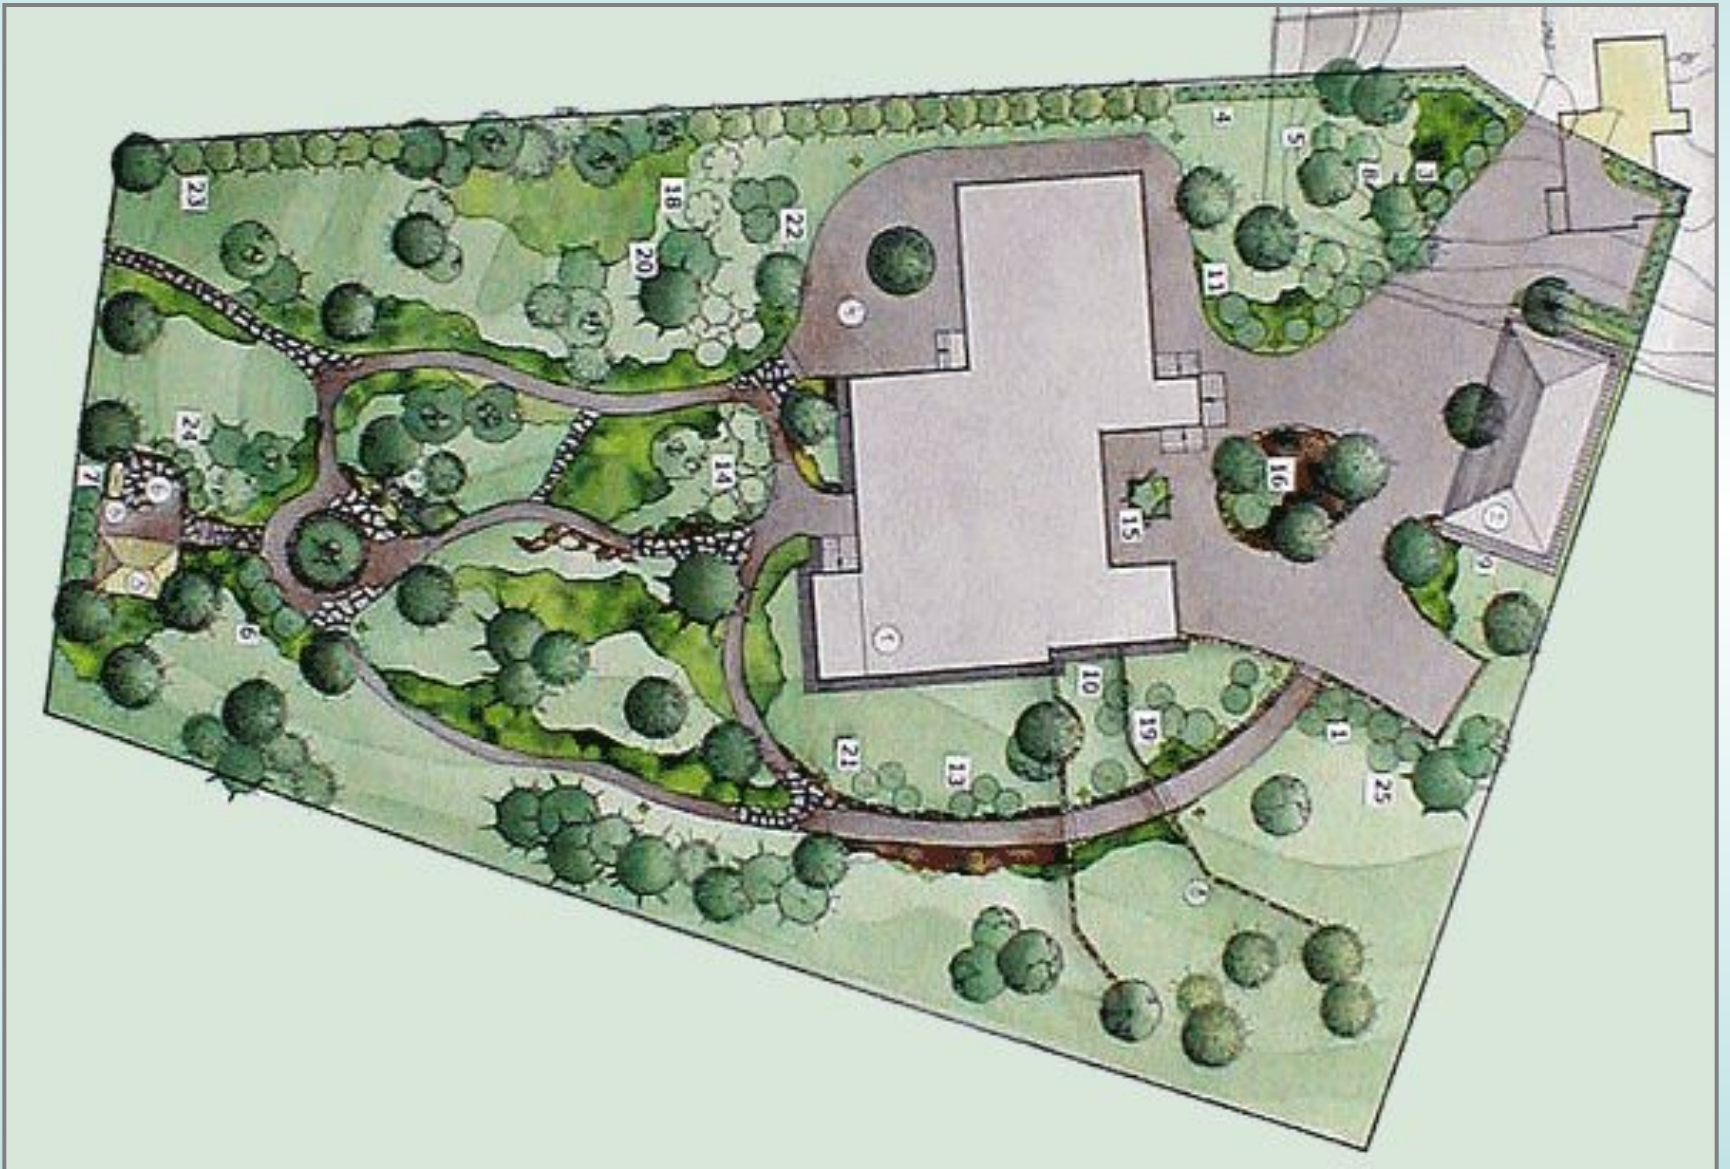

Урок математики

3 класс

Тема:

«Проектируем сад»

Учитель начальных классов:

Гвоздикова Т.Г.

Восточные сады Семирамиды

В архитектурном В архитектурном плане висячие сады представляли собой пирамиду В архитектурном плане висячие сады представляли собой пирамиду, состоявшую из четырёх ярусов-платформ. Их поддерживали колонны высотой до 25 метров. Нижний ярус имел форму неправильного четырёхугольника, наибольшая сторона которого составляла 42 м, наименьшая — 34 м.

Площадь парка составляет 173,4 га
(самый большой парк Петергофа).

Создан по проектам архитектора [Джакомо Кваренги](#) и садового мастера Джеймса Медерса.

Работа проектировщика

План сада

Макет сада