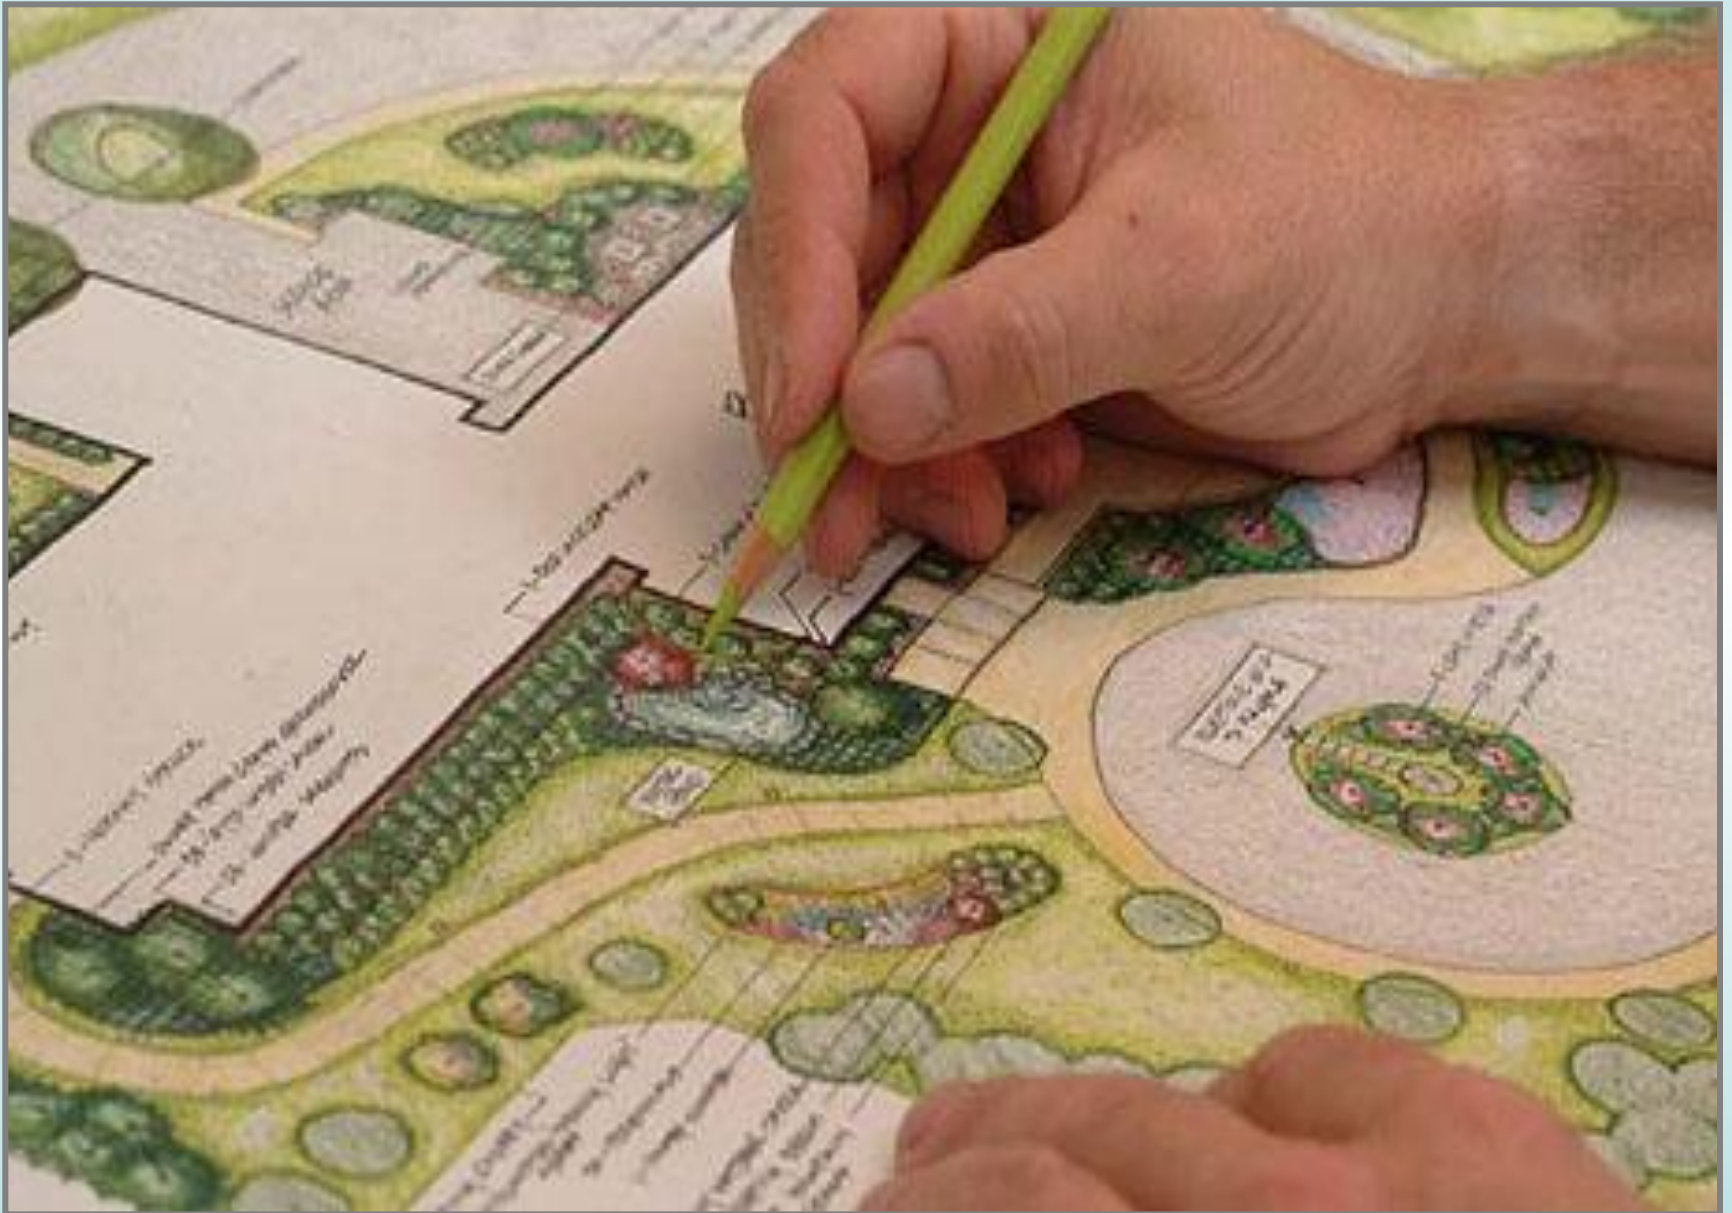

Урок математики

3 класс

Тема:

«Проектируем сад»

Учитель начальных классов:

Гвоздикова Т.Г.

Восточные сады Семирамиды

В архитектурном В архитектурном плане висячие сады представляли собой пирамиду В архитектурном плане висячие сады представляли собой пирамиду, состоявшую из четырёх ярусов-платформ. Их поддерживали колонны высотой до 25 метров. Нижний ярус имел форму неправильного четырёхугольника, наибольшая сторона которого составляла 42 м, наименьшая — 34 м.

Ансамбль Версаля, крупнейший в Европе, отличается уникальной целостностью замысла и гармонией архитектурных форм и преобразованного ландшафта.

Императорский Петергофский парк

Английский парк — первый пейзажный парк Английский парк — первый пейзажный парк в Петергофе.
Основан при Екатерине II.

Площадь парка составляет 173,4 га
(самый большой парк Петергофа).

Создан по проектам архитектора [Джакомо Кваренги](#) и садового мастера Джеймса Медерса.

Работа проектировщика

План сада

Макет сада