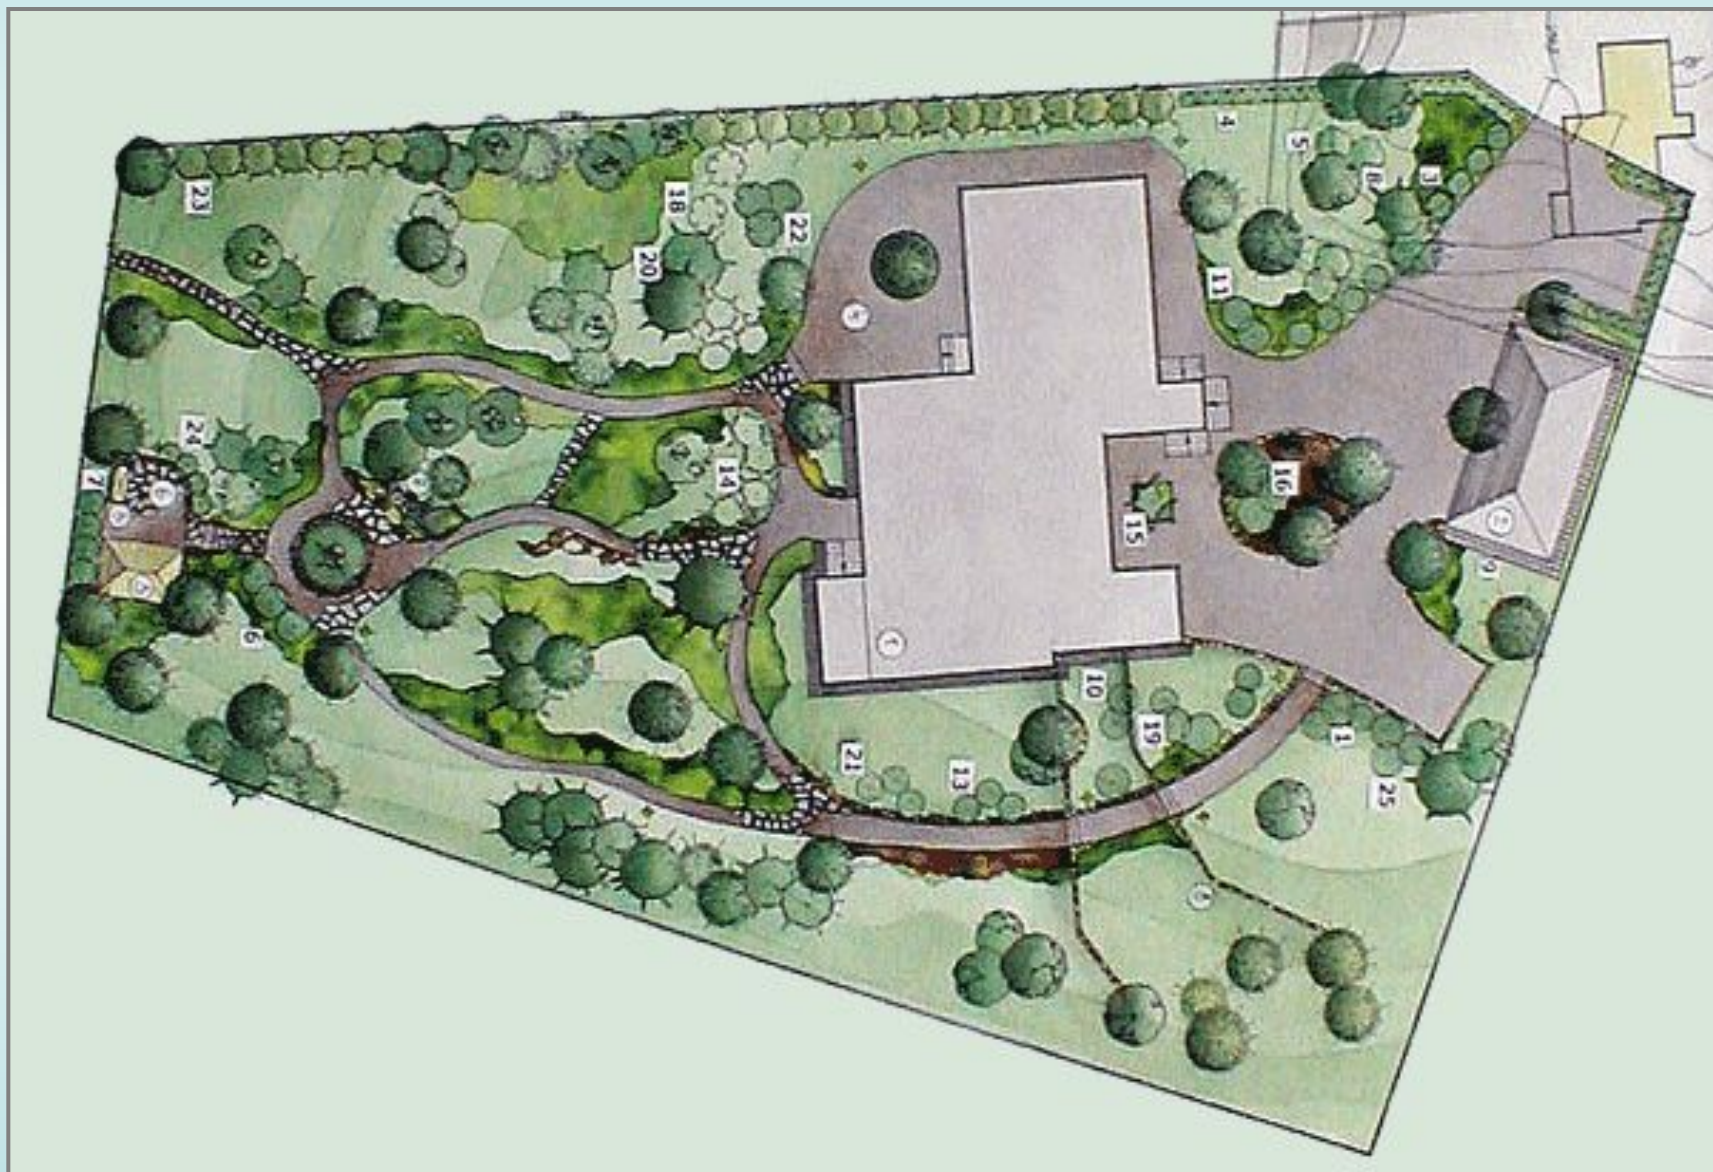

# Восточные сады Семирамиды

В архитектурном В архитектурном плане висячие сады представляли собой пирамиду В архитектурном плане висячие сады представляли собой пирамиду, состоявшую из четырёх ярусов-платформ. Их поддерживали колонны высотой до 25 метров. Нижний ярус имел форму неправильного четырёхугольника, наибольшая сторона которого составляла 42 м, наименьшая — 34 м.

Создан по проектам архитектора [Джакомо Кваренги](#) и садового мастера Джеймса Медерса.

# Работа проектировщика

# План сада