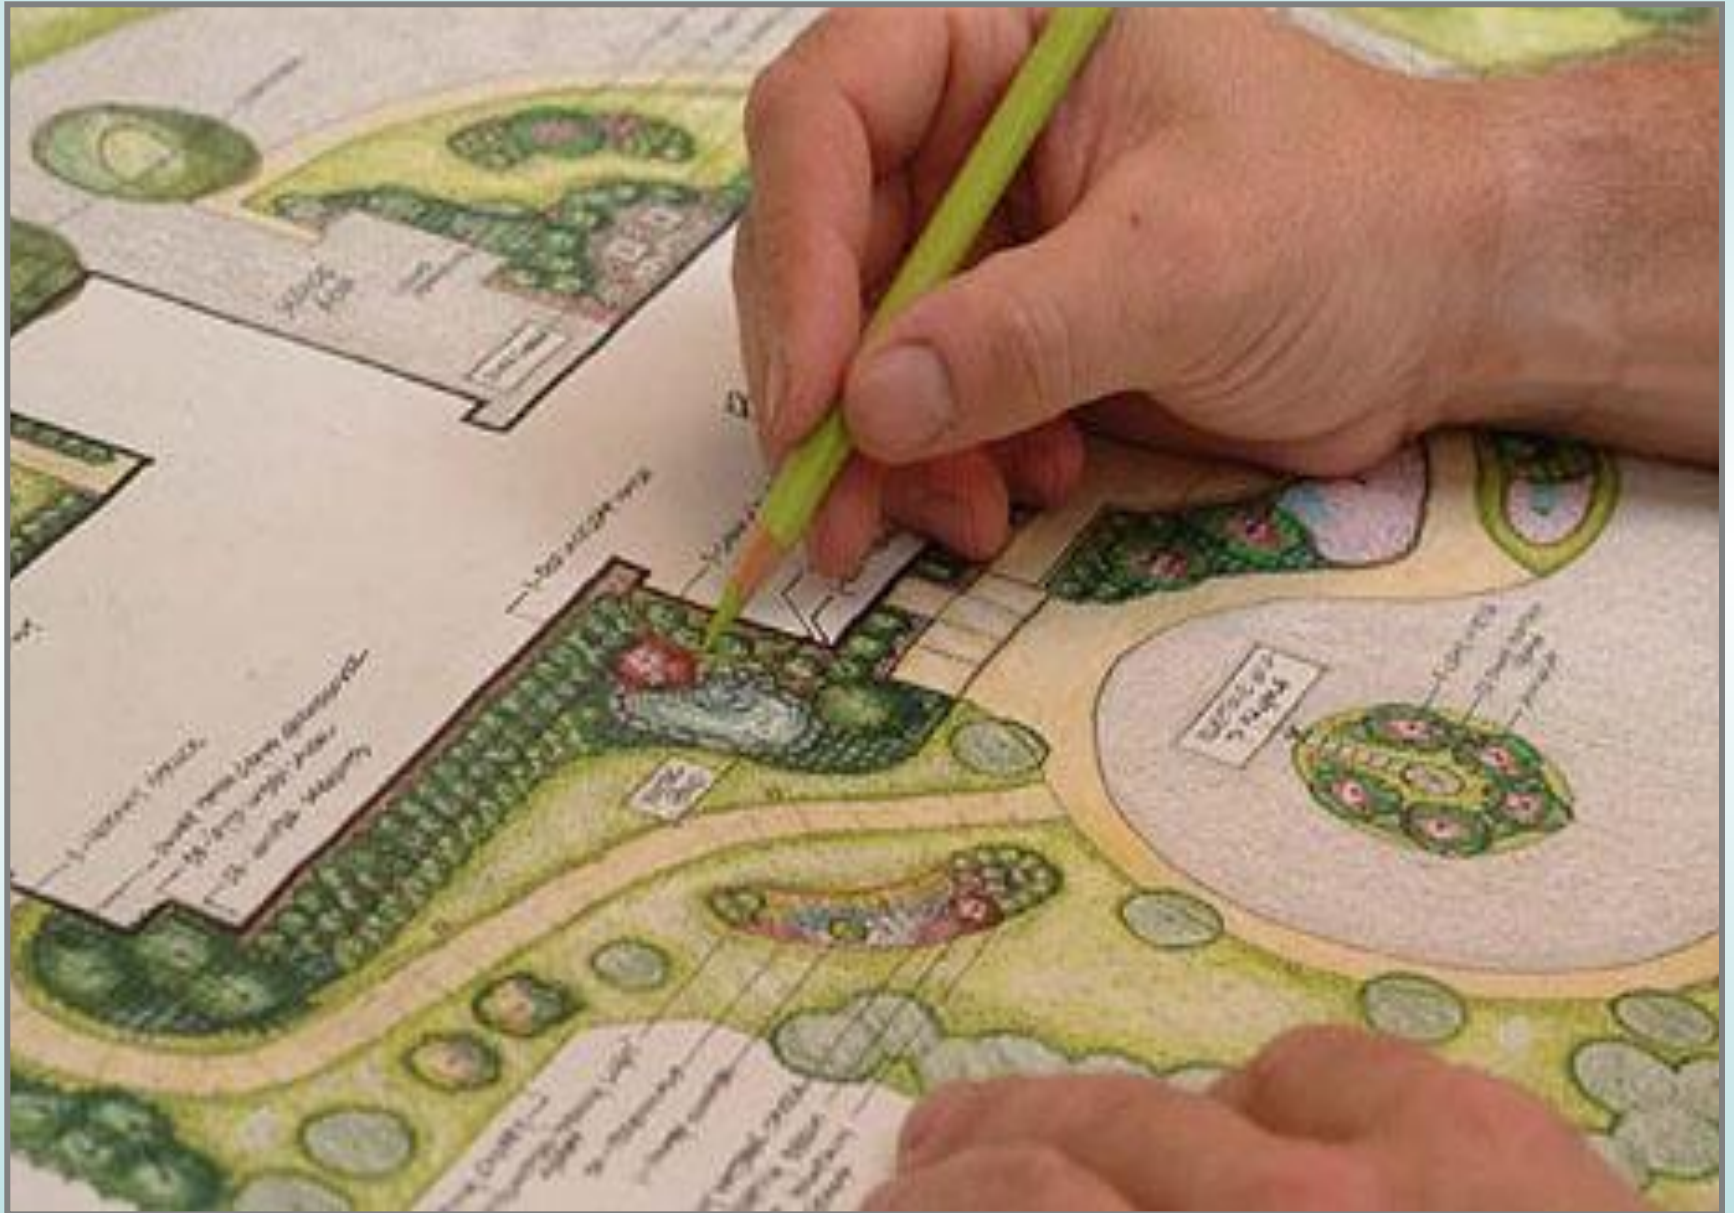

# Восточные сады Семирамиды

В архитектурном В архитектурном плане висячие сады представляли собой пирамиду В архитектурном плане висячие сады представляли собой пирамиду, состоявшую из четырёх ярусов-платформ. Их поддерживали колонны высотой до 25 метров. Нижний ярус имел форму неправильного четырёхугольника, наибольшая сторона которого составляла 42 м, наименьшая — 34 м.

Создан по проектам архитектора [Джакомо Кваренги](#) и садового мастера Джеймса Медерса.

# Работа проектировщика

# План сада