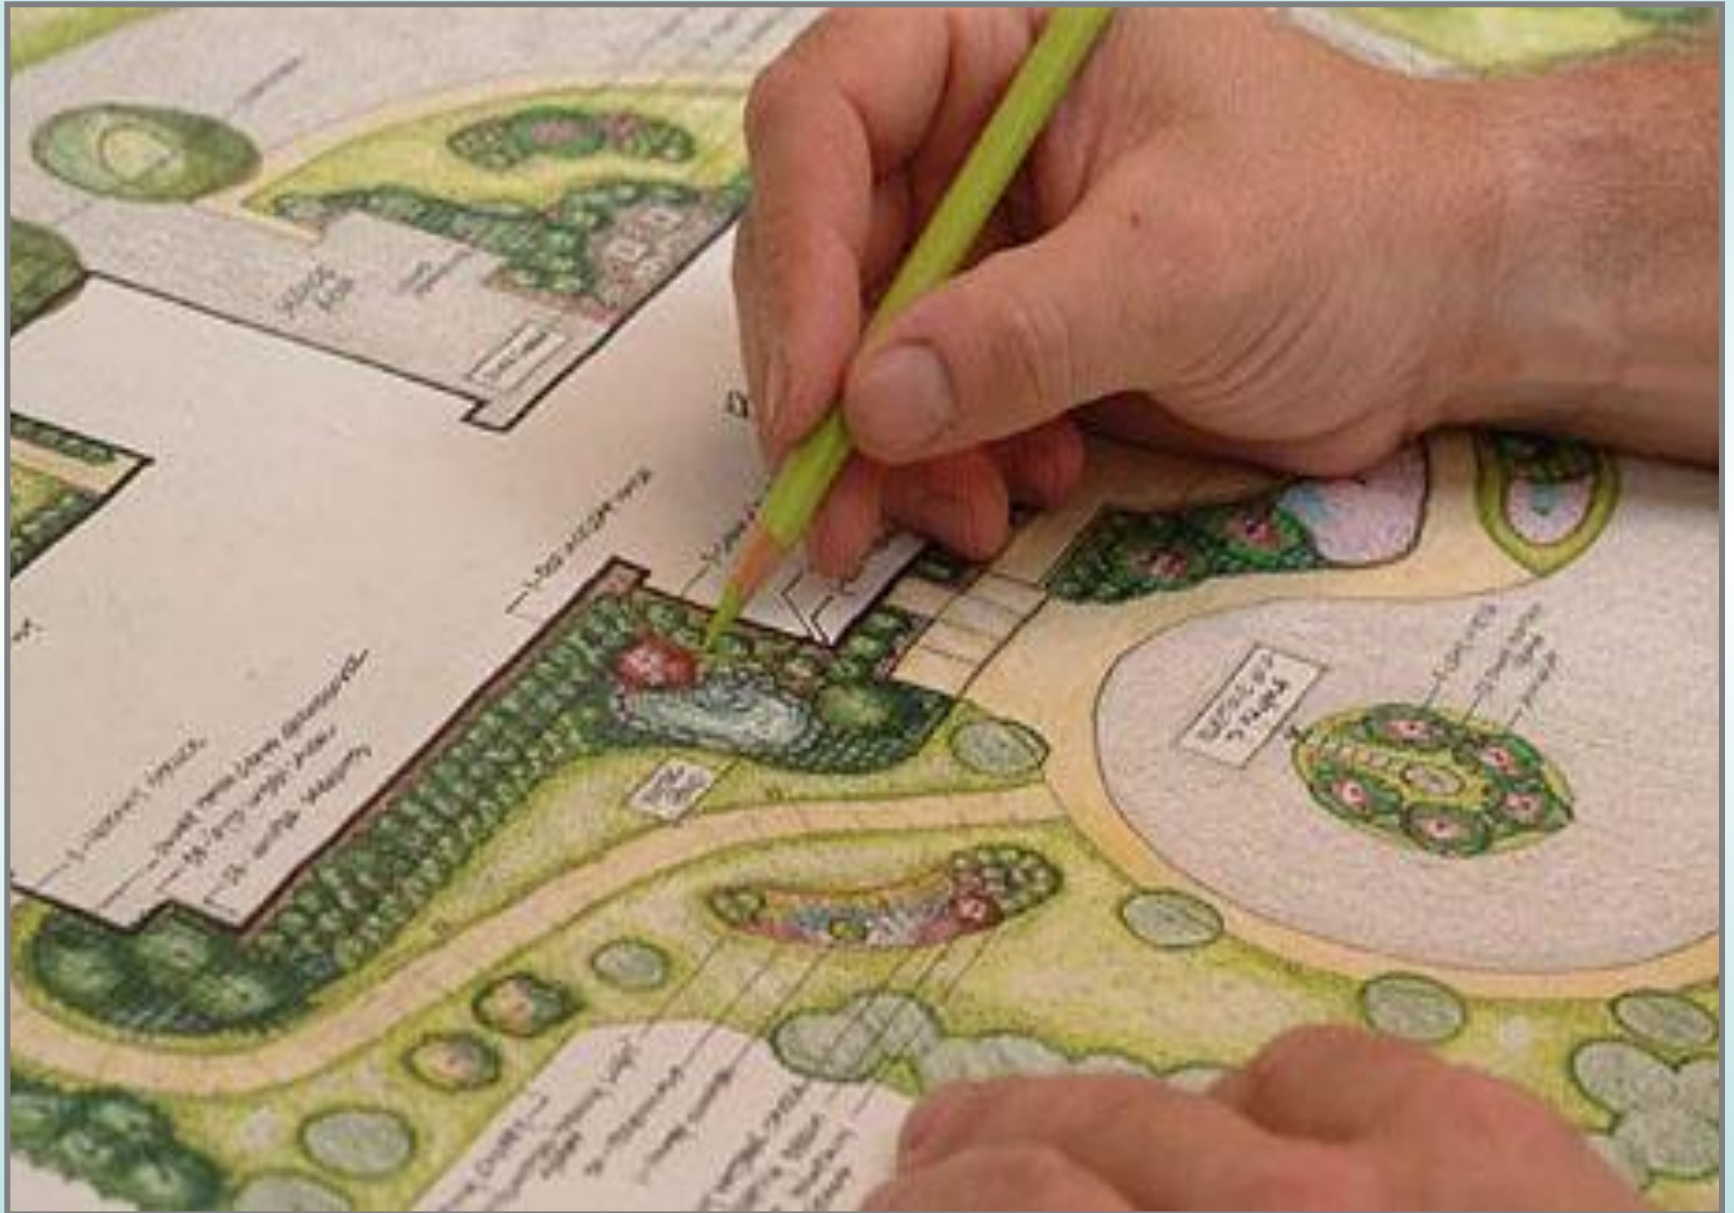

Урок математики

3 класс

Тема:

«Проектируем сад»

Учитель начальных классов:

Гвоздикова Т.Г.

Восточные сады Семирамиды

В архитектурном В архитектурном плане висячие сады представляли собой пирамиду В архитектурном плане висячие сады представляли собой пирамиду, состоявшую из четырёх ярусов-платформ. Их поддерживали колонны высотой до 25 метров. Нижний ярус имел форму неправильного четырёхугольника, наибольшая сторона которого составляла 42 м, наименьшая — 34 м.

Ансамбль Версаля, крупнейший в Европе, отличается уникальной целостностью замысла и гармонией архитектурных форм и преобразованного ландшафта.

Императорский Петергофский парк

Английский парк — первый пейзажный парк Английский парк — первый пейзажный парк в Петергофе.
Основан при Екатерине II.

Площадь парка составляет 173,4 га
(самый большой парк Петергофа).

Создан по проектам архитектора [Джакомо Кваренги](#) и садового мастера Джеймса Медерса.

Работа проектировщика

План сада

Макет сада