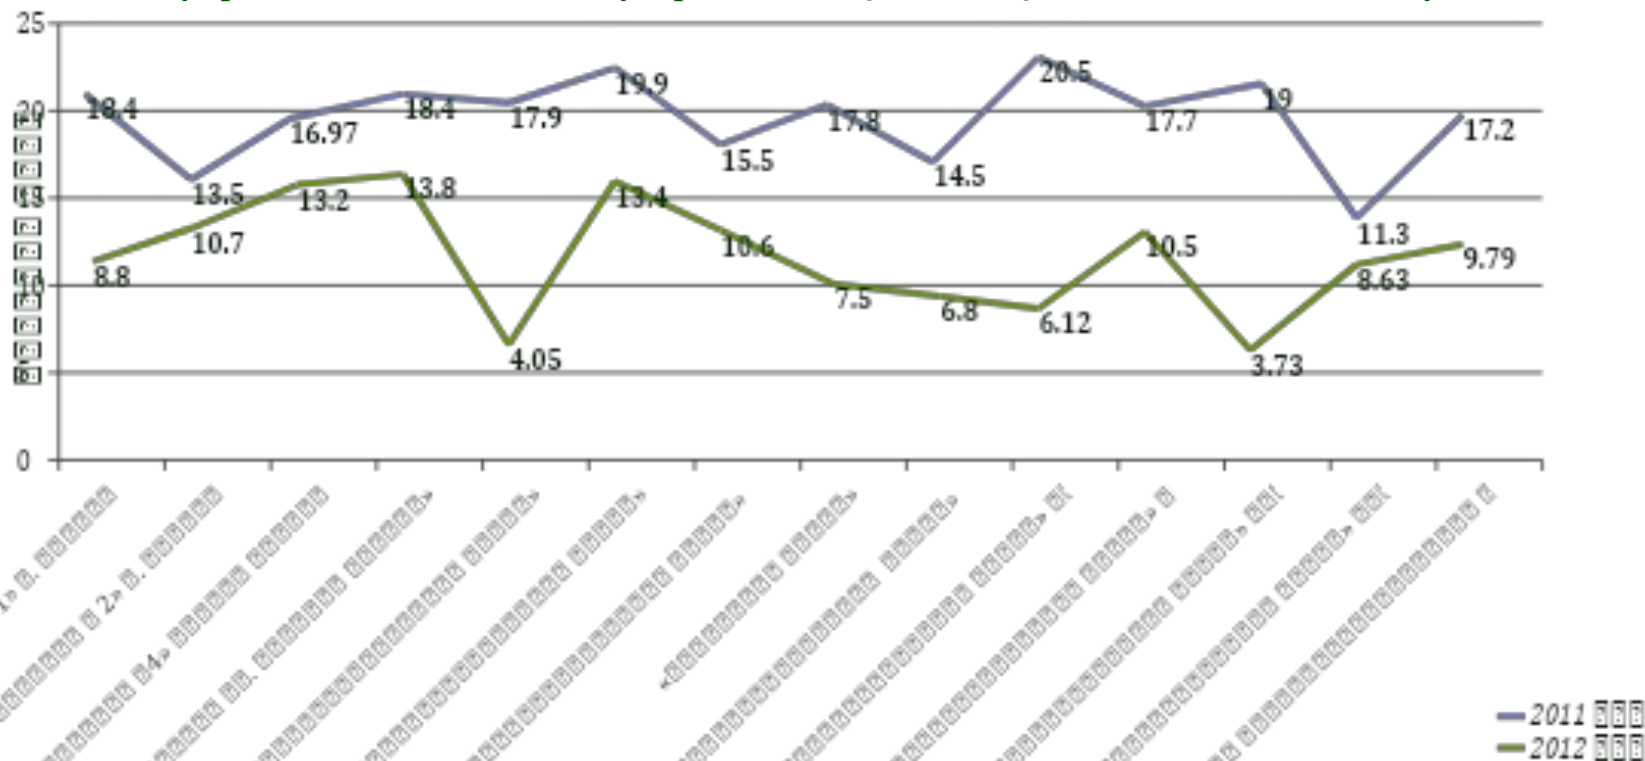

Результаты обучающихся IX классов общеобразовательных учреждений региона, принявших участие в репетиционном тестировании в 2012 году и результаты выпускников этих же общеобразовательных учреждений по итогам государственной (итоговой) аттестации в 2011 году