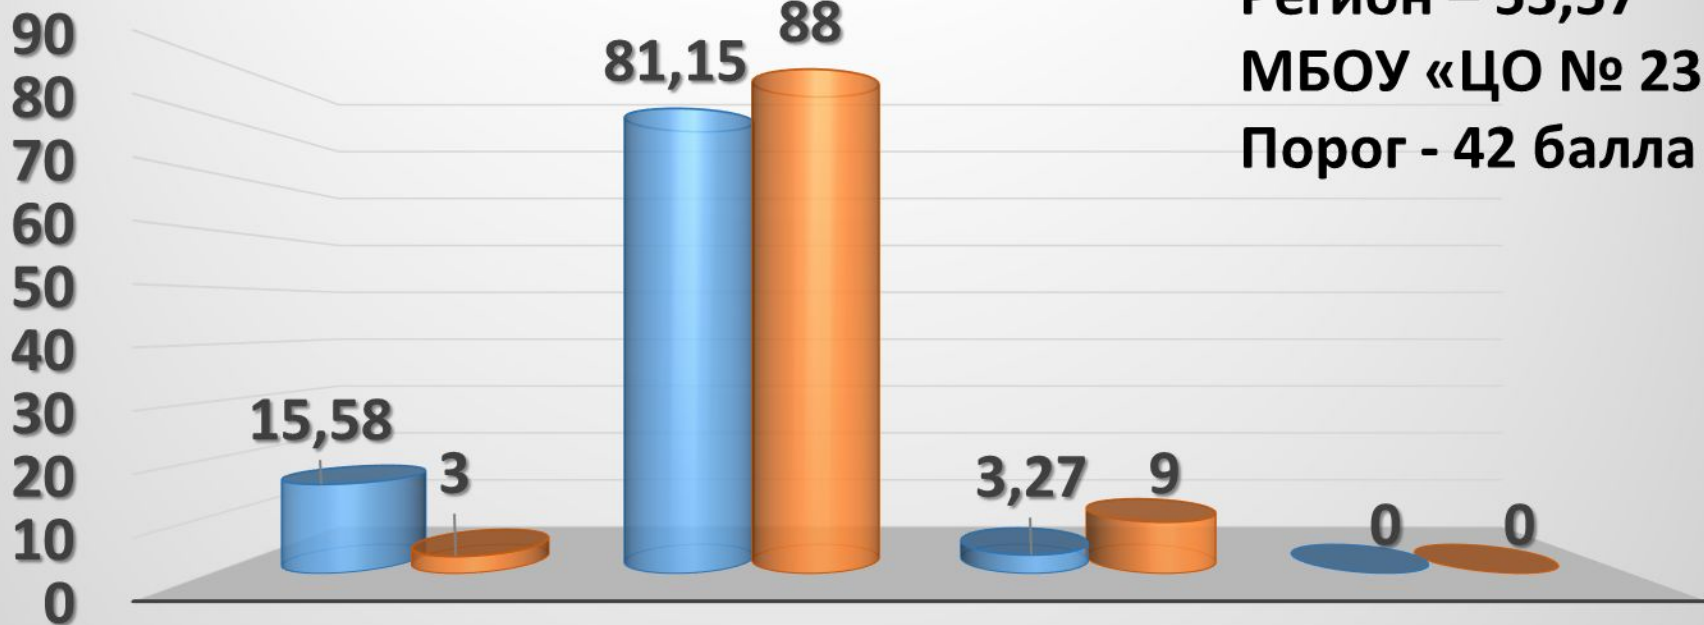

■ Регион

■ МБОУ "ЦО № 23"

**Наивысший балл
Кузина Екатерина 90
баллов**

**Преподаватель:
Чинкова Наталия
Николаевна**

ЕГЭ по обществознанию

Выше 80
баллов
9%
3 чел.

Не
преодолели
порог
3%
1 чел.

- Не преодолели порог
- До 80 баллов
- Выше 80 баллов

Общее кол-во 32 чел.

ЕГЭ по обществознанию

Средний балл
Регион – 53,57
МБОУ «ЦО № 23»
Порог - 42 балла

НЕ ПРЕОДОЛЕЛИ ПОРОГ

ДО 80 БАЛЛОВ

ВЫШЕ 80 БАЛЛОВ

100 БАЛЛОВ

■ Регион ■ МБОУ "ЦО № 23"