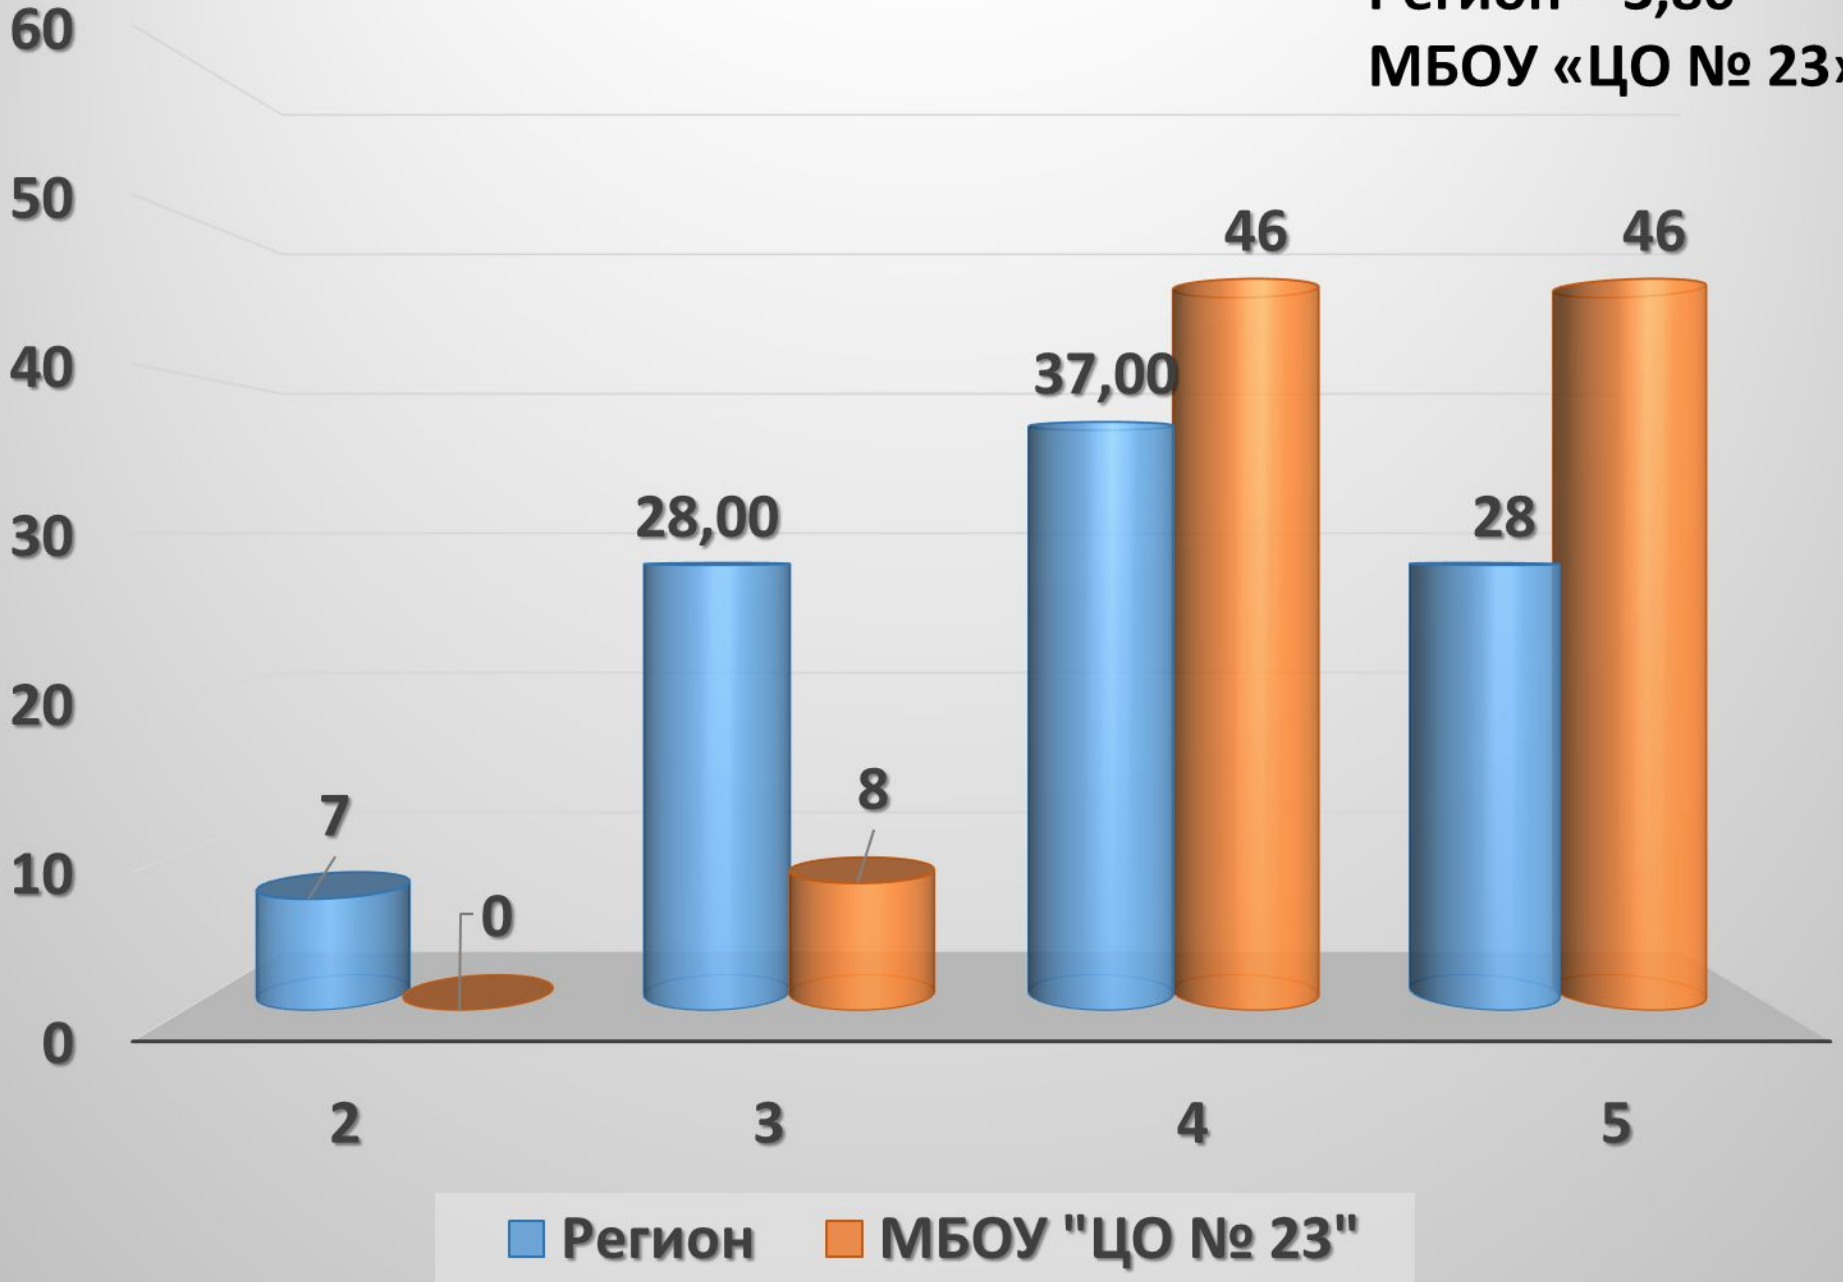

Общее кол-во 63 чел.

ОГЭ по обществознанию

Средний бал

Регион - 3,3

МБОУ «ЦО № 23» -

3,5

■ Регион ■ МБОУ "ЦО № 23"

ОГЭ по химии

3
8%
1 чел.

2
0%

5
46%
5 чел.

4
46%
5 чел.

Общее кол-во 11 чел.

ОГЭ по химии

Средний балл
Регион – 3,86
МБОУ «ЦО № 23»

ОГЭ по информатике