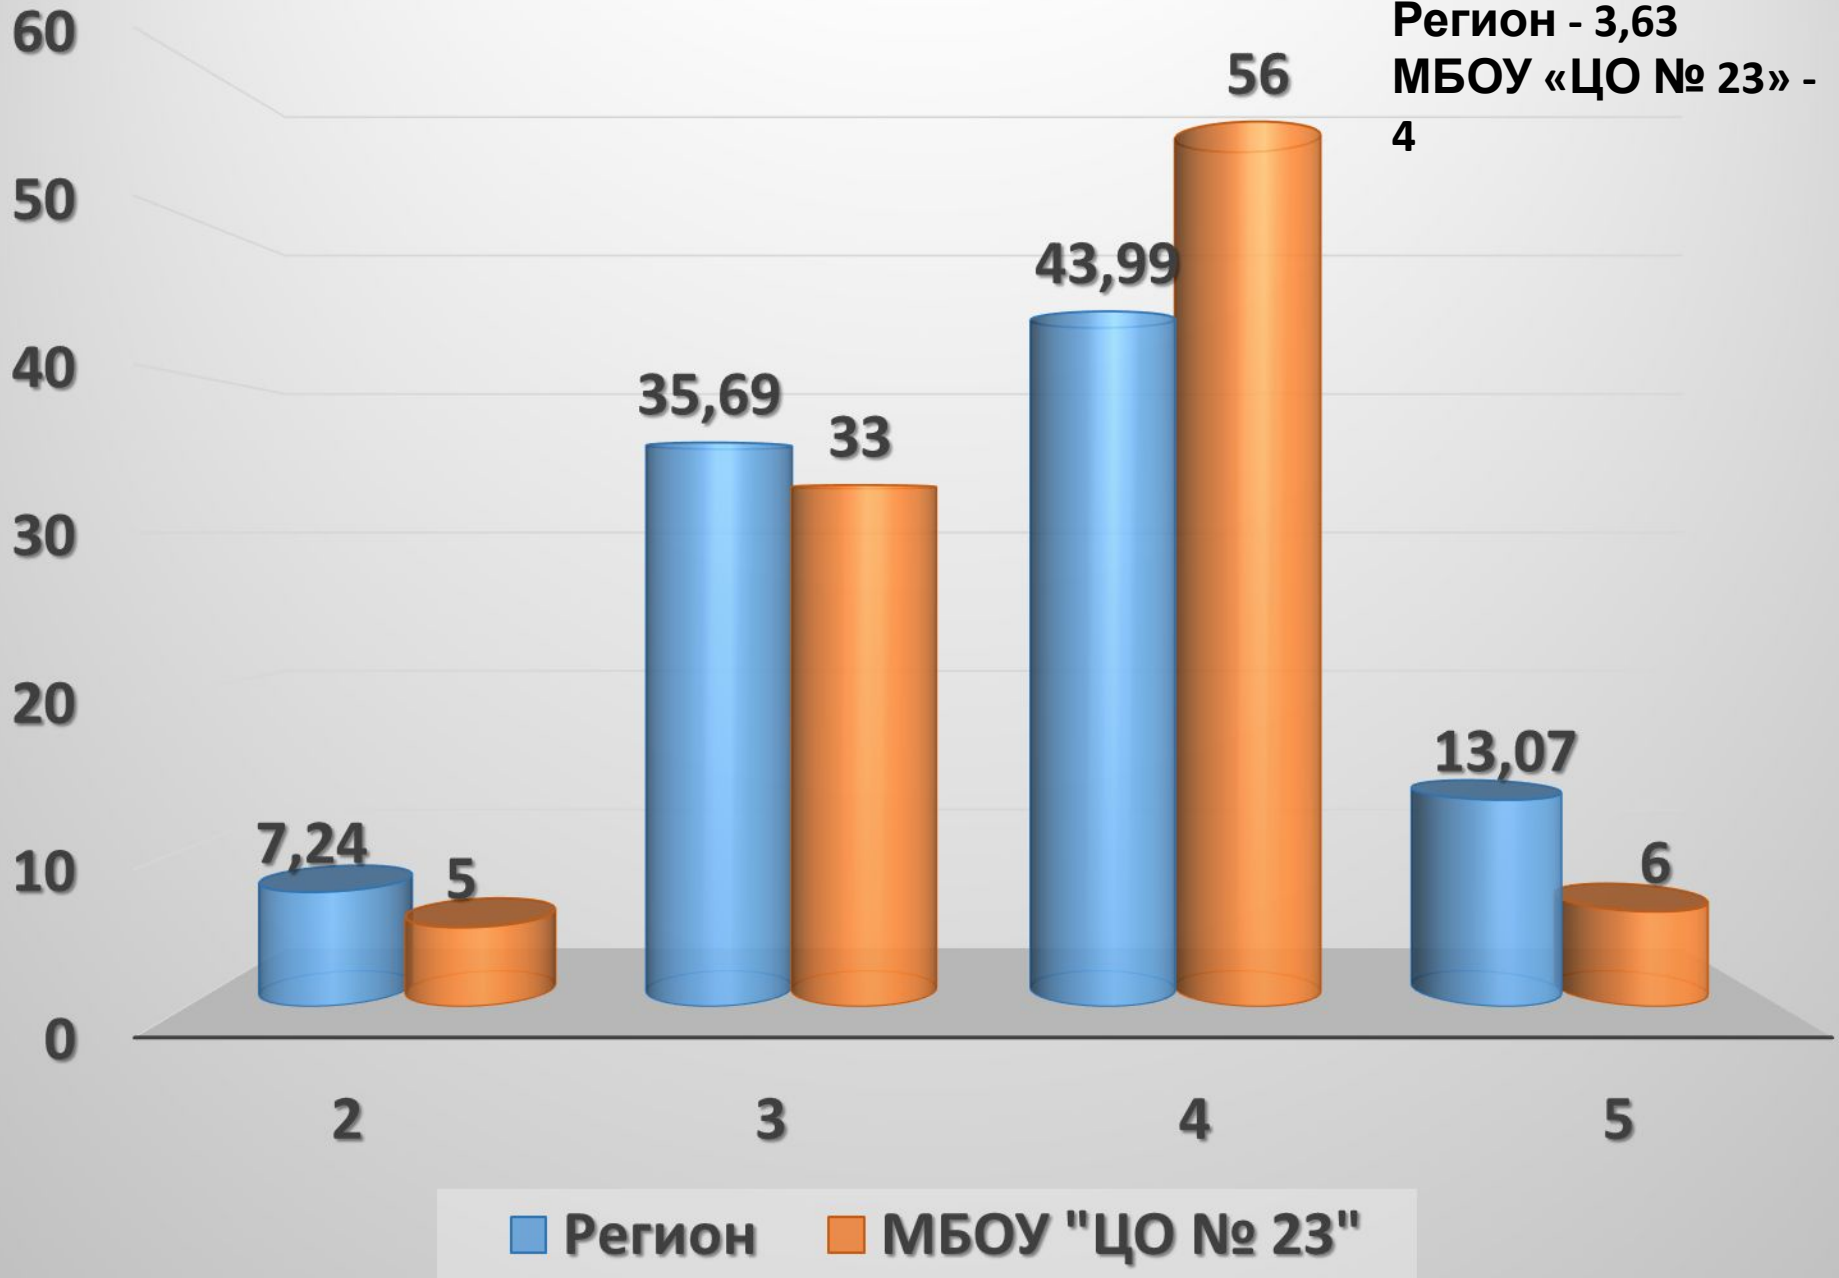

5
6%
1 чел.

2
5%
1 чел.

3
33%
6 чел.

4
56%
10 чел.

- 2
- 3
- 4
- 5

Общее кол-во 18 чел.

ОГЭ по физике

Средний балл
Регион - 3,63
МБОУ «ЦО № 23» -
4