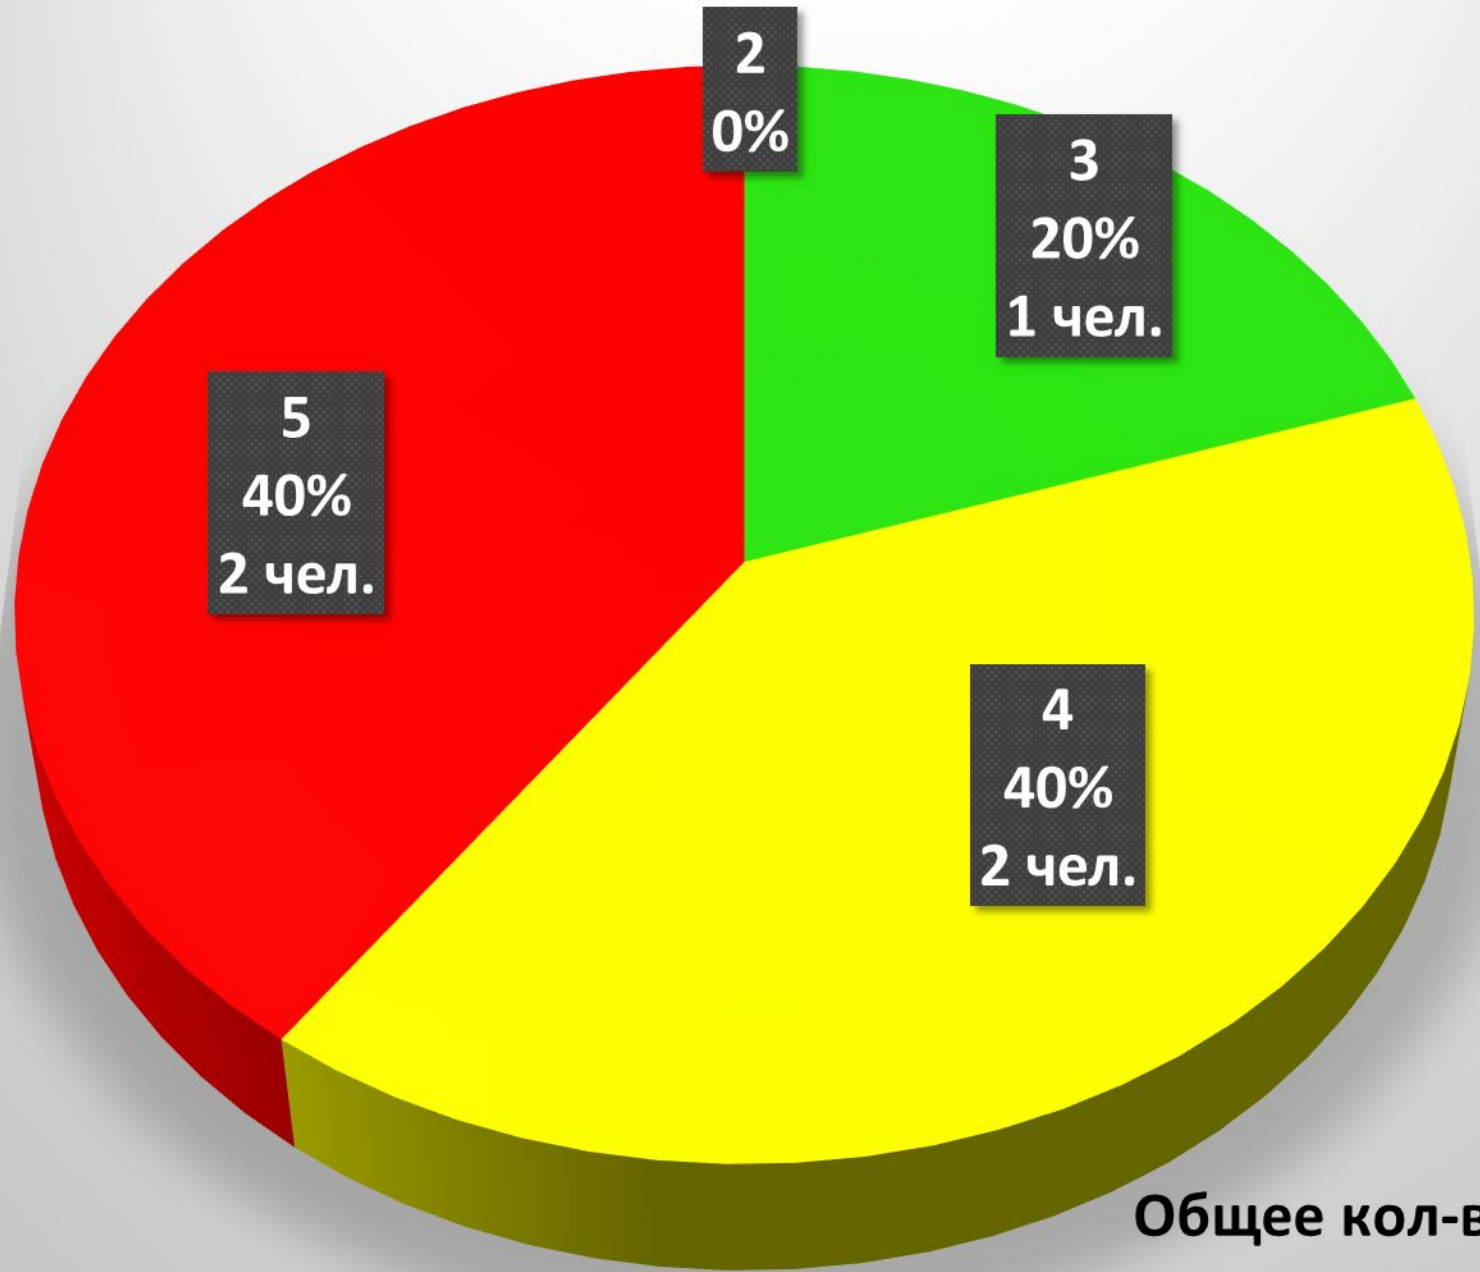

ОГЭ по литературе

Общее кол-во 5 чел.