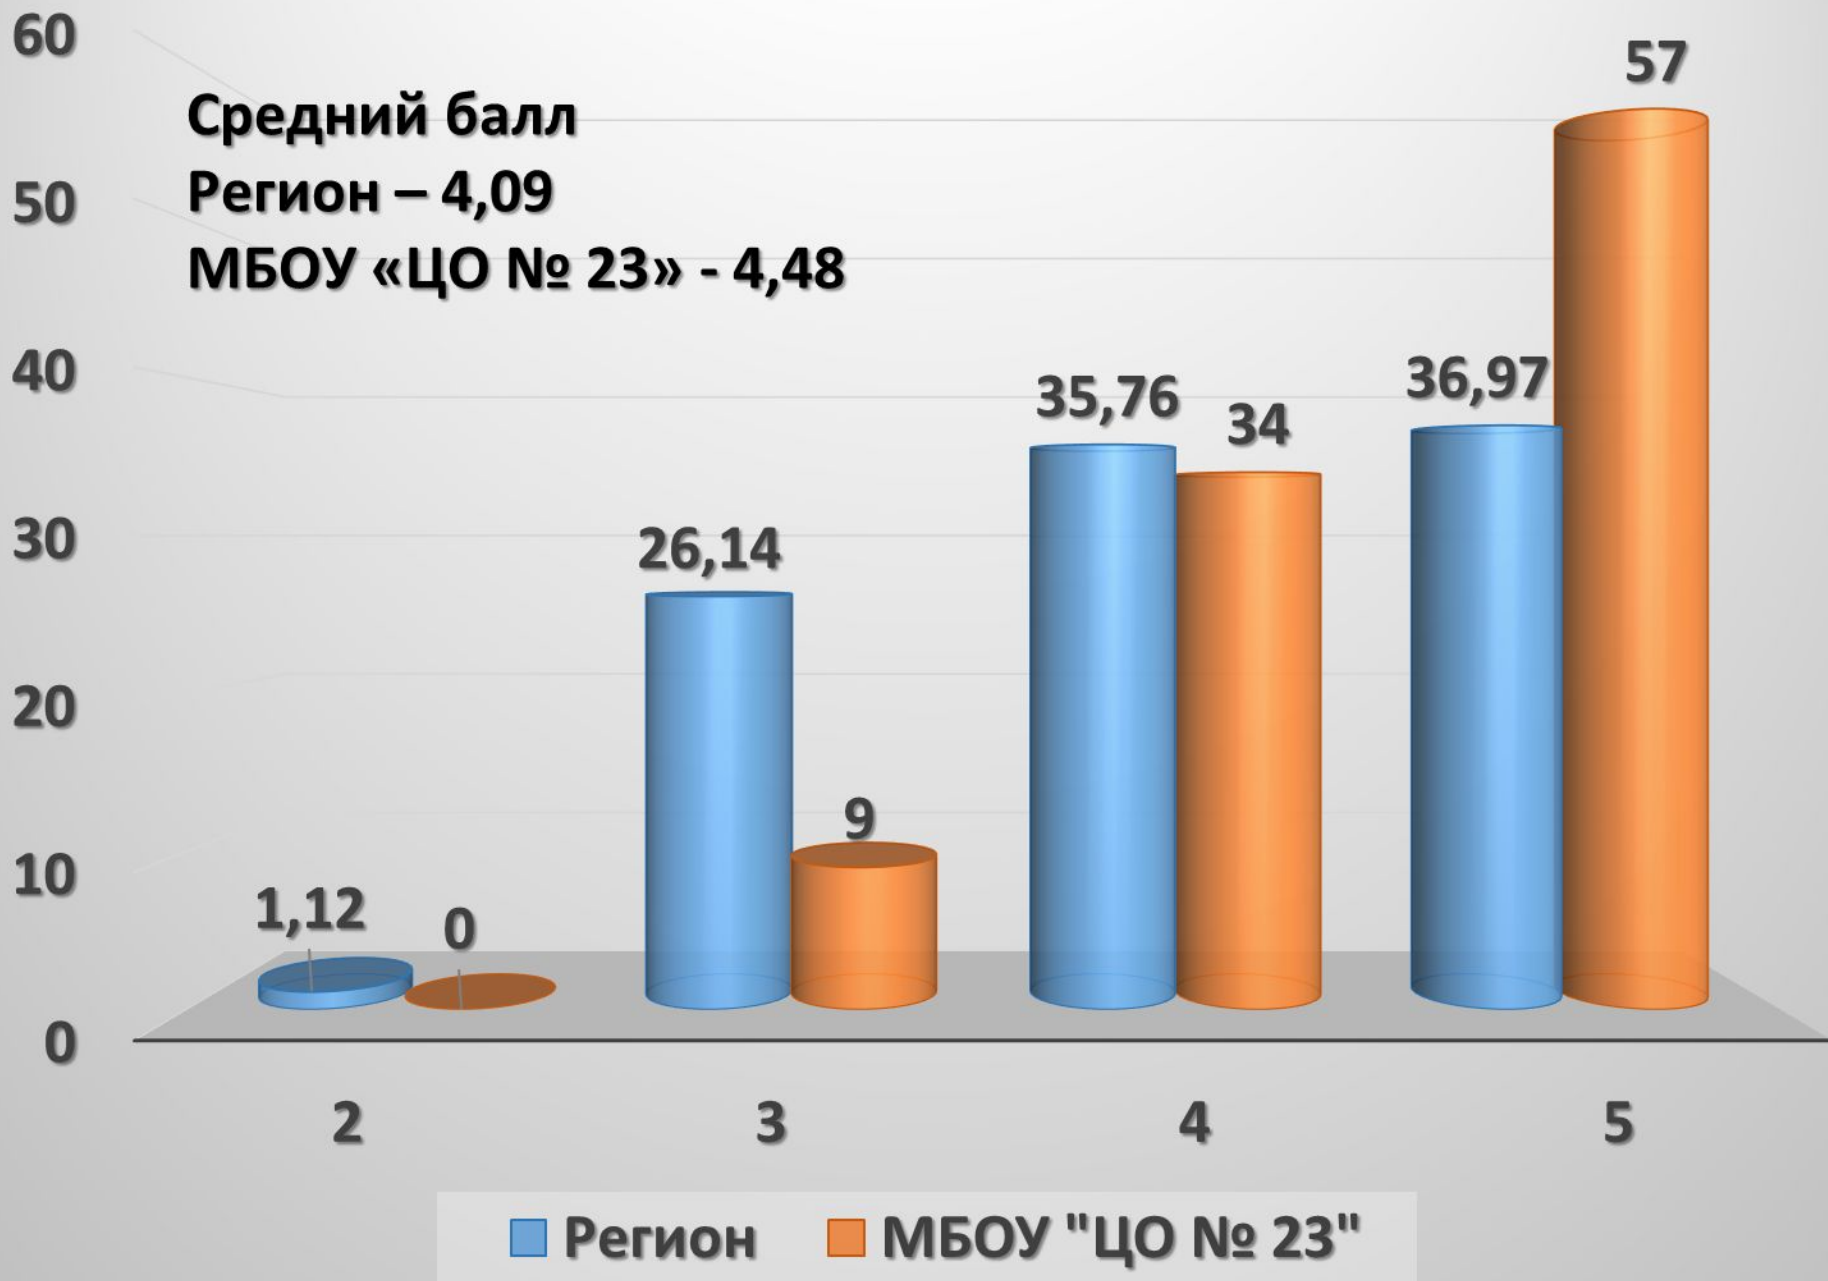

Регион – 4,1

МБОУ «ЦО № 23» - 4,1

ОГЭ по русскому языку

ОГЭ по русскому языку

Средний балл

Регион – 4,09

МБОУ «ЦО № 23» - 4,48

ОГЭ по математике