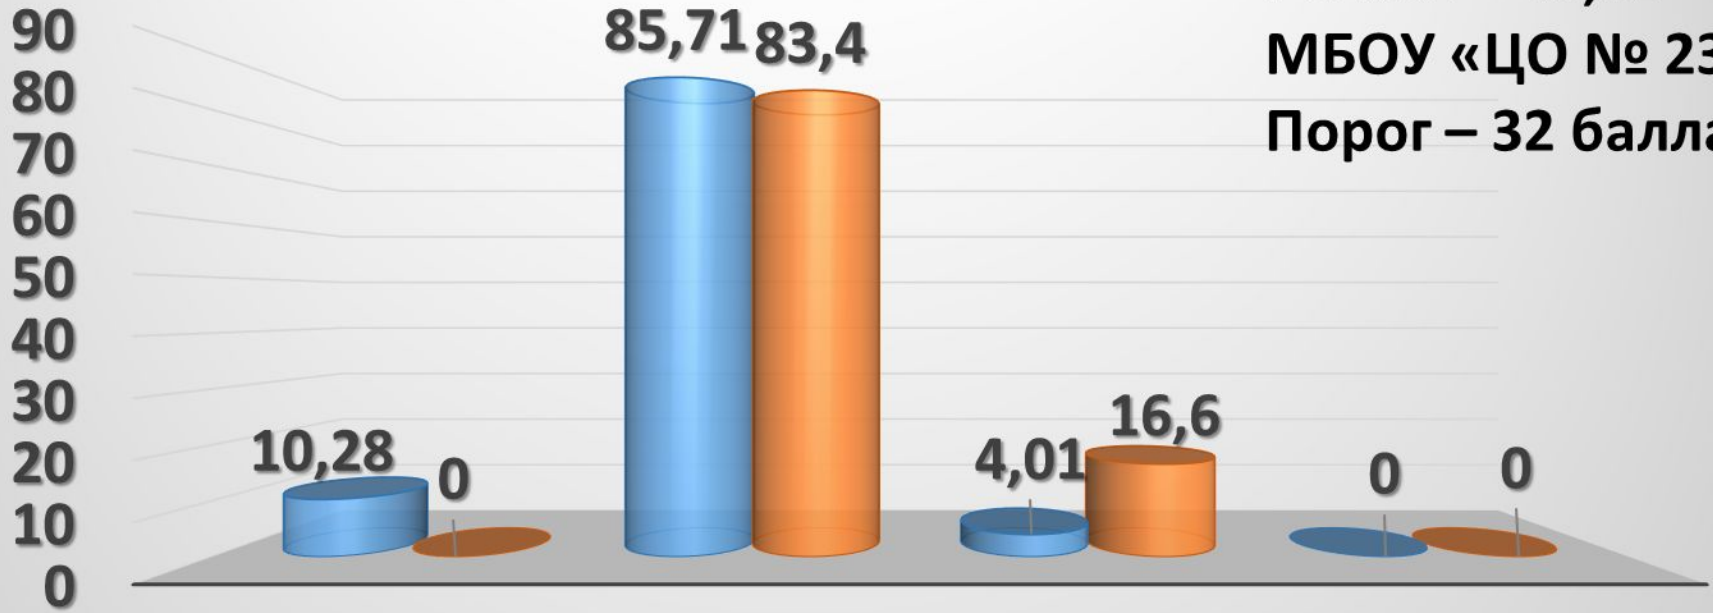

Средний балл
Регион – 55,08
МБОУ «ЦО № 23»
Порог – 32 балла

**Наивысший балл
Людкевич Николай 84
балла**

**Преподаватель:
Дубикова Инна
Викторовна**

ЕГЭ по истории

Не
переступили
порог
0%

До 80
баллов
16%
2 чел.

- Не переступили порог
- До 80 баллов
- Выше 80 баллов

Общее кол-во 12 чел.

ЕГЭ по истории

Средний балл
Регион – 49,32
МБОУ «ЦО № 23»
Порог – 32 балла

НЕ ПРЕОДОЛЕЛИ ПОРОГ

ДО 80 БАЛЛОВ

ВЫШЕ 80 БАЛЛОВ

100 БАЛЛОВ