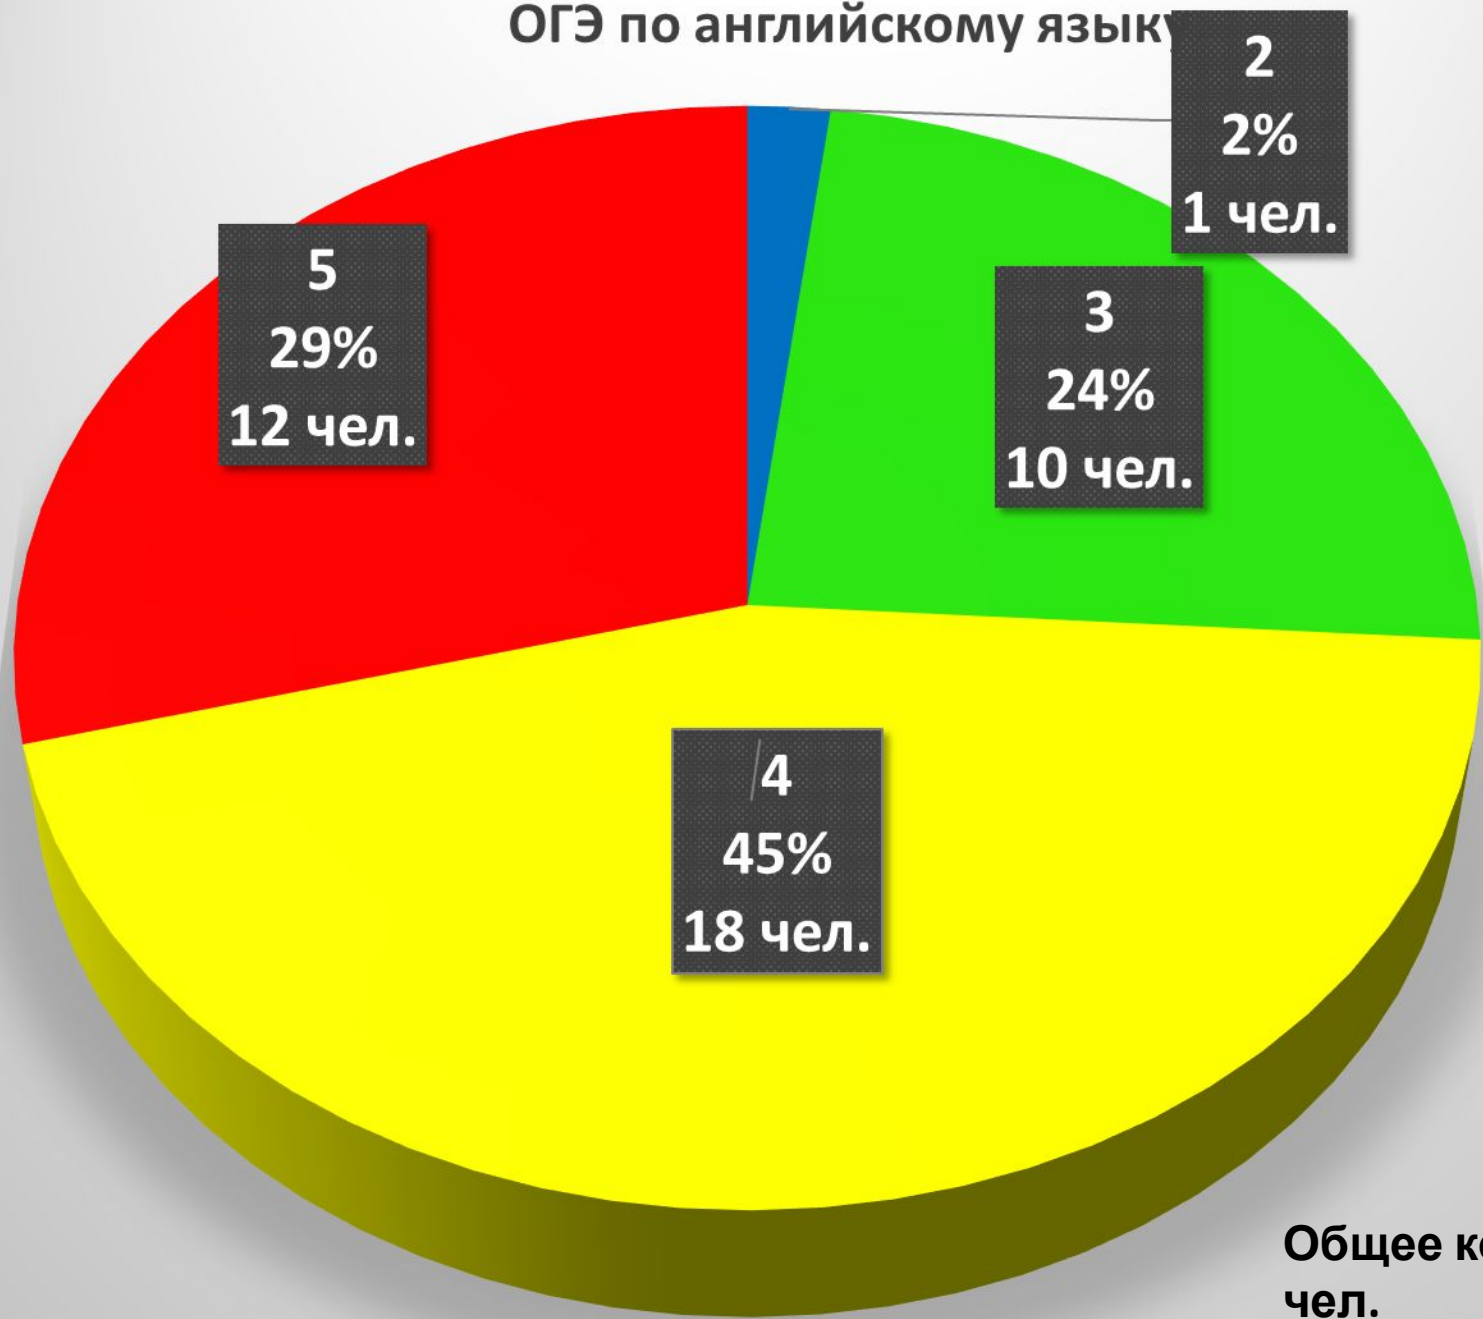

ОГЭ по информатике

Средний балл

Регион – 3,74

МБОУ «ЦО № 23»

ОГЭ по английскому языку

Общее кол-во 41 чел.

ОГЭ по английскому языку

Средний балл