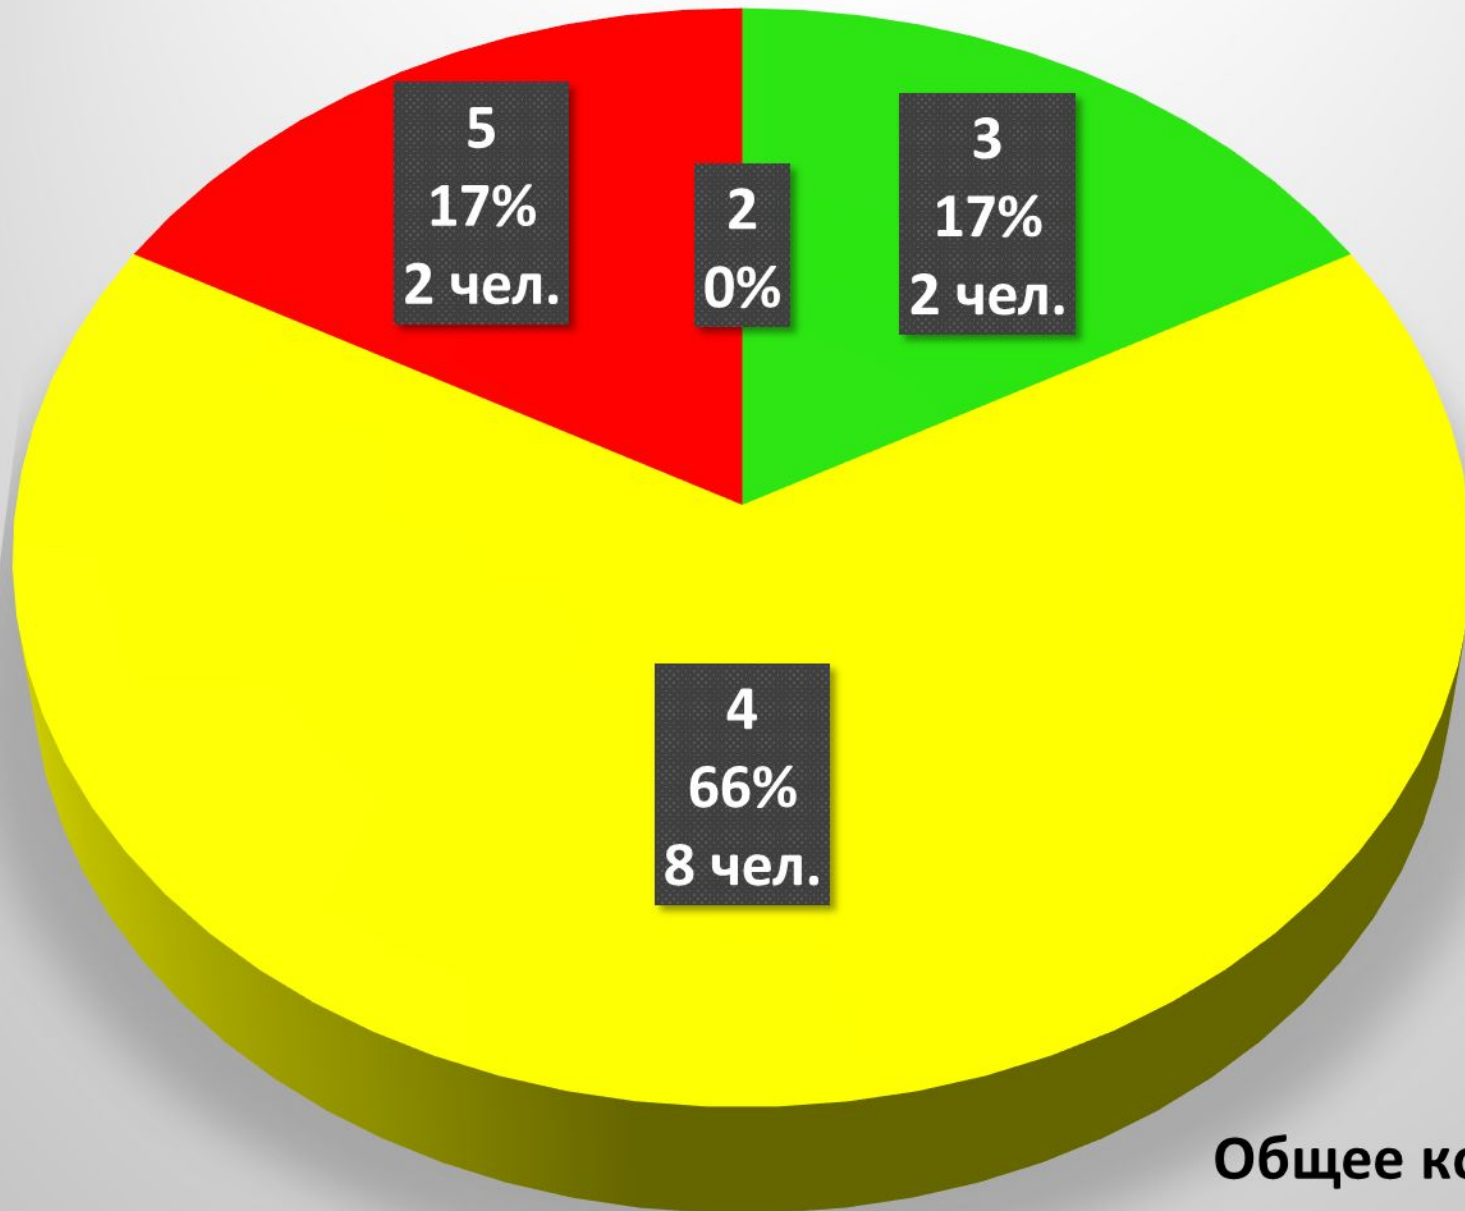

ОГЭ по биологии

Общее кол-во 12 чел.