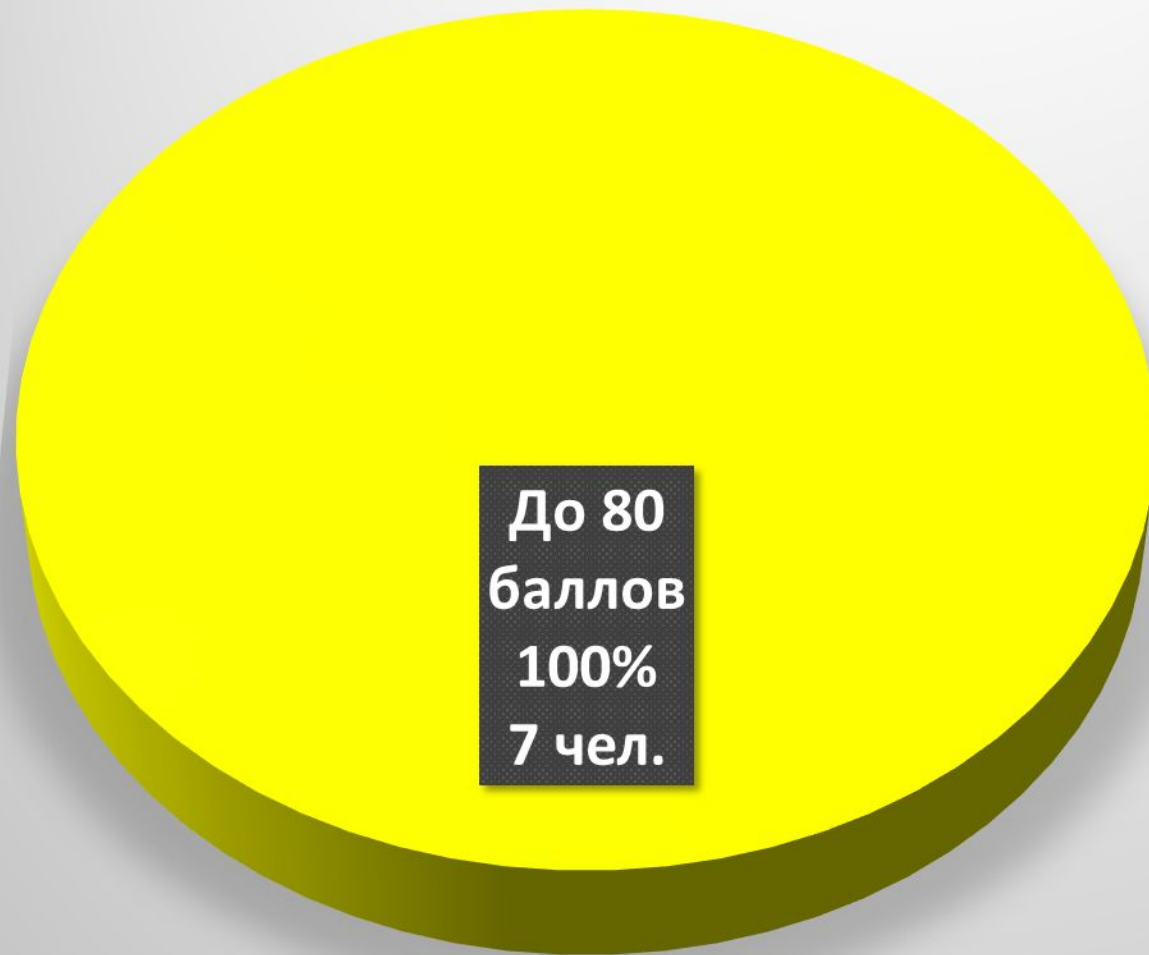

ЕГЭ по химии

Не
преодолели
порог

0%

Выше 80
баллов

0%

■ Не преодолели
порог

■ До 80 баллов

■ Выше 80 баллов

Общее кол-во 7 чел.