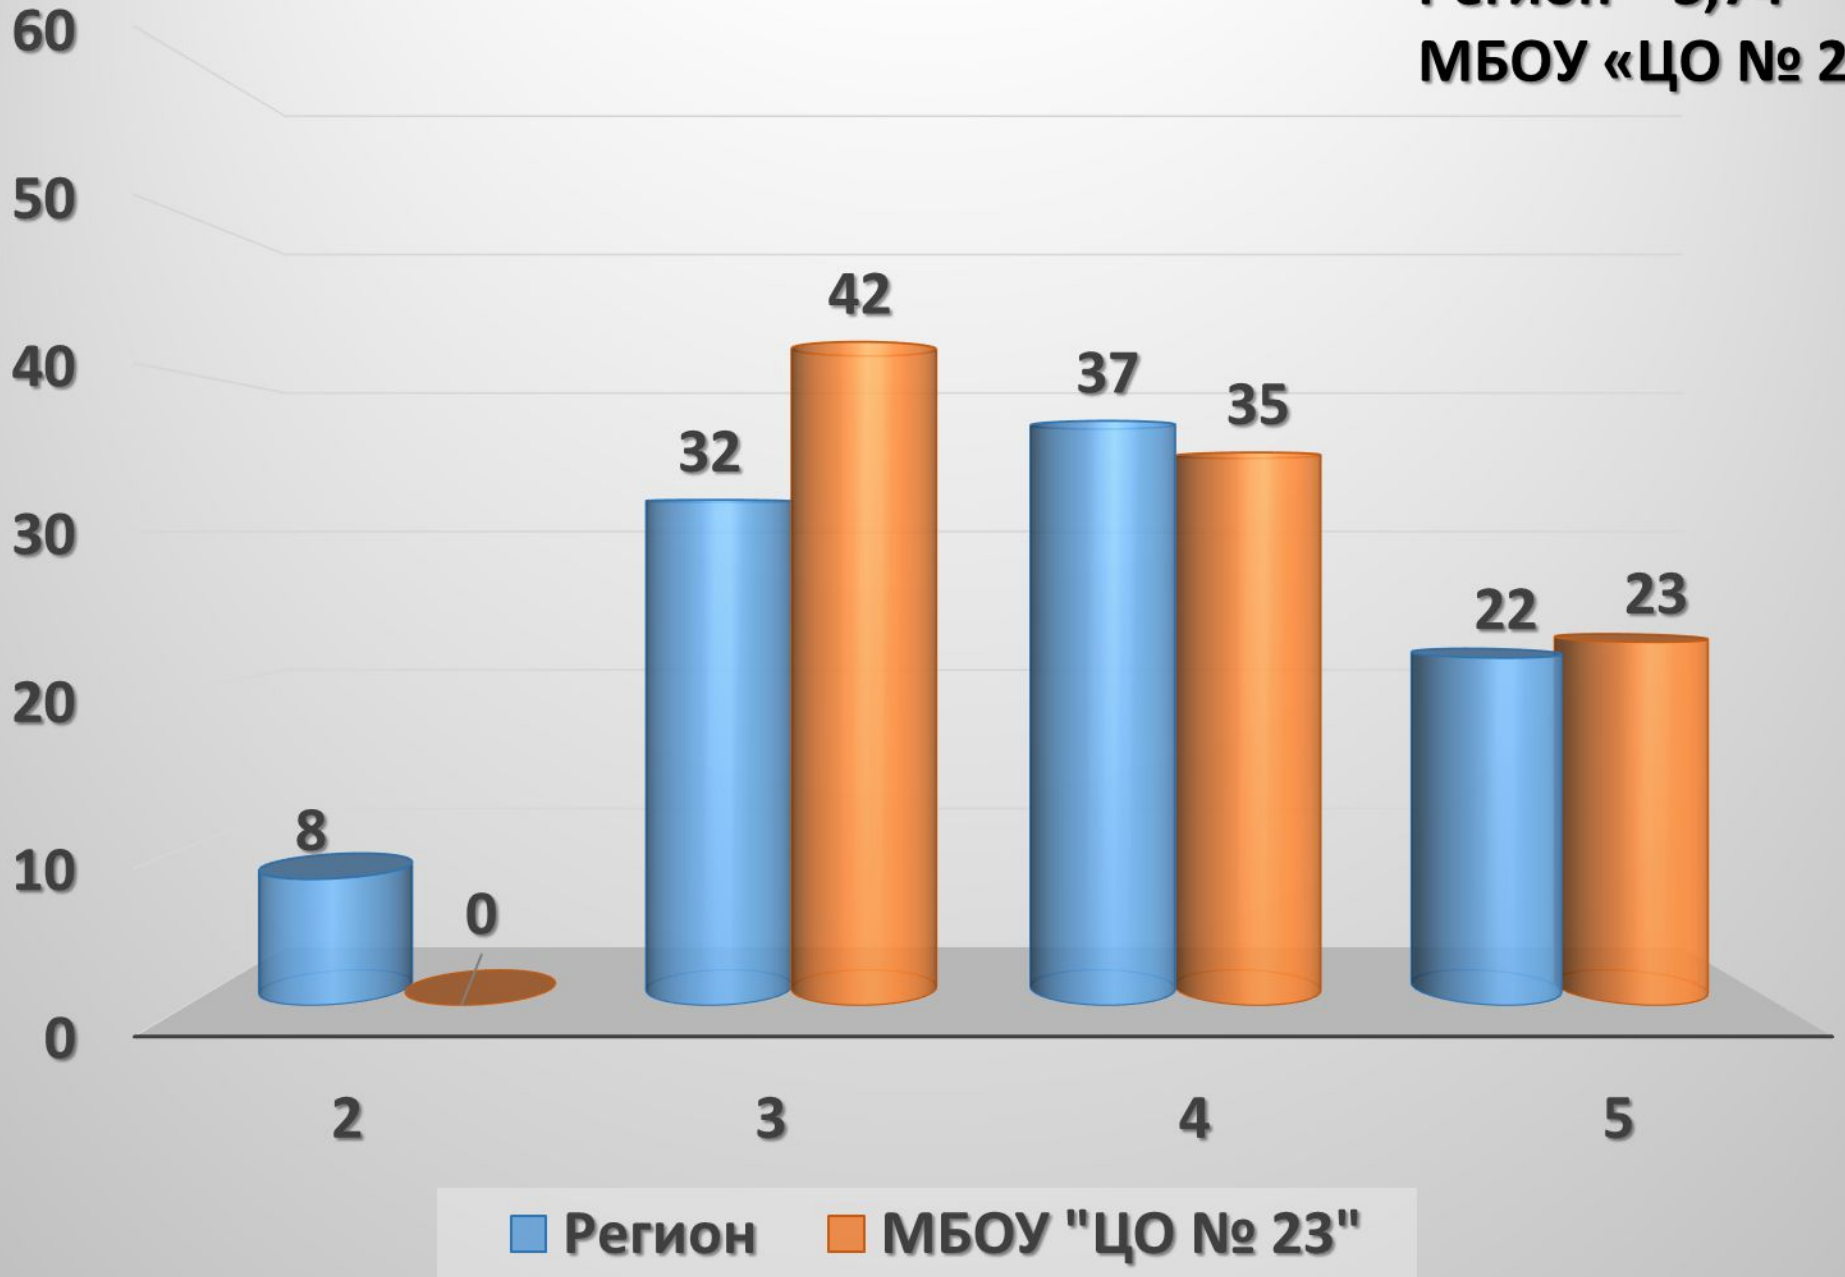

ОГЭ по информатике

Средний балл

Регион – 3,74

МБОУ «ЦО № 23»