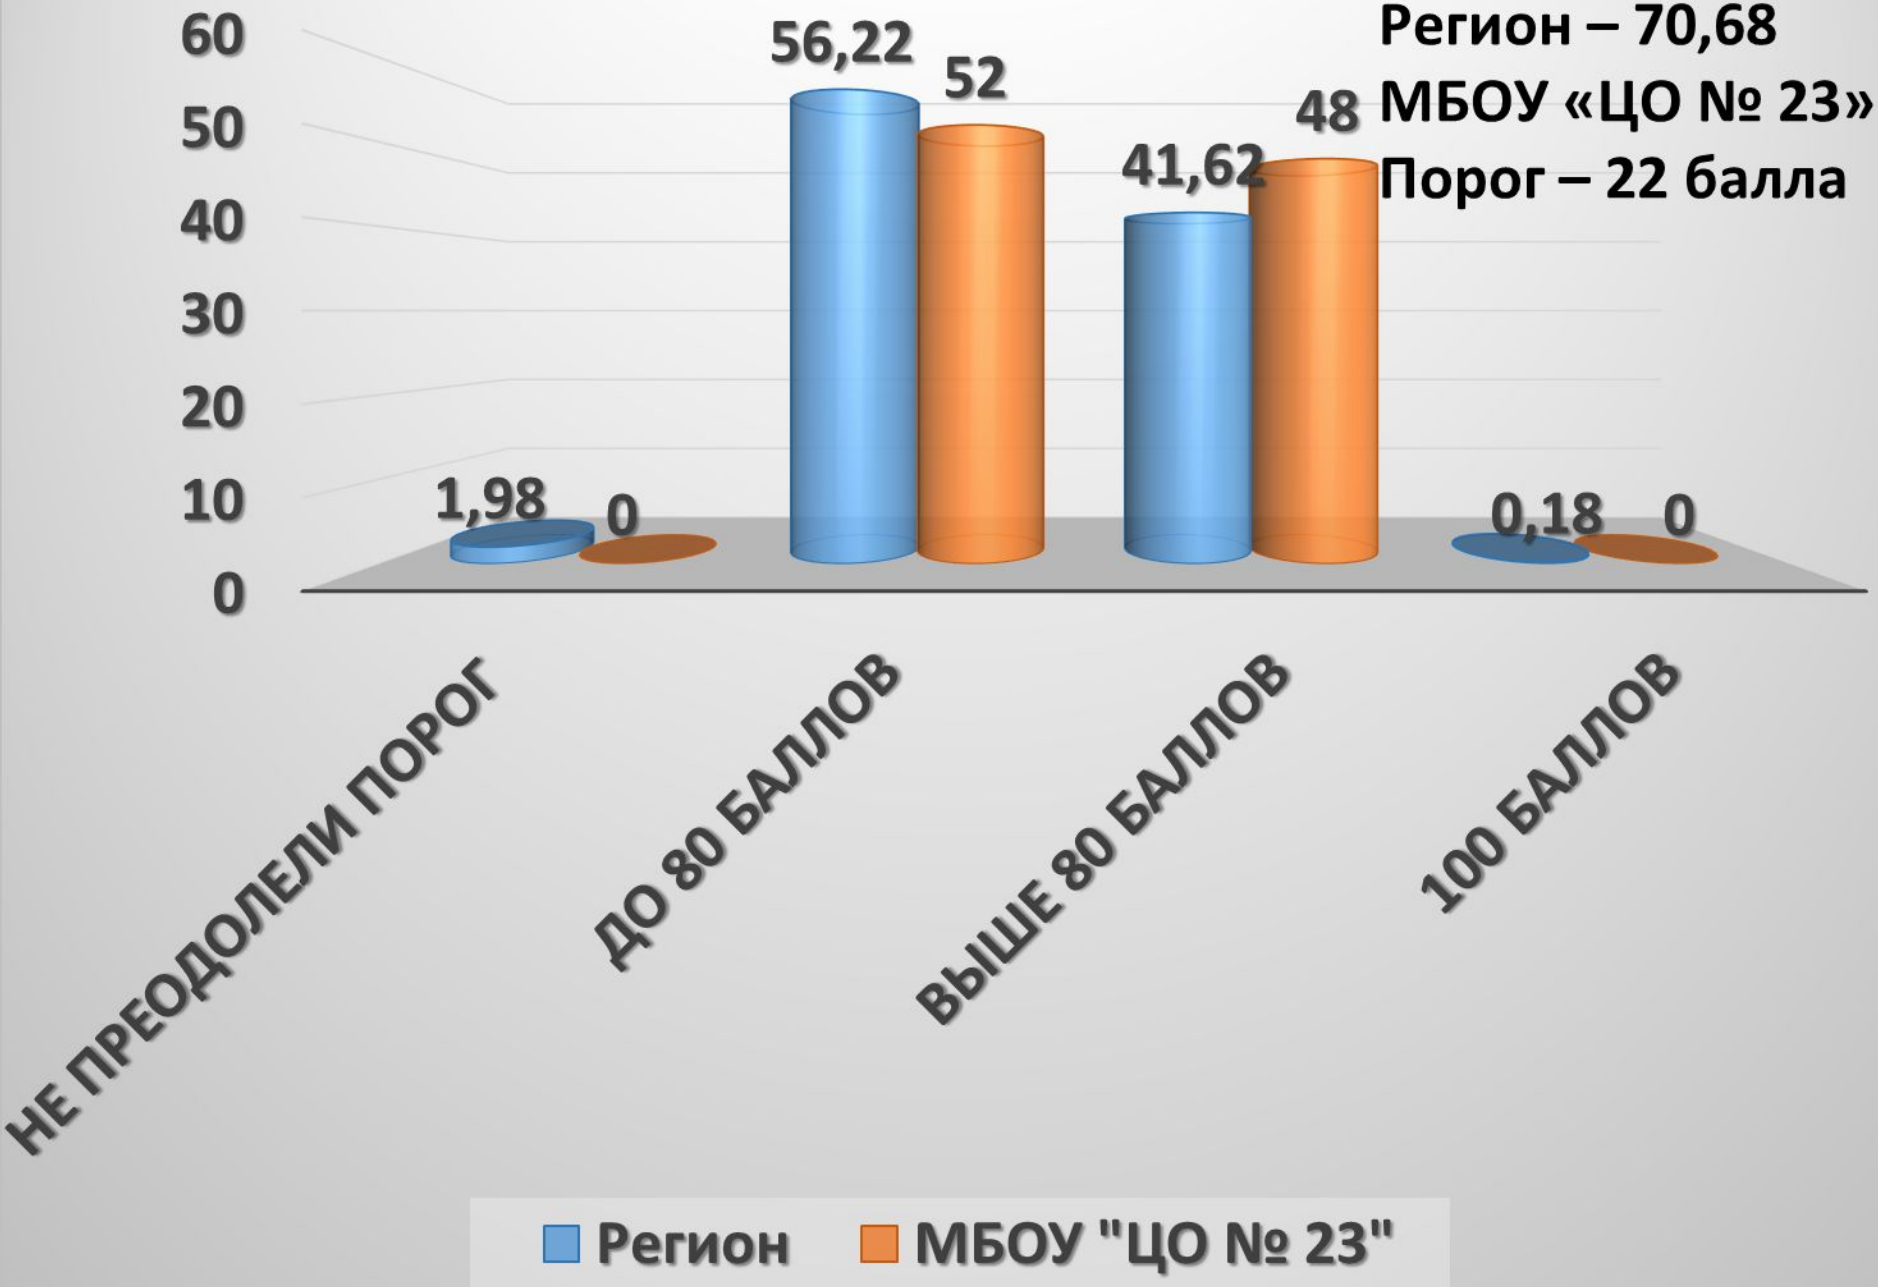

**Наивысший балл  
Жлудко Анна 54 балла  
Преподаватель:  
Маштакова Елена  
Владимировна**

# ЕГЭ по английскому языку

Общее кол-во 25 чел.

# ЕГЭ по английскому языку

Средний балл

Регион – 70,68

МБОУ «ЦО № 23» -

Порог – 22 балла

**Наивысший балл  
Уруева Александра  
Уруева Мария  
95 баллов**

**Преподаватель:  
Данилина Татьяна  
Николаевна**