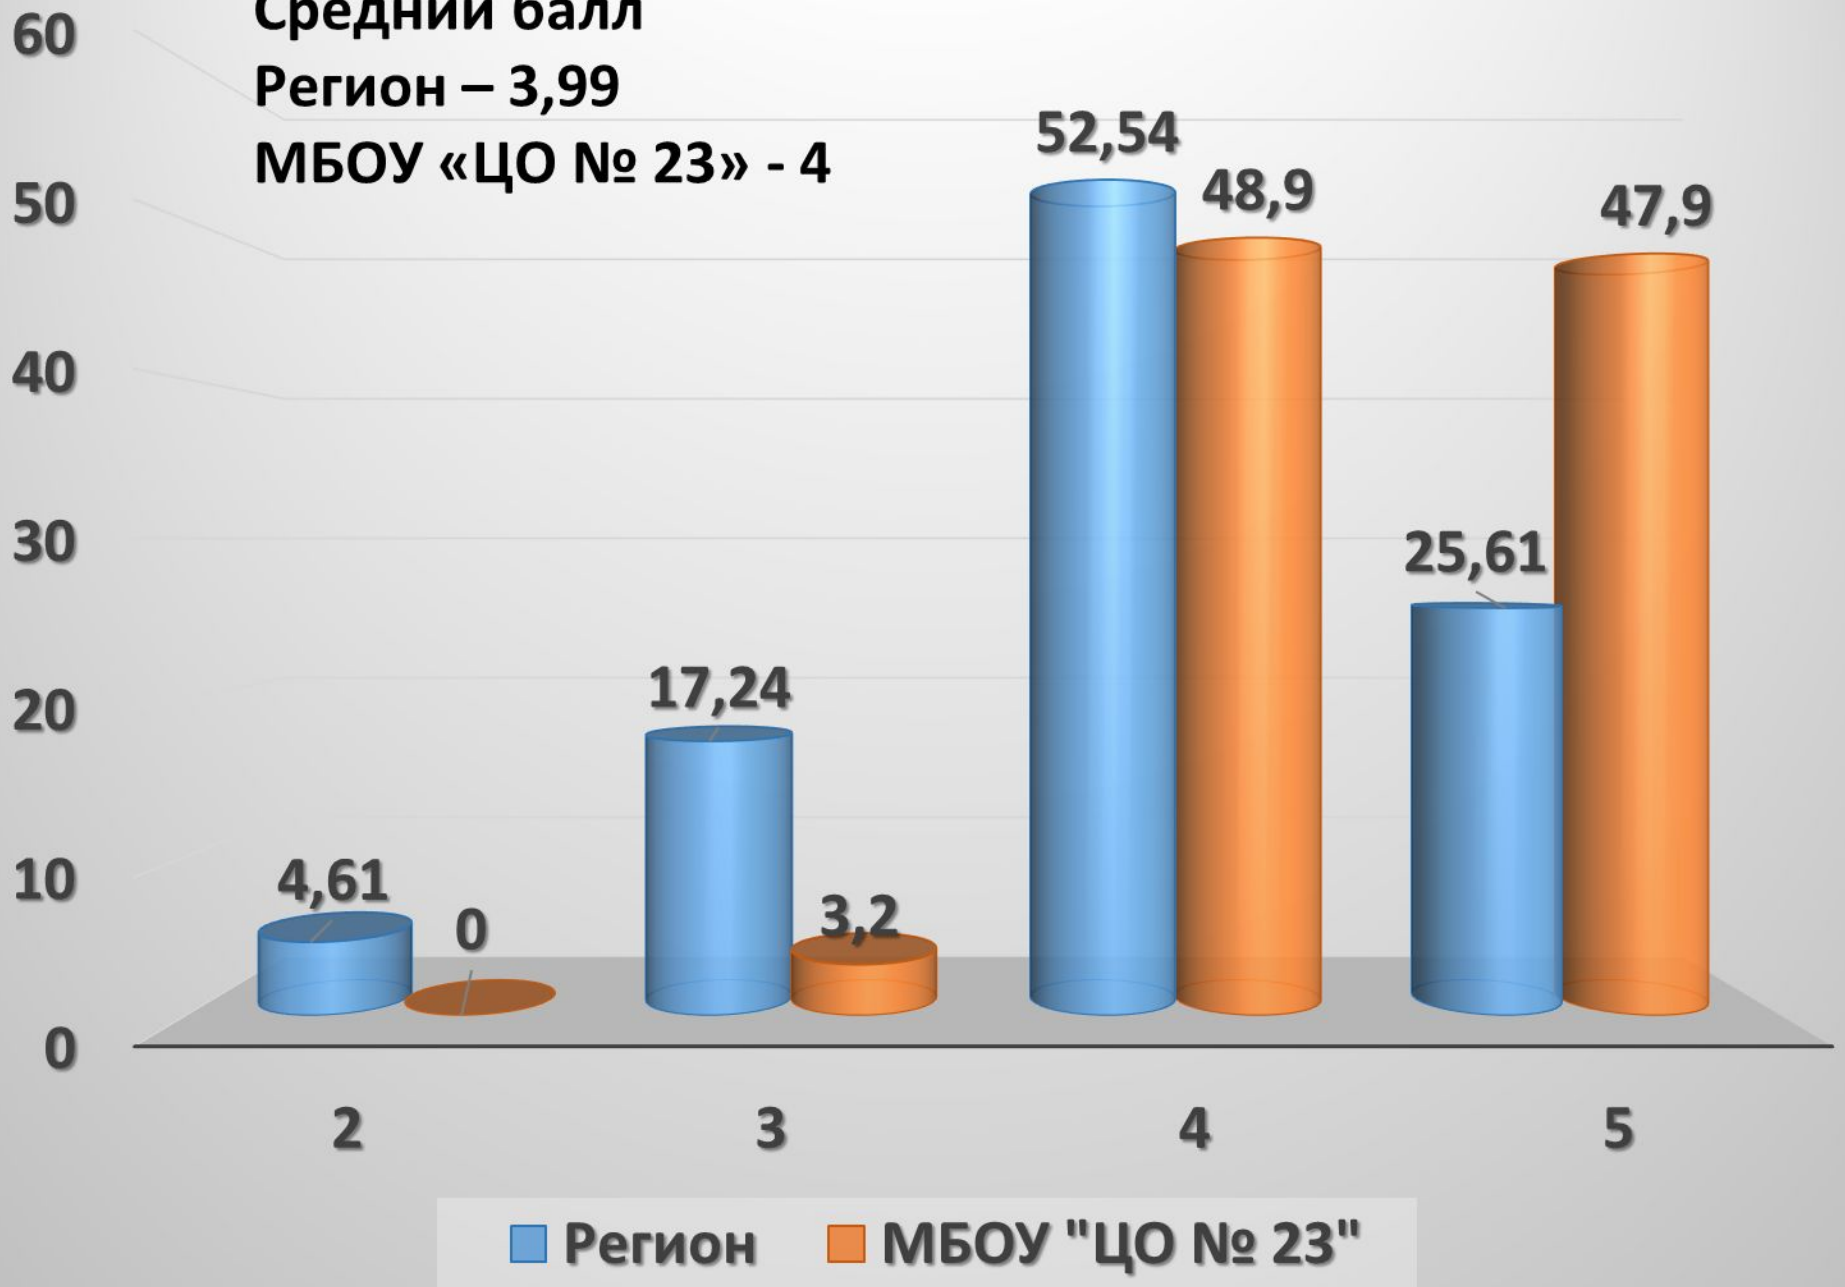

ОГЭ по математике

Средний балл

Регион – 3,99

МБОУ «ЦО № 23» - 4