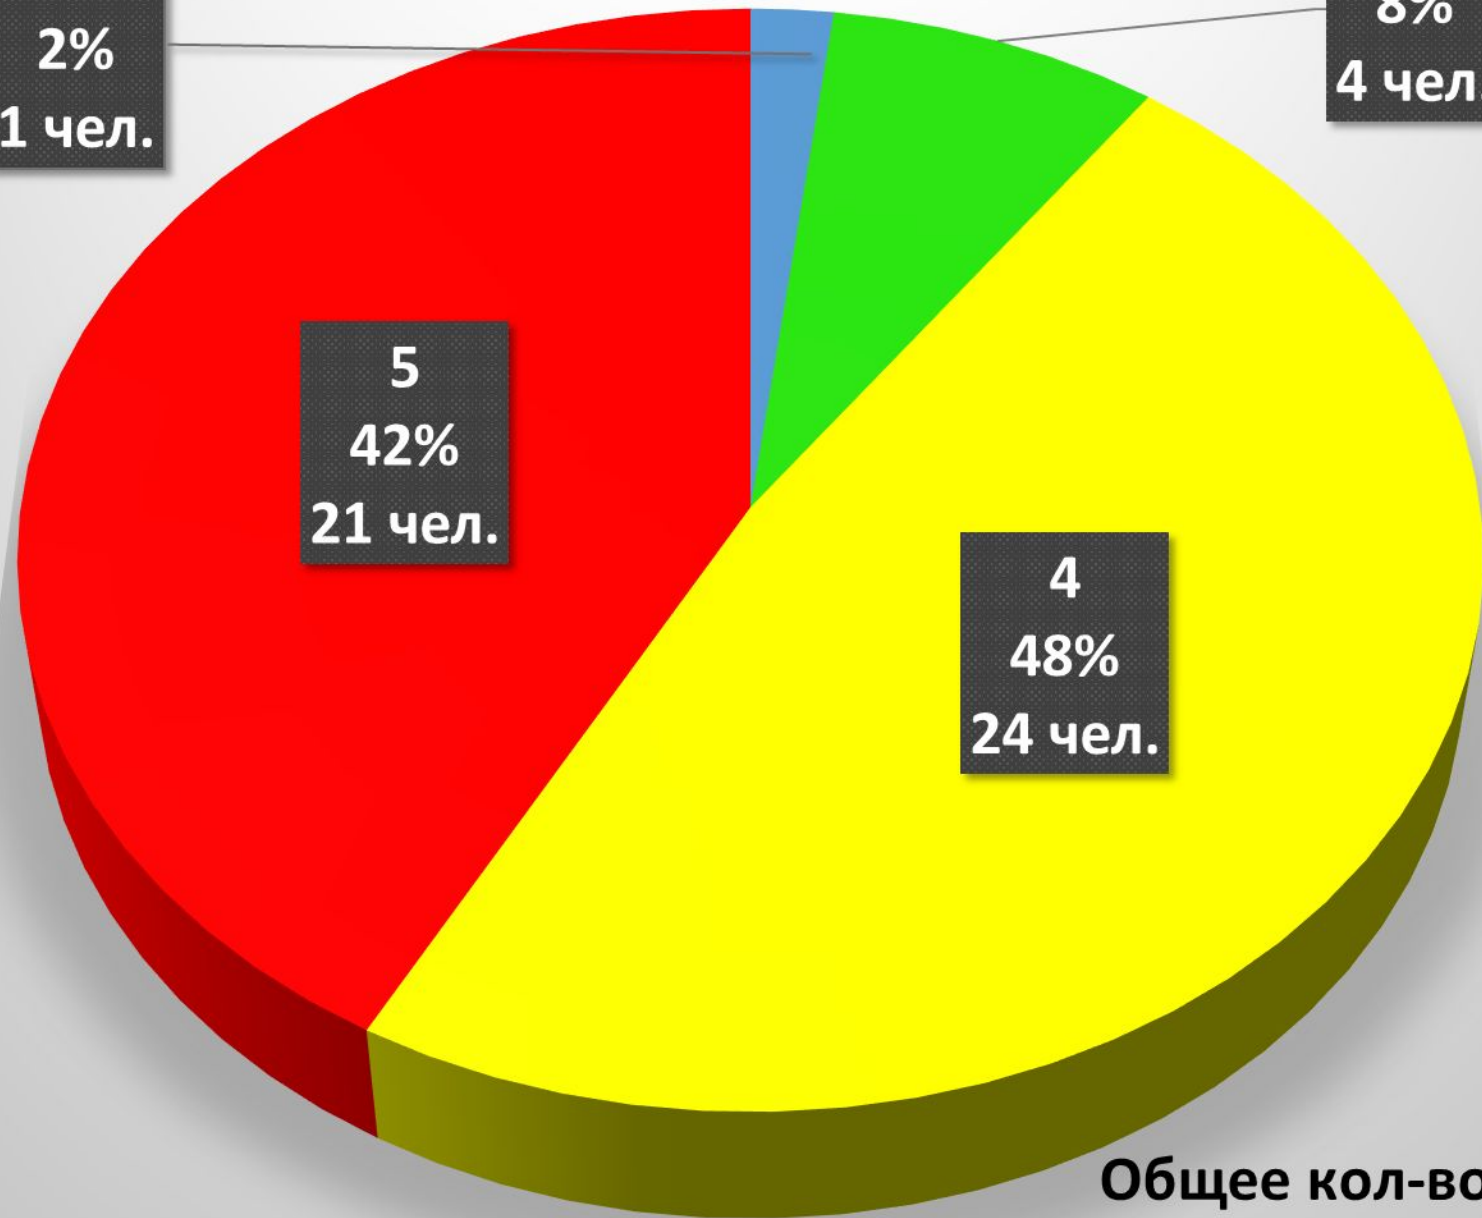

# ЕГЭ по математике (базовый уровень)

2  
2%  
1 чел.

3  
8%  
4 чел.

5  
42%  
21 чел.

4  
48%  
24 чел.

Общее кол-во 50 чел.