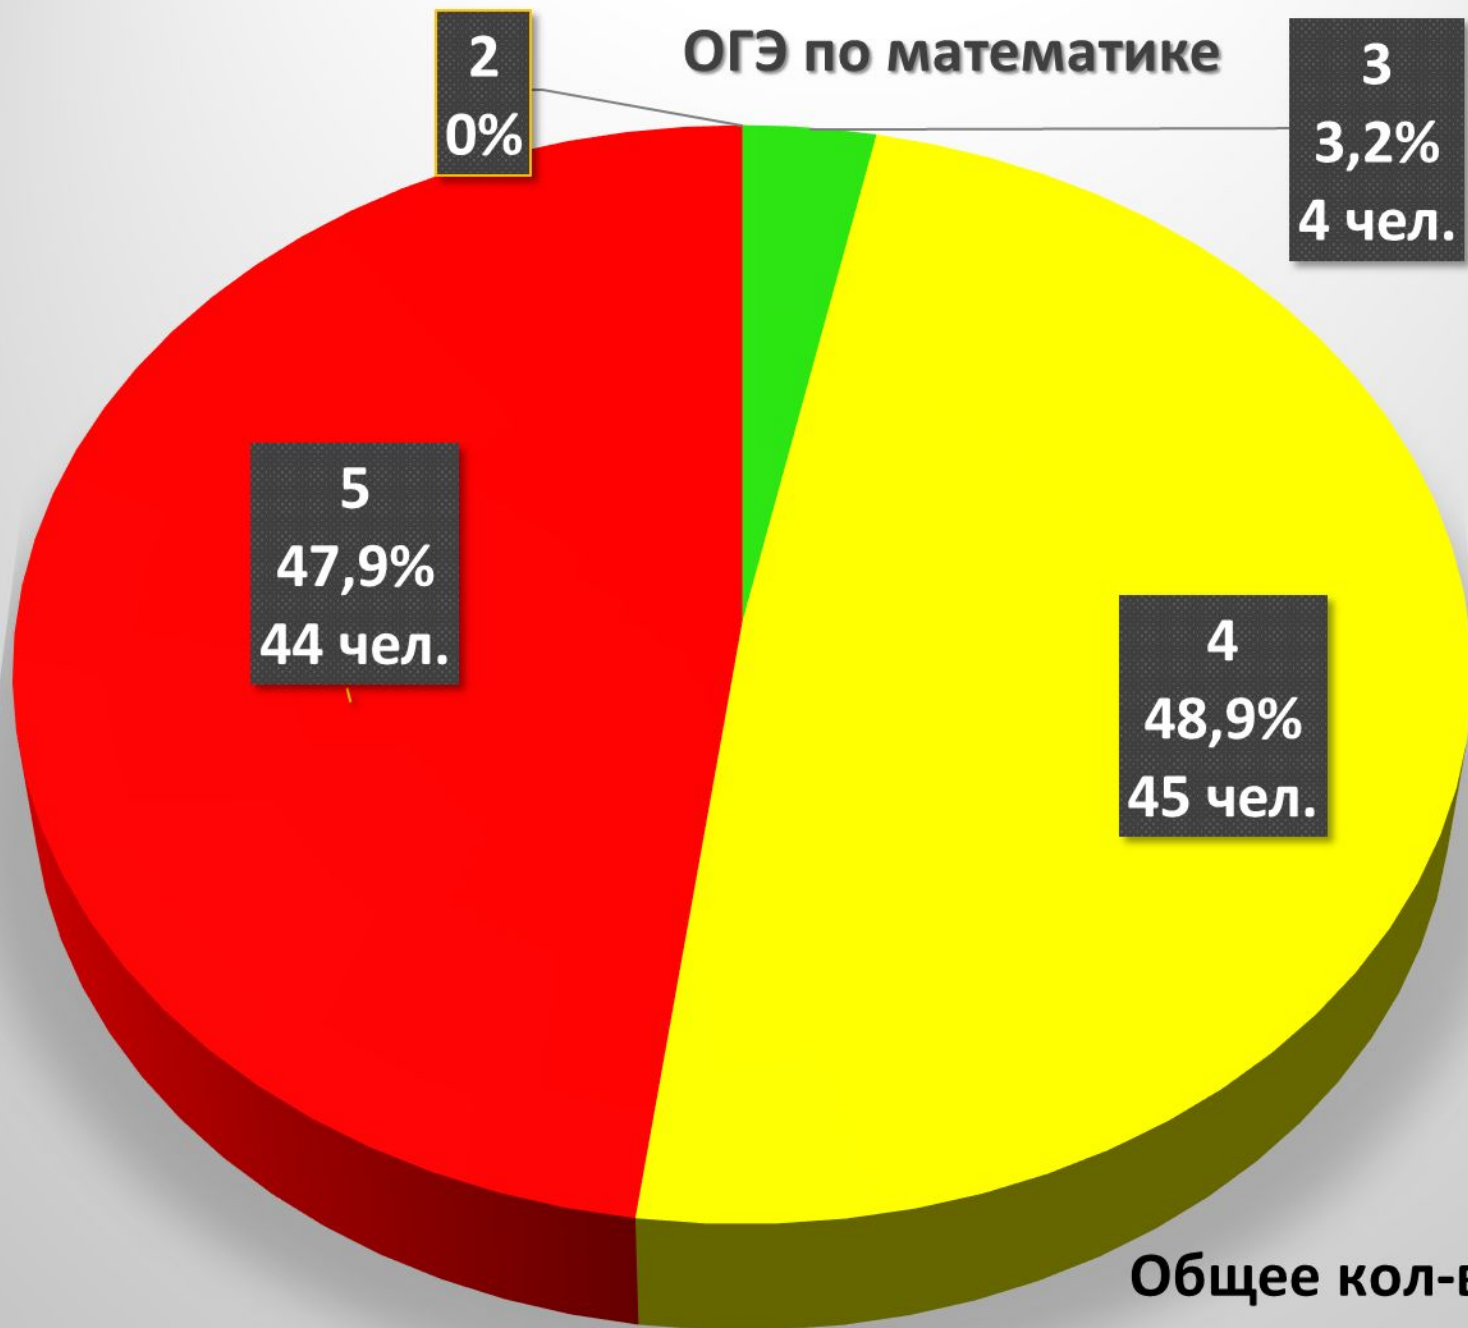

ОГЭ по математике

Общее кол-во 93 чел.