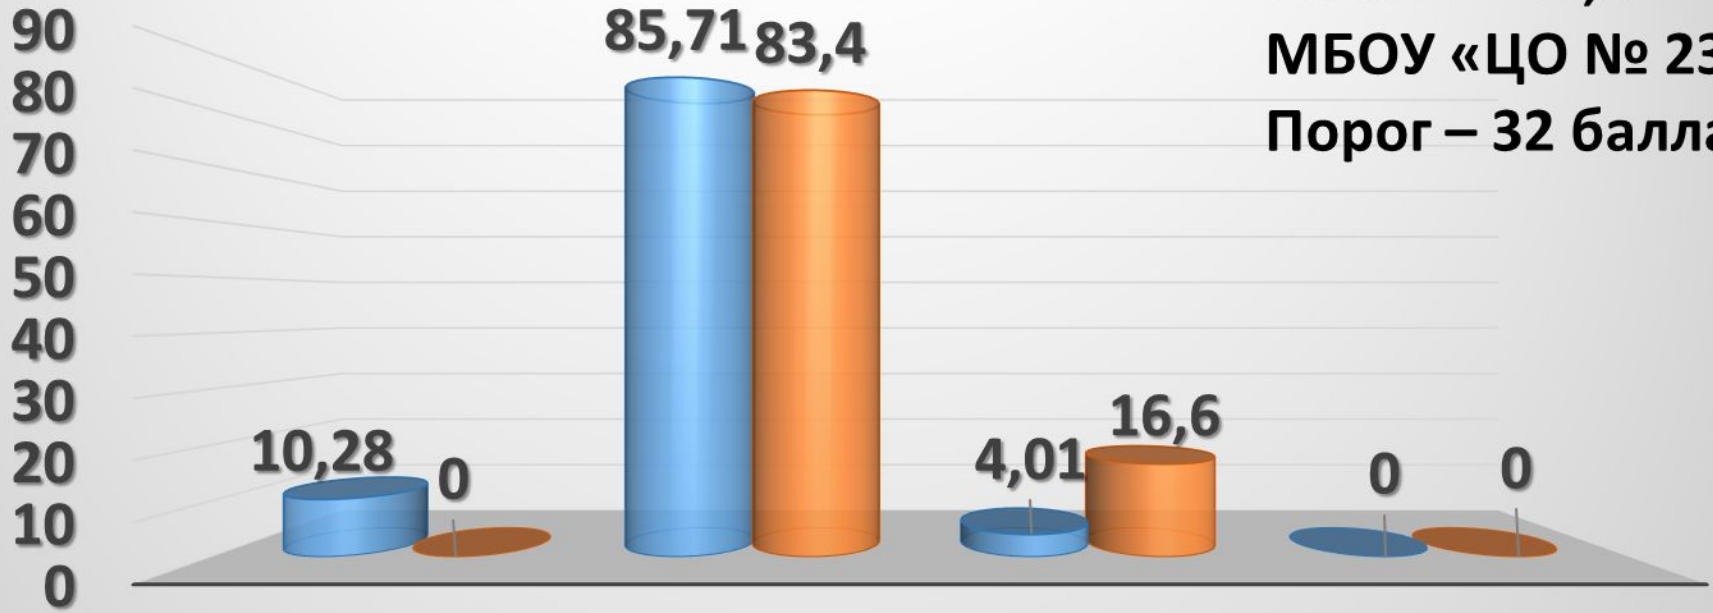

# ЕГЭ по истории

Не  
переступили  
порог  
0%

До 80  
баллов  
16%  
2 чел.

- Не переступили порог
- До 80 баллов
- Выше 80 баллов

Общее кол-во 12 чел.

# ЕГЭ по истории

Средний балл  
Регион – 49,32  
МБОУ «ЦО № 23»  
Порог – 32 балла

НЕ ПРЕОДОЛЕЛИ ПОРОГ

ДО 80 БАЛЛОВ

ВЫШЕ 80 БАЛЛОВ

100 БАЛЛОВ

■ Регион    ■ МБОУ "ЦО № 23"

**Наивысший балл  
Уруева Александра  
Уруева Мария  
95 баллов**