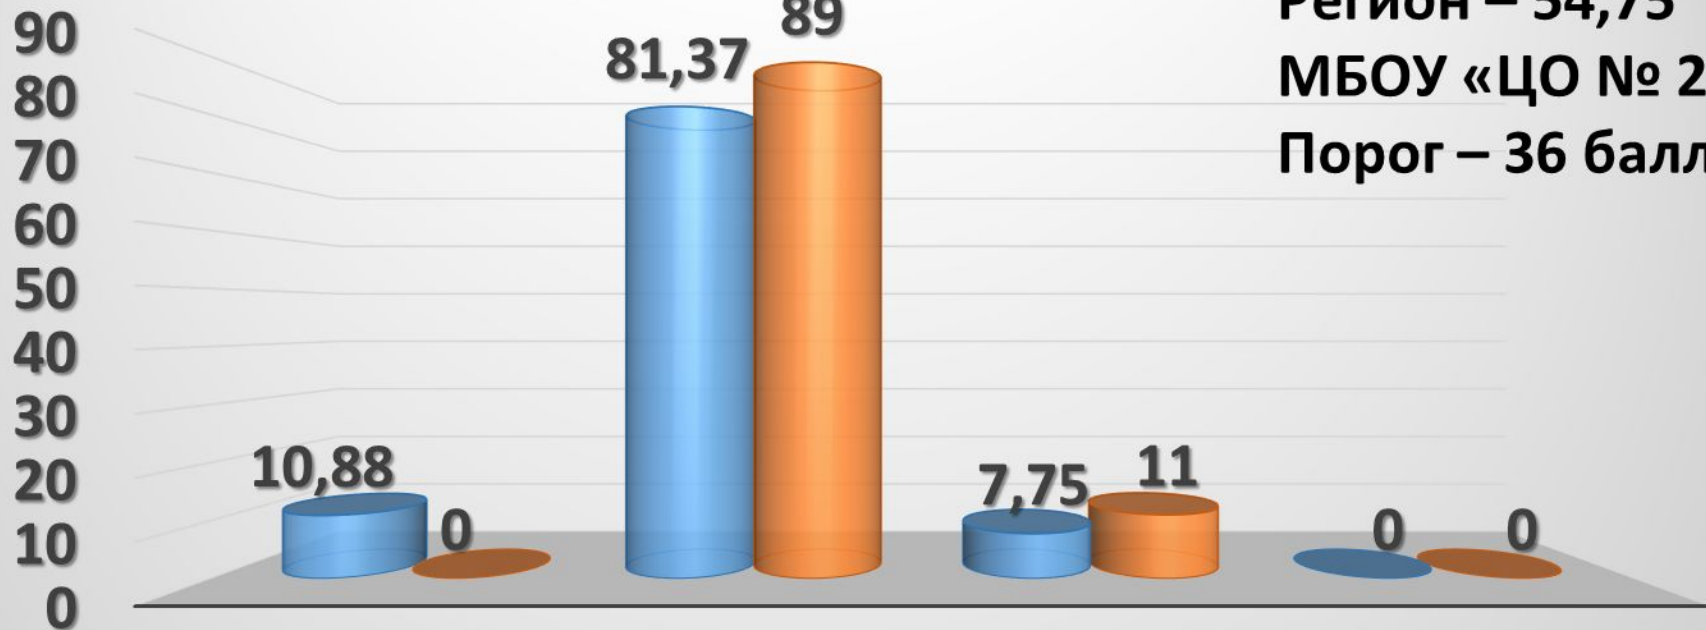

ЕГЭ по биологии

Средний балл
Регион – 54,75
МБОУ «ЦО № 23»
Порог – 36 баллов

НЕ ПРЕОДОЛЕЛИ ПОРОГ

ДО 80 БАЛЛОВ

ВЫШЕ 80 БАЛЛОВ

100 БАЛЛОВ

■ Регион

■ МБОУ "ЦО № 23"