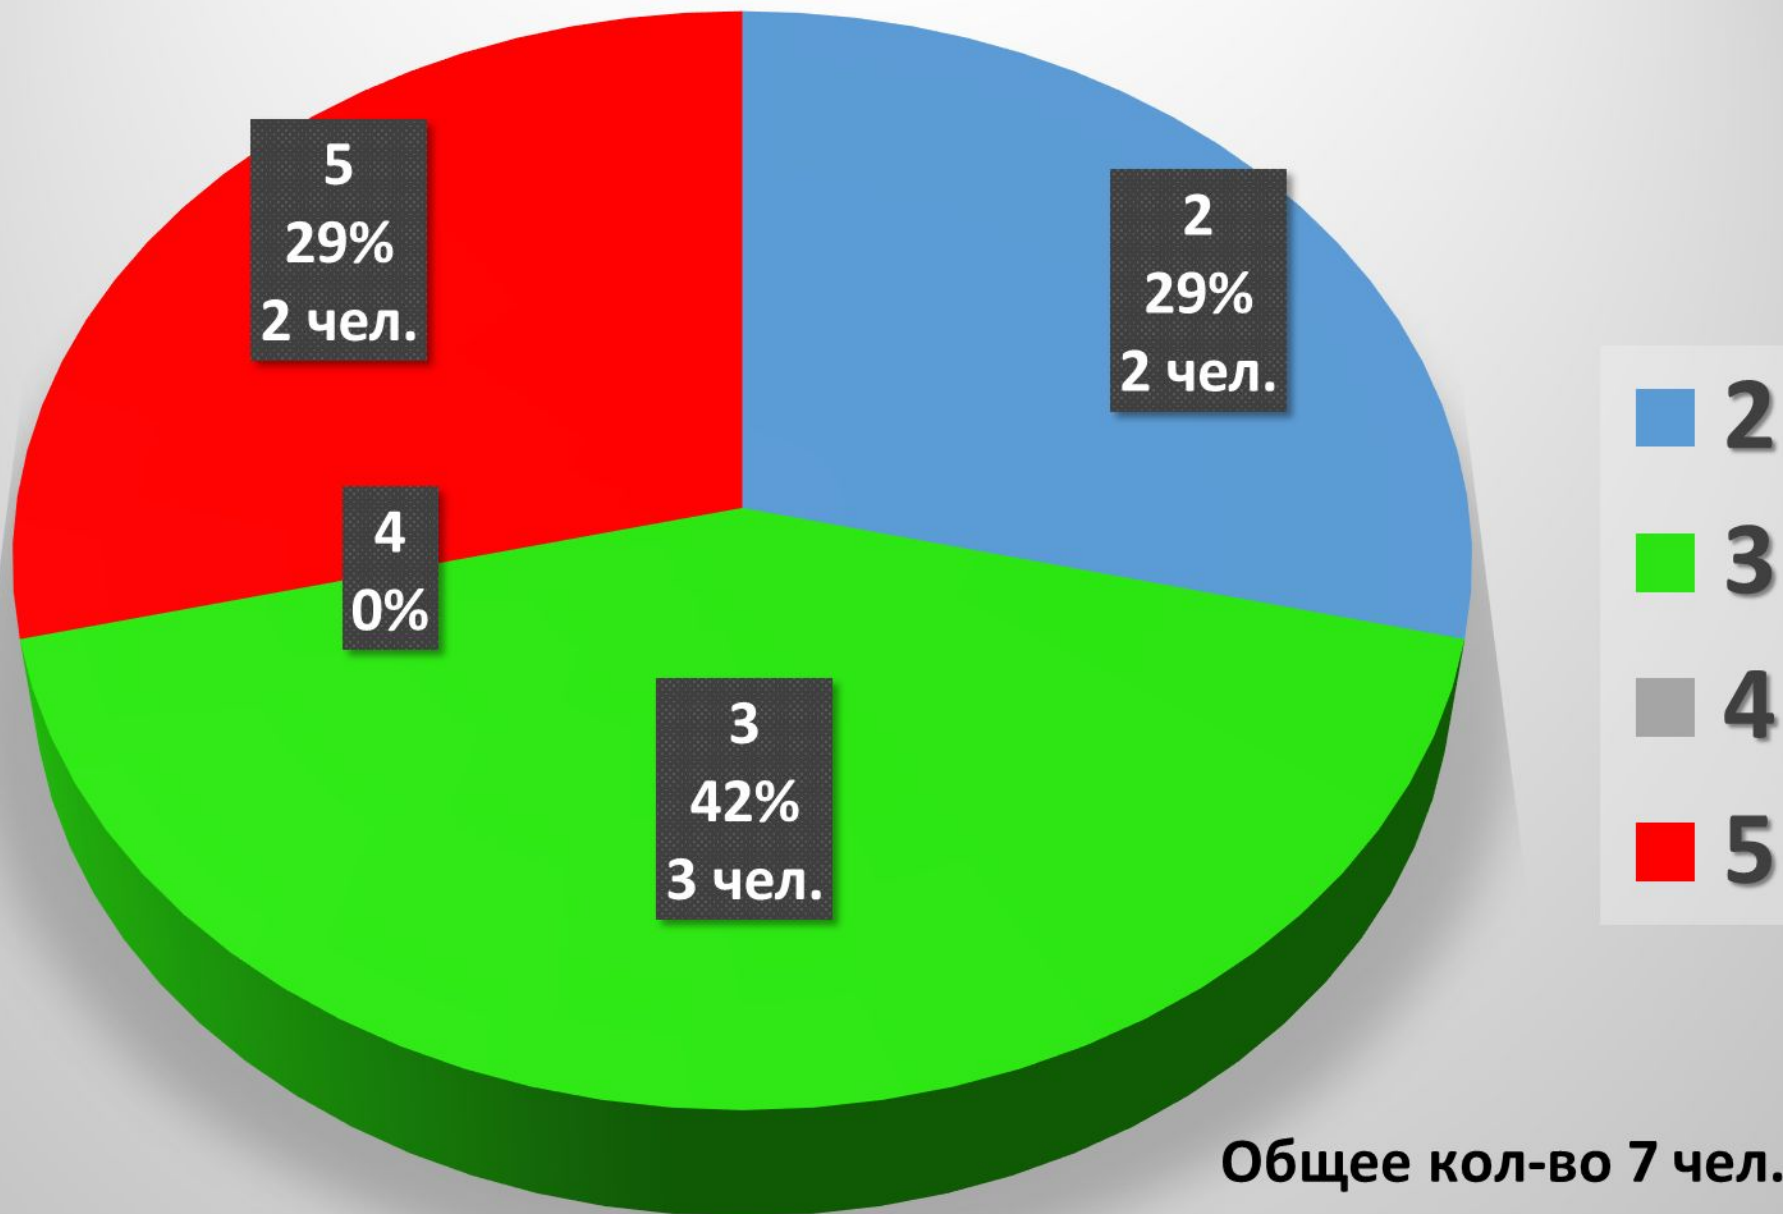

ОГЭ по географии