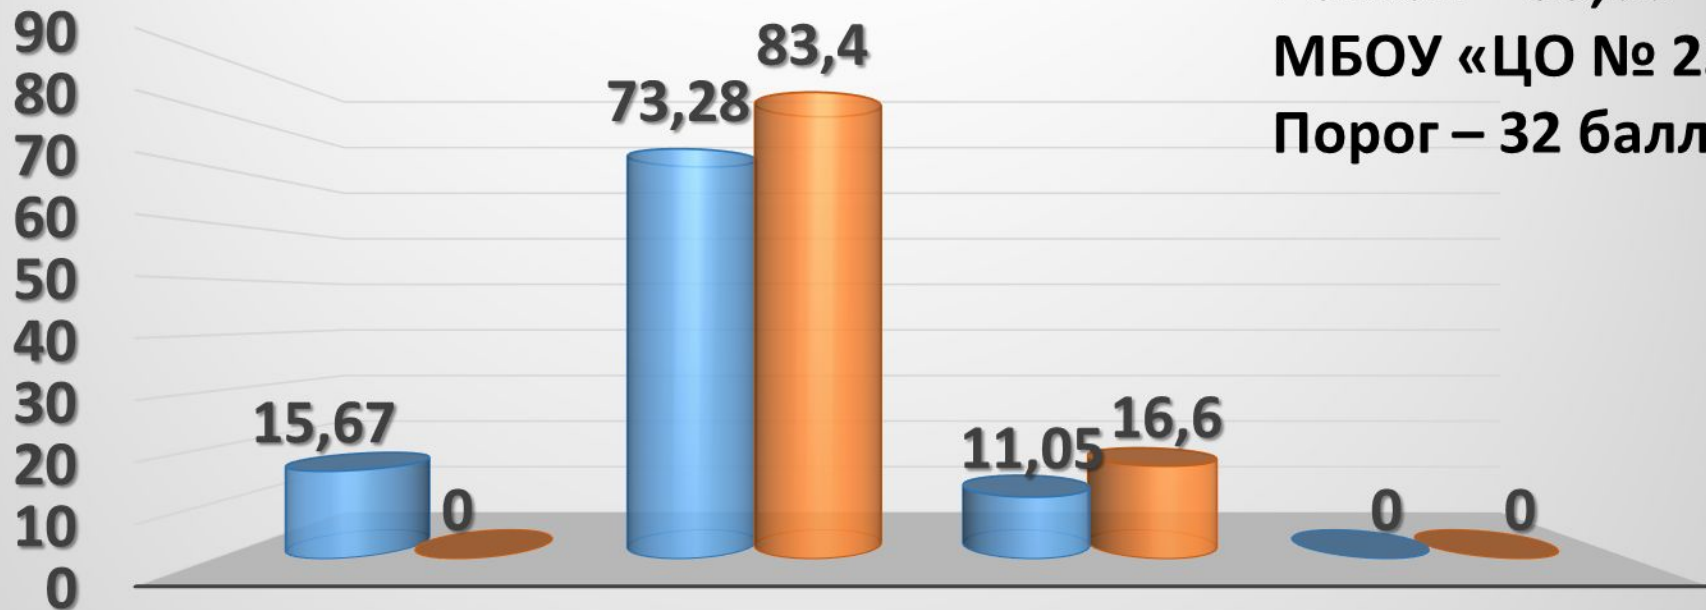

ЕГЭ по информатике

Средний балл
Регион – 55,08
МБОУ «ЦО № 23»
Порог – 32 балла

НЕ ПРЕОДОЛЕЛИ ПОРОГ

ДО 80 БАЛЛОВ

ВЫШЕ 80 БАЛЛОВ

100 БАЛЛОВ

■ Регион

■ МБОУ "ЦО № 23"