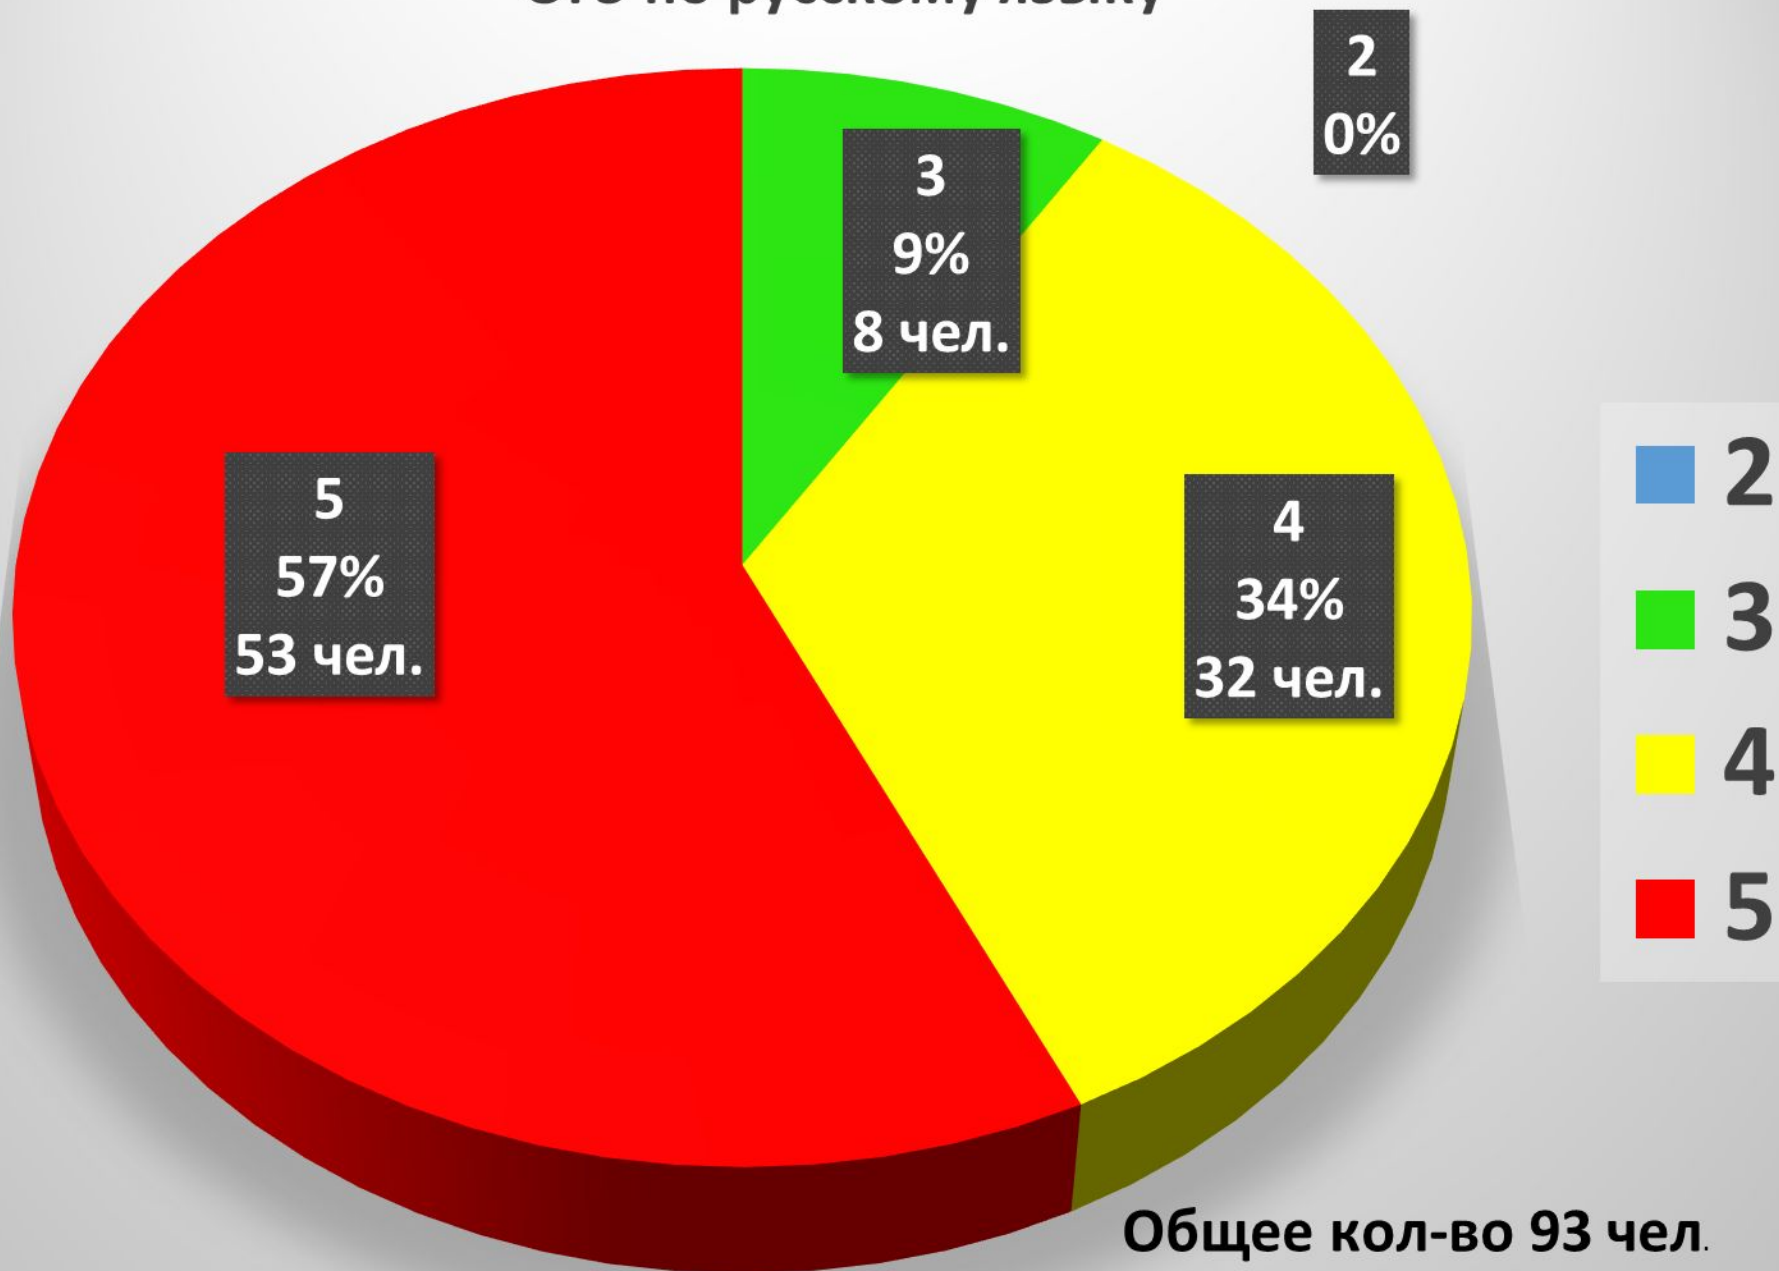

ОГЭ по русскому языку