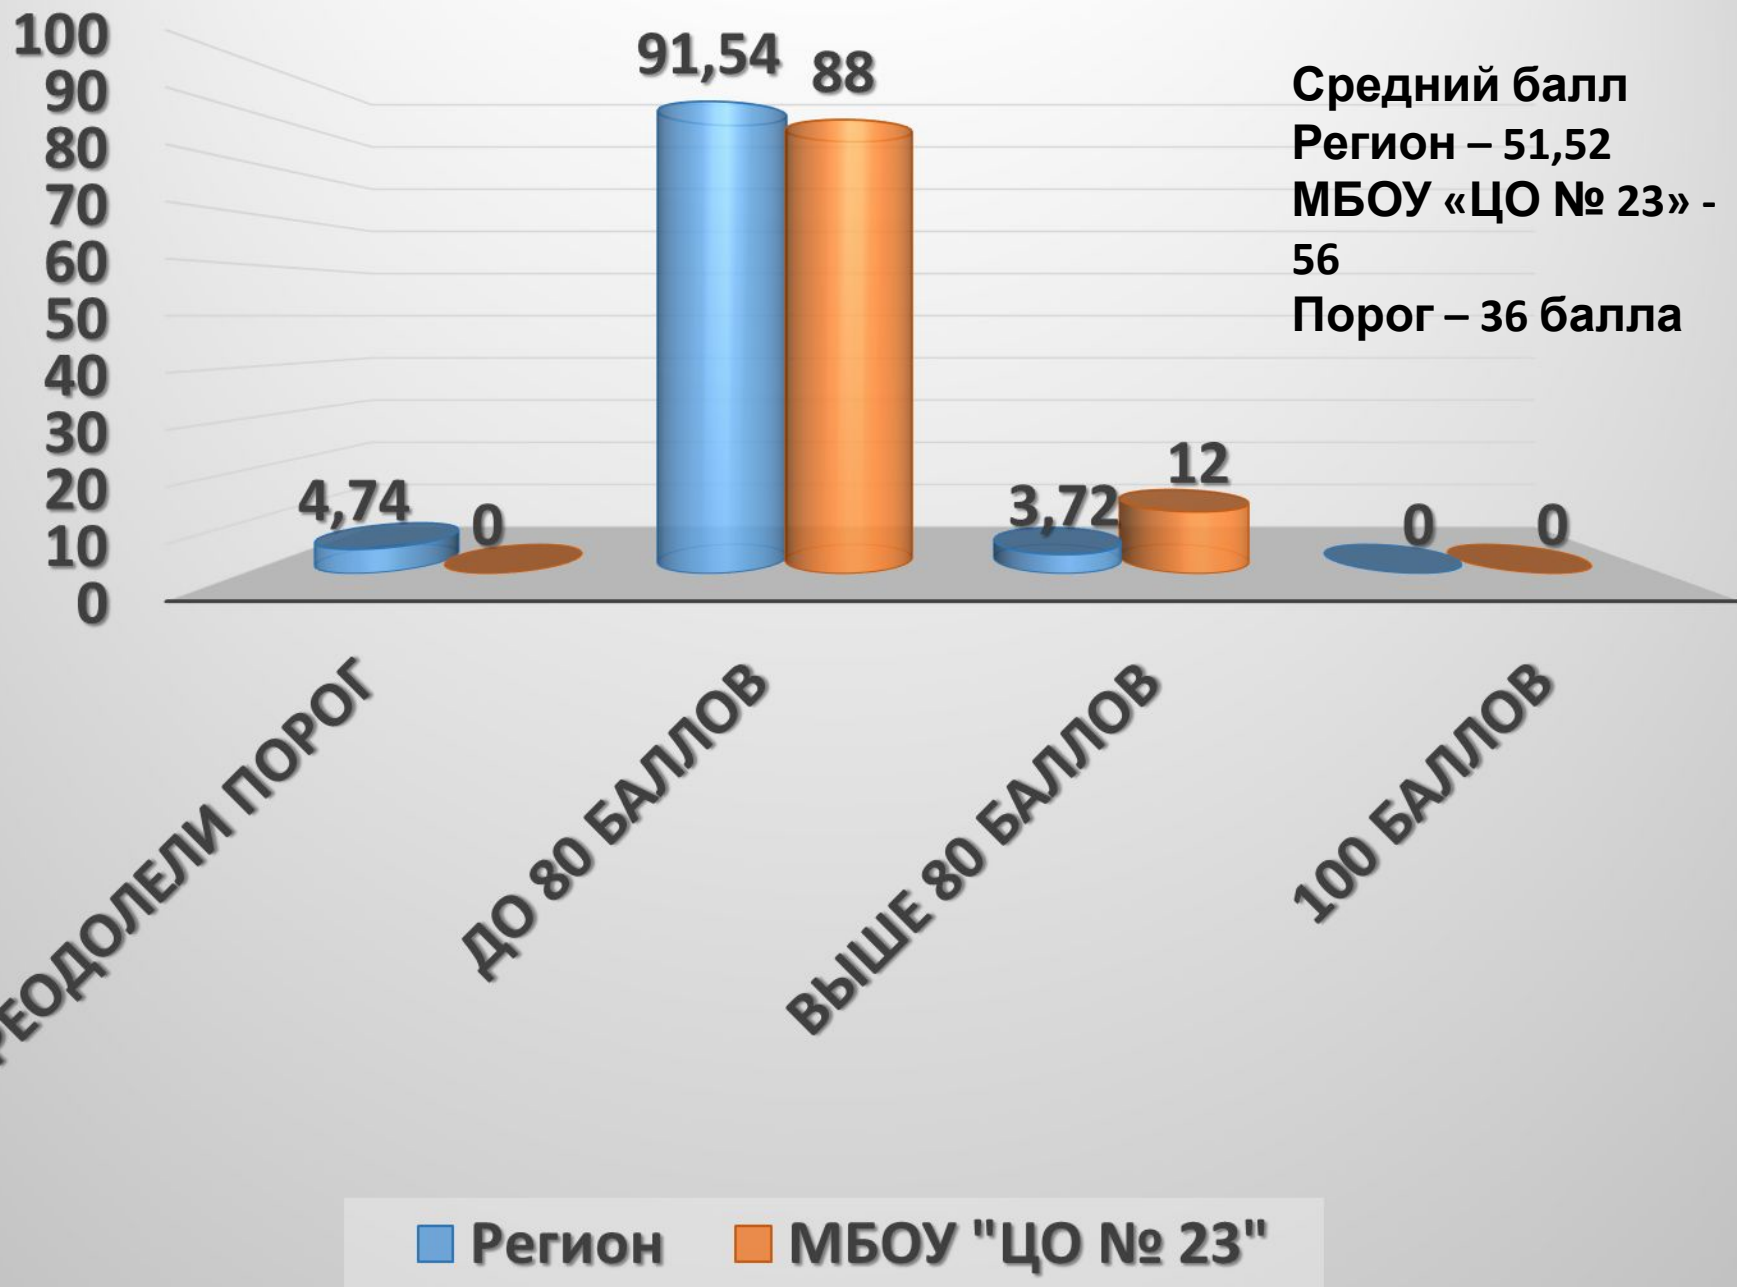

ЕГЭ по физике