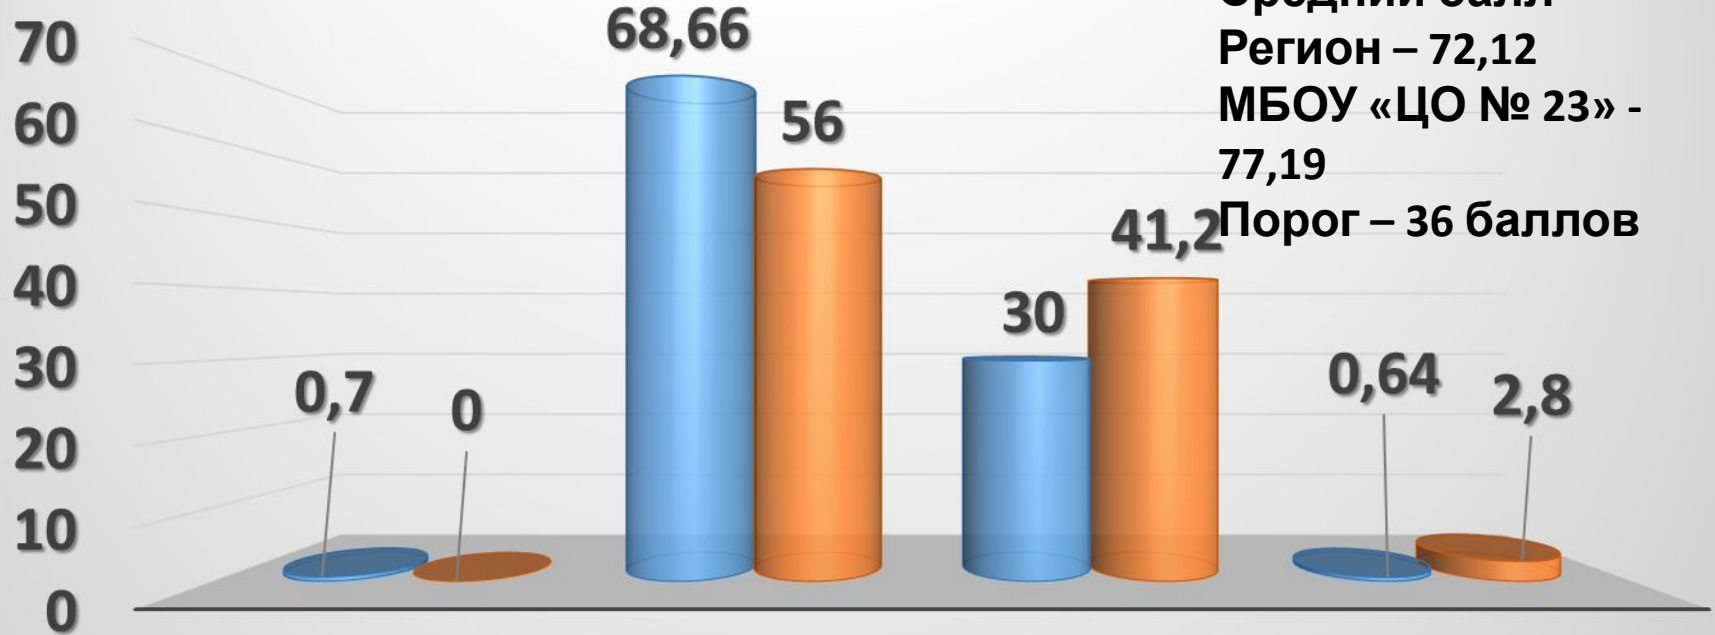

**Преподаватель:
Шишкина Елена
Анатольевна**

ЕГЭ по русскому языку

Не
преодолели
порог
0%

- Не прошли порог
- До 80 баллов
- Выше 80 баллов

Общее кол-во 71 чел.

ЕГЭ по русскому языку

Средний балл
Регион – 72,12
МБОУ «ЦО № 23» -
77,19
Порог – 36 баллов