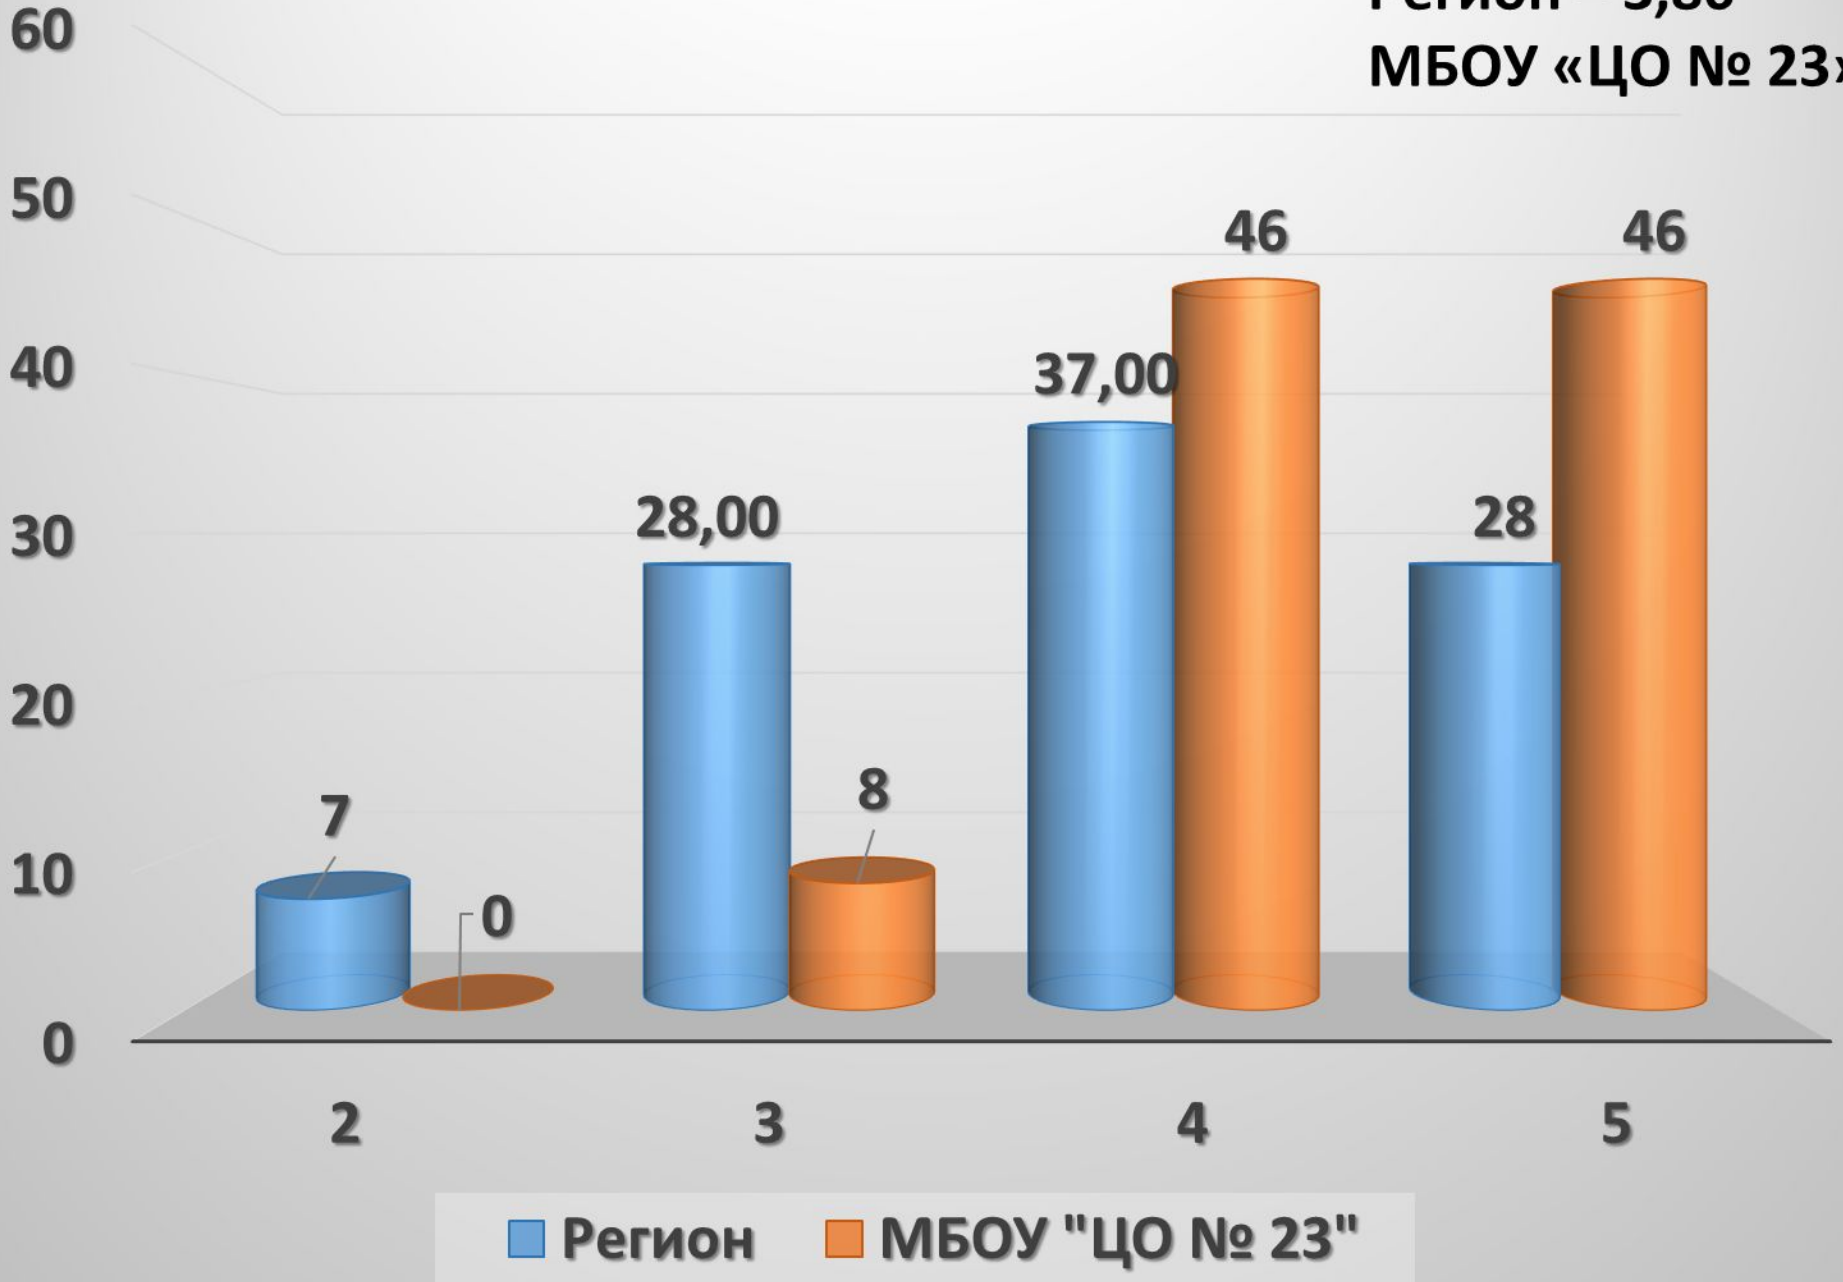

# ОГЭ по обществознанию

Средний бал

Регион - 3,3

МБОУ «ЦО № 23» -

3,5

■ Регион ■ МБОУ "ЦО № 23"

ОГЭ по химии

3  
8%  
1 чел.

2  
0%

5  
46%  
5 чел.

4  
46%  
5 чел.

Общее кол-во 11 чел.

# ОГЭ по химии

Средний балл  
Регион – 3,86  
МБОУ «ЦО № 23»