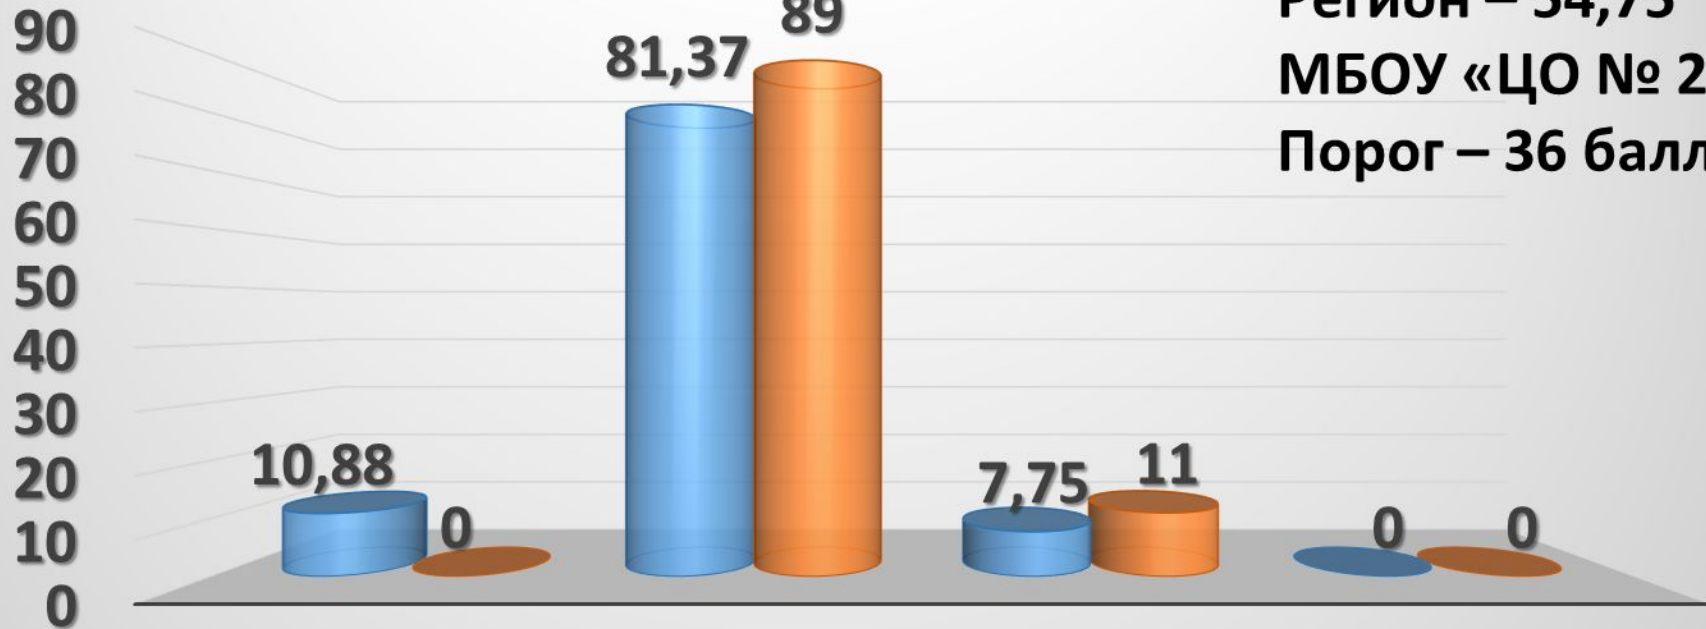

ЕГЭ по биологии

Средний балл
Регион – 54,75
МБОУ «ЦО № 23»
Порог – 36 баллов

НЕ ПРЕОДОЛЕЛИ ПОРОГ

ДО 80 БАЛЛОВ

ВЫШЕ 80 БАЛЛОВ

100 БАЛЛОВ

■ Регион

■ МБОУ "ЦО № 23"