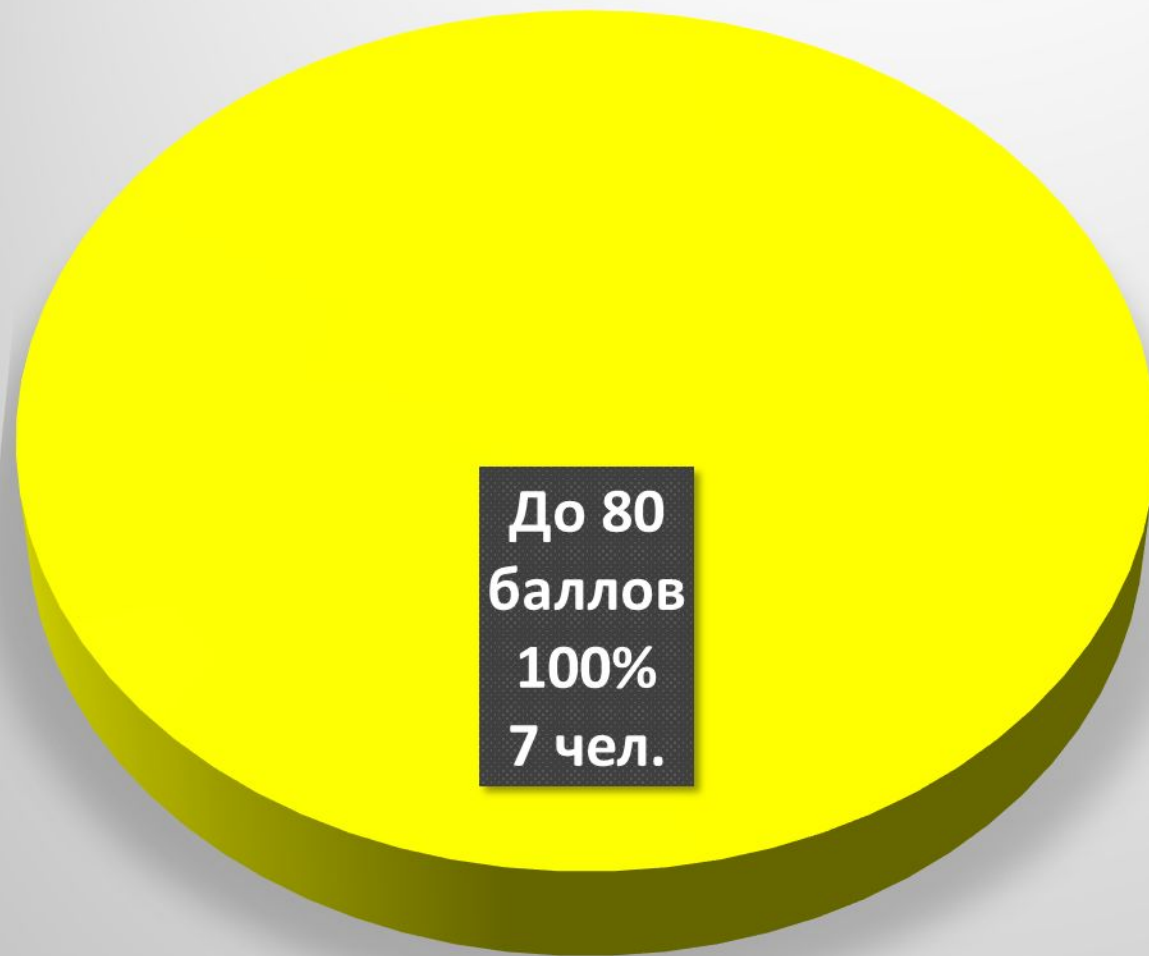

3
8%
4 чел.

5
42%
21 чел.

4
48%
24 чел.

Общее кол-во 50 чел.

ЕГЭ по математике (базовый уровень)

Наивысший балл
Атоян Георгий
Желнаков Кирилл
Пантелеев Руслан
Уруева Мария
Уруева Александра
20 баллов
Преподаватель:
Чинкова Наталия
Николаевна
Падкина Елена
Александровна

ЕГЭ по литературе

До 80
баллов
100%
7 чел.

Не
преодолели
порог
0%
Выше 80
баллов
0%

- Не преодолели порог
- До 80 баллов
- Выше 80 баллов

Общее кол-во 7 чел.

ЕГЭ по литературе

**Наивысший балл
Бахаева Александра 71
балл**