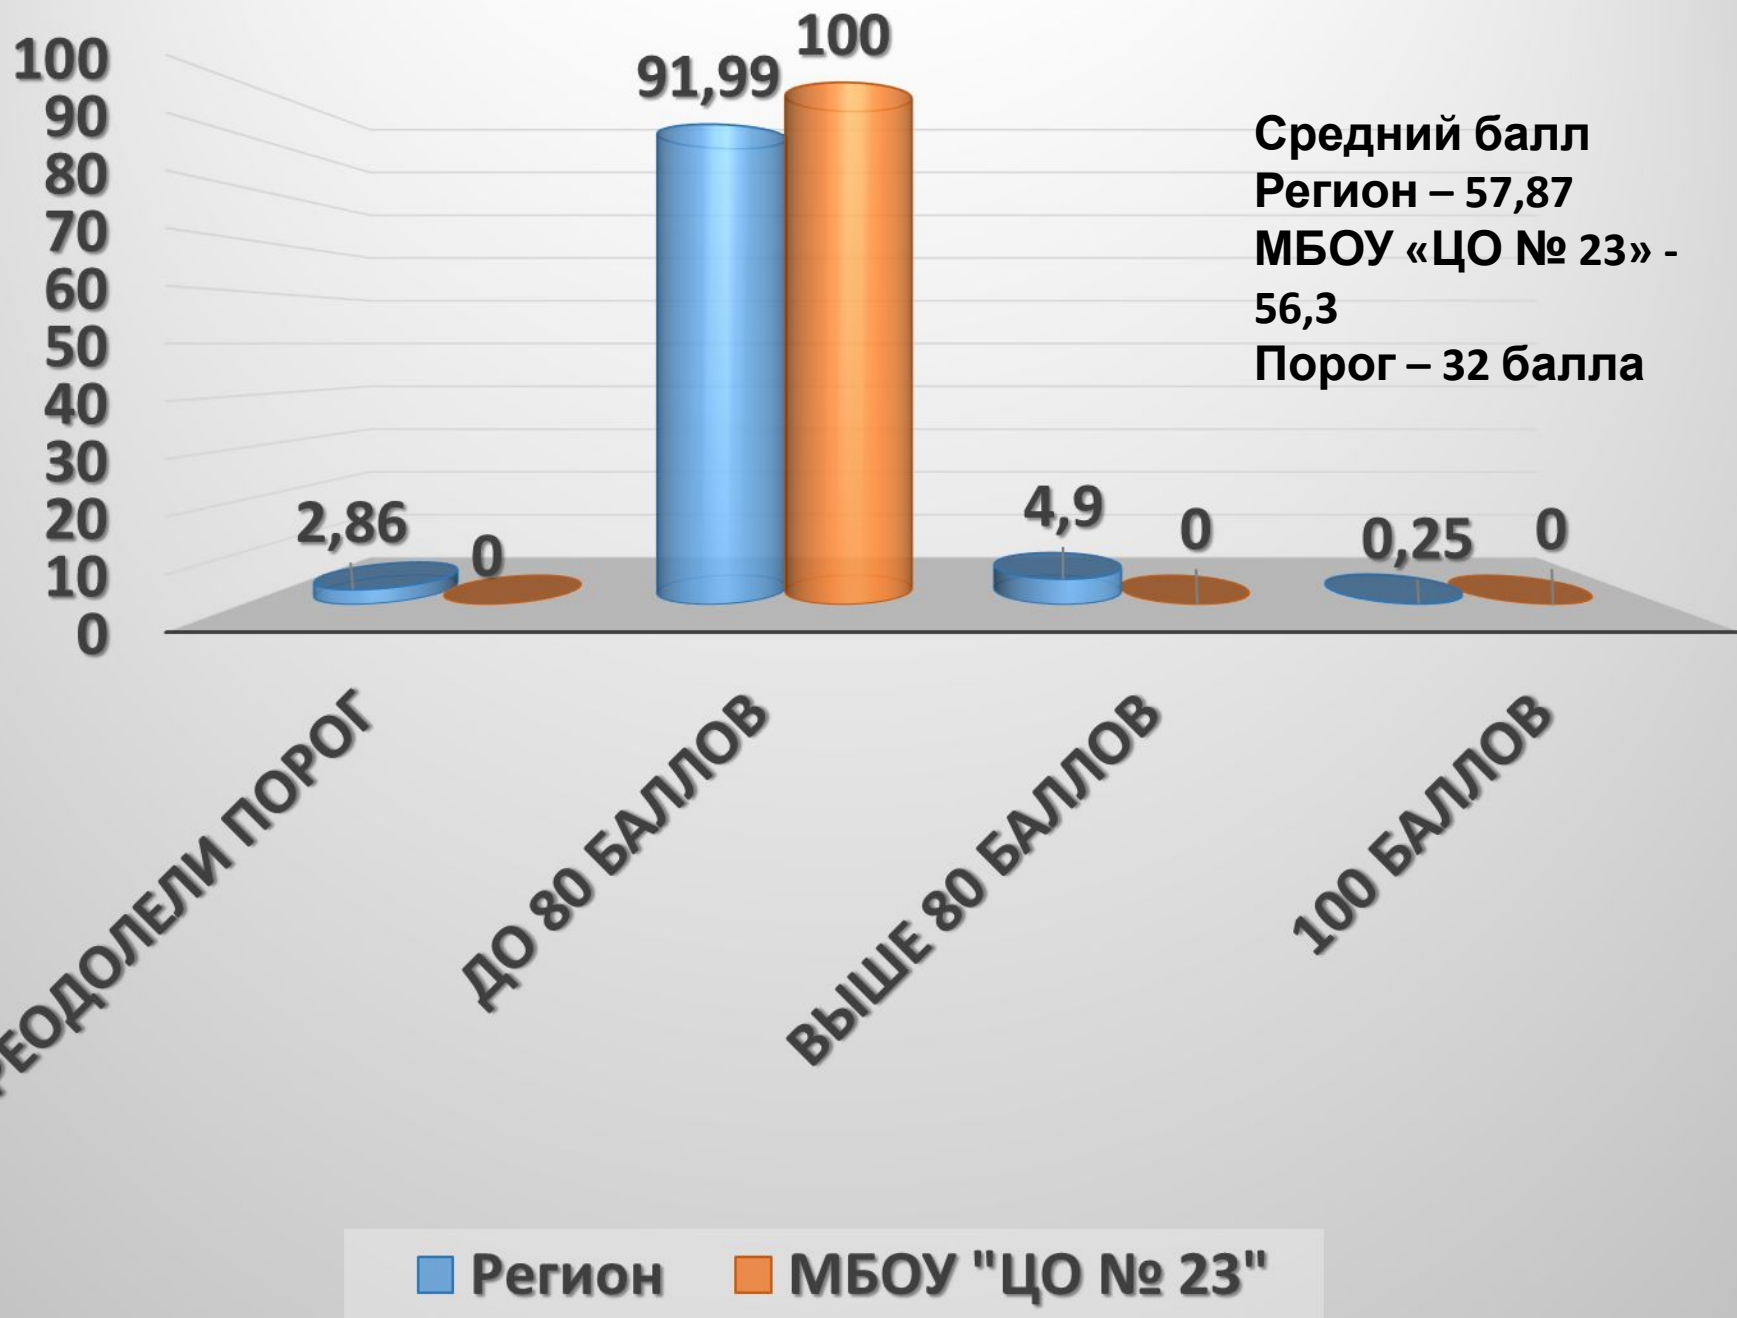

ЕГЭ по литературе

До 80
баллов
100%
7 чел.

Не
преодолели
порог
0%
Выше 80
баллов
0%

- Не преодолели порог
- До 80 баллов
- Выше 80 баллов

Общее кол-во 7 чел.

ЕГЭ по литературе

**Наивысший балл
Бахаева Александра 71
балл**

**Преподаватель:
Шишкина Елена
Анатольевна**

ЕГЭ по русскому языку

Не
преодолели
порог
0%

- Не прошли порог
- До 80 баллов
- Выше 80 баллов

Общее кол-во 71 чел.

ЕГЭ по русскому языку

Средний балл
Регион – 72,12
МБОУ «ЦО № 23» -
77,19
Порог – 36 баллов