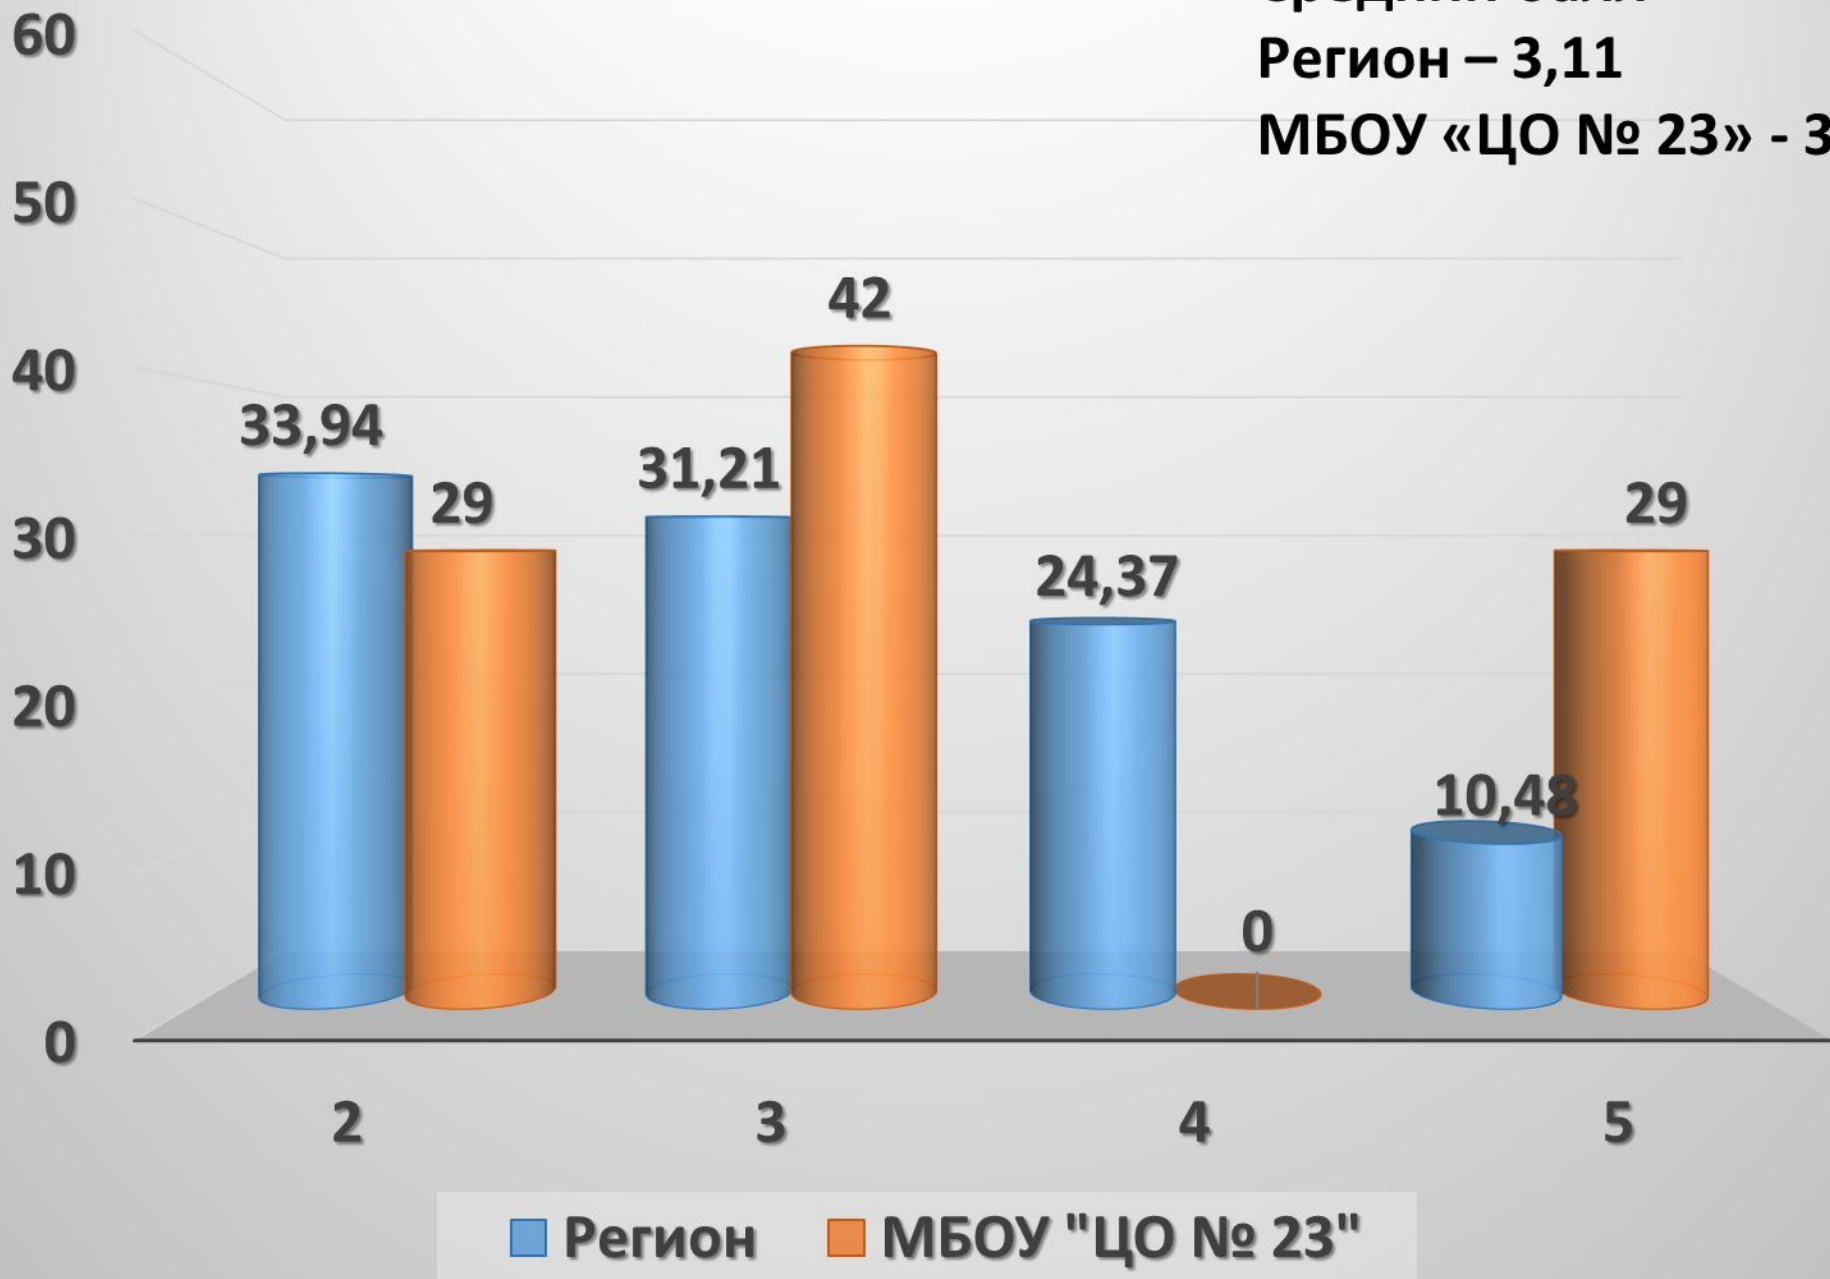

Регион – 3,29

МБОУ «ЦО № 23» - 4

ОГЭ по географии

ОГЭ по географии

Средний балл

Регион – 3,11

МБОУ «ЦО № 23» - 3

ОГЭ по физике