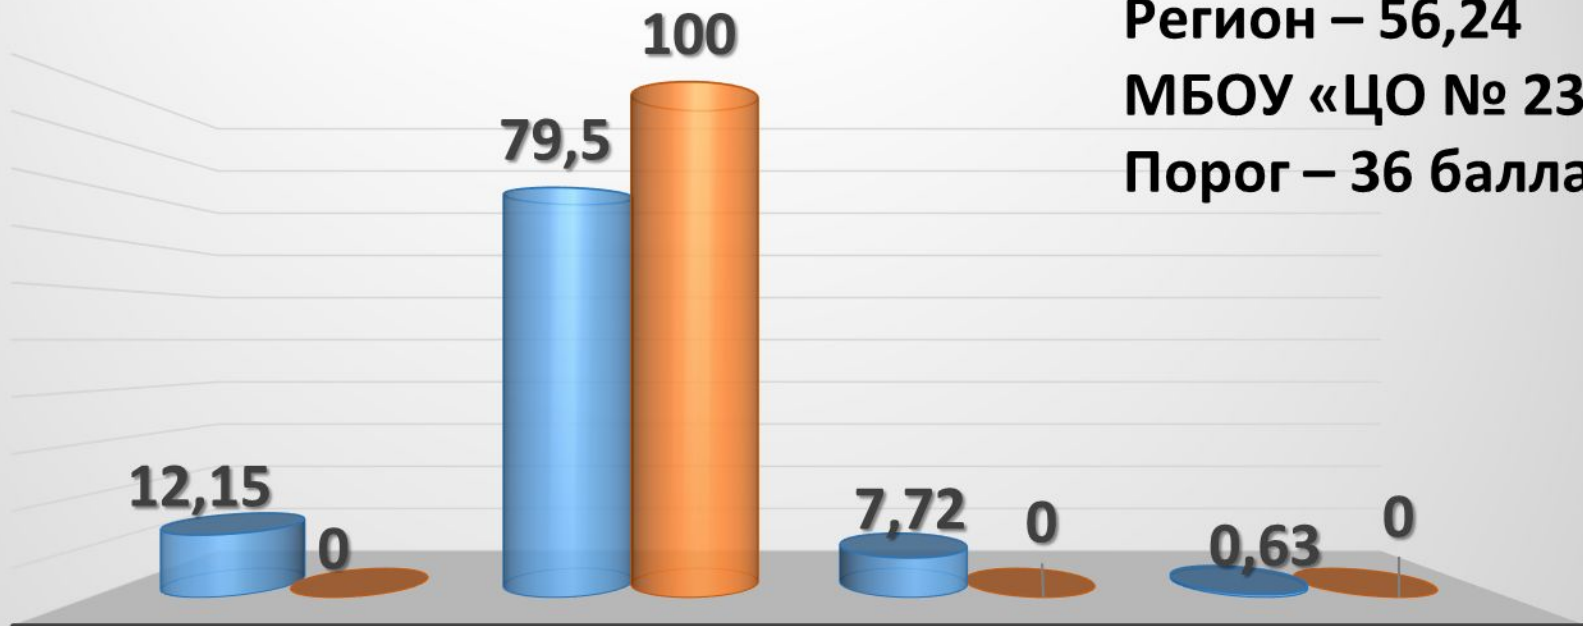

Общее кол-во 7 чел.

ЕГЭ по химии

Средний балл

Регион – 56,24

МБОУ «ЦО № 23»

Порог – 36 балла

100
90
80
70
60
50
40
30
20
10
0

НЕ ПРЕОДОЛЕЛИ ПОРОГ

ДО 80 БАЛЛОВ

ВЫШЕ 80 БАЛЛОВ

100 БАЛЛОВ

■ Регион

■ МБОУ "ЦО № 23"

**Наивысший балл
Жлудко Анна 77 баллов
Преподаватель:
Маштакова Елена
Владимировна**