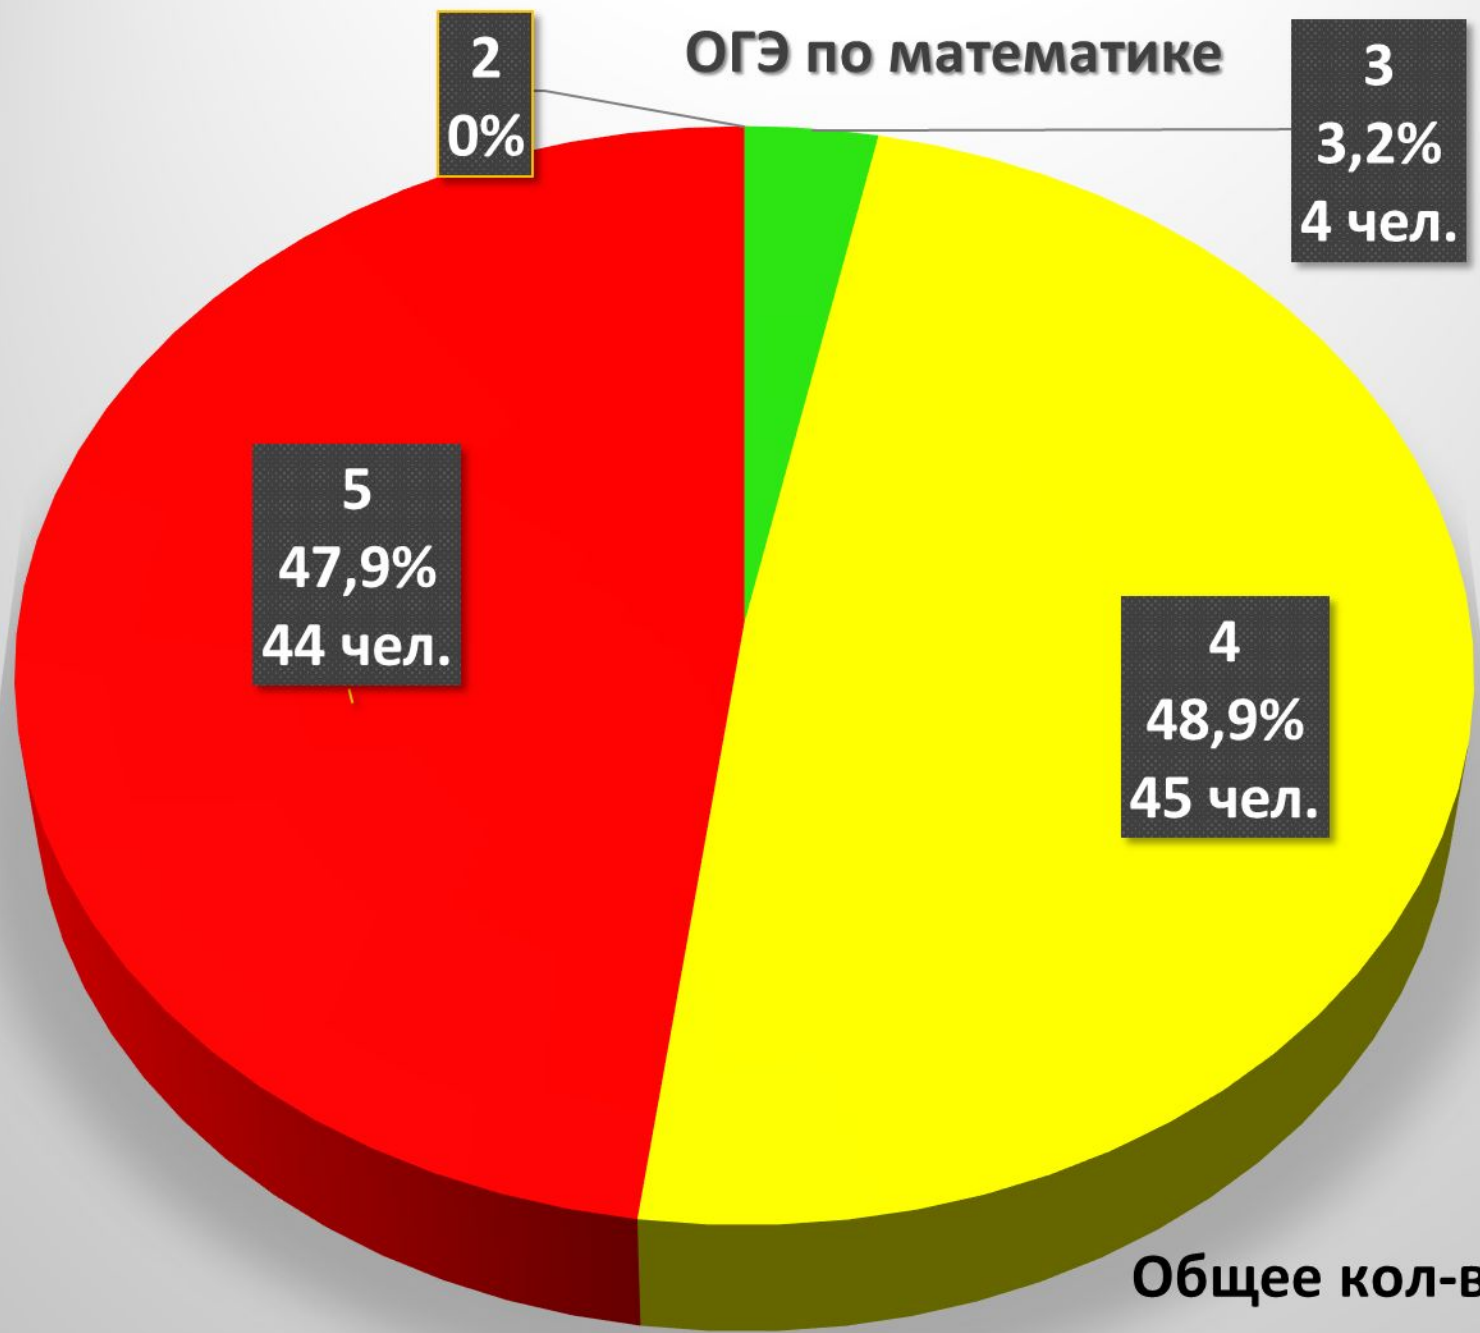

Регион – 4,1

МБОУ «ЦО № 23» - 4,1

ОГЭ по русскому языку

ОГЭ по русскому языку

Средний балл

Регион – 4,09

МБОУ «ЦО № 23» - 4,48

ОГЭ по математике