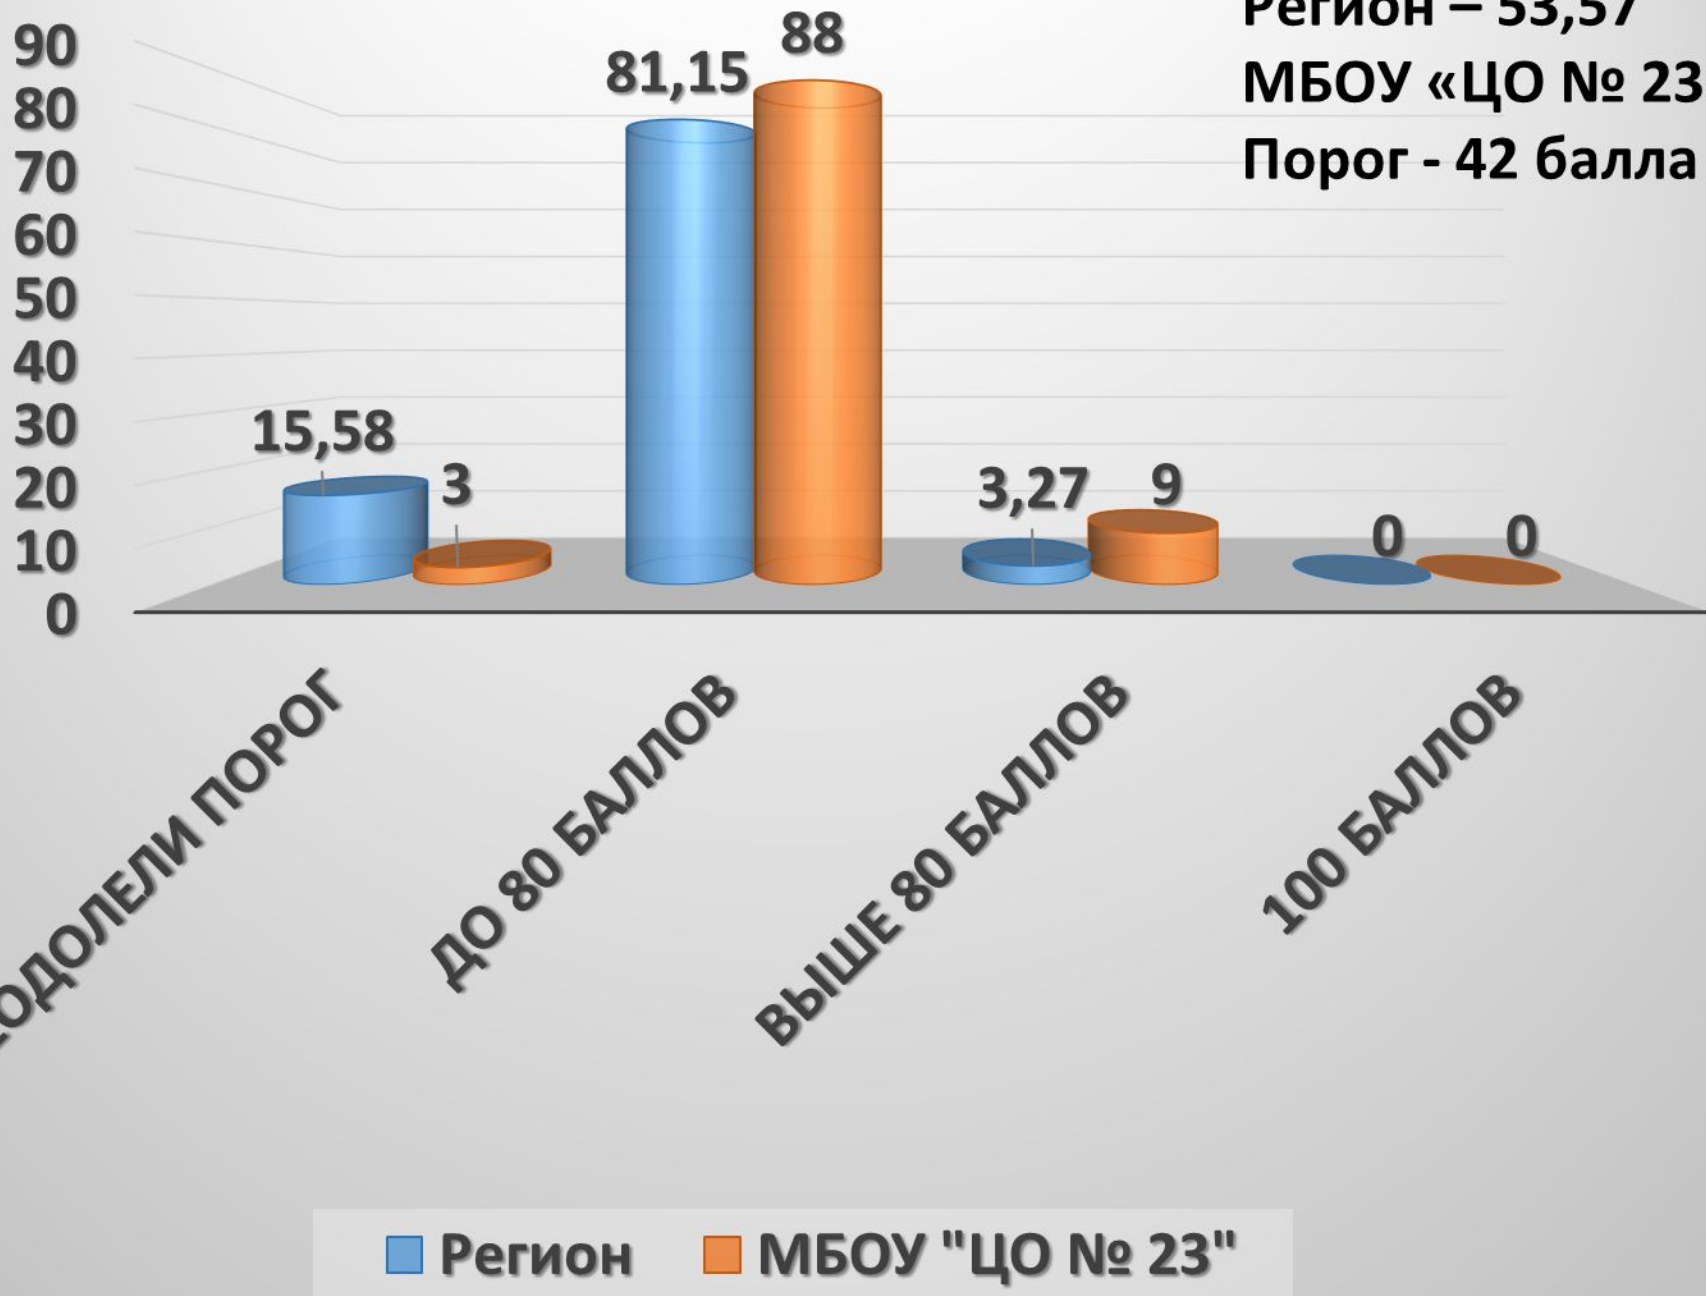

## ЕГЭ по обществознанию

Выше 80  
баллов  
9%  
3 чел.

Не  
преодолели  
порог  
3%  
1 чел.

- Не преодолели порог
- До 80 баллов
- Выше 80 баллов

Общее кол-во 32 чел.

# ЕГЭ по обществознанию

Средний балл

Регион – 53,57

МБОУ «ЦО № 23»

Порог - 42 балла

**Наивысший балл  
Коликов Егор 88  
баллов**

**Преподаватель:  
Юдина Оксана  
Фёдоровна**