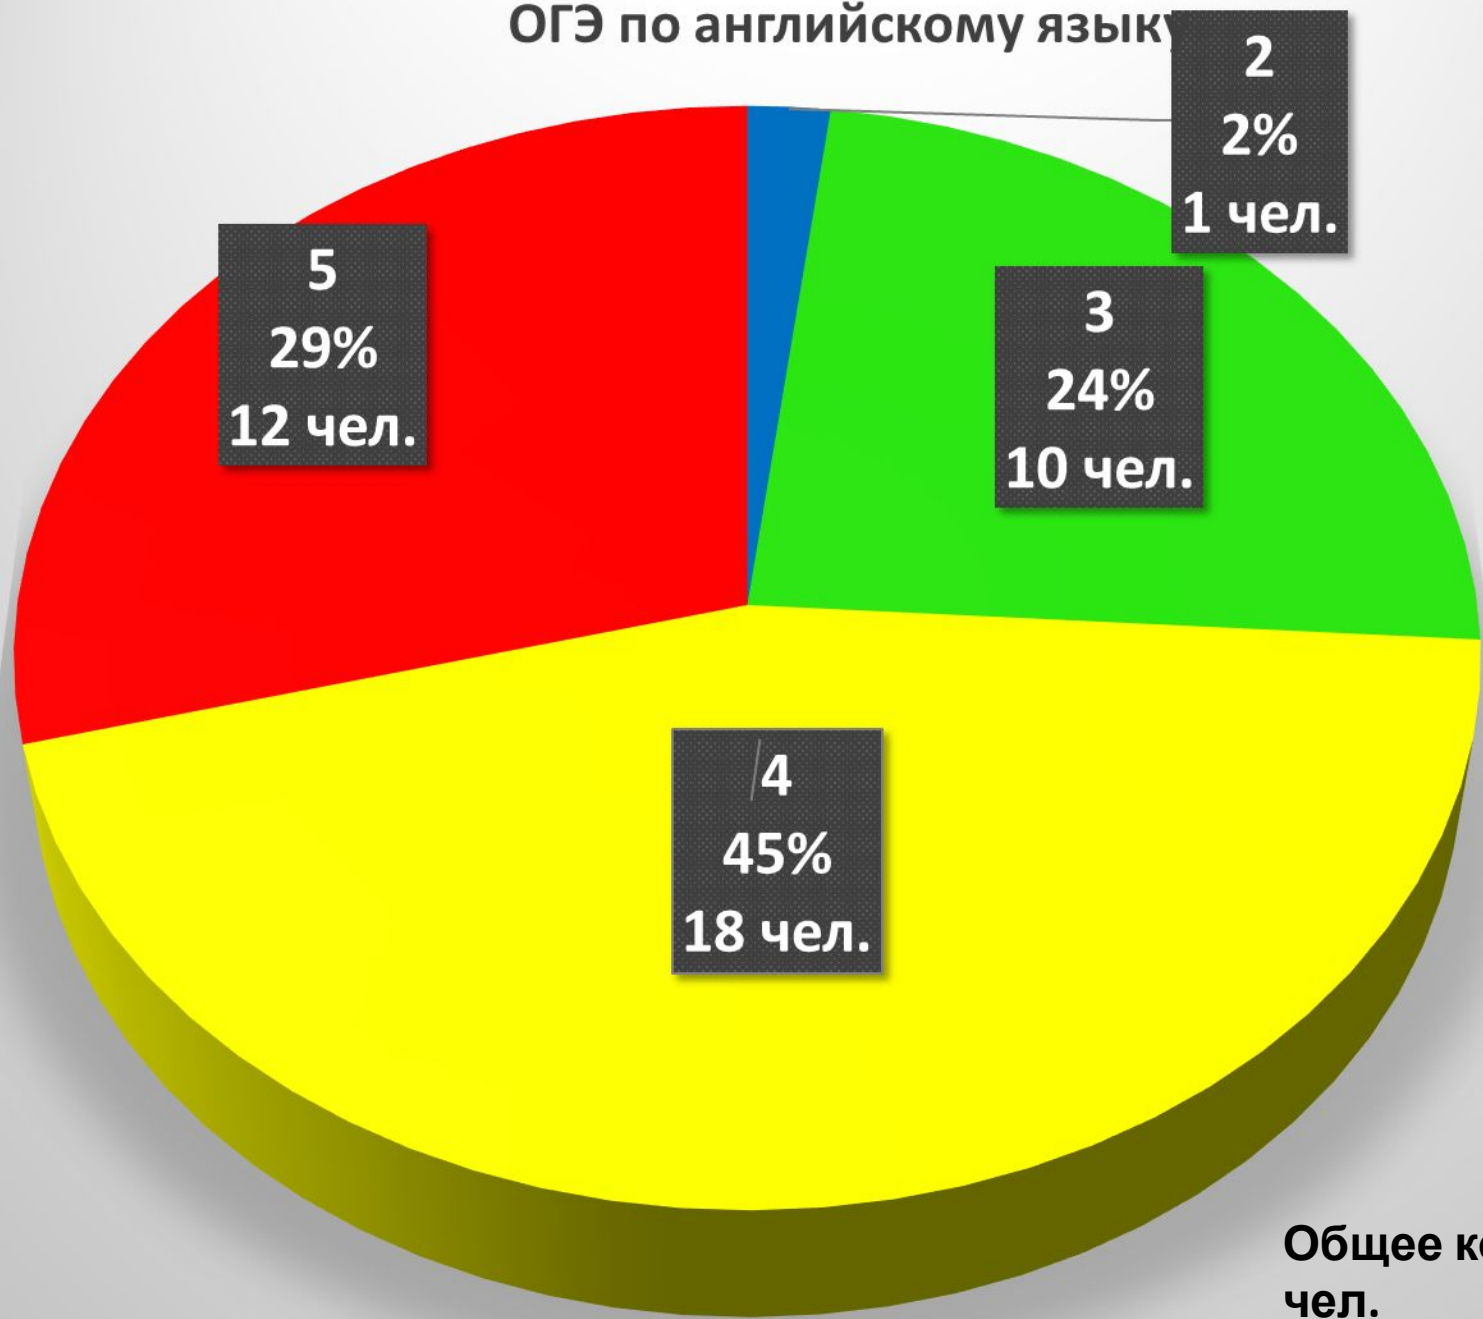

ОГЭ по английскому языку

Общее кол-во 41 чел.