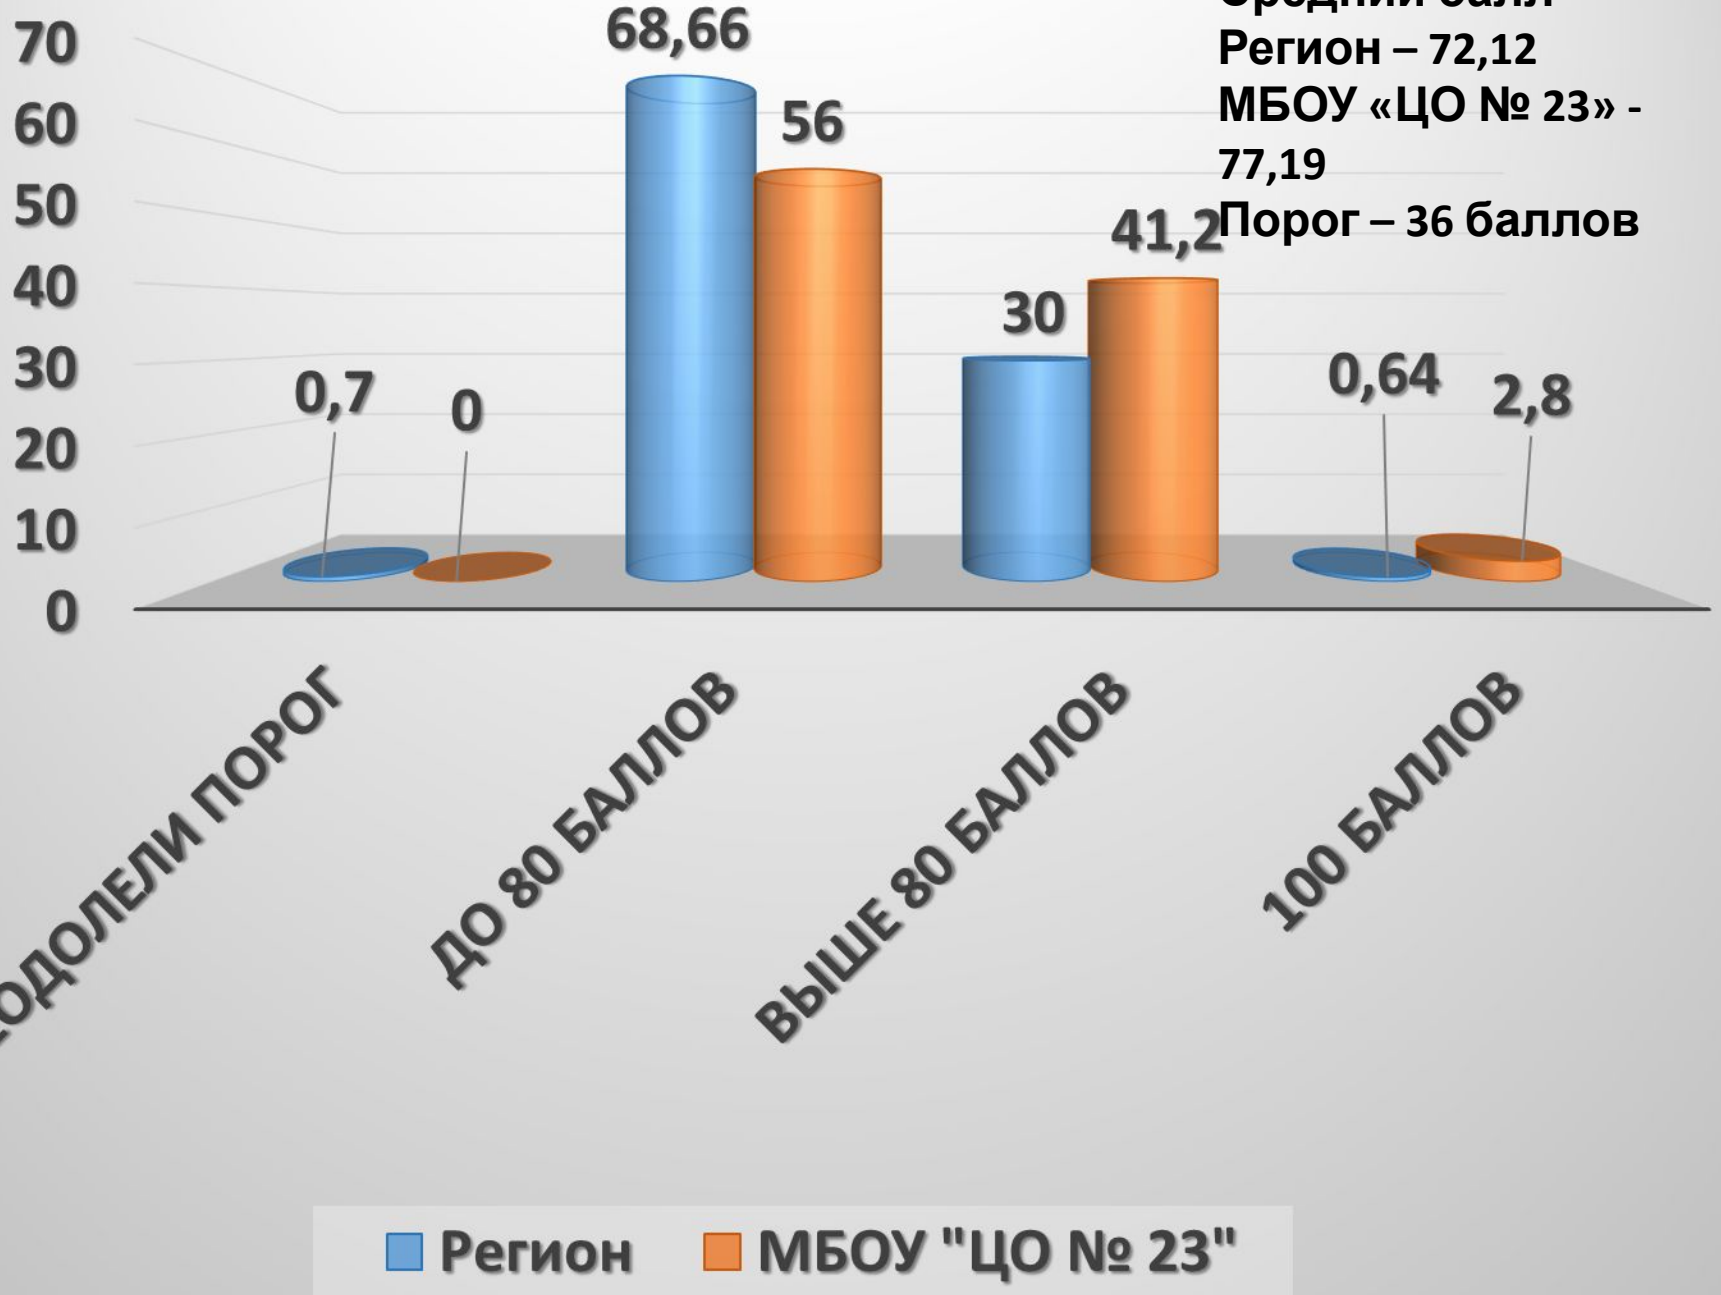

# ЕГЭ по русскому языку

Не  
преодолели  
порог  
0%

- Не прошли порог
- До 80 баллов
- Выше 80 баллов

Общее кол-во 71 чел.

# ЕГЭ по русскому языку

Средний балл  
Регион – 72,12  
МБОУ «ЦО № 23» -  
77,19  
Порог – 36 баллов

**Наивысший балл**

**Уруева Мария**

**Жариков Александр**

**100 баллов**

**Преподаватели:**

**Мозжечкова Ирина**