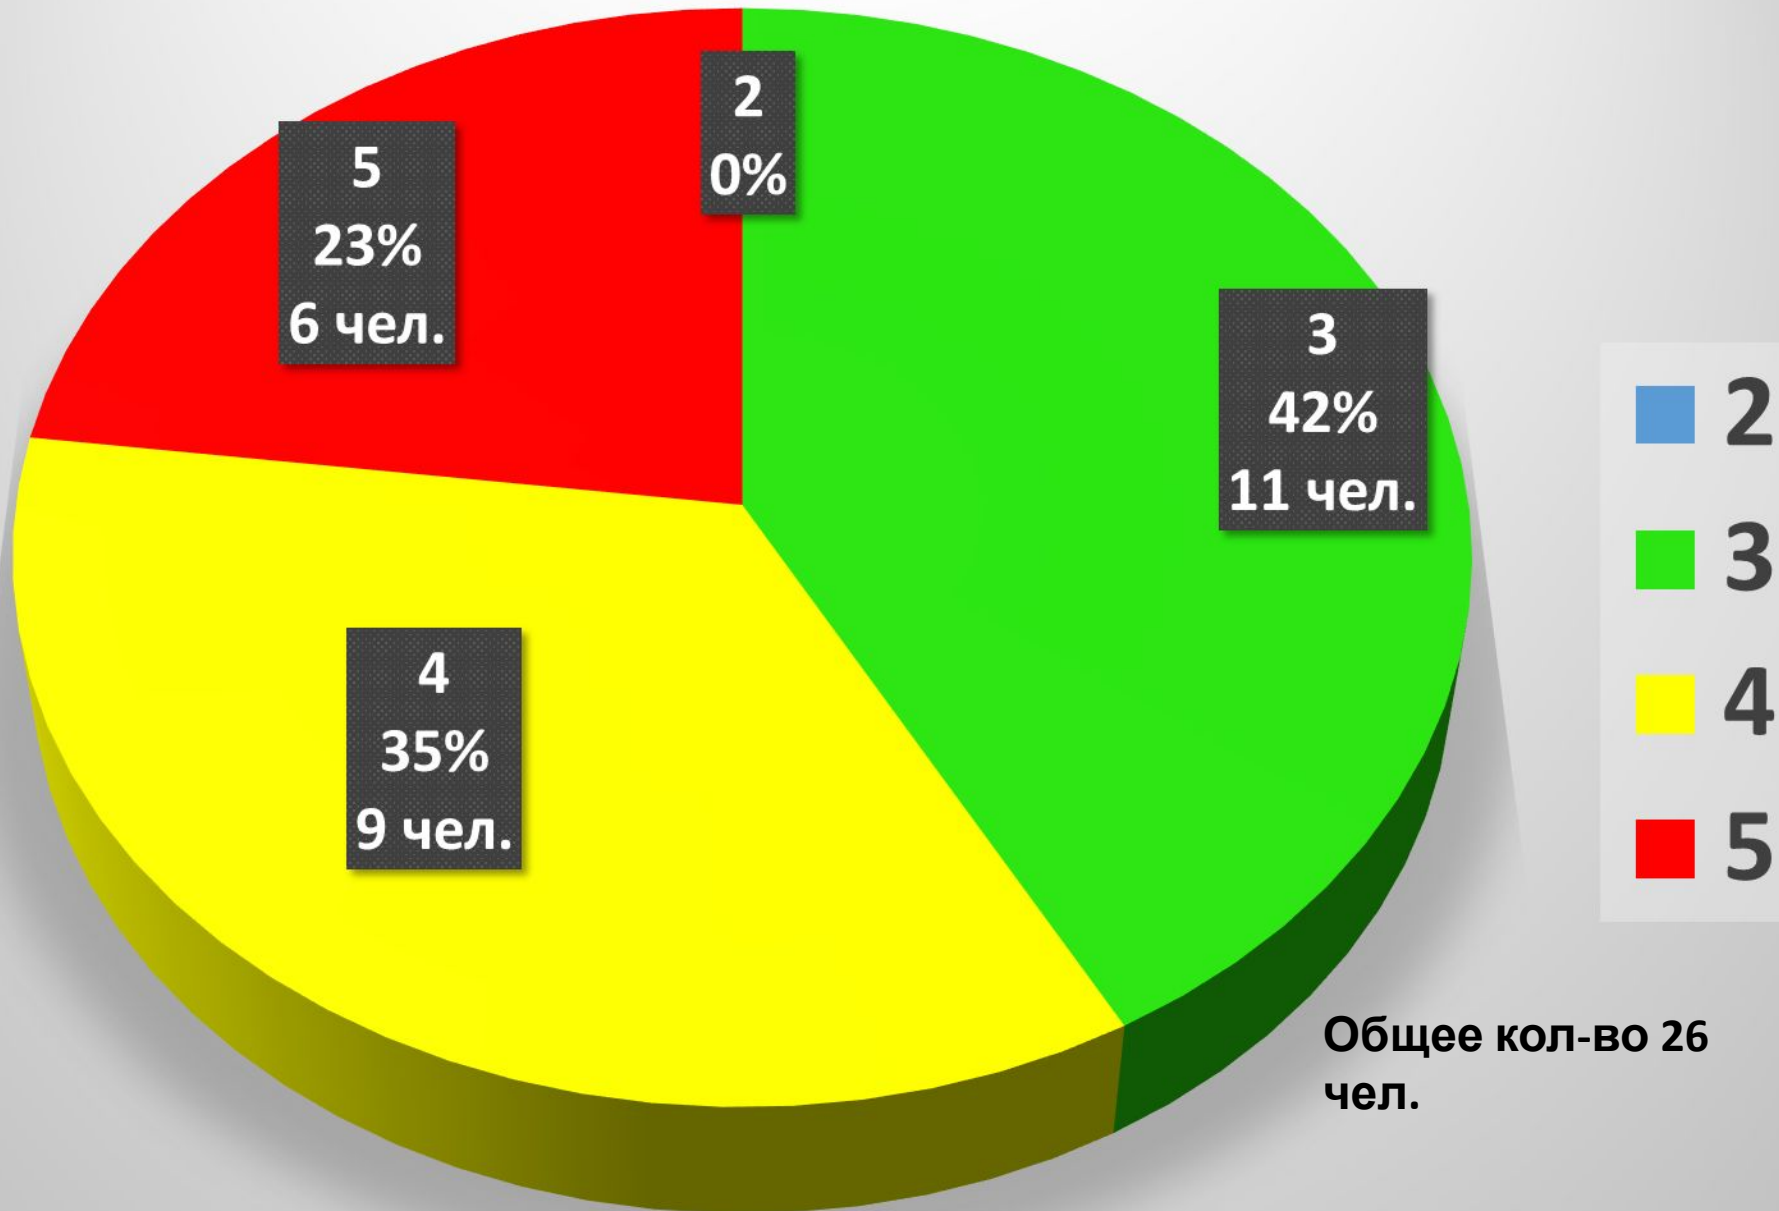

3
8%
1 чел.

2
0%

5
46%
5 чел.

4
46%
5 чел.

Общее кол-во 11 чел.

ОГЭ по химии

Средний балл
Регион – 3,86
МБОУ «ЦО № 23»

ОГЭ по информатике