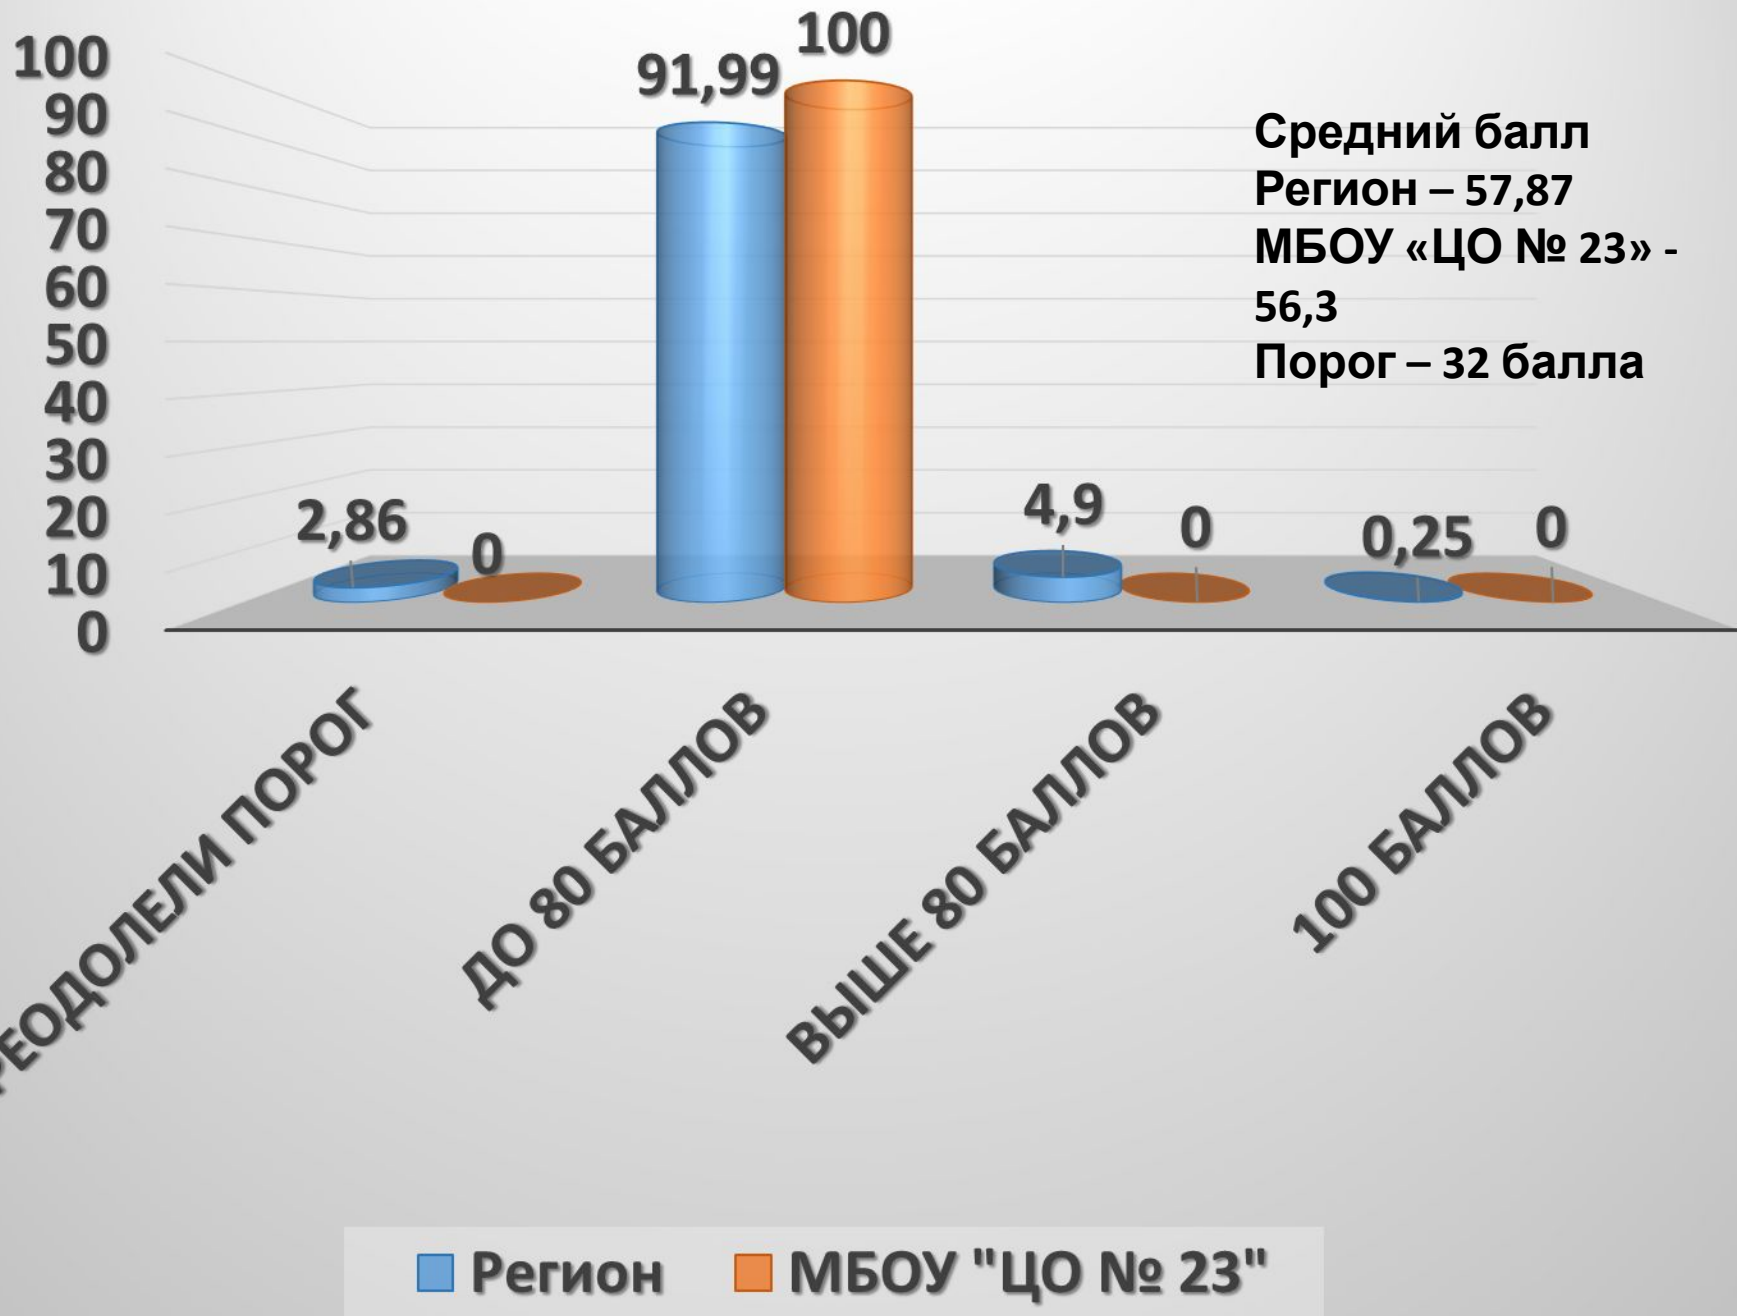

ЕГЭ по литературе