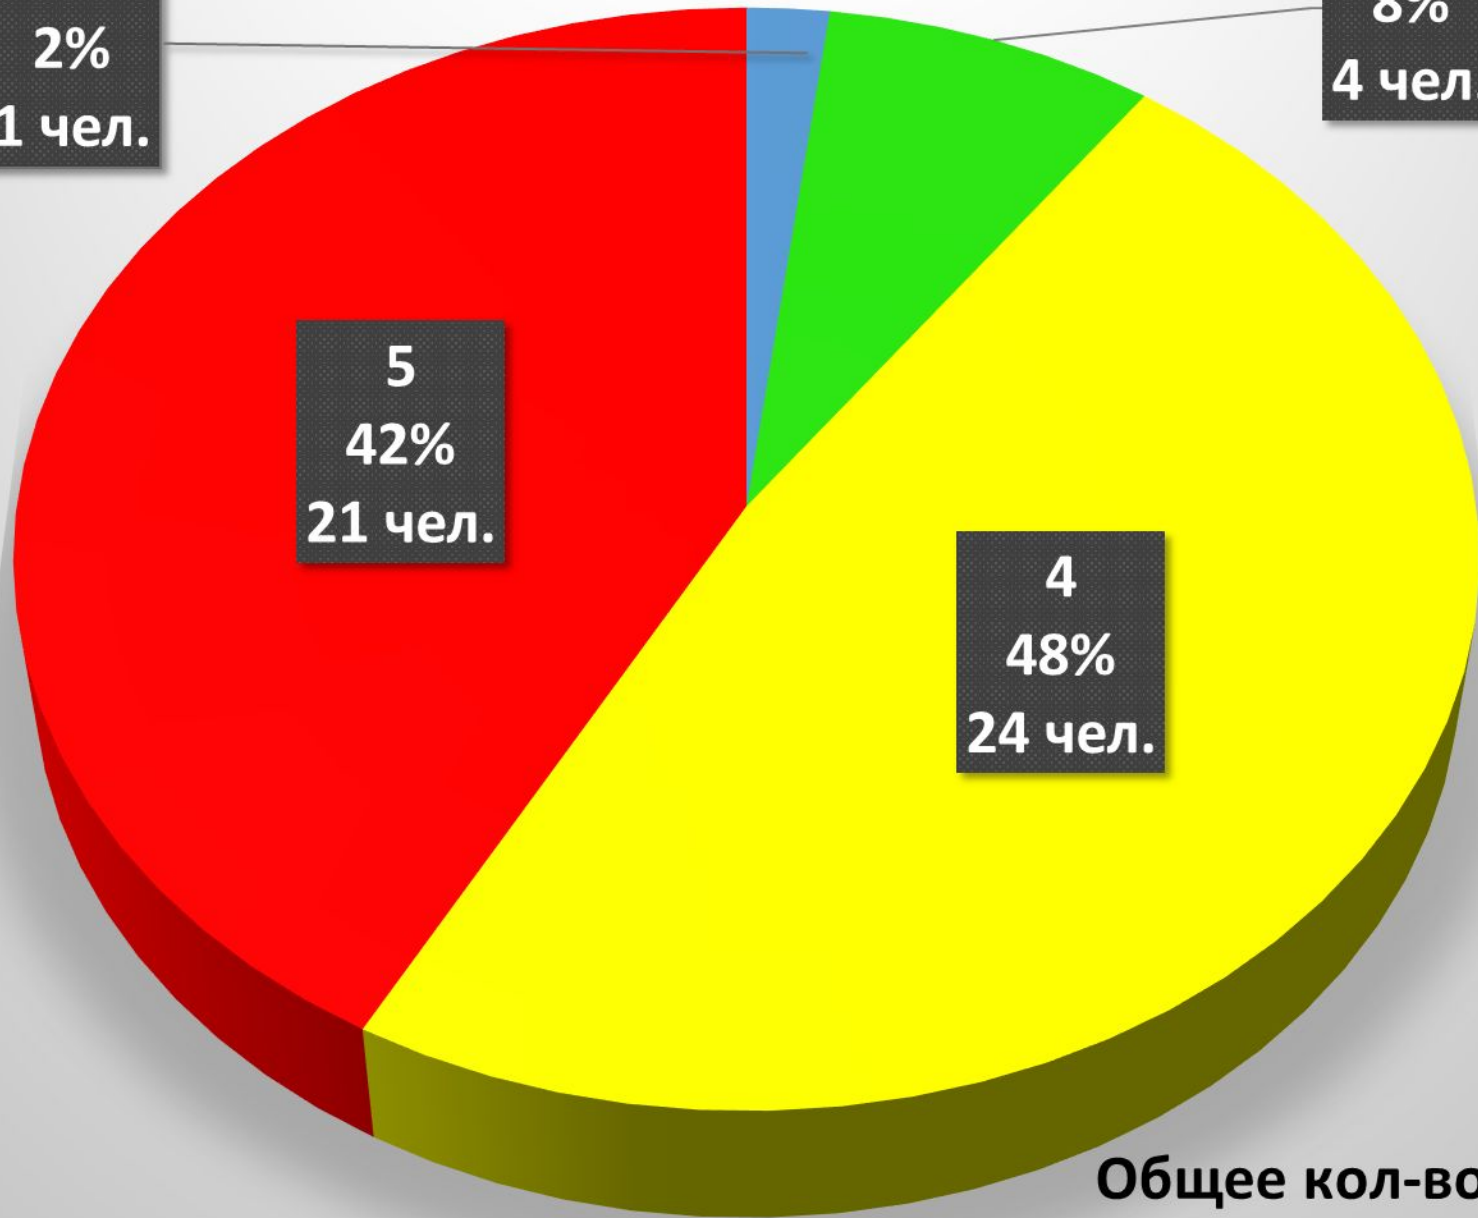

Общее кол-во 50 чел.