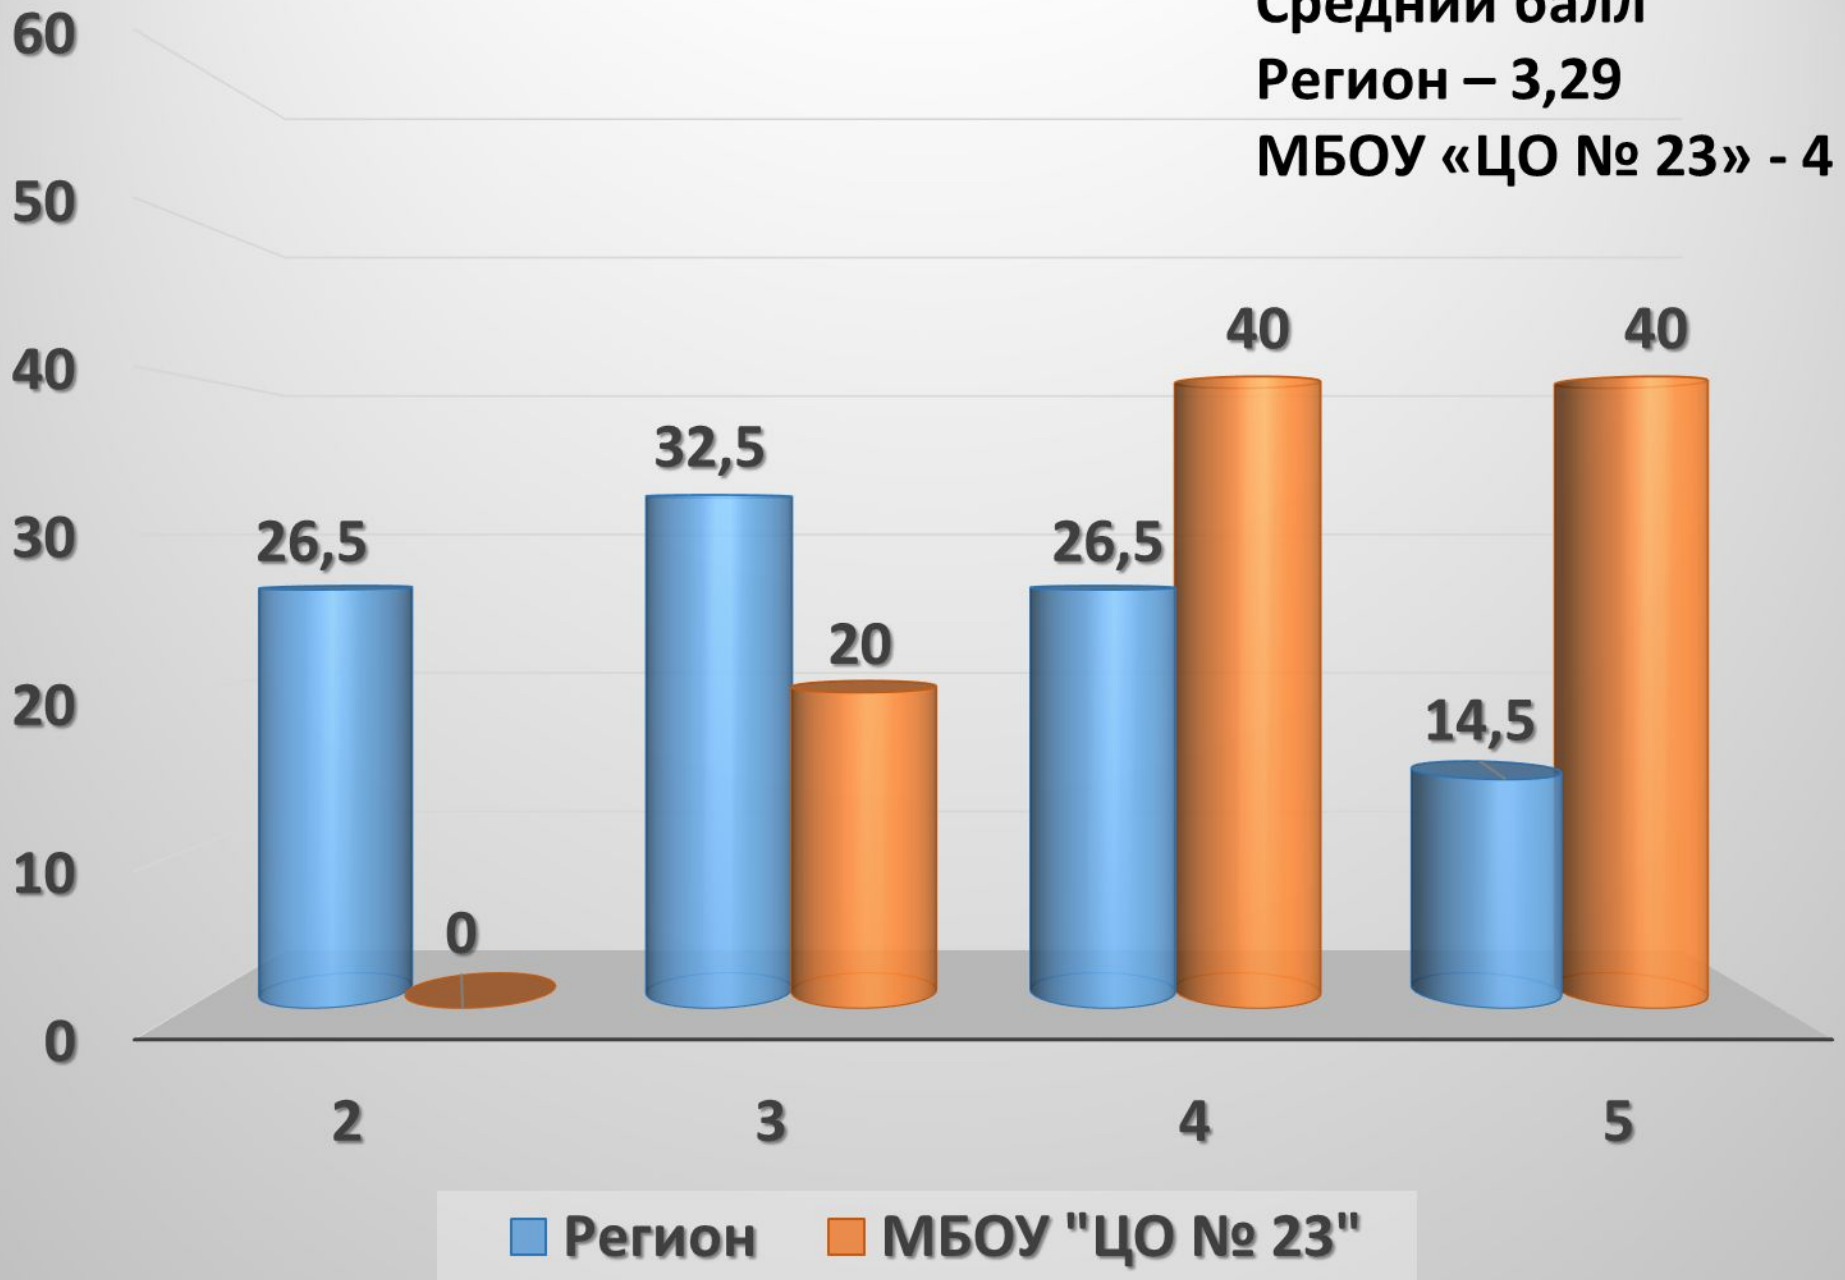

ОГЭ по литературе

Средний балл

Регион – 3,29

МБОУ «ЦО № 23» - 4