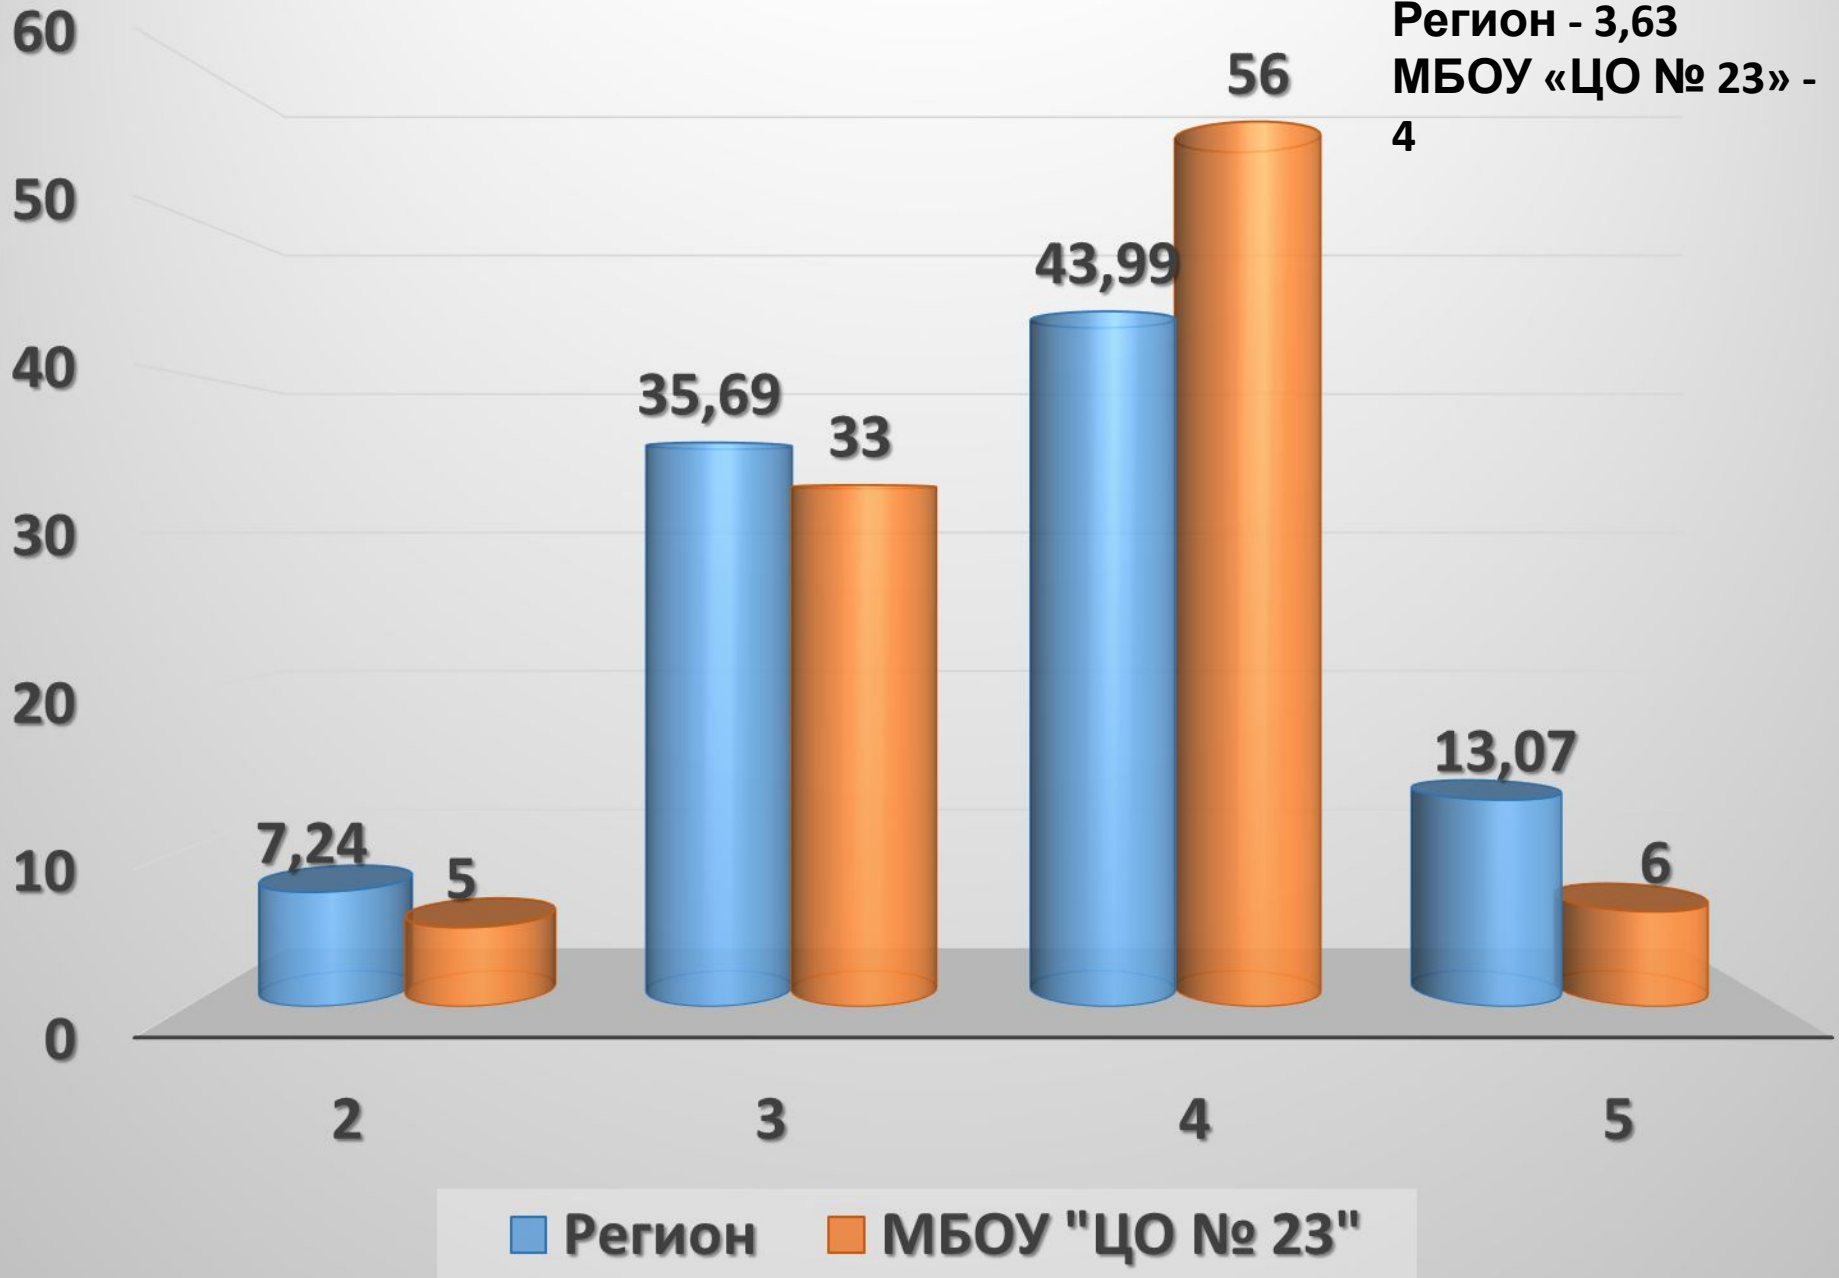

ОГЭ по физике

Средний балл
Регион - 3,63
МБОУ «ЦО № 23» -
4