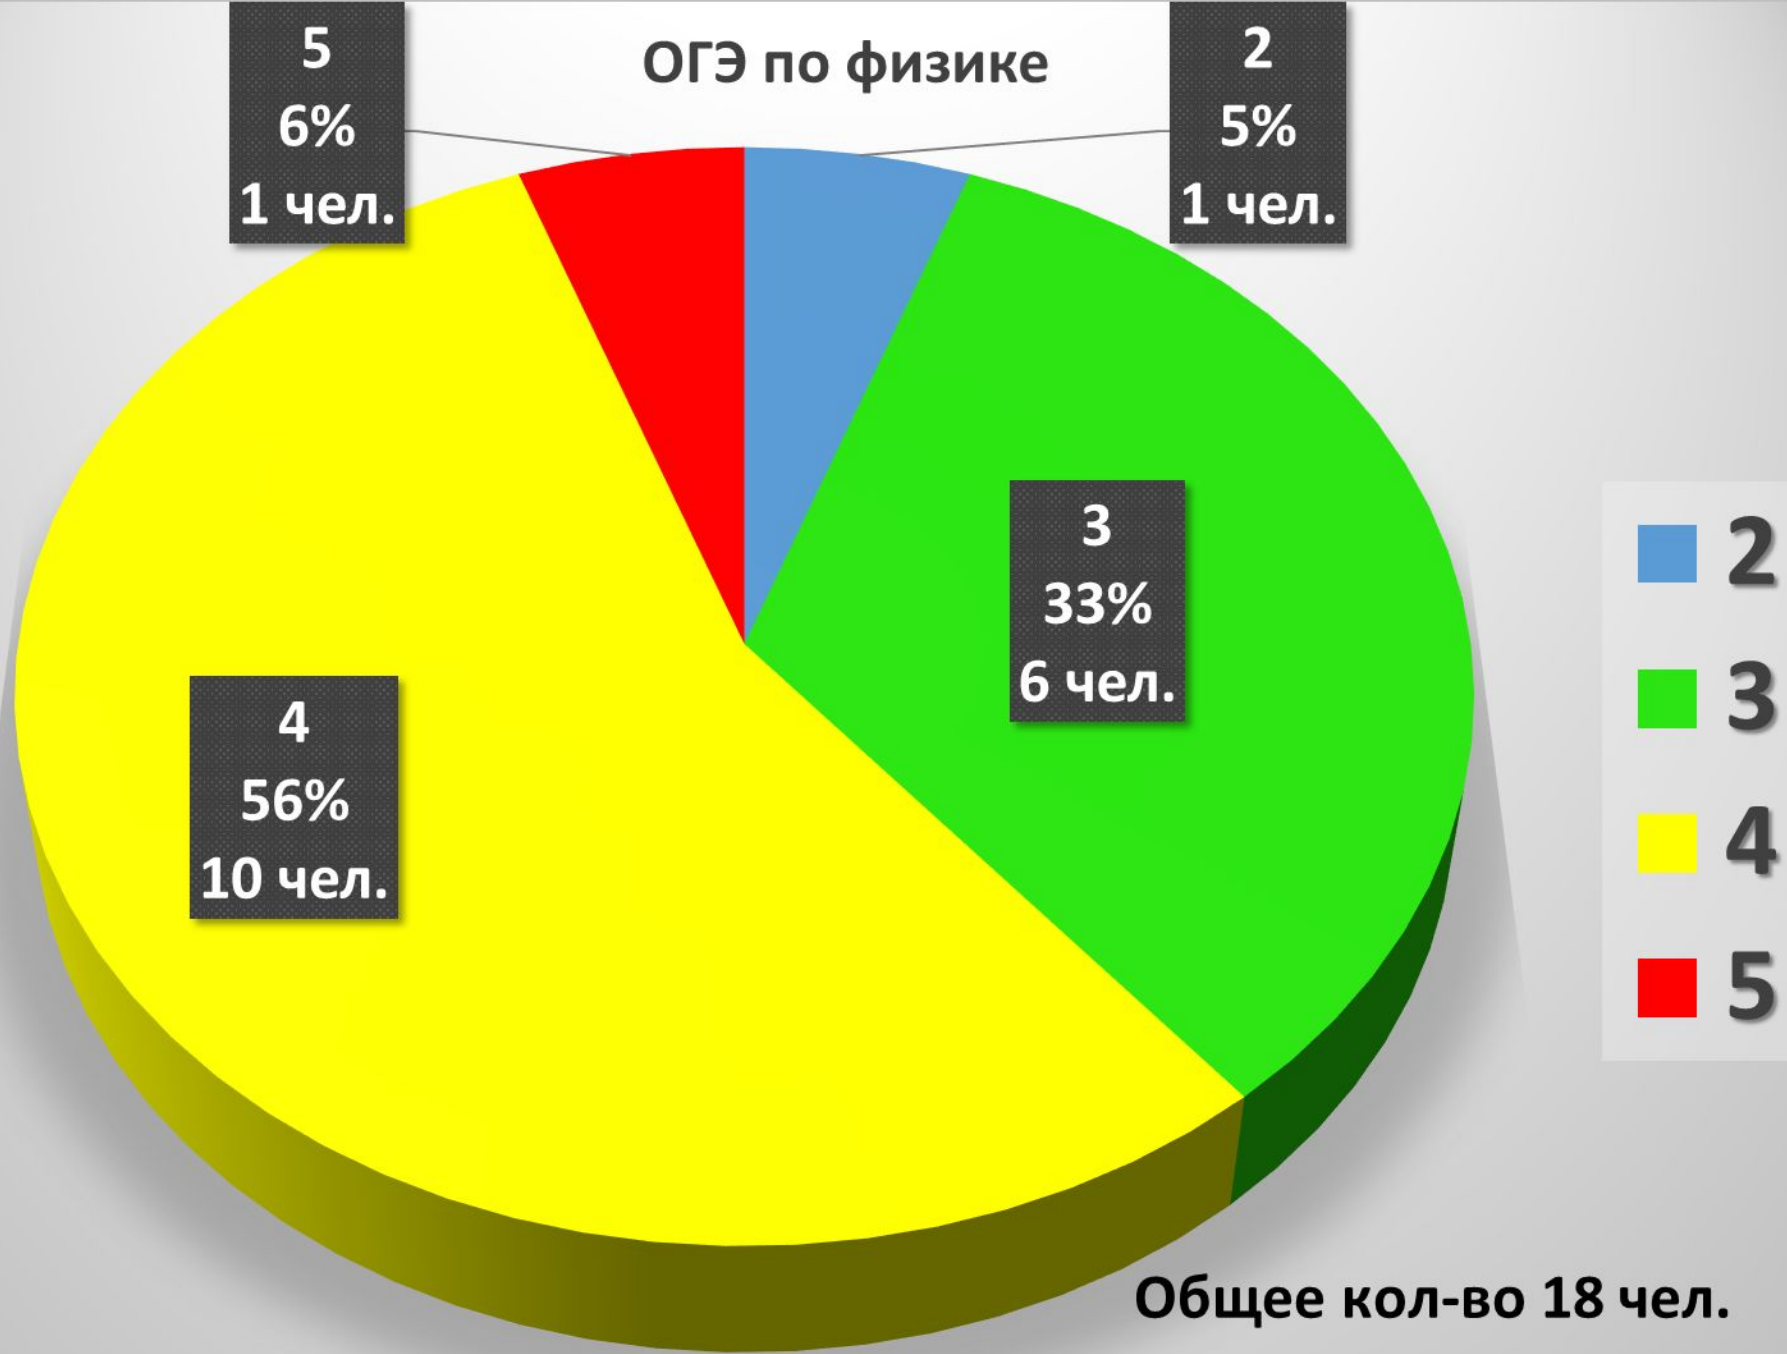

Регион – 3,29

МБОУ «ЦО № 23» - 4

ОГЭ по географии

ОГЭ по географии

Средний балл

Регион – 3,11

МБОУ «ЦО № 23» - 3

ОГЭ по физике