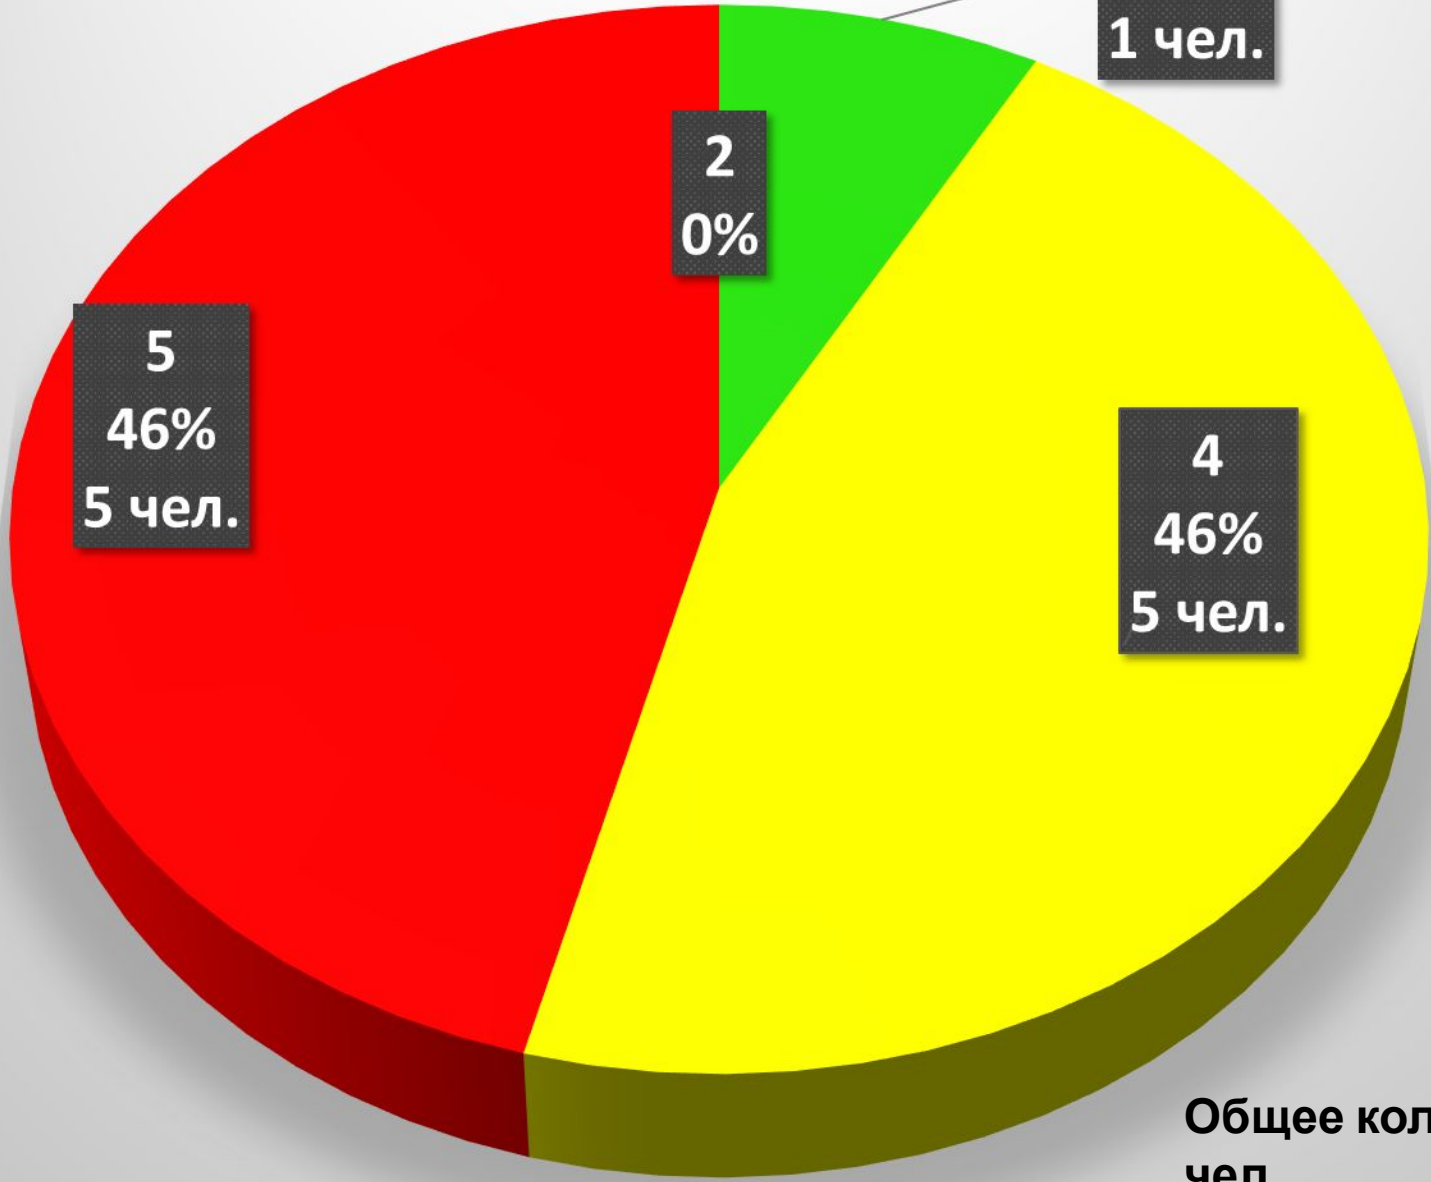

Общее кол-во 11 чел.