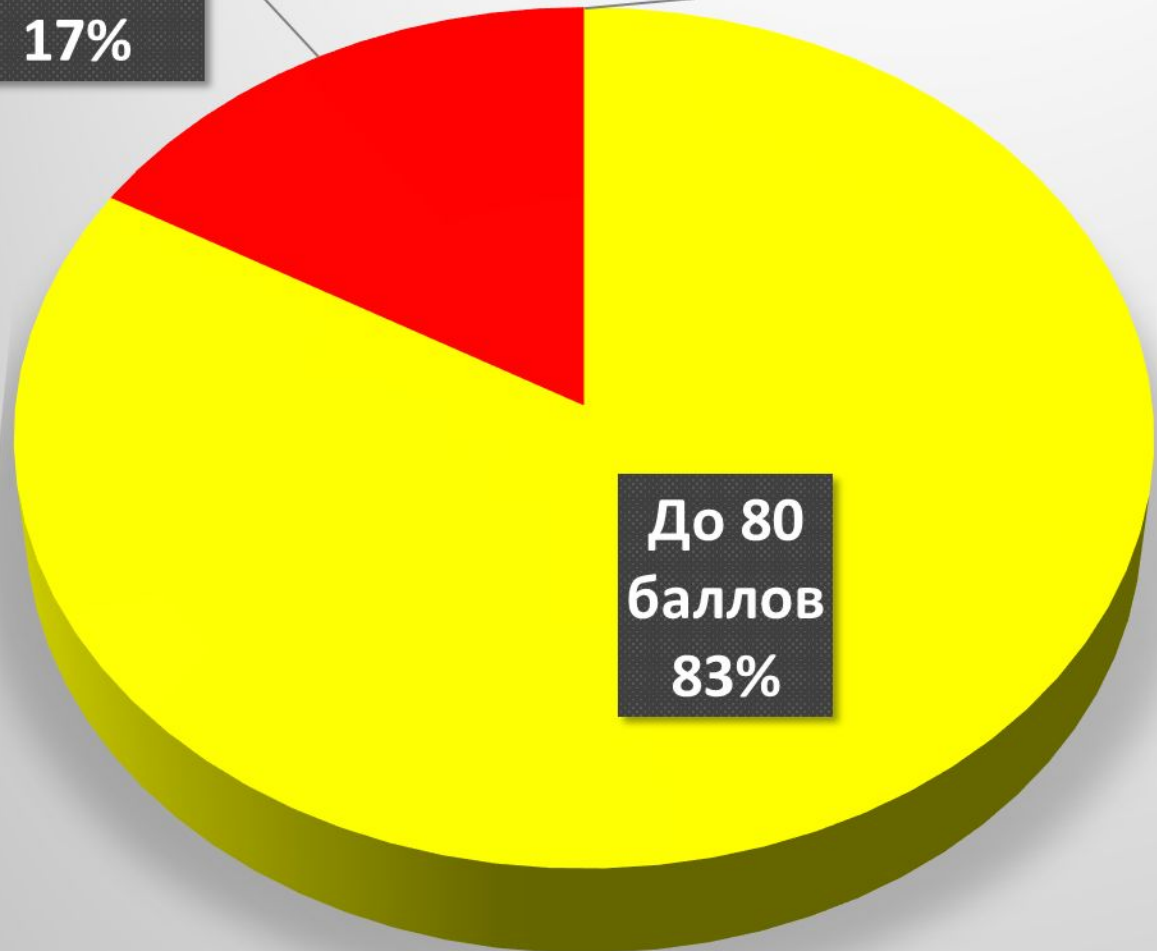

■ МБОУ "ЦО № 23"

Наивысший балл
Жлудко Анна 54 балла
Преподаватель:
Маштакова Елена
Владимировна

ЕГЭ по английскому языку

Общее кол-во 25 чел.

ЕГЭ по английскому языку

Средний балл

Регион – 70,68

МБОУ «ЦО № 23» -

Порог – 22 балла

НЕ ПРЕОДОЛЕЛИ ПОРОГ

ДО 80 БАЛЛОВ

ВЫШЕ 80 БАЛЛОВ

100 БАЛЛОВ

■ Регион

■ МБОУ "ЦО № 23"

**Наивысший балл
Уруева Александра
Уруева Мария
95 баллов**

**Преподаватель:
Данилина Татьяна
Николаевна**

ЕГЭ по информатике

Выше 80
баллов
17%

Не
преодолели
порог
0%

До 80
баллов
83%

- Не преодолели порог
- До 80 баллов
- Выше 80 баллов

Общее кол-во 6 чел.

ЕГЭ по информатике