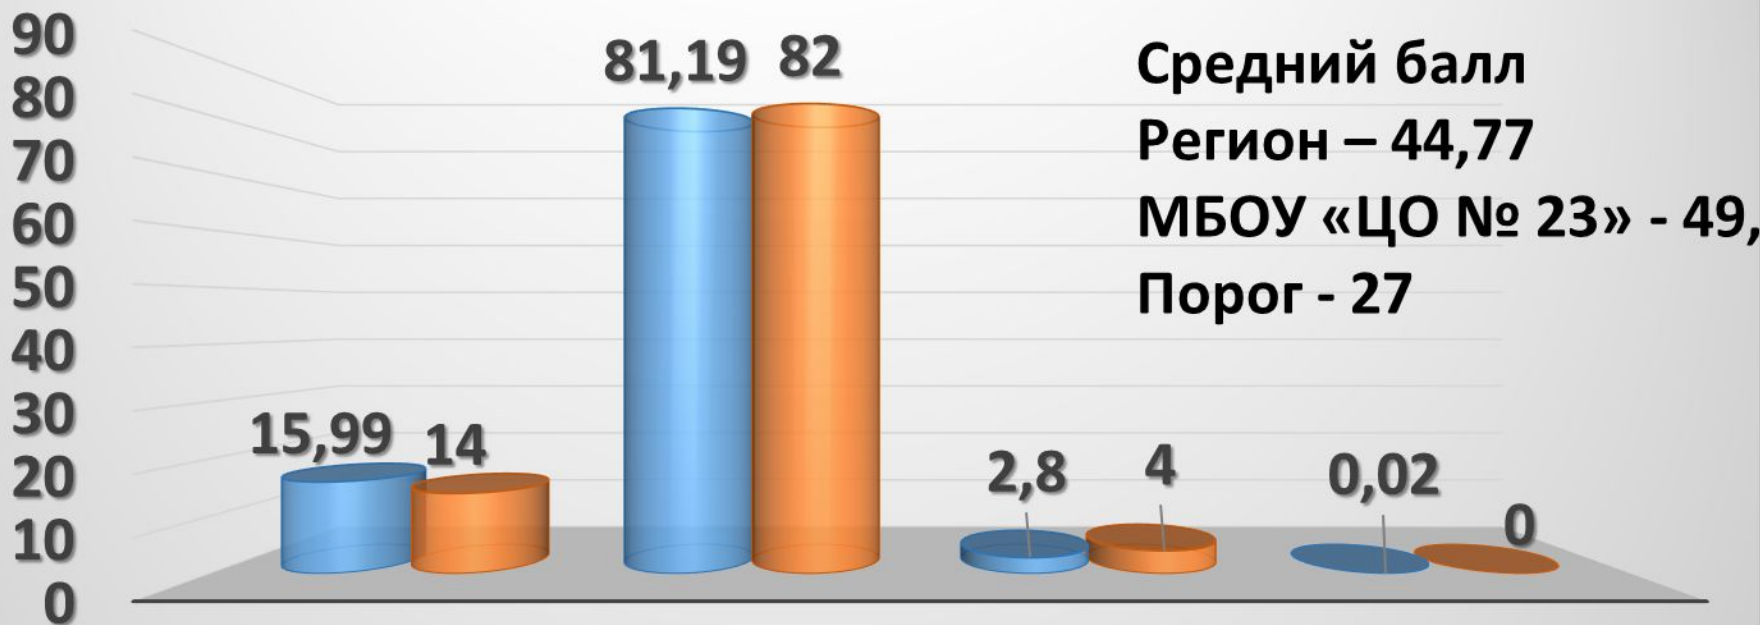

ЕГЭ по математике (профильный уровень)

НЕ ПРЕОДОЛЕЛИ ПОРОГ

ДО 80 БАЛЛОВ

ВЫШЕ 80 БАЛЛОВ

100 БАЛЛОВ

■ Регион

■ МБОУ "ЦО № 23"