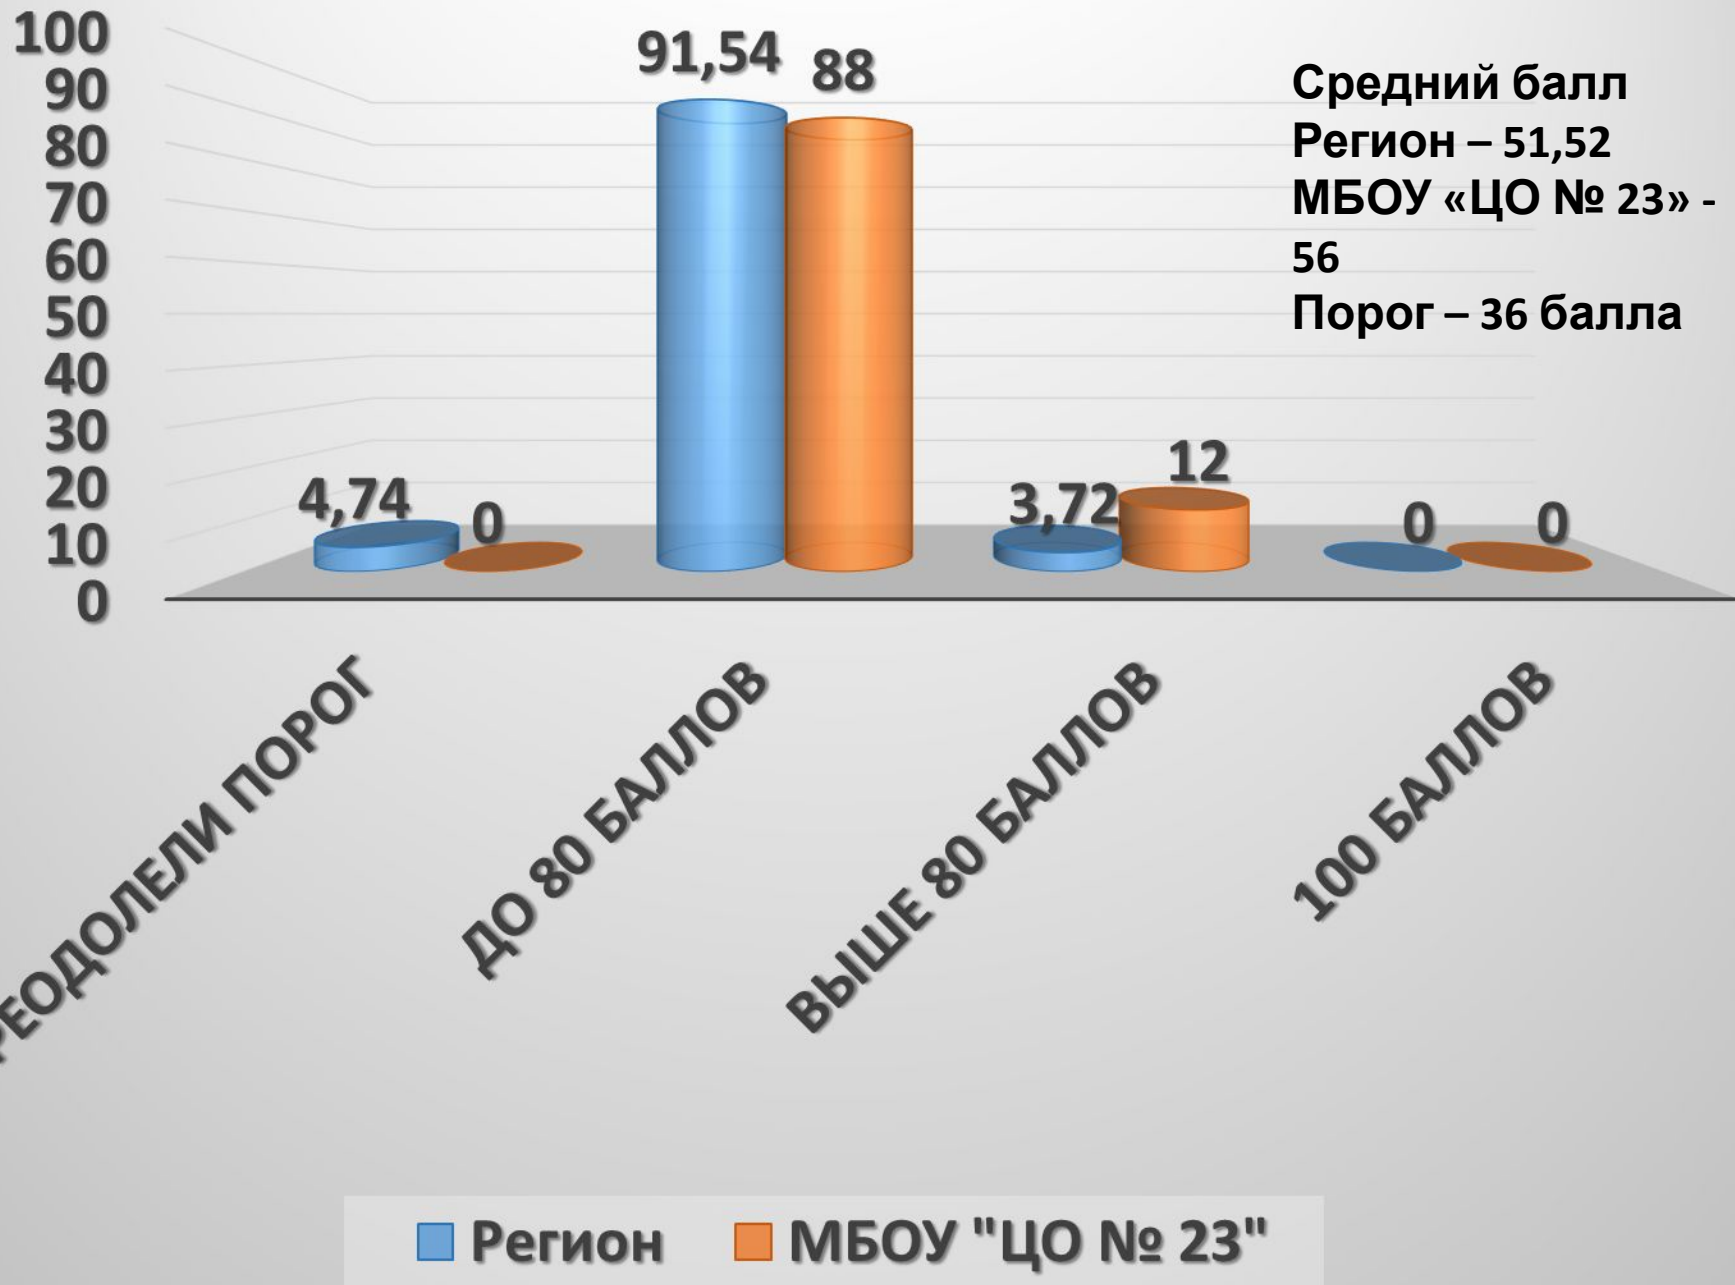

■ Регион ■ МБОУ "ЦО № 23"

**Наивысший балл
Уруева Александра
Уруева Мария
95 баллов**

**Преподаватель:
Коваленко Наталия
Валентиновна**

ЕГЭ по физике

Выше 80
баллов
12%
2 чел.

Не
преодолели
порог
0%

- Не преодолели порог
- До 80 баллов
- Выше 80 баллов

Общее кол-во 17 чел.

ЕГЭ по физике

Наивысший балл

Жариков Александр 92

балла

Преподаватель:

Бычкин Валерий

Николаевич