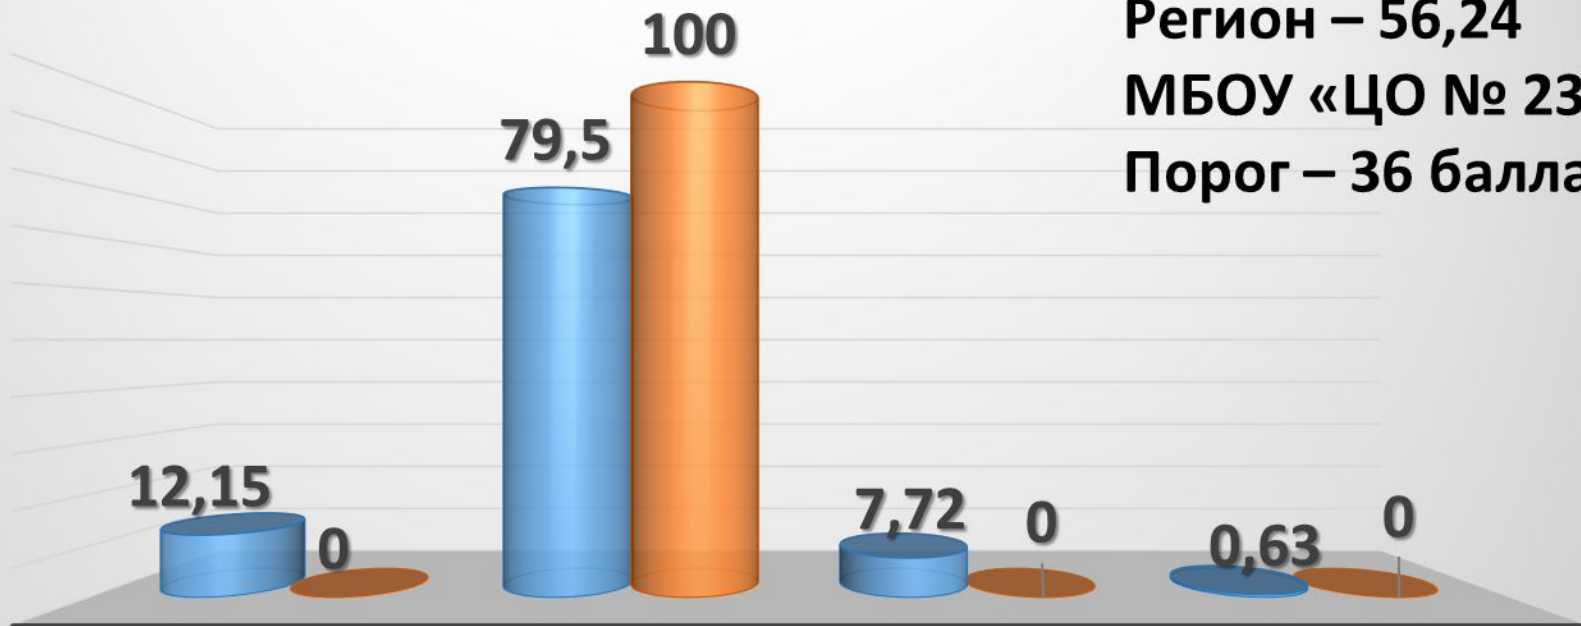

# ЕГЭ по химии

Средний балл

Регион – 56,24

МБОУ «ЦО № 23»

Порог – 36 балла

100  
90  
80  
70  
60  
50  
40  
30  
20  
10  
0

НЕ ПРЕОДОЛЕЛИ ПОРОГ

ДО 80 БАЛЛОВ