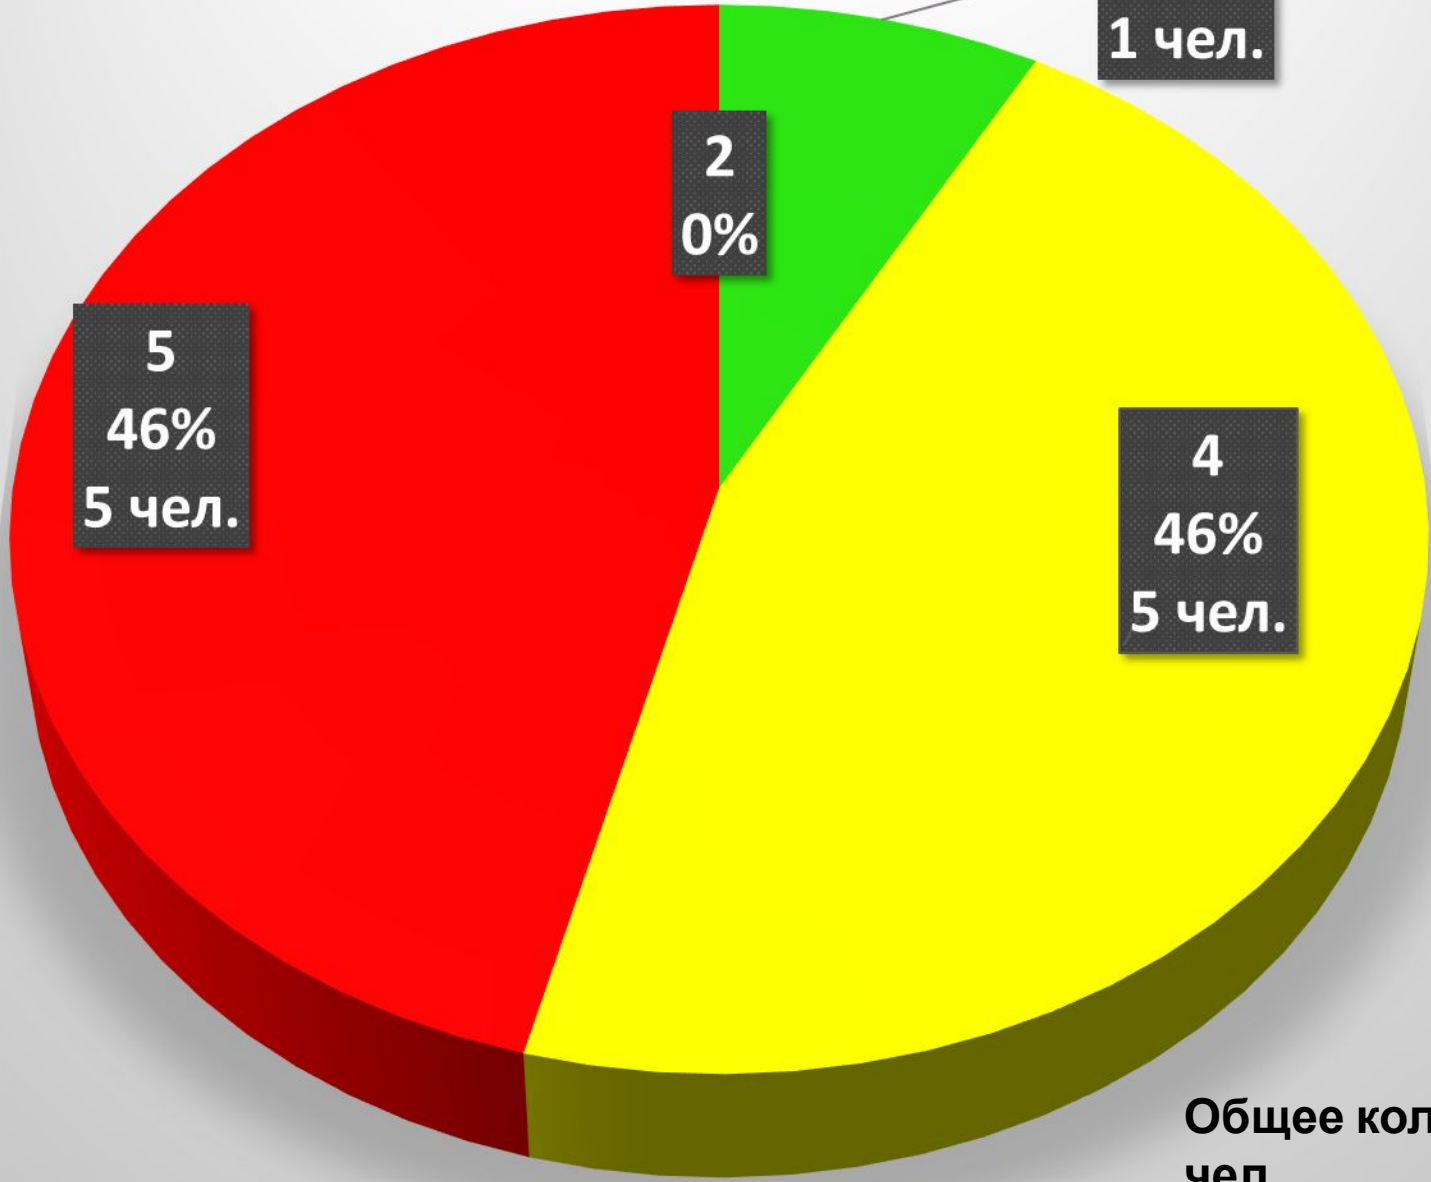

3
8%
1 чел.

2
0%

5
46%
5 чел.

4
46%
5 чел.

Общее кол-во 11 чел.

ОГЭ по химии

Средний балл
Регион – 3,86
МБОУ «ЦО № 23»

ОГЭ по информатике