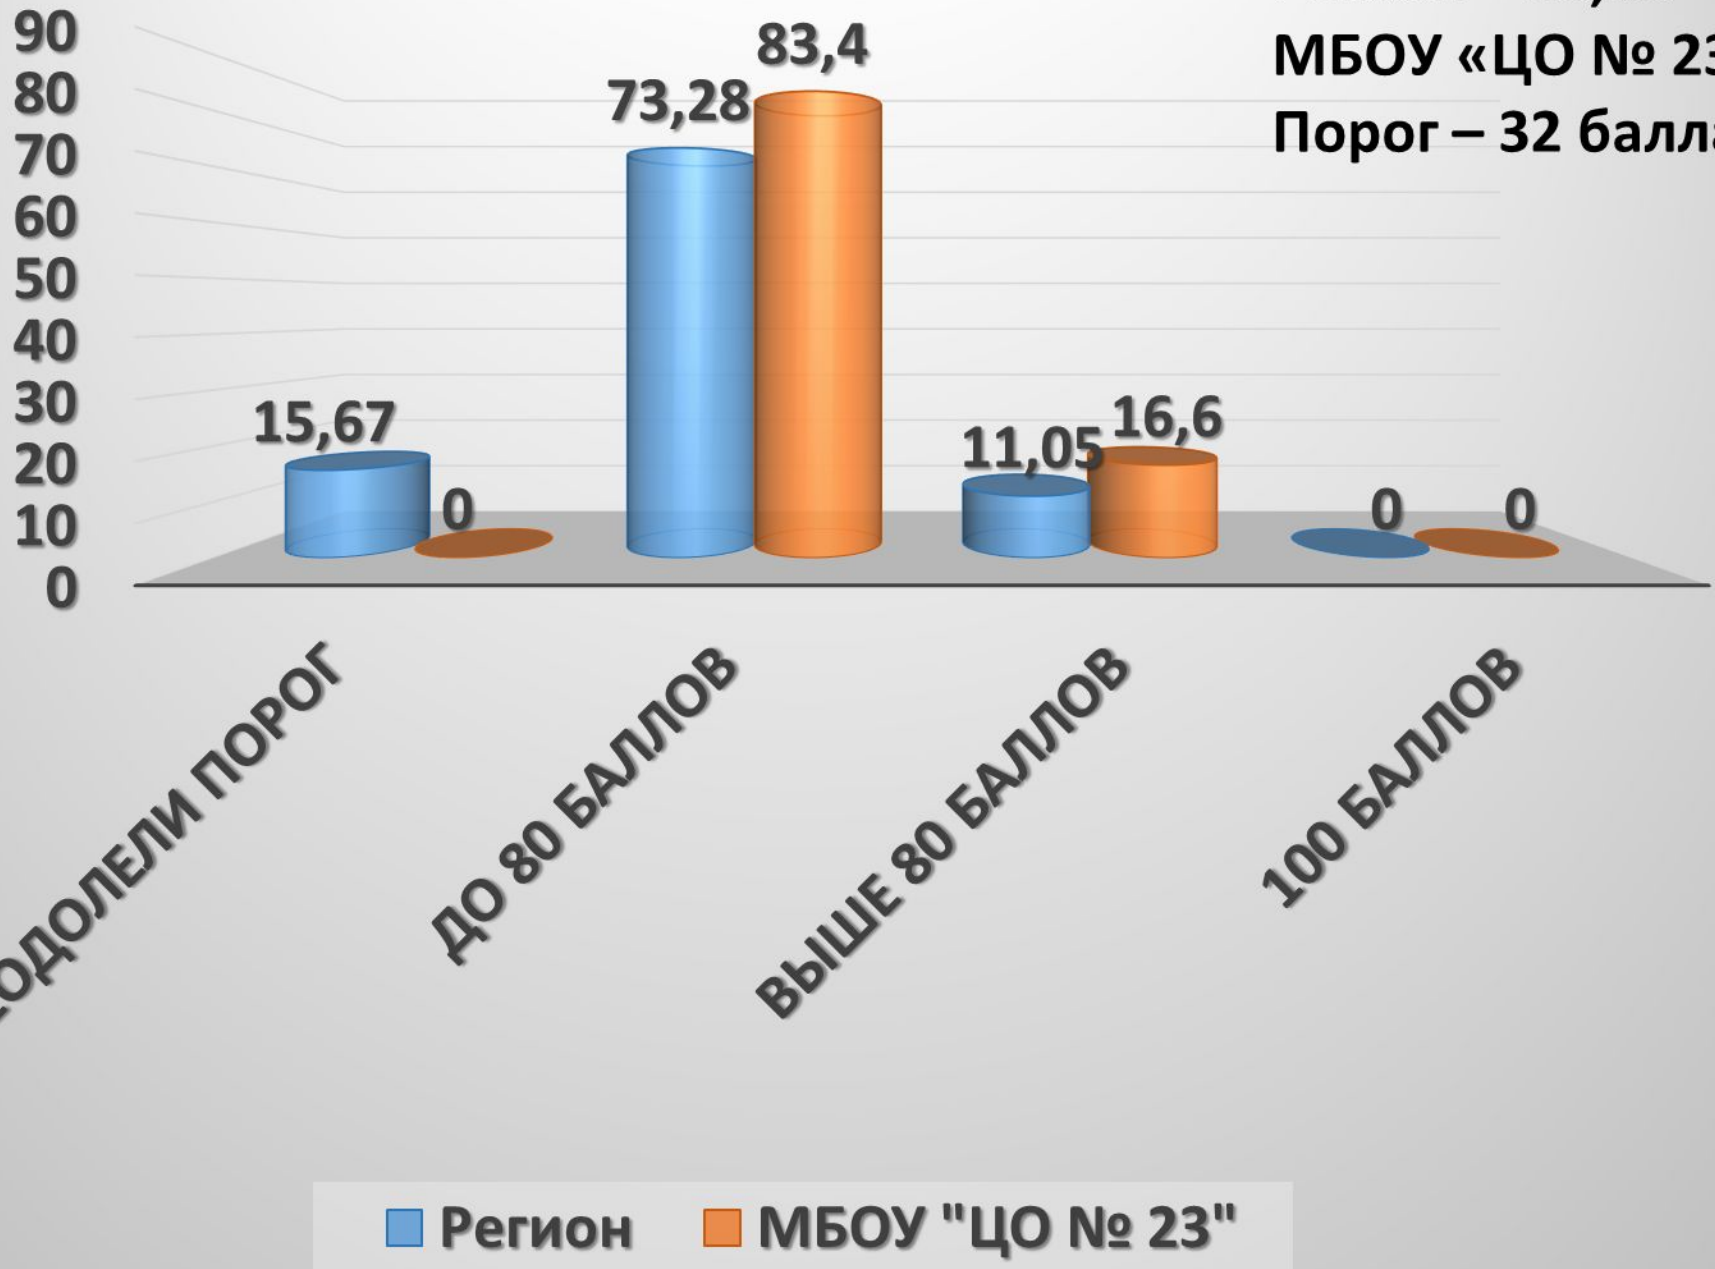

Порог – 22 балла

НЕ ПРЕОДОЛЕЛИ ПОРОГ

ДО 80 БАЛЛОВ

ВЫШЕ 80 БАЛЛОВ

100 БАЛЛОВ

■ Регион

■ МБОУ "ЦО № 23"

**Наивысший балл
Уруева Александра
Уруева Мария
95 баллов**

**Преподаватель:
Данилина Татьяна
Николаевна**

ЕГЭ по информатике

Выше 80
баллов
17%

Не
преодолели
порог
0%

До 80
баллов
83%

- Не преодолели порог
- До 80 баллов
- Выше 80 баллов

Общее кол-во 6 чел.

ЕГЭ по информатике

Средний балл
Регион – 55,08
МБОУ «ЦО № 23»
Порог – 32 балла

**Наивысший балл
Людкевич Николай 84
балла**

**Преподаватель:
Дубикова Инна
Викторовна**

ЕГЭ по истории

Не
переступили
порог
0%

До 80
баллов
16%
2 чел.