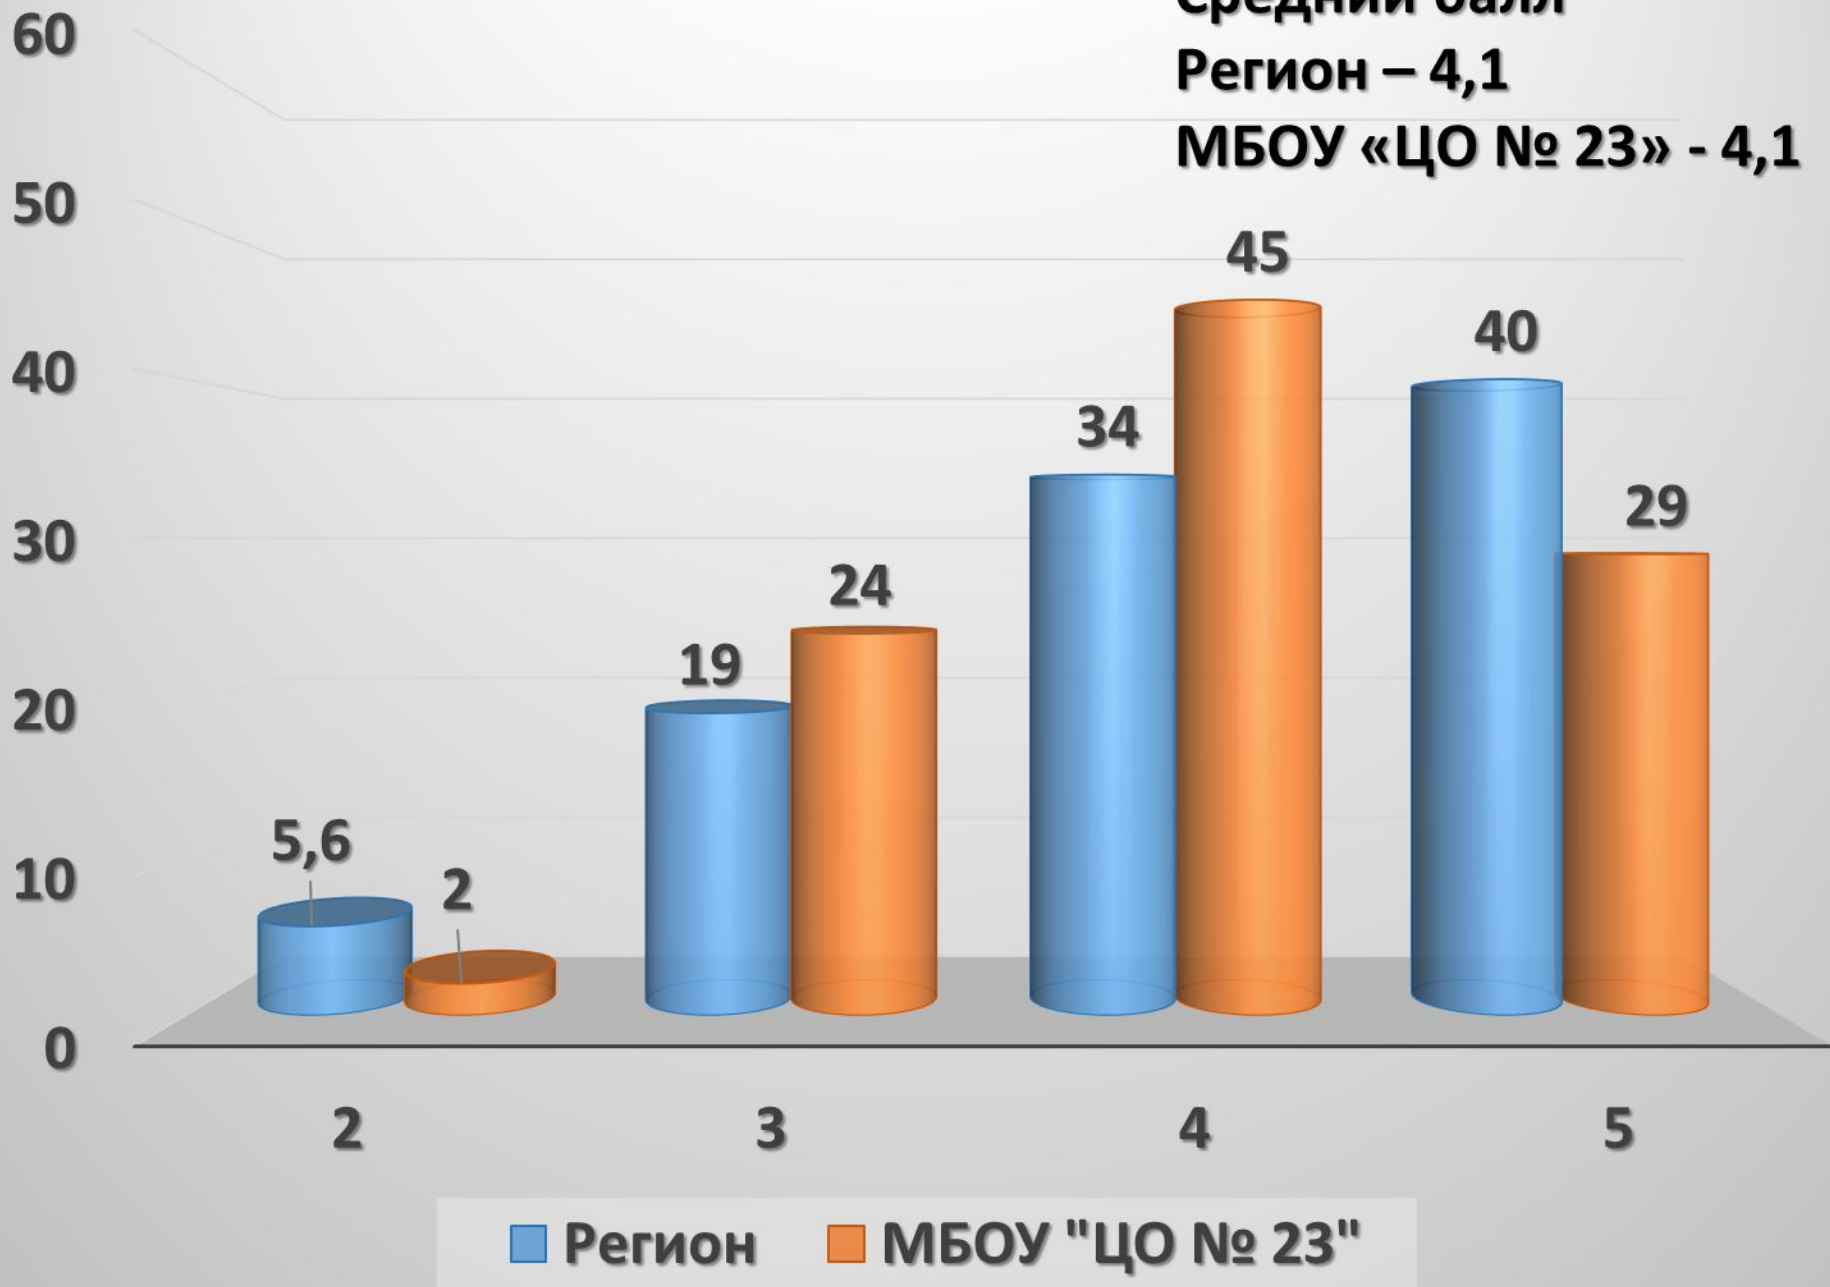

ОГЭ по английскому языку

Средний балл

Регион – 4,1

МБОУ «ЦО № 23» - 4,1