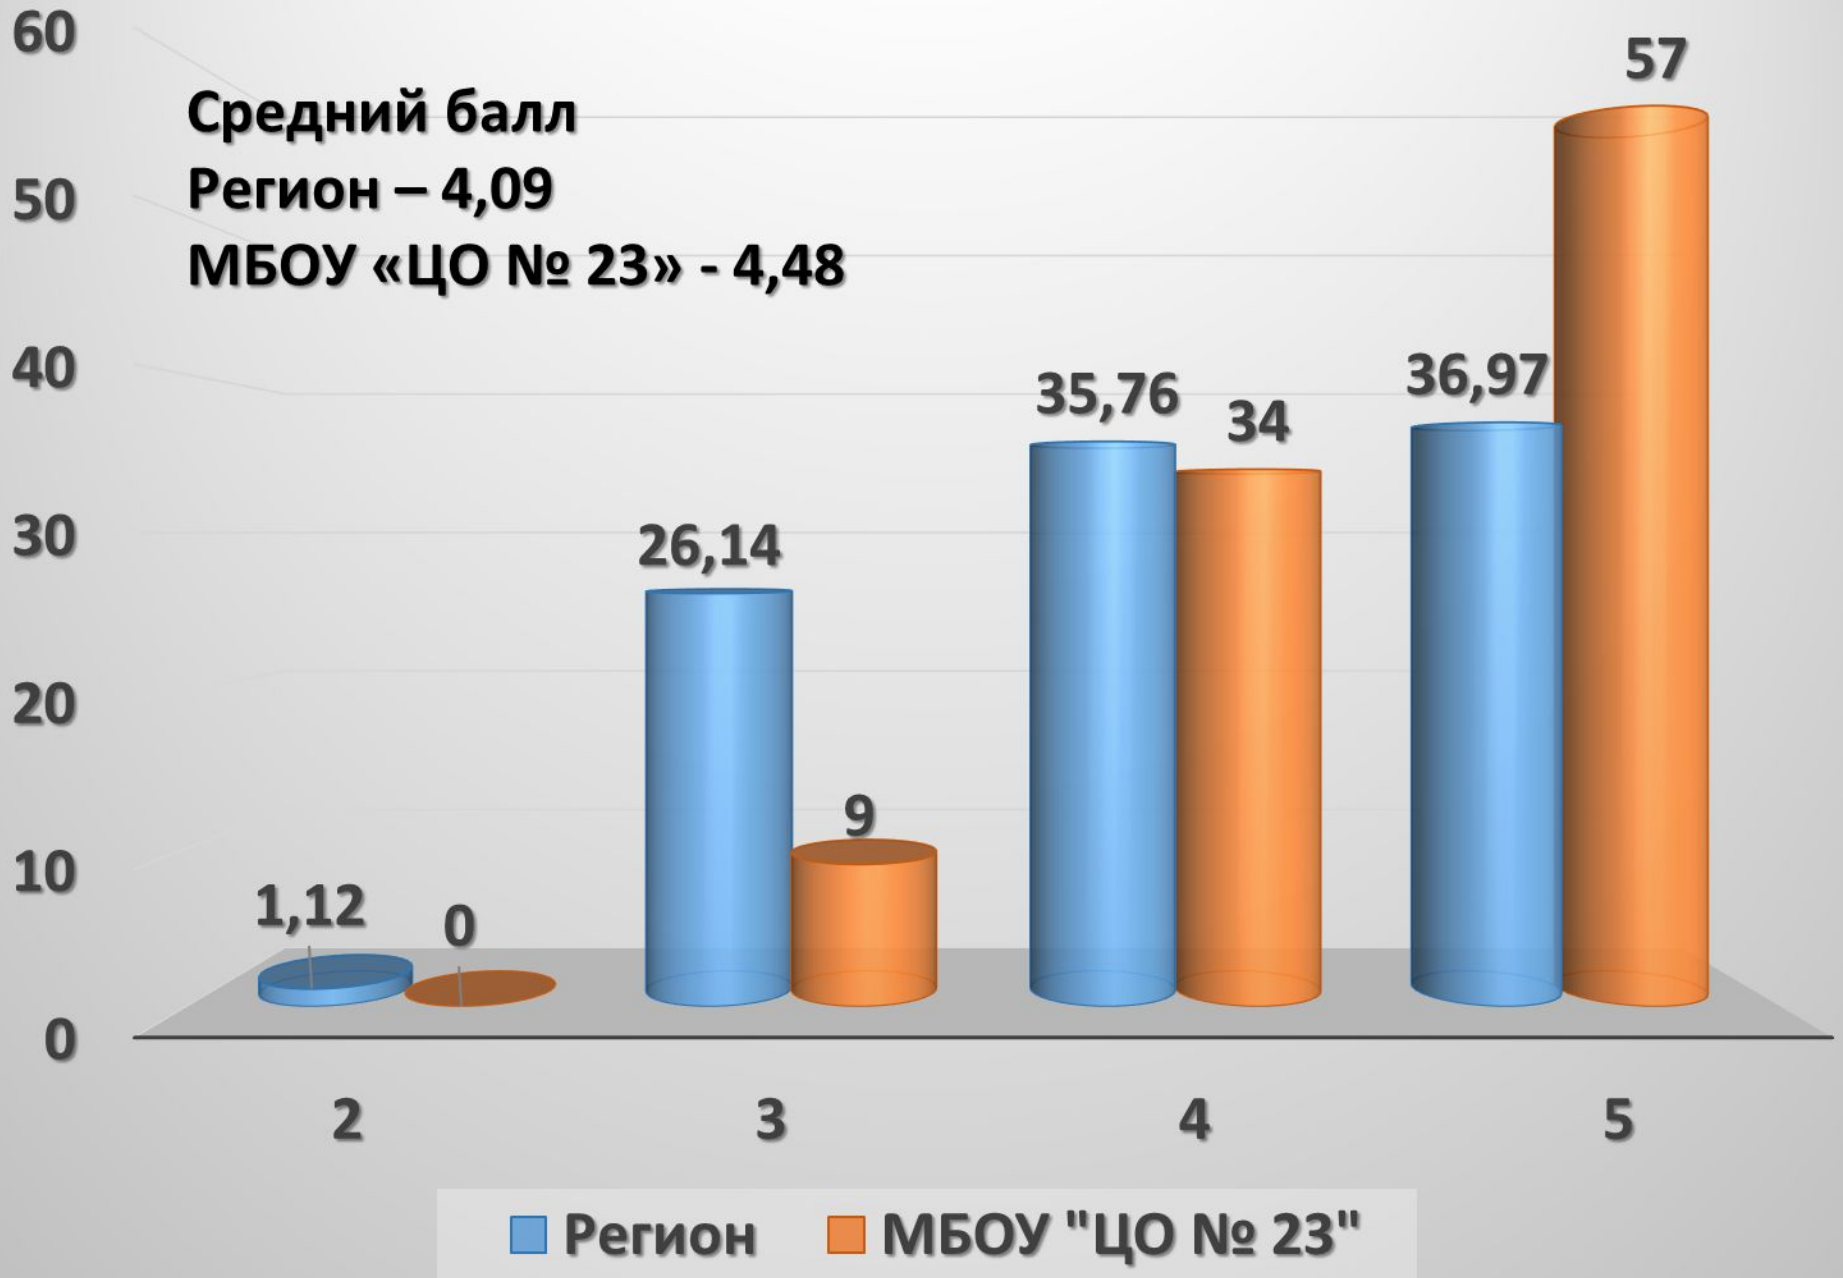

# ОГЭ по русскому языку

Средний балл

Регион – 4,09

МБОУ «ЦО № 23» - 4,48