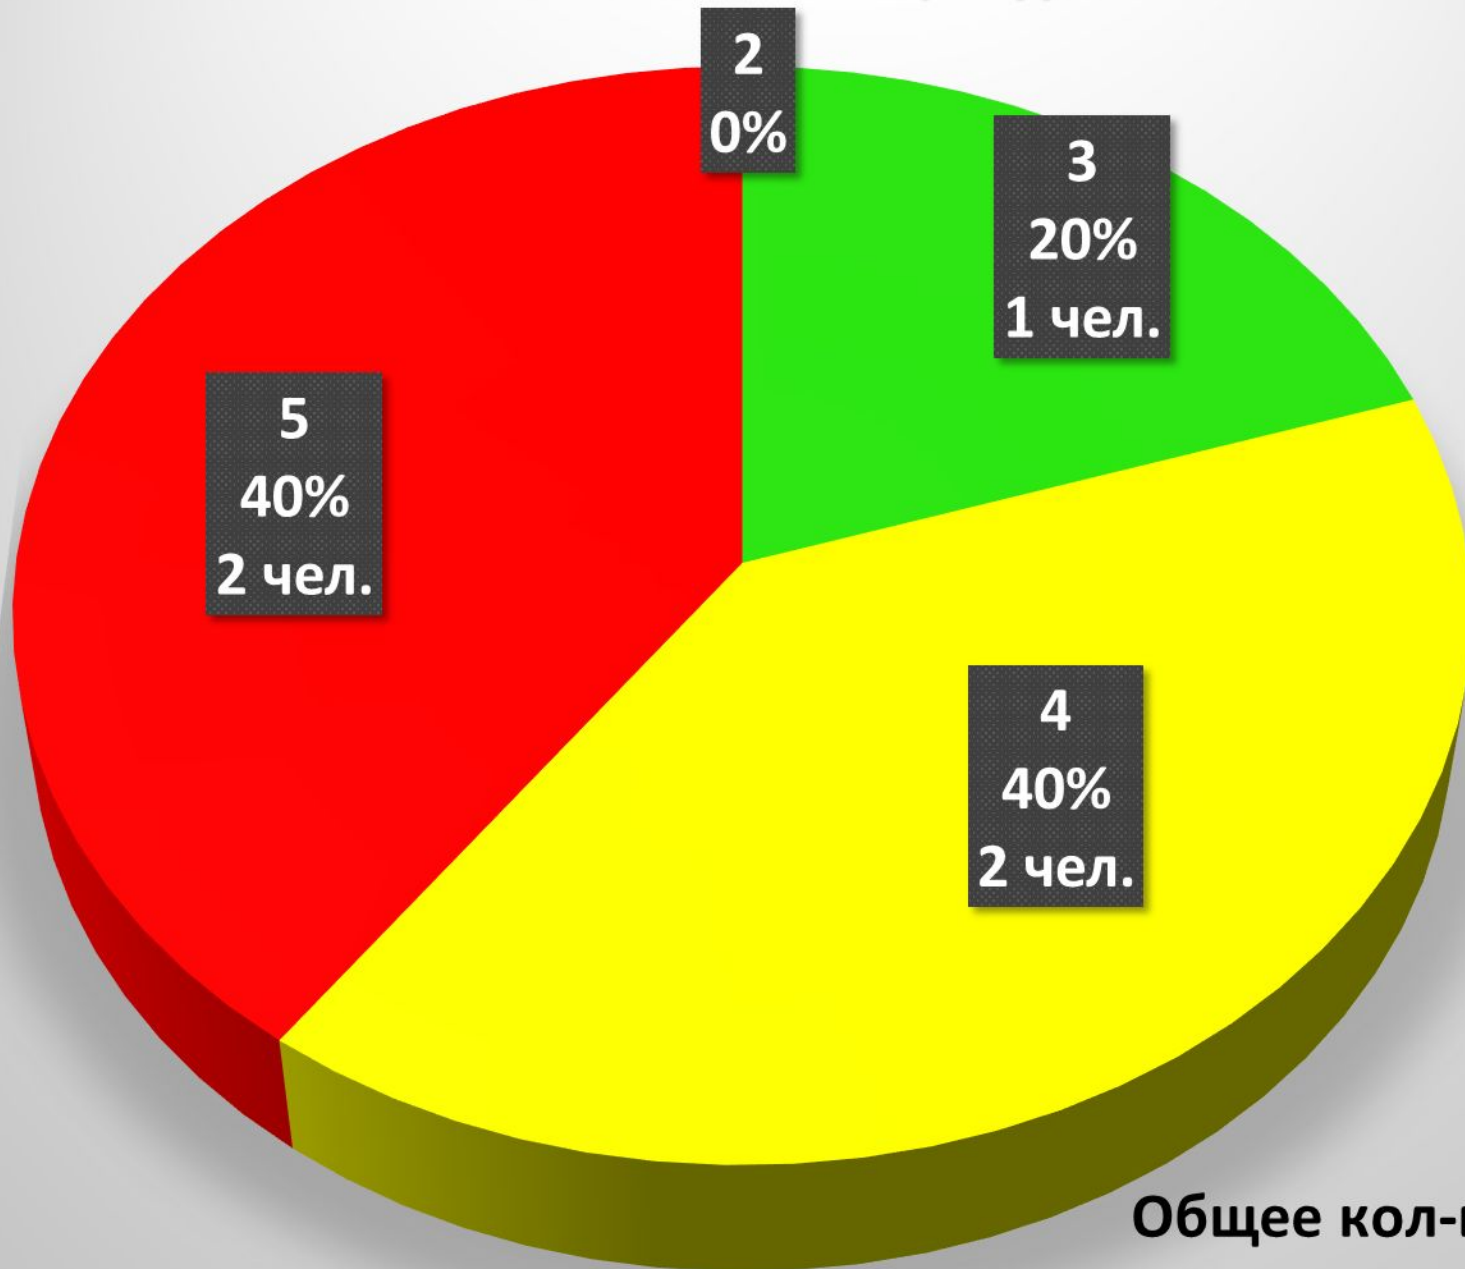

Общее кол-во 93 чел.

ОГЭ по математике

Средний балл

Регион – 3,99

МБОУ «ЦО № 23» - 4

ОГЭ по литературе

ОГЭ по литературе

Средний балл