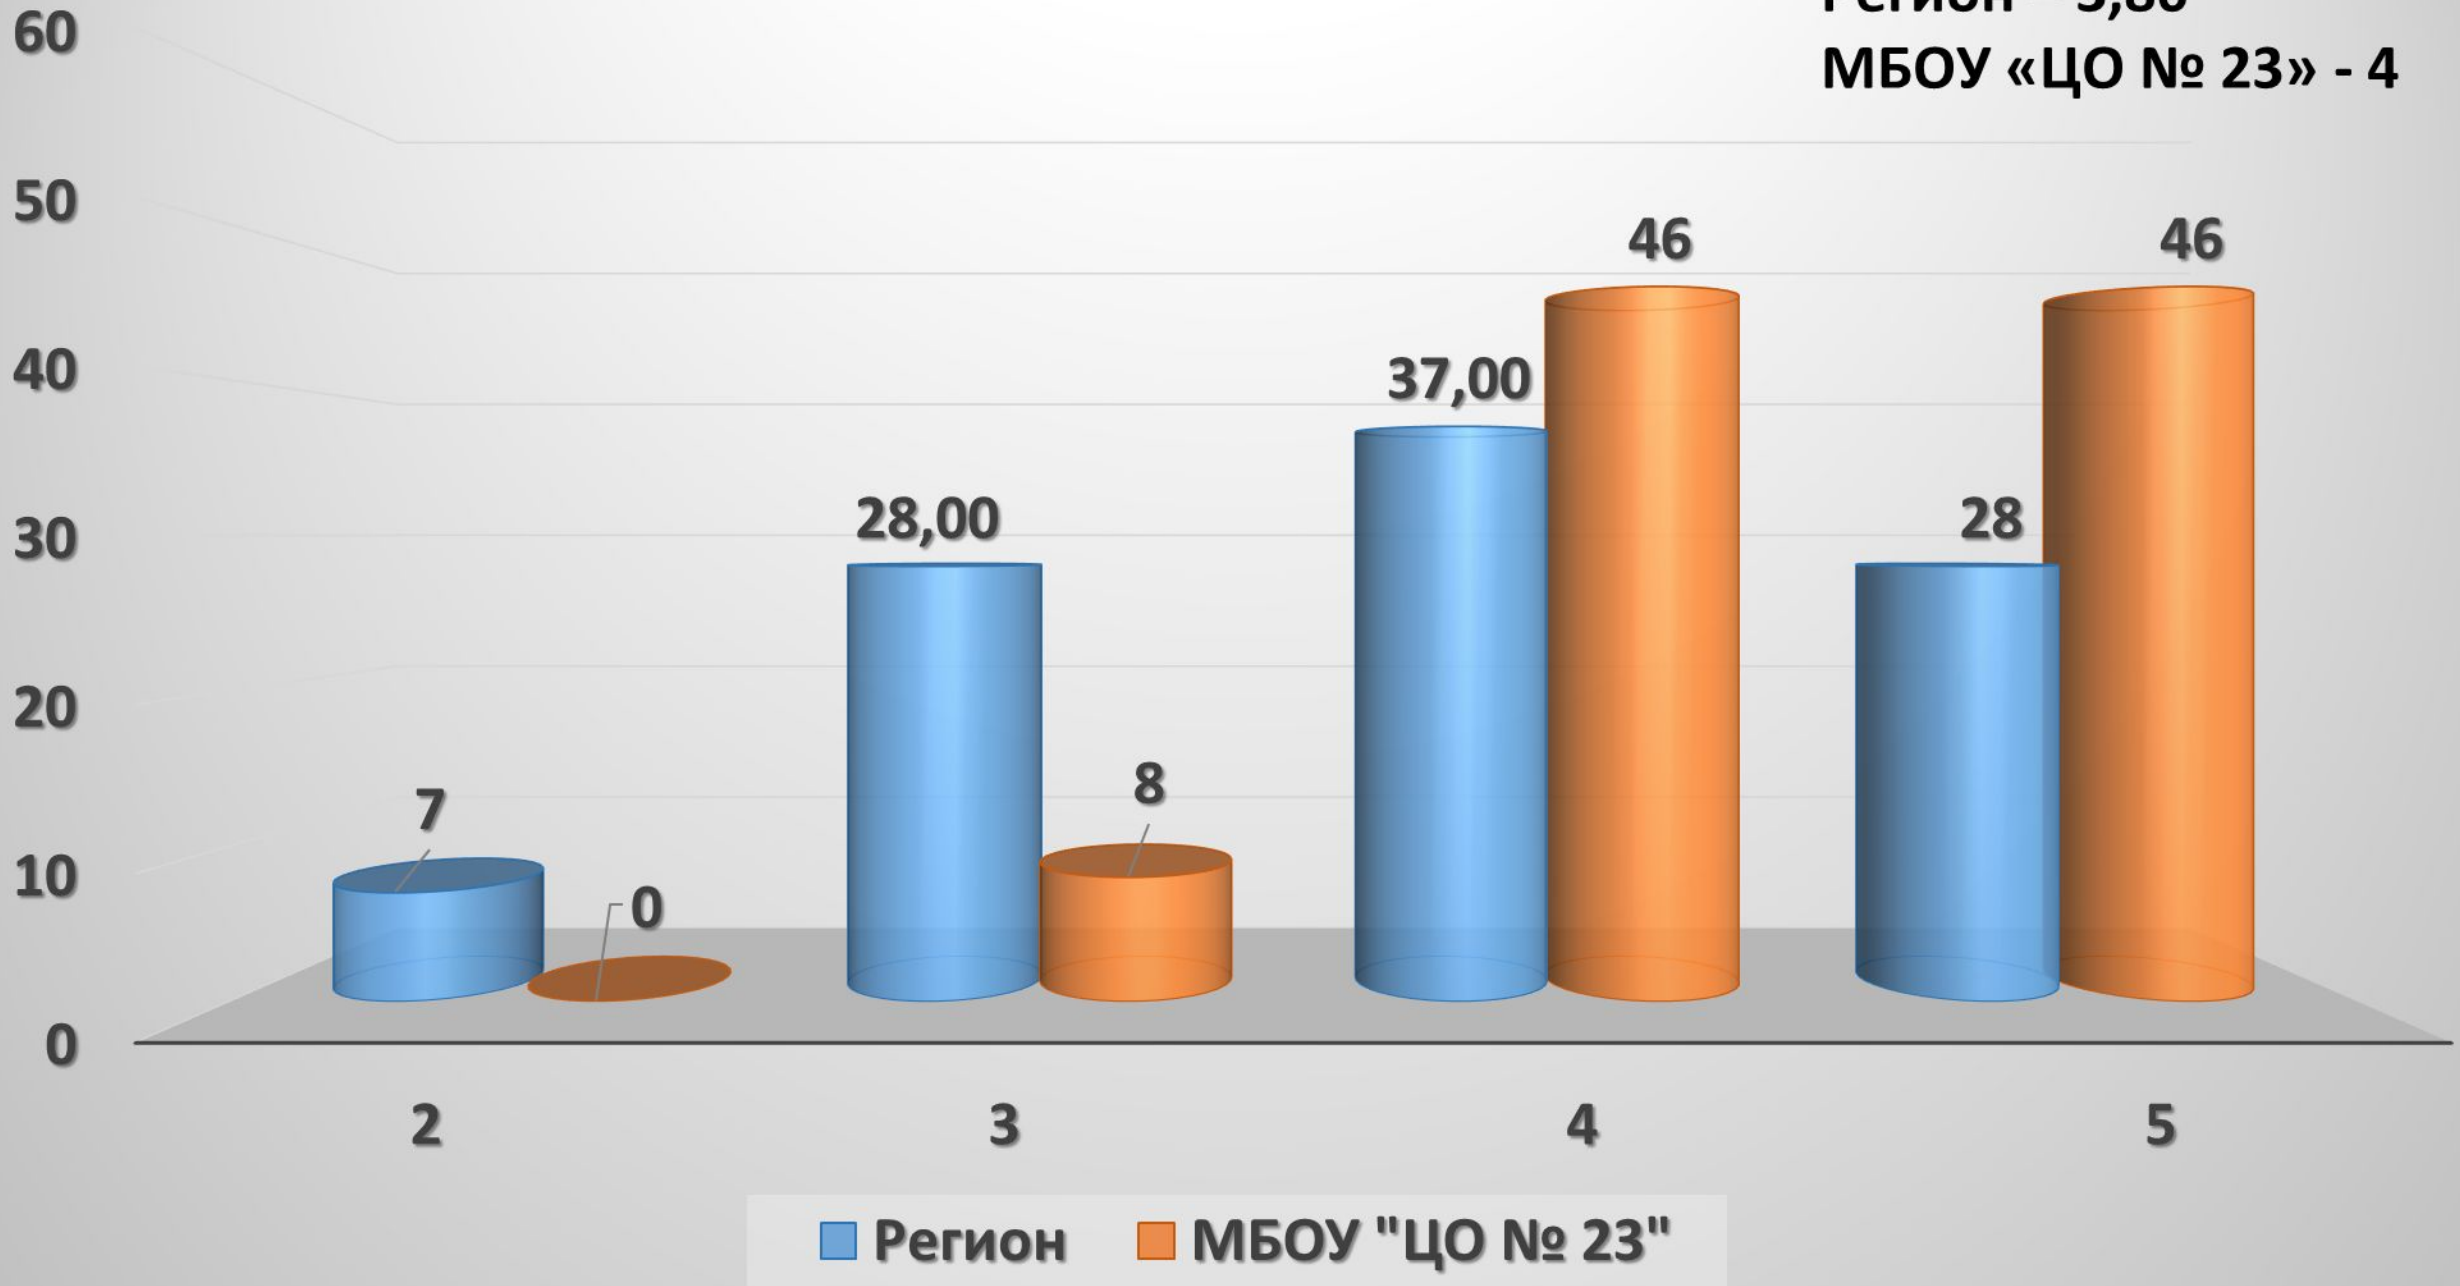

Общее кол-во 63 чел.

ОГЭ по обществознанию

Средний бал

Регион - 3,3

МБОУ «ЦО № 23» -

3,5

ОГЭ по химии

3
8%
1 чел.

2
0%

5
46%
5 чел.

4
46%
5 чел.

Общее кол-во 11 чел.

ОГЭ по химии

Средний балл

Регион – 3,86

МБОУ «ЦО № 23» - 4