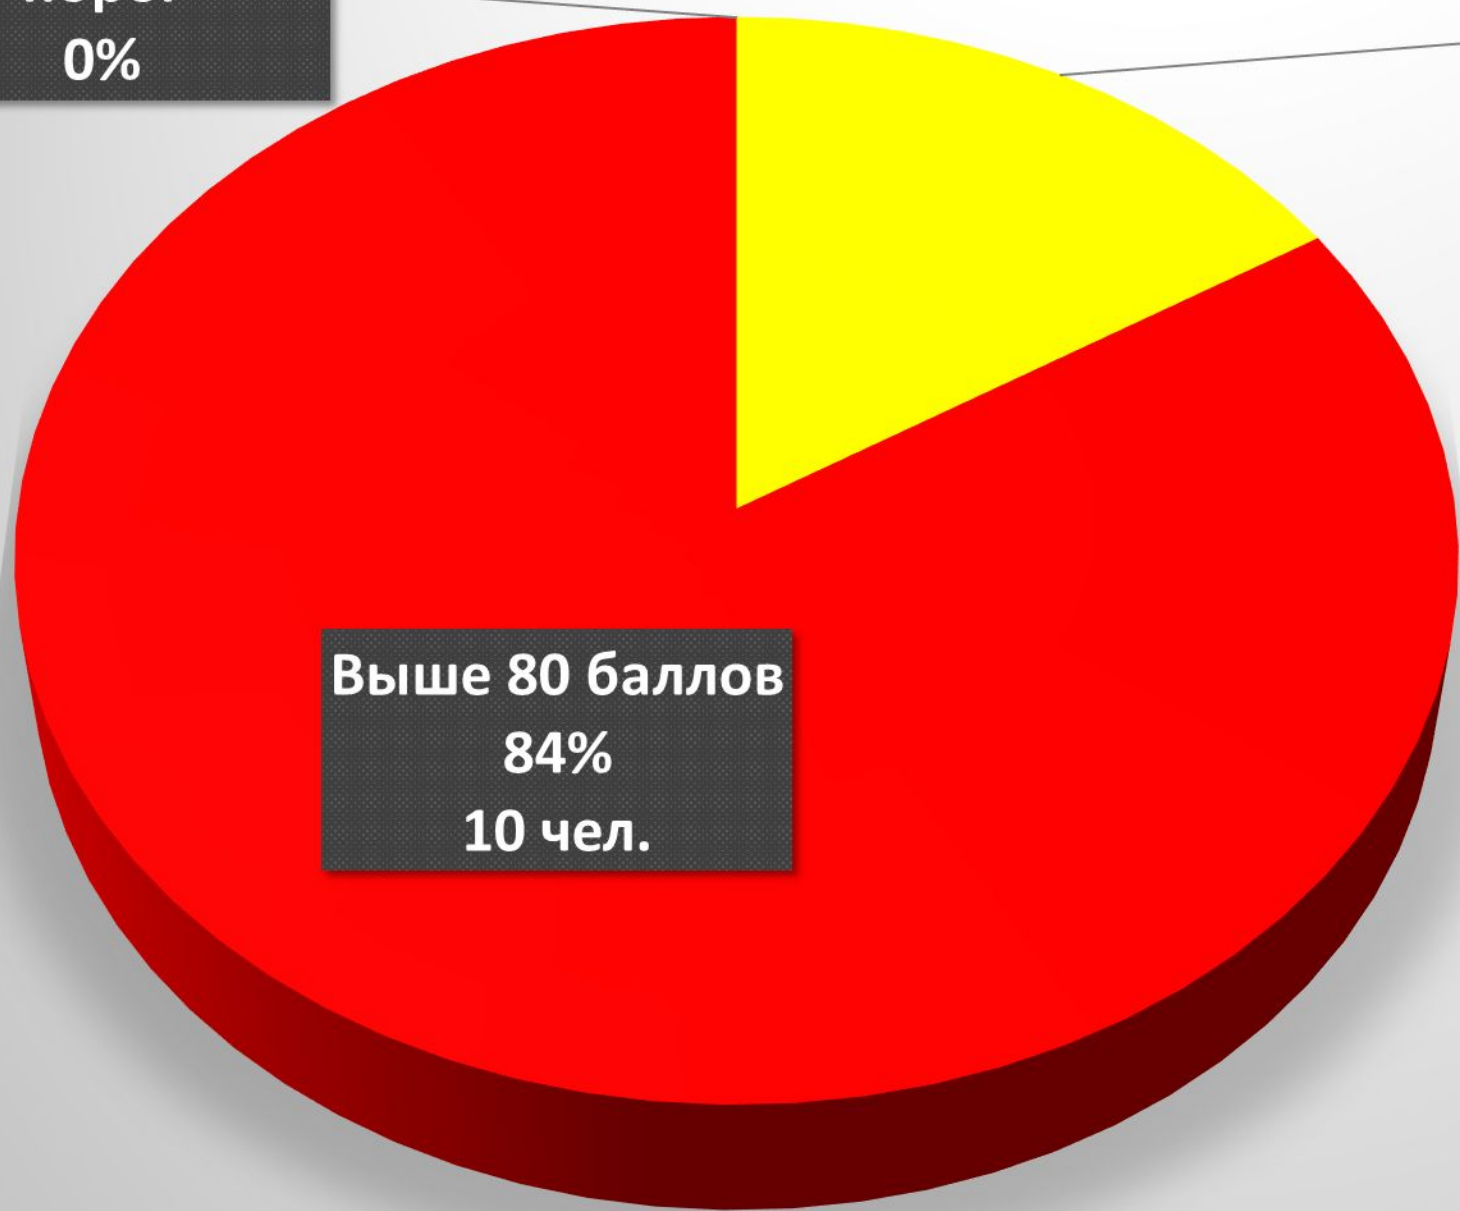

Общее кол-во 6 чел.

ЕГЭ по информатике

Средний балл
Регион – 55,08
МБОУ «ЦО № 23» - 62
Порог – 32 балла

**Наивысший балл
Людкевич Николай 84
балла**

**Преподаватель:
Дубикова Инна
Викторовна**

**Не переступили порог
0%**

ЕГЭ по истории

**До 80 баллов
16%
2 чел.**

**Выше 80 баллов
84%
10 чел.**

- Не переступили порог
- До 80 баллов
- Выше 80 баллов

Общее кол-во 12 чел.

ЕГЭ по истории

Средний балл
Регион – 49,32
МБОУ «ЦО № 23» - 62
Порог – 32 балла