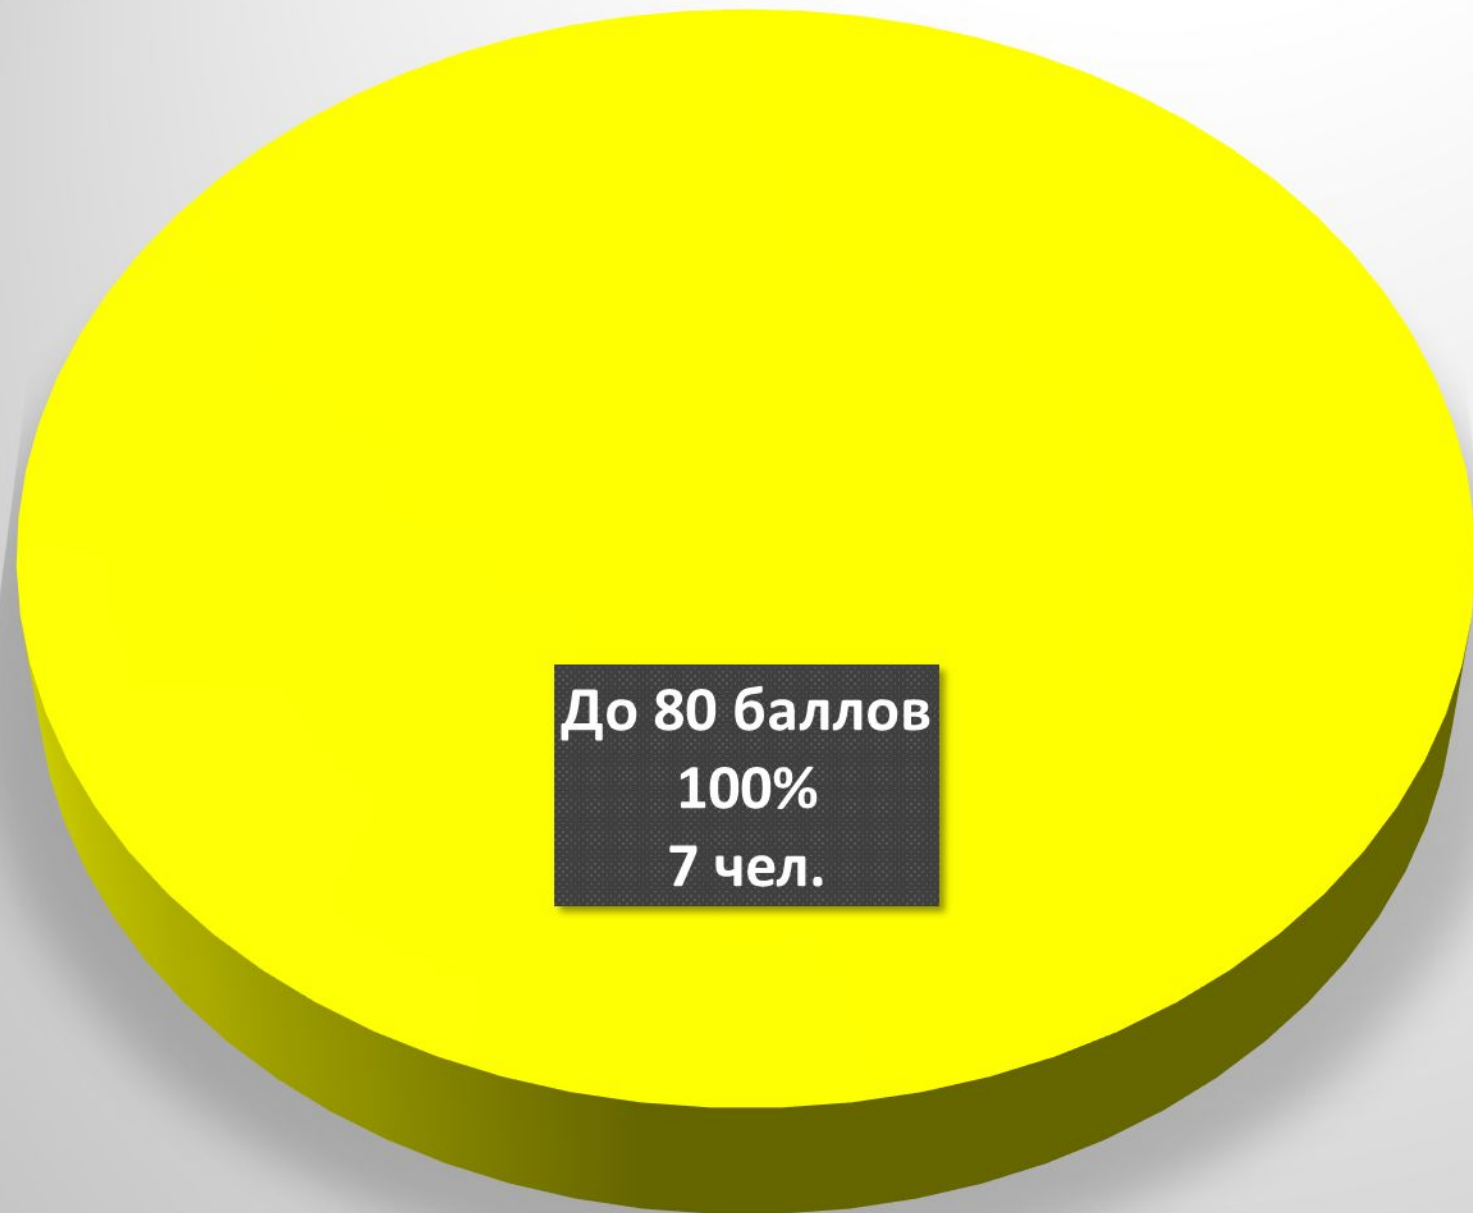

ЕГЭ по химии

Не преодолели порог
0%

Выше 80 баллов
0%

- Не преодолели порог
- До 80 баллов
- Выше 80 баллов

Общее кол-во 7 чел.