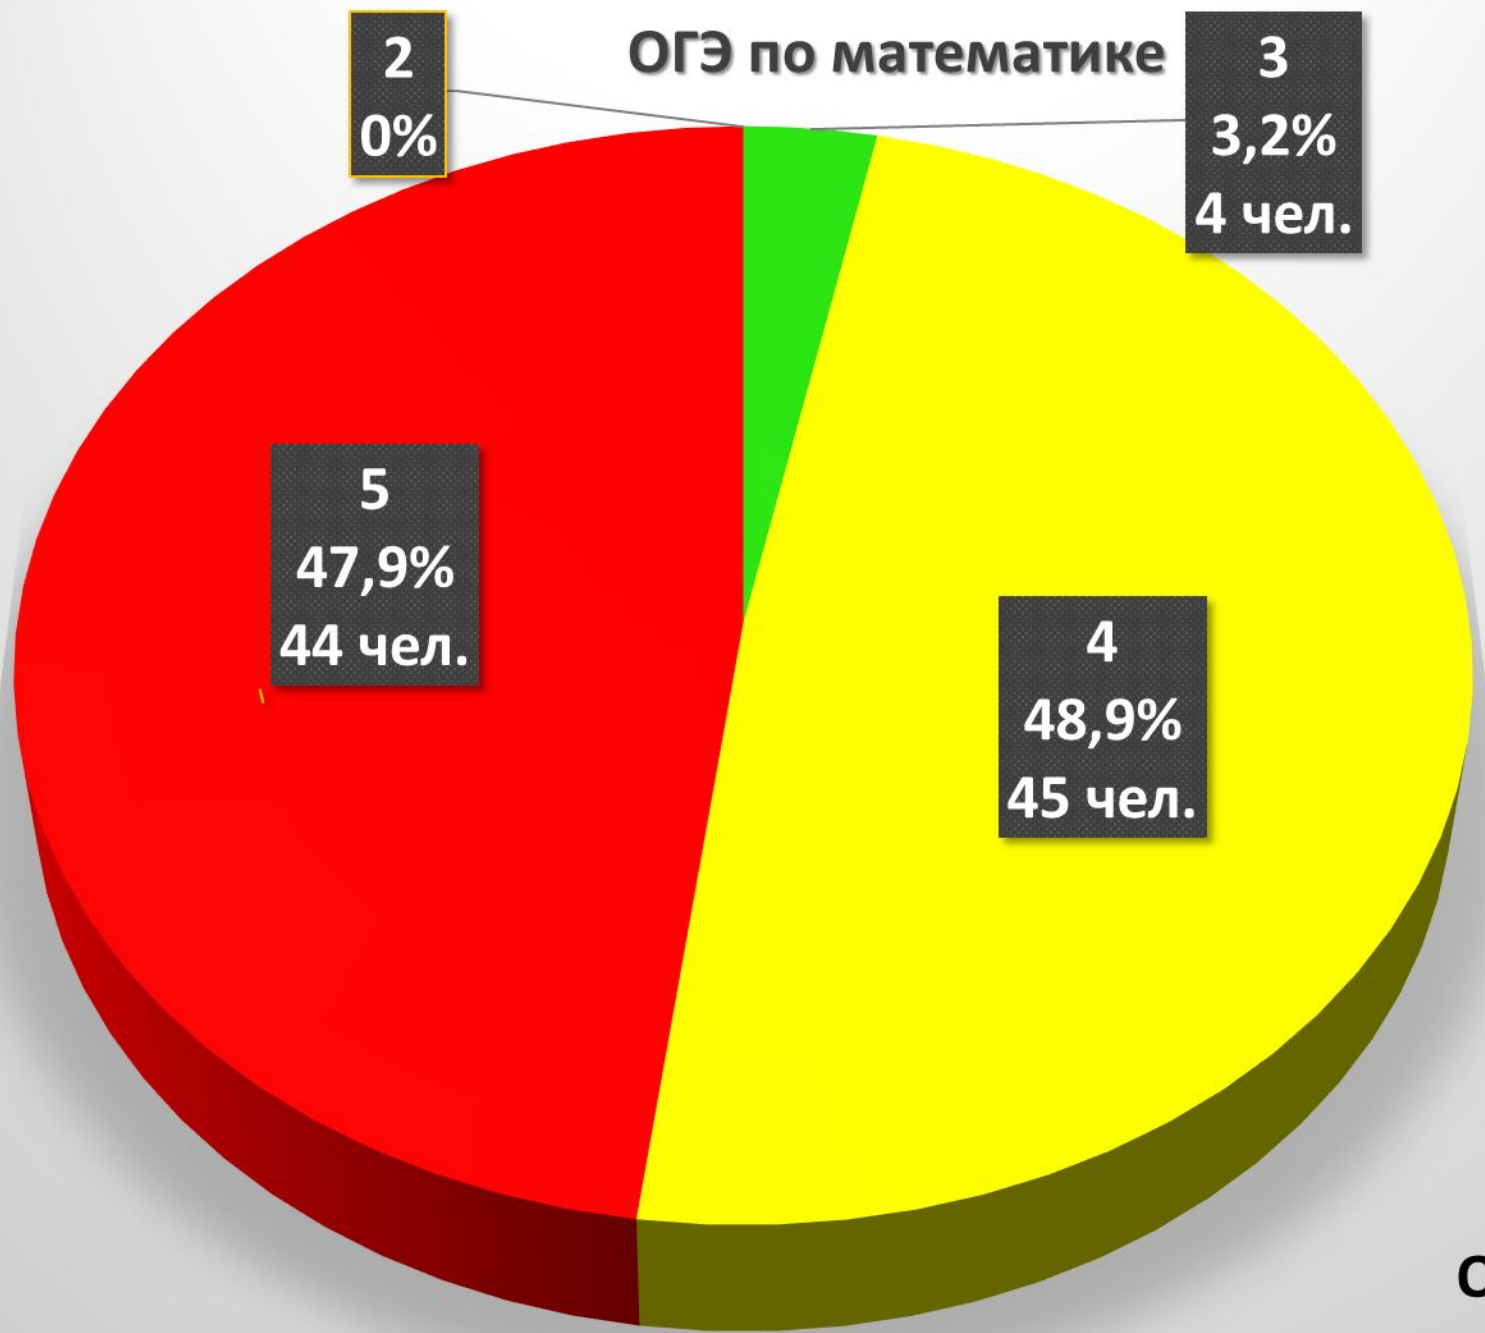

ОГЭ по математике

Общее кол-во 93 чел.