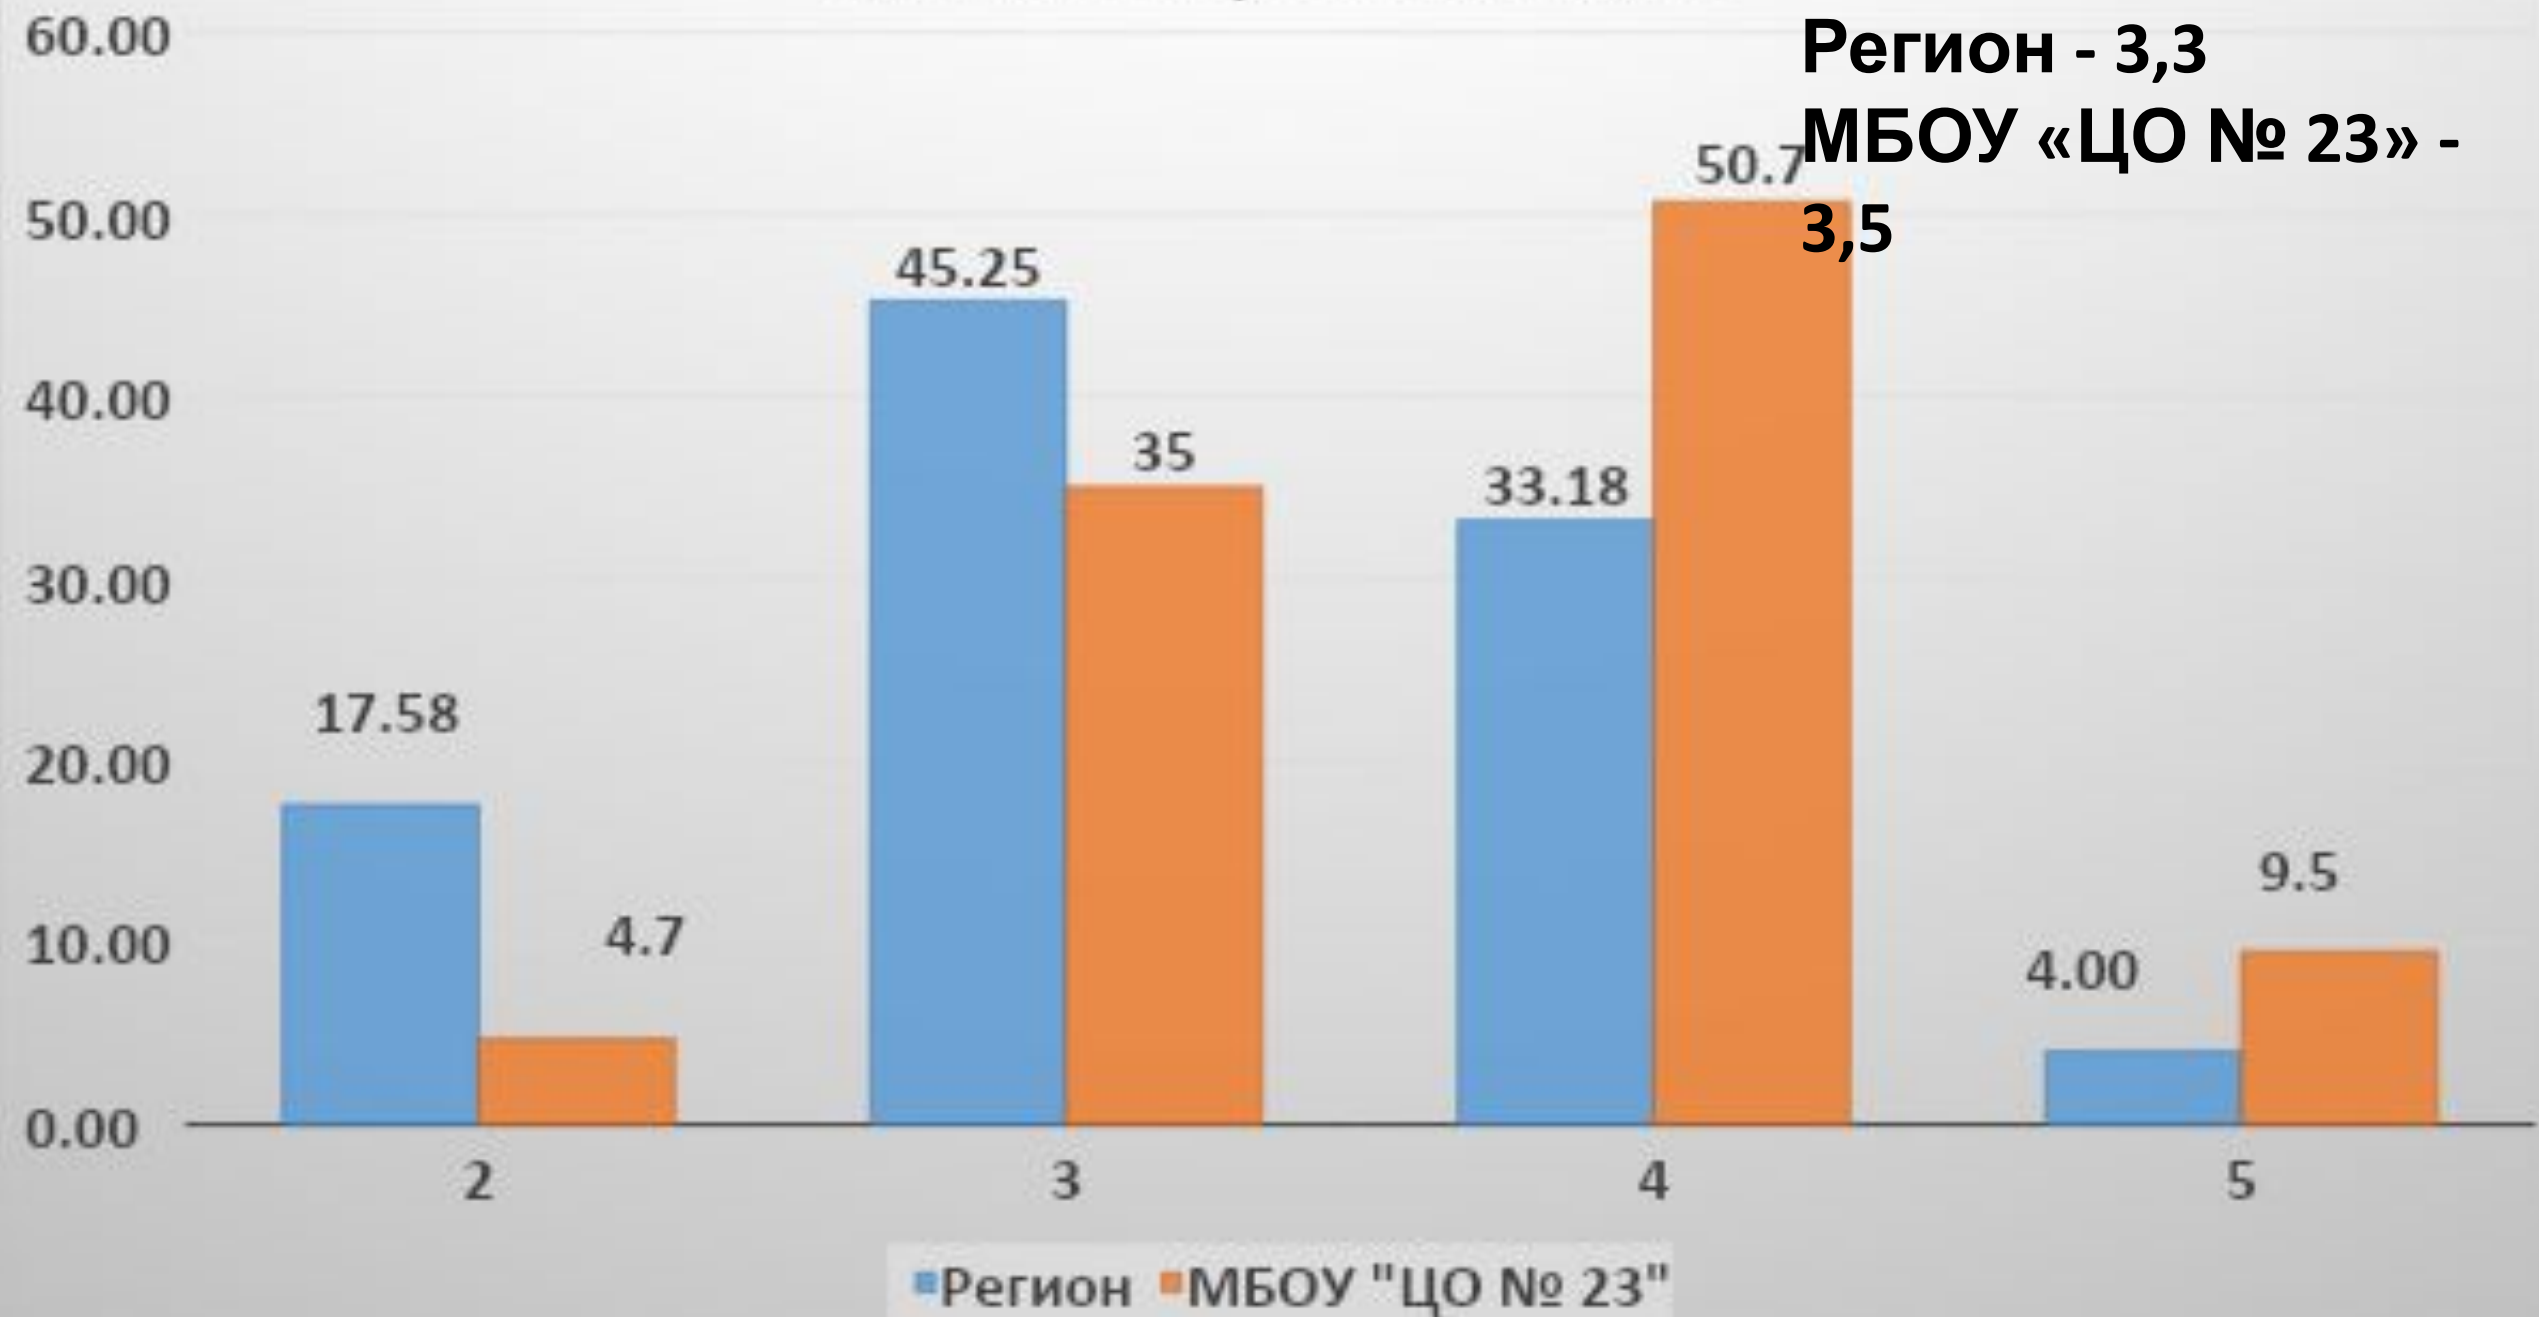

Общее кол-во 63 чел.

ОГЭ по обществознанию

Средний бал

Регион - 3,3

МБОУ «ЦО № 23» -

3,5

ОГЭ по химии

3
8%
1 чел.