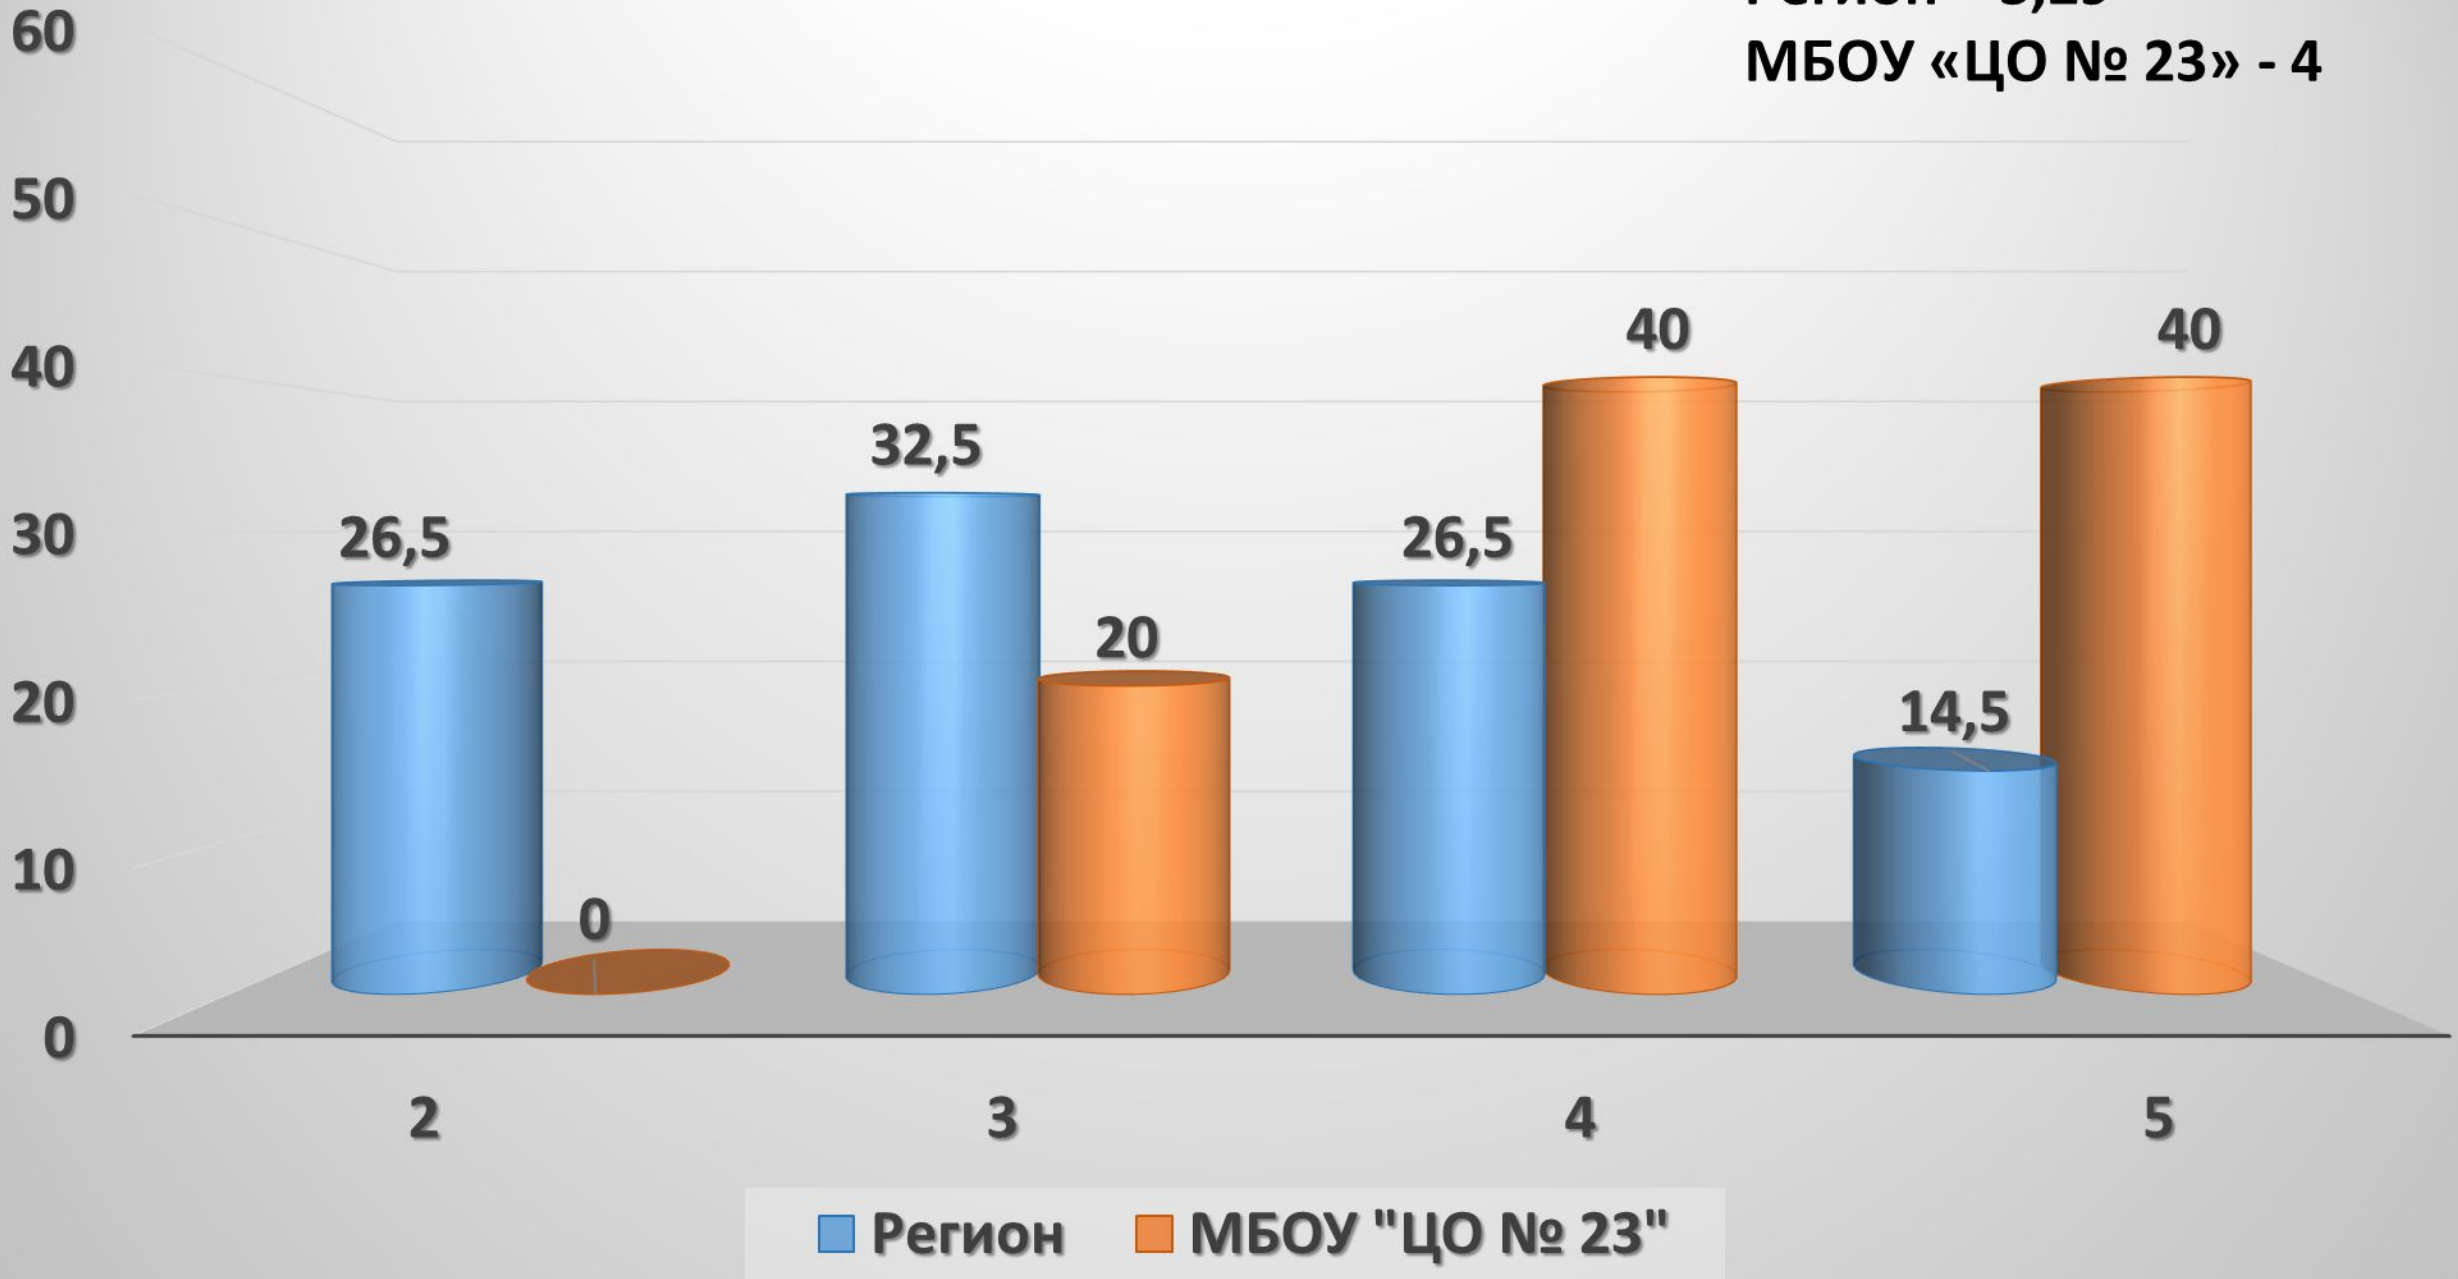

ОГЭ по литературе

Средний балл

Регион – 3,29

МБОУ «ЦО № 23» - 4