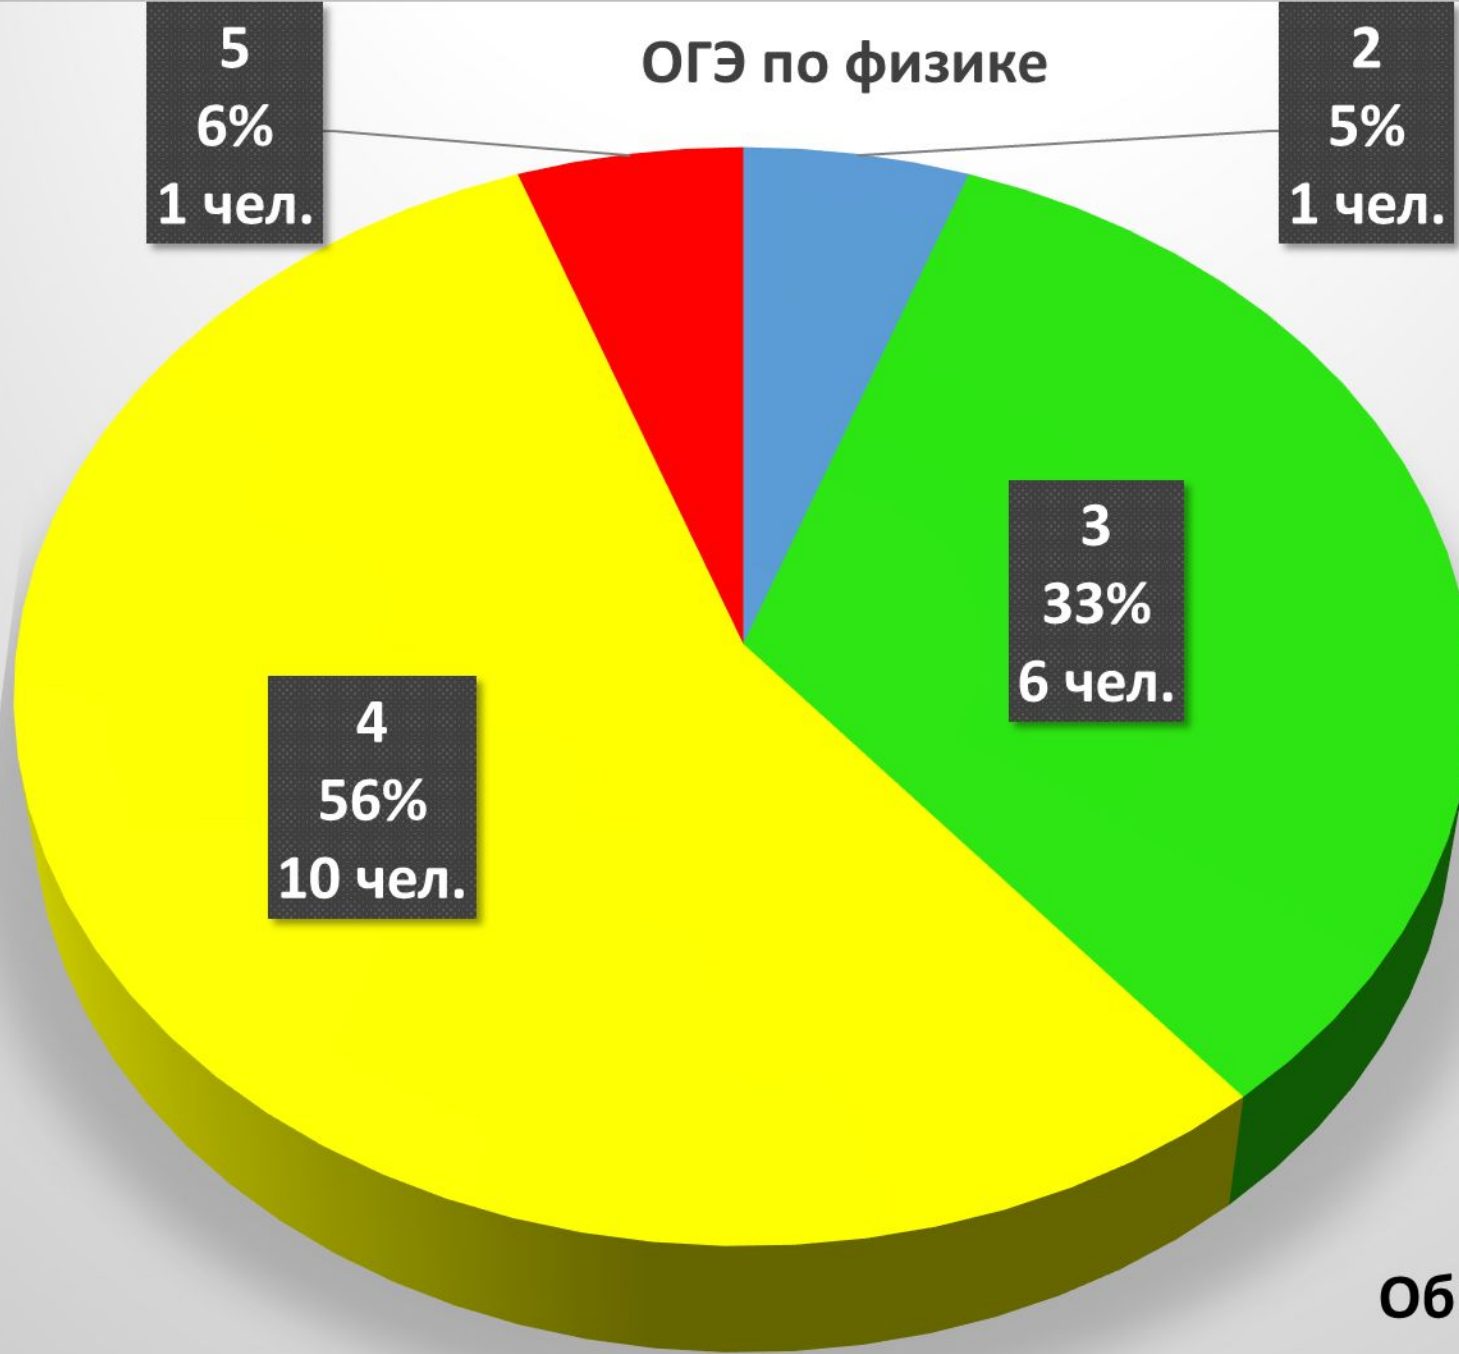

ОГЭ по физике

5
6%
1 чел.

2
5%
1 чел.

3
33%
6 чел.

4
56%
10 чел.