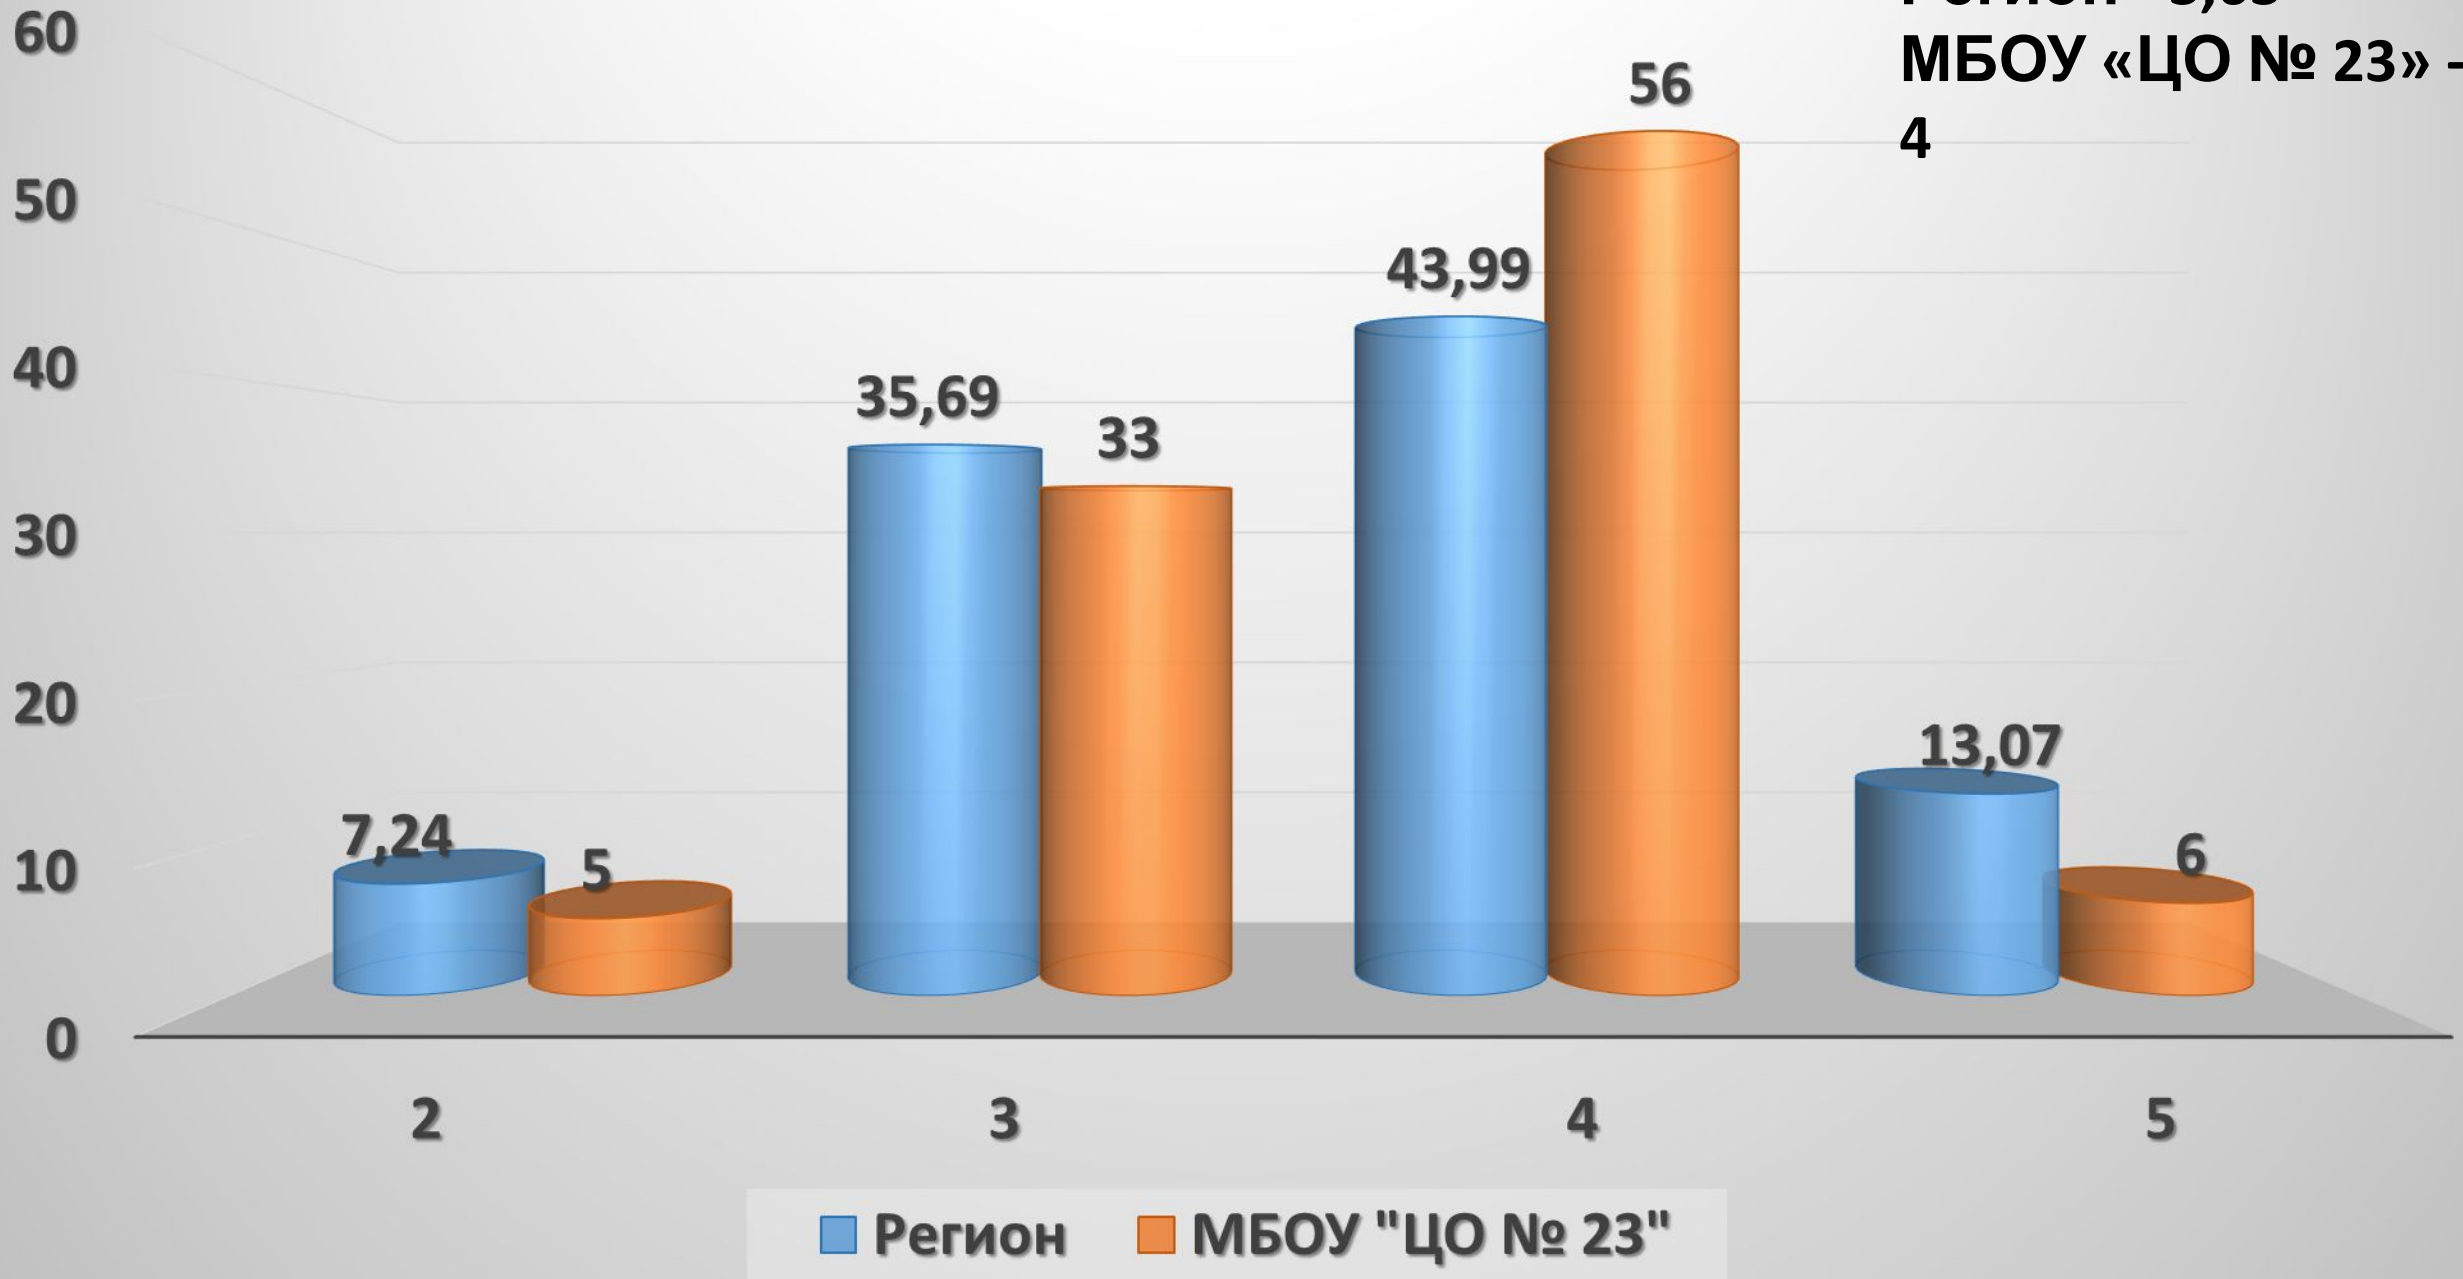

ОГЭ по физике

Средний балл
Регион - 3,63
МБОУ «ЦО № 23» -
4