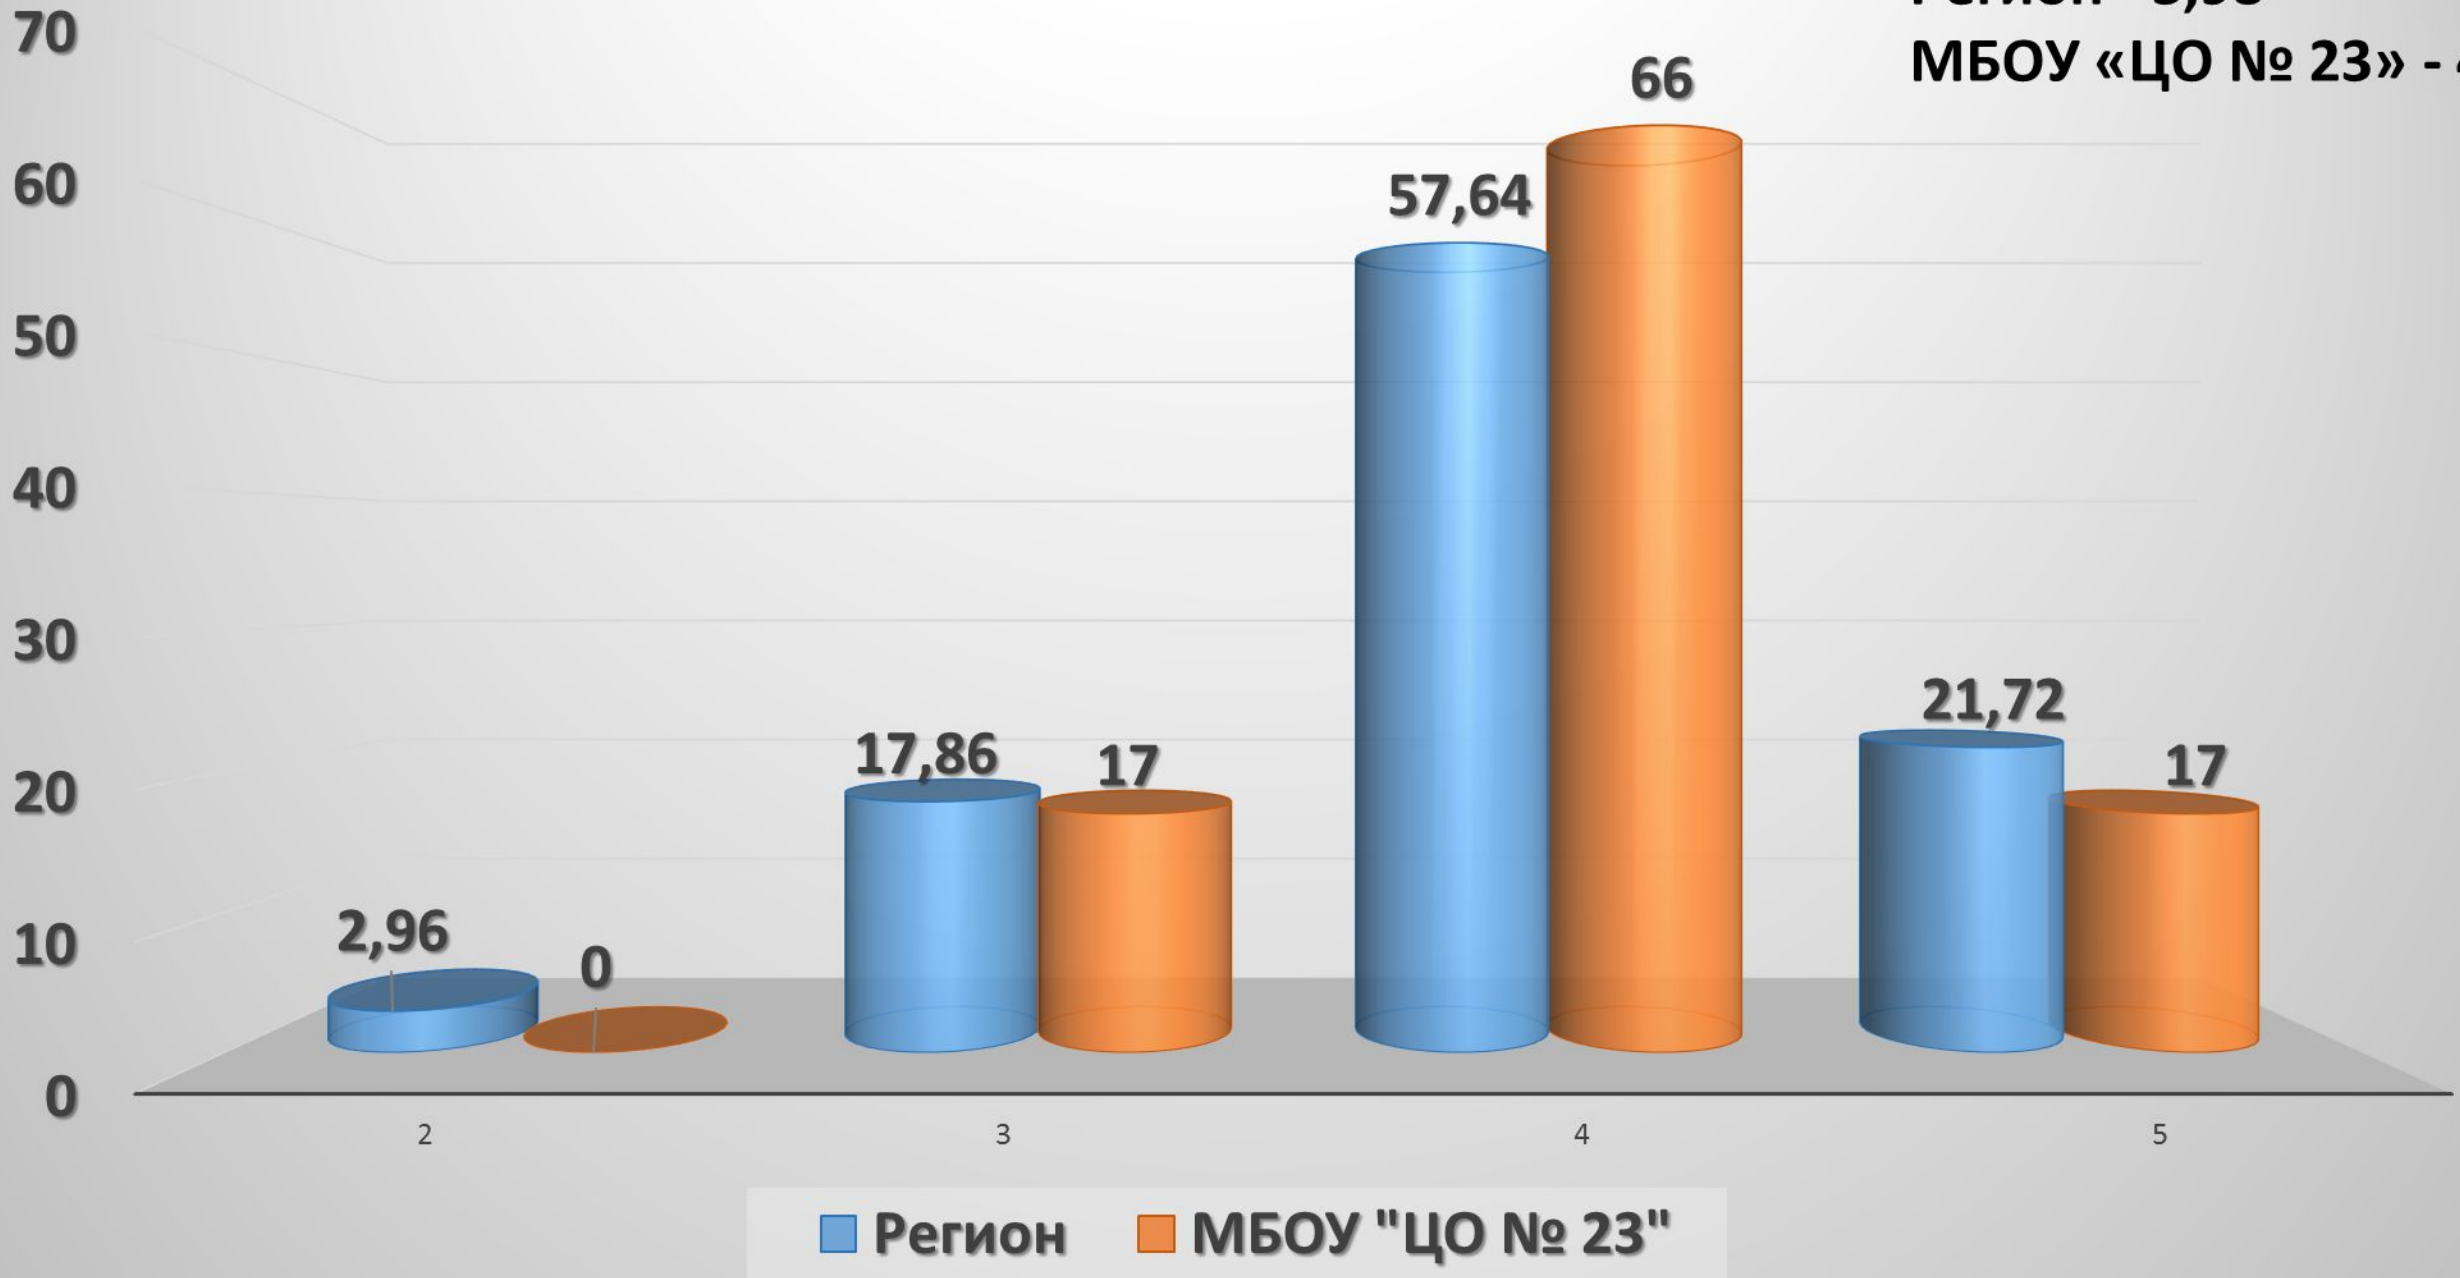

ОГЭ по физике

Средний балл
Регион - 3,63
МБОУ «ЦО № 23» -
4

ОГЭ по биологии

Общее кол-во 12 чел.

ОГЭ по биологии

Средний балл

Регион - 3,98

МБОУ «ЦО № 23» - 4

ЕГЭ по математике (базовый уровень)

2
2%
1 чел.

3
8%
4 чел.

Общее кол-во 50 чел.

ЕГЭ по математике (базовый уровень)

Средний балл
Регион – 4,24
МБОУ «ЦО № 23» - 4,3

Наивысший балл
Атоян Георгий
Желнаков Кирилл
Пантелеев Руслан
Уруева Мария
Уруева Александра
20 баллов