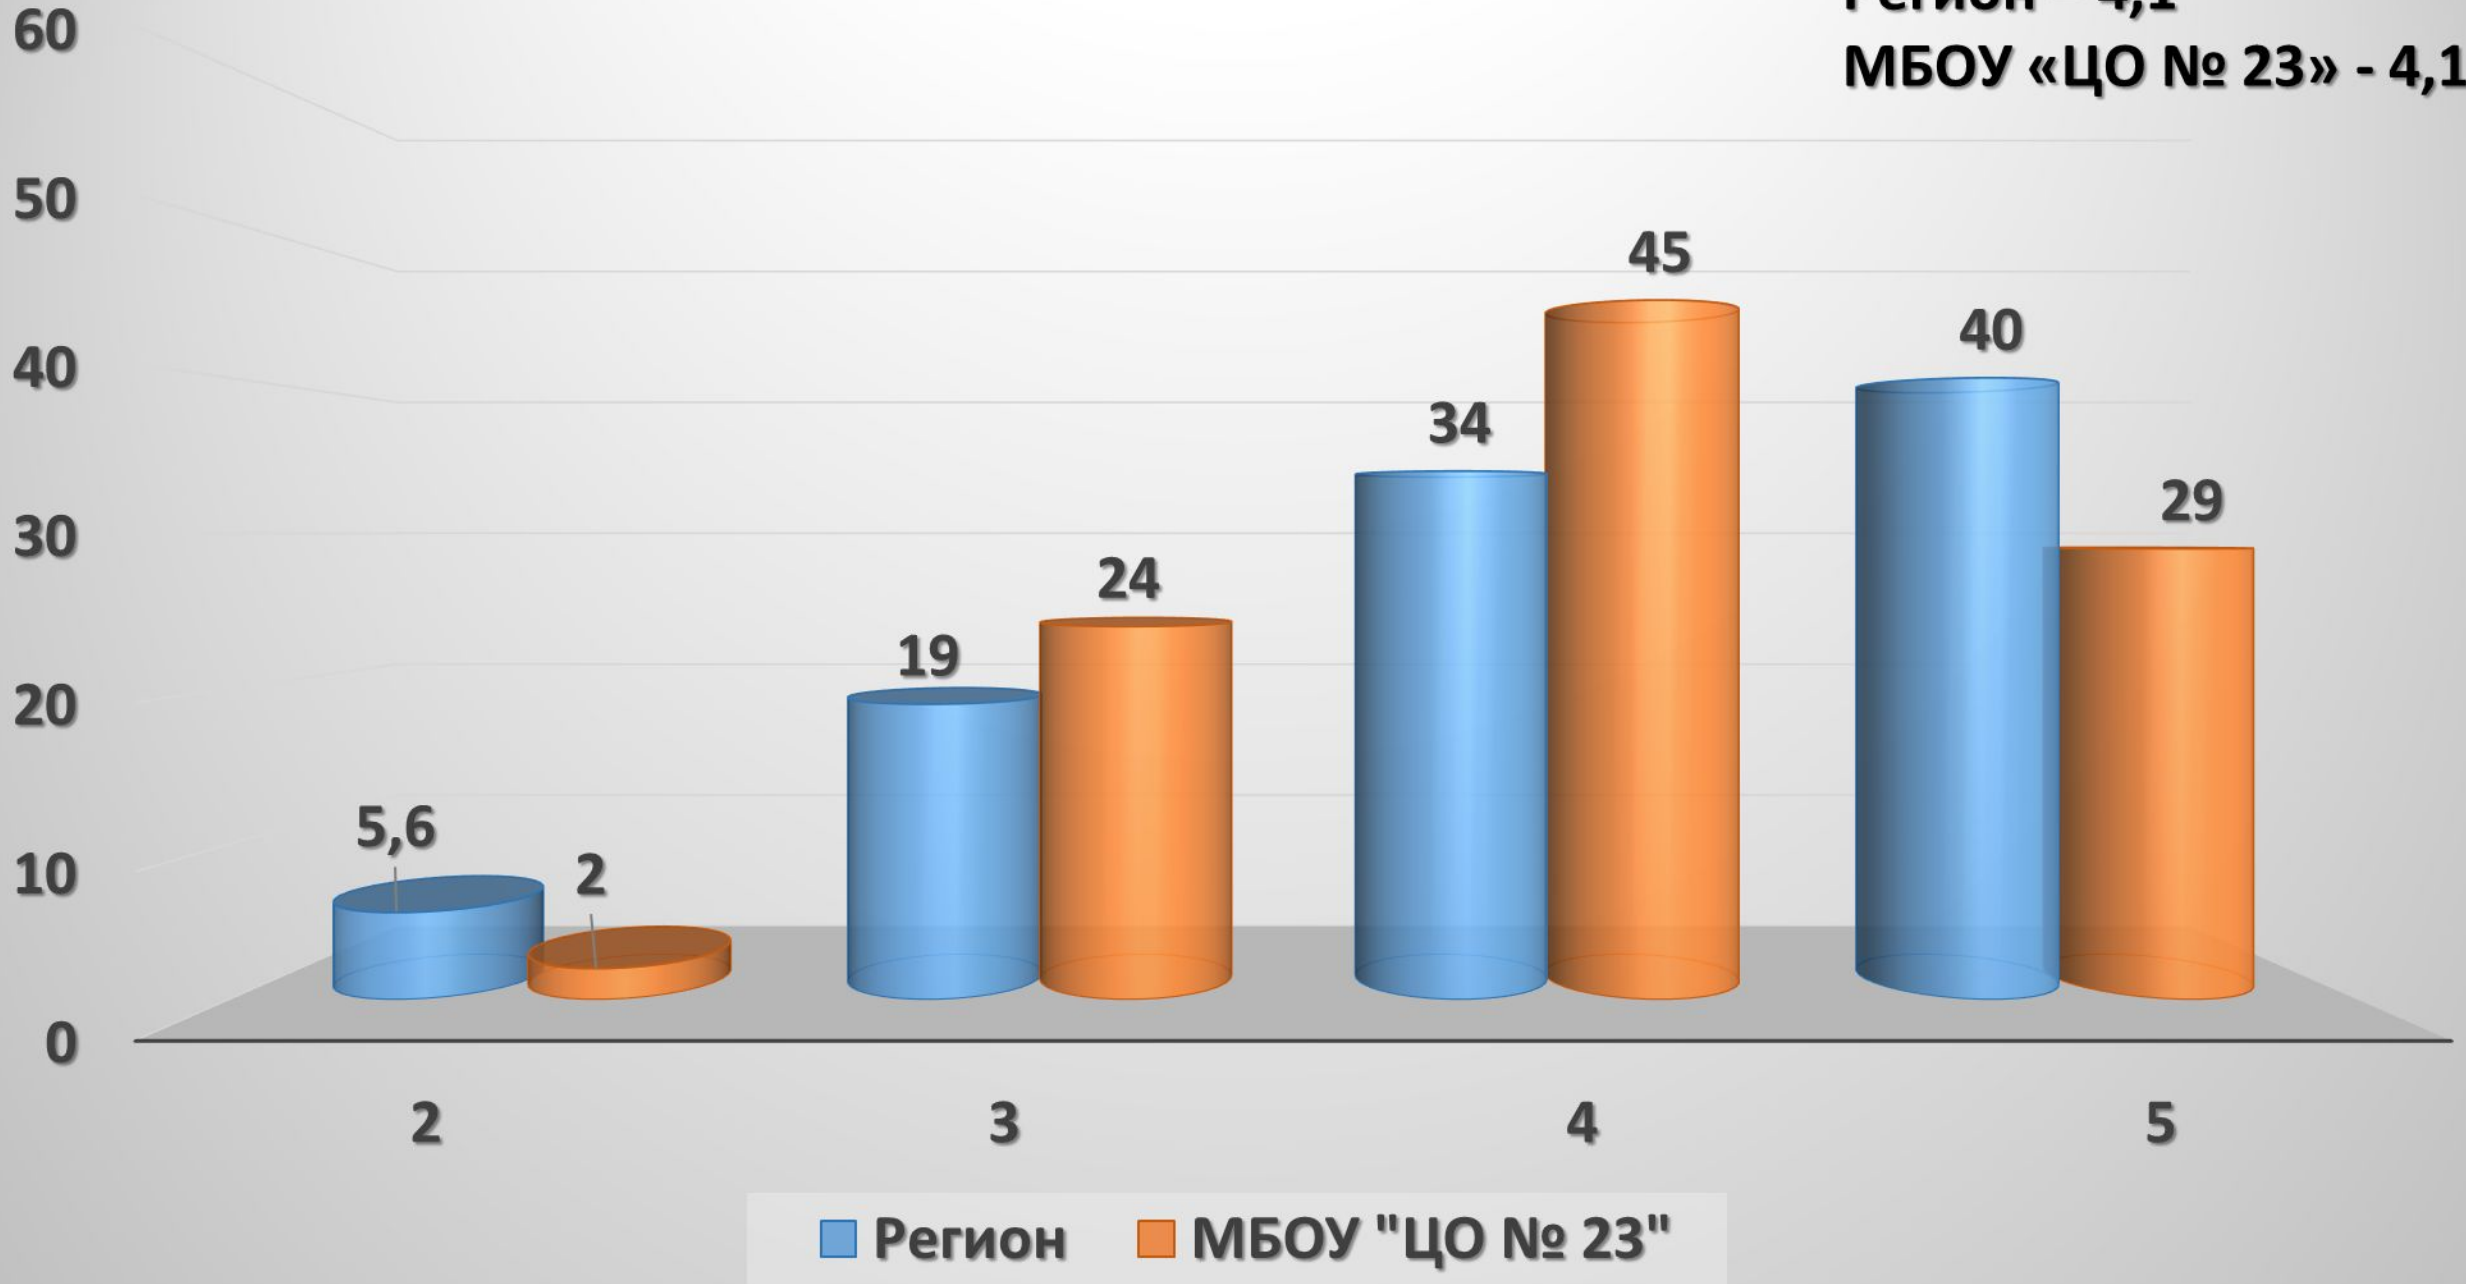

ОГЭ по английскому языку

Средний балл

Регион – 4,1

МБОУ «ЦО № 23» - 4,1