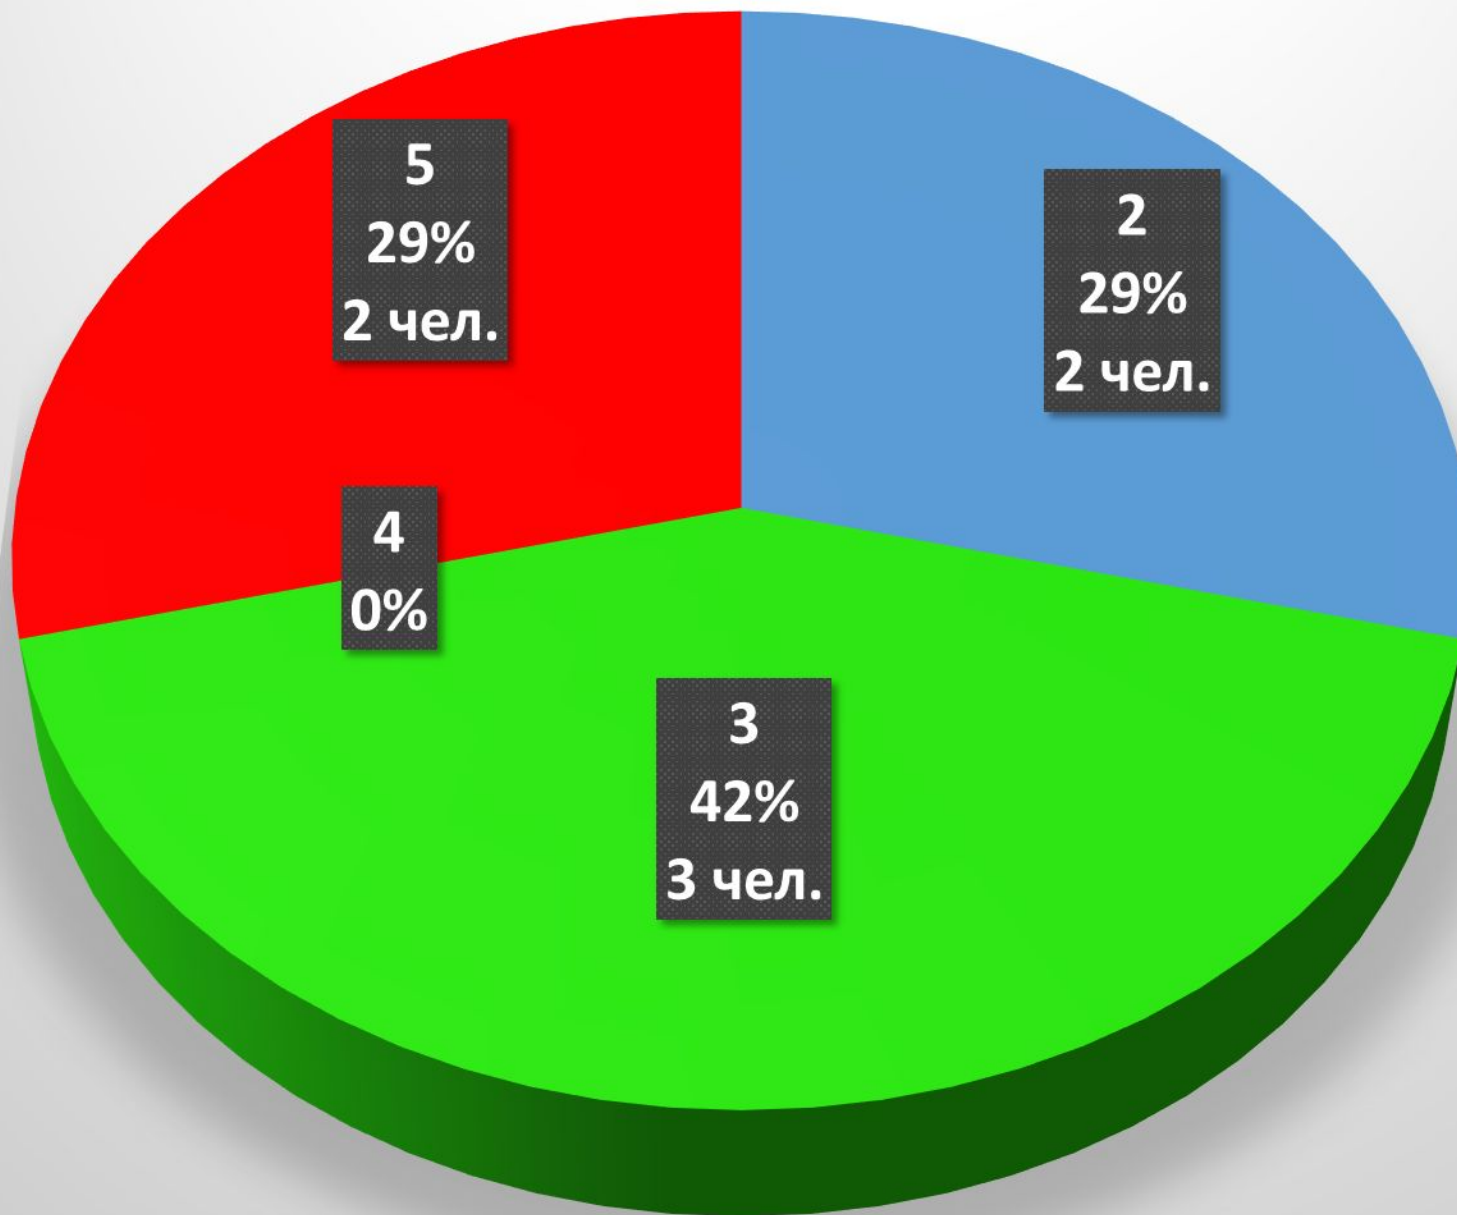

ОГЭ по литературе

Средний балл

Регион – 3,29

МБОУ «ЦО № 23» - 4

ОГЭ по географии

Общее кол-во 7 чел.

ОГЭ по географии

Средний балл