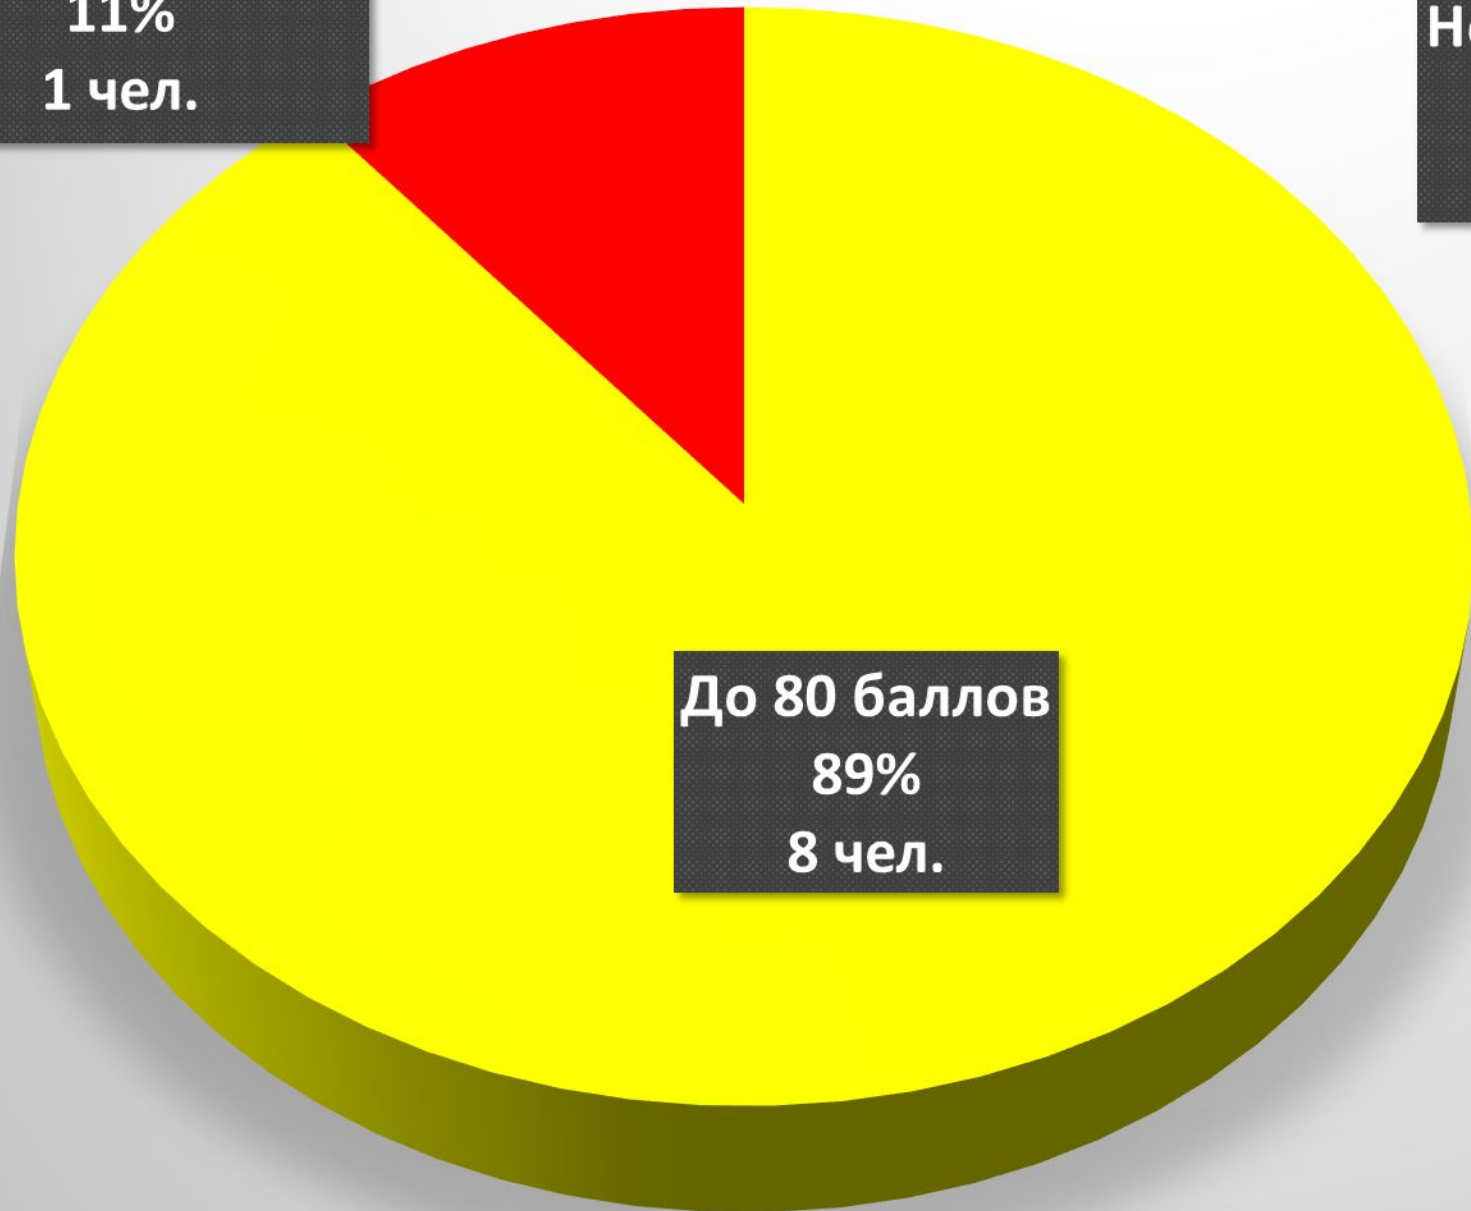

ЕГЭ по биологии

Выше 80 баллов
11%
1 чел.

Не преодолели
порог
0%

До 80 баллов
89%
8 чел.

- Не преодолели порог
- До 80 баллов
- Выше 80 баллов

Общее кол-во 9 чел.