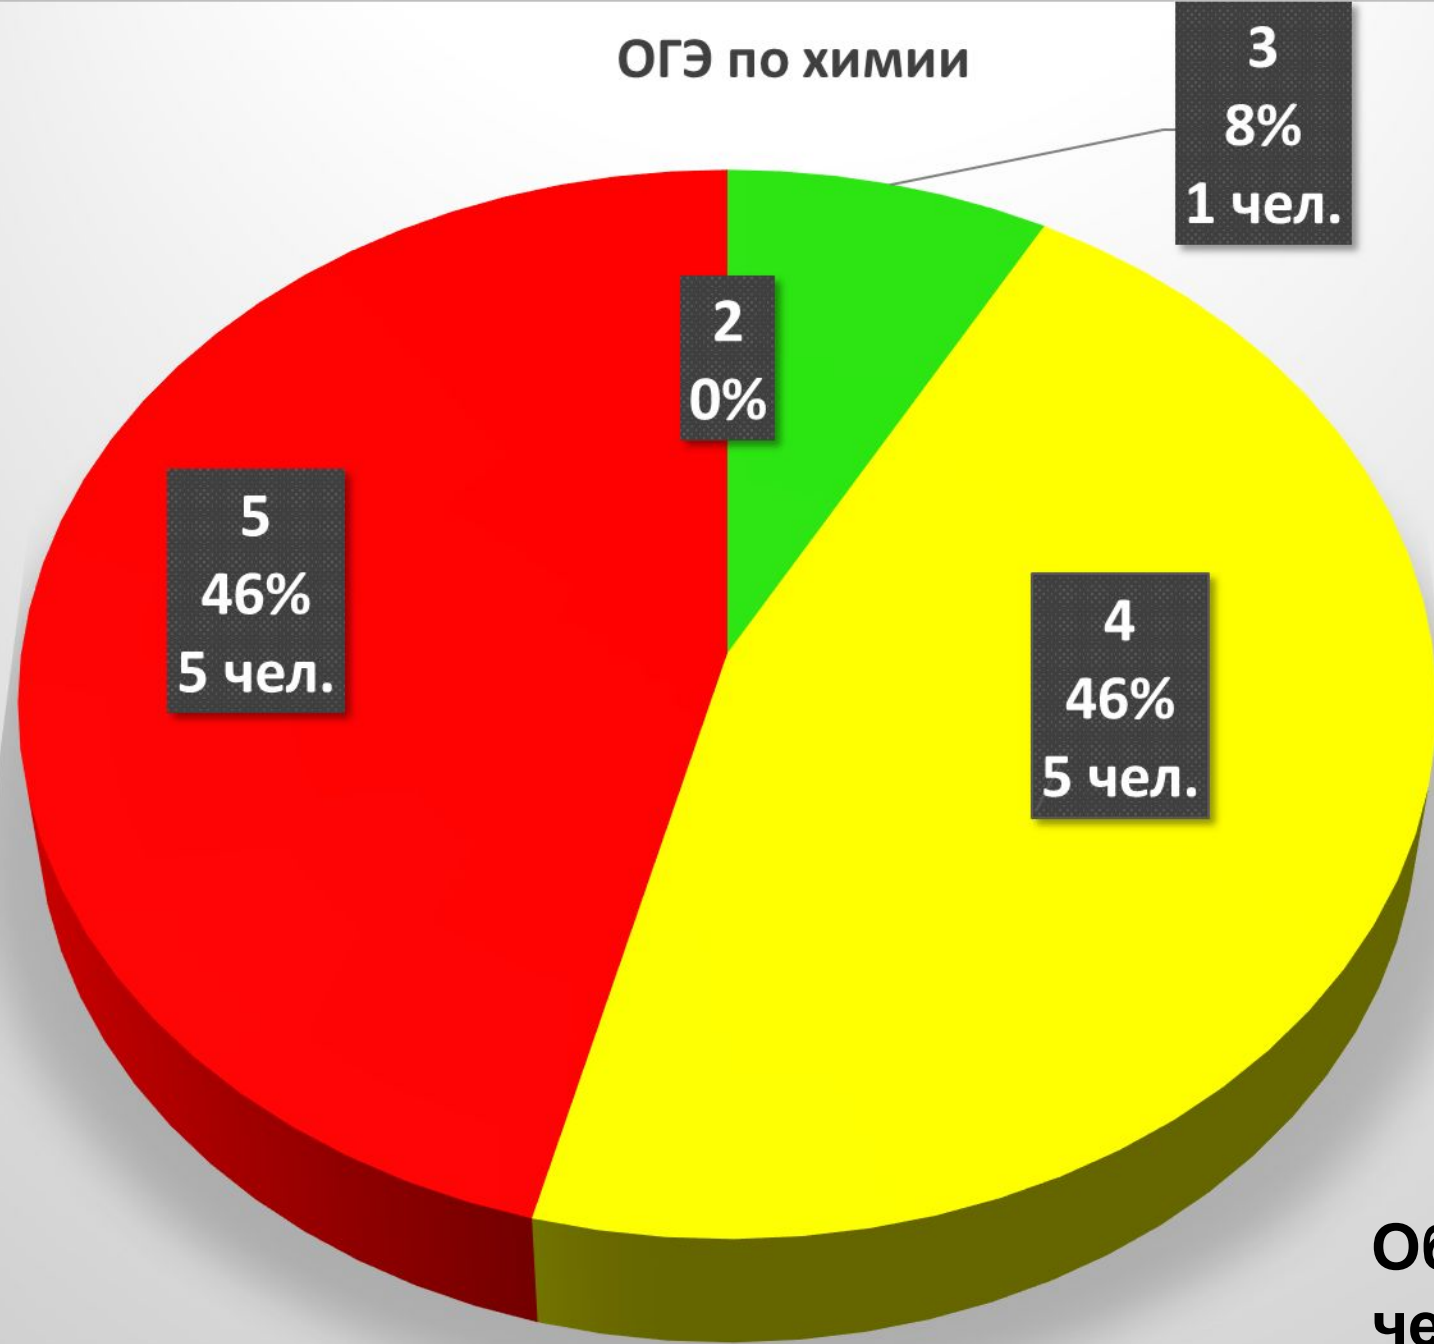

Общее кол-во 63 чел.

ОГЭ по обществознанию

Средний бал

Регион - 3,3

МБОУ «ЦО № 23» -

3,5

ОГЭ по химии

3
8%
1 чел.