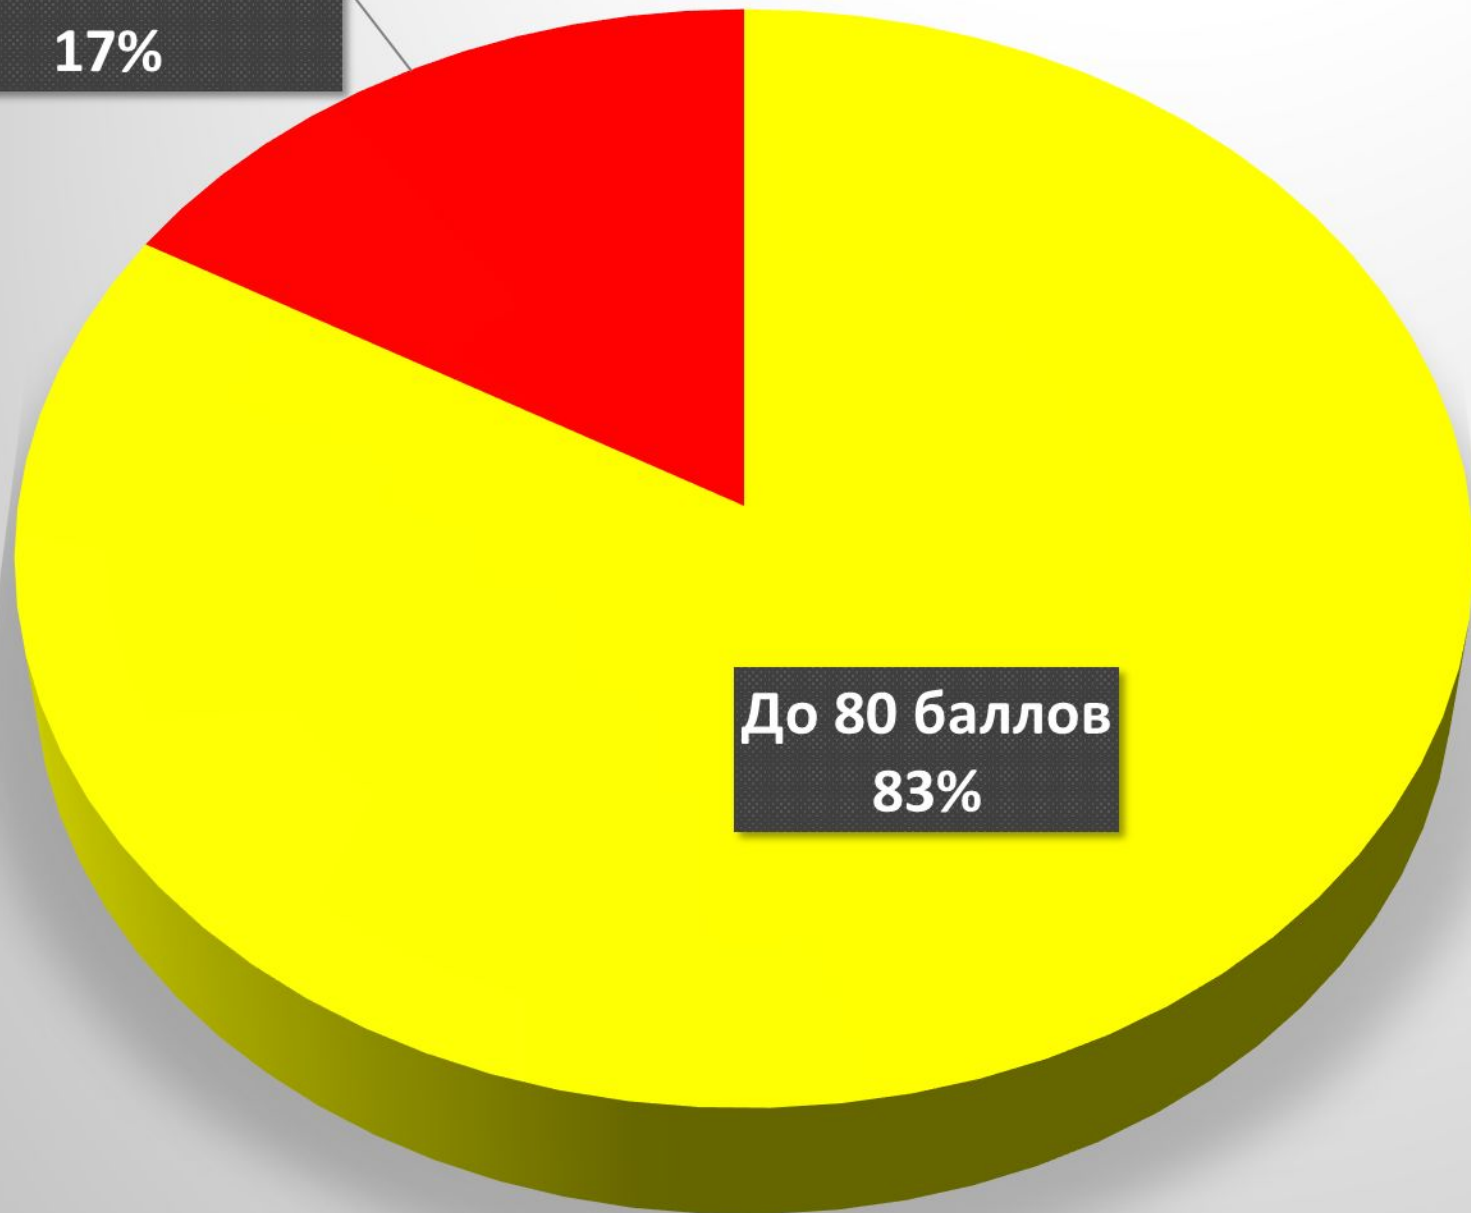

ЕГЭ по информатике

Выше 80 баллов
17%

Не преодолели
порог
0%

- Не преодолели порог
- До 80 баллов
- Выше 80 баллов

Общее кол-во 6 чел.