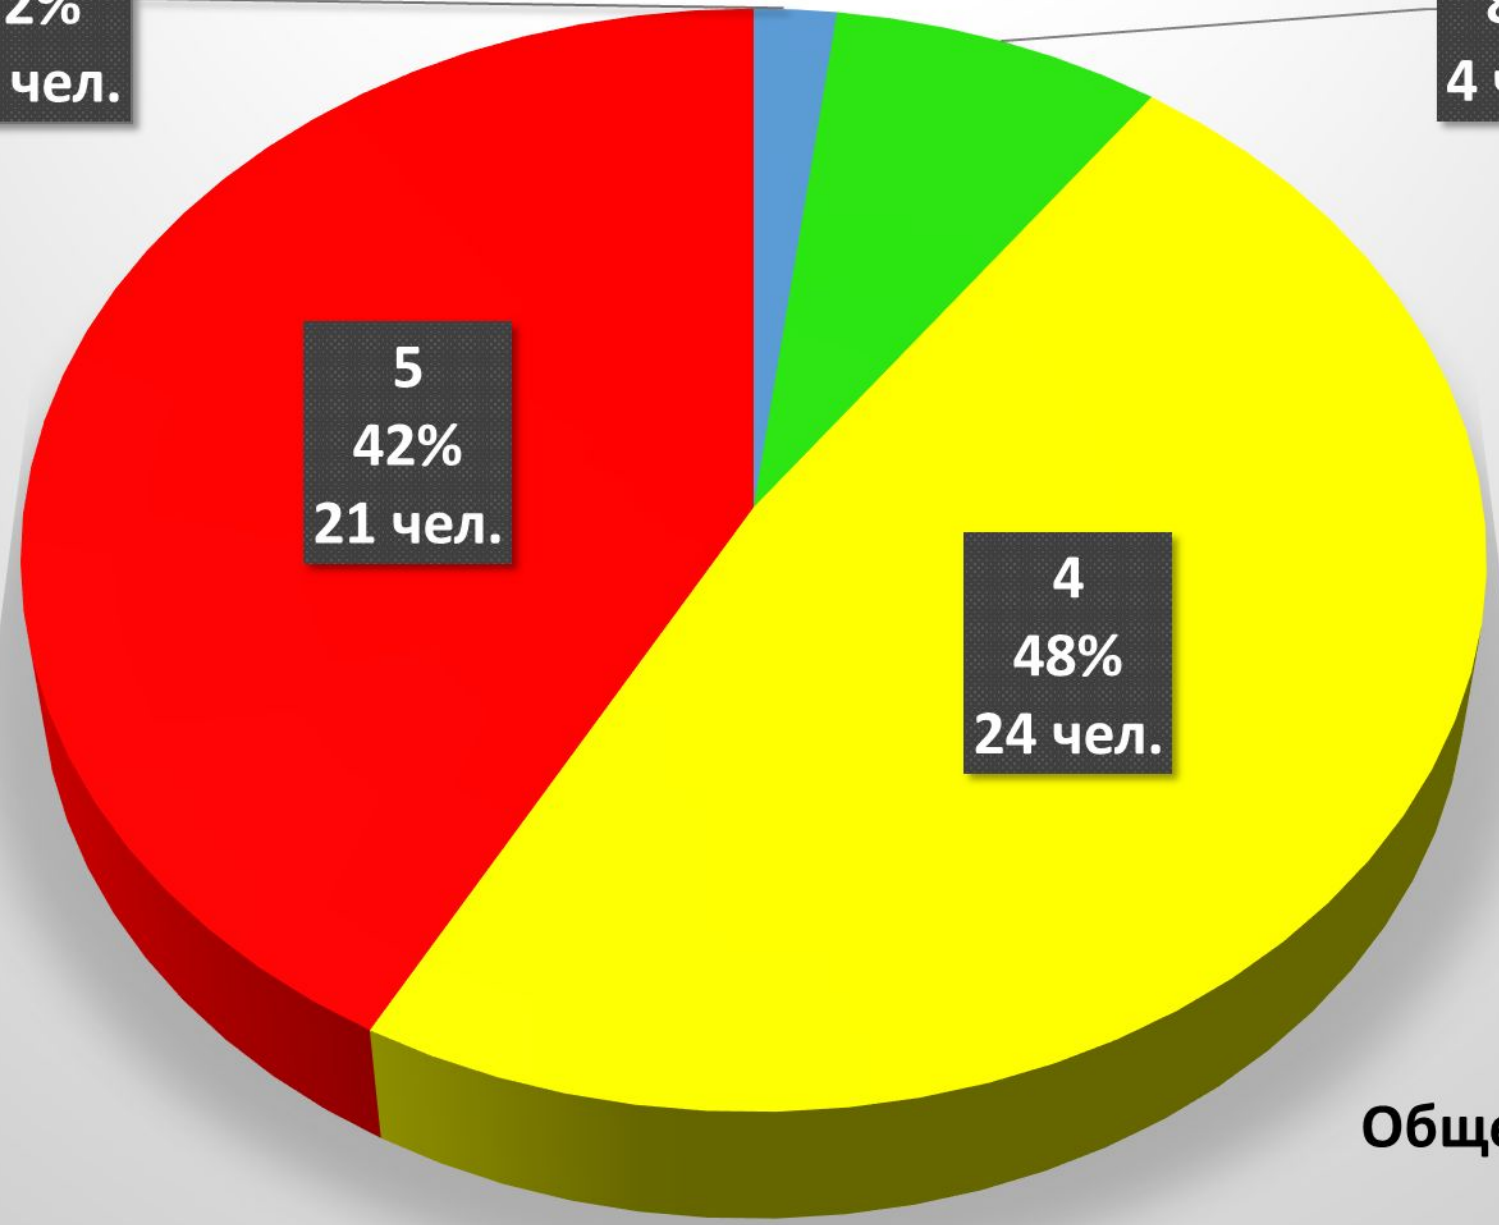

ЕГЭ по математике (базовый уровень)

2
2%
1 чел.

3
8%
4 чел.

Общее кол-во 50 чел.