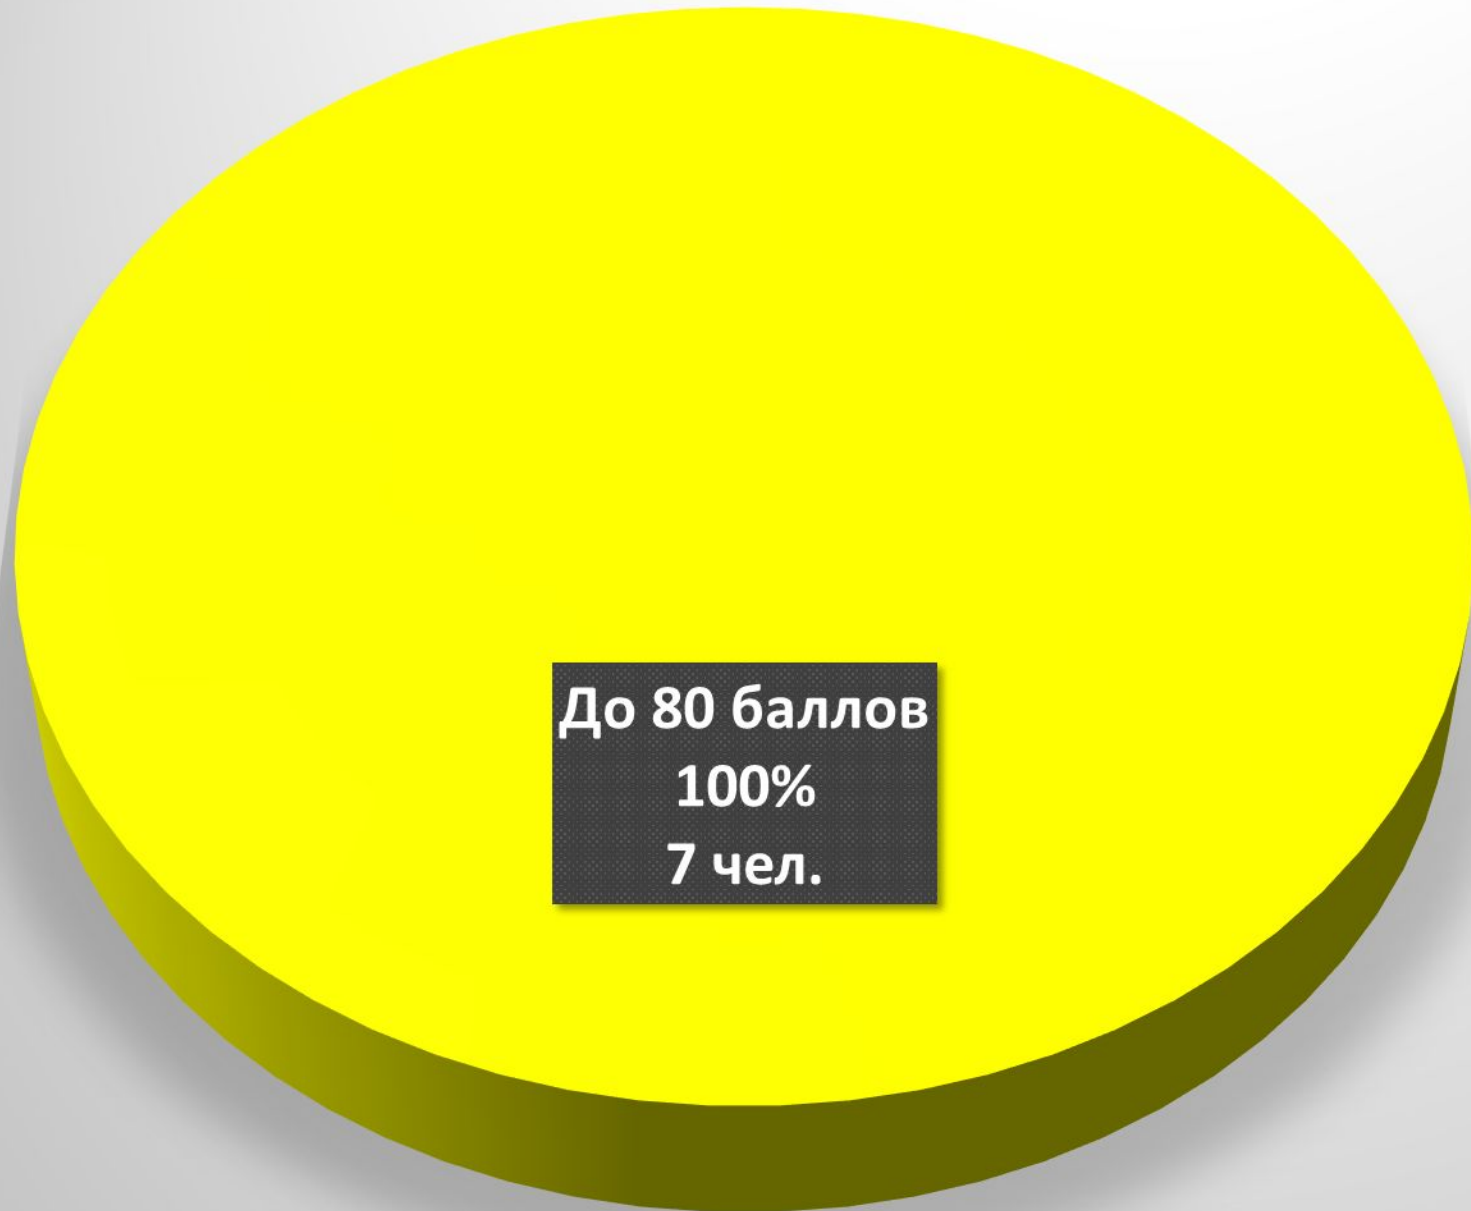

ЕГЭ по литературе

До 80 баллов
100%
7 чел.

Не преодолели порог
0%

Выше 80 баллов
0%

- Не преодолели порог
- До 80 баллов
- Выше 80 баллов

Общее кол-во 7 чел.