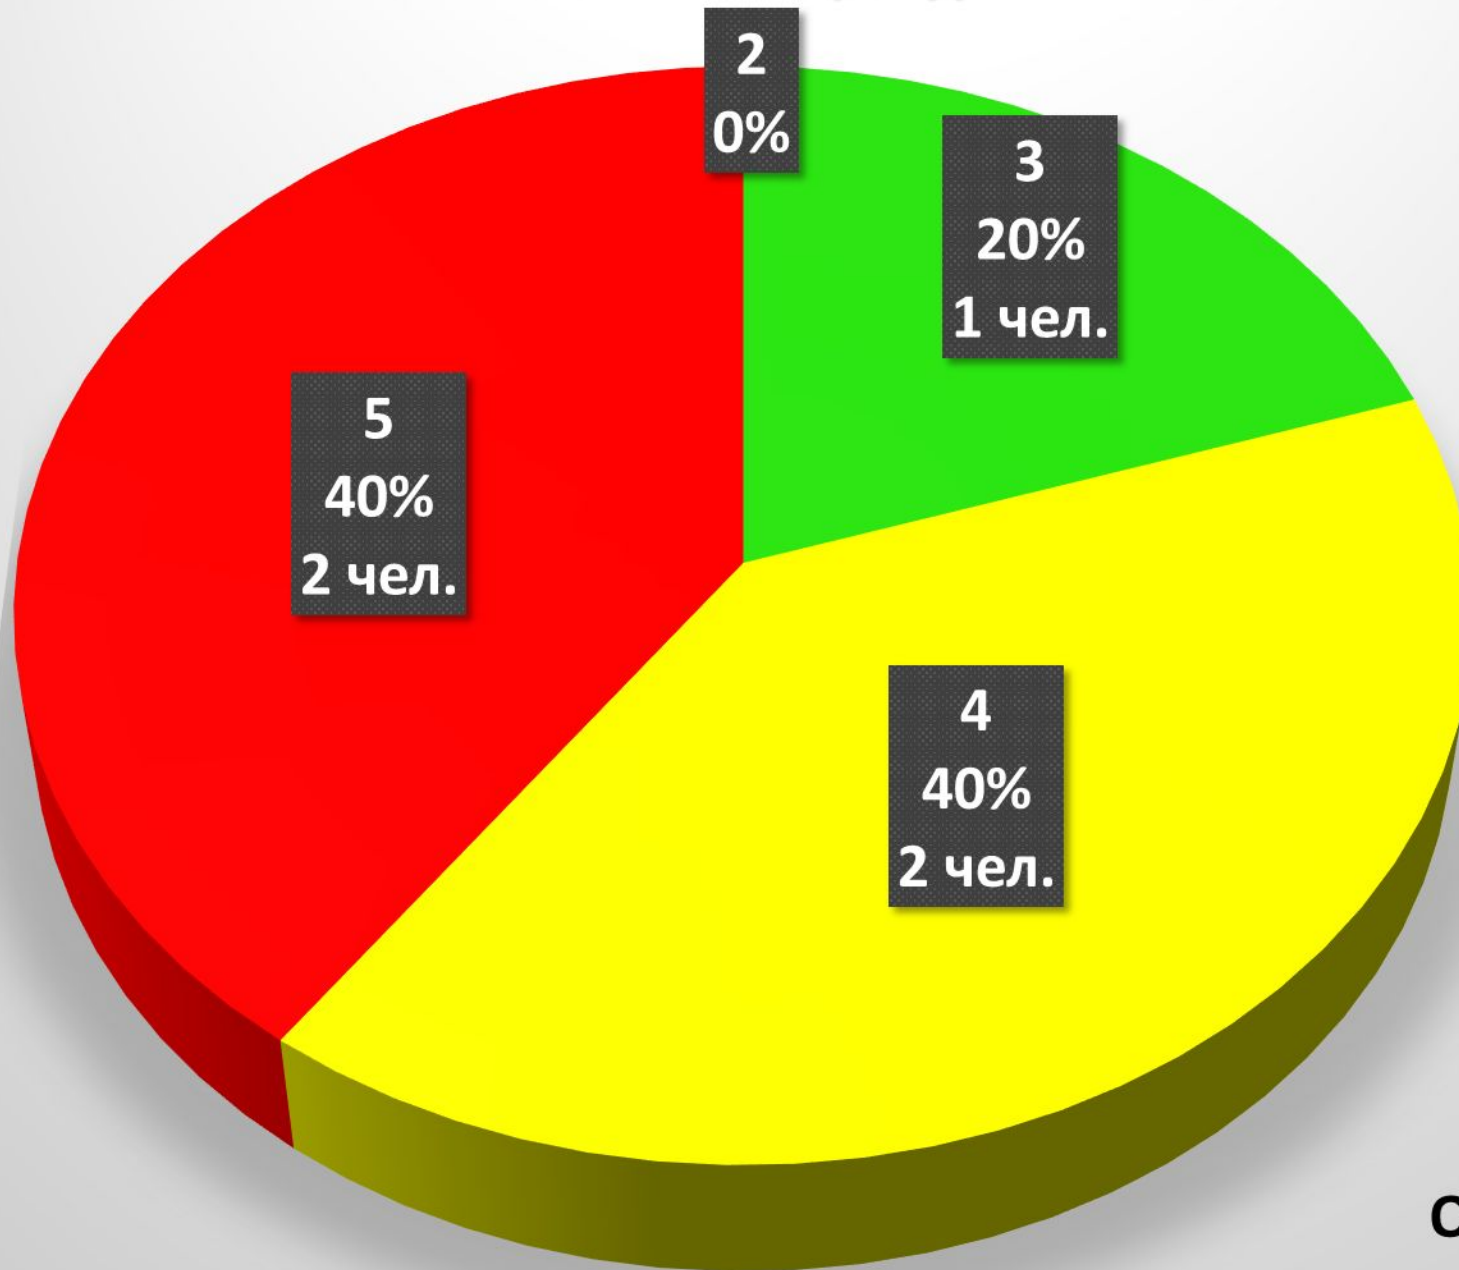

МБОУ «ЦО № 23» - 4,48

ОГЭ по русскому языку

ОГЭ по математике

Общее кол-во 93 чел.

ОГЭ по математике

Средний балл
Регион – 3,99
МБОУ «ЦО № 23» - 4

ОГЭ по литературе

Общее кол-во 5 чел.