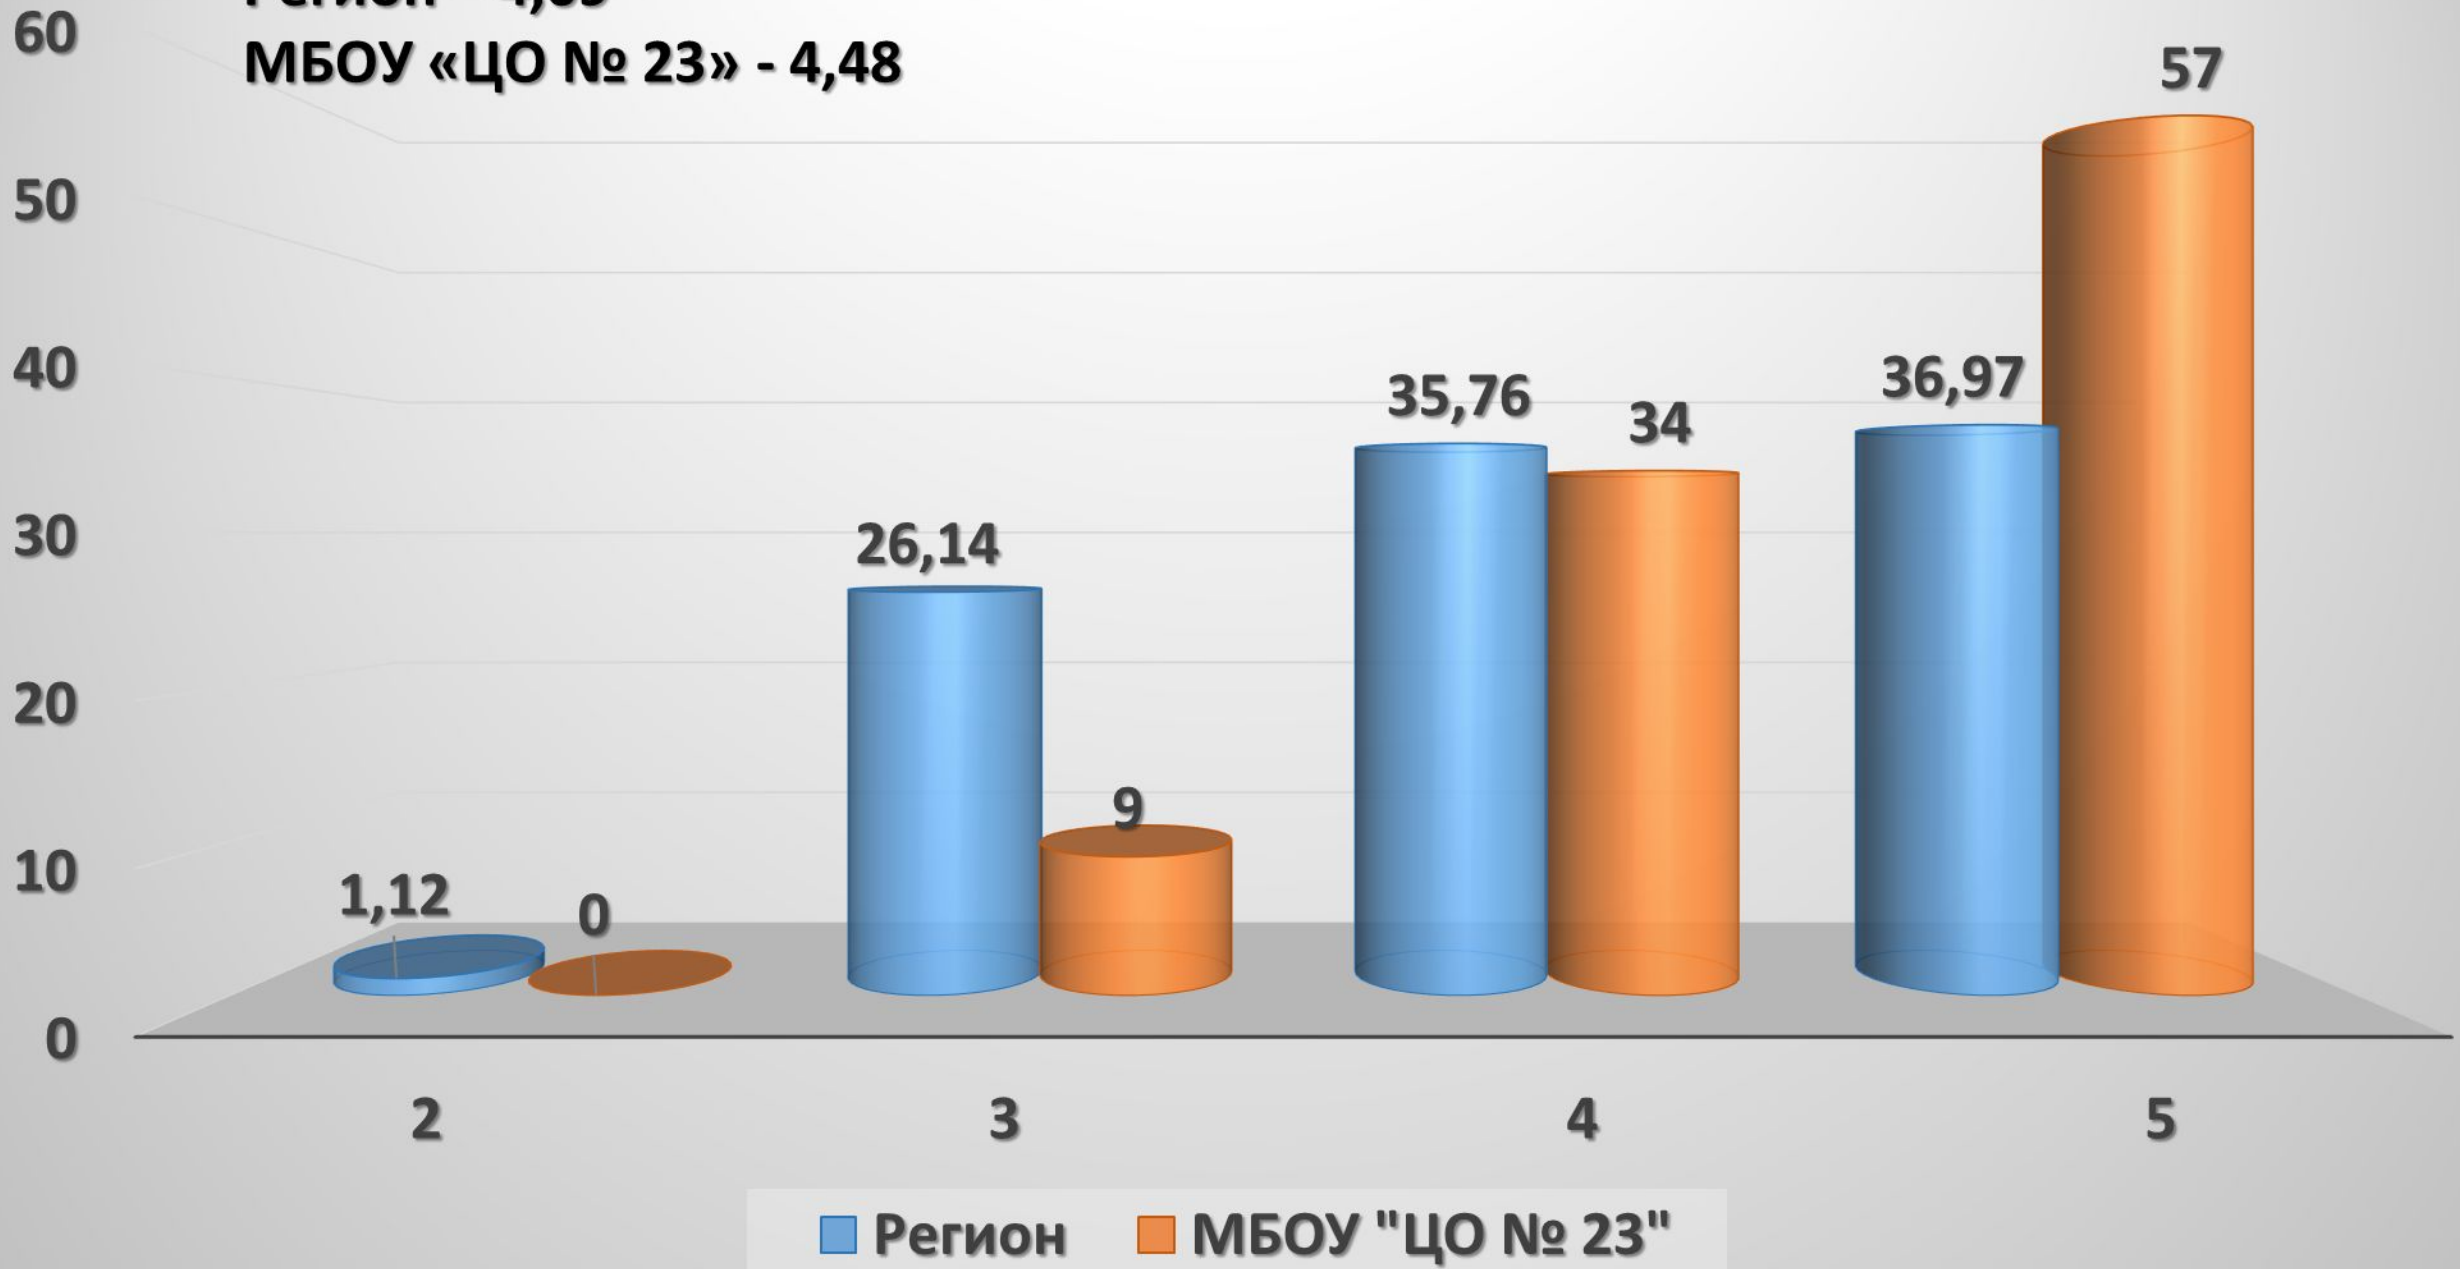

Средний балл

Регион – 4,09

МБОУ «ЦО № 23» - 4,48

ОГЭ по русскому языку