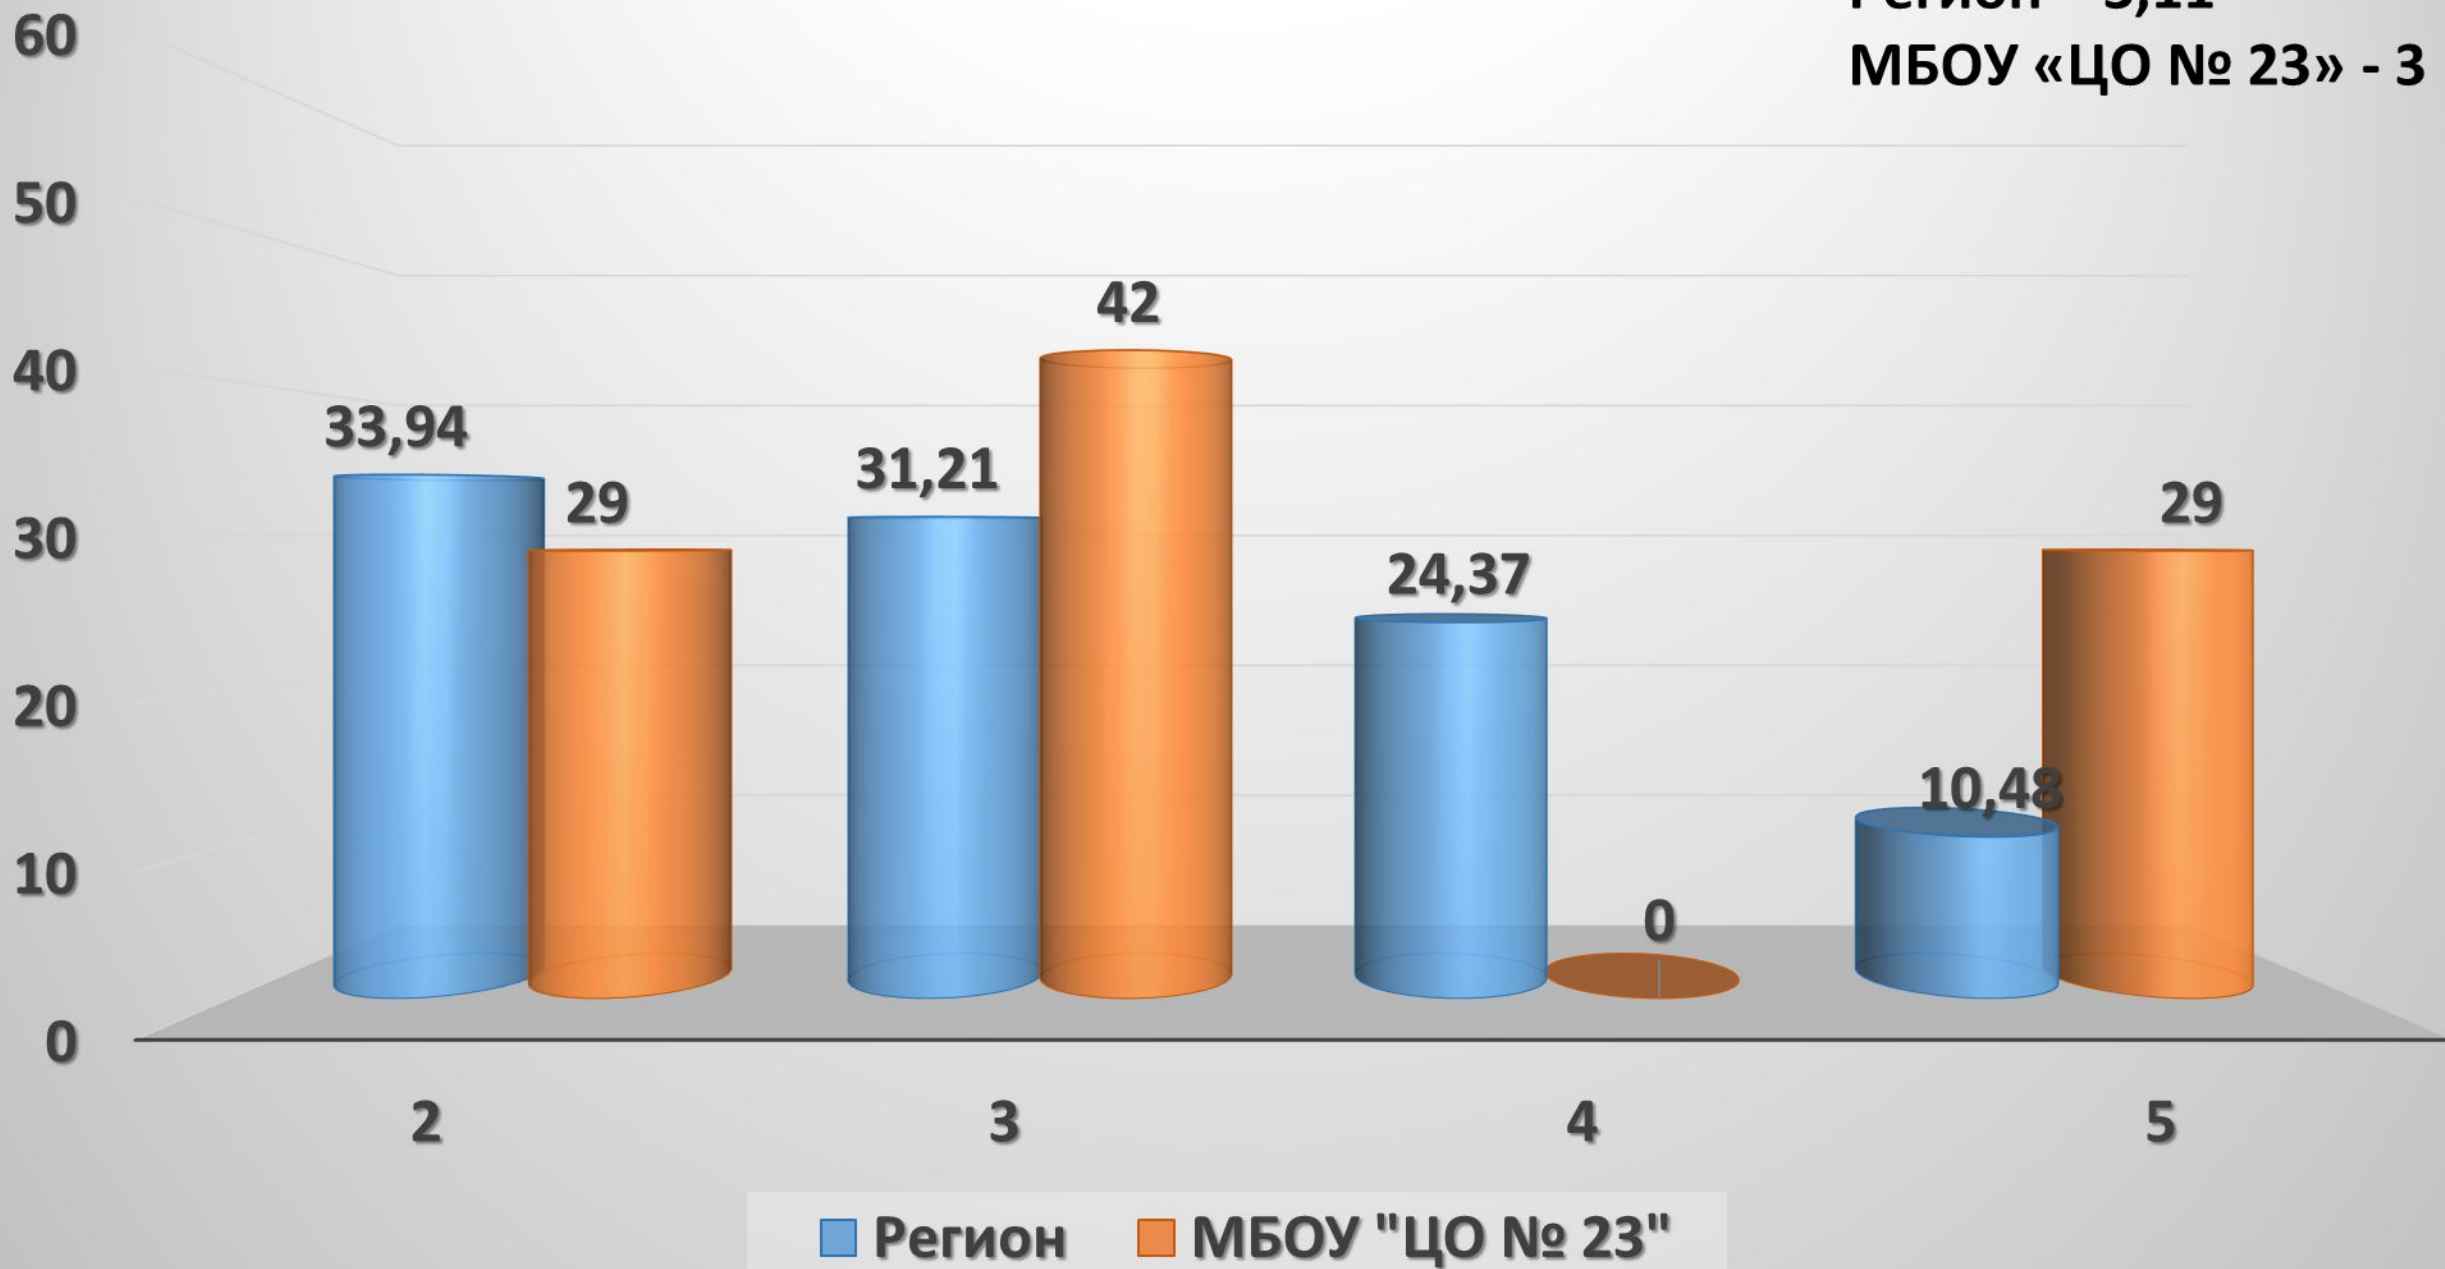

ОГЭ по географии

Средний балл

Регион – 3,11

МБОУ «ЦО № 23» - 3