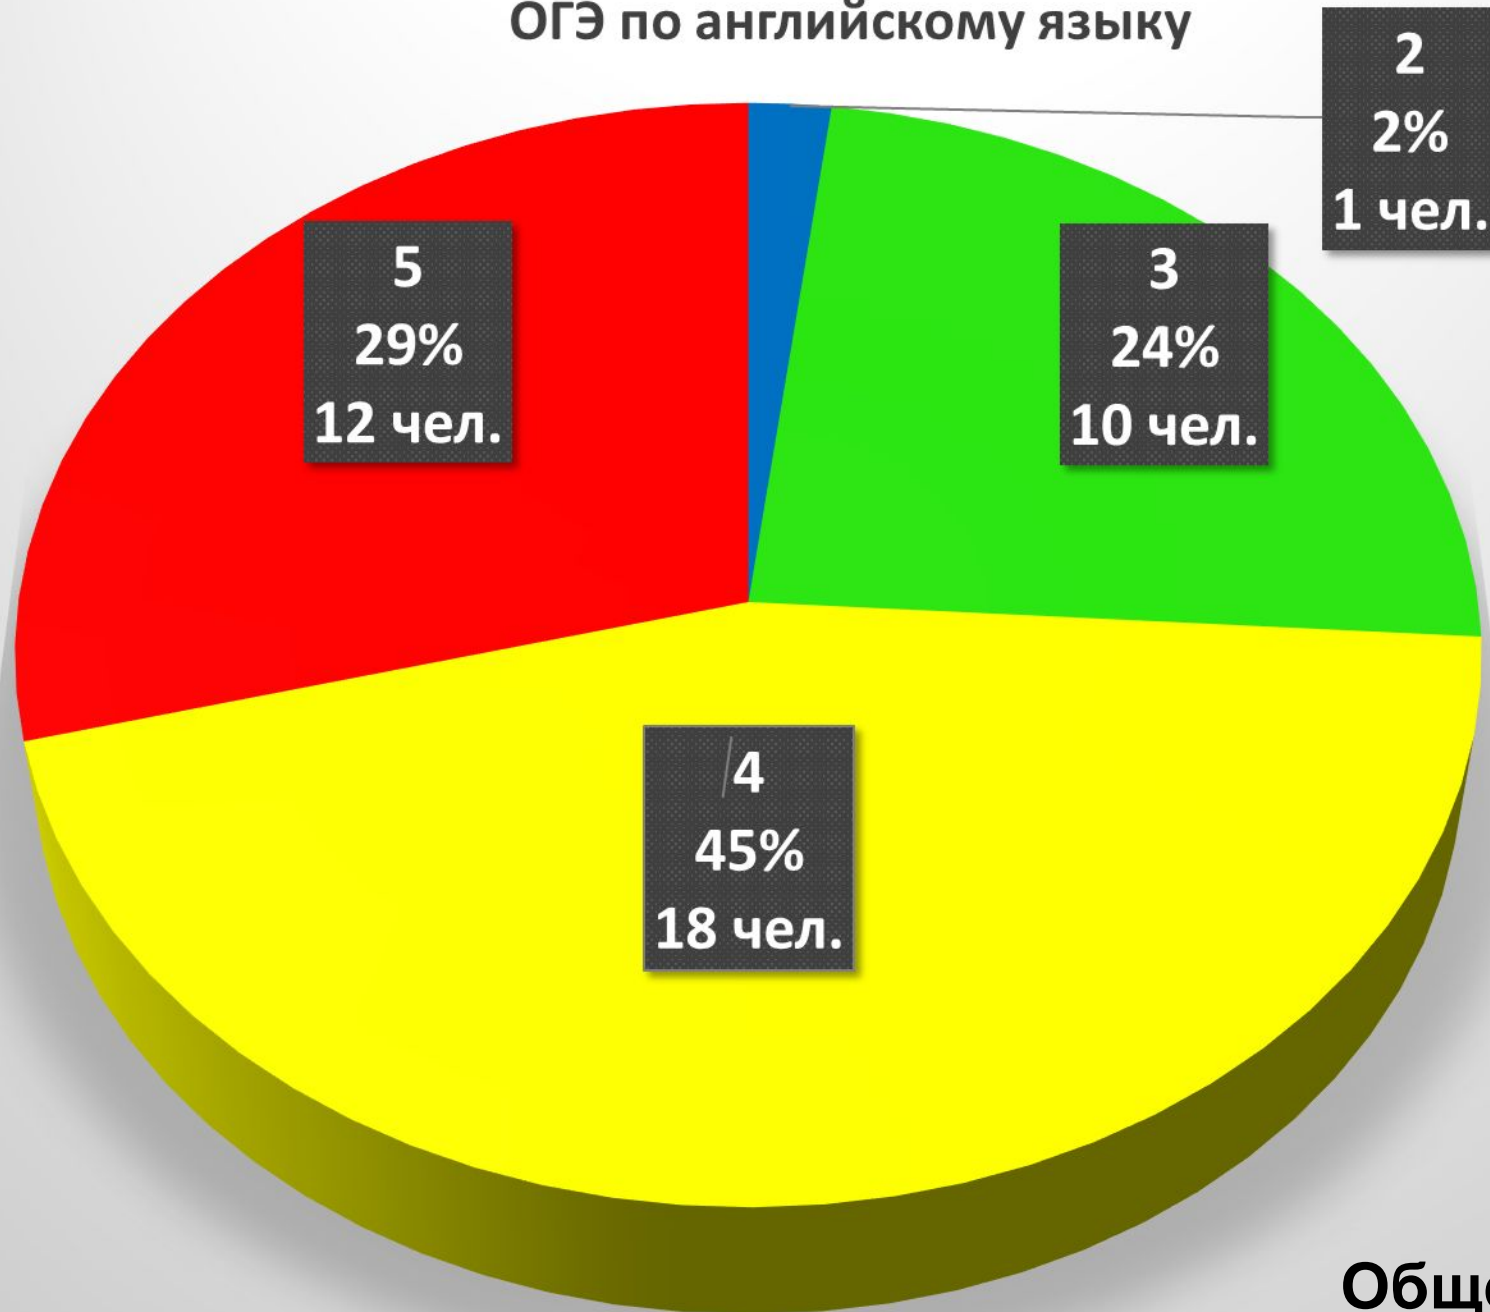

ОГЭ по информатике

Общее кол-во 26 чел.

ОГЭ по информатике

Средний балл

Регион – 3,74

МБОУ «ЦО № 23» - 4

ОГЭ по английскому языку

Общее кол-во 41 чел.