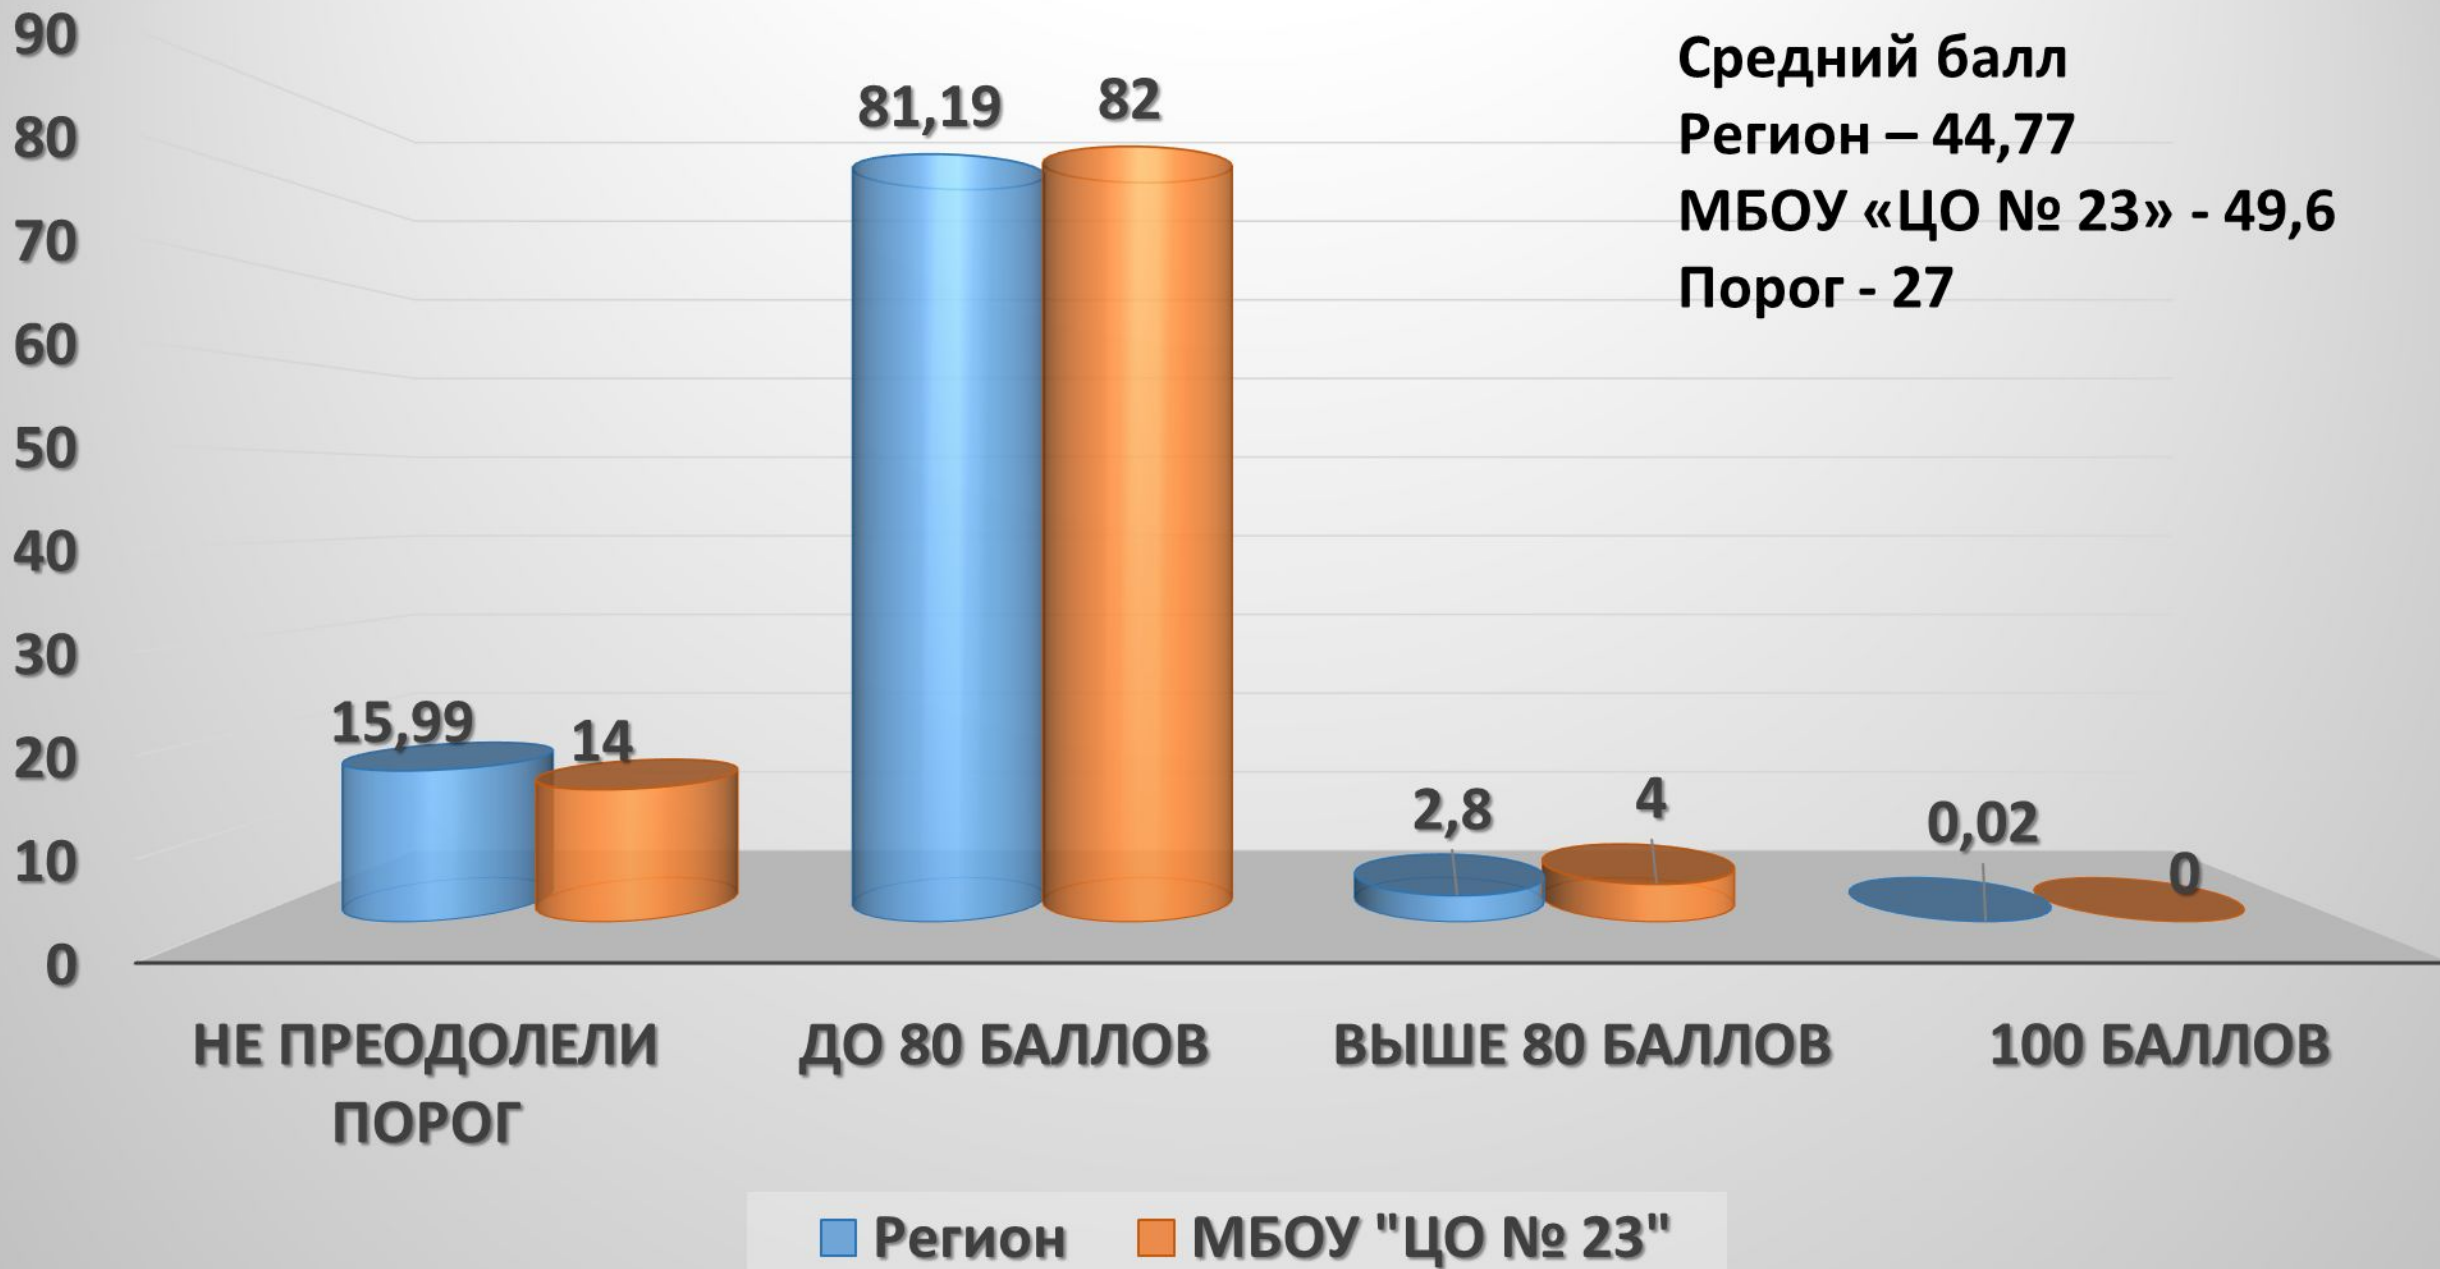

ЕГЭ по математике (профильный уровень)