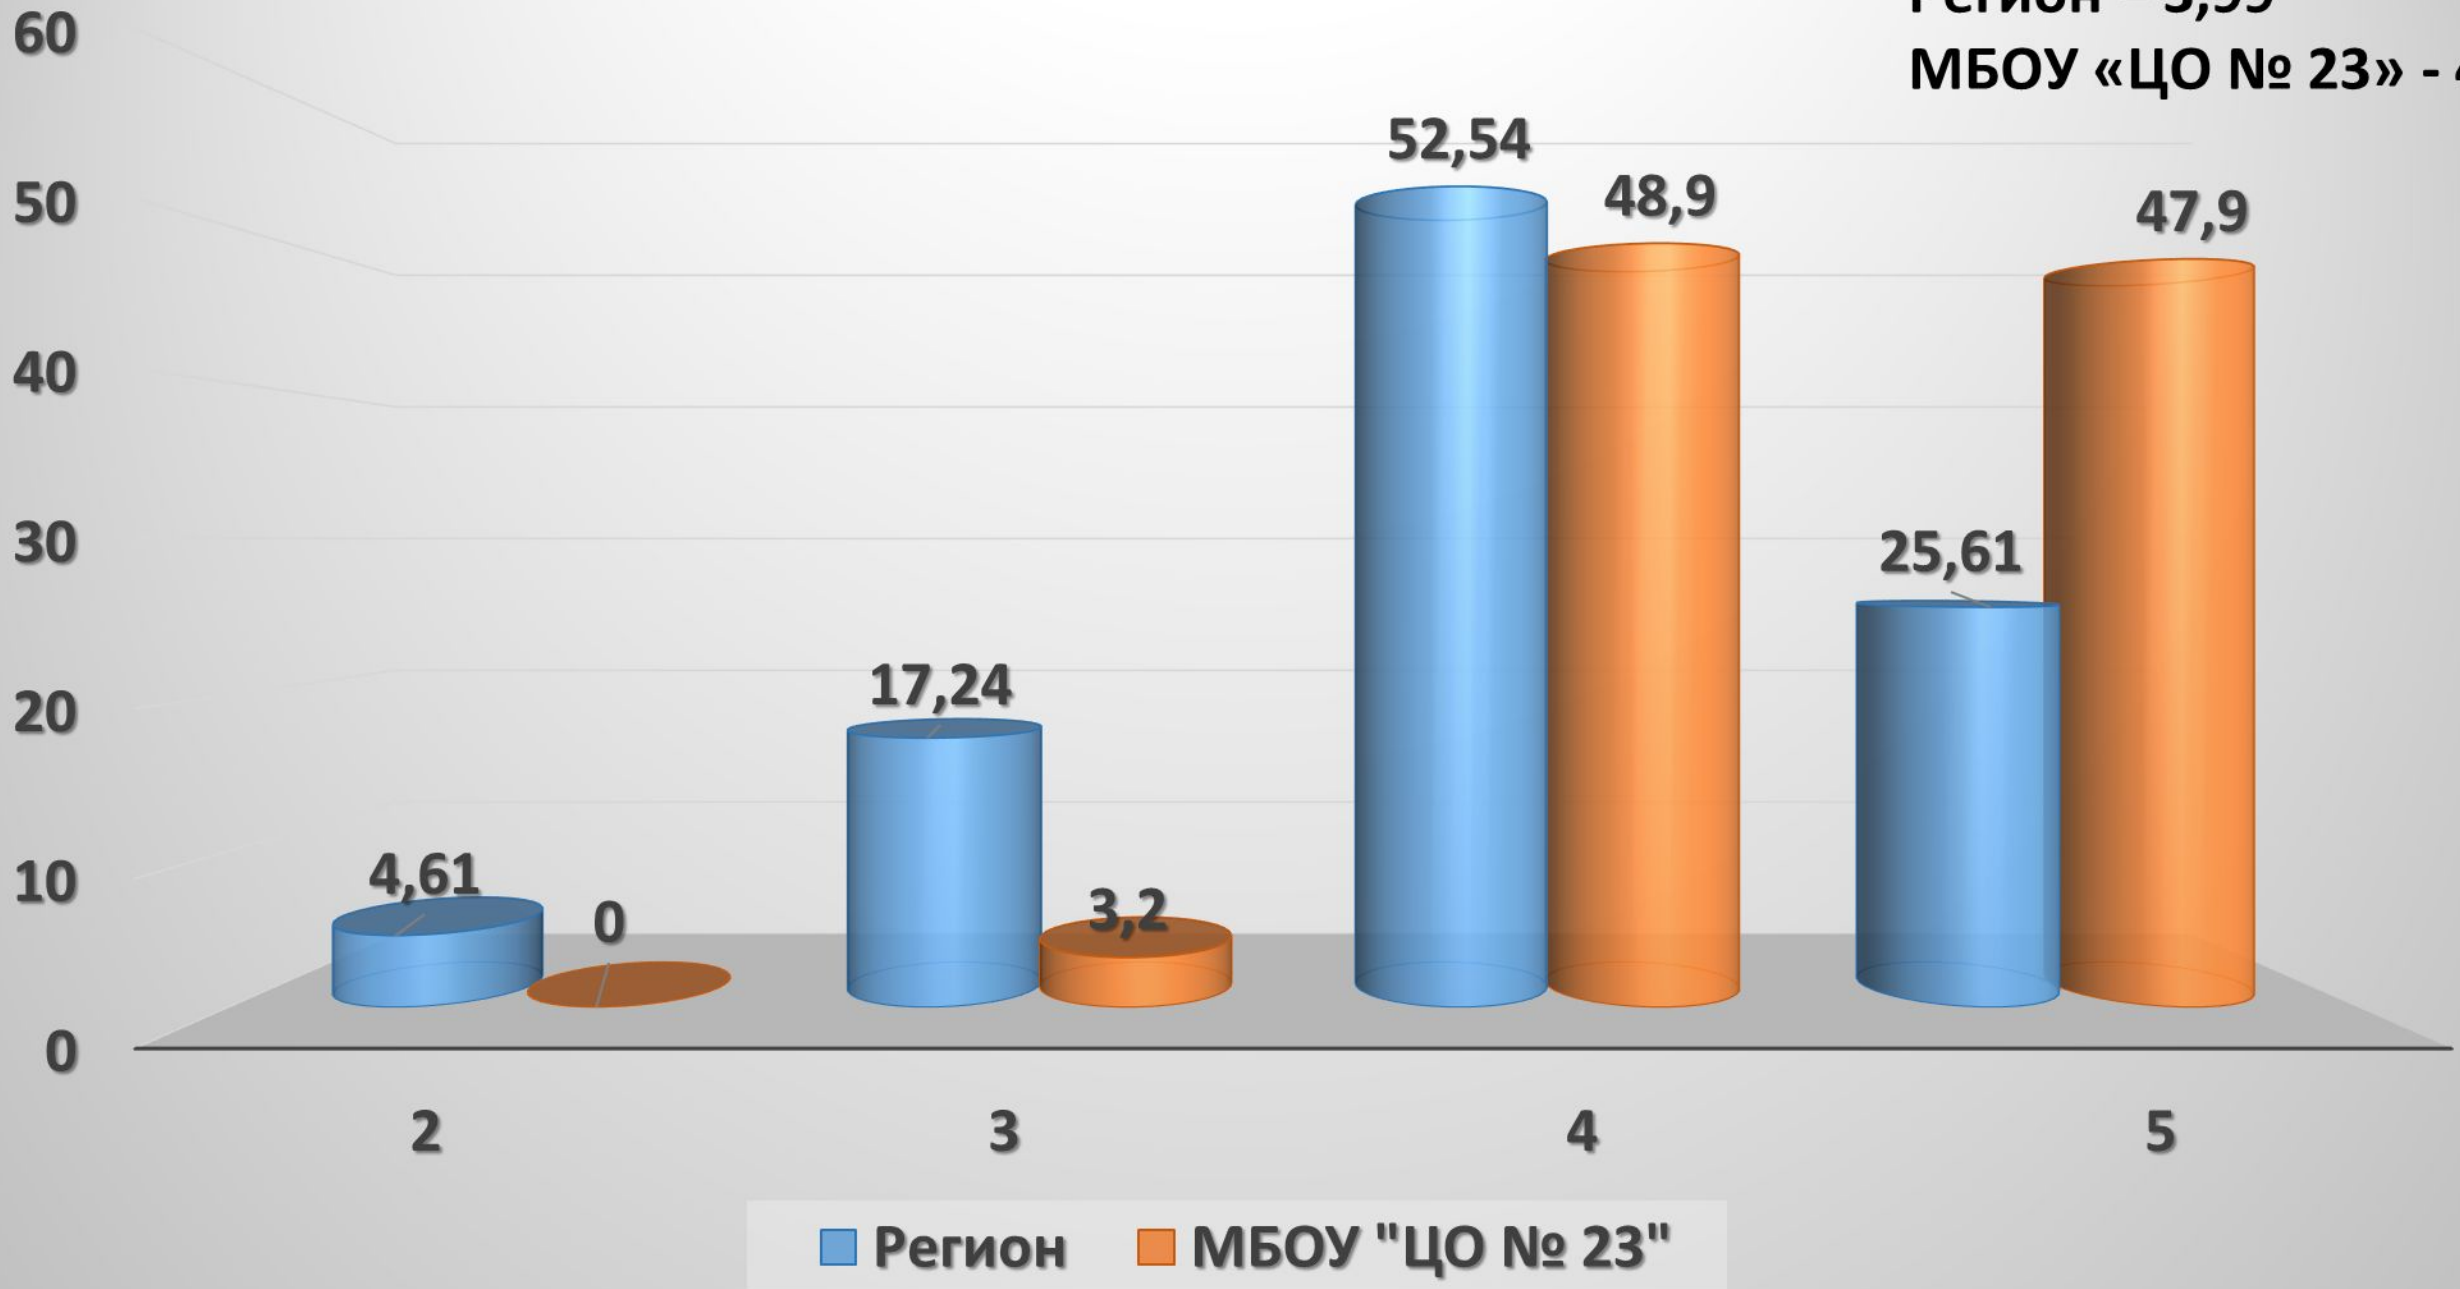

МБОУ «ЦО № 23» - 4,48

ОГЭ по русскому языку

ОГЭ по математике

Общее кол-во 93 чел.

ОГЭ по математике

Средний балл
Регион – 3,99
МБОУ «ЦО № 23» - 4

ОГЭ по литературе

Общее кол-во 5 чел.