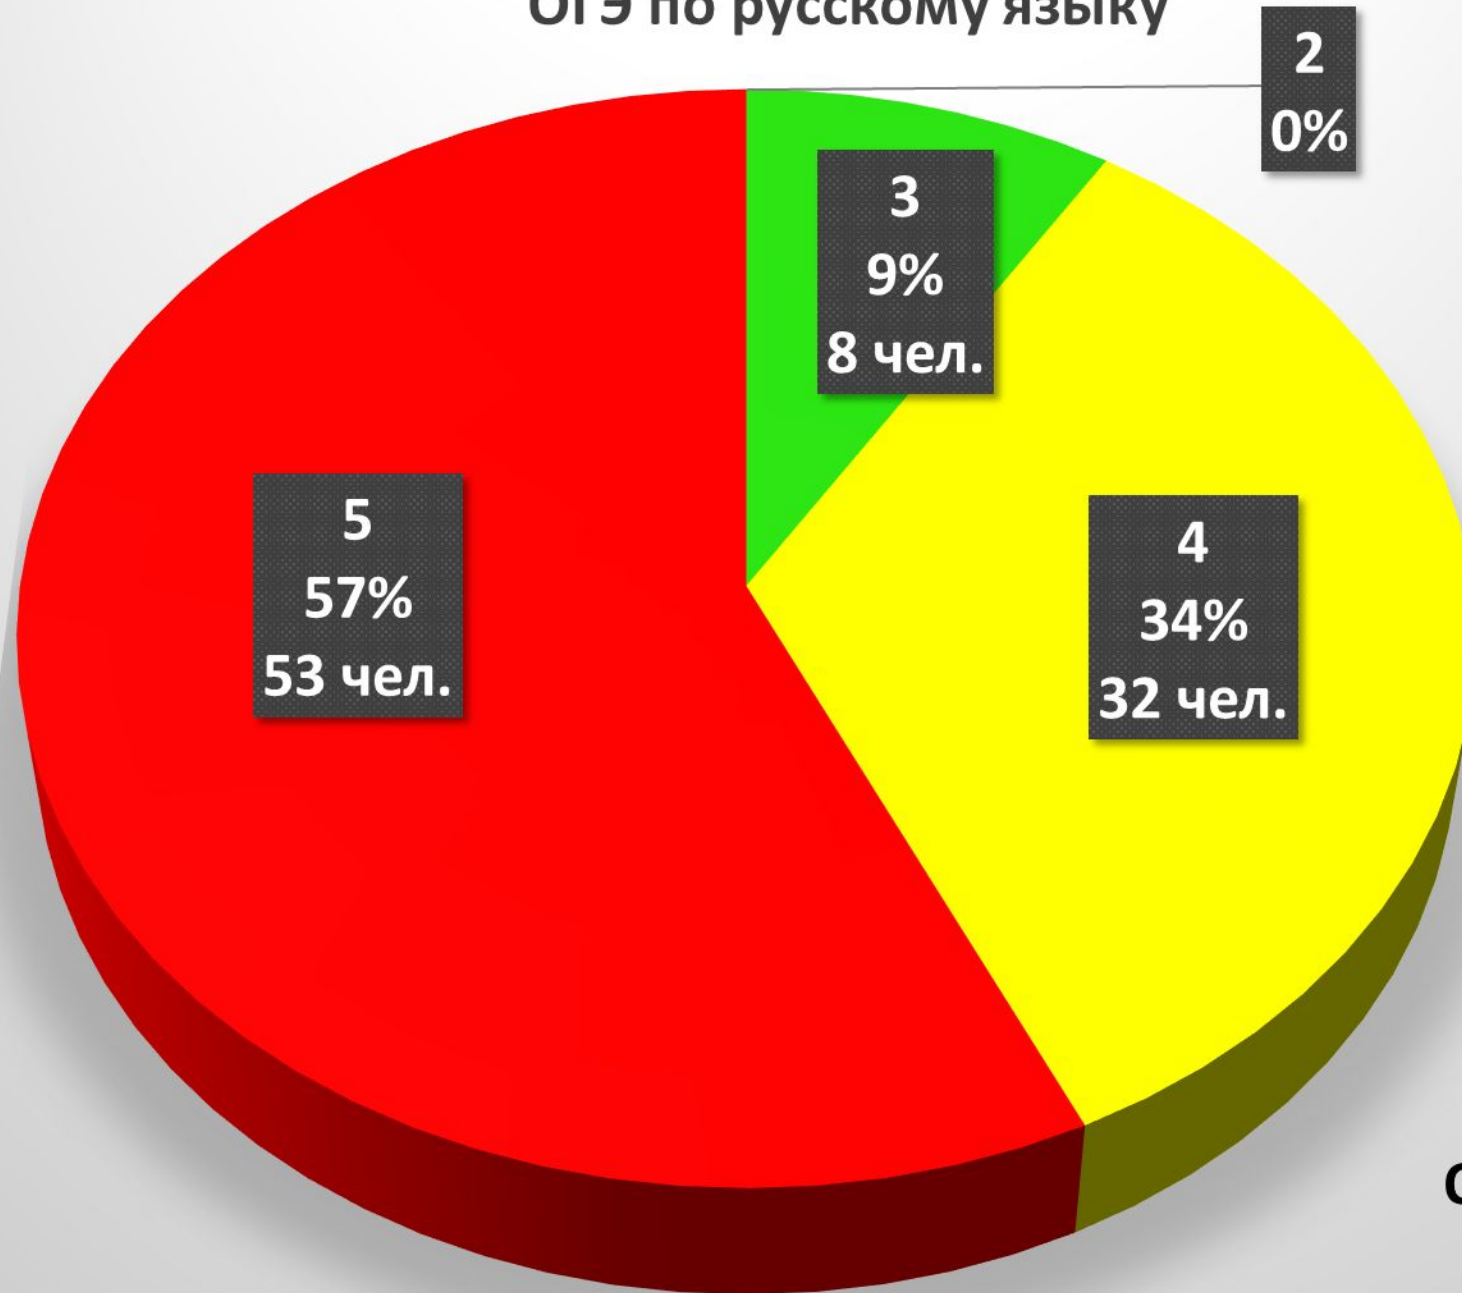

ОГЭ по английскому языку

Средний балл

Регион – 4,1

МБОУ «ЦО № 23» - 4,1

ОГЭ по русскому языку

Общее кол-во 93 чел.

Средний балл

Регион – 4,09

МБОУ «ЦО № 23» - 4,48

ОГЭ по русскому языку

ОГЭ по математике

Общее кол-во 93 чел.

ОГЭ по математике

Средний балл
Регион – 3,99
МБОУ «ЦО № 23» - 4

ОГЭ по литературе

Общее кол-во 5 чел.