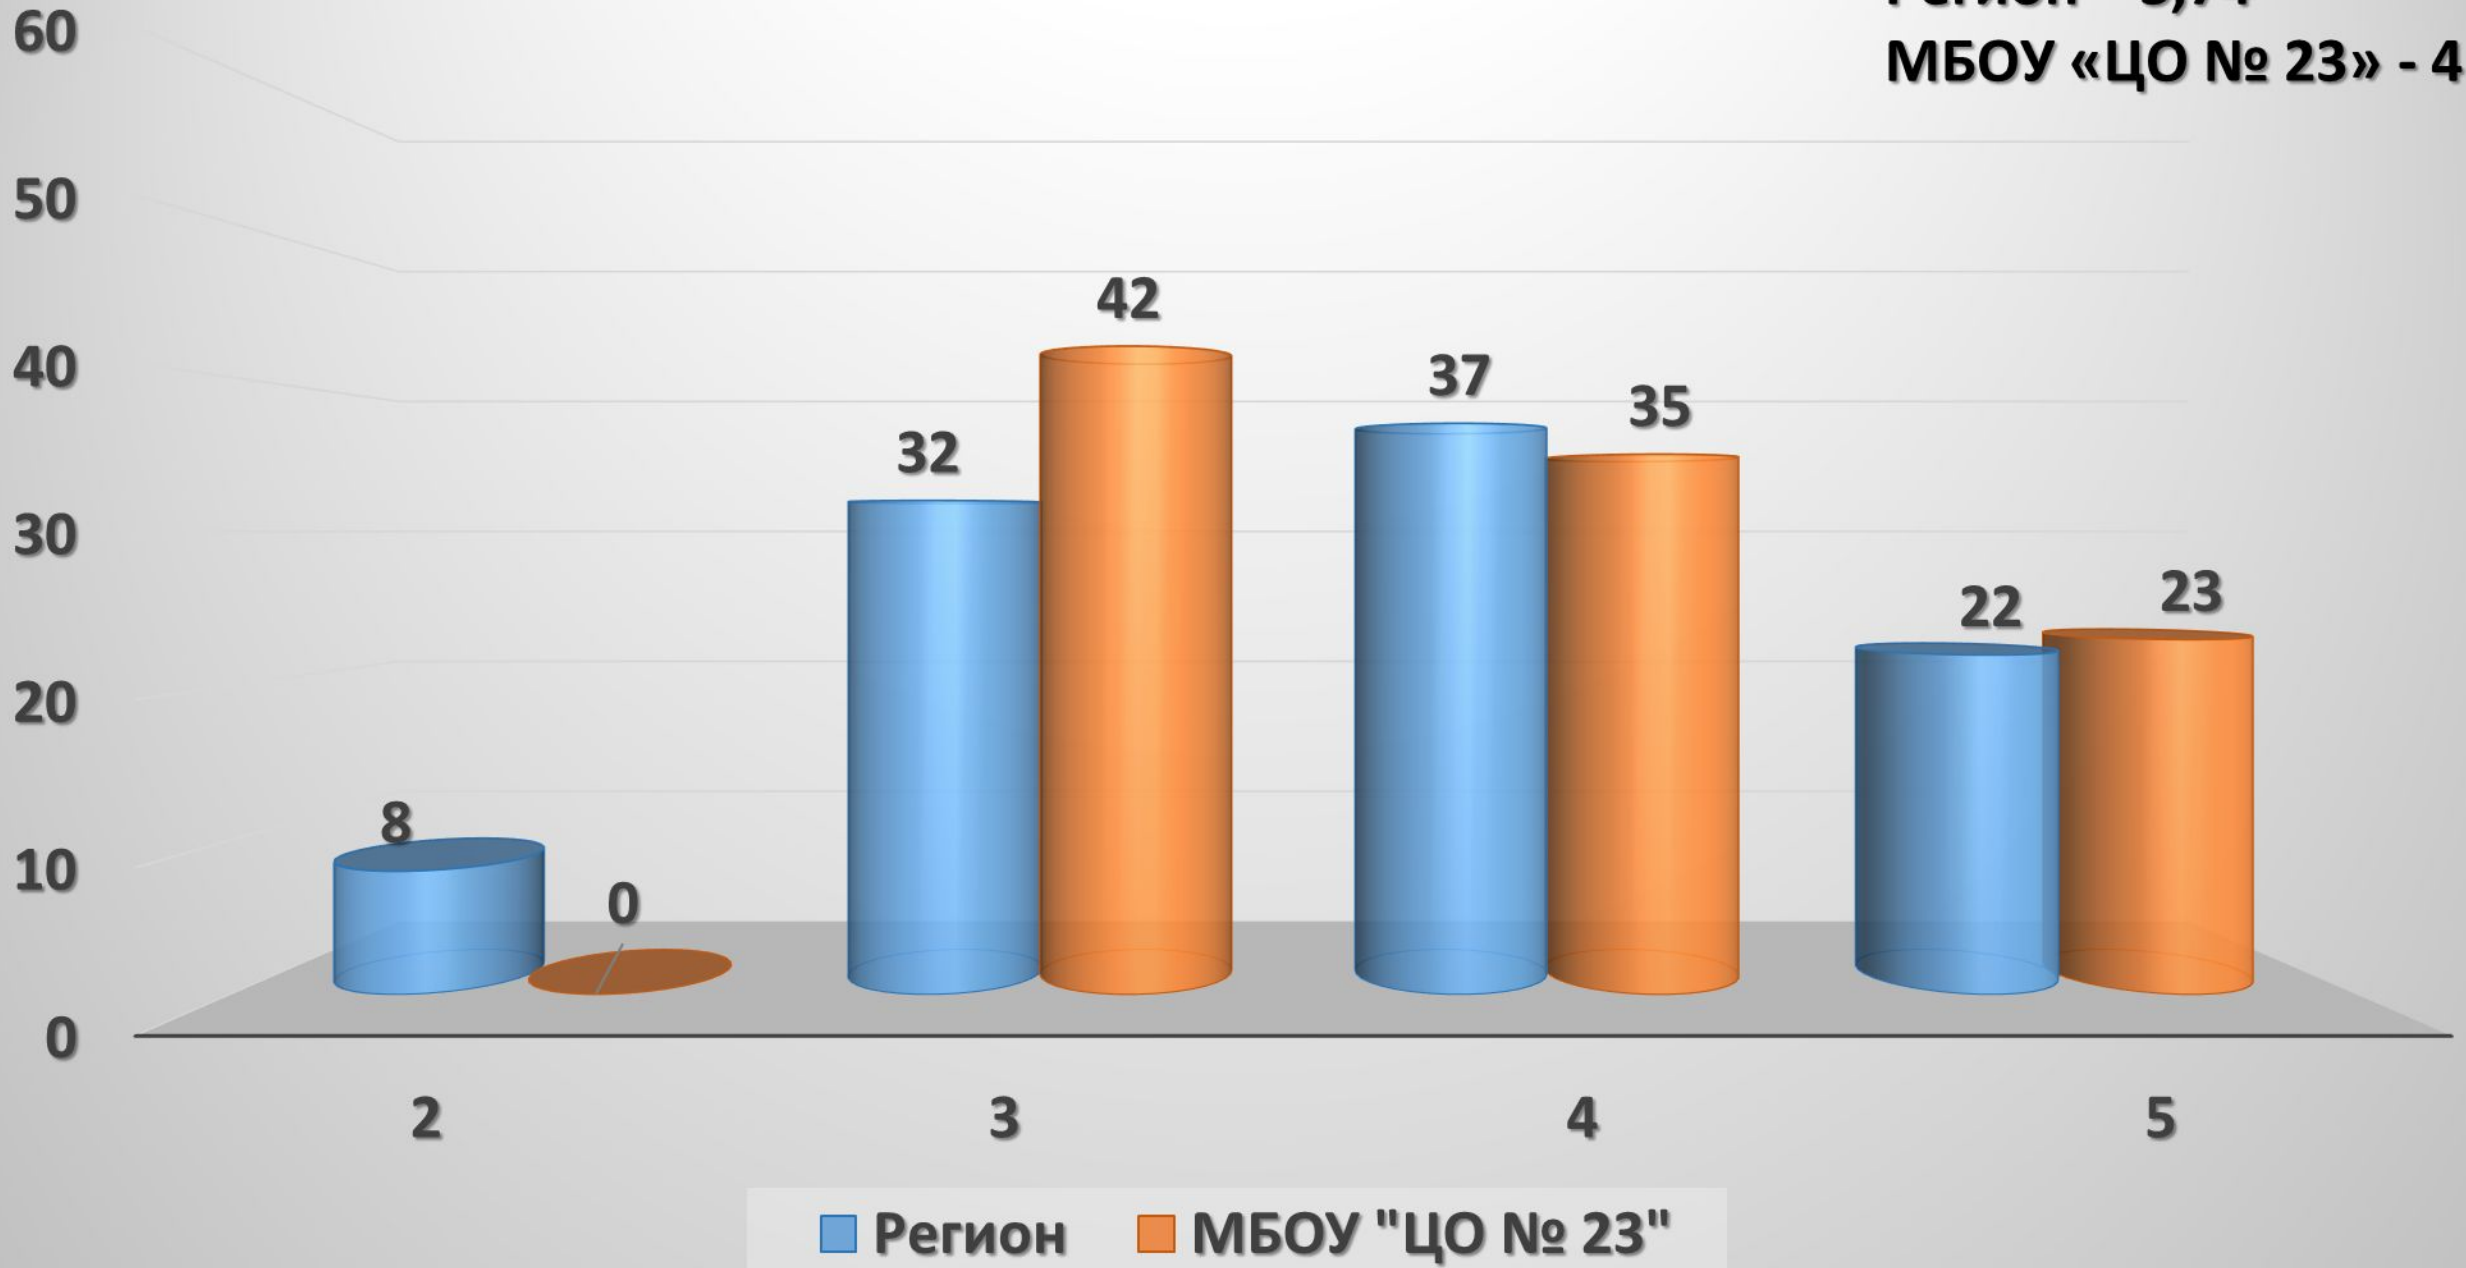

ОГЭ по информатике

Общее кол-во 26 чел.

ОГЭ по информатике

Средний балл

Регион – 3,74

МБОУ «ЦО № 23» - 4

ОГЭ по английскому языку

Общее кол-во 41 чел.