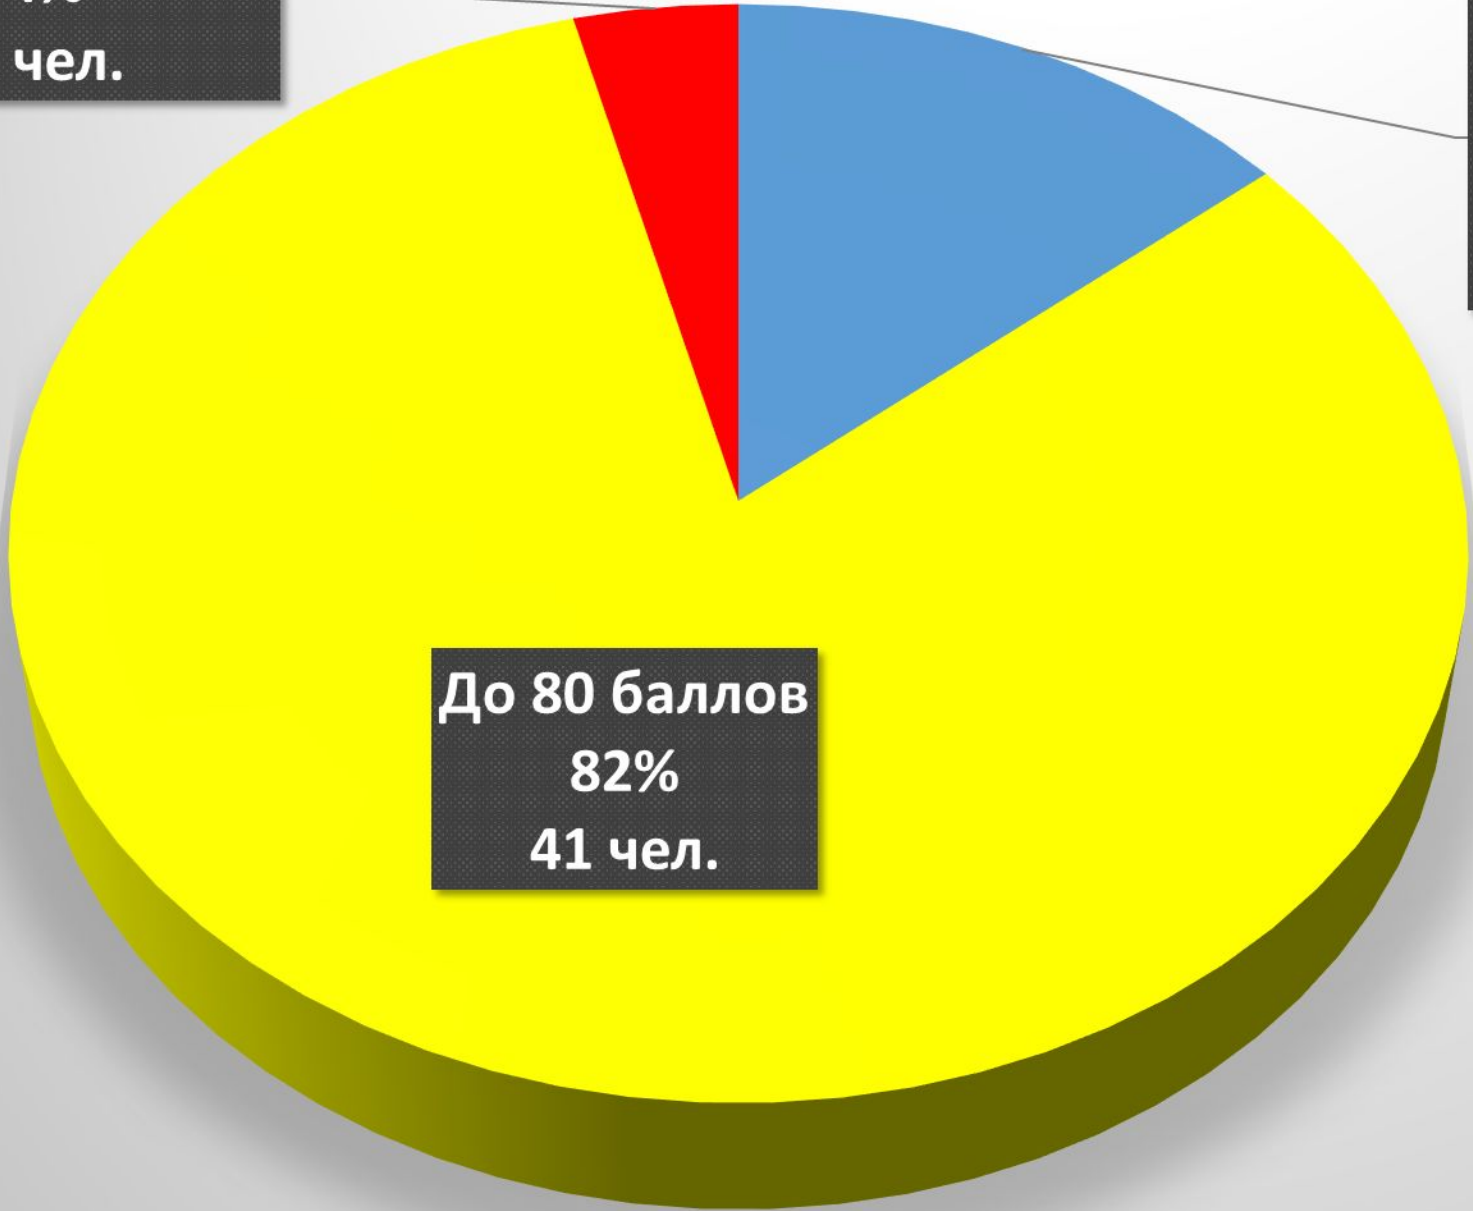

100 баллов

Преподаватели:

Мозжечкова Ирина

Владимировна

Шишкина Дина Азатовна

ЕГЭ по математике (профильный уровень)

Выше 80 баллов
4%
2 чел.

Не преодолели порог
14%
7 чел.

- Не преодолели порог
- До 80 баллов
- Выше 80 баллов

До 80 баллов
82%
41 чел.

Общее кол-во 50 чел.

ЕГЭ по математике (профильный уровень)

**Наивысший балл
Кузина Екатерина 90
баллов**

**Преподаватель:
Чинкова Наталия
Николаевна**