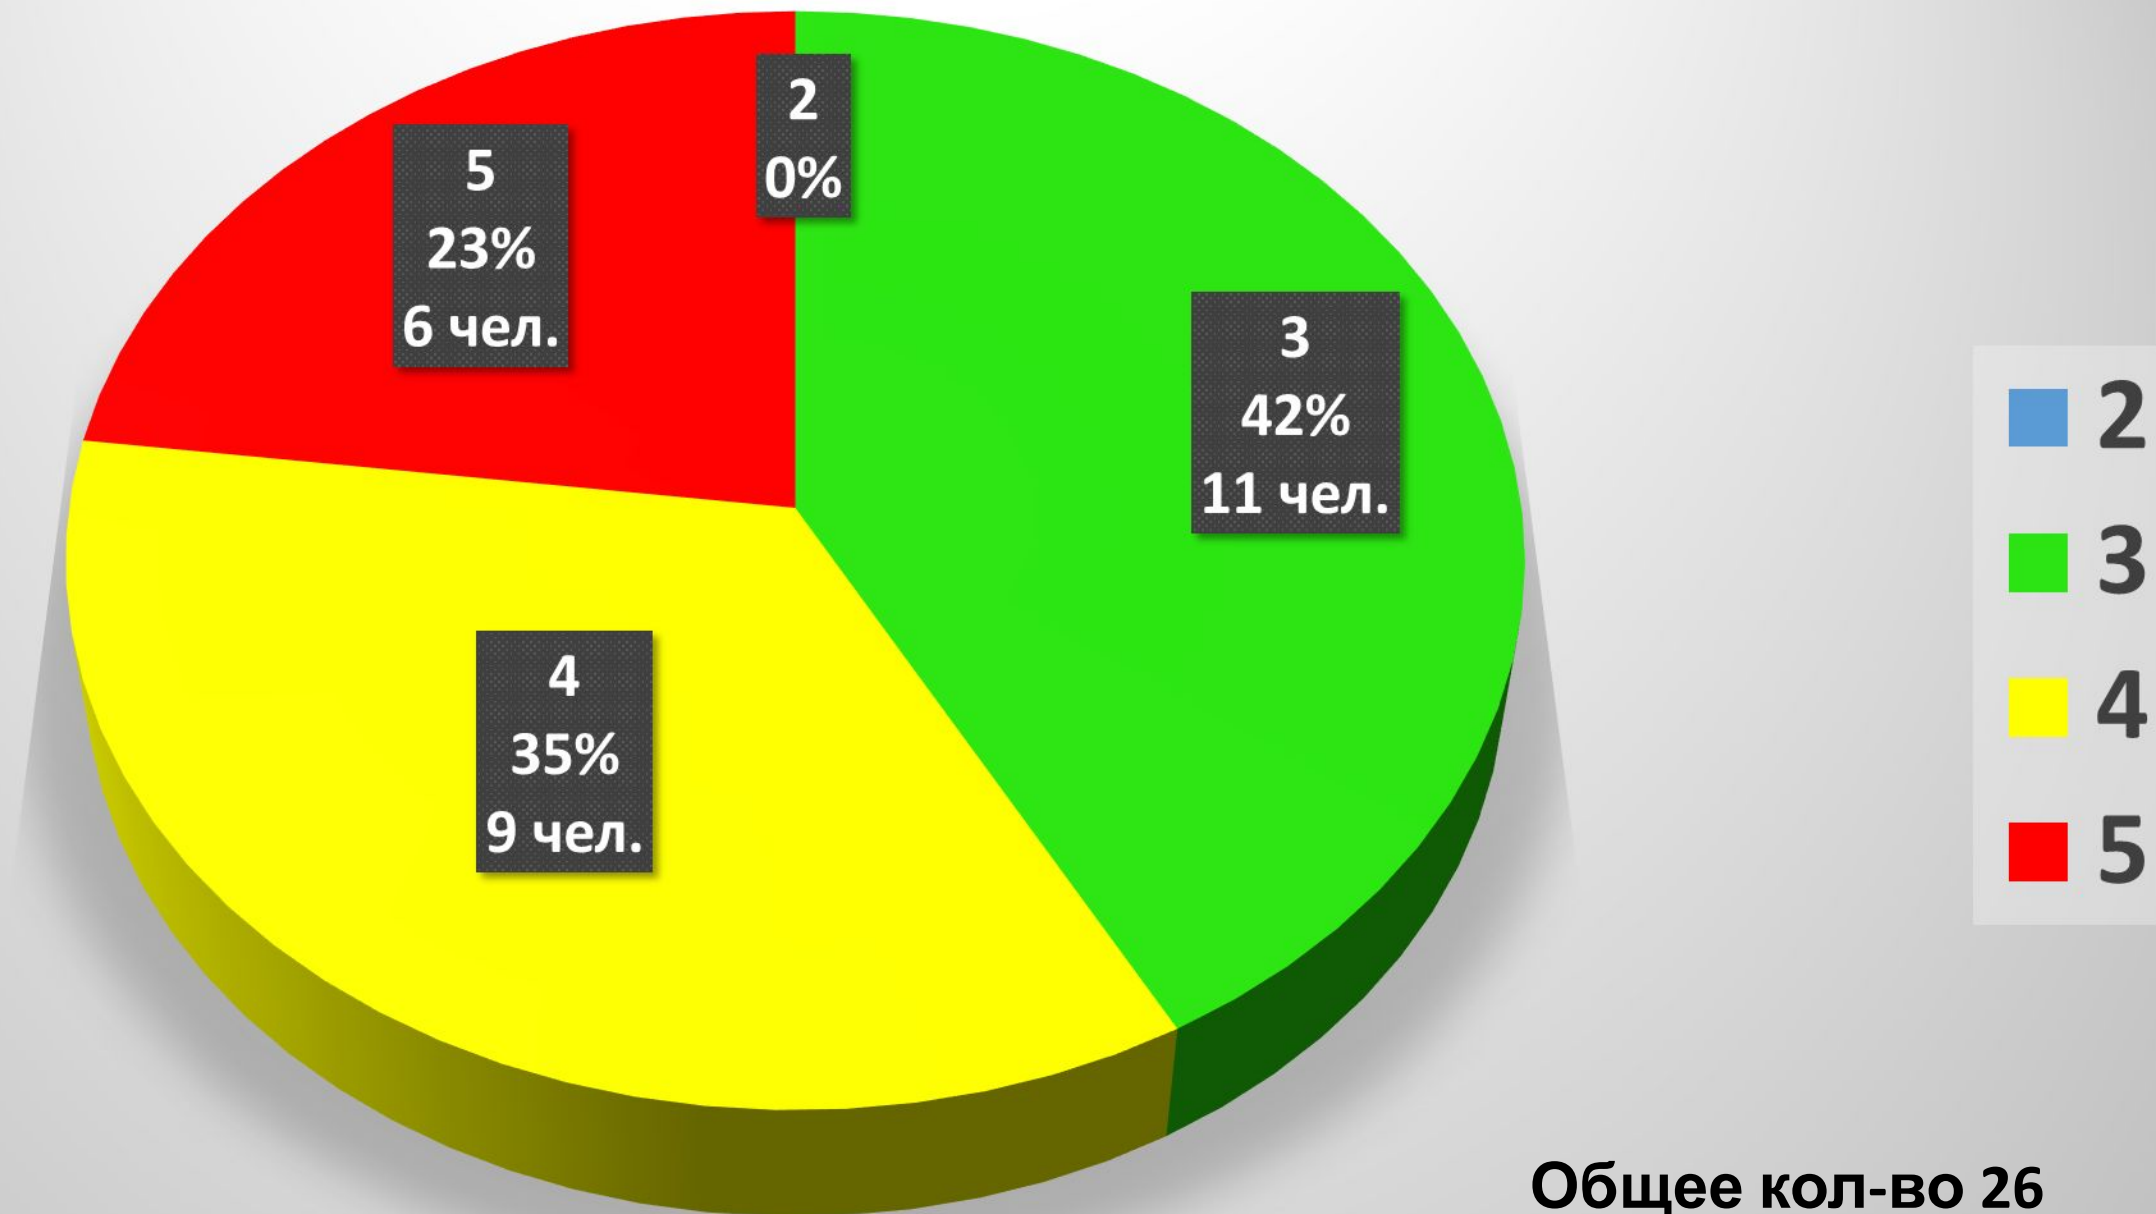

ОГЭ по информатике

Общее кол-во 26 чел.