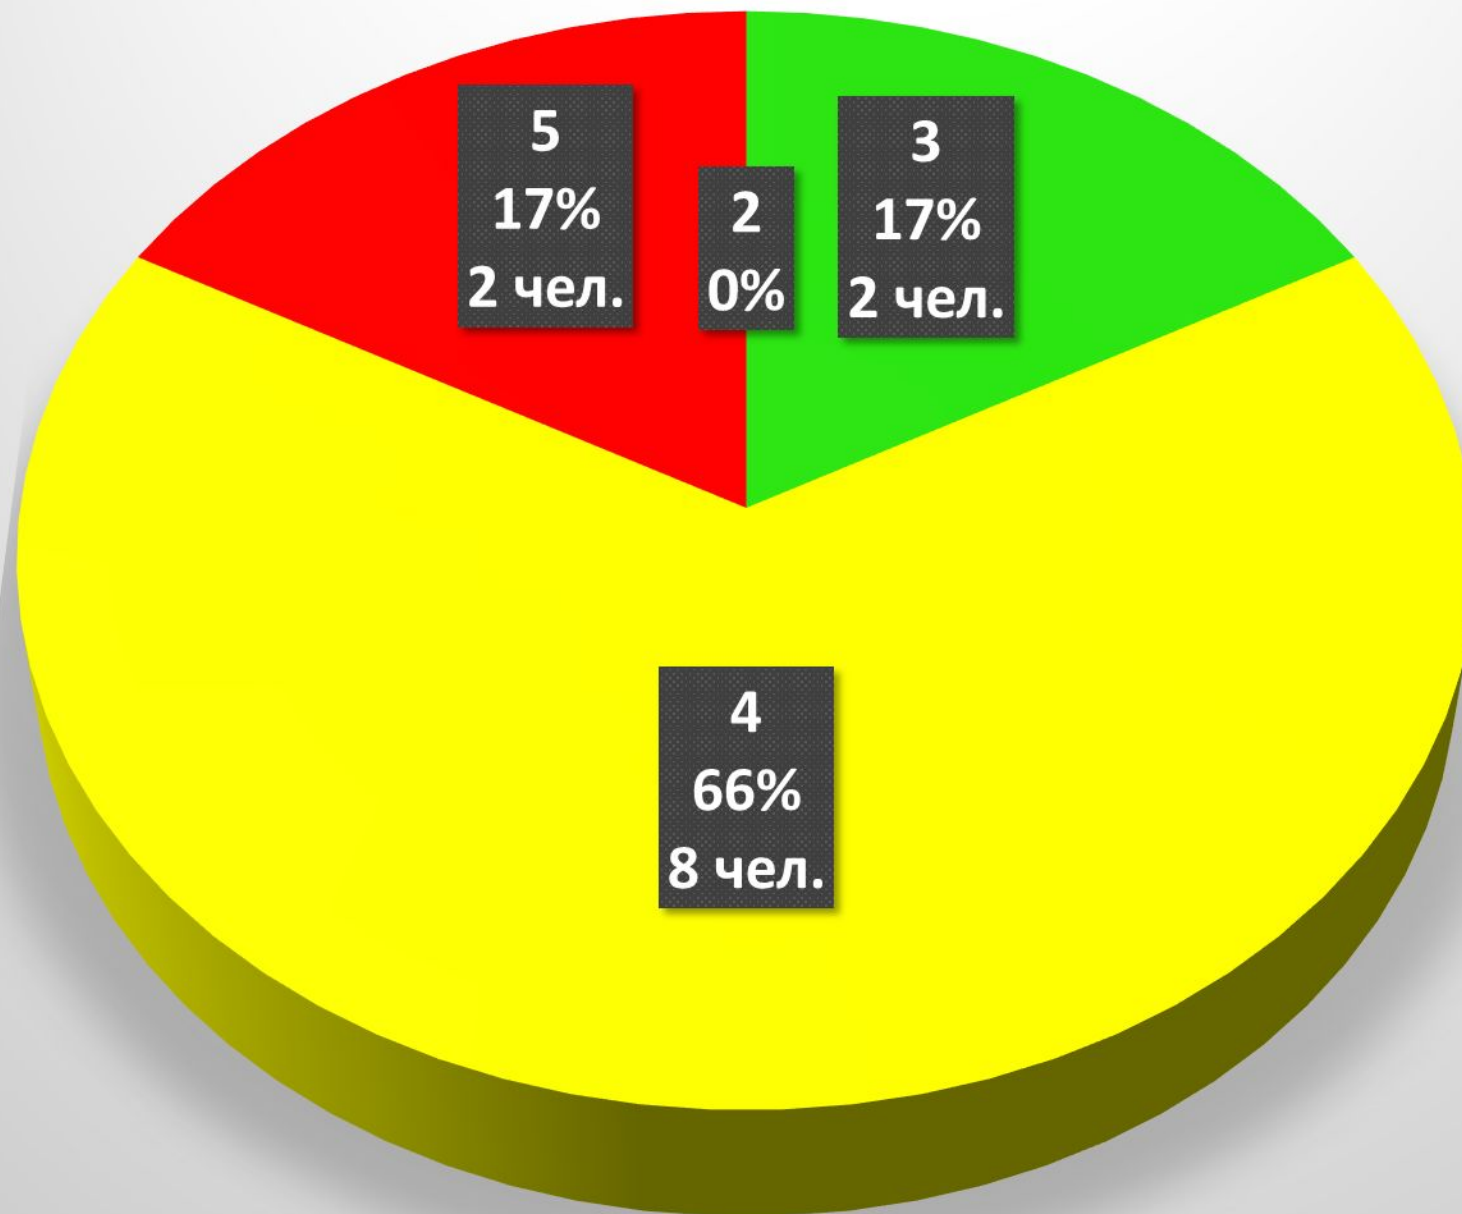

ОГЭ по биологии

Общее кол-во 12 чел.