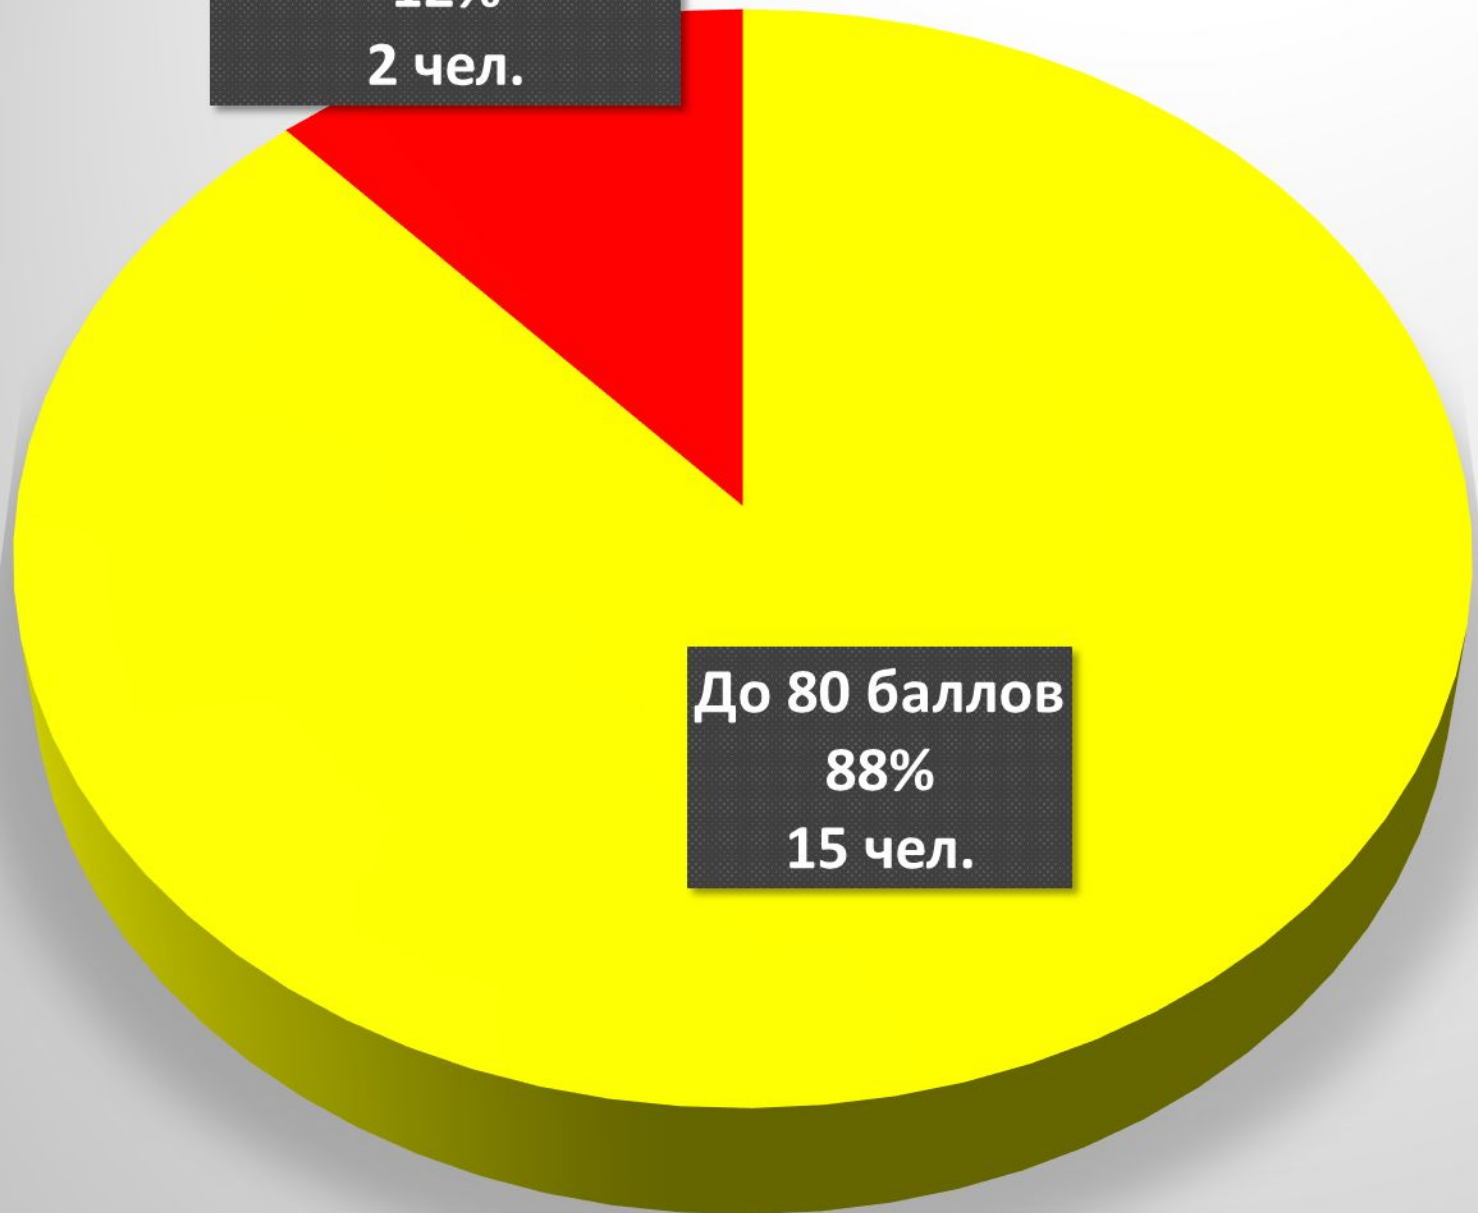

ЕГЭ по физике

Выше 80 баллов
12%
2 чел.

Не преодолели
порог
0%

До 80 баллов
88%
15 чел.

- Не преодолели порог
- До 80 баллов
- Выше 80 баллов

Общее кол-во 17 чел.