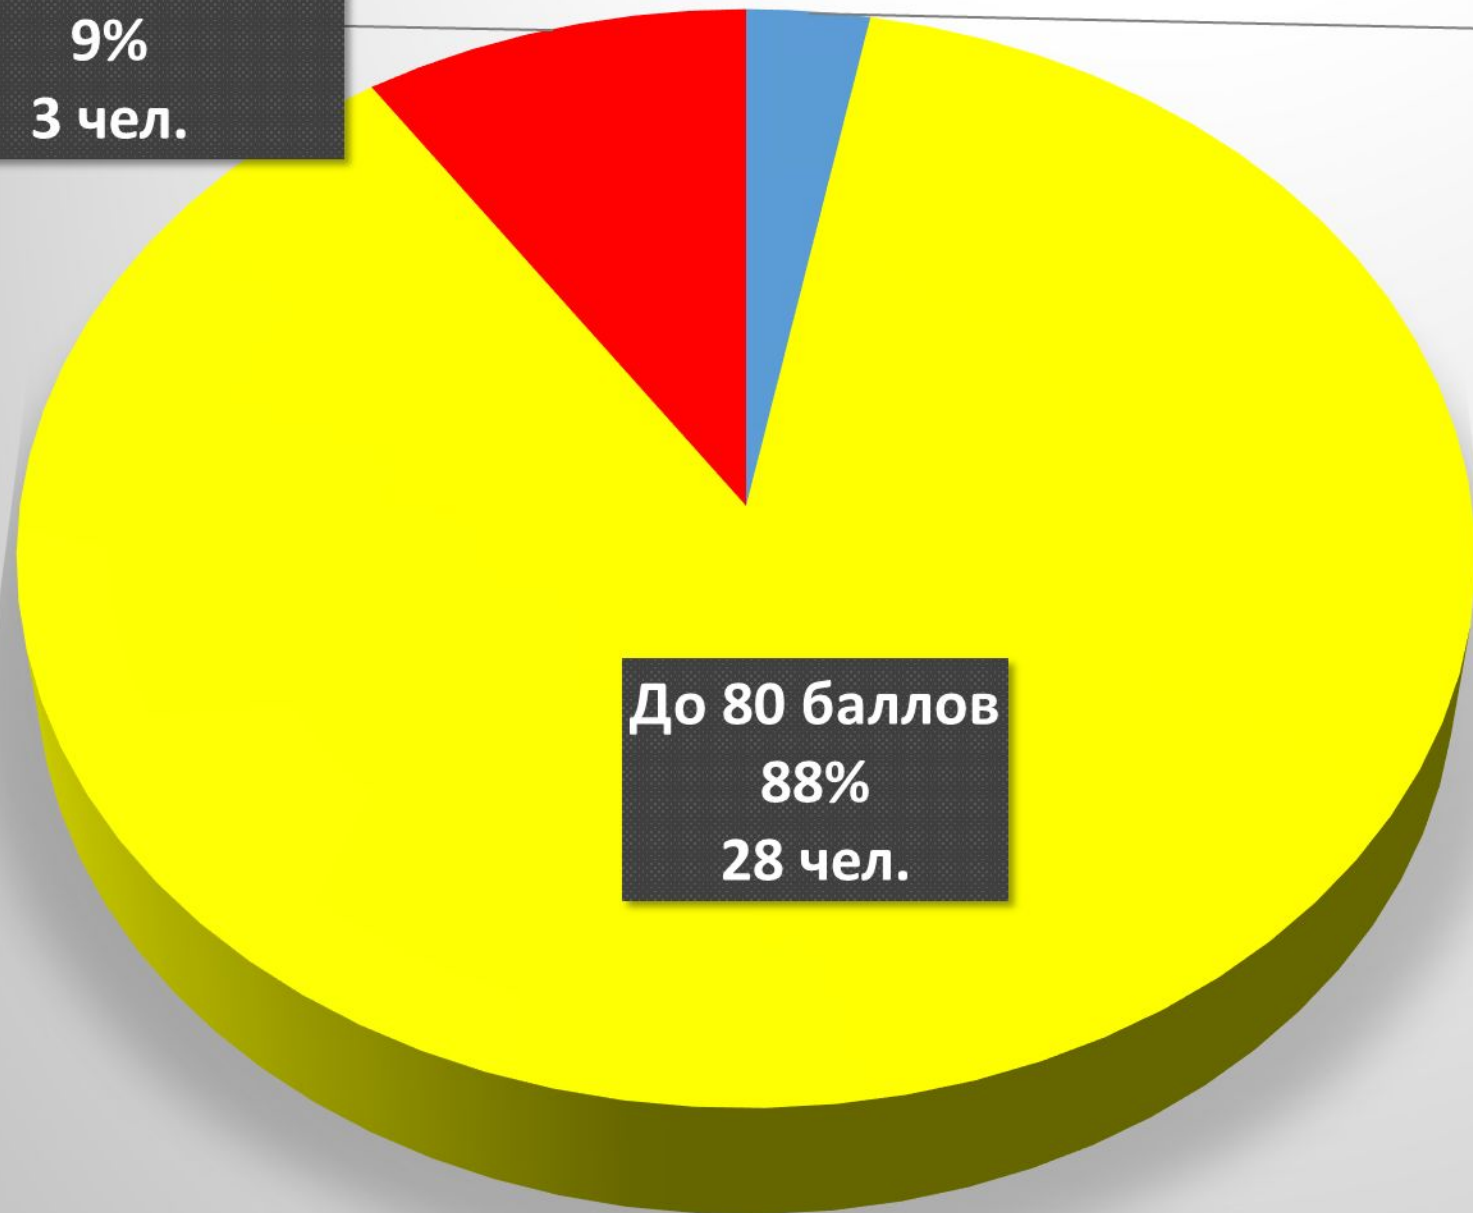

- Не преодолели порог
- До 80 баллов
- Выше 80 баллов

До 80 баллов
82%
41 чел.

Общее кол-во 50 чел.

ЕГЭ по математике (профильный уровень)

**Наивысший балл
Кузина Екатерина 90
баллов**

**Преподаватель:
Чинкова Наталия
Николаевна**

ЕГЭ по обществознанию

Выше 80 баллов
9%
3 чел.

Не преодолели
порог
3%
1 чел.

- Не преодолели порог
- До 80 баллов
- Выше 80 баллов

Общее кол-во 32 чел.

ЕГЭ по обществознанию

Средний балл
Регион – 53,57
МБОУ «ЦО № 23» - 60
Порог - 42 балла