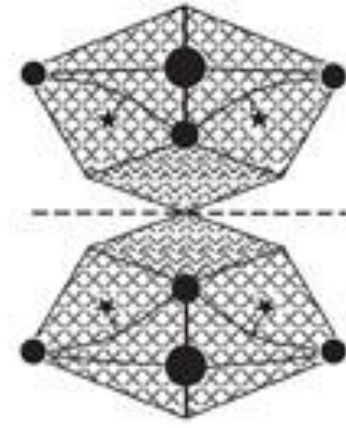

Симметрия в природе

Выполнила: ученица 11
класса
МОБУ «Лицей
Соль-Илецкого района»
Тулаева Анастасия

ЦЕНТРОВАЯ

ОСЕВАЯ

ЗЕРКАЛЬНАЯ

Михайлович Елена 06

a)

б)