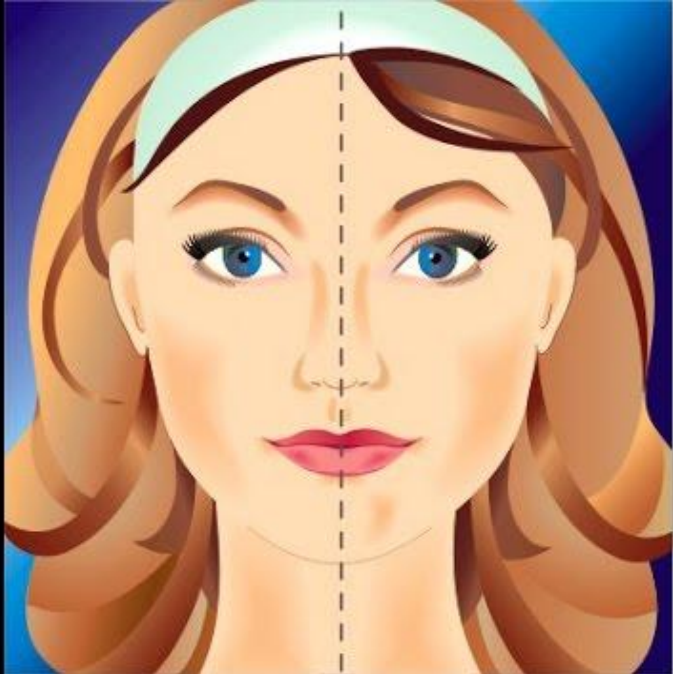

Симметрия в природе

Выполнила: ученица 11
класса
МОБУ «Лицей
Соль-Илецкого района»
Тулаева Анастасия

ЦЕНТРОВАЯ

ОСЕВАЯ

ЗЕРКАЛЬНАЯ

Михайлович Елена 06

a)

б)