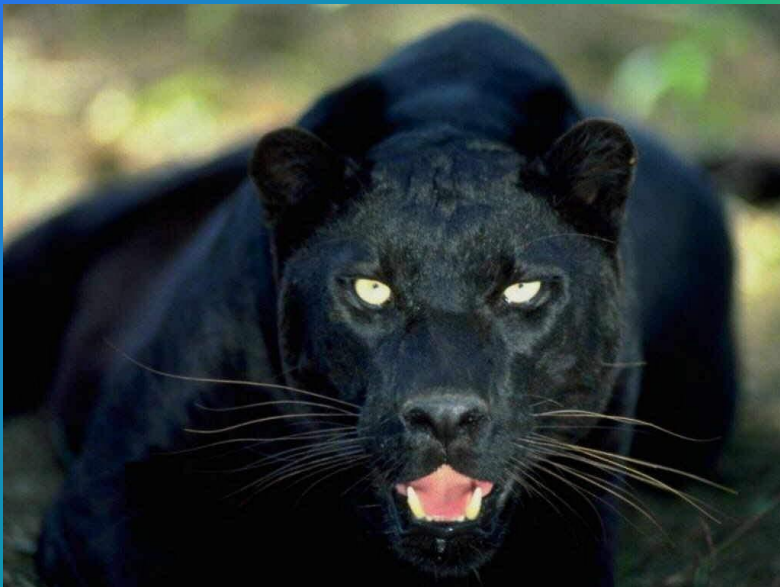

Кенгур

Длина ^У тела 160

^{СМ}
Длина хвоста 105

^{СМ}
Масса тела 90
КГ

При передвижении кенгур совершают прыжки до 1м50см в длину

Убегая от опасности, прыгают на 8 -12 м и развивают скорость до 88 км/ч

В помете 1-2 детеныша, рождаются размером 7-25 мм, массой от 1 до 5 г.