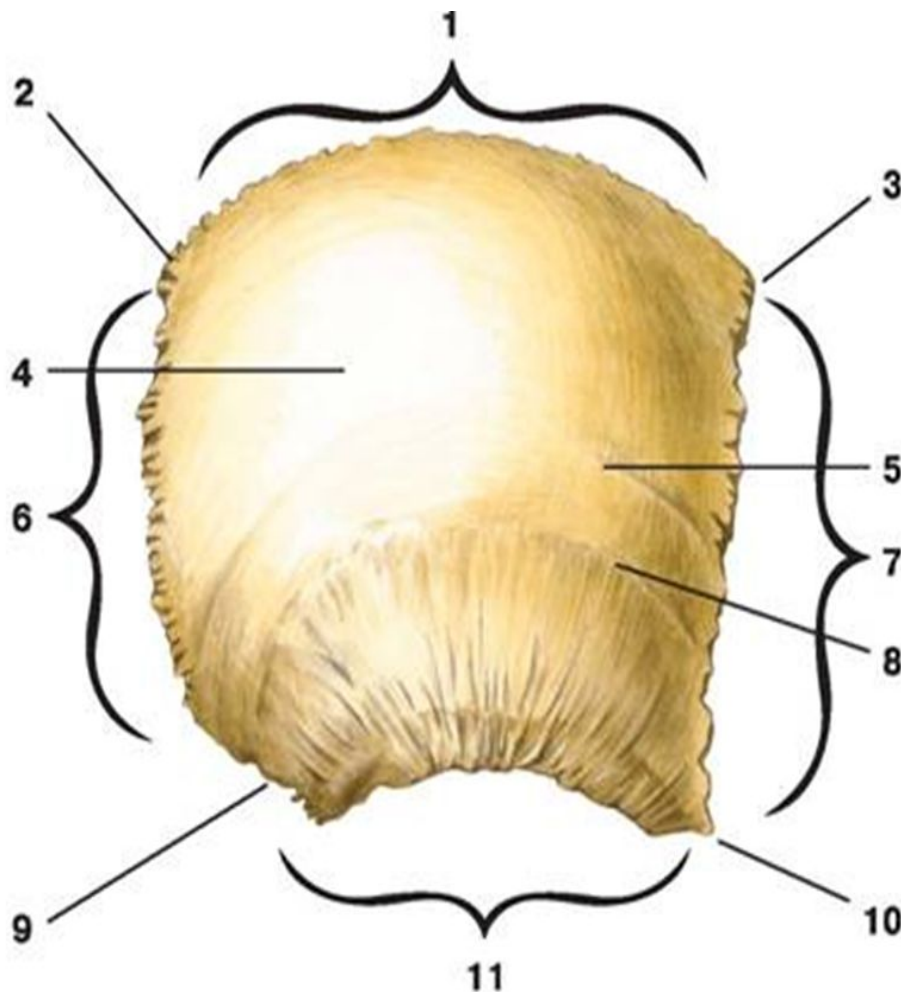

**ШҮЙДЕ СҮЙЕК** жазық, жалпақ сүйек. Қабыршықты, екі латераль және базиллярлық бөлімдерден тұрады. Олардың ортасында үлкен шүйде тесігі бар.

**Ішінен көрінісі**

**Сыртқы жағында атлантпен бірігетін айдаршықтар бар.  
Шүйделік қабыршықтың сырт жағында шүйделік шоқы, ал  
ішкі бетінде шүйделік шоқы мен крест томпағы орналасқан.**

## Шүйде сүйек

1. Сыртқы шүйде шоқыры
2. Шүйде қабырғасы
3. Жоғарғы желке сызығы
4. Сыртқы шүйде қыры
5. Төменгі желке сызығы
6. Үлкен шүйде тесігі
7. Айдаршық шұңқыры
8. Айдаршық каналы
9. Мойындырық тілігі
11. Шүйде айдаршығы
12. Латералді бөлік
13. Жұтқыншақтық төмпешік
14. Базилярлық бөлік

**Сыртқы көрінісі**

Төбе сүйек -төрт бұрышты, төменгі шетінен басқа жиектері кертілген жалпақ сүйек. Сыртқы бетінде екі төбе төмпешігі бар.