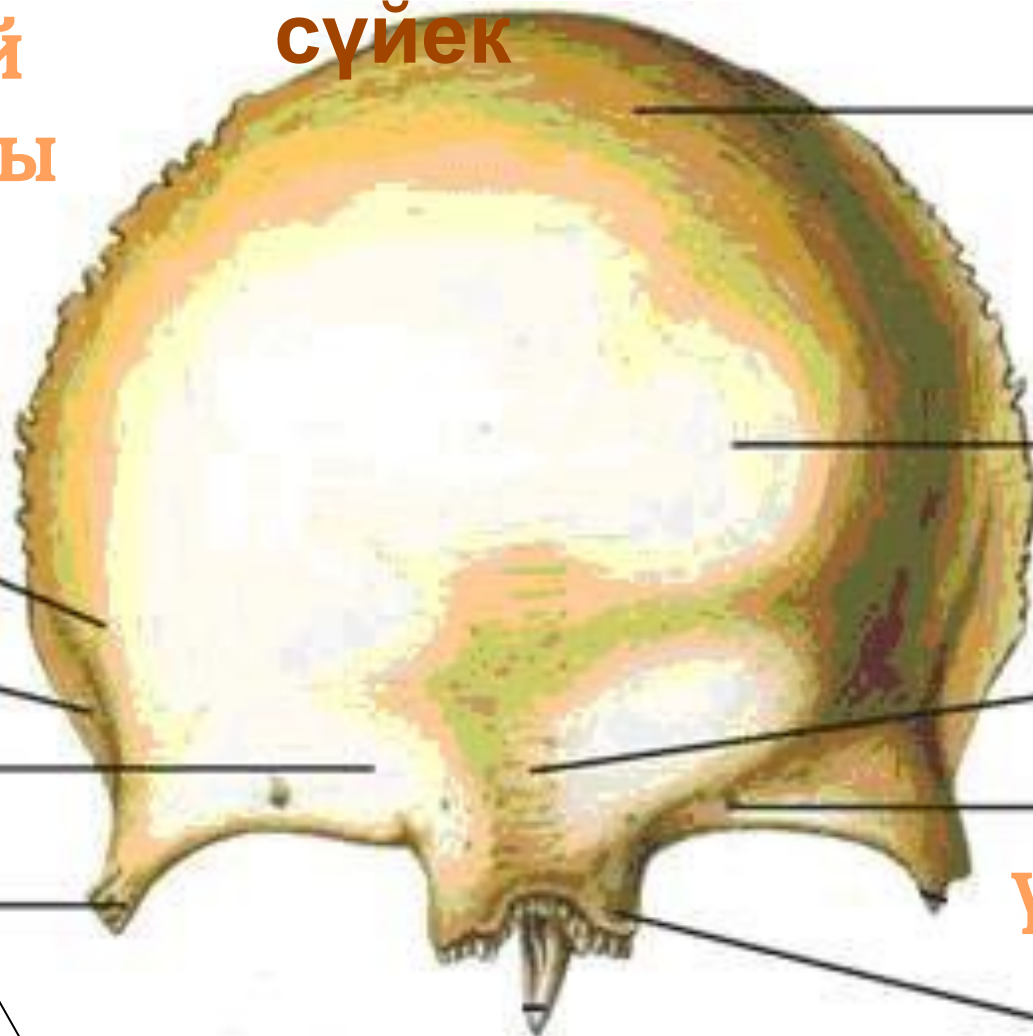

Ішінен көрінісі

**Сыртқы жағында атлантпен бірігетін айдаршықтар бар.
Шүйделік қабыршықтың сырт жағында шүйделік шоқы, ал
ішкі бетінде шүйделік шоқы мен крест томпағы орналасқан.**

Шүйде сүйек

1. Сыртқы шүйде шодыры
2. Шүйде қабырғасы
3. Жоғарғы желке сызығы
4. Сыртқы шүйде қыры
5. Төменгі желке сызығы
6. Үлкен шүйде тесігі
7. Айдаршық шұңқыры
8. Айдаршық каналы
9. Мойындырық тілігі
11. Шүйде айдаршығы
12. Латералді бөлік
13. Жұтқыншақтық төмпешік
14. Базилярлық бөлік

Сыртқы көрінісі

Төбе сүйек -төрт бұрышты, төменгі шетінен басқа жиектері кертілген жалпақ сүйек. Сыртқы бетінде екі төбе төмпешігі бар.

Төбе сүйек Os parietale

ТӨБЕ СҮЙЕКІ

- 1 — сагитталъ шеті;
- 2 — шүйде бұрышы;
- 3 — маңдай бұрышы;
- 4 — маңдай бұрышы;
- 5 — жоғарғы самай сызығы;
- 6 — шүйде бұрышы;
- 7 — маңдай бұрышы;
- 8 — төменгі самай сызығы;
- 9 — бізше бұрышы;
- 10 — сына бұрышы;
- 11 — қабыршықты шеті

Маңдай сүйек

Самай
СЫЗЫҒЫ

Маңдай
қабыршағ
ы

Маңдай
төмпешігі

Самайлық
бет

Қасүсті
доғасы

Көзүя
үсті жиегі

Мұрындық
бөлігі

Бетсүйектік
өсінді

Самай сүйек

Os temporale

1. Бетсүйектік өсінді
2. канал
3. Буындық төмпешік
4. Төменгі жақсүйектік шұңқыр
5. Дабылдық бөлік
6. Бізтәрізді өсінді
7. Мойындырық шұңқыр
8. Бізтәрізді тесік
9. Емізіктік өсінді
10. Емізіктік тілік
11. Қабыршақты бөлік
12. Ұйқы өзегі