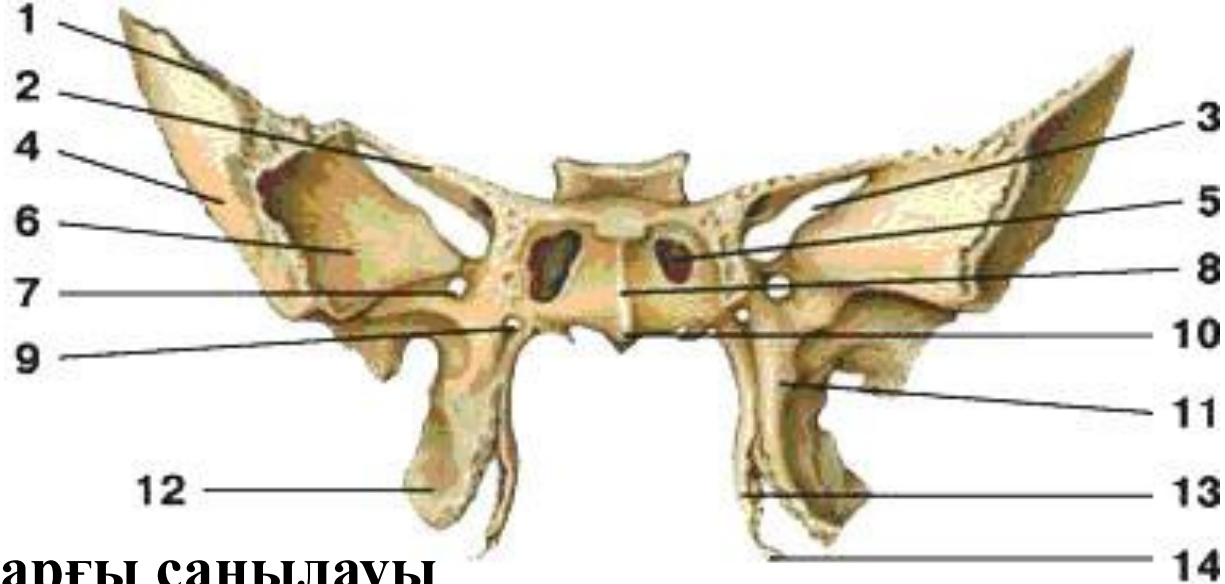

Маңдай сүйек

Самай
СЫЗЫҒЫ

Маңдай
қабыршағ
ы

Маңдай
төмпешігі

Самайлық
бет

Қасүсті
доғасы

Көзүя
үсті жиегі

Мұрындық
бөлігі

Бетсүйектік
өсінді

Самай сүйек

Os temporale

1. Бетсүйектік өсінді
2. канал
3. Буындық төмпешік
4. Төменгі жақсүйектік шұңқыр
5. Дабылдық бөлік
6. Бізтәрізді өсінді
7. Мойындырық шұңқыр
8. Бізтәрізді тесік
9. Емізіктік өсінді
10. Емізіктік тілік
11. Қабыршақты бөлік
12. Ұйқы өзегі

1. Үлкен қанат
2. Кіші қанат
3. Көзұяшықтың жоғарғы саңылауы
4. Үлкен қанаттарының самайлық беті
5. Сынатәрізді қойнаудың тесігі
6. Көзұялық бет
7. Сопақ тесік
8. Сынатәрізді қыр
9. Қылқанды тесік
10. Ертоқым қанқасы
11. Қанаттәрізді өсінді
12. Қанаттәрізді өсіндінің латералді табақшасы
13. Қанаттәрізді өсіндінің медиалді табақшасы
14. Қанаттәрізді ілмек

Сынатәрізді сүйек Os sphenoidale

Самай сүйек - сүйектің ішінде есіту және тепе-теңдік мүшелері орналасқан. Үш бөлімнен тұрады. Қабыршықты, тасты, дабылды бөліктер. Сыртқы бетінде сүйекті бөлігі, артында емізікше, ал алдында самай шұңқыры жатыр.