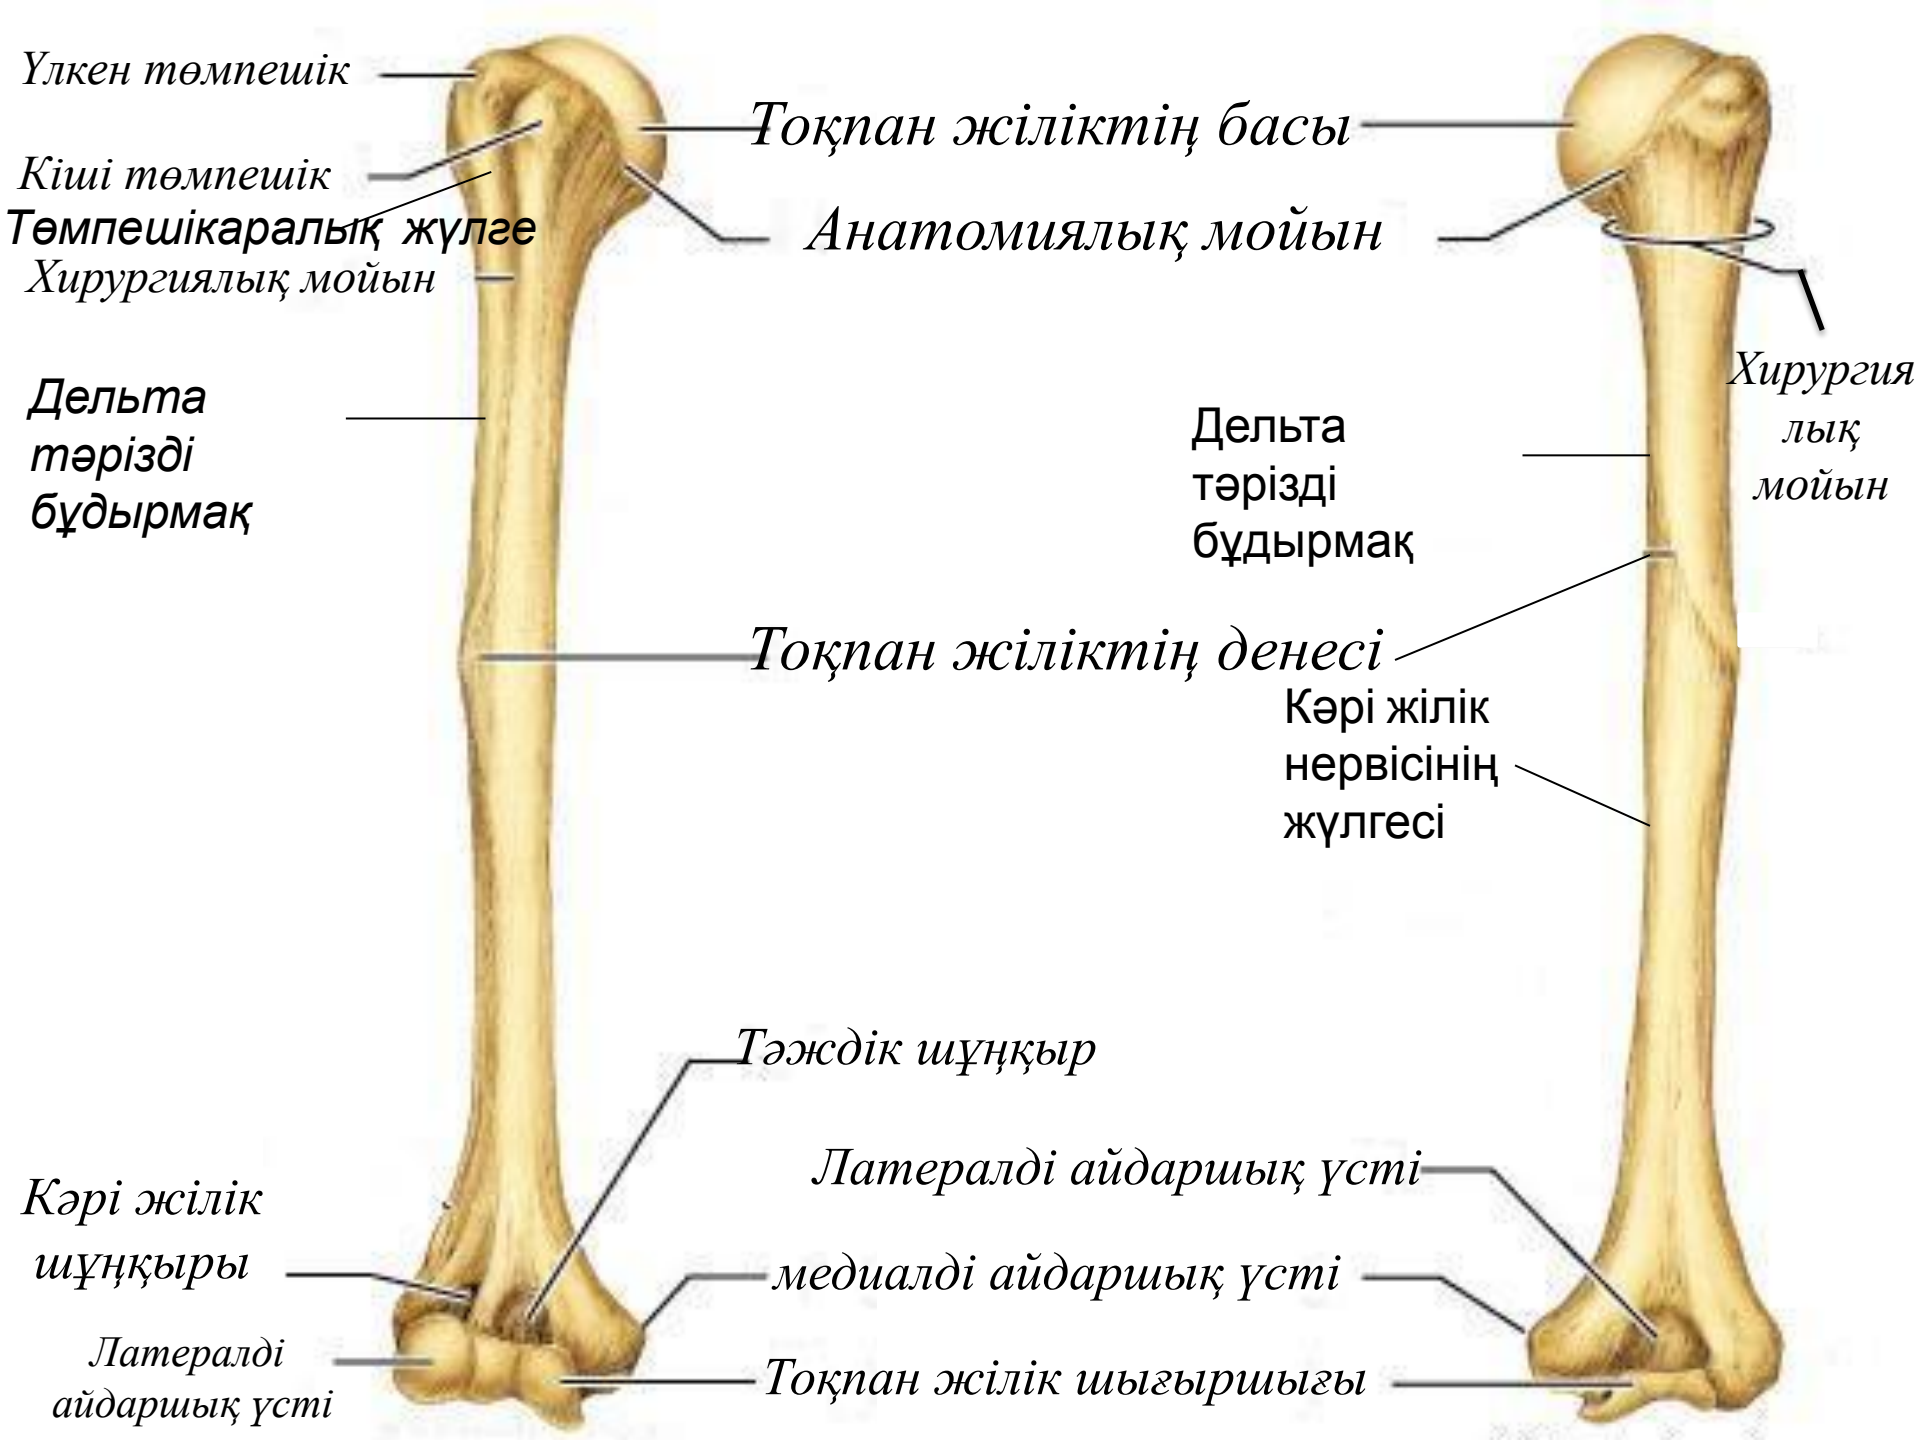

*Құстұмсықтәрізді
өсіндісі*

Буындық ойық

Жауырын мойны

*Латералды
бұрыш*

латералды жиек

Төменгі бұрыш

Тоқпан жілік
Humerus

Тоқпан жілік ұзын құбырлы сүйек. Оның екі ұшы (эпифиз), денесі (диафиз) бар, аралығы метафиз деп аталады. Басы шар тәрізді домалақ, жауырынның буын ойығына бекиді. Екі томпағы бар.

Үлкен төмпешік

Кіші төмпешік

Төмпешікаралық жүлге

Хирургиялық мойын

Дельта
тәрізді
бұдырмақ

Кәрі жілік
шұңқыры

Латералді
айдаршық үсті

Тоқпан жіліктің басы