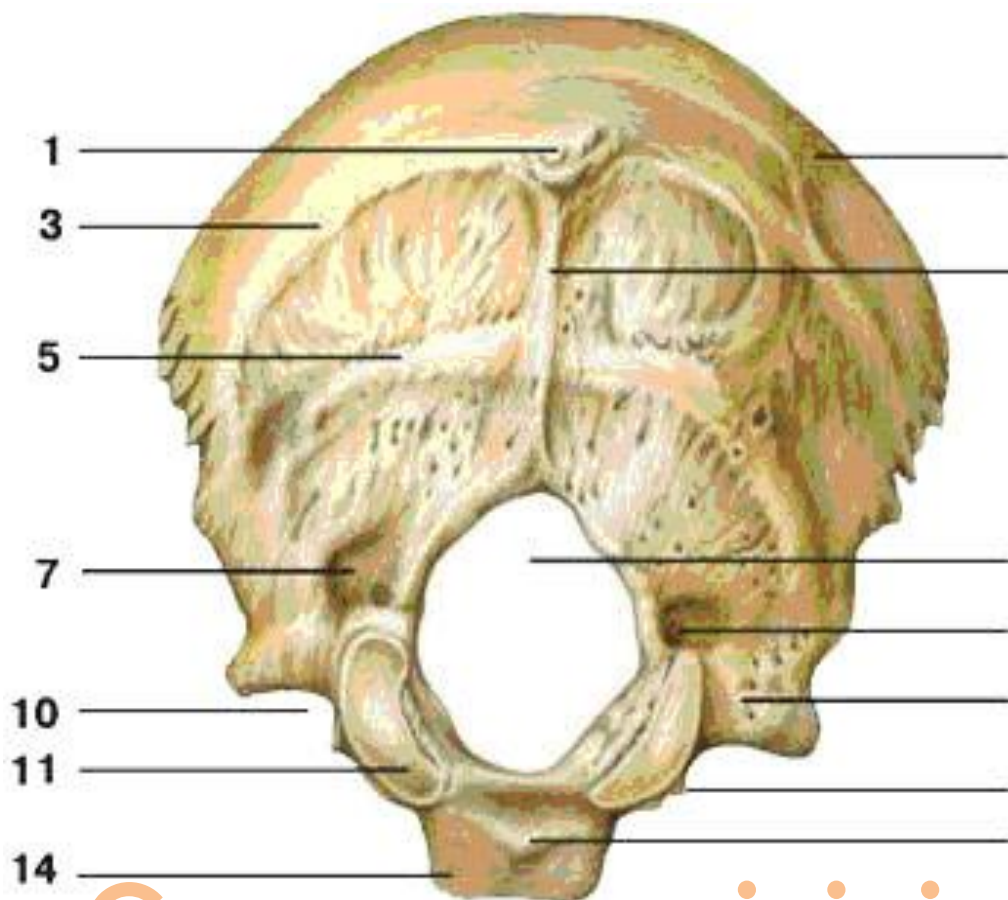

**Сыртқы жағында атлантпен бірігетін айдаршықтар бар.
Шүйделік қабыршықтың сырт жағында шүйделік шоқы, ал
ішкі бетінде шүйделік шоқы мен крест томпағы орналасқан.**

Шүйде сүйек

1. Сыртқы шүйде шоқыры
2. Шүйде қабырғасы
3. Жоғарғы желке сызығы
4. Сыртқы шүйде қыры
5. Төменгі желке сызығы
6. Үлкен шүйде тесігі
7. Айдаршық шұңқыры
8. Айдаршық каналы
9. Мойындырық тілігі
11. Шүйде айдаршығы
12. Латералді бөлік
13. Жұтқыншақтық төмпешік
14. Базилярлық бөлік

Сыртқы көрінісі