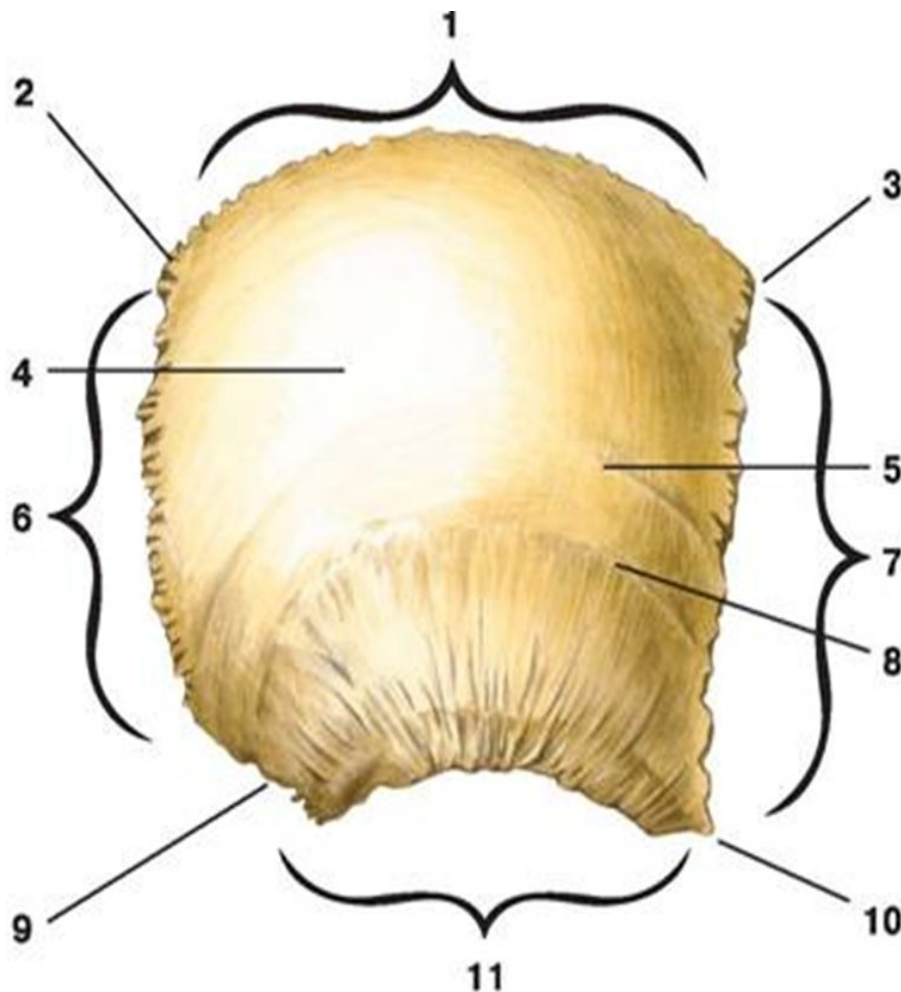

ШҮЙДЕ СҮЙЕК жазық, жалпақ сүйек. Қабыршықты, екі латераль және базиллярлық бөлімдерден тұрады. Олардың ортасында үлкен шүйде тесігі бар.

Шүйде сүйек Os occipitale

1. Шүйделік қабыршақ
2. Жоғарғы сагиталді қойнау жүлгесі
3. Ішкі шүйде шодыры
4. Көлденең қойнау жүлгесі
5. Ішкі шүйде қыры
6. Үлкен шүйде тесігі
7. Сигматәрізді қойнау жүлгесі
8. Мойындырық өсінді
9. Мойындырық төмпешігі
10. Латералді бөлік
11. Базилярлық бөлік

Ішінен көрінісі

**Сыртқы жағында атлантпен бірігетін айдаршықтар бар.
Шүйделік қабыршықтың сырт жағында шүйделік шоқы, ал
ішкі бетінде шүйделік шоқы мен крест томпағы орналасқан.**

Шүйде сүйек

1. Сыртқы шүйде шодыры
2. Шүйде қабырғасы
3. Жоғарғы желке сызығы
4. Сыртқы шүйде қыры
5. Төменгі желке сызығы
6. Үлкен шүйде тесігі
7. Айдаршық шұңқыры
8. Айдаршық каналы
9. Мойындырық тілігі
11. Шүйде айдаршығы
12. Латералді бөлік
13. Жұтқыншақтық төмпешік
14. Базилярлық бөлік

Сыртқы көрінісі

Төбе сүйек -төрт бұрышты, төменгі шетінен басқа жиектері кертілген жалпақ сүйек. Сыртқы бетінде екі төбе төмпешігі бар.

Төбе сүйек Os parietale

ТӨБЕ СҮЙЕКІ

- 1 — сагитталъ шеті;
- 2 — шүйде бұрышы;
- 3 — маңдай бұрышы;
- 4 — маңдай бұрышы;
- 5 — жоғарғы самай сызығы;
- 6 — шүйде бұрышы;
- 7 — маңдай бұрышы;
- 8 — төменгі самай сызығы;
- 9 — бізше бұрышы;
- 10 — сына бұрышы;
- 11 — қабыршықты шеті

Маңдай сүйек

Самай
СЫЗЫҒЫ

Маңдай
қабыршағ
ы

Маңдай
төмпешігі

Самайлық
бет

Қасүсті
доғасы

Көзүя
үсті жиегі

Мұрындық
бөлігі