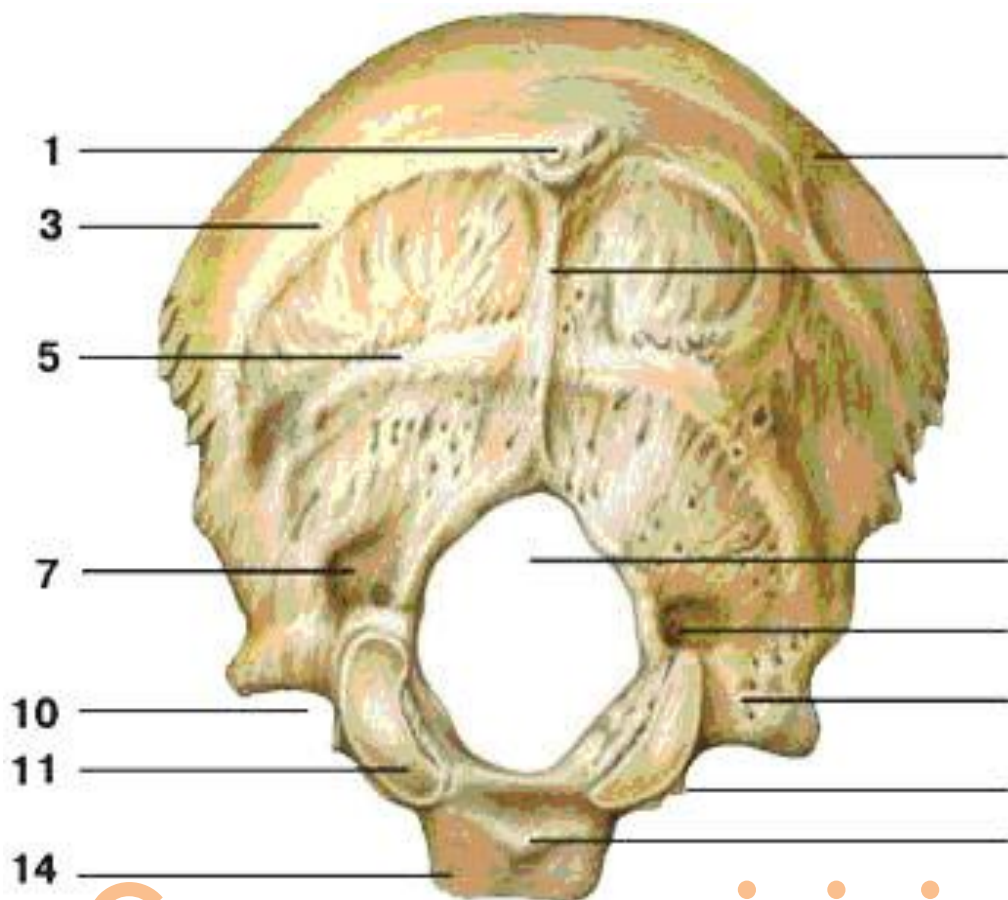

1. *Төбе сүйек*
2. *Маңдай сүйек*
3. *Сына тәрізді сүйек*
4. *Самай сүйек*
5. *Мұрын сүйек*
6. *Алмұрттәрізді тесік*
7. *Бет сүйек*
8. *Үстіңгі жақ сүйек*
9. *Астыңғы жақ сүйек*
10. *Шүйде сүйек*
11. *Торлы сүйек*

ШҮЙДЕ СҮЙЕК жазық, жалпақ сүйек. Қабыршықты, екі латераль және базиллярлық бөлімдерден тұрады. Олардың ортасында үлкен шүйде тесігі бар.

Шүйде сүйек Os occipitale

1. Шүйделік қабыршақ
2. Жоғарғы сагиталді қойнау жүлгесі
3. Ішкі шүйде шодыры
4. Көлденең қойнау жүлгесі
5. Ішкі шүйде қыры
6. Үлкен шүйде тесігі
7. Сигматәрізді қойнау жүлгесі
8. Мойындырық өсінді
9. Мойындырық төмпешігі
10. Латералді бөлік
11. Базилярлық бөлік

Ішінен көрінісі

**Сыртқы жағында атлантпен бірігетін айдаршықтар бар.
Шүйделік қабыршықтың сырт жағында шүйделік шоқы, ал
ішкі бетінде шүйделік шоқы мен крест томпағы орналасқан.**

Шүйде сүйек

1. Сыртқы шүйде шодыры
2. Шүйде қабырғасы
3. Жоғарғы желке сызығы
4. Сыртқы шүйде қыры
5. Төменгі желке сызығы
6. Үлкен шүйде тесігі
7. Айдаршық шұңқыры
8. Айдаршық каналы
9. Мойындырық тілігі
11. Шүйде айдаршығы
12. Латералді бөлік
13. Жұтқыншақтық төмпешік
14. Базилярлық бөлік