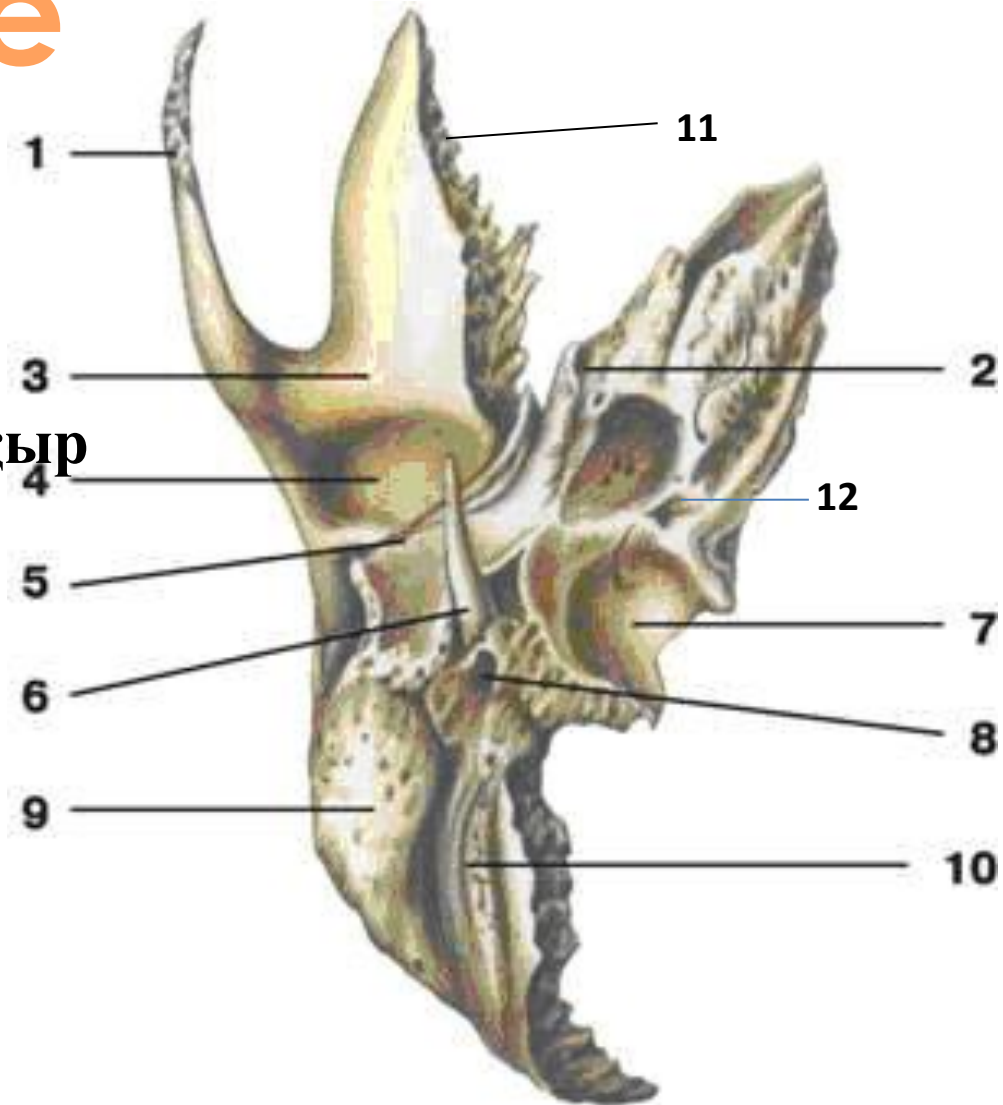

Сыртқы көрінісі

Төбе сүйек -төрт бұрышты, төменгі шетінен басқа жиектері кертілген жалпақ сүйек. Сыртқы бетінде екі төбе төмпешігі бар.

Төбе сүйек Os parietale

ТӨБЕ СҮЙЕКІ

- 1 — сагитталъ шеті;
- 2 — шүйде бұрышы;
- 3 — маңдай бұрышы;
- 4 — маңдай бұрышы;
- 5 — жоғарғы самай сызығы;
- 6 — шүйде бұрышы;
- 7 — маңдай бұрышы;
- 8 — төменгі самай сызығы;
- 9 — бізше бұрышы;
- 10 — сына бұрышы;
- 11 — қабыршықты шеті

Маңдай сүйек

Самай
СЫЗЫҒЫ

Маңдай
қабыршағ
ы

Маңдай
төмпешігі

Самайлық
бет

Қасүсті
доғасы

Көзүя
үсті жиегі

Мұрындық
бөлігі

Бетсүйектік
өсінді

Самай сүйек

Os temporale

1. Бетсүйектік өсінді
2. канал
3. Буындық төмпешік
4. Төменгі жақсүйектік шұңқыр
5. Дабылдық бөлік
6. Бізтәрізді өсінді
7. Мойындырық шұңқыр
8. Бізтәрізді тесік
9. Емізіктік өсінді
10. Емізіктік тілік
11. Қабыршақты бөлік
12. Ұйқы өзегі