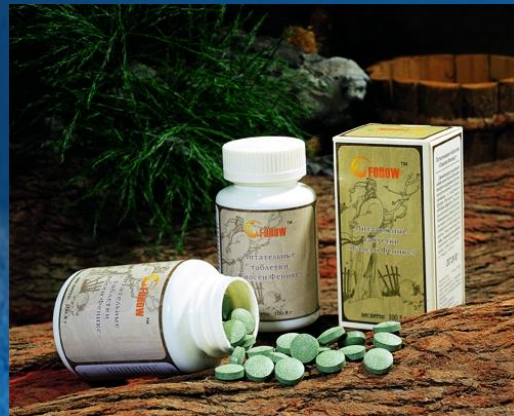

-Усиление защитных сил организма

-Активное долголетие

- Снижение неблагоприятных факторов внешней среды

Линчжи

Ganoderma lucidum

«гриб бессмертия»

встречается в
Китае, Японии,
Корее, Северной
Америке

«Шиитаке» -
«эликсир жизни»,
относится к деликатесам восточной
кухни, лечебные свойства известны
более
2000 лет

Волшебный кордицепс

海拔5000米高原草甸地区采挖现场

ЯН-ШЕН ПИТАНИЯ

РЕГУЛЯЦИЯ

ОЧИЩЕНИЕ

ВОССТАНОВЛЕНИЕ

Регуляция

«Эликсир Феникс»

Капсулы «Линчжи»

Очищение

Эликсир «Саньцин»

Капсулы «Сюэчинфу»

血液实验

Тест с использованием Сюзчинофу

0 hours

样品: 水+鸡血+雪清夫

СЕРИЯ ОЗДОРОВИТЕЛЬНОГО ТЕКСТИЛЯ FОНОВ

ФУНКЦИОНАЛЬНОЕ ОЗДОРОВИТЕЛЬНОЕ ПОСТЕЛЬНОЕ БЕЛЬЕ

**Регулярное
использование БАД
– это лучшее, что
сегодня может
сделать человек для
своего здоровья".**

В.А. Тутельян

A vibrant, multi-generational family scene set in a lush green park. In the center, a young girl in a red tank top is riding a small blue bicycle, with an older man in a white shirt and light-colored pants leaning in to assist her. To the left, a man in a patterned shirt and red cardigan carries a young boy on his shoulders. A woman in a light purple dress stands next to him, smiling. To the right, a woman in a colorful floral dress holds a young child. The background is filled with tall green trees. The overall mood is joyful and healthy.