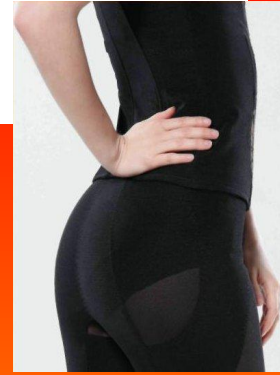

СЕРИЯ ОЗДОРОВИТЕЛЬНОГО ТЕКСТИЛЯ FОНОВ

ФУНКЦИОНАЛЬНОЕ ОЗДОРОВИТЕЛЬНОЕ ПОСТЕЛЬНОЕ БЕЛЬЕ

**Регулярное
использование БАД
– это лучшее, что
сегодня может
сделать человек для
своего здоровья".**

В.А. Тутельян

A vibrant, multi-generational family scene set in a lush green park. In the center, a young girl in a red tank top is riding a small blue bicycle, with an older man in a white shirt and light-colored pants leaning in to assist her. To the left, a man in a patterned shirt and red cardigan carries a young boy on his shoulders. A woman in a light purple dress stands next to him, smiling. To the right, a woman in a colorful floral dress holds a young child. The background is filled with tall green trees. The overall mood is joyful and healthy.