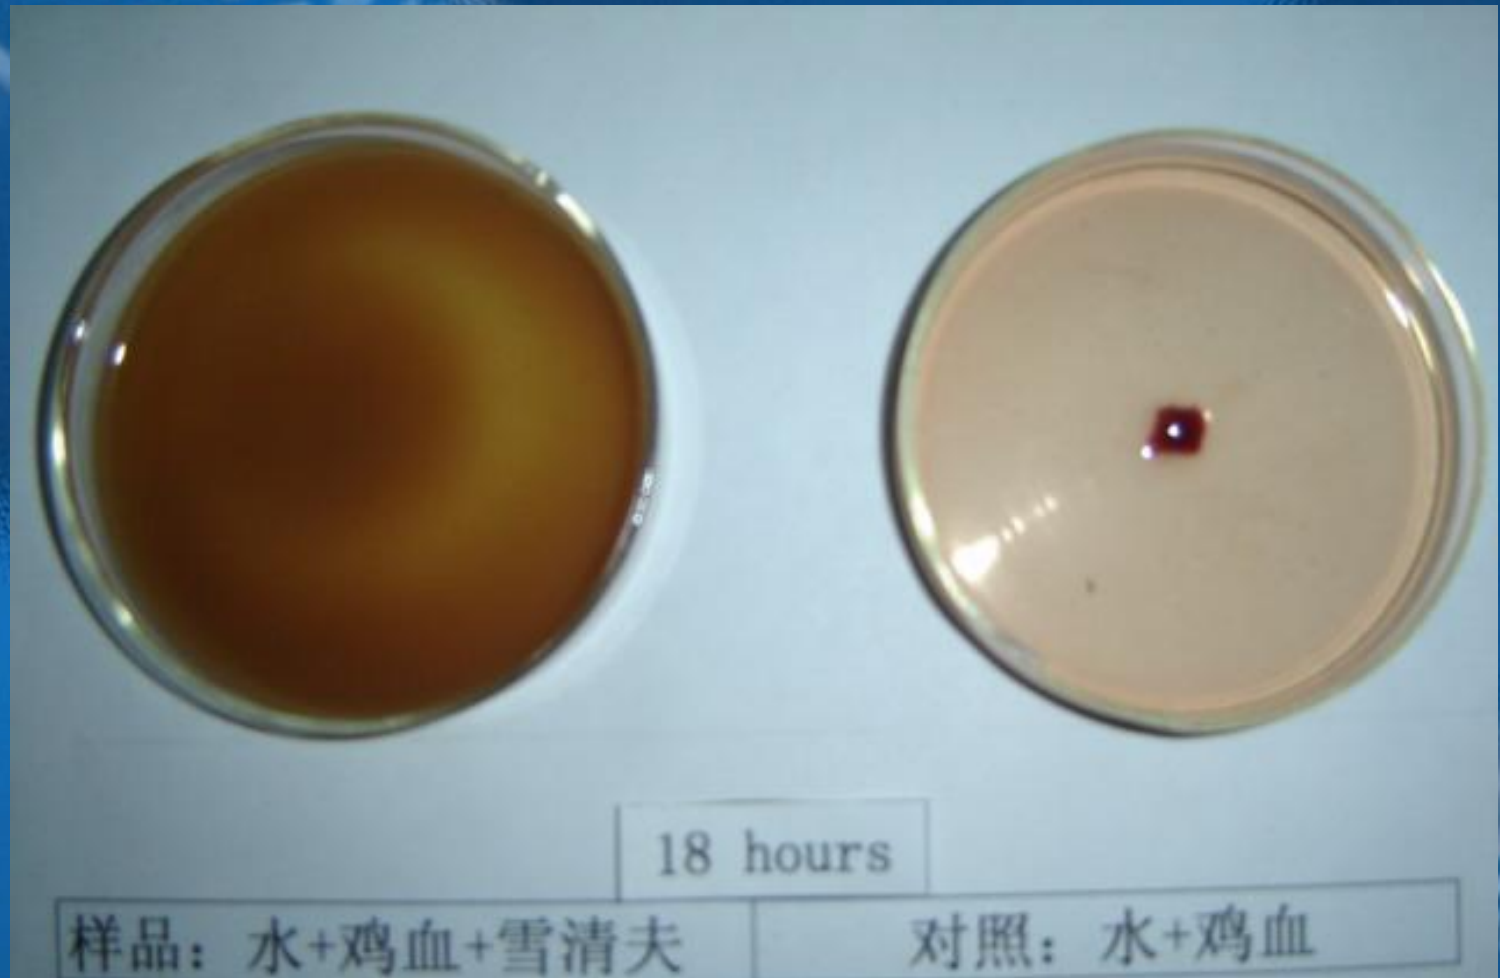

对照: 水+鸡血

Вода + сгусток
куриной крови +
Сюзчинофу

Вода + сгусток
куриной крови

6小时后 Через 6 часов

Вода + сгусток куриной крови
+ Сюэчинфу

Вода + сгусток куриной крови

18小时后 Через 18 часов

Вода + сгусток куриной
крови + Сюэчинфу