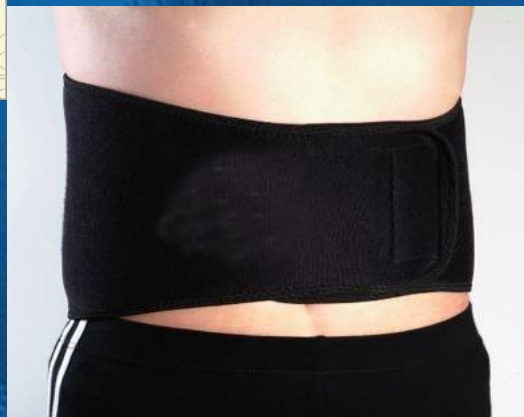

Фарадотерапевтическая продукция