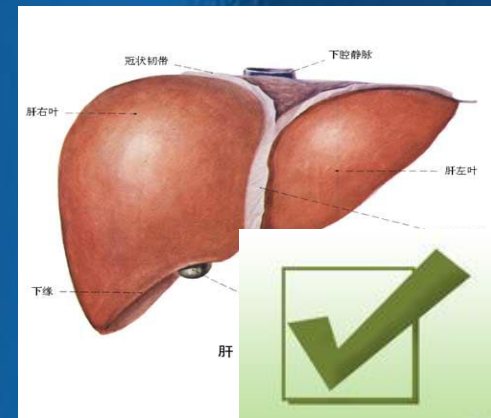

Волшебный кордицепс

海拔5000米高原草甸地区采挖现场

ЯН-ШЕН ПИТАНИЯ

РЕГУЛЯЦИЯ

ОЧИЩЕНИЕ

ВОССТАНОВЛЕНИЕ

Регуляция

«Эликсир Феникс»

Капсулы «Линчжи»

Очищение

Эликсир «Саньцин»

Капсулы «Сюэчинфу»

血液实验

Тест с использованием Сюзчинофу

0 hours

样品: 水+鸡血+雪清夫