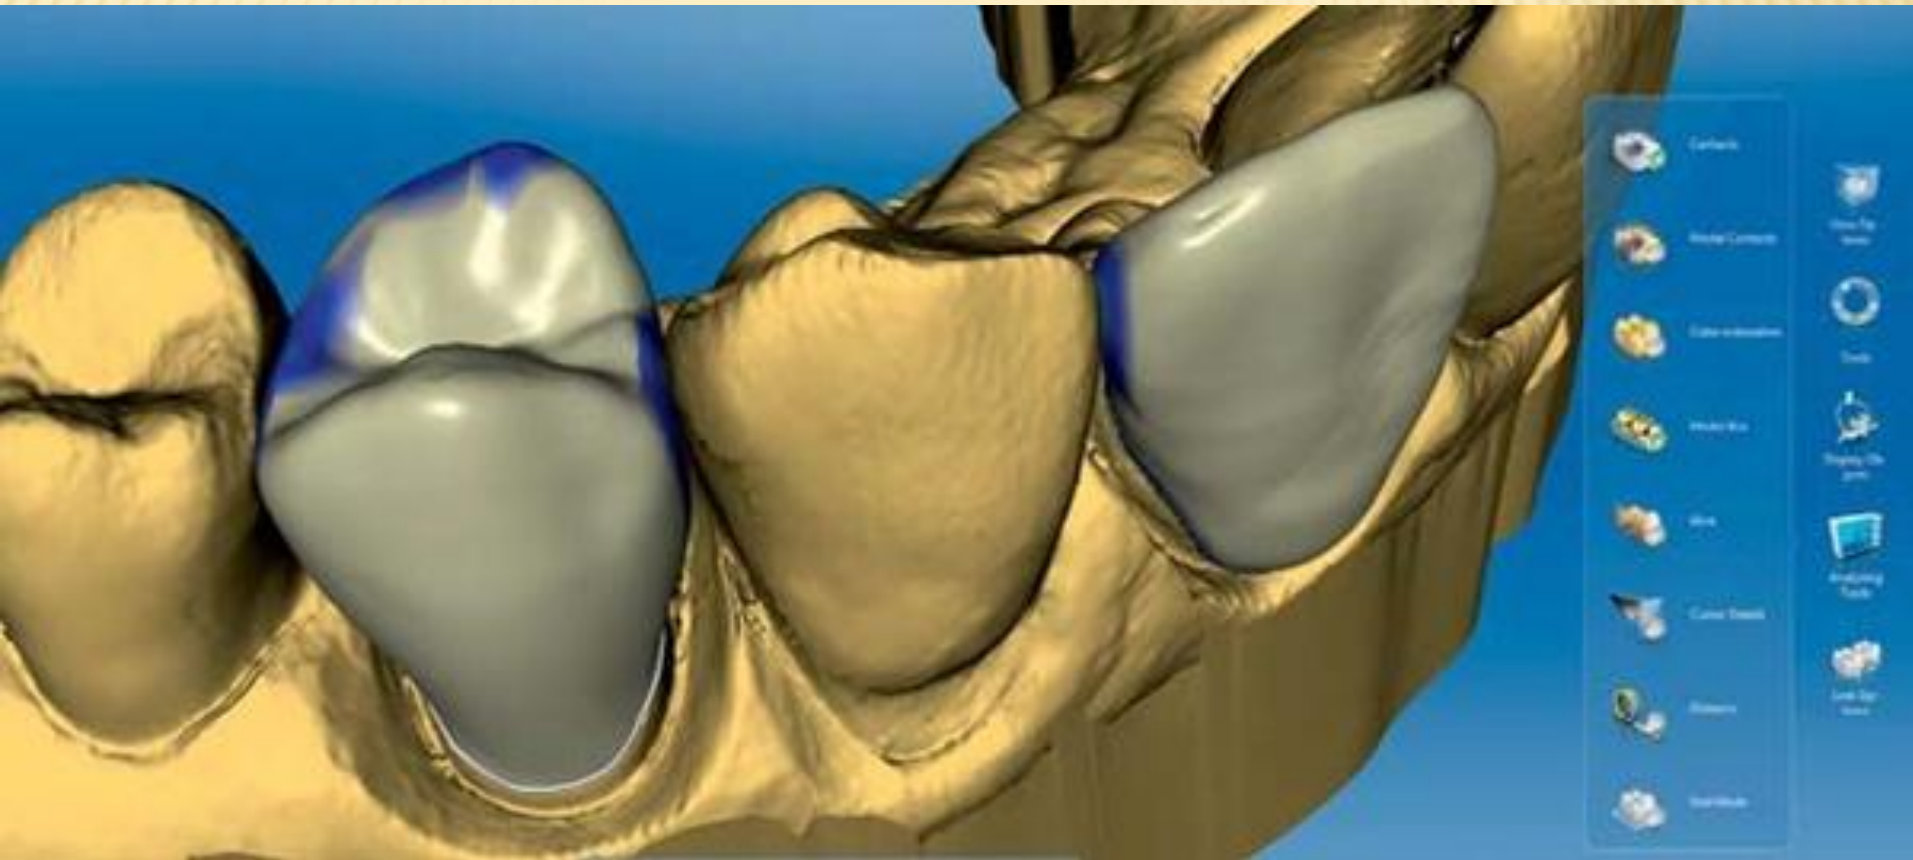

ОПТИЧЕСКИЕ СЛЕПКИ. CERES OMNISCAM. BLUECAM.

Подготовил студент
11гр 2 к
Савко Владислав

CEREC Omnicam, камера CEREC работающая в полноцветном режиме. Нововведением является цветной оптический слепок, выполняемый в полости рта пациента без использования пудры. Камера CEREC Omnicam будет предлагаться в качестве дополнительной опции к аппарату CEREC AC как альтернатива известным камер **CEREC Bluecam** и **CEREC Redcam**. Эти камеры дополняют друг друга.

МОДЕЛИРОВАНИЕ ВИРТУАЛЬНОГО ЗУБА

ПАРАЛЛЕЛЬНАЯ РАБОТА С НЕСКОЛЬКИМИ РЕСТАВРАЦИЯМИ

**СПАСИБО ЗА
ВНИМАНИЕ**