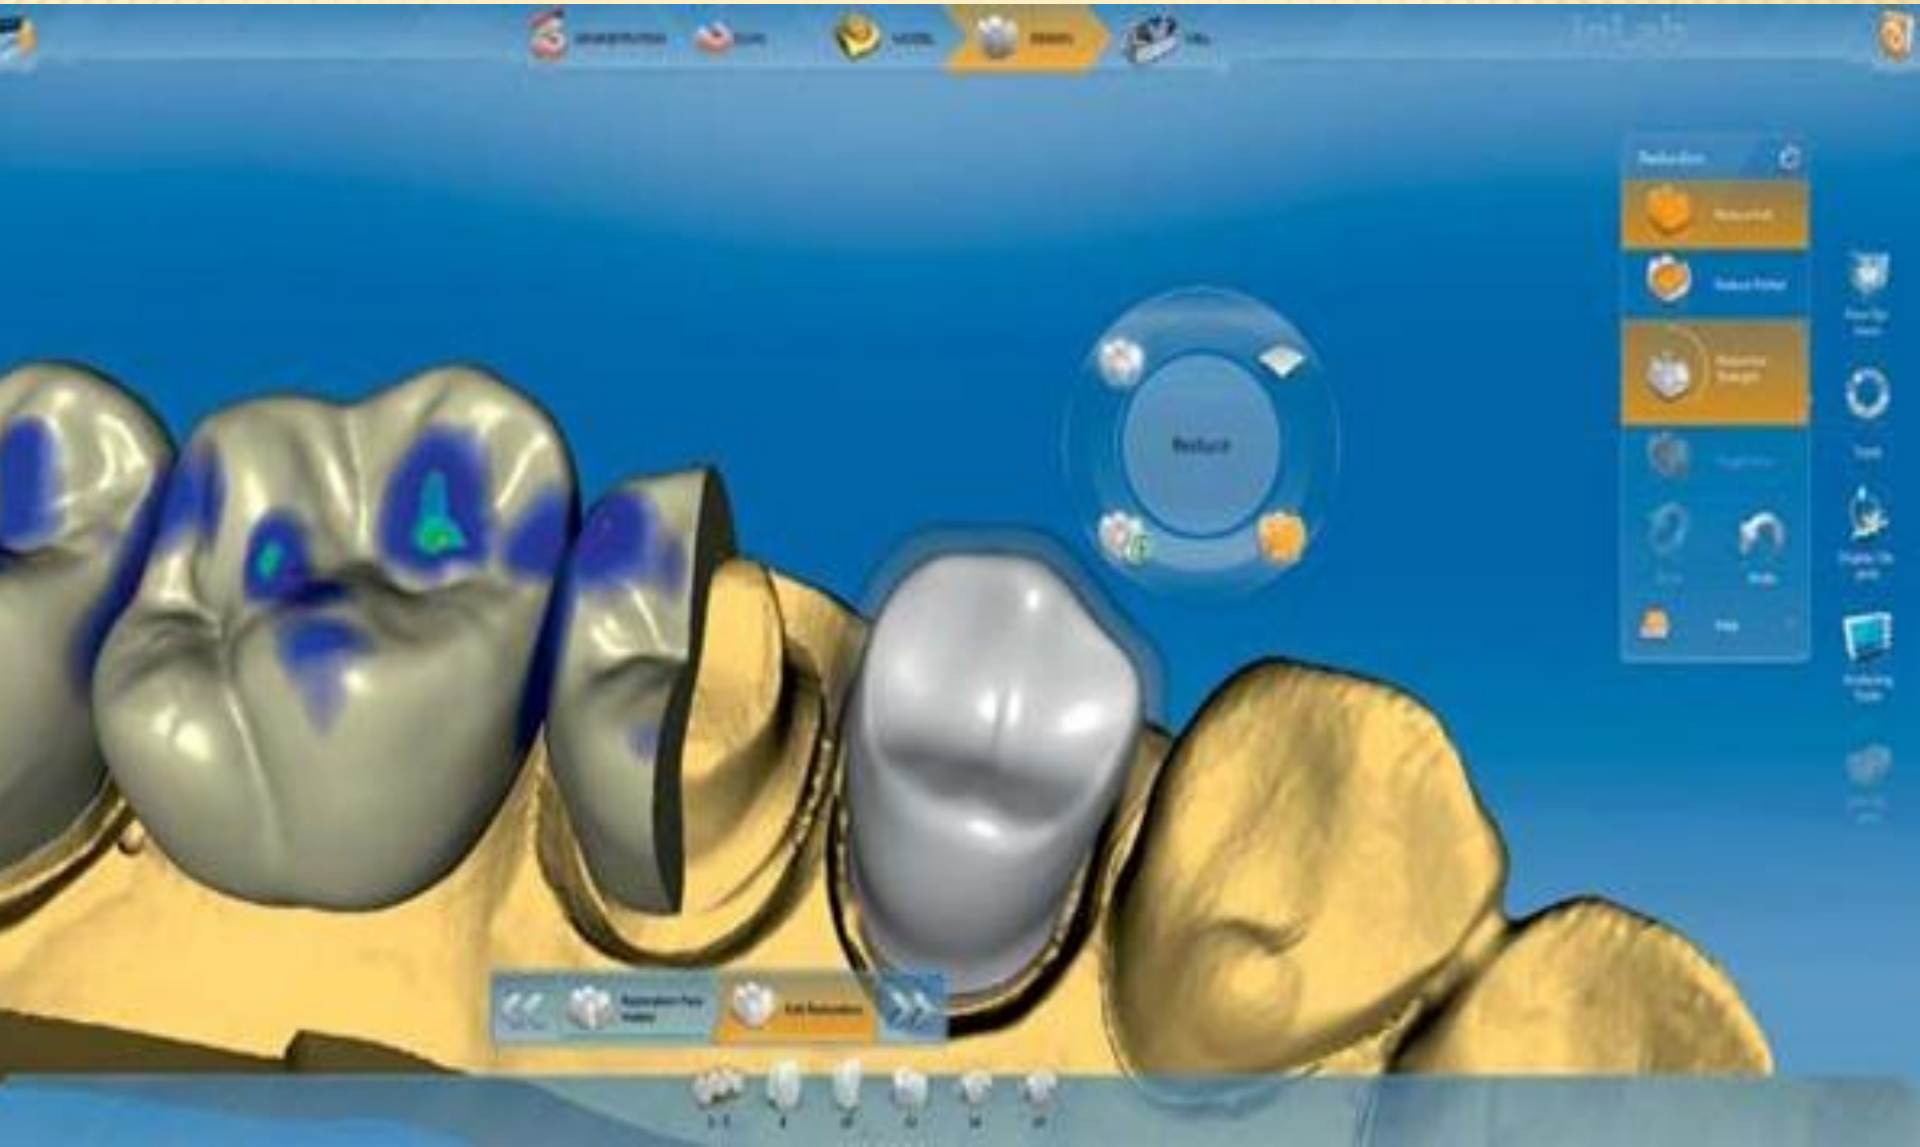

ОПТИЧЕСКИЕ СЛЕПКИ. CERES OMNISCAM. BLUECAM.

Подготовил студент
11гр 2 к
Савко Владислав

CEREC Omnicam, камера CEREC работающая в полноцветном режиме. Нововведением является цветной оптический слепок, выполняемый в полости рта пациента без использования пудры. Камера CEREC Omnicam будет предлагаться в качестве дополнительной опции к аппарату CEREC AC как альтернатива известным камер **CEREC Bluecam** и **CEREC Redcam**. Эти камеры дополняют друг друга.

МОДЕЛИРОВАНИЕ ВИРТУАЛЬНОГО ЗУБА

ПАРАЛЛЕЛЬНАЯ РАБОТА С НЕСКОЛЬКИМИ РЕСТАВРАЦИЯМИ

**СПАСИБО ЗА
ВНИМАНИЕ**