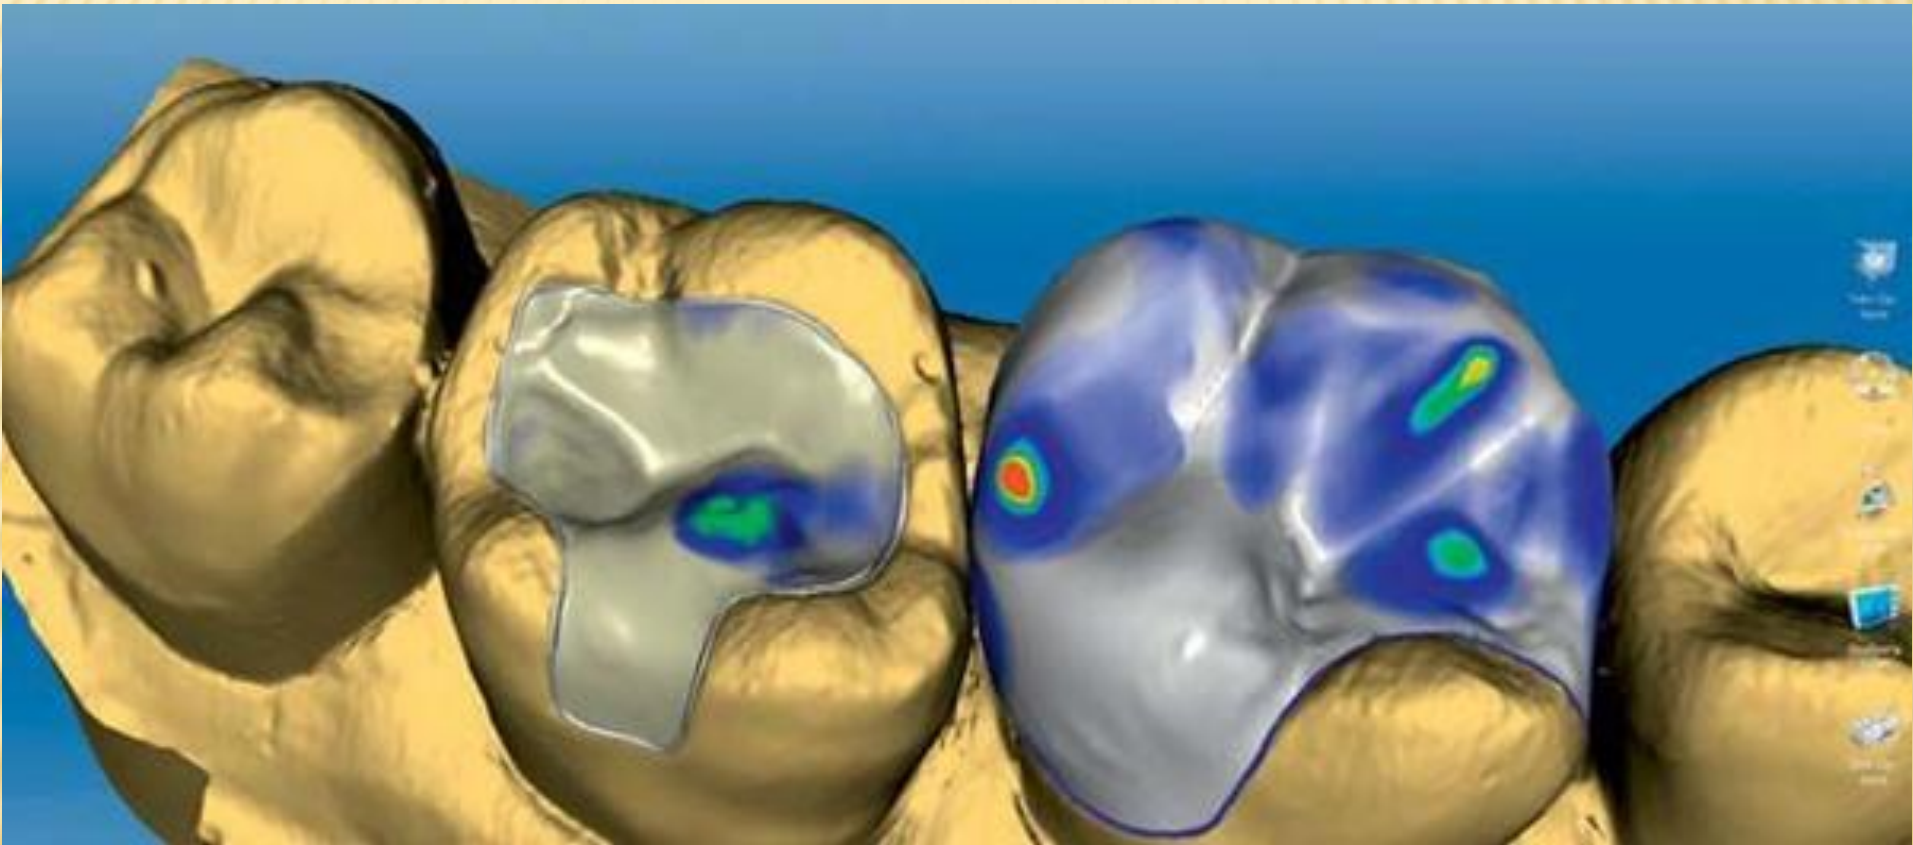

ОПТИЧЕСКИЕ СЛЕПКИ. CERES OMNISCAM. BLUECAM.

Подготовил студент
11гр 2 к
Савко Владислав

CEREC Omnicam, камера CEREC работающая в полноцветном режиме. Нововведением является цветной оптический слепок, выполняемый в полости рта пациента без использования пудры. Камера CEREC Omnicam будет предлагаться в качестве дополнительной опции к аппарату CEREC AC как альтернатива известным камер **CEREC Bluecam** и **CEREC Redcam**. Эти камеры дополняют друг друга.

МОДЕЛИРОВАНИЕ ВИРТУАЛЬНОГО ЗУБА

ПАРАЛЛЕЛЬНАЯ РАБОТА С НЕСКОЛЬКИМИ РЕСТАВРАЦИЯМИ

**СПАСИБО ЗА
ВНИМАНИЕ**