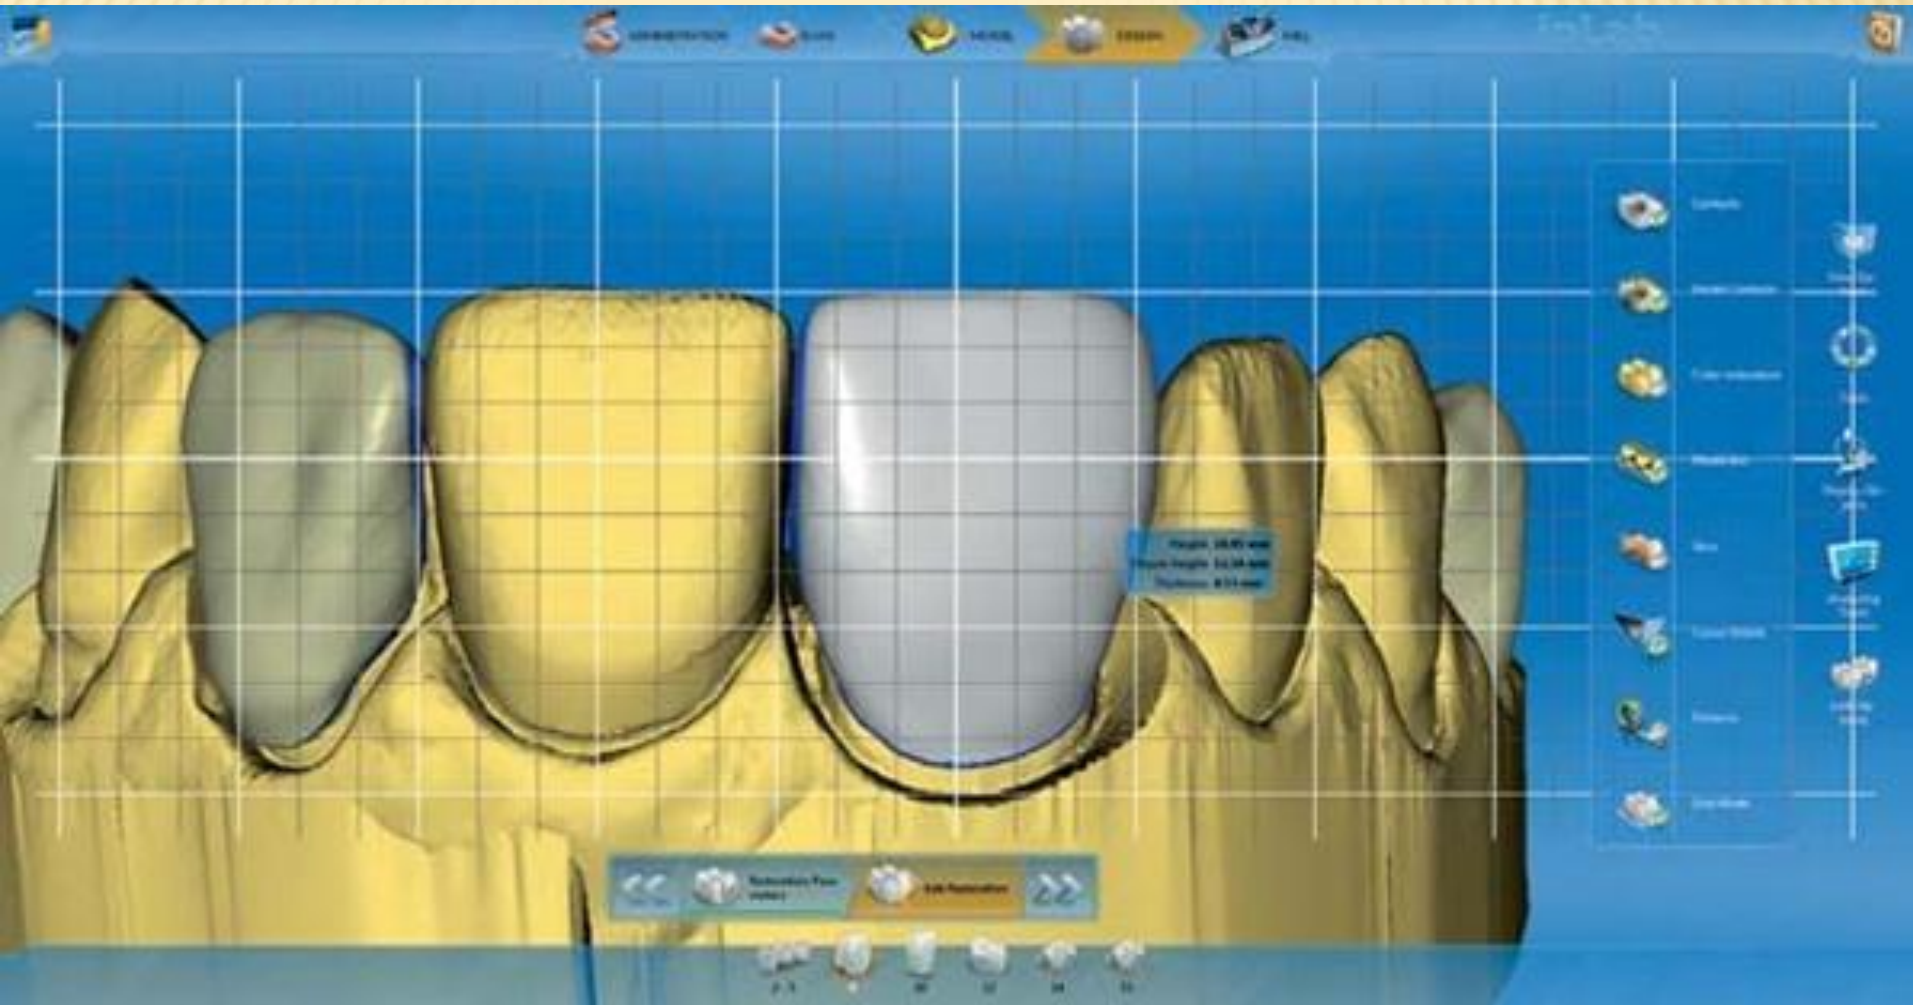

ОПТИЧЕСКИЕ СЛЕПКИ. CERES OMNISCAM. BLUECAM.

Подготовил студент
11гр 2 к
Савко Владислав

CEREC Omnicam, камера CEREC работающая в полноцветном режиме. Нововведением является цветной оптический слепок, выполняемый в полости рта пациента без использования пудры. Камера CEREC Omnicam будет предлагаться в качестве дополнительной опции к аппарату CEREC AC как альтернатива известным камер **CEREC Bluecam** и **CEREC Redcam**. Эти камеры дополняют друг друга.

МОДЕЛИРОВАНИЕ ВИРТУАЛЬНОГО ЗУБА

ПАРАЛЛЕЛЬНАЯ РАБОТА С НЕСКОЛЬКИМИ РЕСТАВРАЦИЯМИ

**СПАСИБО ЗА
ВНИМАНИЕ**