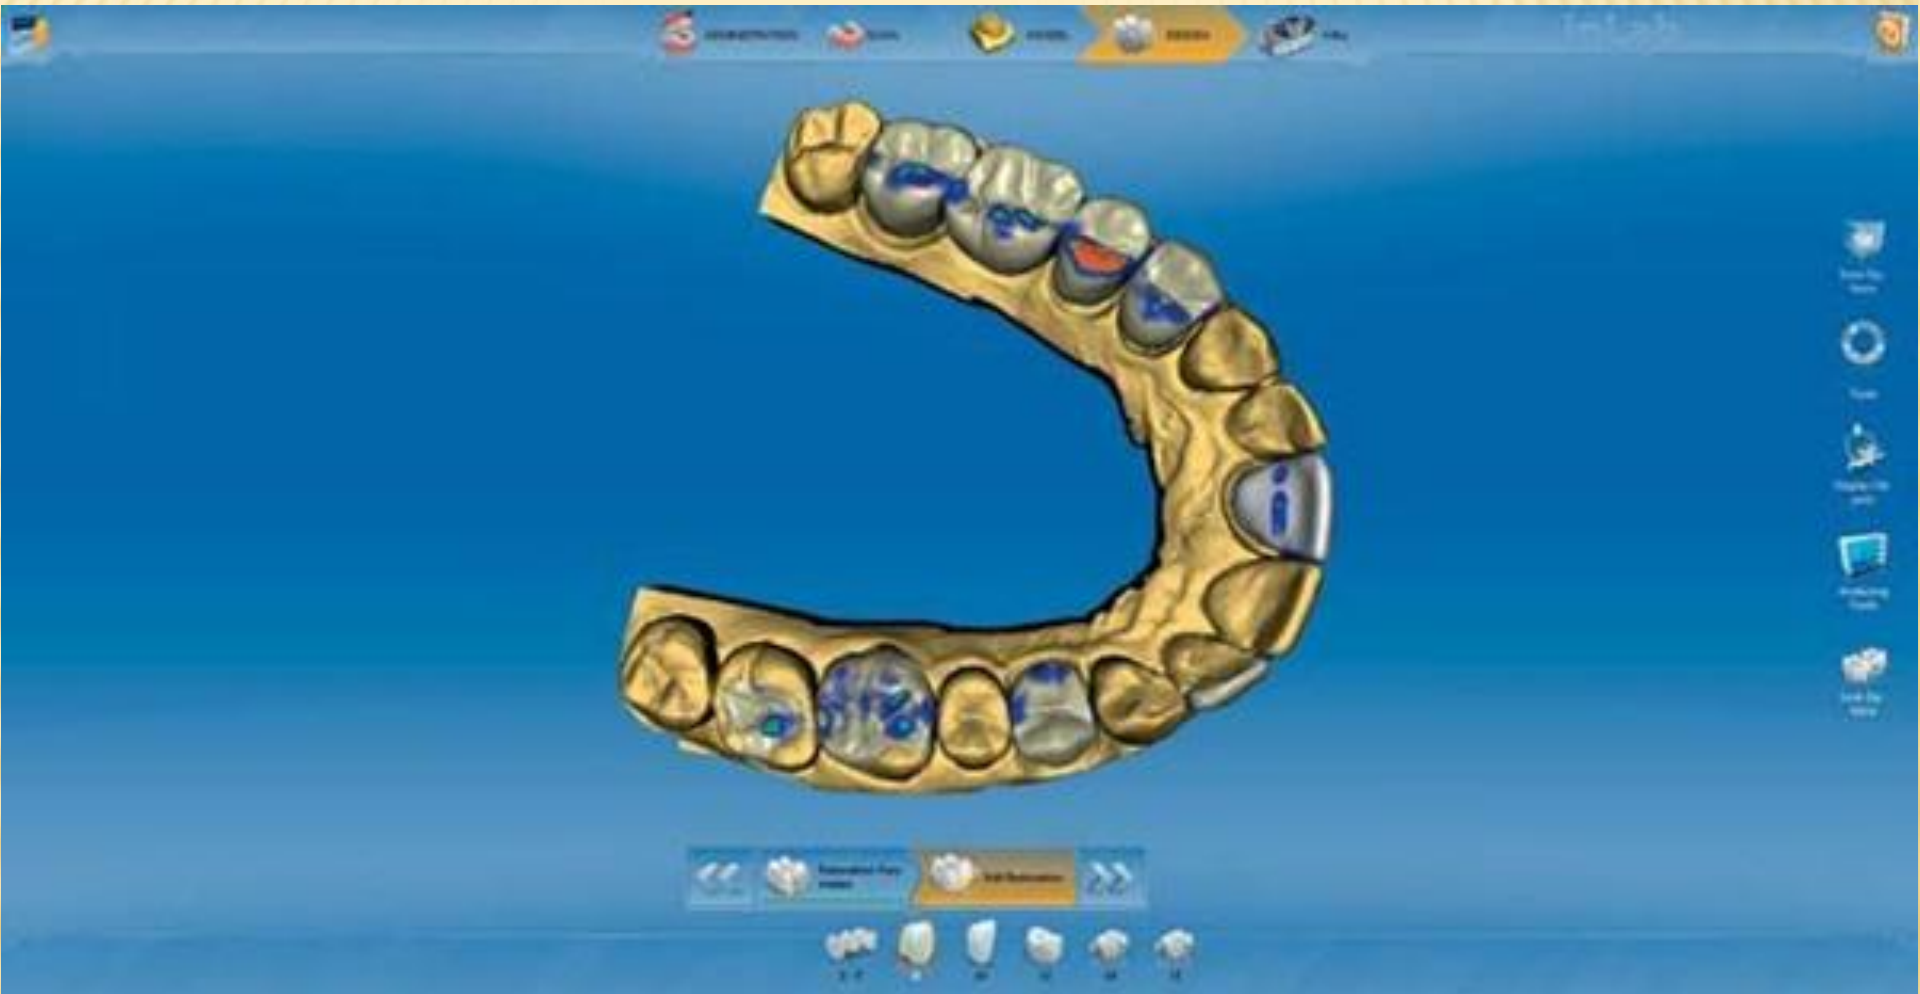

ОПТИЧЕСКИЕ СЛЕПКИ. CERES OMNISCAM. BLUECAM.

Подготовил студент
11гр 2 к
Савко Владислав

CEREC Omnicam, камера CEREC работающая в полноцветном режиме. Нововведением является цветной оптический слепок, выполняемый в полости рта пациента без использования пудры. Камера CEREC Omnicam будет предлагаться в качестве дополнительной опции к аппарату CEREC AC как альтернатива известным камер **CEREC Bluecam** и **CEREC Redcam**. Эти камеры дополняют друг друга.

МОДЕЛИРОВАНИЕ ВИРТУАЛЬНОГО ЗУБА

ПАРАЛЛЕЛЬНАЯ РАБОТА С НЕСКОЛЬКИМИ РЕСТАВРАЦИЯМИ

**СПАСИБО ЗА
ВНИМАНИЕ**