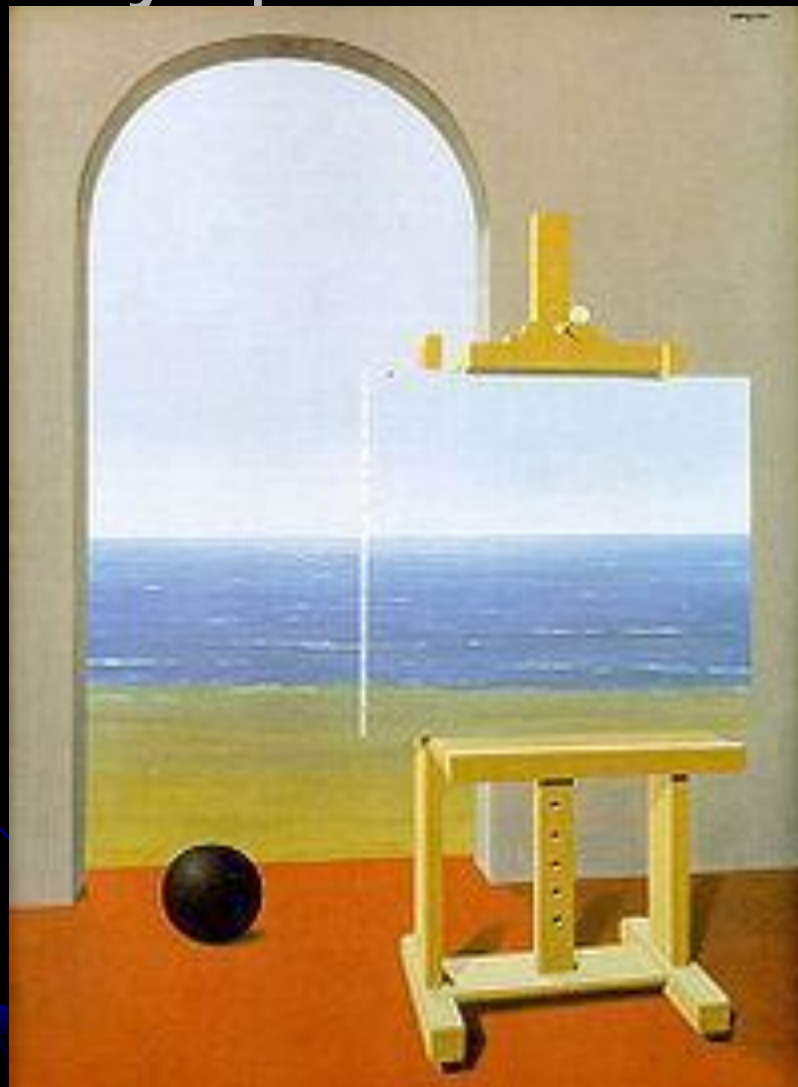

Рене Франсуа Гислен
Магритт (1898Рене
Франсуа Гислен Магритт
(1898—1967)

Автопортрет

Портрет

Музей Рене Магритта в Брюсселе

Проницательность (Автопортрет), 1936

Влюбленные

Песня любви

Вероломство образов

Условия человеческого существования

Человеческий удел 1955

Сын человеческий

Заблудившийся жакей

Трудный переход 1926

Фальшивое зеркало 1935

Препятствие пустоты 1965

Портрет с трубкой 1950