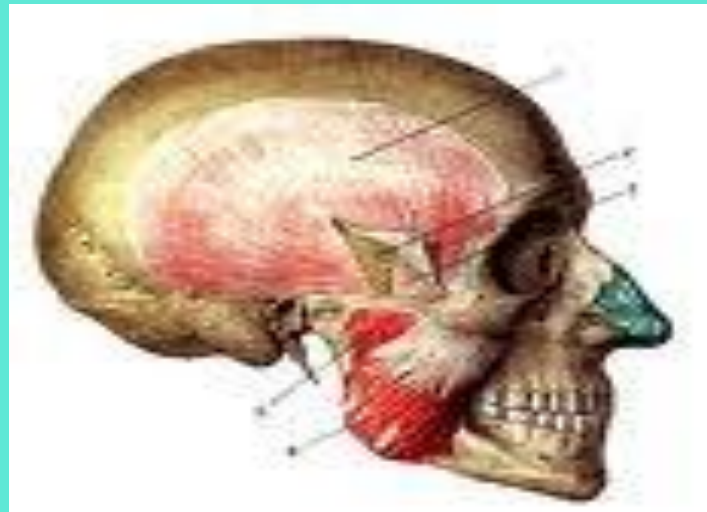

□ Латералды қанаттәрізді бұлшықет

□ Медиалды қанаттәрізді бұлшықет

Шайнау бұлшықеті *m.masseter* бетсүйегінің төменгі жиегі мен бетсүйек доғасынан басталып, *tuberositas masseterica* мен төменгі жақ сүйек тармағының сыртқы бетіне бекиді

Самай бұлшықеті *m. temporalis* жалпақ бастамасымен бассүйектің бүкіл самай шұңқыры кеңістігін алып, үстіңгі жағында *linea temporalis* ке жетеді. Бұлшықет будалары желпуіш тәрізді түйісіп, берік сіңір түзіп, ол бетсүйегі доғасы астында келіп, төменгі жақсүйектің *processus coroneideus* ке бекиді

Латералды қанат тәрізді бұлшықеті
m.pterygoideus lateralis сына тәрізді сүйектің
үлкен қанатының төменгі беті мен
қанаттәрізді өсіндіден басталып, төменгі
жақсүйектің айдаршықты өсіндісінің
мойнына бекиді.