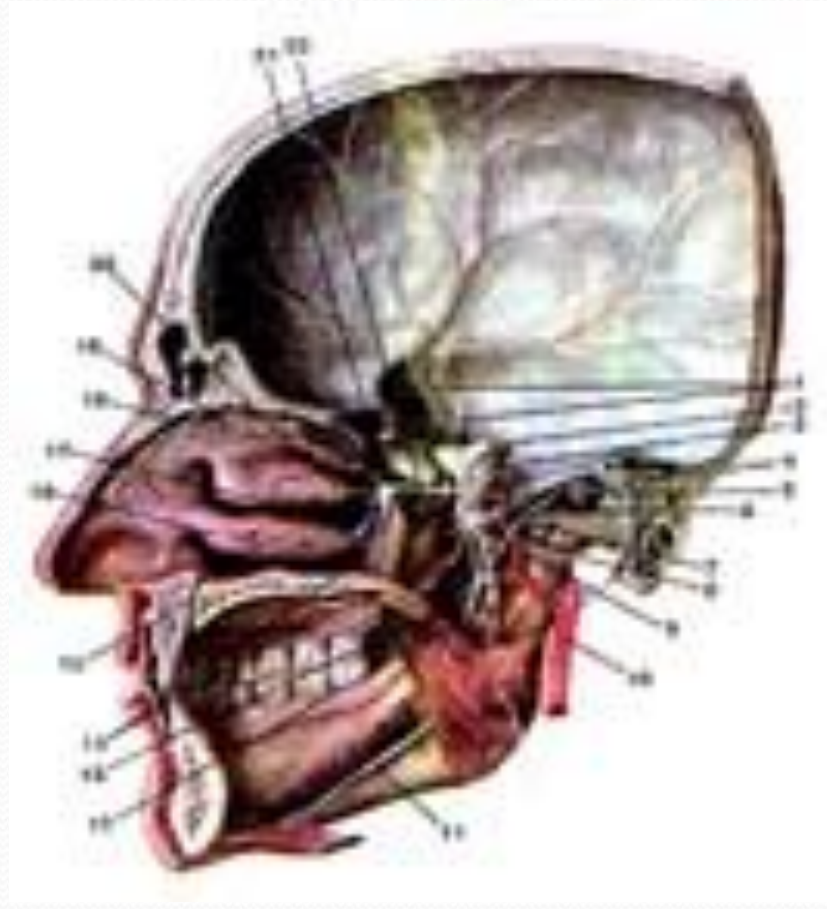

**Латералды қанат тәрізді бұлшықеті**  
**m.pterygoideus lateralis** сына тәрізді сүйектің  
үлкен қанатының төменгі беті мен  
қанаттәрізді өсіндіден басталып, төменгі  
жақсүйектің айдаршықты өсіндісінің  
мойнына бекиді.

**Медиалды қанат тәрізді бұлшықеті**  
**m.pterygoideus medialis** қанат тәрізді өсіндінің  
**fossa pterygoideus**нан басталып, төменгі  
жақсүйек бұрышының медиальды бетіндегі  
аттас бұдырмаққа бекиді.

**Үшкіл нервтің 3 тармағының  
нервтерімен нервтелуі**

**n.massetericus**

**n.Temporalis profundi**

**n.pterygoideus lateralis**

**n.pterygoideus medialis**

## Шайнау бұлшықеттері