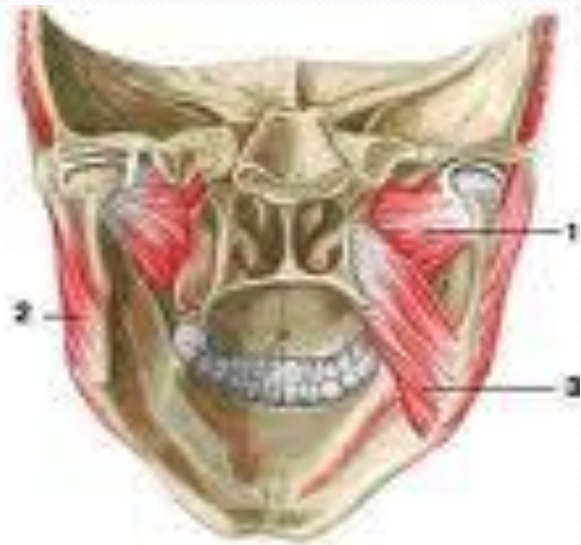

# Шайнау еттері

□ Шайнау бұлшықеттері

□ Самай бұлшықеттері

□ Латералды қанаттәрізді бұлшықет

□ Медиалды қанаттәрізді бұлшықет

**Шайнау бұлшықеті** *m.masseter* бетсүйегінің төменгі жиегі мен бетсүйек доғасынан басталып, *tuberositas masseterica* мен төменгі жақ сүйек тармағының сыртқы бетіне бекиді

**Самай бұлшықеті** *m. temporalis* жалпақ бастамасымен бассүйектің бүкіл самай шұңқыры кеңістігін алып, үстіңгі жағында *linea temporalis* ке жетеді. Бұлшықет будалары желпуіш тәрізді түйісіп, берік сіңір түзіп, ол бетсүйегі доғасы астында келіп, төменгі жақсүйектің *processus coroneideus* ке бекиді

**Латералды қанат тәрізді бұлшықеті**  
**m.pterygoideus lateralis** сына тәрізді сүйектің  
үлкен қанатының төменгі беті мен  
қанаттәрізді өсіндіден басталып, төменгі  
жақсүйектің айдаршықты өсіндісінің  
мойнына бекиді.