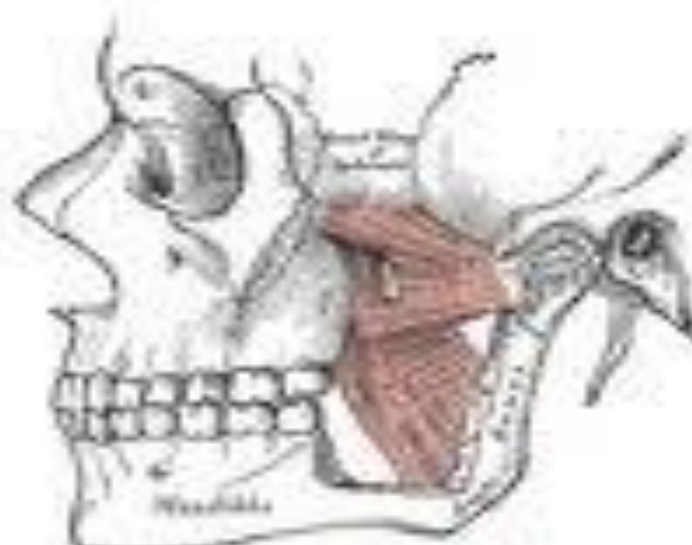

# Шайнау еттері

□ Шайнау бұлшықеттері

□ Самай бұлшықеттері

□ Латералды қанаттәрізді бұлшықет

□ Медиалды қанаттәрізді бұлшықет

**Шайнау бұлшықеті** *m.masseter* бетсүйегінің төменгі жиегі мен бетсүйек доғасынан басталып, *tuberositas masseterica* мен төменгі жақ сүйек тармағының сыртқы бетіне бекиді

**Самай бұлшықеті** *m. temporalis* жалпақ бастамасымен бассүйектің бүкіл самай шұңқыры кеңістігін алып, үстіңгі жағында *linea temporalis* ке жетеді. Бұлшықет будалары желпуіш тәрізді түйісіп, берік сіңір түзіп, ол бетсүйегі доғасы астында келіп, төменгі жақсүйектің *processus coroneideus* ке бекиді

**Латералды қанат тәрізді бұлшықеті**  
**m.pterygoideus lateralis** сына тәрізді сүйектің  
үлкен қанатының төменгі беті мен  
қанаттәрізді өсіндіден басталып, төменгі  
жақсүйектің айдаршықты өсіндісінің  
мойнына бекиді.