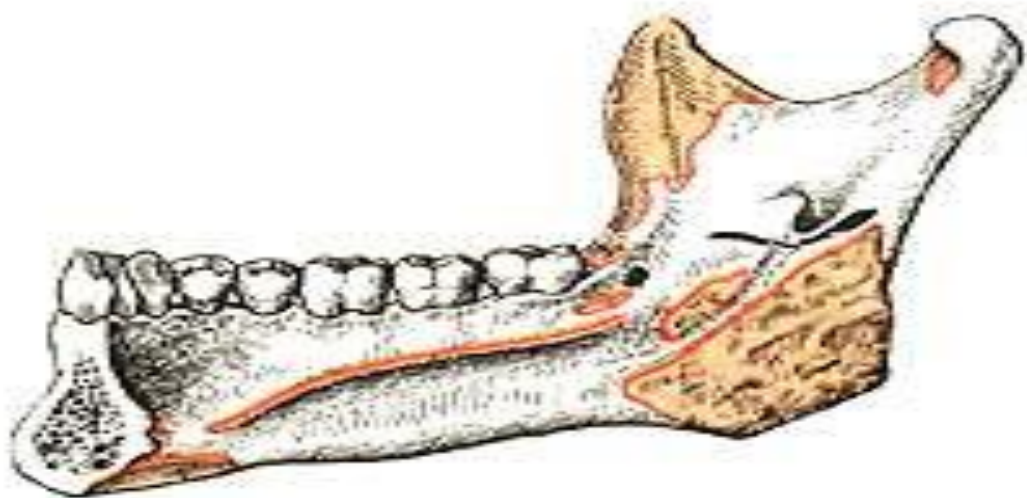

# Шайнау еттері

□ Шайнау бұлшықеттері

□ Самай бұлшықеттері

□ Латералды қанаттәрізді бұлшықет

□ Медиалды қанаттәрізді бұлшықет

**Шайнау бұлшықеті** *m.masseter* бетсүйегінің төменгі жиегі мен бетсүйек доғасынан басталып, *tuberositas masseterica* мен төменгі жақ сүйек тармағының сыртқы бетіне бекиді

**Самай бұлшықеті** *m. temporalis* жалпақ бастамасымен бассүйектің бүкіл самай шұңқыры кеңістігін алып, үстіңгі жағында *linea temporalis* ке жетеді. Бұлшықет будалары желпуіш тәрізді түйісіп, берік сіңір түзіп, ол бетсүйегі доғасы астында келіп, төменгі жақсүйектің *processus coroneideus* ке бекиді

**Латералды қанат тәрізді бұлшықеті**  
**m.pterygoideus lateralis** сына тәрізді сүйектің  
үлкен қанатының төменгі беті мен  
қанаттәрізді өсіндіден басталып, төменгі  
жақсүйектің айдаршықты өсіндісінің  
мойнына бекиді.