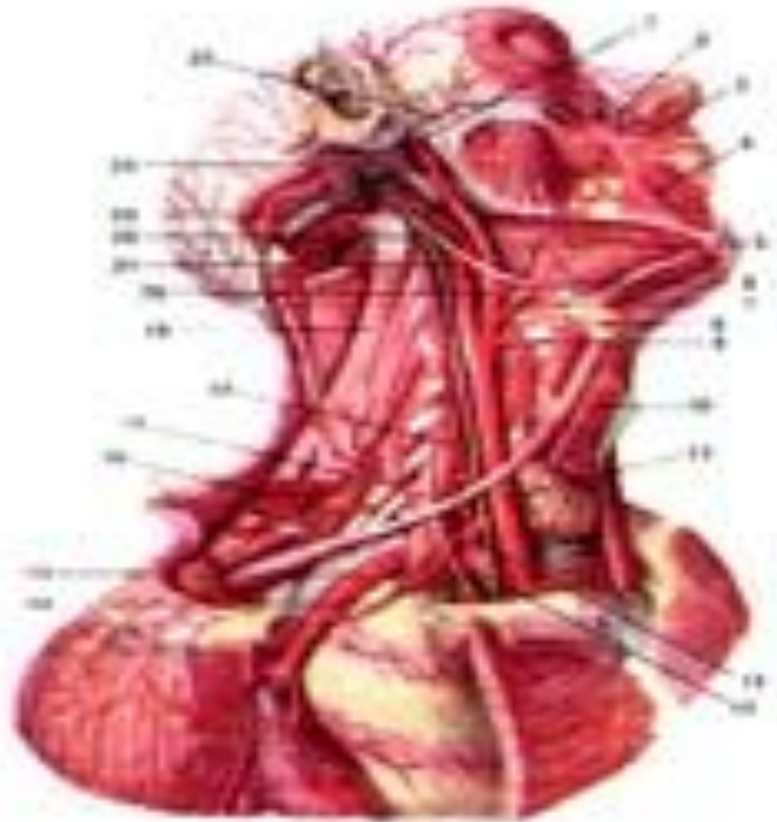

Самай бұлшықеті *m.temporalis*

Жиырыла отырып төменгі жақты көтереді

Медиалды қанат тәрізді бұлшықеті *m.pterygoideus medialis*

Төменгі жақсүйекті алға жылжыта отырып жоғарыға көтереді.

Латералды қанат тәрізді бұлшықеті *m.pterygoideus lateralis*

Екі жақты жиырылу кезінде төменгі жақ алға жылжиды, ал бір жақты жиырылу кезінде қарама қарсы жаққа орын ауыстырып жылжиды.

Зевок

Ужас

Сыртқы ұйқы артериясының ортаңғы тобының жоғарғы жақсүйек артериясы

a.massetericus

a.Temporalis

a.pterygoideus lateralis

a.pterygoideus medialis

Назарларыңызға рахмет!!!