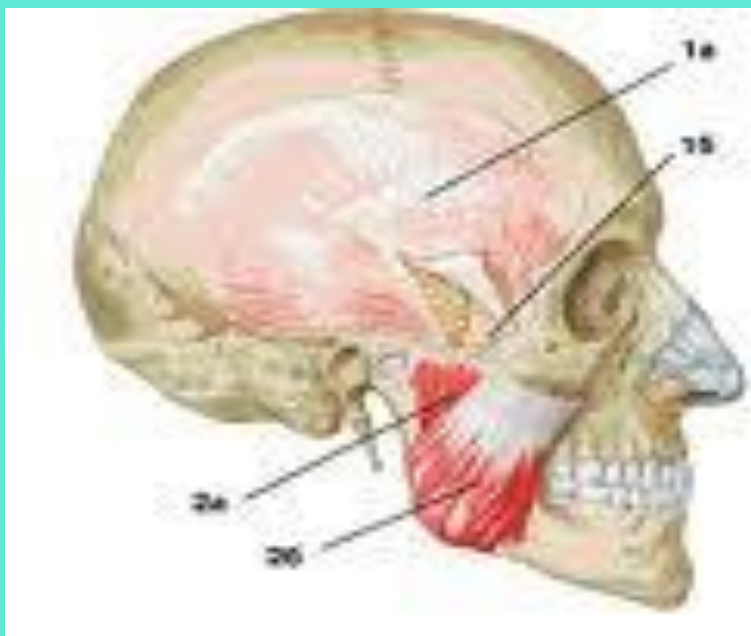

# Шайнау еттері

□ Шайнау бұлшықеттері

□ Самай бұлшықеттері

□ Латералды қанаттәрізді бұлшықет

□ Медиалды қанаттәрізді бұлшықет

**Шайнау бұлшықеті** *m.masseter* бетсүйегінің төменгі жиегі мен бетсүйек доғасынан басталып, *tuberositas masseterica* мен төменгі жақ сүйек тармағының сыртқы бетіне бекиді

**Самай бұлшықеті** *m. temporalis* жалпақ бастамасымен бассүйектің бүкіл самай шұңқыры кеңістігін алып, үстіңгі жағында *linea temporalis* ке жетеді. Бұлшықет будалары желпуіш тәрізді түйісіп, берік сіңір түзіп, ол бетсүйегі доғасы астында келіп, төменгі жақсүйектің *processus coroneideus* ке бекиді

**Латералды қанат тәрізді бұлшықеті**  
**m.pterygoideus lateralis** сына тәрізді сүйектің  
үлкен қанатының төменгі беті мен  
қанаттәрізді өсіндіден басталып, төменгі  
жақсүйектің айдаршықты өсіндісінің  
мойнына бекиді.