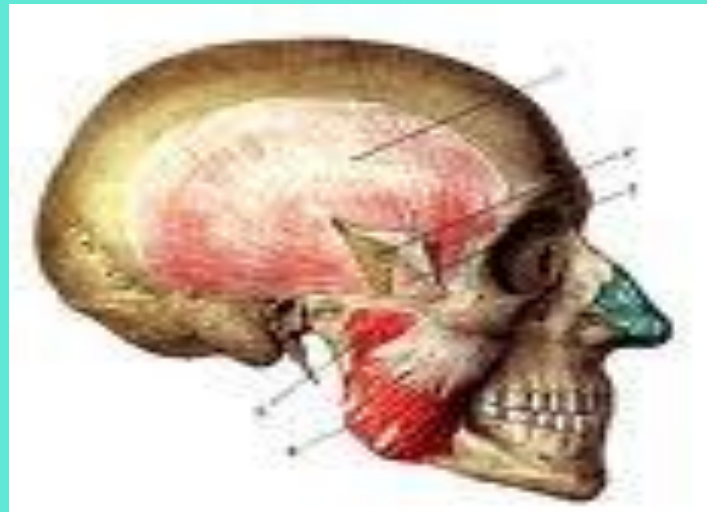

# Шайнау еттері

□ Шайнау бұлшықеттері

□ Самай бұлшықеттері

□ Латералды қанаттәрізді бұлшықет

□ Медиалды қанаттәрізді бұлшықет

**Шайнау бұлшықеті** *m.masseter* бетсүйегінің төменгі жиегі мен бетсүйек доғасынан басталып, *tuberositas masseterica* мен төменгі жақ сүйек тармағының сыртқы бетіне бекиді

**Самай бұлшықеті** *m. temporalis* жалпақ бастамасымен бассүйектің бүкіл самай шұңқыры кеңістігін алып, үстіңгі жағында *linea temporalis* ке жетеді. Бұлшықет будалары желпуіш тәрізді түйісіп, берік сіңір түзіп, ол бетсүйегі доғасы астында келіп, төменгі жақсүйектің *processus coroneideus* ке бекиді

**Латералды қанат тәрізді бұлшықеті**  
**m.pterygoideus lateralis** сына тәрізді сүйектің  
үлкен қанатының төменгі беті мен  
қанаттәрізді өсіндіден басталып, төменгі  
жақсүйектің айдаршықты өсіндісінің  
мойнына бекиді.