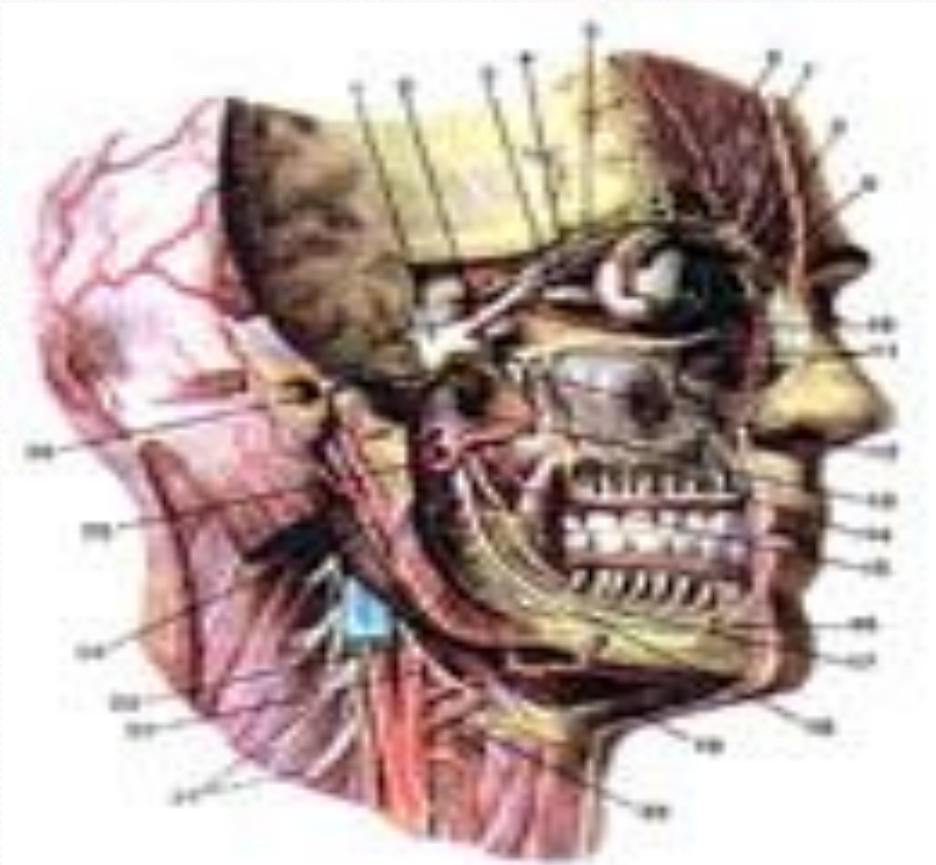

**Латералды қанат тәрізді бұлшықеті**  
**m.pterygoideus lateralis** сына тәрізді сүйектің  
үлкен қанатының төменгі беті мен  
қанаттәрізді өсіндіден басталып, төменгі  
жақсүйектің айдаршықты өсіндісінің  
мойнына бекиді.

**Медиалды қанат тәрізді бұлшықеті**  
**m.pterygoideus medialis** қанат тәрізді өсіндінің  
**fossa pterygoideus**нан басталып, төменгі  
жақсүйек бұрышының медиальды бетіндегі  
аттас бұдырмаққа бекиді.

## Шайнау бұлшықеттері