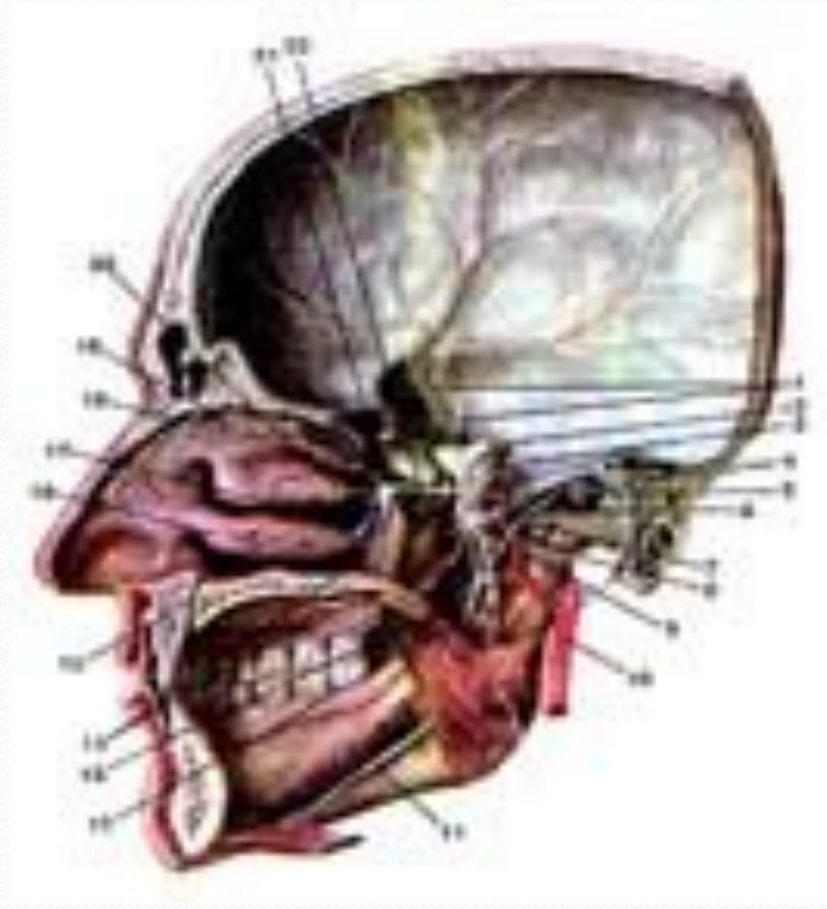

Латералды қанат тәрізді бұлшықеті
m.pterygoideus lateralis сына тәрізді сүйектің
үлкен қанатының төменгі беті мен
қанаттәрізді өсіндіден басталып, төменгі
жақсүйектің айдаршықты өсіндісінің
мойнына бекиді.

Медиалды қанат тәрізді бұлшықеті
m.pterygoideus medialis қанат тәрізді өсіндінің
fossa pterygoideusнан басталып, төменгі
жақсүйек бұрышының медиальды бетіндегі
аттас бұдырмаққа бекиді.

**Үшкіл нервтің 3 тармағының
нервтерімен нервтелуі**

n.massetericus

n.Temporalis profundi

n.pterygoideus lateralis

n.pterygoideus medialis

Шайнау бұлшықеттері

Қызметтері

Шайнау бұлшықеті *m.masseter*

Төменгі жақты көтереді

Самай бұлшықеті *m.temporalis*

Жиырыла отырып төменгі жақты көтереді

Медиалды қанат тәрізді бұлшықеті *m.pterygoideus medialis*

Төменгі жақсүйекті алға жылжыта отырып жоғарыға көтереді.

Латералды қанат тәрізді бұлшықеті *m.pterygoideus lateralis*