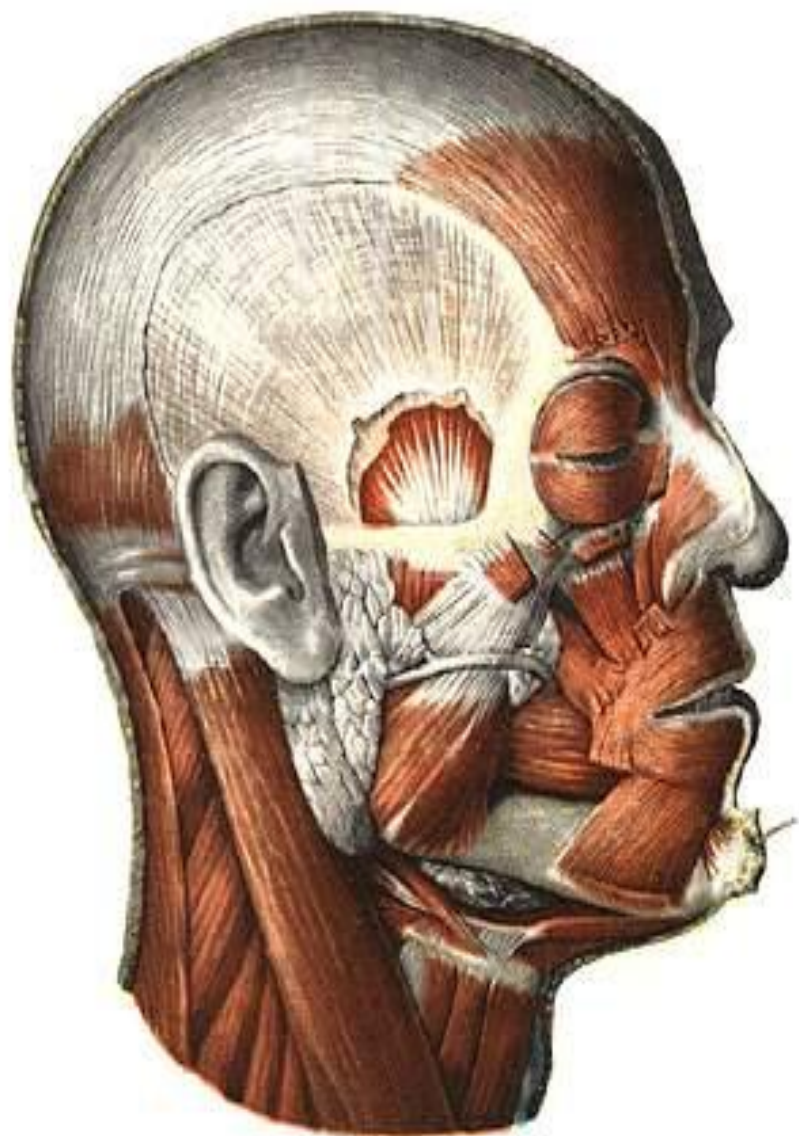

# Шайнау бұлшықеттері

Орындаған: Үргенішбаева Ж.Р.  
Шаяхметова Н.  
Утешева А.  
Факультет : стоматология  
Тобы: 303  
Жетекшісі: Амантаев Б.А.

# Шайнау еттері

□ Шайнау бұлшықеттері

□ Самай бұлшықеттері

□ Латералды қанаттәрізді бұлшықет

□ Медиалды қанаттәрізді бұлшықет

**Шайнау бұлшықеті** *m.masseter* бетсүйегінің төменгі жиегі мен бетсүйек доғасынан басталып, *tuberositas masseterica* мен төменгі жақ сүйек тармағының сыртқы бетіне бекиді

**Самай бұлшықеті** *m. temporalis* жалпақ бастамасымен бассүйектің бүкіл самай шұңқыры кеңістігін алып, үстіңгі жағында *linea temporalis* ке жетеді. Бұлшықет будалары желпуіш тәрізді түйісіп, берік сіңір түзіп, ол бетсүйегі доғасы астында келіп, төменгі жақсүйектің *processus coroneideus* ке бекиді