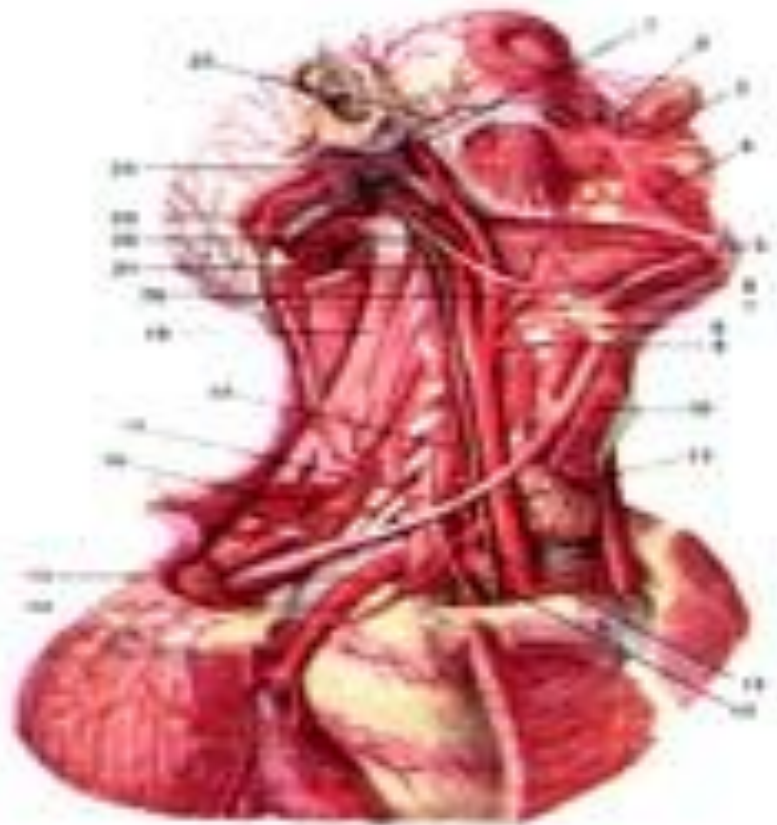

Төменгі жақсүйекті алға жылжыта отырып жоғарыға көтереді.

**Латералды қанат тәрізді  
бұлшықеті** *m.pterygoideus  
lateralis*

Екі жақты жиырылу кезінде төменгі жақ алға жылжиды, ал бір жақты жиырылу кезінде қарама қарсы жаққа орын ауыстырып жылжиды.

**Зевок**

**Ужас**

Сыртқы ұйқы артериясының ортаңғы тобының жоғарғы жақсүйек артериясы

**a.massetericus**

**a.Temporalis**

**a.pterygoideus lateralis**

**a.pterygoideus medialis**

Назарларыңызға рахмет!!!