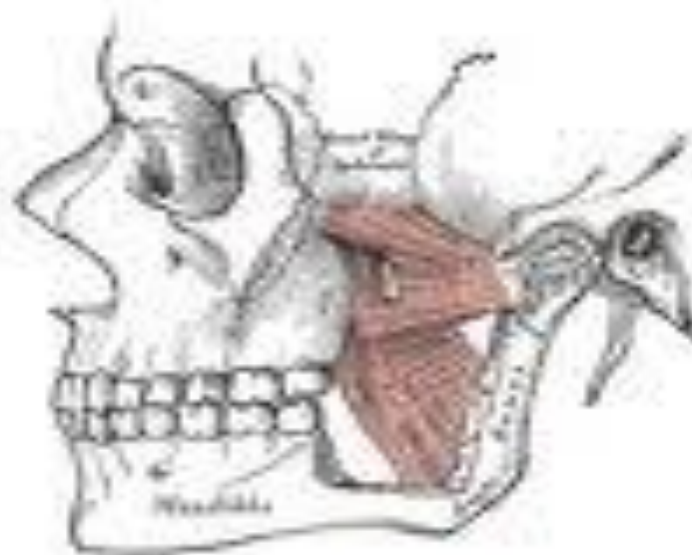

□ Латералды қанаттәрізді бұлшықет

□ Медиалды қанаттәрізді бұлшықет

Шайнау бұлшықеті *m.masseter* бетсүйегінің төменгі жиегі мен бетсүйек доғасынан басталып, *tuberositas masseterica* мен төменгі жақ сүйек тармағының сыртқы бетіне бекиді

Самай бұлшықеті *m. temporalis* жалпақ бастамасымен бассүйектің бүкіл самай шұңқыры кеңістігін алып, үстіңгі жағында *linea temporalis* ке жетеді. Бұлшықет будалары желпуіш тәрізді түйісіп, берік сіңір түзіп, ол бетсүйегі доғасы астында келіп, төменгі жақсүйектің *processus coroneideus* ке бекиді

Латералды қанат тәрізді бұлшықеті
m.pterygoideus lateralis сына тәрізді сүйектің
үлкен қанатының төменгі беті мен
қанаттәрізді өсіндіден басталып, төменгі
жақсүйектің айдаршықты өсіндісінің
мойнына бекиді.