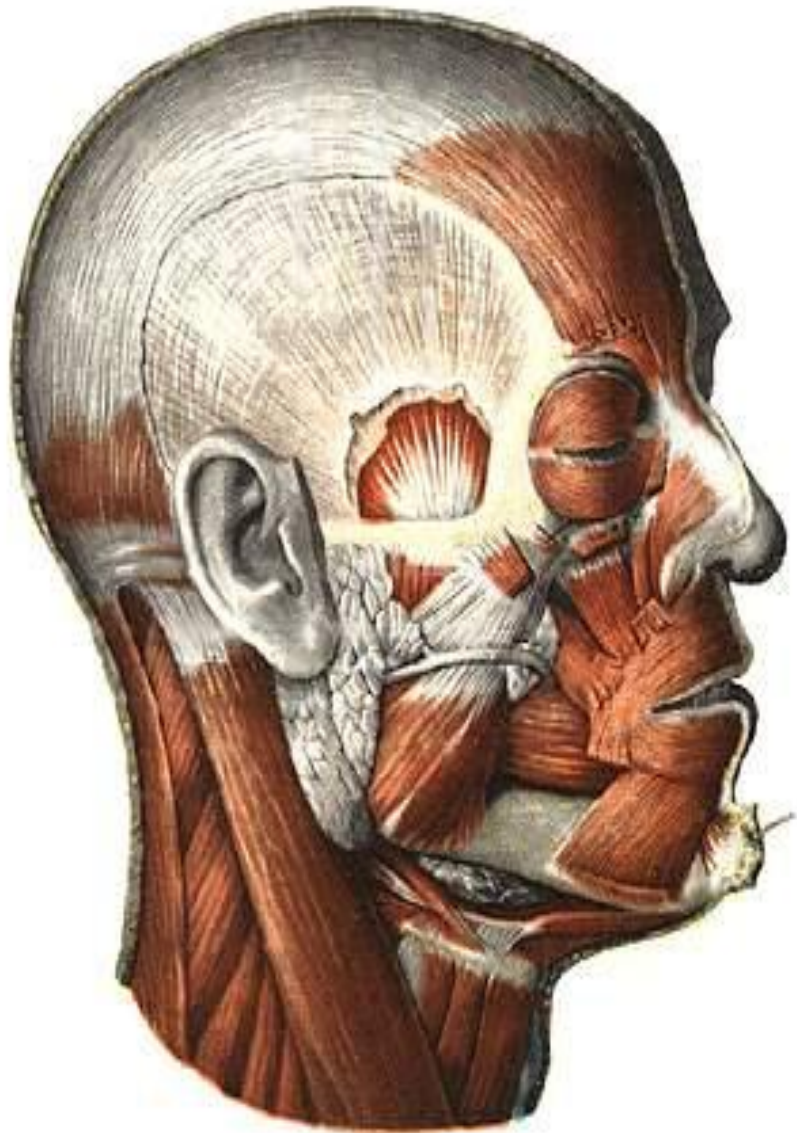

Кафедра: хирургиялық стоматология

Шайнау бұлшықеттері

Орындаған: Үргенішбаева Ж.Р.
Шаяхметова Н.
Утешева А.
Факультет : стоматология
Тобы: 303
Жетекшісі: Амантаев Б.А.

Шайнау еттері

□ Шайнау бұлшықеттері

□ Самай бұлшықеттері

□ Латералды қанаттәрізді бұлшықет

□ Медиалды қанаттәрізді бұлшықет

Шайнау бұлшықеті *m.masseter* бетсүйегінің төменгі жиегі мен бетсүйек доғасынан басталып, *tuberositas masseterica* мен төменгі жақ сүйек тармағының сыртқы бетіне бекиді

Самай бұлшықеті *m. temporalis* жалпақ бастамасымен бассүйектің бүкіл самай шұңқыры кеңістігін алып, үстіңгі жағында *linea temporalis* ке жетеді. Бұлшықет будалары желпуіш тәрізді түйісіп, берік сіңір түзіп, ол бетсүйегі доғасы астында келіп, төменгі жақсүйектің *processus coroneideus* ке бекиді

Латералды қанат тәрізді бұлшықеті
m.pterygoideus lateralis сына тәрізді сүйектің
үлкен қанатының төменгі беті мен
қанаттәрізді өсіндіден басталып, төменгі
жақсүйектің айдаршықты өсіндісінің
мойнына бекиді.