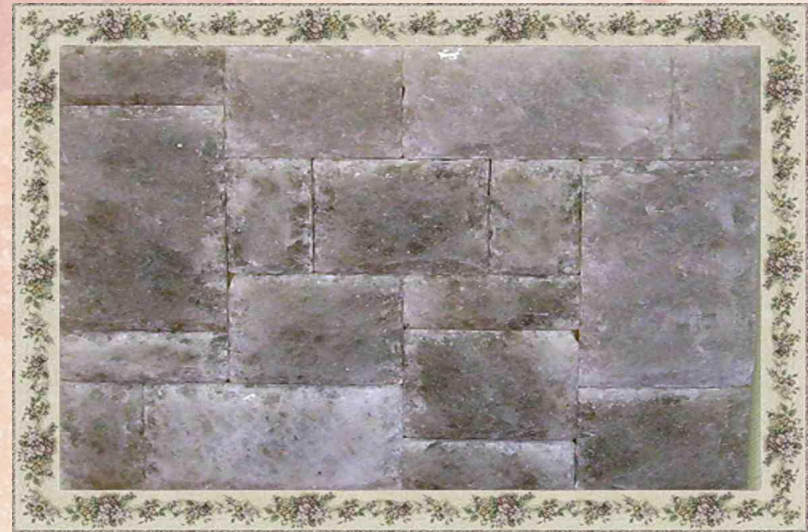

Соляные картины-панно