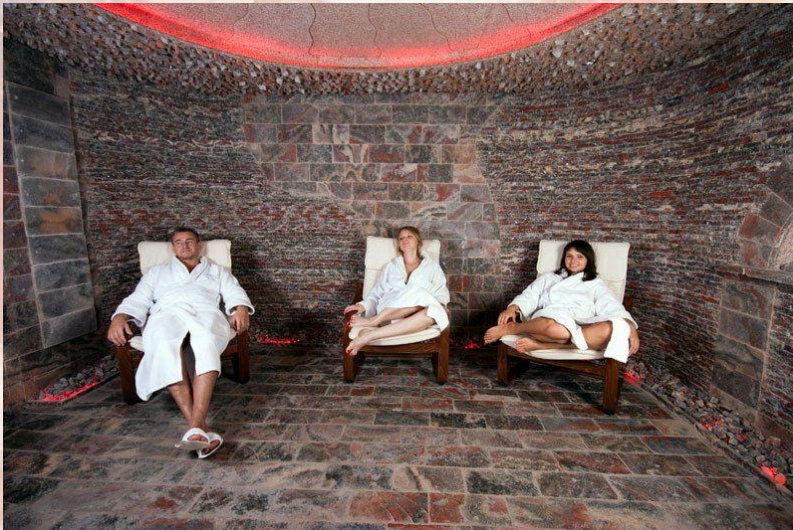

СИЛЬВИНИТ

спелеокамеры, соляные пещеры, соляные комнаты