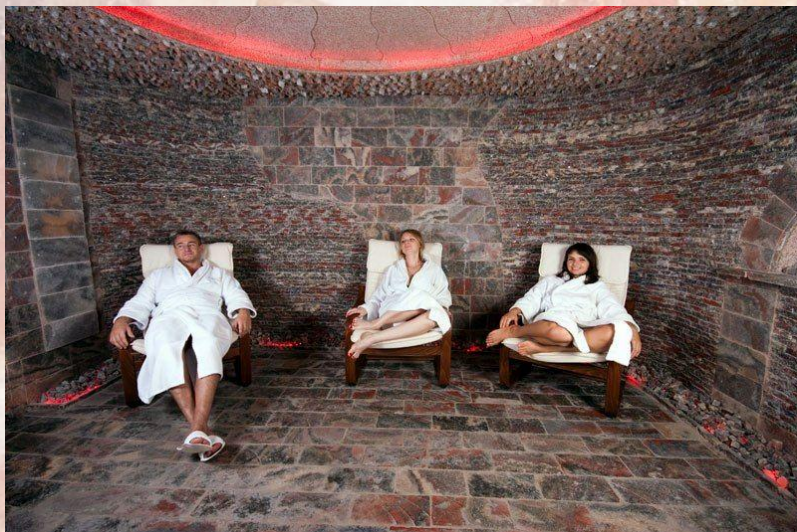

СИЛЬВИНИТ

спелеокамеры, соляные пещеры, соляные комнаты