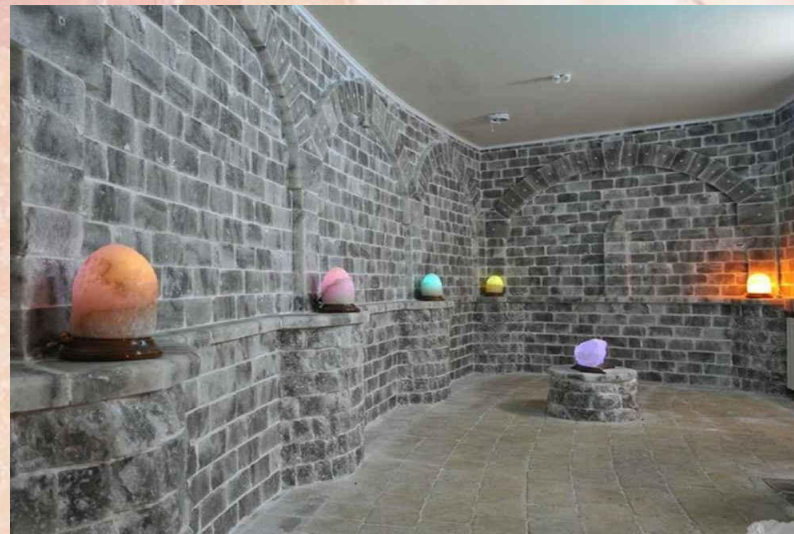

Гималайская розовая соль

сауны, лечебные интерьерные зоны в спальнях, гостиных, в детских комнатах, соляные комнаты

Гималайская розовая соль

сауны, лечебные интерьерные зоны в спальнях, гостиных, в детских комнатах, соляные комнаты

Галит – хлоридно-натриевая белая каменная соль
сауны, лечебные интерьерные зоны в спальнях, гостиных, в детских комнатах, соляные
комнаты, галокамеры

Галит – хлоридно-натриевая белая каменная соль
сауны, лечебные интерьерные зоны в спальнях, гостиных, в детских комнатах, соляные
комнаты, галокамеры