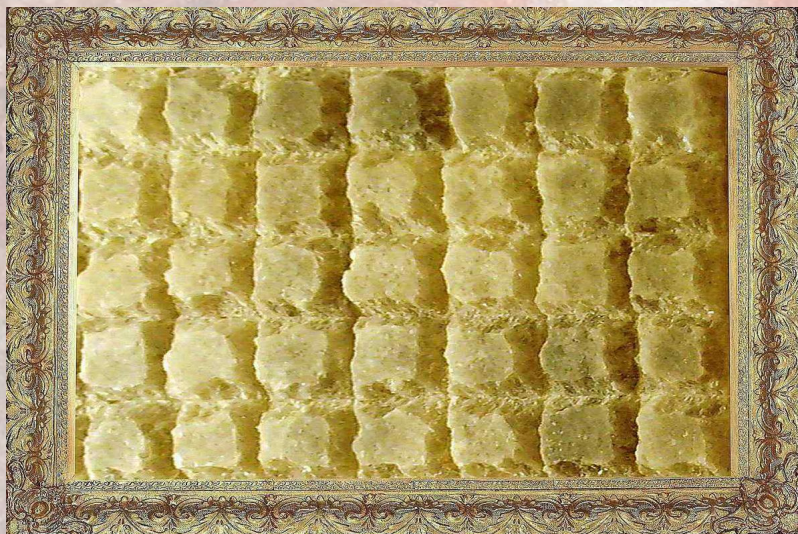

Соляные картины-панно