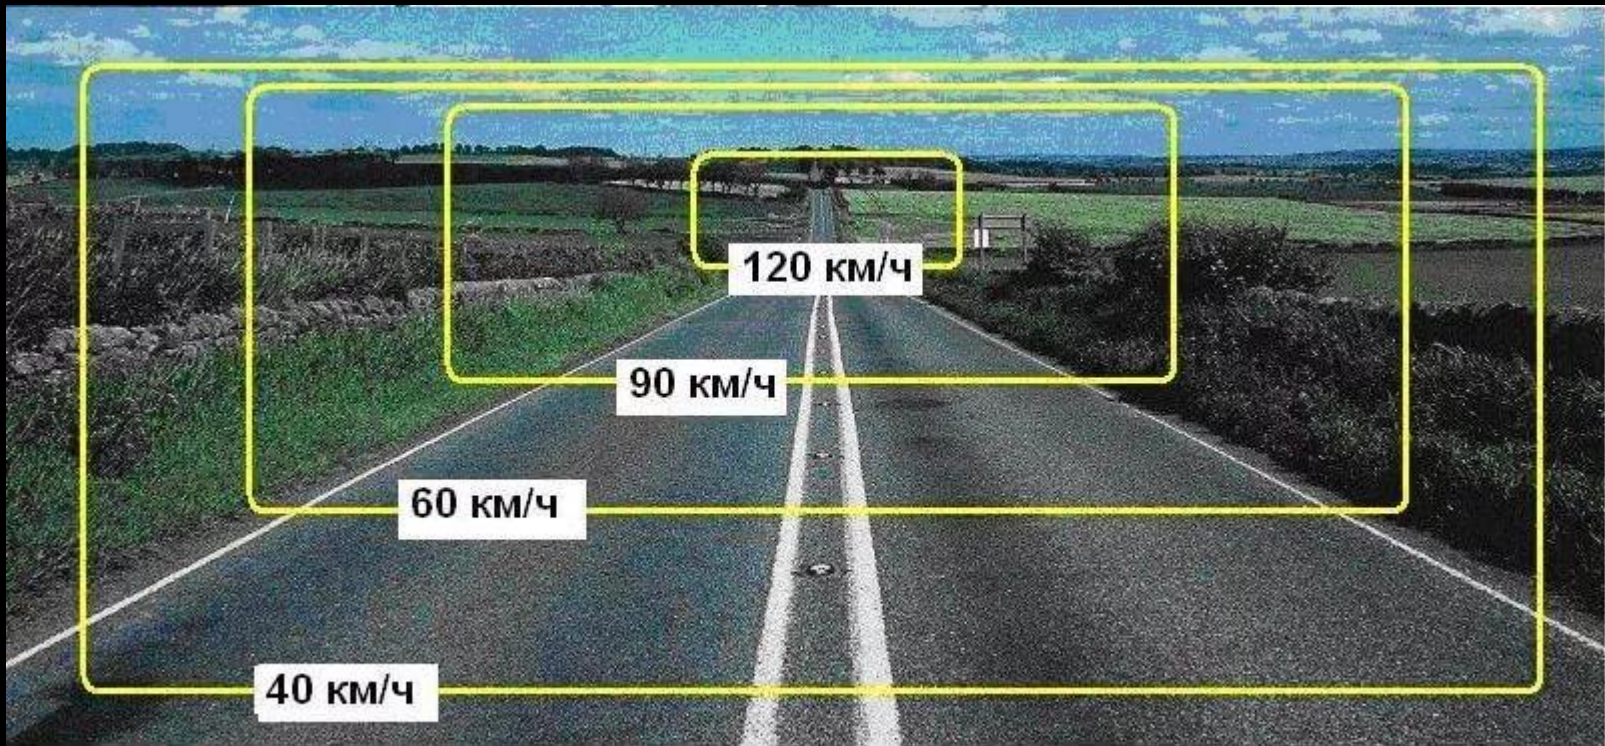

поле зрения лошади

поле зрения собаки

поле зрения кошки

Поле зрения мужчины и женщины

Зависимость области центрального зрения от скорости

С увеличением скорости область центрального зрения уменьшается

Пример использования бокового зрения

*Направление взгляда в сторону
на 10-15 градусов от объекта*

Разложение белого света в спектр

Оптическое смешение цветов

Оптическое и физическое смешение цветов

Дальтонизм