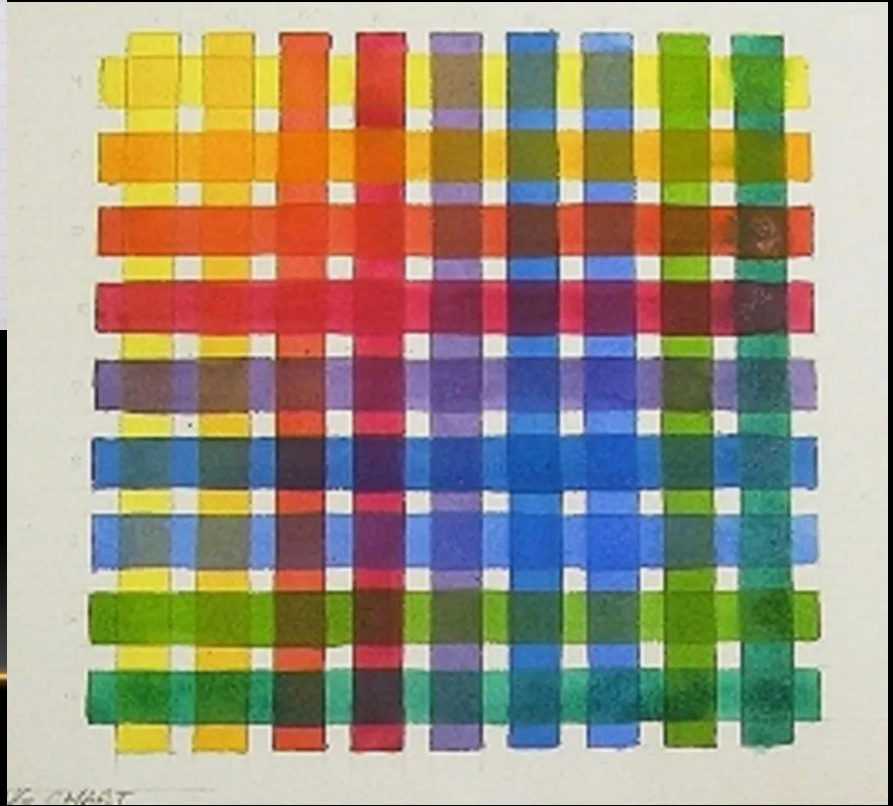

*Направление взгляда в сторону
на 10-15 градусов от объекта*

Разложение белого света в спектр

Оптическое смешение цветов

Оптическое и физическое смешение цветов

Дальтонизм