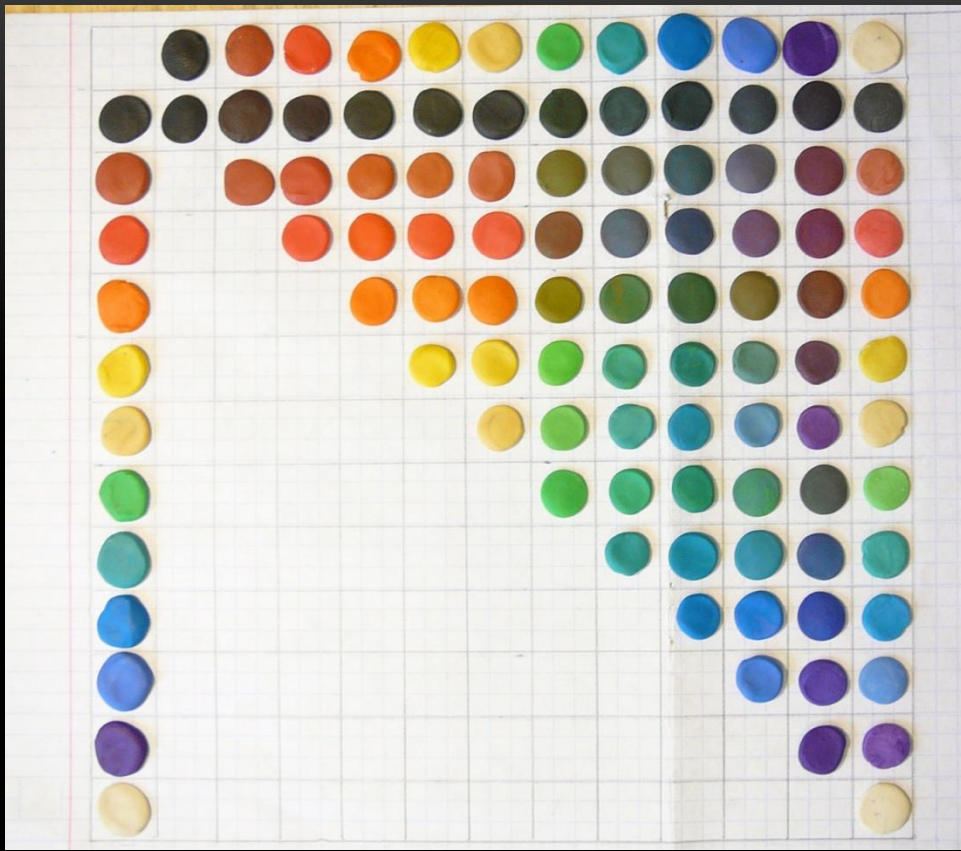

*Направление взгляда в сторону
на 10-15 градусов от объекта*

Разложение белого света в спектр

Оптическое смешение цветов

Оптическое и физическое смешение цветов

Дальтонизм