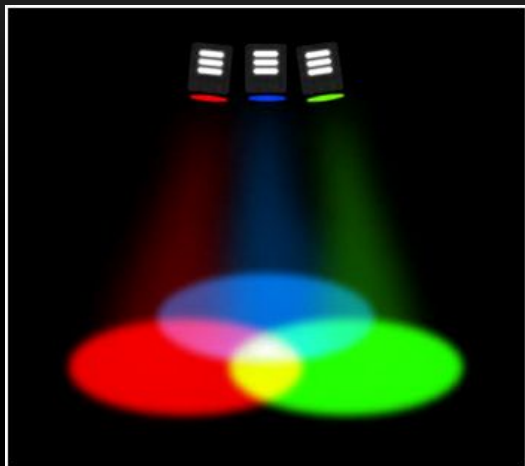

Оптическое смешение цветов