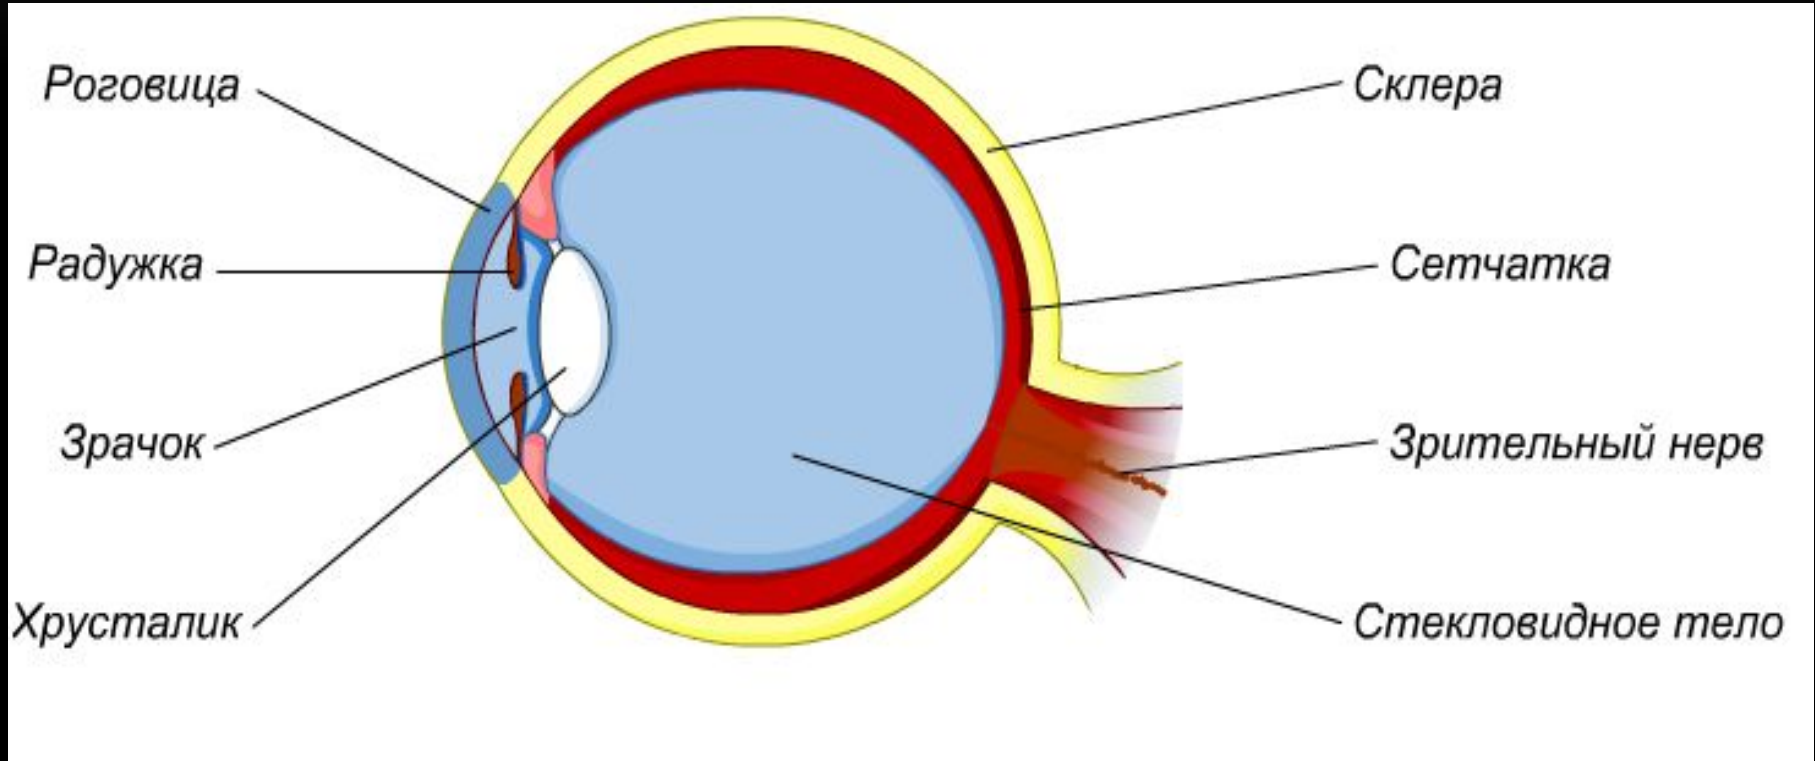

Строение глаза

Глаз в профиль

Аккомодация зрачка

Эффект красных глаз на фотографии

Сравнение глаза и фотоапарата

Биноклярное и периферическое зрение

Поле зрения

поле зрения человека

поле зрения лошади

поле зрения собаки

поле зрения кошки

Поле зрения мужчины и женщины

Зависимость области центрального зрения от скорости

С увеличением скорости область центрального зрения уменьшается

Пример использования бокового зрения

*Направление взгляда в сторону
на 10-15 градусов от объекта*

Разложение белого света в спектр

Оптическое смешение цветов

Оптическое и физическое смешение цветов

Дальтонизм