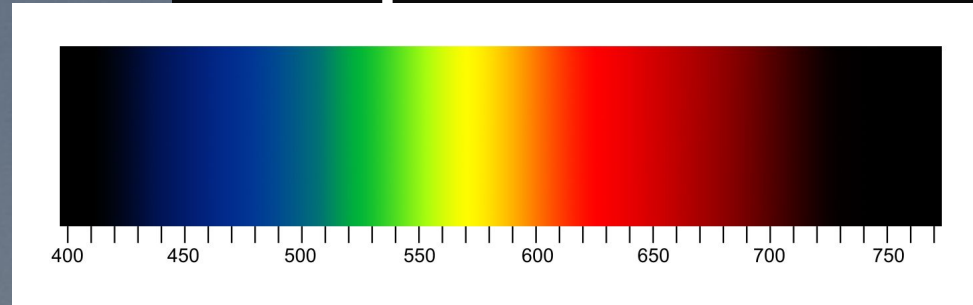

поле зрения лошади

поле зрения собаки

поле зрения кошки

Поле зрения мужчины и женщины

Зависимость области центрального зрения от скорости

С увеличением скорости область центрального зрения уменьшается

Пример использования бокового зрения

*Направление взгляда в сторону
на 10-15 градусов от объекта*

Разложение белого света в спектр

Оптическое смешение цветов

Оптическое и физическое смешение цветов

Дальтонизм