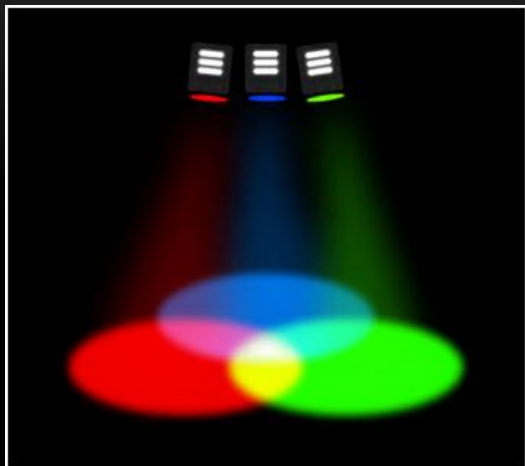

поле зрения лошади

поле зрения собаки

поле зрения кошки

Поле зрения мужчины и женщины

Зависимость области центрального зрения от скорости

С увеличением скорости область центрального зрения уменьшается

Пример использования бокового зрения

*Направление взгляда в сторону
на 10-15 градусов от объекта*

Разложение белого света в спектр

Оптическое смешение цветов

Оптическое и физическое смешение цветов

Дальтонизм