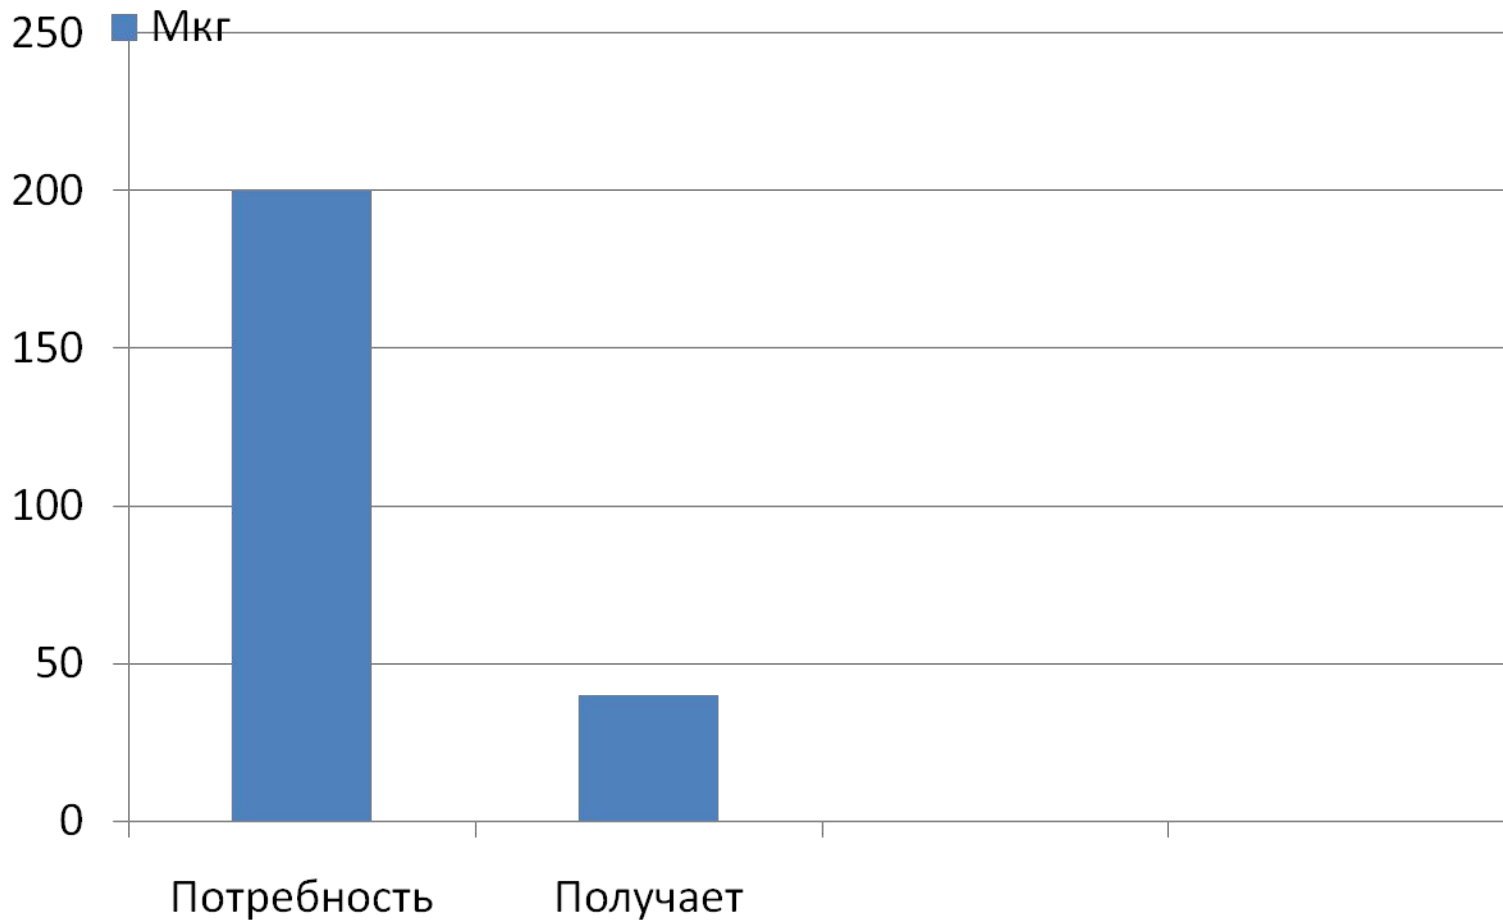

Здоровый образ жизни

Нездоровый образ жизни

Рубенс

Соломенная шляпка

Леонардо да Винчи

Мона Лиза

Суточная потребность организма человека в йоде

Содержание соединений йода в почве Хабаровского края