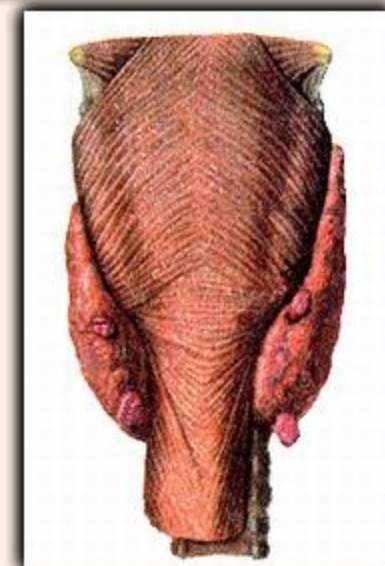

Виды желез Железы внутренней секреции

"BIG GUST" 7 FT. 6 IN. TALL. www.nixpena.net

"BIG GUST" 7 FT. 6 IN. TALL. www.nixpena.net

Заболевания и профилактика нарушений эндокринной системы

*Диагностика
достигла таких
успехов,
что здоровых людей
практически не
осталось.*

Видео о гигантах

- [видео эндокринная система\video.mp4](#)

Леонид Стадник

Здоровый образ жизни

Нездоровый образ жизни

И. С. Тургенева «Живые мощи».

- «Я приблизился и остолбенел от удивления. Передо мной лежало живое человеческое существо, но что это было такое? Голова совершенно высохшая, одноцветная, бронзовая – ни дать, ни взять икона старинного письма; нос узкий, как лезвие ножа, губ почти не видать – только зубы белеют и глаза, да из-под платка выбиваются пряди желтых волос. У подбородка, на складке одеяла, движутся, медленно перебирая пальцами, как палочками, две крошечные руки тоже бронзового цвета...

А. Кронин «Цитадель».

- «Это был тот же Имрис, но черты его лица как-то неуловимо погрубели, исказились. Лицо имело отёчный вид, ноздри расширены... Весь он был какой-то вялый, точно сонный. Эндрю заговорил с ним. Имрис пробурчал в ответ что-то непонятное. Потом... разразился какой-то бессмысленной враждебной тирадой».