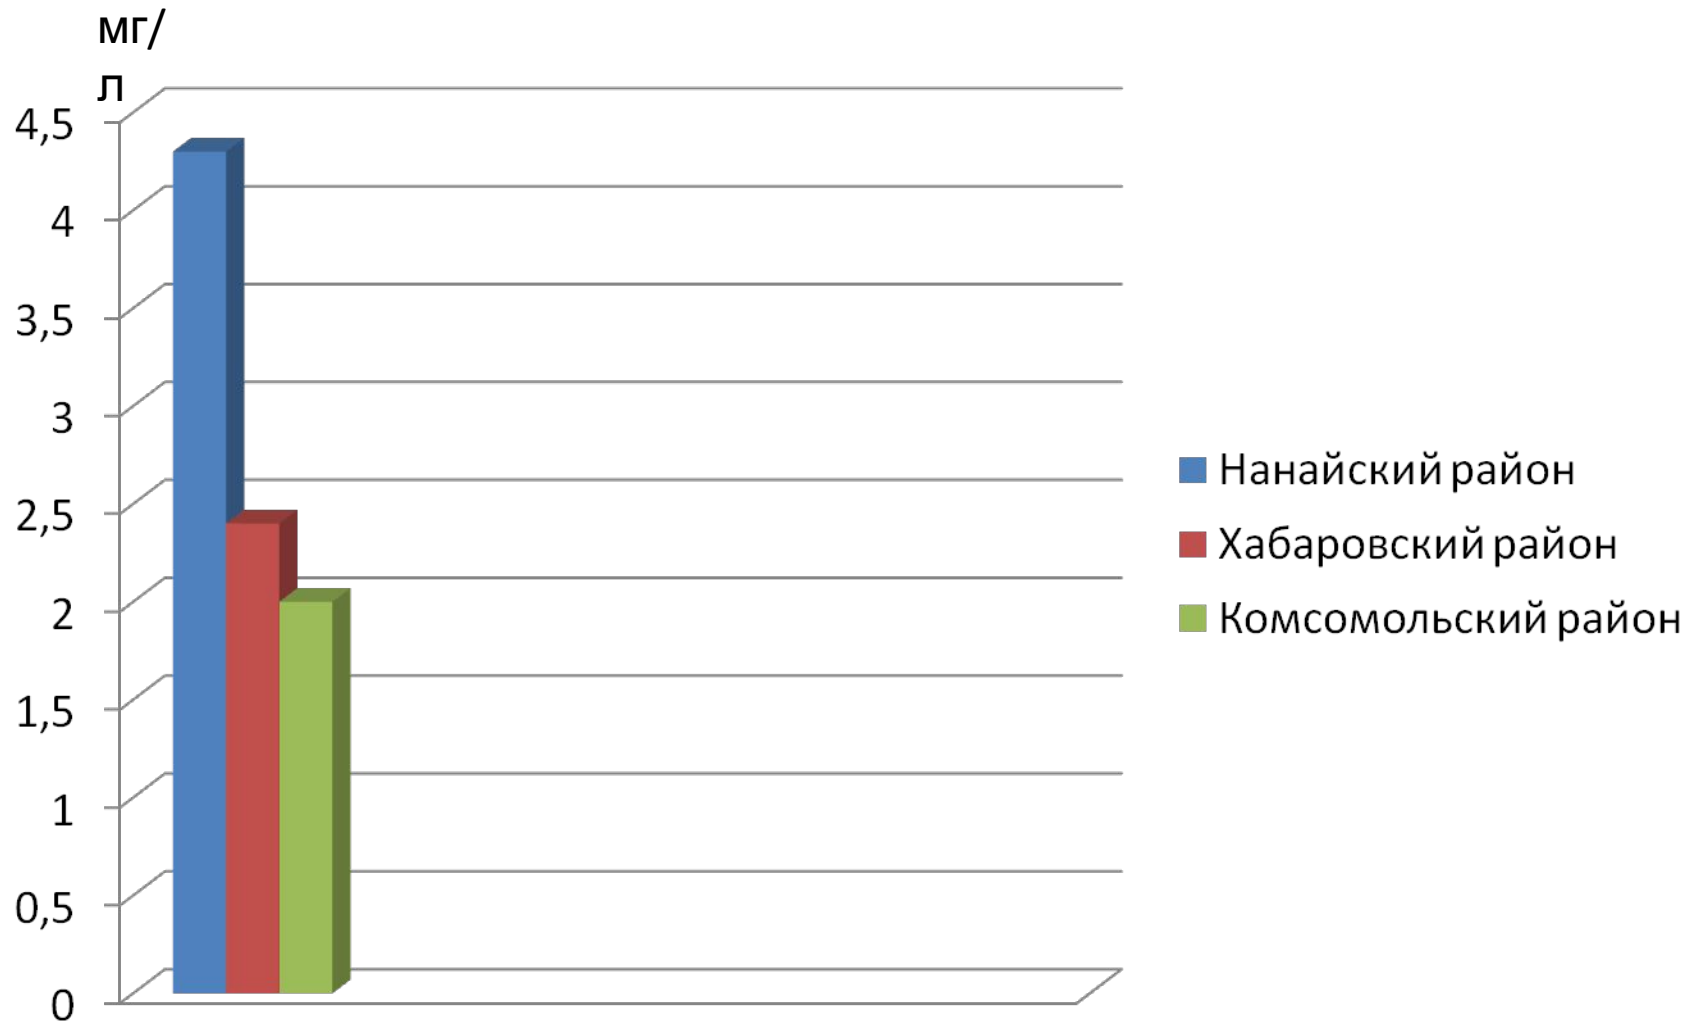

Здоровый образ жизни

Нездоровый образ жизни

Рубенс

Соломенная шляпка

Леонардо да Винчи

Мона Лиза

Суточная потребность организма человека в йоде

Содержание соединений йода в почве Хабаровского края