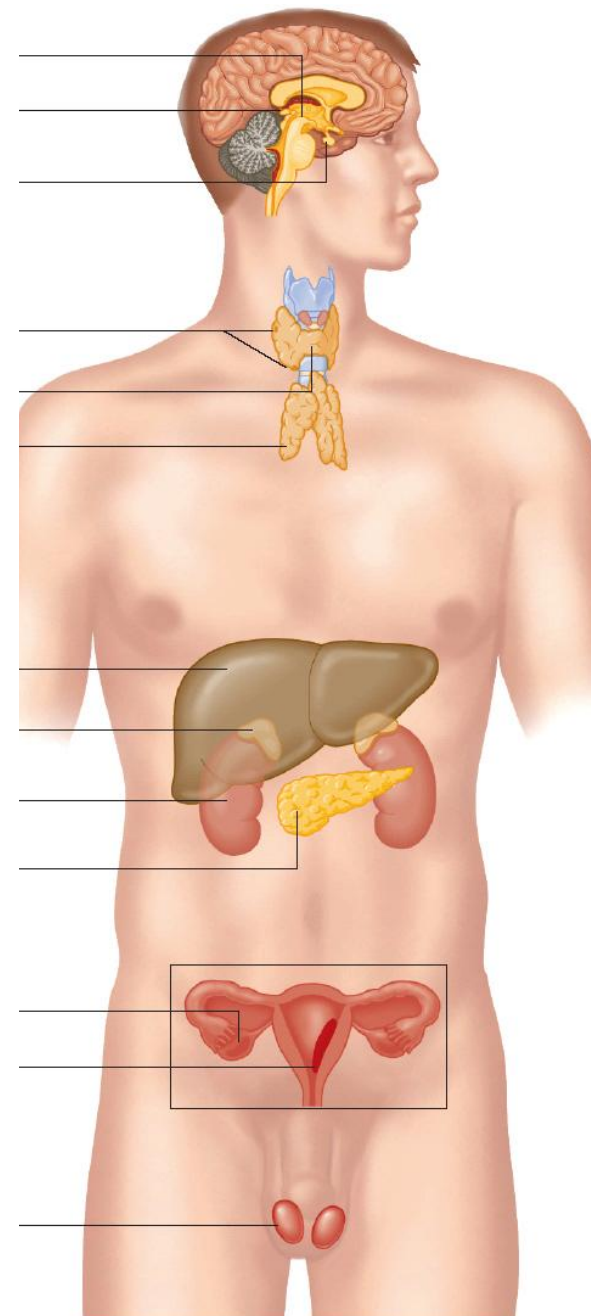

Виды желез Железы внутренней секреции

"BIG GUST" 7 FT. 6 IN. TALL. www.nixpena.net

"BIG GUST" 7 FT. 6 IN. TALL. www.nixpena.net

Заболевания и профилактика нарушений эндокринной системы

*Диагностика
достигла таких
успехов,
что здоровых людей
практически не
осталось.*

Бертран Рассел

Интерактивная доска

[Задание эндокринологу.gwb](#)

Задания группам

1. Найдите в тексте учебника (параграф 59) материал о заболевании железы внутренней секреции, изучите его.
2. Заполните таблицу № 218 в рабочей тетради.
3. Решите биологическую задачу, определив, какое заболевание описывается в произведении.
4. Создайте презентацию с изображением людей, у которых есть симптомы заболеваний эндокринной системы.

Видео о гигантах

- [видео эндокринная система\video.mp4](#)

Леонид Стадник

Здоровый образ жизни

Нездоровый образ жизни

И. С. Тургенева «Живые мощи».

- «Я приблизился и остолбенел от удивления. Передо мной лежало живое человеческое существо, но что это было такое? Голова совершенно высохшая, одноцветная, бронзовая – ни дать, ни взять икона старинного письма; нос узкий, как лезвие ножа, губ почти не видать – только зубы белеют и глаза, да из-под платка выбиваются пряди желтых волос. У подбородка, на складке одеяла, движутся, медленно перебирая пальцами, как палочками, две крошечные руки тоже бронзового цвета...

А. Кронин «Цитадель».

- «Это был тот же Имрис, но черты его лица как-то неуловимо погрубели, исказились. Лицо имело отёчный вид, ноздри расширены... Весь он был какой-то вялый, точно сонный. Эндрю заговорил с ним. Имрис пробурчал в ответ что-то непонятное. Потом... разразился какой-то бессмысленной враждебной тирадой».