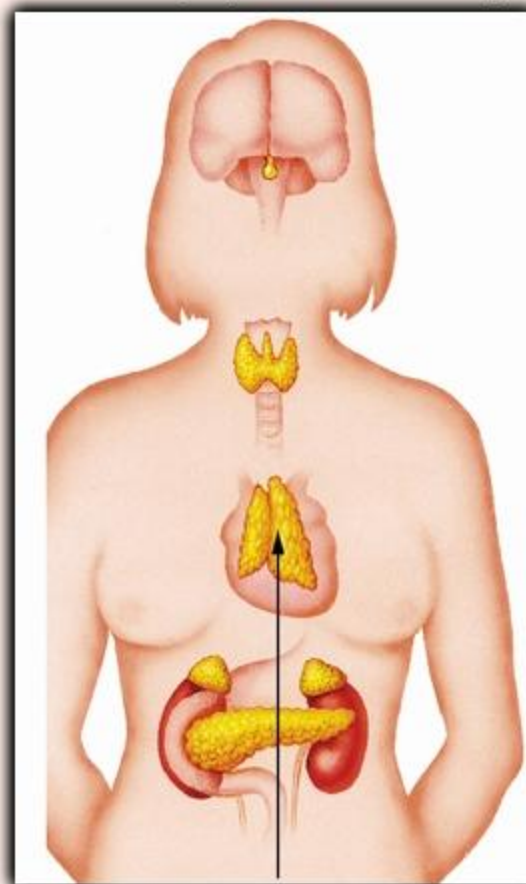

Виды желез Железы внутренней секреции

"BIG GUST" 7 FT. 6 IN. TALL. www.nixpena.net

"BIG GUST" 7 FT. 6 IN. TALL. www.nixpena.net

Заболевания и профилактика нарушений эндокринной системы

*Диагностика
достигла таких
успехов,
что здоровых людей
практически не
осталось.*

Бертран Рассел

Интерактивная доска

[Задание эндокринологу.gwb](#)

Задания группам

1. Найдите в тексте учебника (параграф 59) материал о заболевании железы внутренней секреции, изучите его.
2. Заполните таблицу № 218 в рабочей тетради.
3. Решите биологическую задачу, определив, какое заболевание описывается в произведении.
4. Создайте презентацию с изображением людей, у которых есть симптомы заболеваний эндокринной системы.

Видео о гигантах

- [видео эндокринная система\video.mp4](#)

Леонид Стадник

Здоровый образ жизни

Нездоровый образ жизни

И. С. Тургенева «Живые мощи».

- «Я приблизился и остолбенел от удивления. Передо мной лежало живое человеческое существо, но что это было такое? Голова совершенно высохшая, одноцветная, бронзовая – ни дать, ни взять икона старинного письма; нос узкий, как лезвие ножа, губ почти не видать – только зубы белеют и глаза, да из-под платка выбиваются пряди желтых волос. У подбородка, на складке одеяла, движутся, медленно перебирая пальцами, как палочками, две крошечные руки тоже бронзового цвета...

А. Кронин «Цитадель».

- «Это был тот же Имрис, но черты его лица как-то неуловимо погрубели, исказились. Лицо имело отёчный вид, ноздри расширены... Весь он был какой-то вялый, точно сонный. Эндрю заговорил с ним. Имрис пробурчал в ответ что-то непонятное. Потом... разразился какой-то бессмысленной враждебной тирадой».