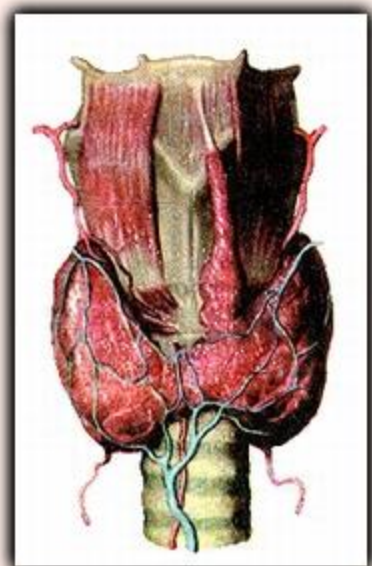

Виды желез Железы внутренней секреции

"BIG GUST" 7 FT. 6 IN. TALL. www.nixpena.net

"BIG GUST" 7 FT. 6 IN. TALL. www.nixpena.net

Заболевания и профилактика нарушений эндокринной системы

*Диагностика
достигла таких
успехов,
что здоровых людей
практически не
осталось.*

Бертран Рассел

Интерактивная доска

[Задание эндокринологу.gwb](#)

Задания группам

1. Найдите в тексте учебника (параграф 59) материал о заболевании железы внутренней секреции, изучите его.
2. Заполните таблицу № 218 в рабочей тетради.
3. Решите биологическую задачу, определив, какое заболевание описывается в произведении.
4. Создайте презентацию с изображением людей, у которых есть симптомы заболеваний эндокринной системы.

Видео о гигантах

- [видео эндокринная система\video.mp4](#)

Леонид Стадник

Здоровый образ жизни

Нездоровый образ жизни

И. С. Тургенева «Живые мощи».

- «Я приблизился и остолбенел от удивления. Передо мной лежало живое человеческое существо, но что это было такое? Голова совершенно высохшая, одноцветная, бронзовая – ни дать, ни взять икона старинного письма; нос узкий, как лезвие ножа, губ почти не видать – только зубы белеют и глаза, да из-под платка выбиваются пряди желтых волос. У подбородка, на складке одеяла, движутся, медленно перебирая пальцами, как палочками, две крошечные руки тоже бронзового цвета...

А. Кронин «Цитадель».

- «Это был тот же Имрис, но черты его лица как-то неуловимо погрубели, исказились. Лицо имело отёчный вид, ноздри расширены... Весь он был какой-то вялый, точно сонный. Эндрю заговорил с ним. Имрис пробурчал в ответ что-то непонятное. Потом... разразился какой-то бессмысленной враждебной тирадой».