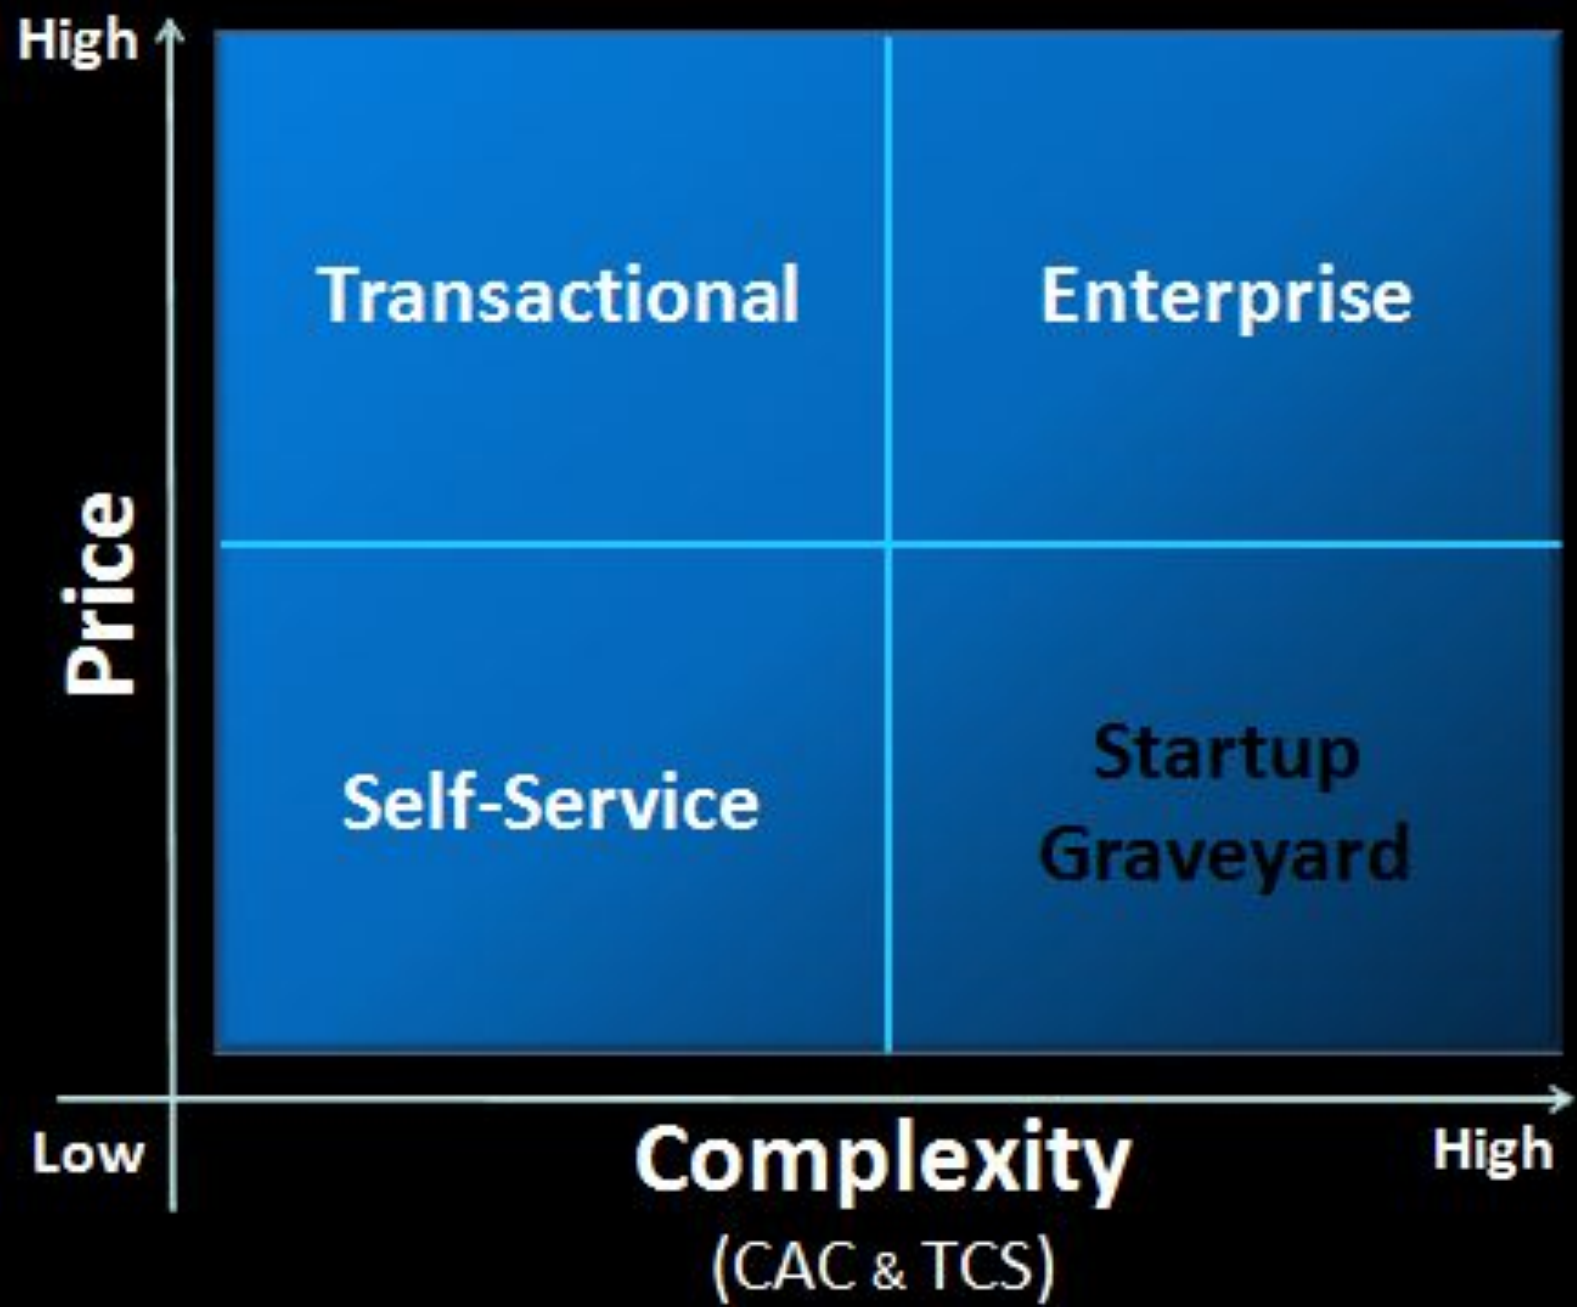

Three SaaS Sales Models