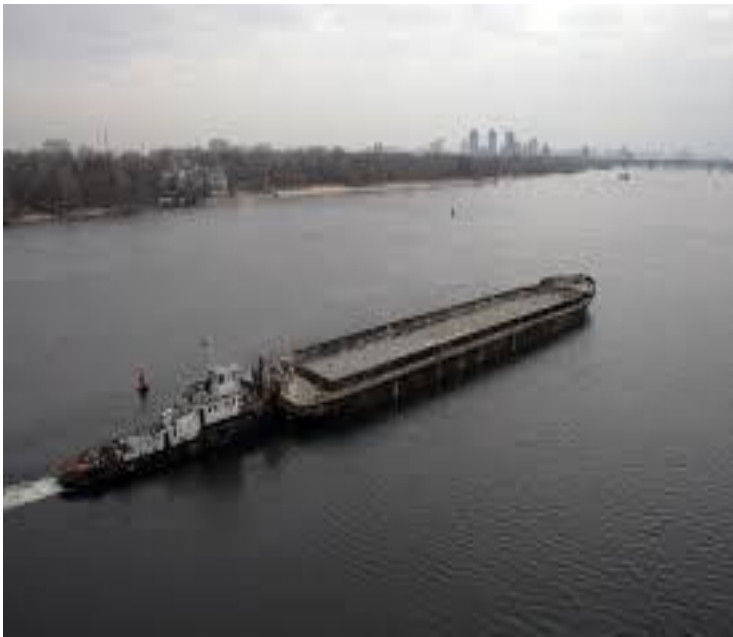

FOB OCHAKOV

Добрый день, уважаемые
партнеры.

В данной презентации мы
покажем Вам логистику
доставки груза с элеватора
Прилуки до **FOB Ochakov.**

Данная логистическая цепочка состоит из **5** этапов:

1. Отгрузка на вагоны с элеватора в г. Прилуки

2. ЖД доставка до речного порта Кременчуг:

3. Перевалка груза в речном порту Кременчуг на кораблях:

4. Сплав груза по реке Днепр до рейда порта Очаков:

5. Перевалка груза на корабль, с помощью плавающего крана: