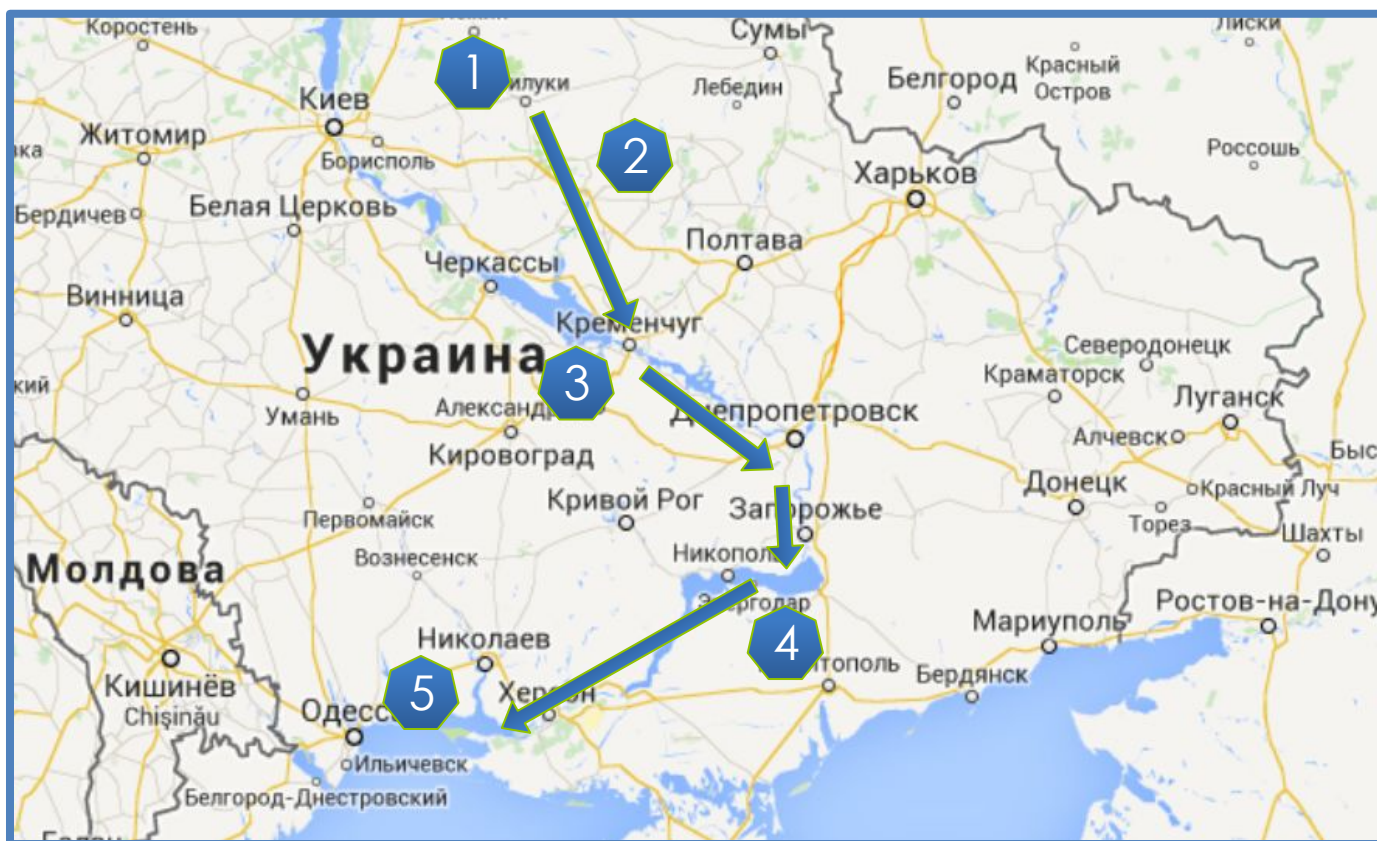

FOB OCHAKOV

Добрый день, уважаемые
партнеры.

В данной презентации мы
покажем Вам логистику
доставки груза с элеватора
Прилуки до **FOB Ochakov.**

Данная логистическая цепочка состоит из **5** этапов:

1. Отгрузка на вагоны с элеватора в г. Прилуки

2. ЖД доставка до речного порта Кременчуг:

3. Перевалка груза в речном порту Кременчуг на кораблях:

4. Сплав груза по реке Днепр до рейда порта Очаков:

5. Перевалка груза на корабль, с помощью плавающего крана: