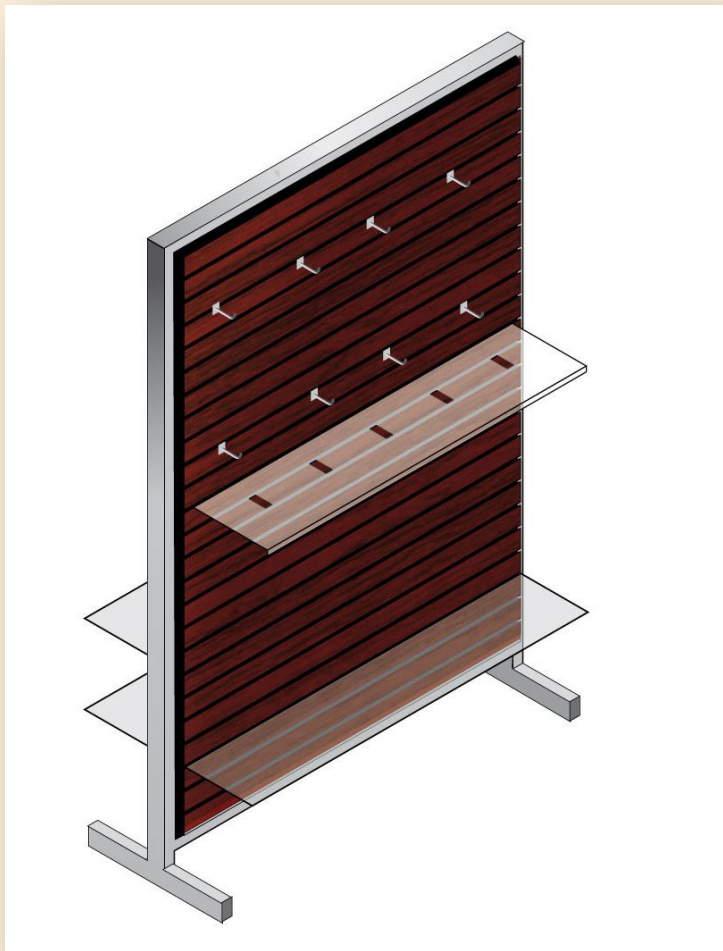

# Магазин «Поплавок»

Магазин комплексного спроса, 350 м

Шкафы оснащены полками с креплениями для катушек

Универсальная стойка под удилица,

стенд для рыболовных приманок.

Островная конструкция  
из эконом панелей

Прилавок с диагональной экспозиционной плоскостью, плоскость откидывается на доводчике, для смены экспозиции, товар крепится булавками на мягкий ложемент (для блесн, мормышек, крючков. (мелких предметов))

## Кассовый стол.

л.