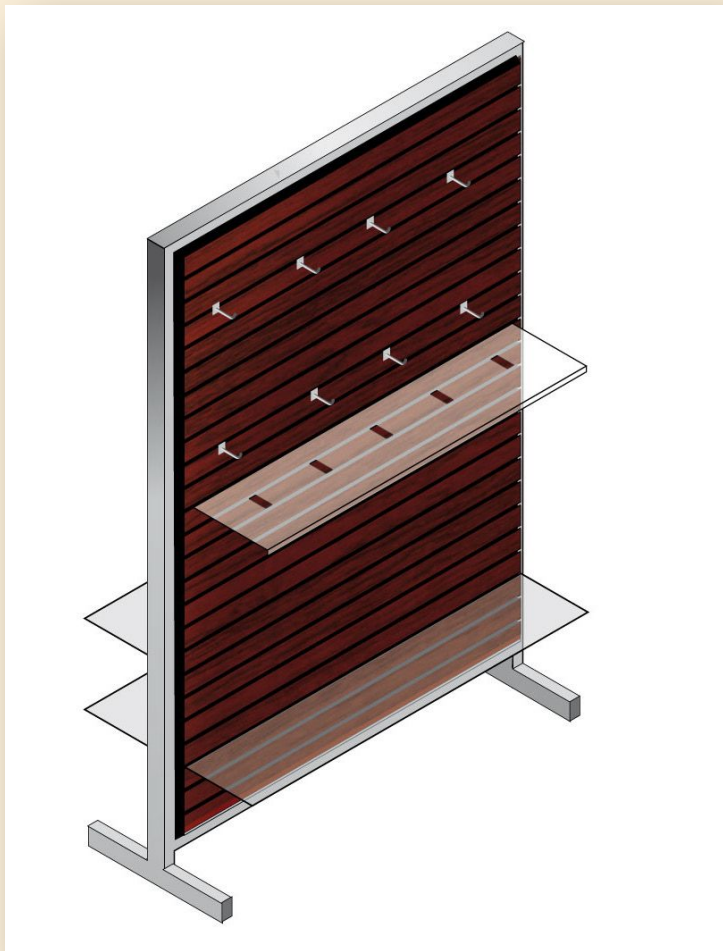

Магазин «Поплавок»

Магазин комплексного спроса, 350 м

Шкафы оснащены полками с креплениями для катушек

Универсальная стойка под удилица,

стенд для рыболовных приманок.

Островная конструкция
из эконом панелей

Прилавок с диагональной экспозиционной плоскостью, плоскость откидывается на доводчике, для смены экспозиции, товар крепится булавками на мягкий ложемент (для блесн, мормышек, крючков. (мелких предметов))

Кассовый стол.

л.

Морозильные лари.

Вешалки для одежды.

Полки для закрепления сеток

Ассортимент