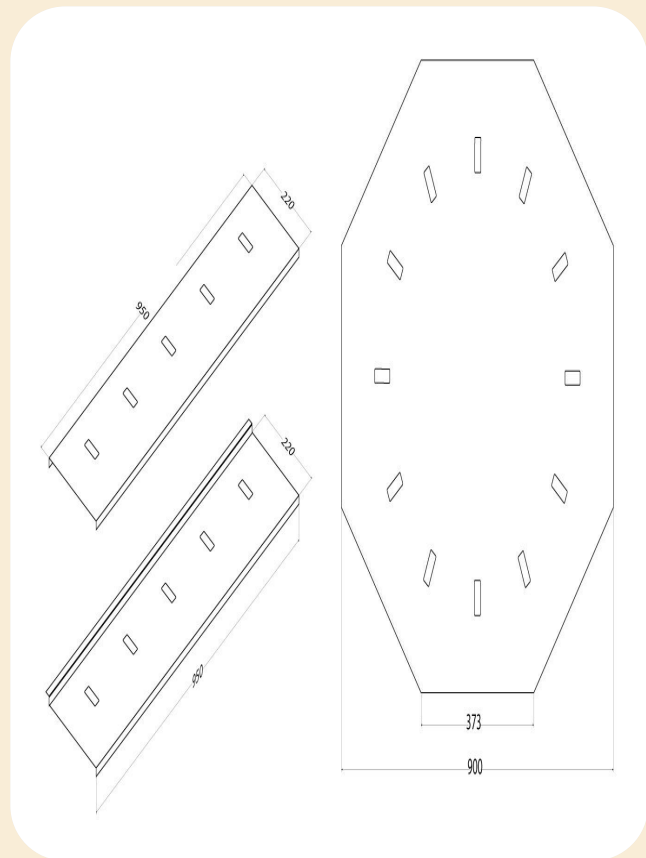

Магазин «Поплавок»

Магазин комплексного спроса, 350 м

Шкафы оснащены полками с креплениями для катушек

Универсальная стойка под удилица,

стенд для рыболовных приманок.

Островная конструкция
из эконом панелей

Прилавок с диагональной экспозиционной плоскостью, плоскость откидывается на доводчике, для смены экспозиции, товар крепится булавками на мягкий ложемент (для блесн, мормышек, крючков. (мелких предметов))

Кассовый стол.

л.

Морозильные лари.

Вешалки для одежды.

Полки для закрепления сеток

Ассортимент