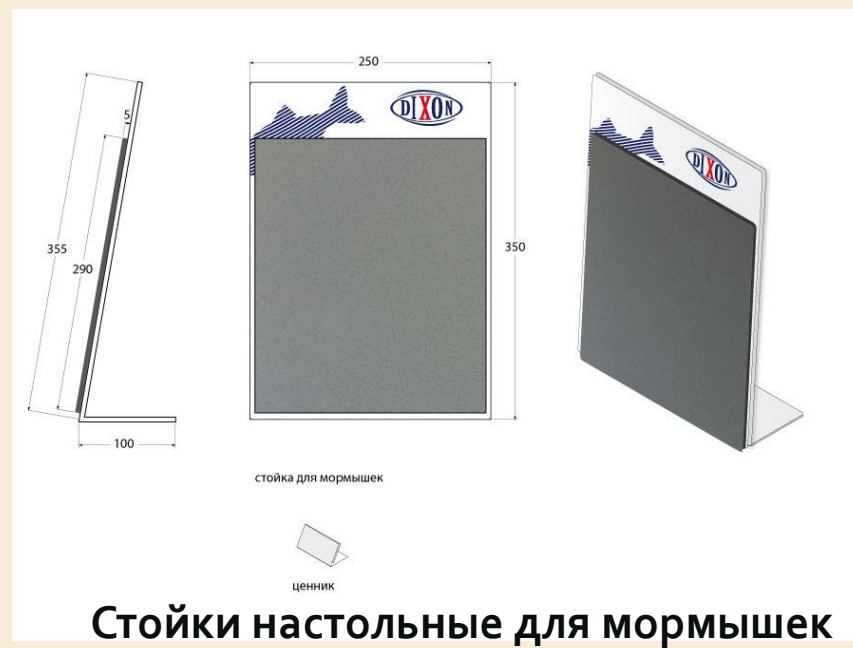

Прилавок с диагональной экспозиционной плоскостью, плоскость откидывается на доводчике, для смены экспозиции, товар крепится булавками на мягкий ложемент (для блесн, мормышек, крючков. (мелких предметов))

Кассовый стол.

л.

Морозильные лари.

Вешалки для одежды.

Полки для закрепления сеток

Ассортимент