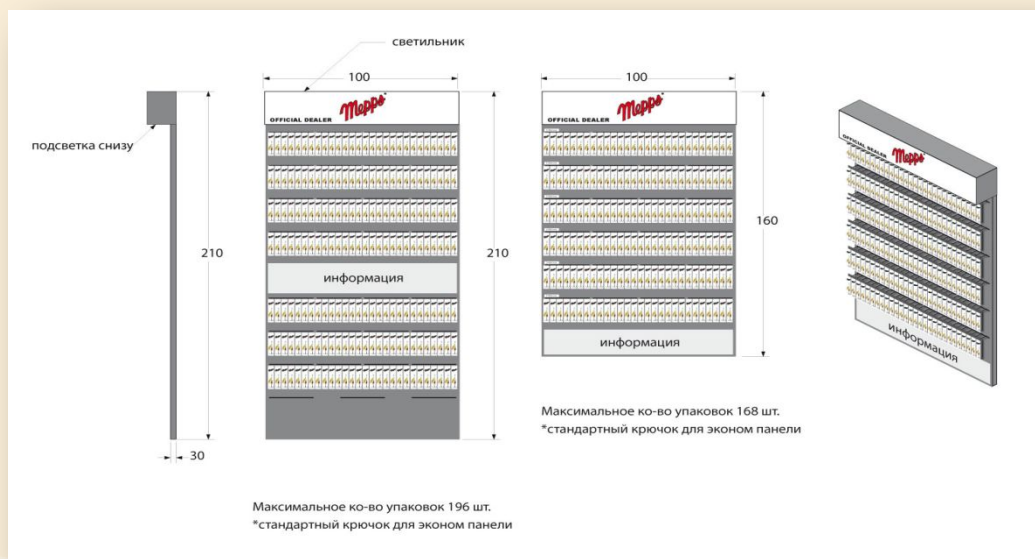

Магазин «Поплавок»

Магазин комплексного спроса, 350 м

Шкафы оснащены полками с креплениями для катушек

Универсальная стойка под удилица,

стенд для рыболовных приманок.

Островная конструкция
из эконом панелей

Прилавок с диагональной экспозиционной плоскостью, плоскость откидывается на доводчике, для смены экспозиции, товар крепится булавками на мягкий ложемент (для блесн, мормышек, крючков. (мелких предметов))