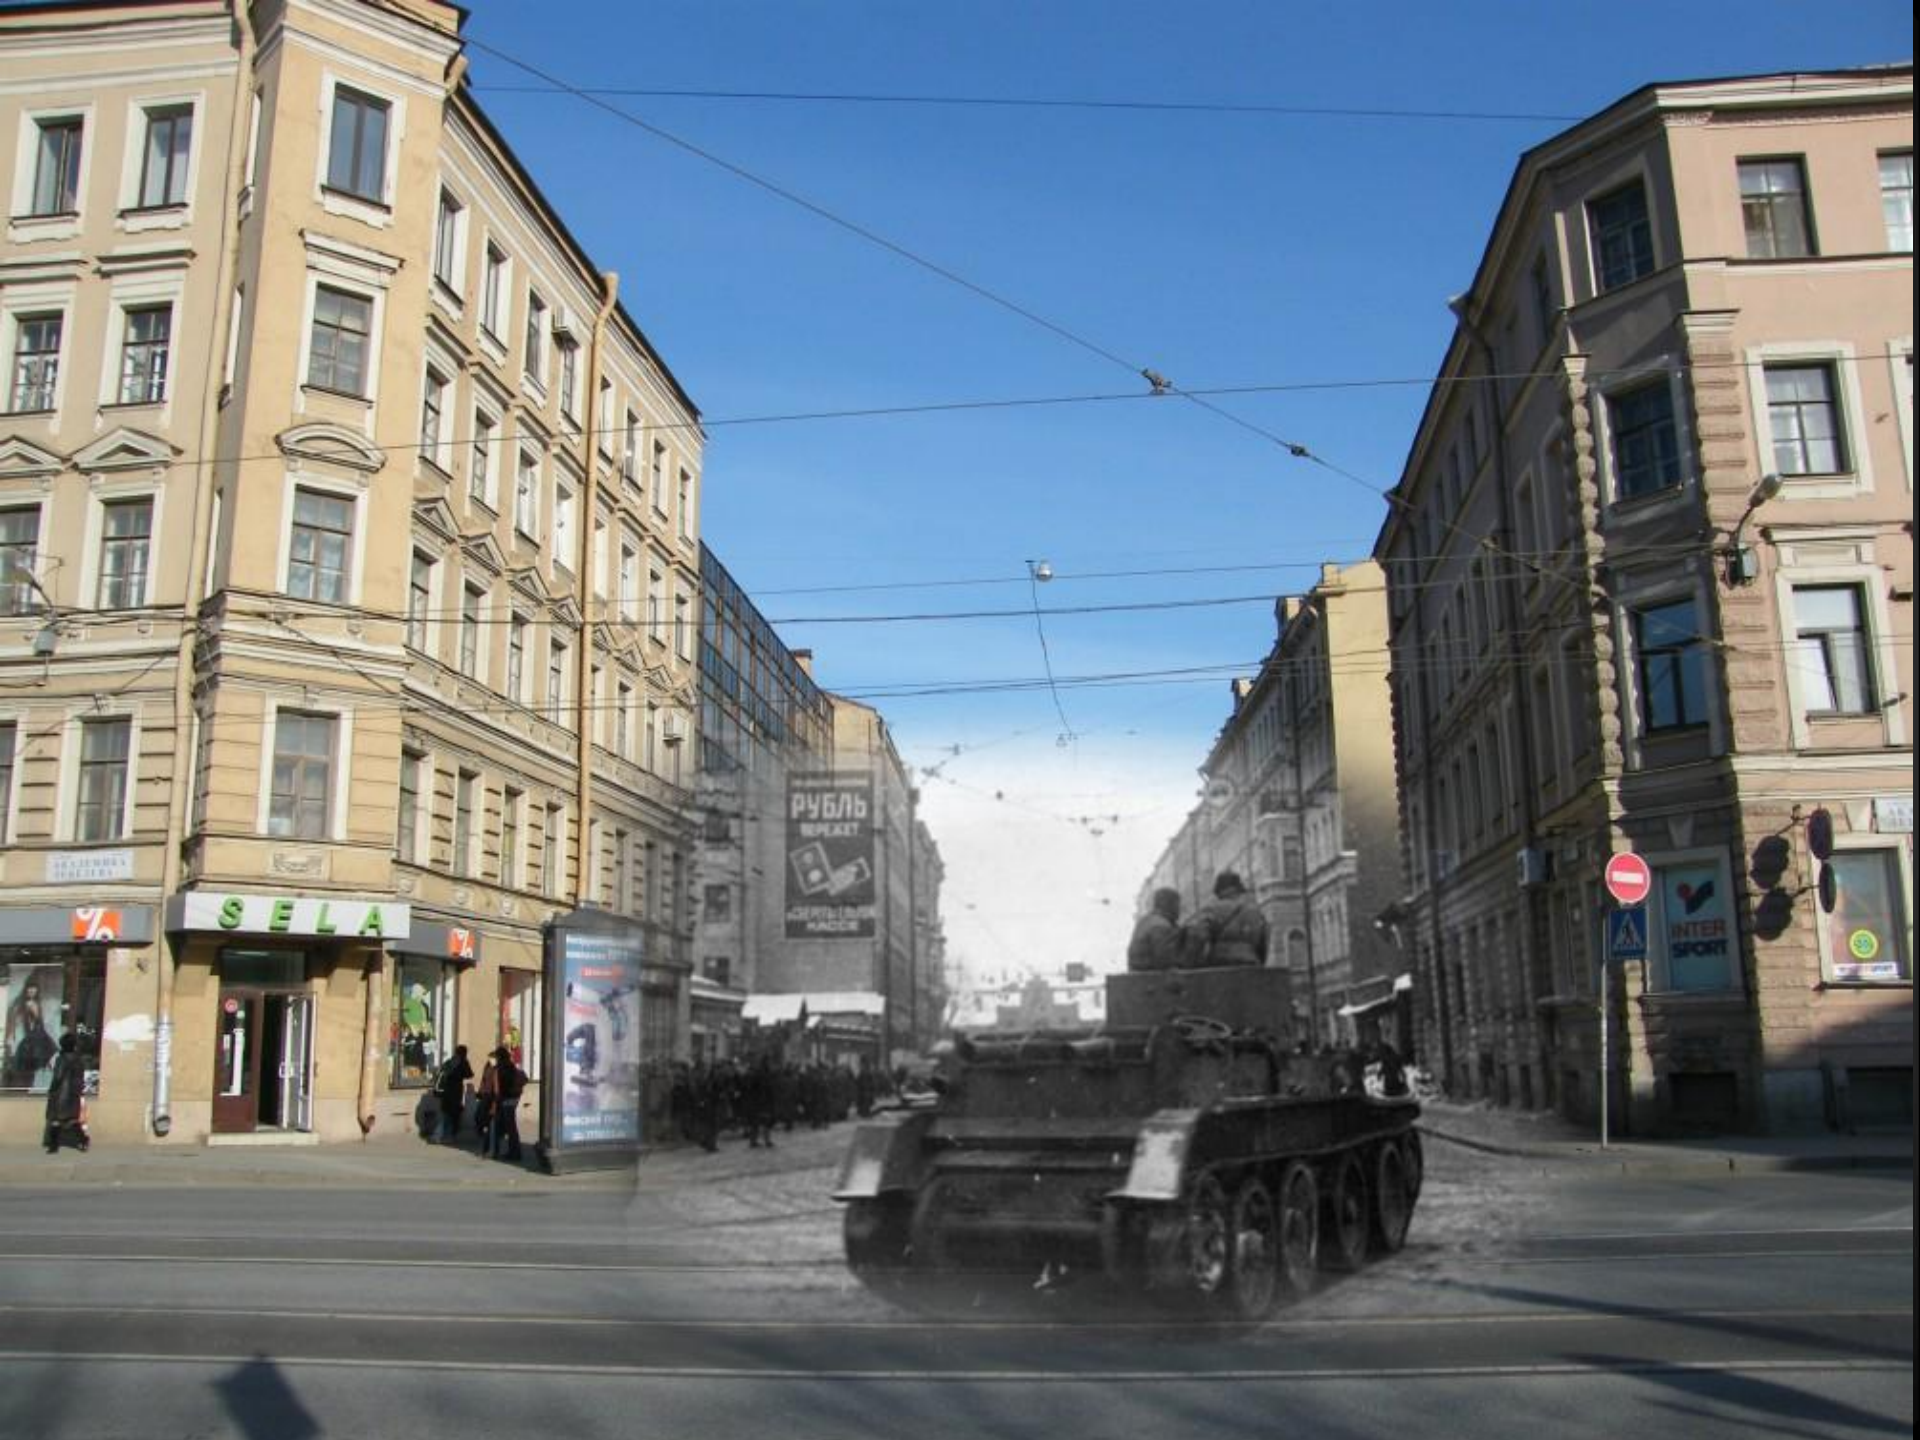

РУБЛЬ
ВЕРНЕТ
КРЕДИТНОМ
КАССЕ

Red circular "no entry" sign

INTER
SPORT

55

SELA

Advertisement for a film or event, featuring a person in a dark setting.