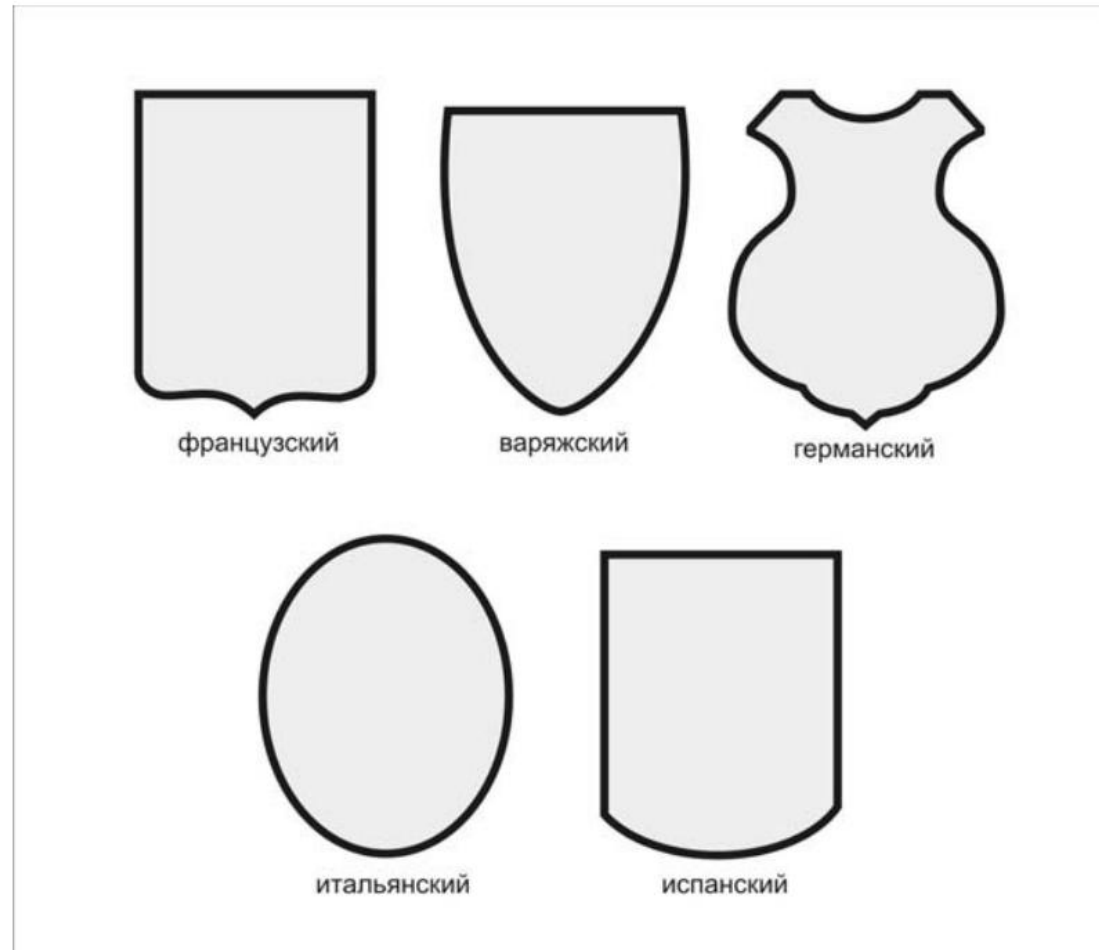

О ЧЁМ РАССКАЗЫВАЮТ ГЕРБЫ И ЭМБЛЕМЫ

Пинаева Н.А.
ГБОУ Школа № 956

ЧТО ТАКОЕ ГЕРБ И ГЕРАЛЬДИКА?

Герб - немецкое слово, в переводе на русский язык оно означает «наследство».

Герб – это условное изображение, являющееся символом и отличительным знаком государства, города, а в старину – рода или отдельного лица, отражающее исторические традиции владельца.

Геральдика-наука, связанная с составлением и изучением гербов

Первые гербы появились в Западной Европе в средние века. Это личные знаки рыцарей, которые ставили на боевых щитах, а также на шлемах, флагах. Это были знаки различия.

Герб был знаком чести рода

Основой герба является щит.

В геральдике встречаются щиты самых разных форм - от простых до весьма замысловатых.

Самой распространённой формой рыцарского щита была треугольная.

Поле щита может быть разделено: по вертикали, по горизонтали и по диагонали.

Это делалось для того, чтобы было видно и понятно чем славно и приметно именно это поместье или территория

Цвет в гербе имеет символическое значение: