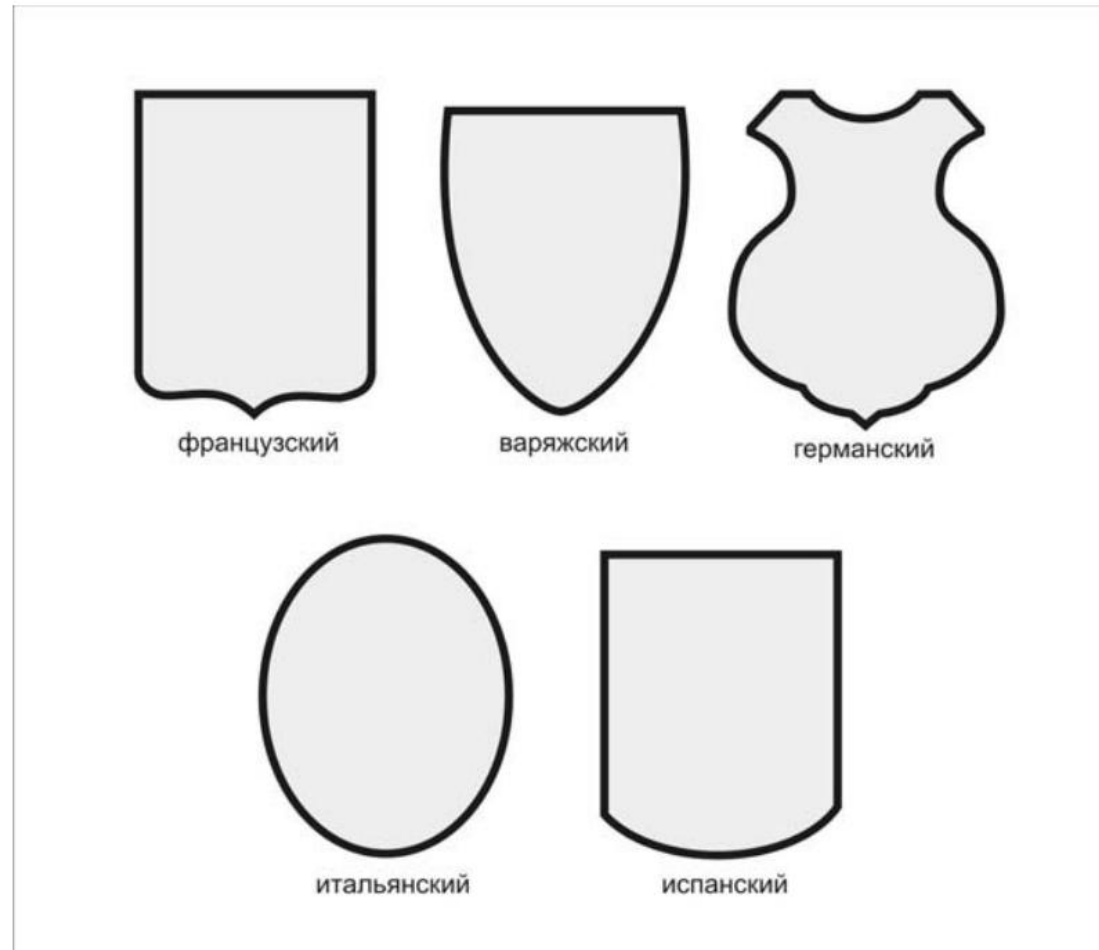

Герб был знаком чести рода

Основой герба является щит.

В геральдике встречаются щиты самых разных форм - от простых до весьма замысловатых.

Самой распространённой формой рыцарского щита была треугольная.

Поле щита может быть разделено: по вертикали, по горизонтали и по диагонали.

Это делалось для того, чтобы было видно и понятно чем славно и приметно именно это поместье или территория

Цвет в гербе имеет символическое значение: